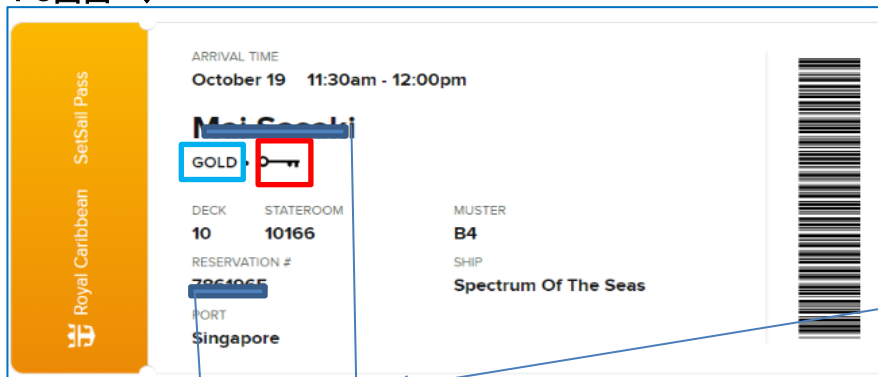

セットセイルパス見本

リピーター会員は会員ランクにより色分けされ、ランクの表示があります。
The Key 購入者は鍵マークが表示され、優先チェックインができます。

2023.10月

PC画面 ↓

予約番号 名前

リピーター会員ランクとポイント数 (1泊1ポイント、スイートは2ポイント)

RANK	POINTS
GOLD	3 POINTS
PLATINUM	30 POINTS
EMERALD	55 POINTS
DIAMOND	80 POINTS
DIAMOND PLUS	175 POINTS
PINNACLE CLUB	700 POINTS