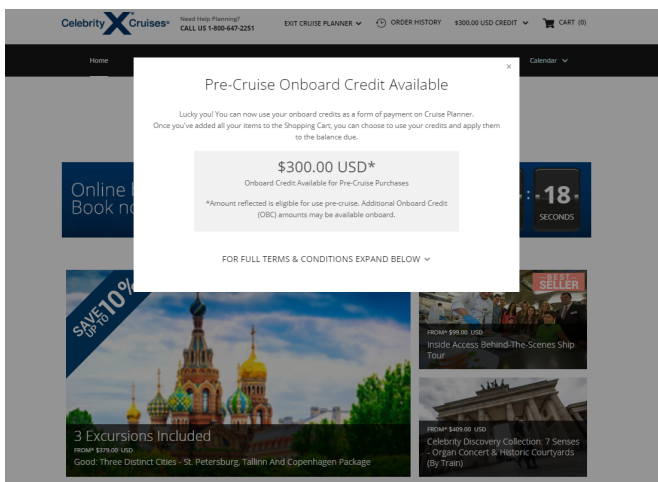

### クルーズプランナー ログイン/ログオフ

20180601

船会社のホームページ（英語）にある” CRUISE PLANNER” から船内の各種サービスの事前予約が可能です。ご予約後出航の約 180 日前から 4 日前まで予約が可能です。ご予約の際はクルーズの予約番号（reservation ID）が必要です。

セレブリティクルーズのホームページ（英語）を開きます。

<https://www.celebritycruises.com/int>

バナーの中から Cruise Planner をクリック。 ↓

\*ご予約に OBC が付与されている場合は、CRUISE PLANNER の事前購入の費用に充当することが可能です。

予約内容を入力します。

(上段左から)

Reservation Number : クルーズ予約番号 (reservation ID) 【例 1231457】

Last Name on Reservation : お客様の姓 (【例 SUZUKI】 大文字・小文字可)

(下段左から)

Ship : 船名 タブから選択

Sail Date: 出航日 Month (月) Day (日) Year (西暦) の順

入力後、”Find Reservation” をクリック。