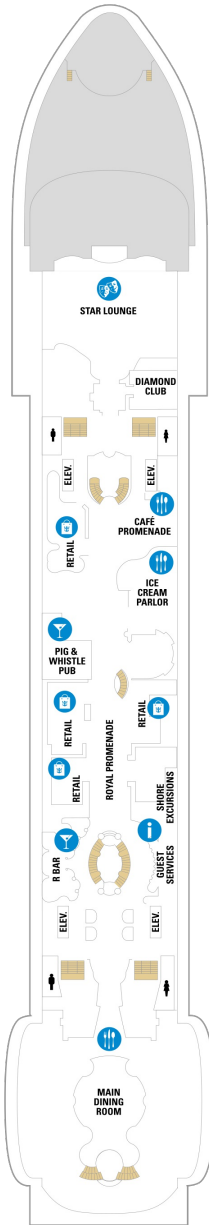

バルコニー海側客室 カテゴリー一覧

スーペリアバルコニー 16.6㎡+3.9㎡

1B 2B 3B 4B

ツインベッド、シッティングエリア、バルコニー、窓、シャワー、テレビ、電話、化粧台、クローゼット、ミニバー、ドライヤー、金庫、タオル・バスタオル、石鹸、シャンプー、室内温度調節、110/220V共有電源、最少収容人数1名、最大収容人数4名 ※客室の写真、見取図は一例です。客室によりレイアウト、内装や、最大収容人数が異なる場合があります。

コネクティングバルコニー 16.6㎡+3.9㎡

CB

ツインベッド、シッティングエリア、バルコニー、窓、シャワー、テレビ、電話、化粧台、クローゼット、ミニバー、ドライヤー、金庫、タオル・バスタオル、石鹸、シャンプー、室内温度調節、110/220V共有電源、最少収容人数1名、最大収容人数2名 ※客室の写真、見取図は一例です。客室によりレイアウト、内装や、最大収容人数が異なる場合があります。 ※2名定員のバルコニー2室がコネクティングになったカテゴリーです。1室ずつご予約が必要です。

海側バルコニー 15.2㎡+4.3㎡

2D 4D 5D

ツインベッド、シッティングエリア、バルコニー、窓、シャワー、テレビ、電話、化粧台、クローゼット、ミニバー、ドライヤー、金庫、タオル・バスタオル、石鹸、シャンプー、室内温度調節、110/220V共有電源、最少収容人数1名、最大収容人数3名 ※客室の写真、見取図は一例です。客室によりレイアウト、内装や、最大収容人数が異なる場合があります。

海側客室 カテゴリー一覧

デッキ5F

デッキ6F

デッキ7F

船首

J3	2B	3B	4B	CB	2D
5D	1K	3M	4M	4N	CP
2T	3V	4V			

J3	2B	3B	4B	CB	2D
4D	5D	1K	4M	4N	CP
2T	3V	4V			

船尾

△ 3名用客室