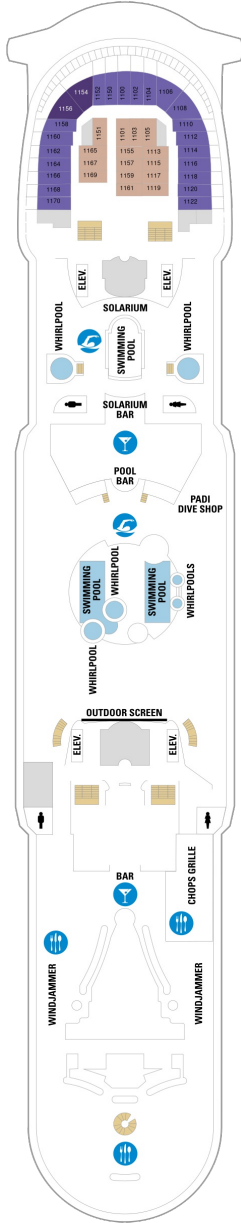

デッキ11F

デッキ12F

デッキ13F

船首

J4 4D 4V