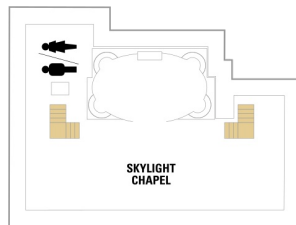

デッキ14F

デッキ15F

船首

船尾

△ 3名用客室

* 4名用客室

5+ 5名以上用客室

↕ コネクティングルーム

♿ 車いす対応客室（全室シャワールーム）

◻ 視界が遮られる客室・遮られる率