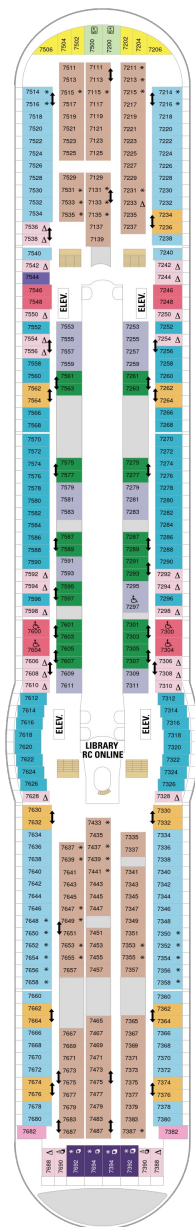

総トン数 : 137,276トン | 乗客定員 : 3,602人 | 乗組員数 : 1,200人 | 全長 : 310m | 全幅 : 48m | 喫水 : 8.8m | 巡航速度 : 22.0ノット | 就航年 : 1999年11月 | 改装年 : 2019年11月

デッキプラン

Voyager of the Seas

ボイジャー・オブ・ザ・シーズ

2024年05月01日 ~ 2026年09月25日

スイート客室 カテゴリー一覧

バルコニー海側客室 カテゴリー一覧

スーペリアバルコニー 16.6㎡+3.9㎡

1B 2B 3B 4B

ツインベッド、シッティングエリア、バルコニー、窓、シャワー、テレビ、電話、化粧台、クローゼット、ミニバー、ドライヤー、金庫、タオル・バスタオル、石鹸、シャンプー、室内温度調節、110/220V共有電源、最少収容人数1名、最大収容人数4名 ※客室の写真、見取図は一例です。客室によりレイアウト、内装や、最大収容人数が異なる場合があります。

海側バルコニー 15.2㎡+4.3㎡

2D 4D 5D

ツインベッド、シッティングエリア、バルコニー、窓、シャワー、テレビ、電話、化粧台、クローゼット、ミニバー、ドライヤー、金庫、タオル・バスタオル、石鹸、シャンプー、室内温度調節、110/220V共有電源、最少収容人数1名、最大収容人数3名 ※客室の写真、見取図は一例です。客室によりレイアウト、内装や、最大収容人数が異なる場合があります。

海側客室 カテゴリー一覧

デッキ5F

デッキ6F

デッキ7F

船首

J3	2B	3B	4B	CB	2D
5D	1K	3M	4M	4N	CP
2T	3V	4V			

J3	2B	3B	4B	CB	2D
4D	5D	1K	4M	4N	CP
2T	3V	4V			

船尾

△ 3名用客室