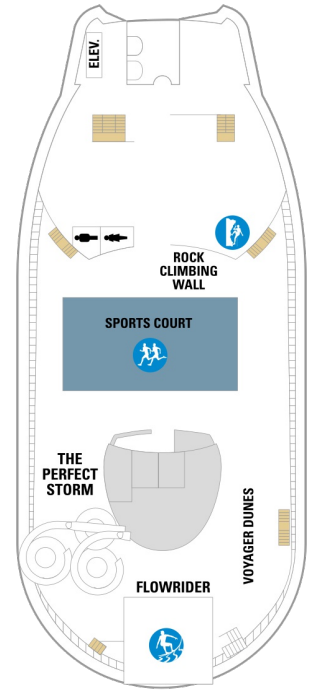

海側バルコニー 15.2㎡+4.3㎡

2D 4D 5D

ツインベッド、シッティングエリア、バルコニー、窓、シャワー、テレビ、電話、化粧台、クローゼット、ミニバー、ドライヤー、金庫、タオル・バスタオル、石鹸、シャンプー、室内温度調節、110/220V共有電源、最少収容人数1名、最大収容人数3名 ※客室の写真、見取図は一例です。客室によりレイアウト、内装や、最大収容人数が異なる場合があります。

海側客室 カテゴリー一覧

船首

GT 2B 3B 4B CB 2D
4D 5D 1K 3M CP 2T
3V 4V

GT J3 J4 1B 2B 3B
4B 4D 1K 3M 4M 4N
2U 1V 3V 4V

RS OS GS J3 J4 3B
4B CB 4D 2U 4U 1V
3V 4V

船尾

△ 3名用客室

✳ 4名用客室

⊠ 5名以上用客室

↕ コネクトングルーム

♿ 車いす対応客室 (全室シャワールーム)

◻ 視界が遮られる客室・遮られる率

デッキ11F

デッキ12F

デッキ13F

船首

J4 4D 4V

VP CB 4D 1L 4V

船尾

△ 3名用客室

* 4名用客室

5+ 5名以上用客室

↕ コネクティングルーム

♿ 車いす対応客室 (全室シャワールーム)

◻ 視界が遮られる客室・遮られる率