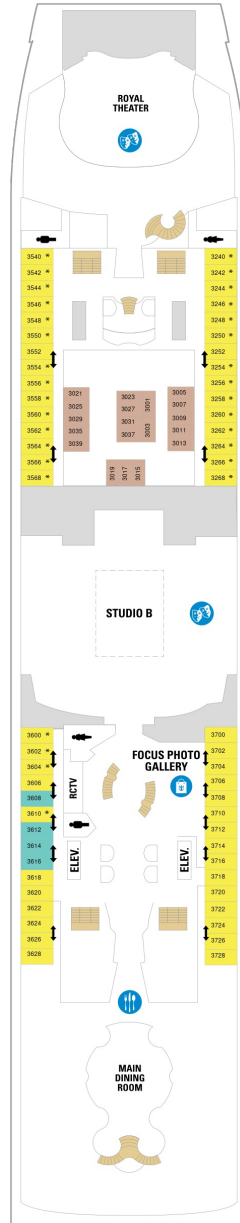

デッキ2F

デッキ3F

デッキ4F

船首

1N 2N 3N 4N

2N 3N 4N 4V

船尾

△ 3名用客室

* 4名用客室

☐ 5名以上用客室

↔ コネクティングルーム

♿ 車いす対応客室 (全室シャワールーム)

◻ 視界が遮られる客室・遮られる率