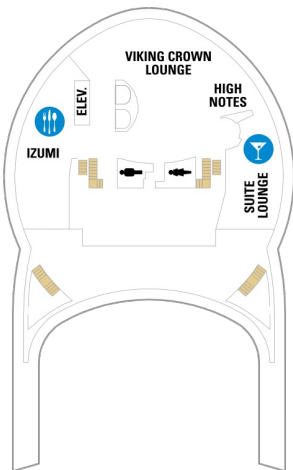

デッキ14F

デッキ15F

船首

船尾

△ 3名用客室

* 4名用客室

5+ 5名以上用客室

↕ コネクティングルーム

♿ 車いす対応客室（全室シャワールーム）

◻ 視界が遮られる客室・遮られる率