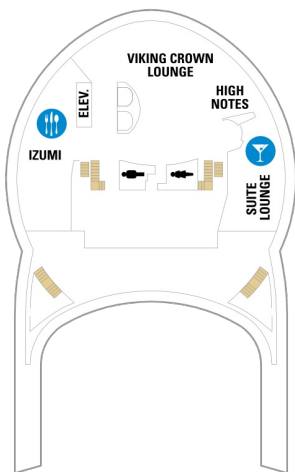

デッキ14F

デッキ15F

船首

船尾

△ 3名用客室

* 4名用客室

5+ 5名以上用客室

↕ コネクティングルーム

♿ 車いす対応客室（全室シャワールーム）

■ 視界が遮られる客室・遮られる率