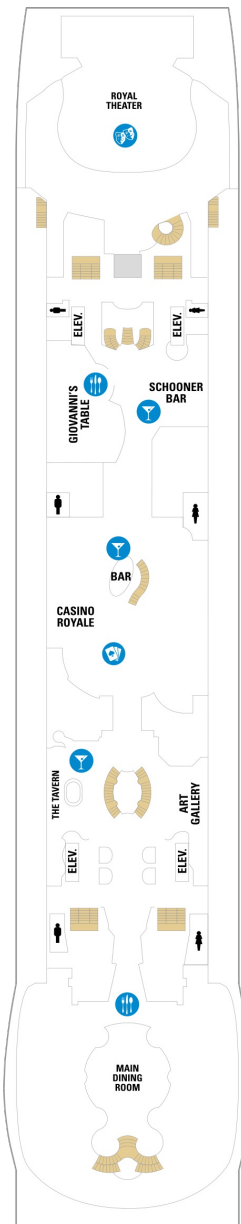

デッキ2F

デッキ3F

デッキ4F

船首

1N 2N 3N 4N

2N 3N 4N 4V

船尾

△ 3名用客室

* 4名用客室

☐ 5名以上用客室

↕ コネクティングルーム

♿ 車いす対応客室 (全室シャワールーム)

◻ 視界が遮られる客室・遮られる率