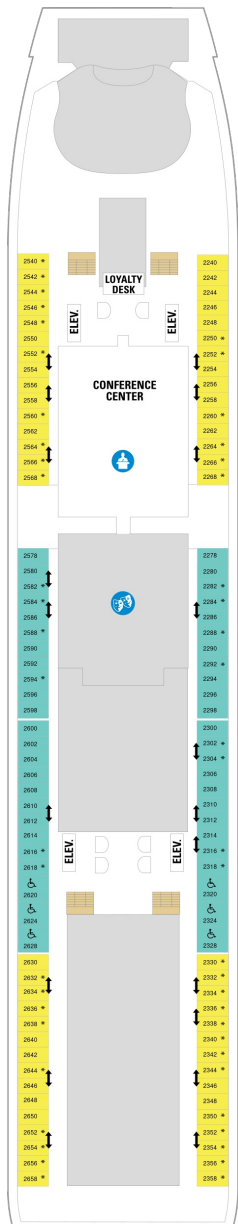

デッキ2F

デッキ3F

デッキ4F

船首

1N 2N 3N 4N