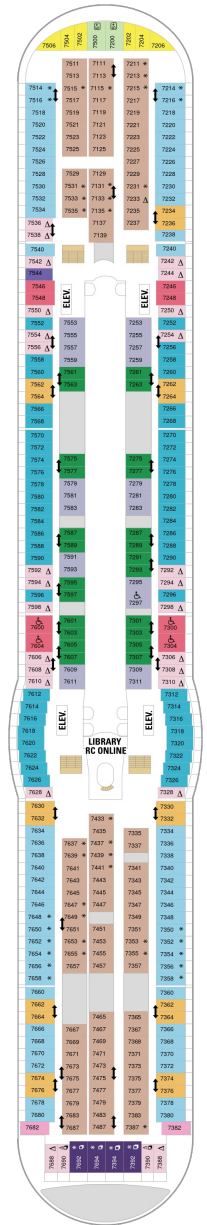

総トン数 : 137,276トン | 乗客定員 : 3,602人 | 乗組員数 : 1,200人 | 全長 : 310m | 全幅 : 48m | 喫水 : 8.8m | 巡航速度 : 22.0ノット | 就航年 : 1999年11月 | 改装年 : 2019年11月

デッキプラン

Voyager of the Seas

ボイジャー・オブ・ザ・シーズ

2024年05月01日 ~ 2026年09月25日

スイート客室 カテゴリー一覧

バルコニー海側客室 カテゴリー一覧

スーペリアバルコニー 16.6㎡+3.9㎡

1B 2B 3B 4B

ツインベッド、シッティングエリア、バルコニー、窓、シャワー、テレビ、電話、化粧台、クローゼット、ミニバー、ドライヤー、金庫、タオル・バスタオル、石鹸、シャンプー、室内温度調節、110/220V共有電源、最少収容人数1名、最大収容人数4名 ※客室の写真、見取図は一例です。客室によりレイアウト、内装や、最大収容人数が異なる場合があります。

海側バルコニー 15.2㎡+4.3㎡

2D 4D 5D

ツインベッド、シッティングエリア、バルコニー、窓、シャワー、テレビ、電話、化粧台、クローゼット、ミニバー、ドライヤー、金庫、タオル・バスタオル、石鹸、シャンプー、室内温度調節、110/220V共有電源、最少収容人数1名、最大収容人数3名 ※客室の写真、見取図は一例です。客室によりレイアウト、内装や、最大収容人数が異なる場合があります。

海側客室 カテゴリー一覧

デッキ5F

デッキ6F

デッキ7F

船首

J3	2B	3B	4B	CB	2D
5D	1K	3M	4M	4N	CP
2T	3V	4V			

J3	2B	3B	4B	CB	2D
4D	5D	1K	4M	4N	CP
2T	3V	4V			

船尾

△ 3名用客室