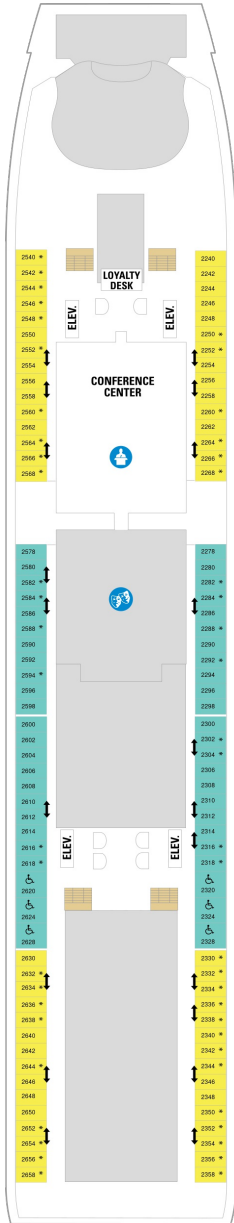

デッキ2F

デッキ3F

デッキ4F

船首

1N 2N 3N 4N