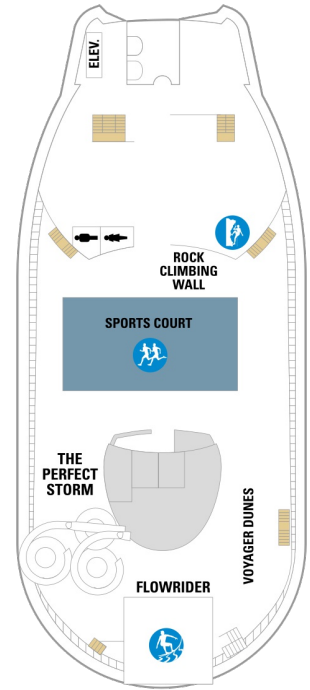

海側バルコニー 15.2㎡+4.3㎡

2D 4D 5D

ツインベッド、シッティングエリア、バルコニー、窓、シャワー、テレビ、電話、化粧台、クローゼット、ミニバー、ドライヤー、金庫、タオル・バスタオル、石鹸、シャンプー、室内温度調節、110/220V共有電源、最少収容人数1名、最大収容人数3名 ※客室の写真、見取図は一例です。客室によりレイアウト、内装や、最大収容人数が異なる場合があります。

海側客室 カテゴリー一覧

船首

GT 2B 3B 4B CB 2D
4D 5D 1K 3M CP 2T
3V 4V

GT J3 J4 1B 2B 3B
4B 4D 1K 3M 4M 4N
2U 1V 3V 4V

RS OS GS J3 J4 3B
4B CB 4D 2U 4U 1V
3V 4V

船尾

△ 3名用客室

* 4名用客室

□ 5名以上用客室

⇄ コネクトングルーム

♿ 車いす対応客室 (全室シャワールーム)

◻ 視界が遮られる客室・遮られる率

デッキ11F

デッキ12F

デッキ13F

船首

J4 4D 4V

VP CB 4D 1L 4V

船尾

△ 3名用客室

* 4名用客室

□ 5名以上用客室

⇄ コネクティングルーム

♿ 車いす対応客室 (全室シャワールーム)

◻ 視界が遮られる客室・遮られる率