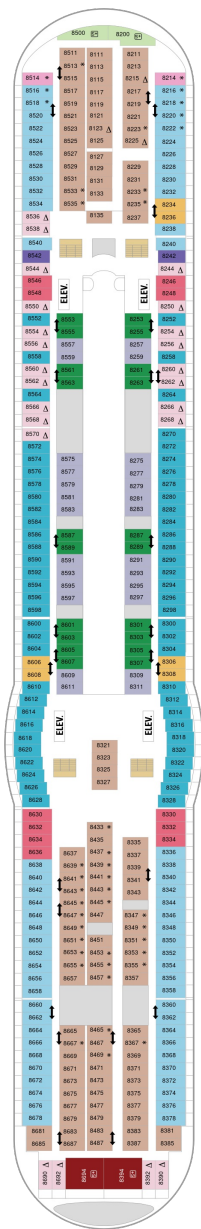

総トン数 : 137,276トン | 乗客定員 : 3,602人 | 乗組員数 : 1,200人 | 全長 : 310m | 全幅 : 48m | 喫水 : 8.8m | 巡航速度 : 22.0ノット | 就航年 : 1999年11月 | 改装年 : 2019年11月

デッキプラン

Voyager of the Seas

ボイジャー・オブ・ザ・シーズ

2024年05月01日 ~ 2026年09月25日

スイート客室 カテゴリー一覧

バルコニー海側客室 カテゴリー一覧

スーペリアバルコニー 16.6㎡+3.9㎡

1B 2B 3B 4B

ツインベッド、シッティングエリア、バルコニー、窓、シャワー、テレビ、電話、化粧台、クローゼット、ミニバー、ドライヤー、金庫、タオル・バスタオル、石鹸、シャンプー、室内温度調節、110/220V共有電源、最少収容人数1名、最大収容人数4名 ※客室の写真、見取図は一例です。客室によりレイアウト、内装や、最大収容人数が異なる場合があります。

デッキ5F

デッキ6F

デッキ7F

船首

J3	2B	3B	4B	CB	2D
5D	1K	3M	4M	4N	CP
2T	3V	4V			

J3	2B	3B	4B	CB	2D
4D	5D	1K	4M	4N	CP
2T	3V	4V			

船尾

△ 3名用客室

船首

GT 2B 3B 4B CB 2D
4D 5D 1K 3M CP 2T
3V 4V

GT J3 J4 1B 2B 3B
4B 4D 1K 3M 4M 4N
2U 1V 3V 4V

RS OS GS J3 J4 3B
4B CB 4D 2U 4U 1V
3V 4V

船尾

△ 3名用客室

* 4名用客室

□ 5名以上用客室