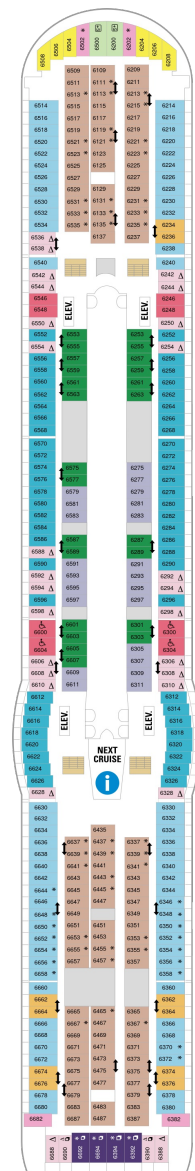

総トン数 : 137,276トン | 乗客定員 : 3,602人 | 乗組員数 : 1,200人 | 全長 : 310m | 全幅 : 48m | 喫水 : 8.8m | 巡航速度 : 22.0ノット | 就航年 : 1999年11月 | 改装年 : 2019年11月

デッキプラン

Voyager of the Seas

ボイジャー・オブ・ザ・シーズ

2024年05月01日 ~ 2026年09月25日

スイート客室 カテゴリー一覧

バルコニー海側客室 カテゴリー一覧

スーペリアバルコニー 16.6㎡+3.9㎡

1B 2B 3B 4B

ツインベッド、シッティングエリア、バルコニー、窓、シャワー、テレビ、電話、化粧台、クローゼット、ミニバー、ドライヤー、金庫、タオル・バスタオル、石鹸、シャンプー、室内温度調節、110/220V共有電源、最少収容人数1名、最大収容人数4名 ※客室の写真、見取図は一例です。客室によりレイアウト、内装や、最大収容人数が異なる場合があります。

海側バルコニー 15.2㎡+4.3㎡

2D 4D 5D

ツインベッド、シッティングエリア、バルコニー、窓、シャワー、テレビ、電話、化粧台、クローゼット、ミニバー、ドライヤー、金庫、タオル・バスタオル、石鹸、シャンプー、室内温度調節、110/220V共有電源、最少収容人数1名、最大収容人数3名 ※客室の写真、見取図は一例です。客室によりレイアウト、内装や、最大収容人数が異なる場合があります。

海側客室 カテゴリー一覧

デッキ5F

デッキ6F

デッキ7F

船首

J3	2B	3B	4B	CB	2D
5D	1K	3M	4M	4N	CP
2T	3V	4V			

J3	2B	3B	4B	CB	2D
4D	5D	1K	4M	4N	CP
2T	3V	4V			

船尾

△ 3名用客室