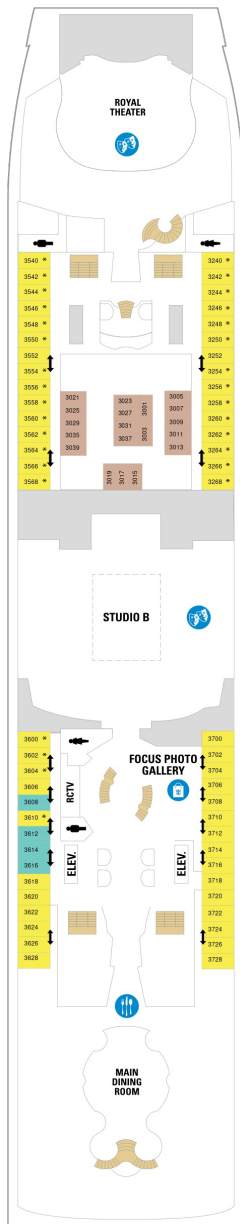

デッキ2F

デッキ3F

デッキ4F

船首

1N 2N 3N 4N

2N 3N 4N 4V

船尾

△ 3名用客室

* 4名用客室

☐ 5名以上用客室

↕ コネクティングルーム

♿ 車いす対応客室 (全室シャワールーム)

◻ 視界が遮られる客室・遮られる率