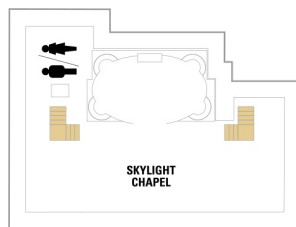

デッキ14F

デッキ15F

船首

船尾

△ 3名用客室

* 4名用客室

5+ 5名以上用客室

↕ コネクティングルーム

♿ 車いす対応客室（全室シャワールーム）

■ 視界が遮られる客室・遮られる率