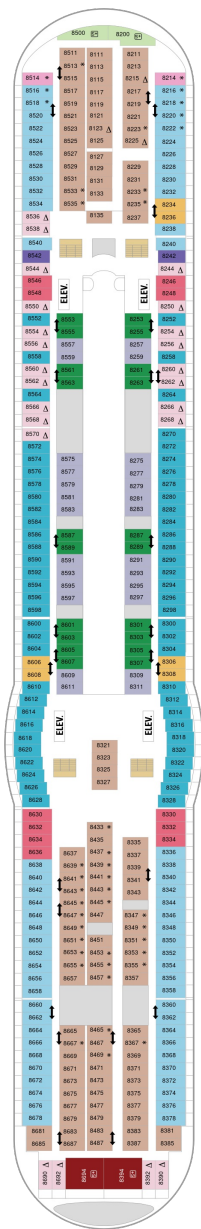

総トン数 : 137,276トン | 乗客定員 : 3,602人 | 乗組員数 : 1,200人 | 全長 : 310m | 全幅 : 48m | 喫水 : 8.8m | 巡航速度 : 22.0ノット | 就航年 : 1999年11月 | 改装年 : 2019年11月

デッキプラン

Voyager of the Seas

ボイジャー・オブ・ザ・シーズ

2024年05月01日 ~ 2026年09月25日

スイート客室 カテゴリー一覧

バルコニー海側客室 カテゴリー一覧

スーペリアバルコニー 16.6㎡+3.9㎡

1B 2B 3B 4B

ツインベッド、シッティングエリア、バルコニー、窓、シャワー、テレビ、電話、化粧台、クローゼット、ミニバー、ドライヤー、金庫、タオル・バスタオル、石鹸、シャンプー、室内温度調節、110/220V共有電源、最少収容人数1名、最大収容人数4名 ※客室の写真、見取図は一例です。客室によりレイアウト、内装や、最大収容人数が異なる場合があります。

デッキ5F

デッキ6F

デッキ7F

船首

J3	2B	3B	4B	CB	2D
5D	1K	3M	4M	4N	CP
2T	3V	4V			

J3	2B	3B	4B	CB	2D
4D	5D	1K	4M	4N	CP
2T	3V	4V			

船尾

△ 3名用客室

船首

GT 2B 3B 4B CB 2D
4D 5D 1K 3M CP 2T
3V 4V

GT J3 J4 1B 2B 3B
4B 4D 1K 3M 4M 4N
2U 1V 3V 4V

RS OS GS J3 J4 3B
4B CB 4D 2U 4U 1V
3V 4V

船尾

△ 3名用客室

✳ 4名用客室

⊠ 5名以上用客室