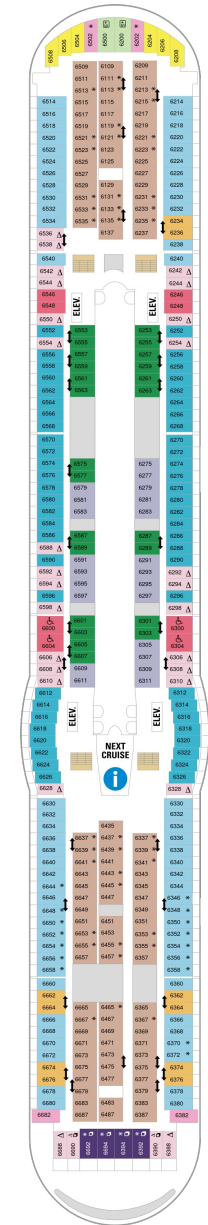

総トン数 : 137,276トン | 乗客定員 : 3,602人 | 乗組員数 : 1,200人 | 全長 : 310m | 全幅 : 48m | 喫水 : 8.8m | 巡航速度 : 22.0ノット | 就航年 : 1999年11月 | 改装年 : 2019年11月

デッキプラン

Voyager of the Seas

ボイジャー・オブ・ザ・シーズ

2024年05月01日 ~ 2026年09月25日

スイート客室 カテゴリー一覧

バルコニー海側客室 カテゴリー一覧

スーペリアバルコニー 16.6㎡+3.9㎡

1B 2B 3B 4B

ツインベッド、シッティングエリア、バルコニー、窓、シャワー、テレビ、電話、化粧台、クローゼット、ミニバー、ドライヤー、金庫、タオル・バスタオル、石鹸、シャンプー、室内温度調節、110/220V共有電源、最少収容人数1名、最大収容人数4名 ※客室の写真、見取図は一例です。客室によりレイアウト、内装や、最大収容人数が異なる場合があります。

海側バルコニー 15.2㎡+4.3㎡

2D 4D 5D

ツインベッド、シッティングエリア、バルコニー、窓、シャワー、テレビ、電話、化粧台、クローゼット、ミニバー、ドライヤー、金庫、タオル・バスタオル、石鹸、シャンプー、室内温度調節、110/220V共有電源、最少収容人数1名、最大収容人数3名 ※客室の写真、見取図は一例です。客室によりレイアウト、内装や、最大収容人数が異なる場合があります。

海側客室 カテゴリー一覧

デッキ5F

デッキ6F

デッキ7F

船首

J3	2B	3B	4B	CB	2D
5D	1K	3M	4M	4N	CP
2T	3V	4V			

J3	2B	3B	4B	CB	2D
4D	5D	1K	4M	4N	CP
2T	3V	4V			

船尾

△ 3名用客室