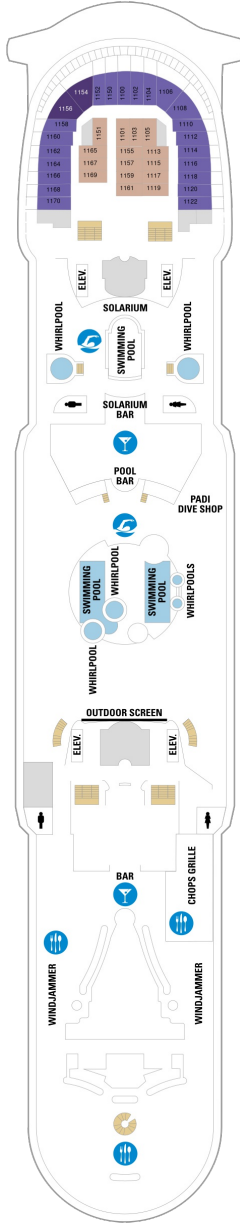

デッキ11F

デッキ12F

デッキ13F

船首

J4 4D 4V