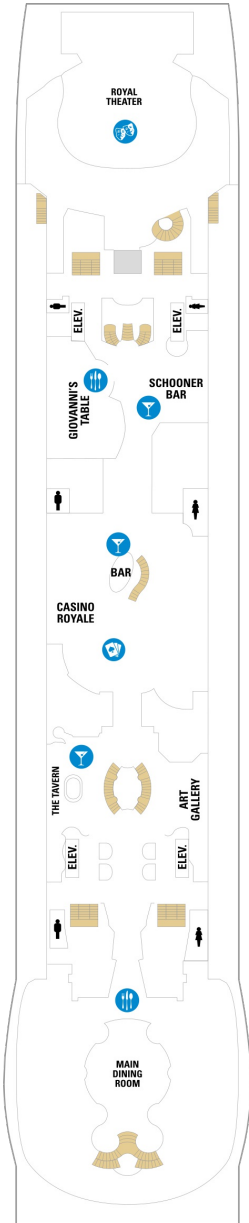

デッキ2F

デッキ3F

デッキ4F

船首

1N 2N 3N 4N

2N 3N 4N 4V

船尾

△ 3名用客室

* 4名用客室

☐ 5名以上用客室

↔ コネクティングルーム

♿ 車いす対応客室 (全室シャワールーム)

◻ 視界が遮られる客室・遮られる率