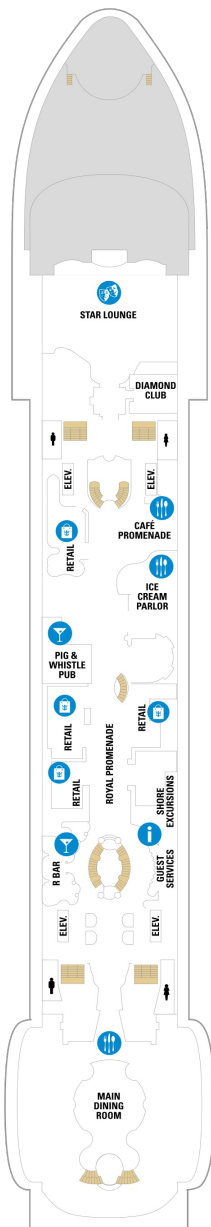

バルコニー海側客室 カテゴリー一覧

スーペリアバルコニー 16.6㎡+3.9㎡

1B 2B 3B 4B

ツインベッド、シッティングエリア、バルコニー、窓、シャワー、テレビ、電話、化粧台、クローゼット、ミニバー、ドライヤー、金庫、タオル・バスタオル、石鹸、シャンプー、室内温度調節、110/220V共有電源、最少収容人数1名、最大収容人数4名 ※客室の写真、見取図は一例です。客室によりレイアウト、内装や、最大収容人数が異なる場合があります。

コネクティングバルコニー 16.6㎡+3.9㎡

CB

ツインベッド、シッティングエリア、バルコニー、窓、シャワー、テレビ、電話、化粧台、クローゼット、ミニバー、ドライヤー、金庫、タオル・バスタオル、石鹸、シャンプー、室内温度調節、110/220V共有電源、最少収容人数1名、最大収容人数2名 ※客室の写真、見取図は一例です。客室によりレイアウト、内装や、最大収容人数が異なる場合があります。 ※2名定員のバルコニー2室がコネクティングになったカテゴリーです。1室ずつご予約が必要です。

海側バルコニー 15.2㎡+4.3㎡

2D 4D 5D

ツインベッド、シッティングエリア、バルコニー、窓、シャワー、テレビ、電話、化粧台、クローゼット、ミニバー、ドライヤー、金庫、タオル・バスタオル、石鹸、シャンプー、室内温度調節、110/220V共有電源、最少収容人数1名、最大収容人数3名 ※客室の写真、見取図は一例です。客室によりレイアウト、内装や、最大収容人数が異なる場合があります。

海側客室 カテゴリー一覧

デッキ5F

デッキ6F

デッキ7F

船首

J3	2B	3B	4B	CB	2D
5D	1K	3M	4M	4N	CP
2T	3V	4V			

J3	2B	3B	4B	CB	2D
4D	5D	1K	4M	4N	CP
2T	3V	4V			

船尾

△ 3名用客室