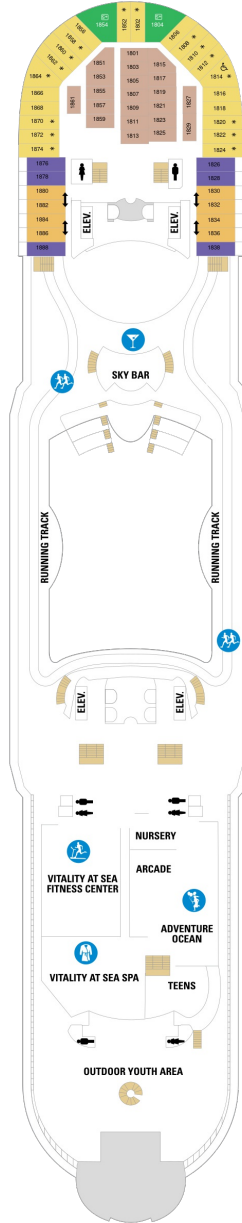

VP CB 4D 1L 4V