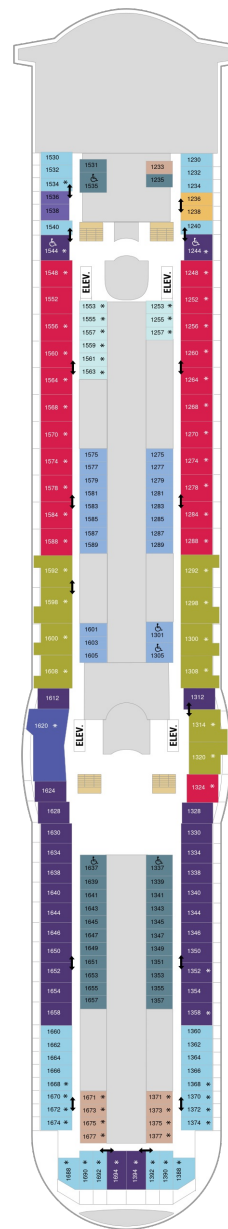

デッキ8F

デッキ9F

デッキ10F

船首

GT 2B 3B 4B CB 2D
4D 5D 1K 3M CP 2T
3V 4V

GT J3 J4 1B 2B 3B
4B 4D 1K 3M 4M 4N
2U 1V 3V 4V

RS OS GS J3 J4 3B
4B CB 4D 2U 4U 1V
3V 4V

船尾

△ 3名用客室

✳ 4名用客室

⊠ 5名以上用客室

↕ コネクトングルーム

♿ 車いす対応客室 (全室シャワールーム)

◻ 視界が遮られる客室・遮られる率