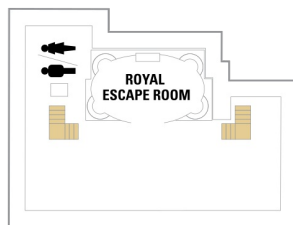

バルコニー海側客室 カテゴリー一覧

スーペリアバルコニー 18.7㎡+3.9㎡

1B 2B 3B 4B

ツインベッド、シッティングエリア、窓、電話、クローゼット、ドライヤー、タオル・バスタオル、シャンプー、110/220V共有電源、最少収容人数1名、バルコニー、シャワー、テレビ、化粧台、ミニバー、金庫、石鹸、室内温度調節、最大収容人数4名 ※客室の写真、見取図は一例です。客室によりレイアウト、内装や、最大収容人数が異なる場合があります。

海側バルコニー 18.3㎡+4.6㎡

2D 4D 5D

ツインベッド、シッティングエリア、窓、電話、クローゼット、ドライヤー、タオル・バスタオル、シャンプー、110/220V共有電源、最少収容人数1名、バルコニー、シャワー、テレビ、化粧台、ミニバー、金庫、石鹸、室内温度調節、最大収容人数4名 ※客室の写真、見取図は一例です。客室によりレイアウト、内装や、最大収容人数が異なる場合があります。

海側客室 カテゴリー一覧

□ 5名以上用客室

↕ コネクティングルーム

♿ 車いす対応客室 (全室シャワールーム)

◻ 視界が遮られる客室・遮られる率

デッキ14F

デッキ15F

船首

船尾

△ 3名用客室

* 4名用客室

5+ 5名以上用客室

↕ コネクティングルーム

♿ 車いす対応客室 (全室シャワールーム)

◻ 視界が遮られる客室・遮られる率