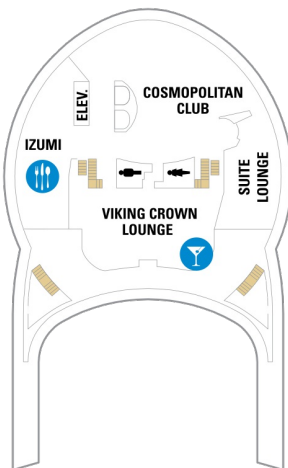

バルコニー海側客室 カテゴリー一覧

スーペリアバルコニー 18.7㎡+3.9㎡

1B 2B 3B 4B

ツインベッド、シッティングエリア、窓、電話、クローゼット、ドライヤー、タオル・バスタオル、シャンプー、110/220V共有電源、最少収容人数1名、バルコニー、シャワー、テレビ、化粧台、ミニバー、金庫、石鹸、室内温度調節、最大収容人数4名 ※客室の写真、見取図は一例です。客室によりレイアウト、内装や、最大収容人数が異なる場合があります。

海側バルコニー 18.3㎡+4.6㎡

2D 4D 5D

ツインベッド、シッティングエリア、窓、電話、クローゼット、ドライヤー、タオル・バスタオル、シャンプー、110/220V共有電源、最少収容人数1名、バルコニー、シャワー、テレビ、化粧台、ミニバー、金庫、石鹸、室内温度調節、最大収容人数4名 ※客室の写真、見取図は一例です。客室によりレイアウト、内装や、最大収容人数が異なる場合があります。

海側客室 カテゴリー一覧

ウルトラスーパーリア（ファミリー）海側 30.4㎡

1K

ツインベッド、シッティングエリア、窓、電話、クローゼット、ドライヤー、タオル・バスタオル、シャンプー、110/220V共有電源、最少収容人数1名、シャワー、テレビ、化粧台、ミニバー、金庫、石鹸、室内温度調節、最大収容人数6名 ※客室の写真、見取図は一例です。客室によりレイアウト、内装や、最大収容人数が異なる場合があります。

パノラマ海側 17.7㎡

□ 5名以上用客室

↕ コネクティングルーム

♿ 車いす対応客室 (全室シャワールーム)

◻ 視界が遮られる客室・遮られる率

デッキ14F

デッキ15F

船首

船尾