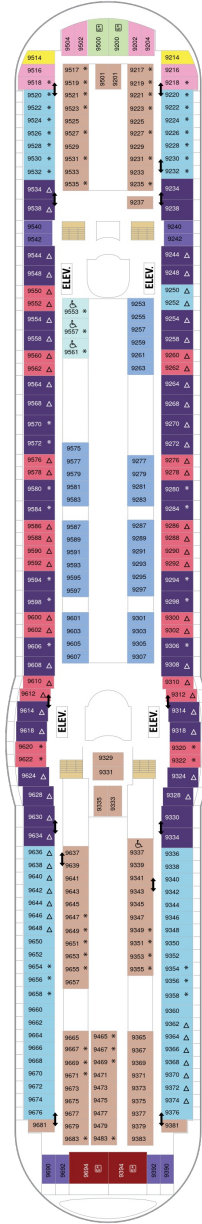

デッキ8F

デッキ9F

デッキ10F

船首

GT	1B	2B	3B	4B	CB
2D	4D	5D	1K	3M	CP
2T	3V	4V			

GT	J3	J4	1B	2B	3B
4B	4D	1K	3M	4M	4N
2U	1V	3V	4V		

RS	OS	GS	J3	1B	3B
4B	CB	4D	2U	4U	1V
		3V	4V		

船尾

△ 3名用客室

★ 4名用客室

□ 5名以上用客室

⇄ コネクティングルーム

♿ 車いす対応客室 (全室シャワールーム)

◻ 視界が遮られる客室・遮られる率