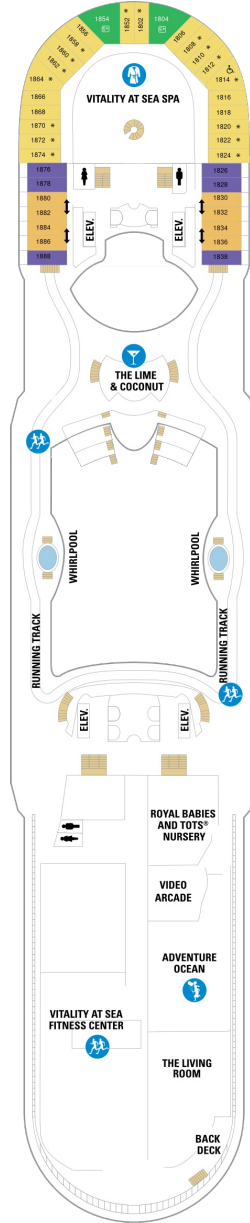

海側バルコニー 18.3㎡+4.6㎡

2D 4D 5D

ツインベッド、シッティングエリア、窓、電話、クローゼット、ドライヤー、タオル・バスタオル、シャンプー、110/220V共有電源、最少収容人数1名、バルコニー、シャワー、テレビ、化粧台、ミニバー、金庫、石鹸、室内温度調節、最大収容人数4名 ※客室の写真、見取図は一例です。客室によりレイアウト、内装や、最大収容人数が異なる場合があります。

海側客室 カテゴリー一覧

スタンダード海側 14.8㎡

1N 2N 3N 4N

ツインベッド、窓、電話、クローゼット、ドライヤー、タオル・バスタオル、シャンプー、110/220V共有電源、最少収容人数1名、シャワー、テレビ、化粧台、ミニバー、金庫、石鹸、室内温度調節、最大収容人数4名 ※客室の写真、見取図は一例です。客室によりレイアウト、内装や、最大収容人数が異なる場合があります。

内側客室 カテゴリー一覧

コネクティングプロムナード 15.5㎡

デッキ5F

デッキ6F

デッキ7F

船首

J3	1B	2B	3B	4B	CB
2D	5D	1K	3M	4M	4N
CP	2T	3V	4V		

J3	1B	2B	3B	4B	CB
2D	4D	5D	1K	4M	4N
CP	2T	3V	4V		

船尾

- △ 3名用客室
- * 4名用客室
- ☐ 5名以上用客室

デッキ12F

デッキ13F

船首

J4 4B 4D 4V

VP CB 4D 1L

船尾

△ 3名用客室

* 4名用客室