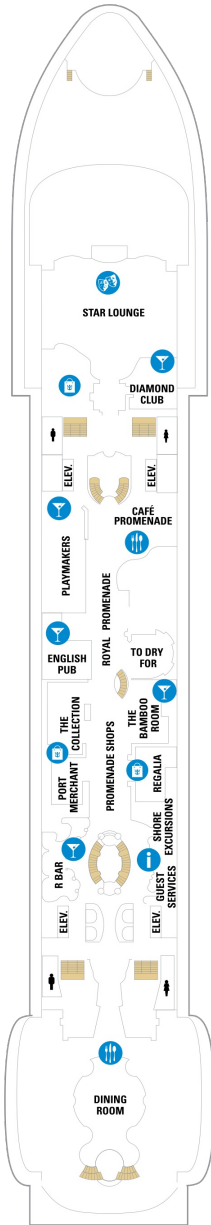

バルコニー海側客室 カテゴリー一覧

スーペリアバルコニー 18.7㎡+3.9㎡

1B 2B 3B 4B

ツインベッド、シッティングエリア、窓、電話、クローゼット、ドライヤー、タオル・バスタオル、シャンプー、110/220V共有電源、最少収容人数1名、バルコニー、シャワー、テレビ、化粧台、ミニバー、金庫、石鹸、室内温度調節、最大収容人数4名 ※客室の写真、見取図は一例です。客室によりレイアウト、内装や、最大収容人数が異なる場合があります。

コネクティングバルコニー 18.3㎡+4.6㎡

CB

ツインベッド、シッティングエリア、窓、電話、クローゼット、ドライヤー、タオル・バスタオル、シャンプー、110/220V共有電源、最少収容人数1名、バルコニー、シャワー、テレビ、化粧台、ミニバー、金庫、石鹸、室内温度調節、最大収容人数4名 ※客室の写真、見取図は一例です。客室によりレイアウト、内装や、最大収容人数が異なる場合があります。 ※2名定員のバルコニー2室がコネクティングになったカテゴリーです。1室ずつご予約が必要です。

海側バルコニー 18.3㎡+4.6㎡

2D 4D 5D

ツインベッド、シッティングエリア、窓、電話、クローゼット、ドライヤー、タオル・バスタオル、シャンプー、110/220V共有電源、最少収容人数1名、バルコニー、シャワー、テレビ、化粧台、ミニバー、金庫、石鹸、室内温度調節、最大収容人数4名 ※客室の写真、見取図は一例です。客室によりレイアウト、内装や、最大収容人数が異なる場合があります。

海側客室 カテゴリー一覧

デッキ5F

デッキ6F

デッキ7F

船首

J3	1B	2B	3B	4B	CB
2D	5D	1K	3M	4M	4N
CP	2T	3V	4V		

J3	1B	2B	3B	4B	CB
2D	4D	5D	1K	4M	4N
CP	2T	3V	4V		

船尾

- △ 3名用客室
- * 4名用客室
- ☐ 5名以上用客室