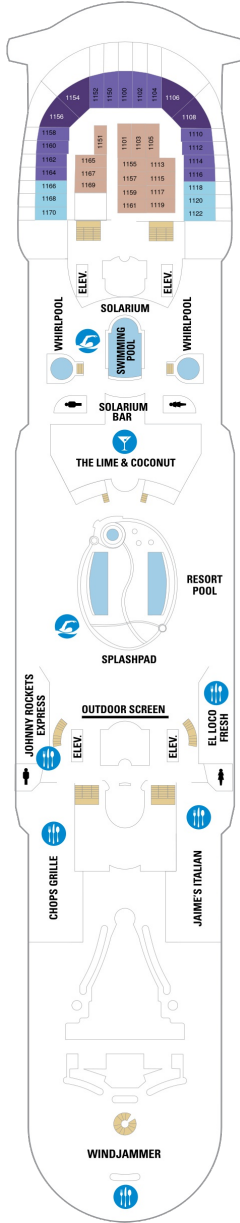

総トン数：139,999トン | 乗客定員：3386人 | 乗組員数：1200人 | 全長：310m | 全幅：48m | 喫水：8.5m | 巡航速度：22.0ノット | 就航年：2002年12月 | 改装年：2019年2月

デッキプラン

Navigator of the Seas

ナビゲーター・オブ・ザ・シーズ

2024年05月03日 ~ 2027年04月30日

スイート客室 カテゴリー一覧

ロイヤルスイート 99.0㎡+19.6㎡

海側バルコニー 18.3㎡+4.6㎡

2D 4D 5D

ツインベッド、シッティングエリア、窓、電話、クローゼット、ドライヤー、タオル・バスタオル、シャンプー、110/220V共有電源、最少収容人数1名、バルコニー、シャワー、テレビ、化粧台、ミニバー、金庫、石鹸、室内温度調節、最大収容人数4名 ※客室の写真、見取図は一例です。客室によりレイアウト、内装や、最大収容人数が異なる場合があります。

海側客室 カテゴリー一覧

デッキ5F

デッキ6F

デッキ7F

船首

J3	1B	2B	3B	4B	CB
2D	5D	1K	3M	4M	4N
CP	2T	3V	4V		

J3	1B	2B	3B	4B	CB
2D	4D	5D	1K	4M	4N
CP	2T	3V	4V		

船尾

- △ 3名用客室
- * 4名用客室
- ☐ 5名以上用客室

デッキ12F

デッキ13F

船首

J4 4B 4D 4V

VP CB 4D 1L

船尾

△ 3名用客室

* 4名用客室