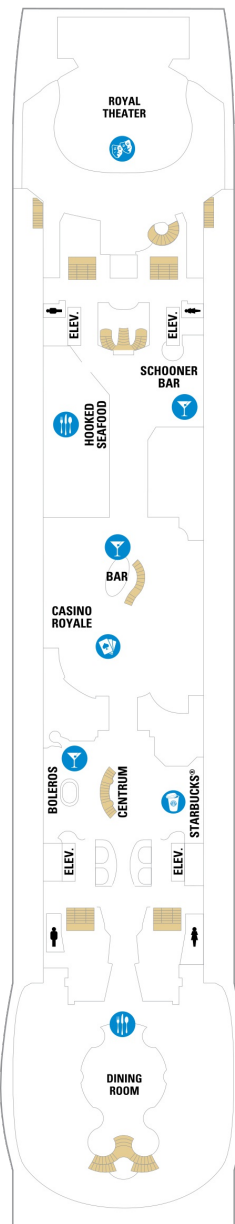

1N 2N 3N 4N 4V