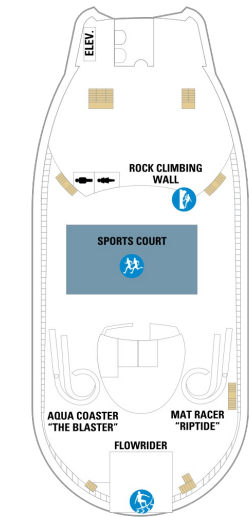

海側バルコニー 18.3㎡+4.6㎡

2D 4D 5D

ツインベッド、シッティングエリア、窓、電話、クローゼット、ドライヤー、タオル・バスタオル、シャンプー、110/220V共有電源、最少収容人数1名、バルコニー、シャワー、テレビ、化粧台、ミニバー、金庫、石鹸、室内温度調節、最大収容人数4名 ※客室の写真、見取図は一例です。客室によりレイアウト、内装や、最大収容人数が異なる場合があります。

海側客室 カテゴリー一覧

船尾

△ 3名用客室

★ 4名用客室

□ 5名以上用客室

⇄ コネクティングルーム

♿ 車いす対応客室 (全室シャワールーム)

◻ 視界が遮られる客室・遮られる率

デッキ11F

デッキ12F

デッキ13F

船首

J4 4B 4D 4V

VP CB 4D 1L

船尾

△ 3名用客室

* 4名用客室

□ 5名以上用客室

↕ コネクティングルーム

♿ 車いす対応客室 (全室シャワールーム)

◻ 視界が遮られる客室・遮られる率

デッキ14F

デッキ15F

船首

船尾