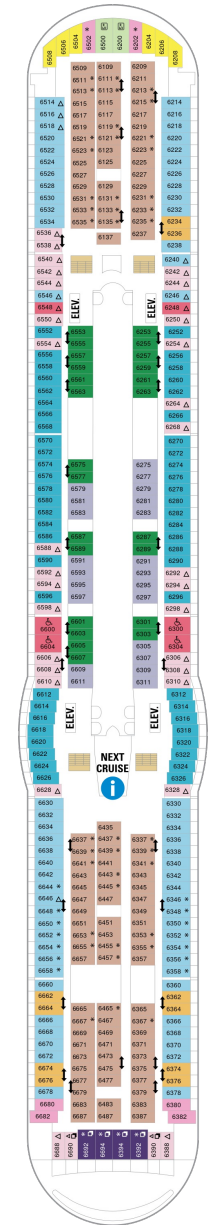

総トン数：139,999トン | 乗客定員：3386人 | 乗組員数：1200人 | 全長：310m | 全幅：48m | 喫水：8.5m | 巡航速度：22.0ノット | 就航年：2002年12月 | 改装年：2019年2月

デッキプラン

Navigator of the Seas

ナビゲーター・オブ・ザ・シーズ

2024年05月03日 ~ 2027年04月30日

スイート客室 カテゴリー一覧

ロイヤルスイート 99.0㎡+19.6㎡

バルコニー海側客室 カテゴリー一覧

スーペリアバルコニー 18.7㎡+3.9㎡

1B 2B 3B 4B

ツインベッド、シッティングエリア、窓、電話、クローゼット、ドライヤー、タオル・バスタオル、シャンプー、110/220V共有電源、最少収容人数1名、バルコニー、シャワー、テレビ、化粧台、ミニバー、金庫、石鹸、室内温度調節、最大収容人数4名 ※客室の写真、見取図は一例です。客室によりレイアウト、内装や、最大収容人数が異なる場合があります。

海側バルコニー 18.3㎡+4.6㎡

2D 4D 5D

ツインベッド、シッティングエリア、窓、電話、クローゼット、ドライヤー、タオル・バスタオル、シャンプー、110/220V共有電源、最少収容人数1名、バルコニー、シャワー、テレビ、化粧台、ミニバー、金庫、石鹸、室内温度調節、最大収容人数4名 ※客室の写真、見取図は一例です。客室によりレイアウト、内装や、最大収容人数が異なる場合があります。

海側客室 カテゴリー一覧

デッキ5F

デッキ6F

デッキ7F

船首

J3	1B	2B	3B	4B	CB
2D	5D	1K	3M	4M	4N
CP	2T	3V	4V		

J3	1B	2B	3B	4B	CB
2D	4D	5D	1K	4M	4N
CP	2T	3V	4V		

船尾

- △ 3名用客室
- * 4名用客室
- ☐ 5名以上用客室