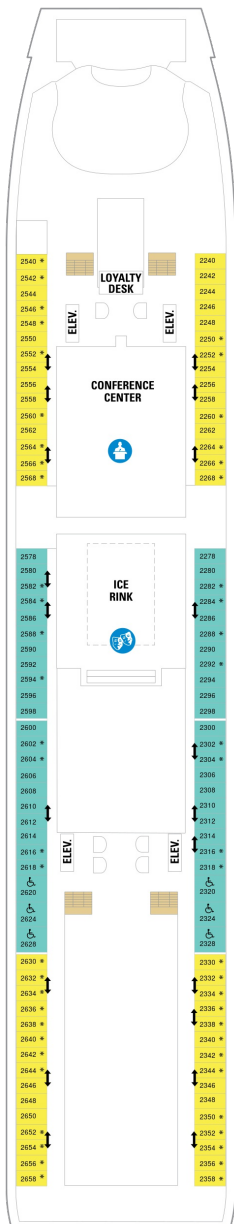

総トン数：139,999トン | 乗客定員：3386人 | 乗組員数：1200人 | 全長：310m | 全幅：48m | 喫水：8.5m | 巡航速度：22.0ノット | 就航年：2002年12月 | 改装年：2019年2月

デッキプラン

Navigator of the Seas

ナビゲーター・オブ・ザ・シーズ

2024年05月03日 ~ 2027年04月30日

スイート客室 カテゴリー一覧

ロイヤルスイート 99.0㎡+19.6㎡

コネクティングバルコニー 18.3㎡+4.6㎡

CB

ツインベッド、シッティングエリア、窓、電話、クローゼット、ドライヤー、タオル・バスタオル、シャンプー、110/220V共有電源、最少収容人数1名、バルコニー、シャワー、テレビ、化粧台、ミニバー、金庫、石鹸、室内温度調節、最大収容人数4名 ※客室の写真、見取図は一例です。客室によりレイアウト、内装や、最大収容人数が異なる場合があります。 ※2名定員のバルコニー2室がコネクティングになったカテゴリーです。1室ずつご予約が必要です。

海側バルコニー 18.3㎡+4.6㎡

2D 4D 5D

ツインベッド、シッティングエリア、窓、電話、クローゼット、ドライヤー、タオル・バスタオル、シャンプー、110/220V共有電源、最少収容人数1名、バルコニー、シャワー、テレビ、化粧台、ミニバー、金庫、石鹸、室内温度調節、最大収容人数4名 ※客室の写真、見取図は一例です。客室によりレイアウト、内装や、最大収容人数が異なる場合があります。

海側客室 カテゴリー一覧

スタンダード内側 14.8㎡

1V 3V 4V

ツインベッド、電話、クローゼット、ドライヤー、タオル・バスタオル、シャンプー、110/220V共有電源、最少収容人数1名、シャワー、テレビ、化粧台、ミニバー、金庫、石鹸、室内温度調節、最大収容人数4名 ※客室の写真、見取図は一例です。客室によりレイアウト、内装や、最大収容人数が異なる場合があります。

デッキ2F

デッキ3F

デッキ4F

船首

1N 2N 3N 4N