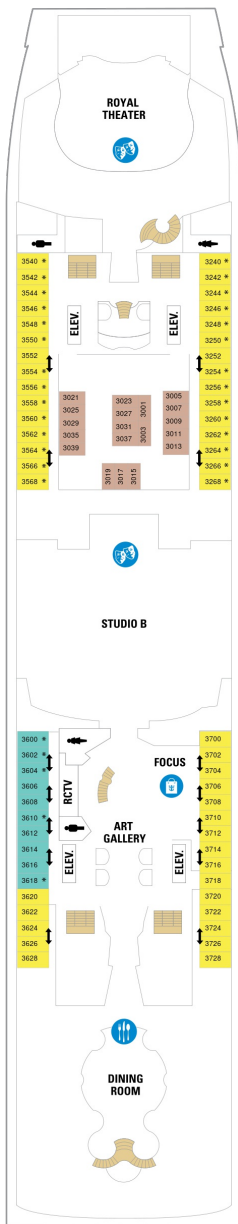

1N 2N 3N 4N 4V