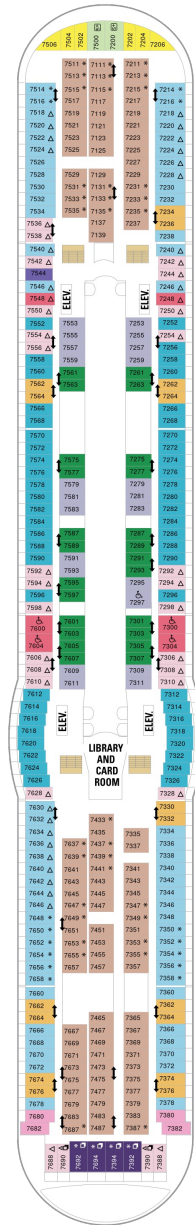

総トン数：139,999トン | 乗客定員：3386人 | 乗組員数：1200人 | 全長：310m | 全幅：48m | 喫水：8.5m | 巡航速度：22.0ノット | 就航年：2002年12月 | 改装年：2019年2月

デッキプラン

Navigator of the Seas

ナビゲーター・オブ・ザ・シーズ

2024年05月03日 ~ 2027年04月30日

スイート客室 カテゴリー一覧

ロイヤルスイート 99.0㎡+19.6㎡

バルコニー海側客室 カテゴリー一覧

スーペリアバルコニー 18.7㎡+3.9㎡

1B 2B 3B 4B

ツインベッド、シッティングエリア、窓、電話、クローゼット、ドライヤー、タオル・バスタオル、シャンプー、110/220V共有電源、最少収容人数1名、バルコニー、シャワー、テレビ、化粧台、ミニバー、金庫、石鹸、室内温度調節、最大収容人数4名 ※客室の写真、見取図は一例です。客室によりレイアウト、内装や、最大収容人数が異なる場合があります。

海側バルコニー 18.3㎡+4.6㎡

2D 4D 5D

ツインベッド、シッティングエリア、窓、電話、クローゼット、ドライヤー、タオル・バスタオル、シャンプー、110/220V共有電源、最少収容人数1名、バルコニー、シャワー、テレビ、化粧台、ミニバー、金庫、石鹸、室内温度調節、最大収容人数4名 ※客室の写真、見取図は一例です。客室によりレイアウト、内装や、最大収容人数が異なる場合があります。

海側客室 カテゴリー一覧

デッキ5F

デッキ6F

デッキ7F

船首

J3	1B	2B	3B	4B	CB
2D	5D	1K	3M	4M	4N
CP	2T	3V	4V		

J3	1B	2B	3B	4B	CB
2D	4D	5D	1K	4M	4N
CP	2T	3V	4V		

船尾

- △ 3名用客室
- * 4名用客室
- ☐ 5名以上用客室