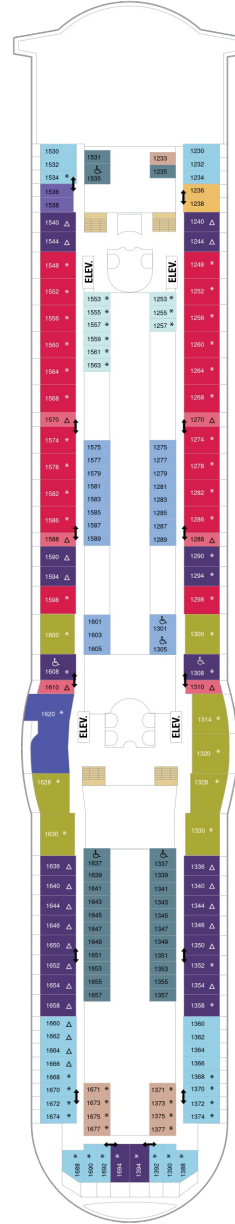

デッキ8F

デッキ9F

デッキ10F

船首

GT	1B	2B	3B	4B	CB
2D	4D	5D	1K	3M	CP
2T	3V	4V			

GT	J3	J4	1B	2B	3B
4B	4D	1K	3M	4M	4N
2U	1V	3V	4V		

RS	OS	GS	J3	1B	3B
4B	CB	4D	2U	4U	1V
		3V	4V		

船尾

△ 3名用客室

★ 4名用客室

□ 5名以上用客室

⇄ コネクティングルーム

♿ 車いす対応客室 (全室シャワールーム)

◻ 視界が遮られる客室・遮られる率