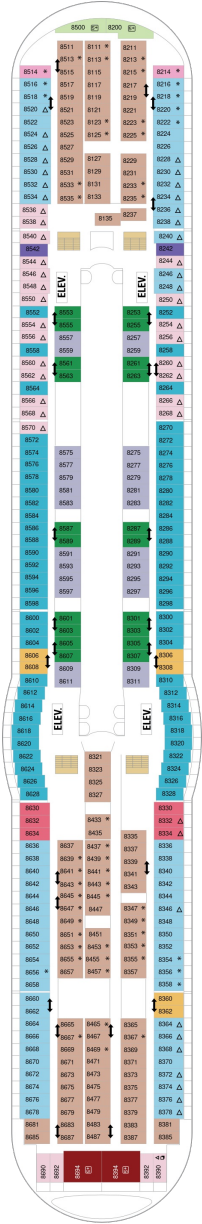

デッキ8F

デッキ9F

デッキ10F

船首

GT	1B	2B	3B	4B	CB
2D	4D	5D	1K	3M	CP
2T	3V	4V			

GT	J3	J4	1B	2B	3B
4B	4D	1K	3M	4M	4N
2U	1V	3V	4V		

RS	OS	GS	J3	1B	3B
4B	CB	4D	2U	4U	1V
		3V	4V		

船尾

△ 3名用客室

★ 4名用客室

□ 5名以上用客室

⇄ コネクティングルーム

♿ 車いす対応客室 (全室シャワールーム)

◻ 視界が遮られる客室・遮られる率