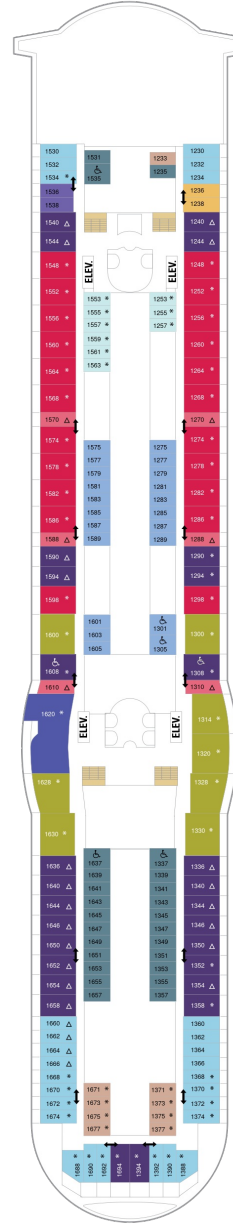

デッキ8F

デッキ9F

デッキ10F

船首

GT	1B	2B	3B	4B	CB
2D	4D	5D	1K	3M	CP
2T	3V	4V			

GT	J3	J4	1B	2B	3B
4B	4D	1K	3M	4M	4N
2U	1V	3V	4V		

RS	OS	GS	J3	1B	3B
4B	CB	4D	2U	4U	1V
		3V	4V		

船尾

- △ 3名用客室
- ★ 4名用客室
- 5名以上用客室

- ↕ コネクティングルーム
- ♿ 車いす対応客室（全室シャワールーム）
- ◻ 視界が遮られる客室・遮られる率