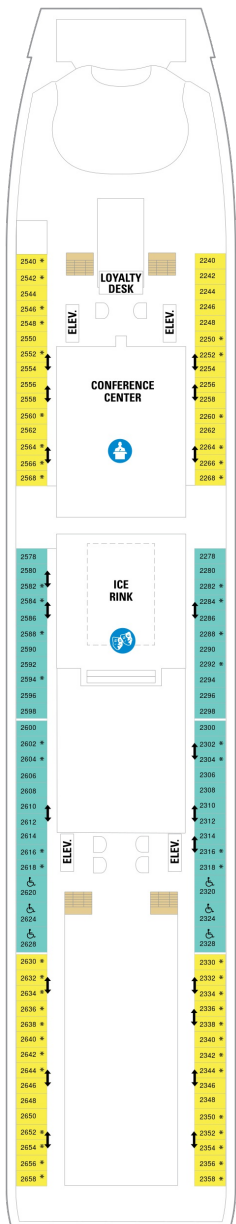

デッキ2F

デッキ3F

デッキ4F

船首

1N 2N 3N 4N