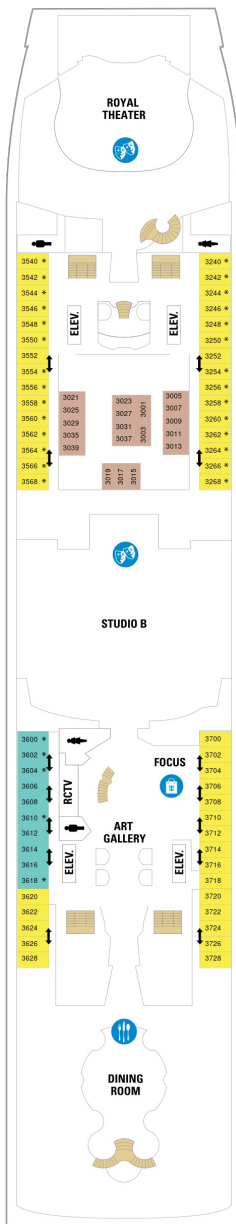

1N 2N 3N 4N 4V