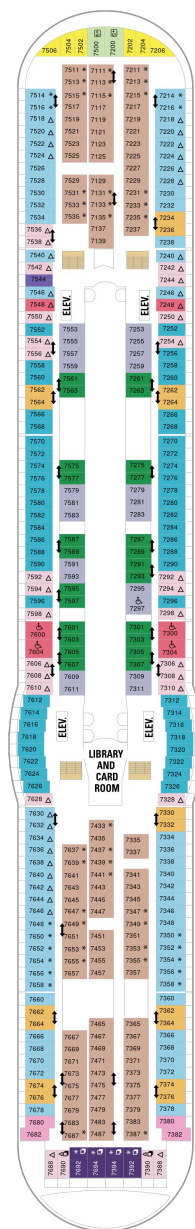

総トン数：139,999トン | 乗客定員：3386人 | 乗組員数：1200人 | 全長：310m | 全幅：48m | 喫水：8.5m | 巡航速度：22.0ノット | 就航年：2002年12月 | 改装年：2019年2月

デッキプラン

Navigator of the Seas

ナビゲーター・オブ・ザ・シーズ

2024年05月03日 ~ 2026年04月10日

スイート客室 カテゴリー一覧

ロイヤルスイート 99.0㎡+19.6㎡

バルコニー海側客室 カテゴリー一覧

スーペリアバルコニー 18.7㎡+3.9㎡

1B 2B 3B 4B

ツインベッド、シッティングエリア、窓、電話、クローゼット、ドライヤー、タオル・バスタオル、シャンプー、110/220V共有電源、最少収容人数1名、バルコニー、シャワー、テレビ、化粧台、ミニバー、金庫、石鹸、室内温度調節、最大収容人数4名 ※客室の写真、見取図は一例です。客室によりレイアウト、内装や、最大収容人数が異なる場合があります。

海側バルコニー 18.3㎡+4.6㎡

2D 4D 5D

ツインベッド、シッティングエリア、窓、電話、クローゼット、ドライヤー、タオル・バスタオル、シャンプー、110/220V共有電源、最少収容人数1名、バルコニー、シャワー、テレビ、化粧台、ミニバー、金庫、石鹸、室内温度調節、最大収容人数4名 ※客室の写真、見取図は一例です。客室によりレイアウト、内装や、最大収容人数が異なる場合があります。

海側客室 カテゴリー一覧

デッキ5F

デッキ6F

デッキ7F

船首

J3	1B	2B	3B	4B	CB
2D	5D	1K	3M	4M	4N
CP	2T	3V	4V		

J3	1B	2B	3B	4B	CB
2D	4D	5D	1K	4M	4N
CP	2T	3V	4V		

船尾

△ 3名用客室