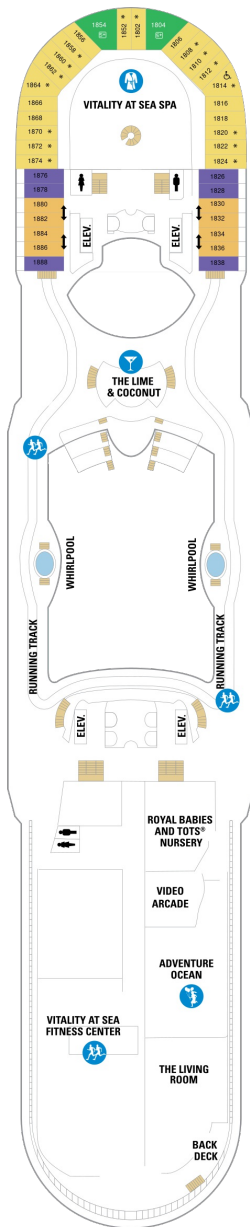

バルコニー海側客室 カテゴリー一覧

スーペリアバルコニー 18.7㎡+3.9㎡

1B 2B 3B 4B

ツインベッド、シッティングエリア、窓、電話、クローゼット、ドライヤー、タオル・バスタオル、シャンプー、110/220V共有電源、最少収容人数1名、バルコニー、シャワー、テレビ、化粧台、ミニバー、金庫、石鹸、室内温度調節、最大収容人数4名 ※客室の写真、見取図は一例です。客室によりレイアウト、内装や、最大収容人数が異なる場合があります。

海側バルコニー 18.3㎡+4.6㎡

2D 4D 5D

ツインベッド、シッティングエリア、窓、電話、クローゼット、ドライヤー、タオル・バスタオル、シャンプー、110/220V共有電源、最少収容人数1名、バルコニー、シャワー、テレビ、化粧台、ミニバー、金庫、石鹸、室内温度調節、最大収容人数4名 ※客室の写真、見取図は一例です。客室によりレイアウト、内装や、最大収容人数が異なる場合があります。

海側客室 カテゴリー一覧

スタンダード海側 14.8㎡

1N 2N 3N 4N

ツインベッド、窓、電話、クローゼット、ドライヤー、タオル・バスタオル、シャンプー、110/220V共有電源、最少収容人数1名、シャワー、テレビ、化粧台、ミニバー、金庫、石鹸、室内温度調節、最大収容人数4名 ※客室の写真、見取図は一例です。客室によりレイアウト、内装や、最大収容人数が異なる場合があります。

内側客室 カテゴリー一覧

コネクティングプロムナード 15.5㎡

デッキ11F

デッキ12F

デッキ13F

船首

J4 4B 4D 4V

VP CB 4D 1L

船尾

△ 3名用客室