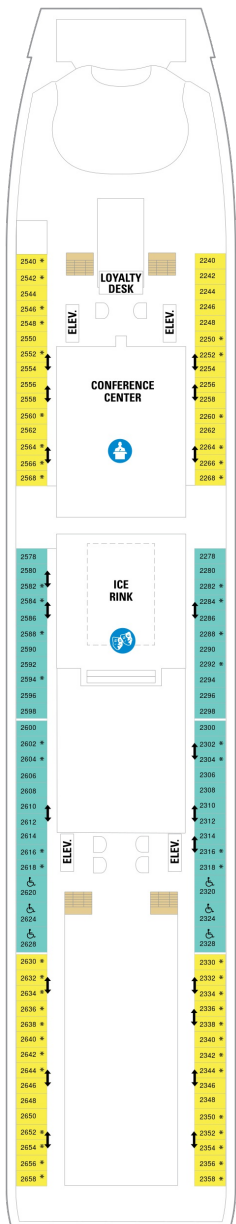

## スーペリアバルコニー 18.7㎡+3.9㎡

1B 2B 3B 4B

ツインベッド、シッティングエリア、窓、電話、クローゼット、ドライヤー、タオル・バスタオル、シャンプー、110/220V共有電源、最少収容人数1名、バルコニー、シャワー、テレビ、化粧台、ミニバー、金庫、石鹸、室内温度調節、最大収容人数4名 ※客室の写真、見取図は一例です。客室によりレイアウト、内装や、最大収容人数が異なる場合があります。

## コネクティングバルコニー 18.3㎡+4.6㎡

CB

ツインベッド、シッティングエリア、窓、電話、クローゼット、ドライヤー、タオル・バスタオル、シャンプー、110/220V共有電源、最少収容人数1名、バルコニー、シャワー、テレビ、化粧台、ミニバー、金庫、石鹸、室内温度調節、最大収容人数4名 ※客室の写真、見取図は一例です。客室によりレイアウト、内装や、最大収容人数が異なる場合があります。 ※2名定員のバルコニー2室がコネクティングになったカテゴリーです。1室ずつご予約が必要です。

## コネクティングプロムナード 15.5㎡

CP

ツインベッド、窓、シャワー、テレビ、電話、化粧台、クローゼット、ミニバー、ドライヤー、金庫、タオル・バスタオル、石鹸、シャンプー、室内温度調節、110/220V共有電源、最少収容人数1名、最大収容人数2名 ※客室の写真、見取図は一例です。客室によりレイアウト、内装や、最大収容人数が異なる場合があります。 ※2名定員のプロムナード2室がコネクティングになったカテゴリーです。1室ずつご予約が必要です。

## スタンダード内側 14.8㎡

1V 3V 4V

ツインベッド、電話、クローゼット、ドライヤー、タオル・バスタオル、シャンプー、110/220V共有電源、最少収容人数1名、シャワー、テレビ、化粧台、ミニバー、金庫、石鹸、室内温度調節、最大収容人数4名 ※客室の写真、見取図は一例です。客室によりレイアウト、内装や、最大収容人数が異なる場合があります。

デッキ2F

デッキ3F

デッキ4F

船首

1N 2N 3N 4N