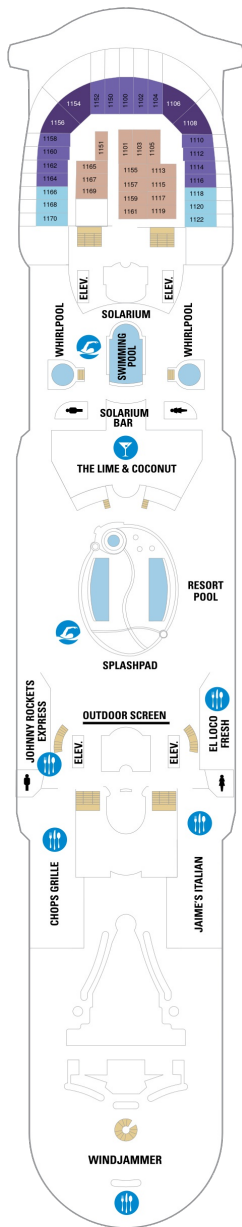

## コネクティングプロムナード 15.5㎡

CP

ツインベッド、窓、シャワー、テレビ、電話、化粧台、クローゼット、ミニバー、ドライヤー、金庫、タオル・バスタオル、石鹸、シャンプー、室内温度調節、110/220V共有電源、最少収容人数1名、最大収容人数2名 ※客室の写真、見取図は一例です。客室によりレイアウト、内装や、最大収容人数が異なる場合があります。 ※2名定員のプロムナード2室がコネクティングになったカテゴリーです。1室ずつご予約が必要です。

デッキ5F

デッキ6F

デッキ7F

船首

J3	1B	2B	3B	4B	CB
2D	5D	1K	3M	4M	4N
CP	2T	3V	4V		

J3	1B	2B	3B	4B	CB
2D	4D	5D	1K	4M	4N
CP	2T	3V	4V		

船尾

△ 3名用客室

船首

GT	1B	2B	3B	4B	CB
2D	4D	5D	1K	3M	CP
2T	3V	4V			

GT	J3	J4	1B	2B	3B
4B	4D	1K	3M	4M	4N
2U	1V	3V	4V		

RS	OS	GS	J3	1B	3B
4B	CB	4D	2U	4U	1V
		3V	4V		

船尾

- △ 3名用客室
- ★ 4名用客室
- 5名以上用客室

- ↕ コネクティングルーム
- ♿ 車いす対応客室（全室シャワールーム）
- ◻ 視界が遮られる客室・遮られる率

デッキ11F

デッキ12F

デッキ13F

船首

J4 4B 4D 4V

VP CB 4D 1L

船尾

△ 3名用客室