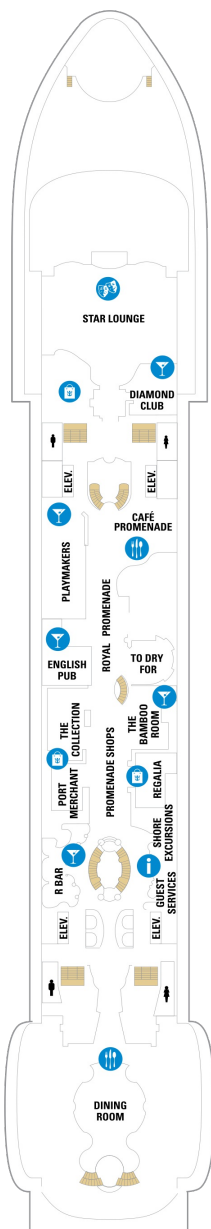

## スーペリアバルコニー 18.7㎡+3.9㎡

1B 2B 3B 4B

ツインベッド、シッティングエリア、窓、電話、クローゼット、ドライヤー、タオル・バスタオル、シャンプー、110/220V共有電源、最少収容人数1名、バルコニー、シャワー、テレビ、化粧台、ミニバー、金庫、石鹸、室内温度調節、最大収容人数4名 ※客室の写真、見取図は一例です。客室によりレイアウト、内装や、最大収容人数が異なる場合があります。

## コネクティングバルコニー 18.3㎡+4.6㎡

CB

ツインベッド、シッティングエリア、窓、電話、クローゼット、ドライヤー、タオル・バスタオル、シャンプー、110/220V共有電源、最少収容人数1名、バルコニー、シャワー、テレビ、化粧台、ミニバー、金庫、石鹸、室内温度調節、最大収容人数4名 ※客室の写真、見取図は一例です。客室によりレイアウト、内装や、最大収容人数が異なる場合があります。 ※2名定員のバルコニー2室がコネクティングになったカテゴリーです。1室ずつご予約が必要です。

## コネクティングプロムナード 15.5㎡

CP

ツインベッド、窓、シャワー、テレビ、電話、化粧台、クローゼット、ミニバー、ドライヤー、金庫、タオル・バスタオル、石鹸、シャンプー、室内温度調節、110/220V共有電源、最少収容人数1名、最大収容人数2名 ※客室の写真、見取図は一例です。客室によりレイアウト、内装や、最大収容人数が異なる場合があります。 ※2名定員のプロムナード2室がコネクティングになったカテゴリーです。1室ずつご予約が必要です。

デッキ5F

デッキ6F

デッキ7F

船首

J3	1B	2B	3B	4B	CB
2D	5D	1K	3M	4M	4N
CP	2T	3V	4V		

J3	1B	2B	3B	4B	CB
2D	4D	5D	1K	4M	4N
CP	2T	3V	4V		

船尾

△ 3名用客室