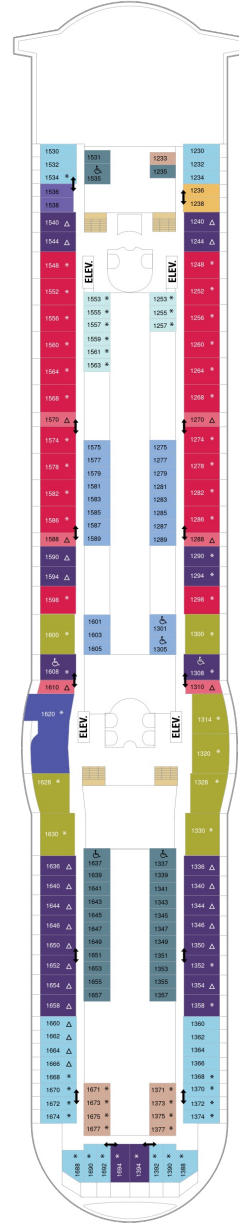

デッキ8F

デッキ9F

デッキ10F

船首

GT	1B	2B	3B	4B	CB
2D	4D	5D	1K	3M	CP
2T	3V	4V			

GT	J3	J4	1B	2B	3B
4B	4D	1K	3M	4M	4N
2U	1V	3V	4V		

RS	OS	GS	J3	1B	3B
4B	CB	4D	2U	4U	1V
		3V	4V		

船尾

- △ 3名用客室
- 4名用客室
- 5名以上用客室

- ↕ コネクティングルーム
- ♿ 車いす対応客室 (全室シャワールーム)
- ◻ 視界が遮られる客室・遮られる率