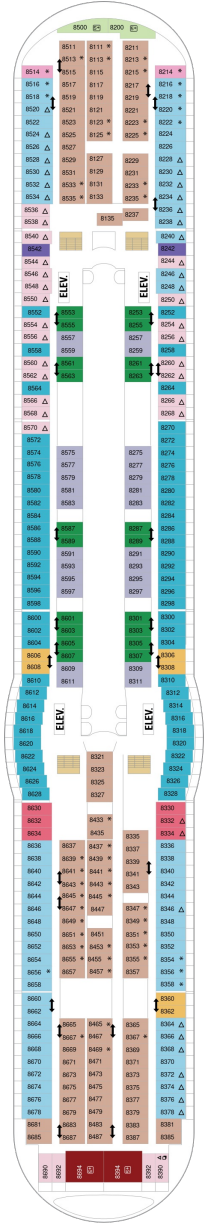

デッキ8F

デッキ9F

デッキ10F

船首

GT	1B	2B	3B	4B	CB
2D	4D	5D	1K	3M	CP
2T	3V	4V			

GT	J3	J4	1B	2B	3B
4B	4D	1K	3M	4M	4N
2U	1V	3V	4V		

RS	OS	GS	J3	1B	3B
4B	CB	4D	2U	4U	1V
		3V	4V		

船尾

- △ 3名用客室
- 4名用客室
- 5名以上用客室

- ↕ コネクティングルーム
- ♿ 車いす対応客室 (全室シャワールーム)
- ◻ 視界が遮られる客室・遮られる率