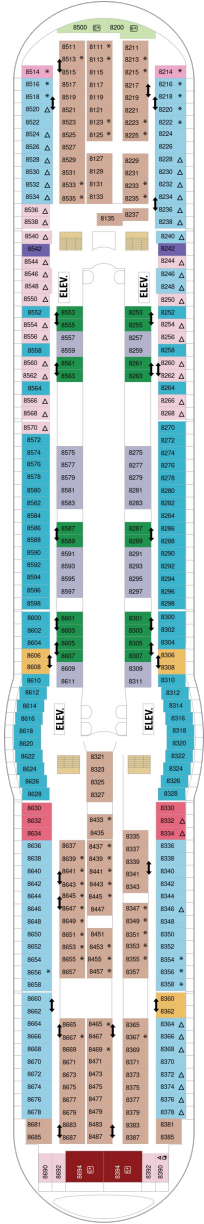

総トン数：139,999トン | 乗客定員：3386人 | 乗組員数：1200人 | 全長：310m | 全幅：48m | 喫水：8.5m | 巡航速度：22.0ノット | 就航年：2002年12月 | 改装年：2019年2月

## スーペリアバルコニー 18.7㎡+3.9㎡

1B 2B 3B 4B

ツインベッド、シッティングエリア、窓、電話、クローゼット、ドライヤー、タオル・バスタオル、シャンプー、110/220V共有電源、最少収容人数1名、バルコニー、シャワー、テレビ、化粧台、ミニバー、金庫、石鹸、室内温度調節、最大収容人数4名 ※客室の写真、見取図は一例です。客室によりレイアウト、内装や、最大収容人数が異なる場合があります。

デッキ5F

デッキ6F

デッキ7F

船首

J3	1B	2B	3B	4B	CB
2D	5D	1K	3M	4M	4N
CP	2T	3V	4V		

J3	1B	2B	3B	4B	CB
2D	4D	5D	1K	4M	4N
CP	2T	3V	4V		

船尾

△ 3名用客室

船首

GT	1B	2B	3B	4B	CB
2D	4D	5D	1K	3M	CP
2T	3V	4V			

GT	J3	J4	1B	2B	3B
4B	4D	1K	3M	4M	4N
2U	1V	3V	4V		

RS	OS	GS	J3	1B	3B
4B	CB	4D	2U	4U	1V
		3V	4V		

船尾

- △ 3名用客室
- ★ 4名用客室
- 5名以上用客室

- ↕ コネクティングルーム
- ♿ 車いす対応客室（全室シャワールーム）
- ◻ 視界が遮られる客室・遮られる率