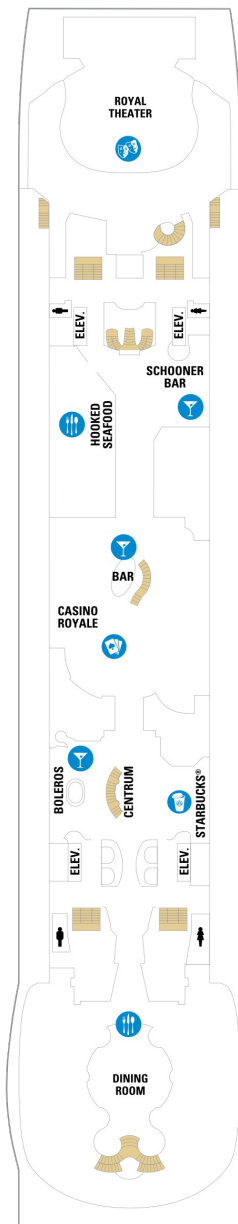

1N 2N 3N 4N 4V