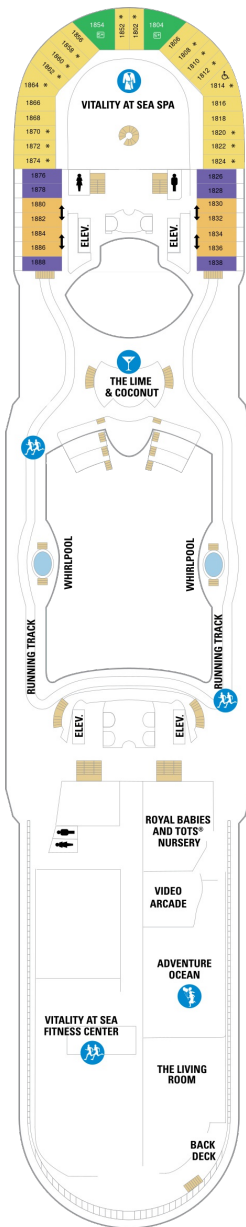

## スーペリアバルコニー 18.7㎡+3.9㎡

1B 2B 3B 4B

ツインベッド、シッティングエリア、窓、電話、クローゼット、ドライヤー、タオル・バスタオル、シャンプー、110/220V共有電源、最少収容人数1名、バルコニー、シャワー、テレビ、化粧台、ミニバー、金庫、石鹸、室内温度調節、最大収容人数4名 ※客室の写真、見取図は一例です。客室によりレイアウト、内装や、最大収容人数が異なる場合があります。

## コネクティングプロムナード 15.5㎡

CP

ツインベッド、窓、シャワー、テレビ、電話、化粧台、クローゼット、ミニバー、ドライヤー、金庫、タオル・バスタオル、石鹸、シャンプー、室内温度調節、110/220V共有電源、最少収容人数1名、最大収容人数2名 ※客室の写真、見取図は一例です。客室によりレイアウト、内装や、最大収容人数が異なる場合があります。 ※2名定員のプロムナード2室がコネクティングになったカテゴリーです。1室ずつご予約が必要です。

船首

GT	1B	2B	3B	4B	CB
2D	4D	5D	1K	3M	CP
2T	3V	4V			

GT	J3	J4	1B	2B	3B
4B	4D	1K	3M	4M	4N
2U	1V	3V	4V		

RS	OS	GS	J3	1B	3B
4B	CB	4D	2U	4U	1V
		3V	4V		

船尾

- △ 3名用客室
- ★ 4名用客室
- 5名以上用客室

- ↕ コネクティングルーム
- ♿ 車いす対応客室（全室シャワールーム）
- ◻ 視界が遮られる客室・遮られる率

デッキ11F

デッキ12F

デッキ13F

船首

J4 4B 4D 4V

VP CB 4D 1L

船尾

△ 3名用客室