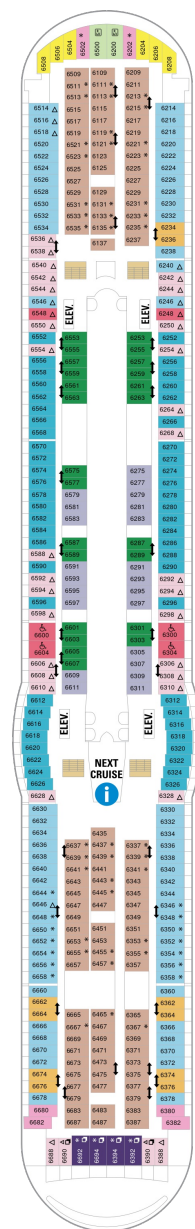

総トン数：139,999トン | 乗客定員：3386人 | 乗組員数：1200人 | 全長：310m | 全幅：48m | 喫水：8.5m | 巡航速度：22.0ノット | 就航年：2002年12月 | 改装年：2019年2月

## スーペリアバルコニー 18.7㎡+3.9㎡

1B 2B 3B 4B

ツインベッド、シッティングエリア、窓、電話、クローゼット、ドライヤー、タオル・バスタオル、シャンプー、110/220V共有電源、最少収容人数1名、バルコニー、シャワー、テレビ、化粧台、ミニバー、金庫、石鹸、室内温度調節、最大収容人数4名 ※客室の写真、見取図は一例です。客室によりレイアウト、内装や、最大収容人数が異なる場合があります。

## コネクティングバルコニー 18.3㎡+4.6㎡

CB

ツインベッド、シッティングエリア、窓、電話、クローゼット、ドライヤー、タオル・バスタオル、シャンプー、110/220V共有電源、最少収容人数1名、バルコニー、シャワー、テレビ、化粧台、ミニバー、金庫、石鹸、室内温度調節、最大収容人数4名 ※客室の写真、見取図は一例です。客室によりレイアウト、内装や、最大収容人数が異なる場合があります。 ※2名定員のバルコニー2室がコネクティングになったカテゴリーです。1室ずつご予約が必要です。

デッキ5F

デッキ6F

デッキ7F

船首

J3	1B	2B	3B	4B	CB
2D	5D	1K	3M	4M	4N
CP	2T	3V	4V		

J3	1B	2B	3B	4B	CB
2D	4D	5D	1K	4M	4N
CP	2T	3V	4V		

船尾

△ 3名用客室