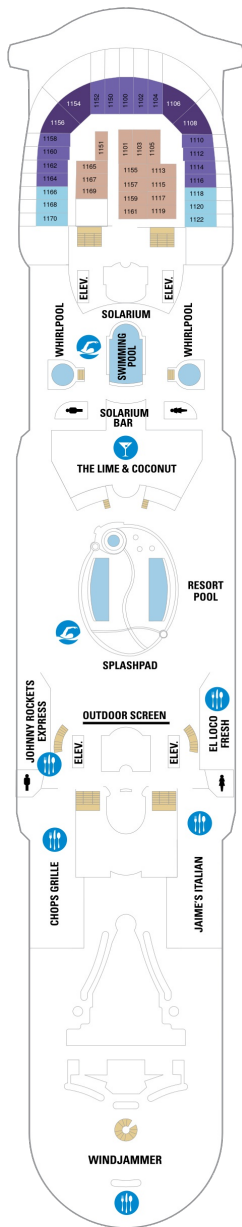

総トン数：139,999トン | 乗客定員：3386人 | 乗組員数：1200人 | 全長：310m | 全幅：48m | 喫水：8.5m | 巡航速度：22.0ノット | 就航年：2002年12月 | 改装年：2019年2月

デッキプラン

Navigator of the Seas

ナビゲーター・オブ・ザ・シーズ

2024年05月03日 ~ 2026年04月10日

スイート客室 カテゴリー一覧

ロイヤルスイート 99.0㎡+19.6㎡

海側バルコニー 18.3㎡+4.6㎡

2D 4D 5D

ツインベッド、シッティングエリア、窓、電話、クローゼット、ドライヤー、タオル・バスタオル、シャンプー、110/220V共有電源、最少収容人数1名、バルコニー、シャワー、テレビ、化粧台、ミニバー、金庫、石鹸、室内温度調節、最大収容人数4名 ※客室の写真、見取図は一例です。客室によりレイアウト、内装や、最大収容人数が異なる場合があります。

海側客室 カテゴリー一覧

デッキ5F

デッキ6F

デッキ7F

船首

J3	1B	2B	3B	4B	CB
2D	5D	1K	3M	4M	4N
CP	2T	3V	4V		

J3	1B	2B	3B	4B	CB
2D	4D	5D	1K	4M	4N
CP	2T	3V	4V		

船尾

△ 3名用客室

デッキ11F

デッキ12F

デッキ13F

船首

J4 4B 4D 4V

VP CB 4D 1L

船尾

△ 3名用客室