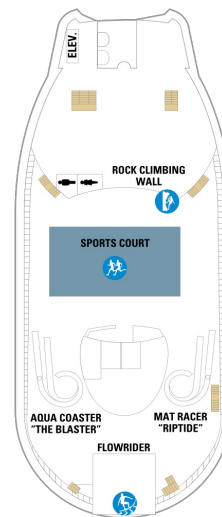

船首

GT	1B	2B	3B	4B	CB
2D	4D	5D	1K	3M	CP
2T	3V	4V			

GT	J3	J4	1B	2B	3B
4B	4D	1K	3M	4M	4N
2U	1V	3V	4V		

RS	OS	GS	J3	1B	3B
4B	CB	4D	2U	4U	1V
		3V	4V		

船尾

- △ 3名用客室
- * 4名用客室
- 5名以上用客室

- ↕ コネクティングルーム
- ♿ 車いす対応客室 (全室シャワールーム)
- ◻ 視界が遮られる客室・遮られる率

デッキ11F

デッキ12F

デッキ13F

船首

J4 4B 4D 4V

VP CB 4D 1L

船尾

△ 3名用客室

* 4名用客室

□ 5名以上用客室

↕ コネクティングルーム

♿ 車いす対応客室 (全室シャワールーム)

◻ 視界が遮られる客室・遮られる率

デッキ14F

デッキ15F

船首

船尾

△ 3名用客室

* 4名用客室

5+ 5名以上用客室

↕ コネクティングルーム

♿ 車いす対応客室 (全室シャワールーム)

◻ 視界が遮られる客室・遮られる率