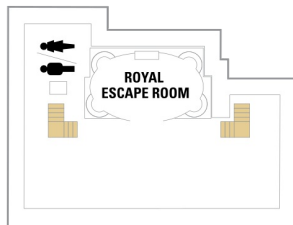

デッキ14F

デッキ15F

船首

船尾

△ 3名用客室

* 4名用客室

5+ 5名以上用客室

↕ コネクティングルーム

♿ 車いす対応客室 (全室シャワールーム)

◻ 視界が遮られる客室・遮られる率