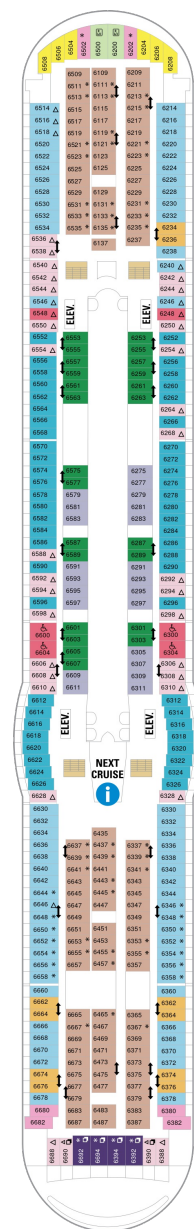

総トン数：139,999トン | 乗客定員：3386人 | 乗組員数：1200人 | 全長：310m | 全幅：48m | 喫水：8.5m | 巡航速度：22.0ノット | 就航年：2002年12月 | 改装年：2019年2月

デッキプラン

Navigator of the Seas

ナビゲーター・オブ・ザ・シーズ

2024年05月03日 ~ 2026年04月10日

スイート客室 カテゴリー一覧

ロイヤルスイート 99.0㎡+19.6㎡

バルコニー海側客室 カテゴリー一覧

スーペリアバルコニー 18.7㎡+3.9㎡

1B 2B 3B 4B

ツインベッド、シッティングエリア、窓、電話、クローゼット、ドライヤー、タオル・バスタオル、シャンプー、110/220V共有電源、最少収容人数1名、バルコニー、シャワー、テレビ、化粧台、ミニバー、金庫、石鹸、室内温度調節、最大収容人数4名 ※客室の写真、見取図は一例です。客室によりレイアウト、内装や、最大収容人数が異なる場合があります。

コネクティングバルコニー 18.3㎡+4.6㎡

CB

ツインベッド、シッティングエリア、窓、電話、クローゼット、ドライヤー、タオル・バスタオル、シャンプー、110/220V共有電源、最少収容人数1名、バルコニー、シャワー、テレビ、化粧台、ミニバー、金庫、石鹸、室内温度調節、最大収容人数4名 ※客室の写真、見取図は一例です。客室によりレイアウト、内装や、最大収容人数が異なる場合があります。 ※2名定員のバルコニー2室がコネクティングになったカテゴリーです。1室ずつご予約が必要です。

デッキ5F

デッキ6F

デッキ7F

船首

J3	1B	2B	3B	4B	CB
2D	5D	1K	3M	4M	4N
CP	2T	3V	4V		

J3	1B	2B	3B	4B	CB
2D	4D	5D	1K	4M	4N
CP	2T	3V	4V		

船尾

△ 3名用客室