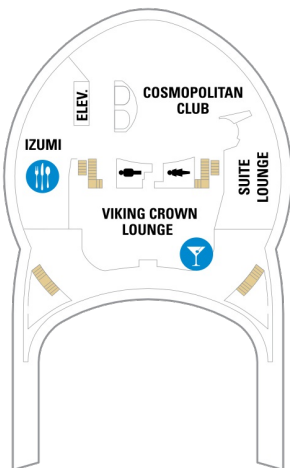

デッキ14F

デッキ15F

船首

船尾

△ 3名用客室

* 4名用客室

5+ 5名以上用客室

↕ コネクティングルーム

♿ 車いす対応客室 (全室シャワールーム)

◻ 視界が遮られる客室・遮られる率