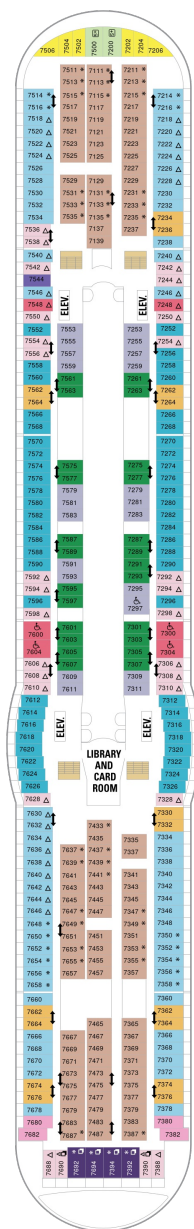

総トン数：139,999トン | 乗客定員：3386人 | 乗組員数：1200人 | 全長：310m | 全幅：48m | 喫水：8.5m | 巡航速度：22.0ノット | 就航年：2002年12月 | 改装年：2019年2月

## スーペリアバルコニー 18.7㎡+3.9㎡

1B 2B 3B 4B

ツインベッド、シッティングエリア、窓、電話、クローゼット、ドライヤー、タオル・バスタオル、シャンプー、110/220V共有電源、最少収容人数1名、バルコニー、シャワー、テレビ、化粧台、ミニバー、金庫、石鹸、室内温度調節、最大収容人数4名 ※客室の写真、見取図は一例です。客室によりレイアウト、内装や、最大収容人数が異なる場合があります。

## 海側バルコニー 18.3㎡+4.6㎡

2D 4D 5D

ツインベッド、シッティングエリア、窓、電話、クローゼット、ドライヤー、タオル・バスタオル、シャンプー、110/220V共有電源、最少収容人数1名、バルコニー、シャワー、テレビ、化粧台、ミニバー、金庫、石鹸、室内温度調節、最大収容人数4名 ※客室の写真、見取図は一例です。客室によりレイアウト、内装や、最大収容人数が異なる場合があります。

デッキ5F

デッキ6F

デッキ7F

船首

J3	1B	2B	3B	4B	CB
2D	5D	1K	3M	4M	4N
CP	2T	3V	4V		

J3	1B	2B	3B	4B	CB
2D	4D	5D	1K	4M	4N
CP	2T	3V	4V		

船尾

△ 3名用客室