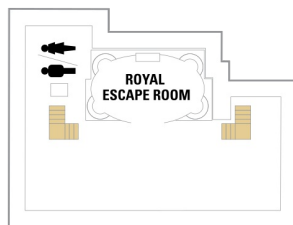

バルコニー海側客室 カテゴリー一覧

スーペリアバルコニー 18.7㎡+3.9㎡

1B 2B 3B 4B

ツインベッド、シッティングエリア、窓、電話、クローゼット、ドライヤー、タオル・バスタオル、シャンプー、110/220V共有電源、最少収容人数1名、バルコニー、シャワー、テレビ、化粧台、ミニバー、金庫、石鹸、室内温度調節、最大収容人数4名 ※客室の写真、見取図は一例です。客室によりレイアウト、内装や、最大収容人数が異なる場合があります。

海側バルコニー 18.3㎡+4.6㎡

2D 4D 5D

ツインベッド、シッティングエリア、窓、電話、クローゼット、ドライヤー、タオル・バスタオル、シャンプー、110/220V共有電源、最少収容人数1名、バルコニー、シャワー、テレビ、化粧台、ミニバー、金庫、石鹸、室内温度調節、最大収容人数4名 ※客室の写真、見取図は一例です。客室によりレイアウト、内装や、最大収容人数が異なる場合があります。

海側客室 カテゴリー一覧

* 4名用客室

□ 5名以上用客室

↕ コネクティングルーム

♿ 車いす対応客室 (全室シャワールーム)

◻ 視界が遮られる客室・遮られる率

デッキ14F

デッキ15F

船首

船尾

△ 3名用客室

* 4名用客室

5+ 5名以上用客室

↕ コネクティングルーム

♿ 車いす対応客室 (全室シャワールーム)

◻ 視界が遮られる客室・遮られる率