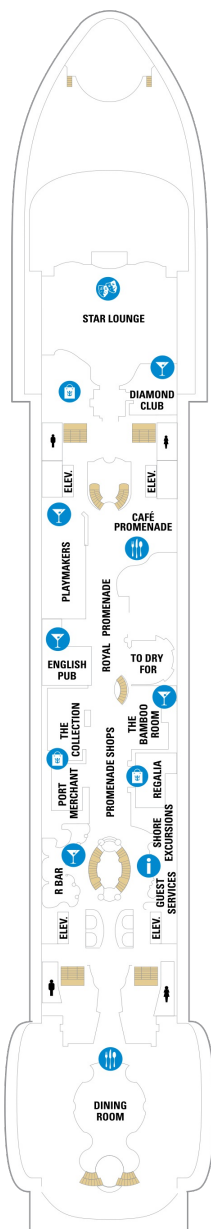

バルコニー海側客室 カテゴリー一覧

スーペリアバルコニー 18.7㎡+3.9㎡

1B 2B 3B 4B

ツインベッド、シッティングエリア、窓、電話、クローゼット、ドライヤー、タオル・バスタオル、シャンプー、110/220V共有電源、最少収容人数1名、バルコニー、シャワー、テレビ、化粧台、ミニバー、金庫、石鹸、室内温度調節、最大収容人数4名 ※客室の写真、見取図は一例です。客室によりレイアウト、内装や、最大収容人数が異なる場合があります。

コネクティングバルコニー 18.3㎡+4.6㎡

CB

ツインベッド、シッティングエリア、窓、電話、クローゼット、ドライヤー、タオル・バスタオル、シャンプー、110/220V共有電源、最少収容人数1名、バルコニー、シャワー、テレビ、化粧台、ミニバー、金庫、石鹸、室内温度調節、最大収容人数4名 ※客室の写真、見取図は一例です。客室によりレイアウト、内装や、最大収容人数が異なる場合があります。 ※2名定員のバルコニー2室がコネクティングになったカテゴリーです。1室ずつご予約が必要です。

海側バルコニー 18.3㎡+4.6㎡

2D 4D 5D

ツインベッド、シッティングエリア、窓、電話、クローゼット、ドライヤー、タオル・バスタオル、シャンプー、110/220V共有電源、最少収容人数1名、バルコニー、シャワー、テレビ、化粧台、ミニバー、金庫、石鹸、室内温度調節、最大収容人数4名 ※客室の写真、見取図は一例です。客室によりレイアウト、内装や、最大収容人数が異なる場合があります。

海側客室 カテゴリー一覧

デッキ5F

デッキ6F

デッキ7F

船首

J3	1B	2B	3B	4B	CB
2D	5D	1K	3M	4M	4N
CP	2T	3V	4V		

J3	1B	2B	3B	4B	CB
2D	4D	5D	1K	4M	4N
CP	2T	3V	4V		

船尾

△ 3名用客室