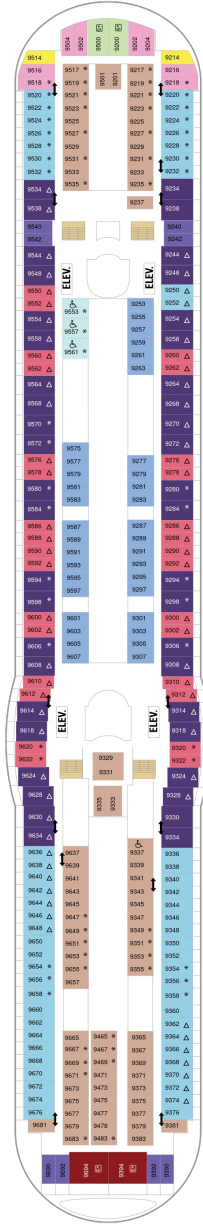

デッキ8F

デッキ9F

デッキ10F

船首

GT	1B	2B	3B	4B	CB
2D	4D	5D	1K	3M	CP
2T	3V	4V			

GT	J3	J4	1B	2B	3B
4B	4D	1K	3M	4M	4N
2U	1V	3V	4V		

RS	OS	GS	J3	1B	3B
4B	CB	4D	2U	4U	1V
		3V	4V		

船尾

- △ 3名用客室
- ★ 4名用客室
- 5名以上用客室

- ↕ コネクティングルーム
- ♿ 車いす対応客室（全室シャワールーム）
- ◻ 視界が遮られる客室・遮られる率