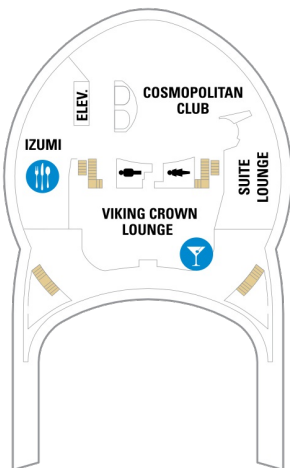

バルコニー海側客室 カテゴリー一覧

スーペリアバルコニー 18.7㎡+3.9㎡

1B 2B 3B 4B

ツインベッド、シッティングエリア、窓、電話、クローゼット、ドライヤー、タオル・バスタオル、シャンプー、110/220V共有電源、最少収容人数1名、バルコニー、シャワー、テレビ、化粧台、ミニバー、金庫、石鹸、室内温度調節、最大収容人数4名 ※客室の写真、見取図は一例です。客室によりレイアウト、内装や、最大収容人数が異なる場合があります。

海側バルコニー 18.3㎡+4.6㎡

2D 4D 5D

ツインベッド、シッティングエリア、窓、電話、クローゼット、ドライヤー、タオル・バスタオル、シャンプー、110/220V共有電源、最少収容人数1名、バルコニー、シャワー、テレビ、化粧台、ミニバー、金庫、石鹸、室内温度調節、最大収容人数4名 ※客室の写真、見取図は一例です。客室によりレイアウト、内装や、最大収容人数が異なる場合があります。

海側客室 カテゴリー一覧

スタンダード海側 14.8㎡

1N 2N 3N 4N

ツインベッド、窓、電話、クローゼット、ドライヤー、タオル・バスタオル、シャンプー、110/220V共有電源、最少収容人数1名、シャワー、テレビ、化粧台、ミニバー、金庫、石鹸、室内温度調節、最大収容人数4名 ※客室の写真、見取図は一例です。客室によりレイアウト、内装や、最大収容人数が異なる場合があります。

内側客室 カテゴリー一覧

コネクティングプロムナード 15.5㎡

* 4名用客室

□ 5名以上用客室

↕ コネクティングルーム

♿ 車いす対応客室 (全室シャワールーム)

◻ 視界が遮られる客室・遮られる率

デッキ14F

デッキ15F

船首