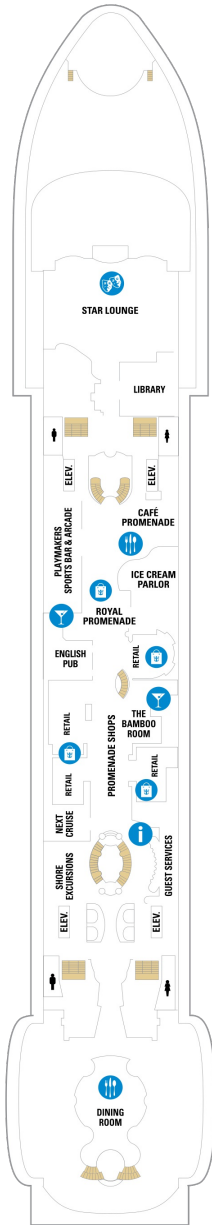

バルコニー海側客室 カテゴリー一覧

スーペリアバルコニー 18.8㎡+3.9㎡

1B 2B 3B 4B

ツインベッド、シッティングエリア、窓、電話、クローゼット、ドライヤー、タオル・バスタオル、シャンプー、110/220V共有電源、最少収容人数1名、バルコニー、シャワー、テレビ、化粧台、ミニバー、金庫、石鹸、室内温度調節、最大収容人数4名 ※客室の写真、見取図は一例です。客室によりレイアウト、内装や、最大収容人数が異なる場合があります。

コネクティングバルコニー 18.8㎡+3.9㎡

CB

ツインベッド、シッティングエリア、窓、電話、クローゼット、ドライヤー、タオル・バスタオル、シャンプー、110/220V共有電源、最少収容人数1名、バルコニー、シャワー、テレビ、化粧台、ミニバー、金庫、石鹸、室内温度調節、最大収容人数4名 ※客室の写真、見取図は一例です。客室によりレイアウト、内装や、最大収容人数が異なる場合があります。 ※2名定員のバルコニー2室がコネクティングになったカテゴリーです。1室ずつご予約が必要です。

海側バルコニー 18.3㎡+4.2㎡

1D 2D 4D 5D

ツインベッド、シッティングエリア、窓、電話、クローゼット、ドライヤー、タオル・バスタオル、シャンプー、110/220V共有電源、最少収容人数1名、バルコニー、シャワー、テレビ、化粧台、ミニバー、金庫、石鹸、室内温度調節、最大収容人数4名 ※客室の写真、見取図は一例です。客室によりレイアウト、内装や、最大収容人数が異なる場合があります。

海側客室 カテゴリー一覧

デッキ5F

デッキ6F

デッキ7F

船首

J3	1B	2B	3B	4B	CB
1D	2D	5D	1K	3M	4M
4N	CP	2T	2V	3V	4V

J3	1B	2B	3B	4B	CB
1D	2D	4D	5D	1K	4M
4N	CP	2T	2V	3V	4V

船尾

△ 3名用客室