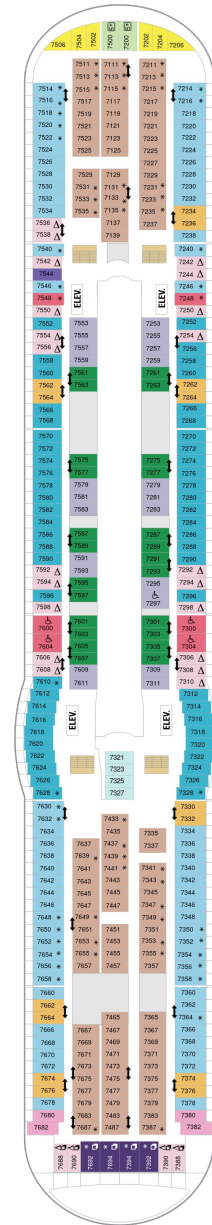

総トン数：139,863トン | 乗客定員：3344人 | 乗組員数：1200人 | 全長：310m | 全幅：48m | 喫水：8.8m | 巡航速度：22.0ノット | 就航年：2003年11月 | 改装年：2018年5月

デッキプラン

Mariner of the Seas

マリナー・オブ・ザ・シーズ

2024年05月06日 ~ 2026年01月29日

スイート客室 カテゴリー一覧

ロイヤルスイート 117.0㎡+20.8㎡

バルコニー海側客室 カテゴリー一覧

スーペリアバルコニー 18.8㎡+3.9㎡

1B 2B 3B 4B

ツインベッド、シッティングエリア、窓、電話、クローゼット、ドライヤー、タオル・バスタオル、シャンプー、110/220V共有電源、最少収容人数1名、バルコニー、シャワー、テレビ、化粧台、ミニバー、金庫、石鹸、室内温度調節、最大収容人数4名 ※客室の写真、見取図は一例です。客室によりレイアウト、内装や、最大収容人数が異なる場合があります。

海側バルコニー 18.3㎡+4.2㎡

1D 2D 4D 5D

ツインベッド、シッティングエリア、窓、電話、クローゼット、ドライヤー、タオル・バスタオル、シャンプー、110/220V共有電源、最少収容人数1名、バルコニー、シャワー、テレビ、化粧台、ミニバー、金庫、石鹸、室内温度調節、最大収容人数4名 ※客室の写真、見取図は一例です。客室によりレイアウト、内装や、最大収容人数が異なる場合があります。

海側客室 カテゴリー一覧

デッキ5F

デッキ6F

デッキ7F

船首

J3	1B	2B	3B	4B	CB
1D	2D	5D	1K	3M	4M
4N	CP	2T	2V	3V	4V

J3	1B	2B	3B	4B	CB
1D	2D	4D	5D	1K	4M
4N	CP	2T	2V	3V	4V

船尾

△ 3名用客室