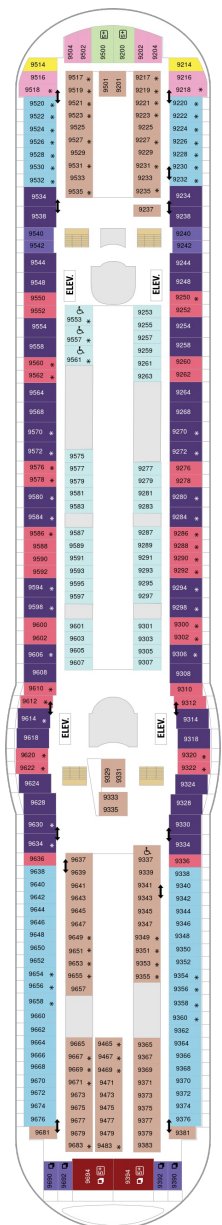

デッキ8F

デッキ9F

デッキ10F

船首

GT	1B	2B	3B	4B	CB
2D	4D	5D	1K	3M	CP
2T	2V	3V	4V		

GT	J3	J4	1B	2B	3B
4B	4D	1K	3M	4M	4N
1V	2V	3V	4V		

RS	OS	GS	J3	J4	1B
2B	3B	4B	CB	4D	1V
2V	3V	4V			

船尾

- △ 3名用客室
- 4名用客室
- 5名以上用客室

- ↕ コネクティングルーム
- ♿ 車いす対応客室 (全室シャワールーム)
- 視界が遮られる客室・遮られる率