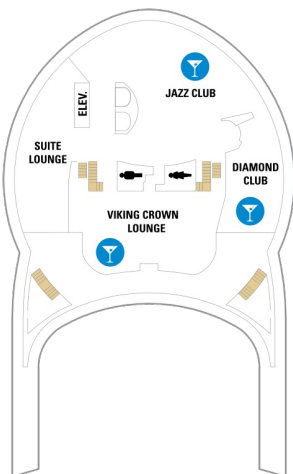

バルコニー海側客室 カテゴリー一覧

スーペリアバルコニー 18.8㎡+3.9㎡

1B 2B 3B 4B

ツインベッド、シッティングエリア、窓、電話、クローゼット、ドライヤー、タオル・バスタオル、シャンプー、110/220V共有電源、最少収容人数1名、バルコニー、シャワー、テレビ、化粧台、ミニバー、金庫、石鹸、室内温度調節、最大収容人数4名 ※客室の写真、見取図は一例です。客室によりレイアウト、内装や、最大収容人数が異なる場合があります。

海側バルコニー 18.3㎡+4.2㎡

1D 2D 4D 5D

ツインベッド、シッティングエリア、窓、電話、クローゼット、ドライヤー、タオル・バスタオル、シャンプー、110/220V共有電源、最少収容人数1名、バルコニー、シャワー、テレビ、化粧台、ミニバー、金庫、石鹸、室内温度調節、最大収容人数4名 ※客室の写真、見取図は一例です。客室によりレイアウト、内装や、最大収容人数が異なる場合があります。

海側客室 カテゴリー一覧

* 4名用客室

5+ 5名以上用客室

↕ コネクティングルーム

♿ 車いす対応客室 (全室シャワールーム)

◻ 視界が遮られる客室・遮られる率

デッキ14F

デッキ15F

船首

船尾

△ 3名用客室

* 4名用客室

5+ 5名以上用客室

↕ コネクティングルーム

♿ 車いす対応客室（全室シャワールーム）

◻ 視界が遮られる客室・遮られる率