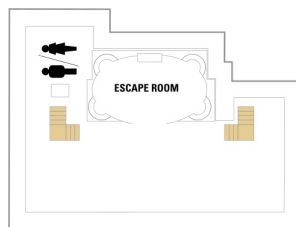

バルコニー海側客室 カテゴリー一覧

スーペリアバルコニー 18.8㎡+3.9㎡

1B 2B 3B 4B

ツインベッド、シッティングエリア、窓、電話、クローゼット、ドライヤー、タオル・バスタオル、シャンプー、110/220V共有電源、最少収容人数1名、バルコニー、シャワー、テレビ、化粧台、ミニバー、金庫、石鹸、室内温度調節、最大収容人数4名 ※客室の写真、見取図は一例です。客室によりレイアウト、内装や、最大収容人数が異なる場合があります。

海側バルコニー 18.3㎡+4.2㎡

1D 2D 4D 5D

ツインベッド、シッティングエリア、窓、電話、クローゼット、ドライヤー、タオル・バスタオル、シャンプー、110/220V共有電源、最少収容人数1名、バルコニー、シャワー、テレビ、化粧台、ミニバー、金庫、石鹸、室内温度調節、最大収容人数4名 ※客室の写真、見取図は一例です。客室によりレイアウト、内装や、最大収容人数が異なる場合があります。

海側客室 カテゴリー一覧

スタンダード海側 14.9㎡

1N 2N 3N 4N

ツインベッド、窓、電話、クローゼット、ドライヤー、タオル・バスタオル、シャンプー、110/220V共有電源、最少収容人数1名、シャワー、テレビ、化粧台、ミニバー、金庫、石鹸、室内温度調節、最大収容人数4名 ※客室の写真、見取図は一例です。客室によりレイアウト、内装や、最大収容人数が異なる場合があります。

内側客室 カテゴリー一覧

コネクティングプロムナード 15.5㎡

* 4名用客室

5+ 5名以上用客室

↕ コネクティングルーム

♿ 車いす対応客室 (全室シャワールーム)

◻ 視界が遮られる客室・遮られる率

デッキ14F

デッキ15F

船首