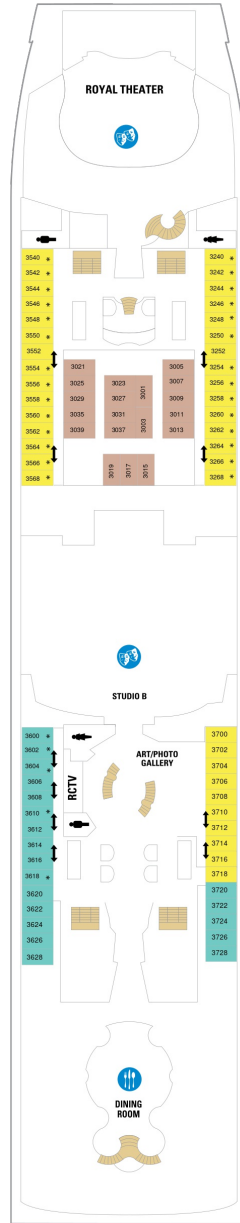

1N 2N 3N 4N 4V