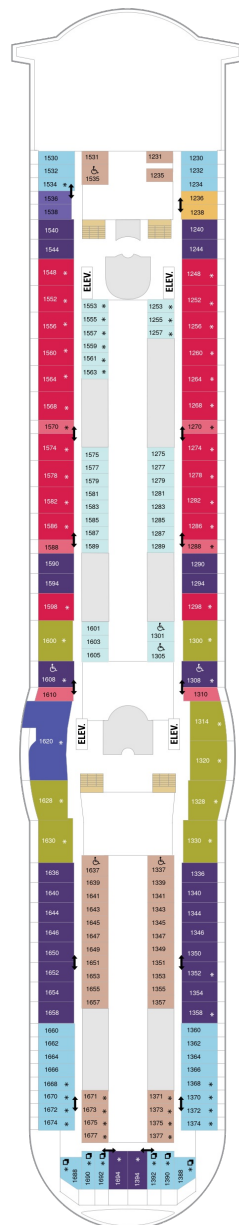

デッキ8F

デッキ9F

デッキ10F

船首

GT	1B	2B	3B	4B	CB
2D	4D	5D	1K	3M	CP
2T	2V	3V	4V		

GT	J3	J4	1B	2B	3B
4B	4D	1K	3M	4M	4N
1V	2V	3V	4V		

RS	OS	GS	J3	J4	1B
2B	3B	4B	CB	4D	1V
2V	3V	4V			

船尾

- △ 3名用客室
- 4名用客室
- 5名以上用客室

- ↕ コネクティングルーム
- ♿ 車いす対応客室 (全室シャワールーム)
- 視界が遮られる客室・遮られる率