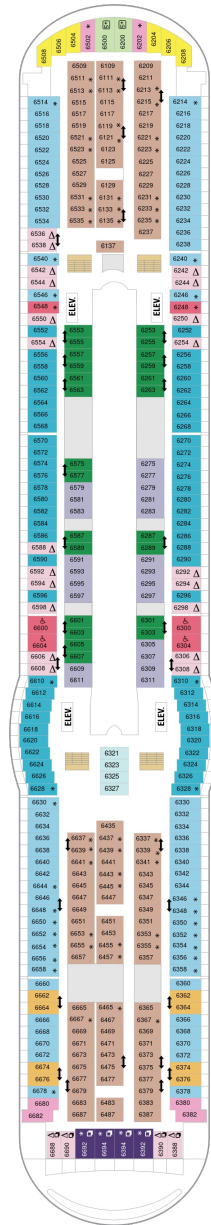

## スーペリアバルコニー 18.8㎡+3.9㎡

1B 2B 3B 4B

ツインベッド、シッティングエリア、窓、電話、クローゼット、ドライヤー、タオル・バスタオル、シャンプー、110/220V共有電源、最少収容人数1名、バルコニー、シャワー、テレビ、化粧台、ミニバー、金庫、石鹸、室内温度調節、最大収容人数4名 ※客室の写真、見取図は一例です。客室によりレイアウト、内装や、最大収容人数が異なる場合があります。

## コネクティングバルコニー 18.8㎡+3.9㎡

CB

ツインベッド、シッティングエリア、窓、電話、クローゼット、ドライヤー、タオル・バスタオル、シャンプー、110/220V共有電源、最少収容人数1名、バルコニー、シャワー、テレビ、化粧台、ミニバー、金庫、石鹸、室内温度調節、最大収容人数4名 ※客室の写真、見取図は一例です。客室によりレイアウト、内装や、最大収容人数が異なる場合があります。 ※2名定員のバルコニー2室がコネクティングになったカテゴリーです。1室ずつご予約が必要です。

## 海側バルコニー 18.3㎡+4.2㎡

1D 2D 4D 5D

ツインベッド、シッティングエリア、窓、電話、クローゼット、ドライヤー、タオル・バスタオル、シャンプー、110/220V共有電源、最少収容人数1名、バルコニー、シャワー、テレビ、化粧台、ミニバー、金庫、石鹸、室内温度調節、最大収容人数4名 ※客室の写真、見取図は一例です。客室によりレイアウト、内装や、最大収容人数が異なる場合があります。

デッキ5F

デッキ6F

デッキ7F

船首

J3	1B	2B	3B	4B	CB
1D	2D	5D	1K	3M	4M
4N	CP	2T	2V	3V	4V

J3	1B	2B	3B	4B	CB
1D	2D	4D	5D	1K	4M
4N	CP	2T	2V	3V	4V

船尾

△ 3名用客室