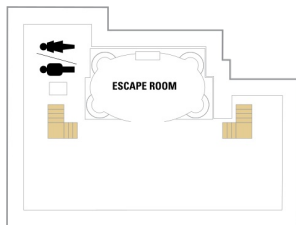

デッキ14F

デッキ15F

船首

船尾

△ 3名用客室

* 4名用客室

5+ 5名以上用客室

↕ コネクティングルーム

♿ 車いす対応客室（全室シャワールーム）

◻ 視界が遮られる客室・遮られる率