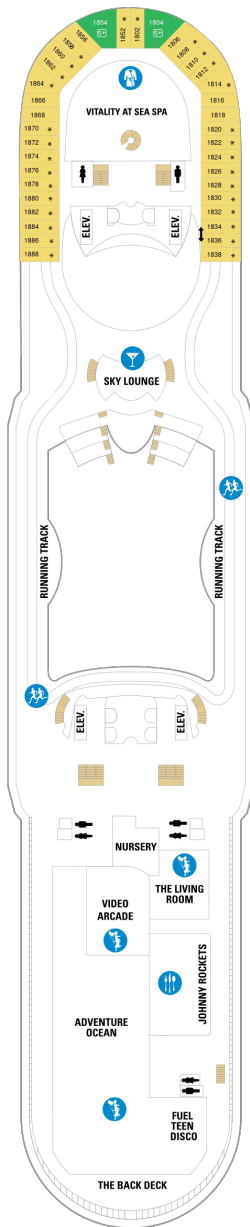

## スーペリアバルコニー 18.8㎡+3.9㎡

1B 2B 3B 4B

ツインベッド、シッティングエリア、窓、電話、クローゼット、ドライヤー、タオル・バスタオル、シャンプー、110/220V共有電源、最少収容人数1名、バルコニー、シャワー、テレビ、化粧台、ミニバー、金庫、石鹸、室内温度調節、最大収容人数4名 ※客室の写真、見取図は一例です。客室によりレイアウト、内装や、最大収容人数が異なる場合があります。

## コネクティングプロムナード 15.5㎡

CP

ツインベッド、窓、電話、クローゼット、ドライヤー、タオル・バスタオル、シャンプー、110/220V共有電源、最少収容人数1名、シャワー、テレビ、化粧台、ミニバー、金庫、石鹸、室内温度調節、最大収容人数2名 ※客室の写真、見取図は一例です。客室によりレイアウト、内装や、最大収容人数が異なる場合があります。 ※2名定員のプロムナード2室がコネクティングになったカテゴリーです。1室ずつご予約が必要です。

船首

GT	1B	2B	3B	4B	CB
2D	4D	5D	1K	3M	CP
2T	2V	3V	4V		

GT	J3	J4	1B	2B	3B
4B	4D	1K	3M	4M	4N
1V	2V	3V	4V		

RS	OS	GS	J3	J4	1B
2B	3B	4B	CB	4D	1V
2V	3V	4V			

船尾

- △ 3名用客室
- \* 4名用客室
- 5名以上用客室

- ↕ コネクティングルーム
- ♿ 車いす対応客室 (全室シャワールーム)
- ◻ 視界が遮られる客室・遮られる率

デッキ11F

デッキ12F

デッキ13F

船首

J3 4V

VP 1L

船尾

△ 3名用客室