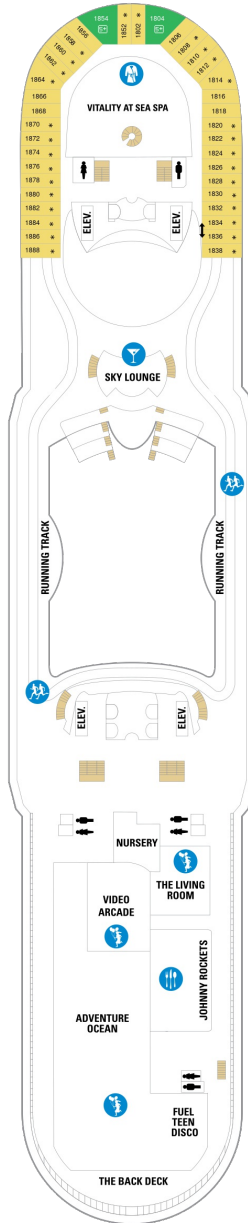

海側バルコニー 18.3㎡+4.2㎡

1D 2D 4D 5D

ツインベッド、シッティングエリア、窓、電話、クローゼット、ドライヤー、タオル・バスタオル、シャンプー、110/220V共有電源、最少収容人数1名、バルコニー、シャワー、テレビ、化粧台、ミニバー、金庫、石鹸、室内温度調節、最大収容人数4名 ※客室の写真、見取図は一例です。客室によりレイアウト、内装や、最大収容人数が異なる場合があります。

海側客室 カテゴリー一覧

スタンダード海側 14.9㎡

1N 2N 3N 4N

ツインベッド、窓、電話、クローゼット、ドライヤー、タオル・バスタオル、シャンプー、110/220V共有電源、最少収容人数1名、シャワー、テレビ、化粧台、ミニバー、金庫、石鹸、室内温度調節、最大収容人数4名 ※客室の写真、見取図は一例です。客室によりレイアウト、内装や、最大収容人数が異なる場合があります。

内側客室 カテゴリー一覧

コネクティングプロムナード 15.5㎡

船首

GT	1B	2B	3B	4B	CB
2D	4D	5D	1K	3M	CP
2T	2V	3V	4V		

GT	J3	J4	1B	2B	3B
4B	4D	1K	3M	4M	4N
1V	2V	3V	4V		

RS	OS	GS	J3	J4	1B
2B	3B	4B	CB	4D	1V
2V	3V	4V			

船尾

- △ 3名用客室
- * 4名用客室
- 5名以上用客室

- ↕ コネクティングルーム
- ♿ 車いす対応客室 (全室シャワールーム)
- 視界が遮られる客室・遮られる率

デッキ11F

デッキ12F

デッキ13F

船首

J3 4V

VP 1L

船尾

△ 3名用客室