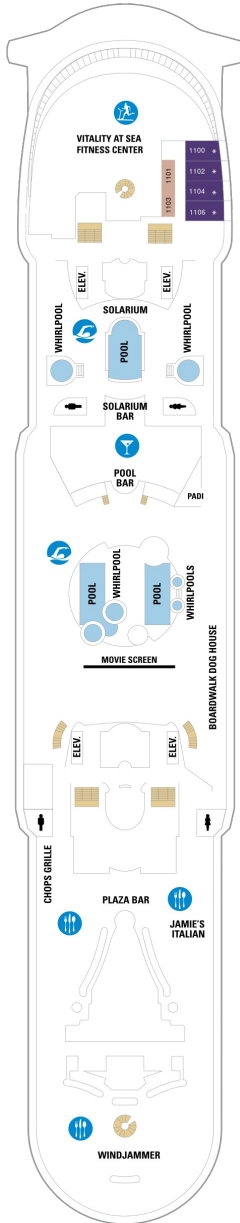

海側バルコニー 18.3㎡+4.2㎡

1D 2D 4D 5D

ツインベッド、シッティングエリア、窓、電話、クローゼット、ドライヤー、タオル・バスタオル、シャンプー、110/220V共有電源、最少収容人数1名、バルコニー、シャワー、テレビ、化粧台、ミニバー、金庫、石鹸、室内温度調節、最大収容人数4名 ※客室の写真、見取図は一例です。客室によりレイアウト、内装や、最大収容人数が異なる場合があります。

海側客室 カテゴリー一覧

船首

GT	1B	2B	3B	4B	CB
2D	4D	5D	1K	3M	CP
2T	2V	3V	4V		

GT	J3	J4	1B	2B	3B
4B	4D	1K	3M	4M	4N
1V	2V	3V	4V		

RS	OS	GS	J3	J4	1B
2B	3B	4B	CB	4D	1V
2V	3V	4V			

船尾

- △ 3名用客室
- * 4名用客室
- 5名以上用客室

- ↕ コネクティングルーム
- ♿ 車いす対応客室 (全室シャワールーム)
- 視界が遮られる客室・遮られる率

デッキ11F

デッキ12F

デッキ13F

船首

J3 4V

VP 1L

船尾

△ 3名用客室

* 4名用客室

5+ 5名以上用客室

↕ コネクティングルーム

♿ 車いす対応客室 (全室シャワールーム)

◻ 視界が遮られる客室・遮られる率

デッキ14F

デッキ15F

船首