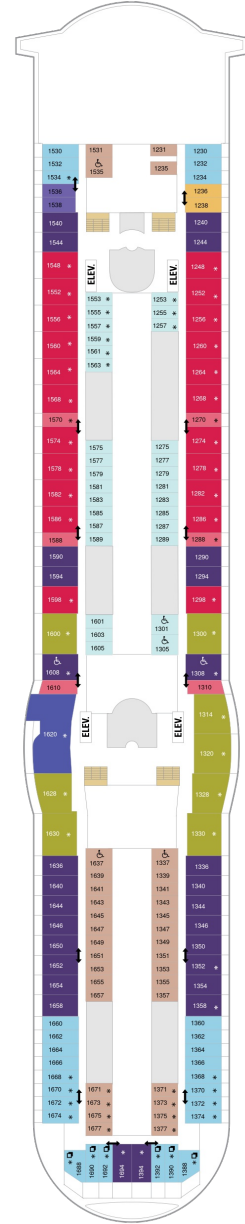

デッキ8F

デッキ9F

デッキ10F

船首

GT	1B	2B	3B	4B	CB
2D	4D	5D	1K	3M	CP
2T	2V	3V	4V		

GT	J3	J4	1B	2B	3B
4B	4D	1K	3M	4M	4N
1V	2V	3V	4V		

RS	OS	GS	J3	J4	1B
2B	3B	4B	CB	4D	1V
2V	3V	4V			

船尾

- △ 3名用客室
- 4名用客室
- 5名以上用客室

- ↕ コネクティングルーム
- ♿ 車いす対応客室 (全室シャワールーム)
- ◻ 視界が遮られる客室・遮られる率