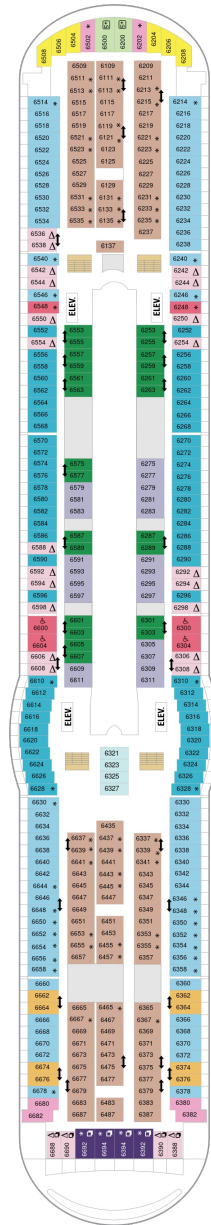

総トン数：139,863トン | 乗客定員：3344人 | 乗組員数：1200人 | 全長：310m | 全幅：48m | 喫水：8.8m | 巡航速度：22.0ノット | 就航年：2003年11月 | 改装年：2018年5月

デッキプラン

Mariner of the Seas

マリナー・オブ・ザ・シーズ

2024年05月06日 ~ 2026年01月29日

スイート客室 カテゴリー一覧

ロイヤルスイート 117.0㎡+20.8㎡

バルコニー海側客室 カテゴリー一覧

スーペリアバルコニー 18.8㎡+3.9㎡

1B 2B 3B 4B

ツインベッド、シッティングエリア、窓、電話、クローゼット、ドライヤー、タオル・バスタオル、シャンプー、110/220V共有電源、最少収容人数1名、バルコニー、シャワー、テレビ、化粧台、ミニバー、金庫、石鹸、室内温度調節、最大収容人数4名 ※客室の写真、見取図は一例です。客室によりレイアウト、内装や、最大収容人数が異なる場合があります。

海側バルコニー 18.3㎡+4.2㎡

1D 2D 4D 5D

ツインベッド、シッティングエリア、窓、電話、クローゼット、ドライヤー、タオル・バスタオル、シャンプー、110/220V共有電源、最少収容人数1名、バルコニー、シャワー、テレビ、化粧台、ミニバー、金庫、石鹸、室内温度調節、最大収容人数4名 ※客室の写真、見取図は一例です。客室によりレイアウト、内装や、最大収容人数が異なる場合があります。

海側客室 カテゴリー一覧

デッキ5F

デッキ6F

デッキ7F

船首

J3	1B	2B	3B	4B	CB
1D	2D	5D	1K	3M	4M
4N	CP	2T	2V	3V	4V

J3	1B	2B	3B	4B	CB
1D	2D	4D	5D	1K	4M
4N	CP	2T	2V	3V	4V

船尾

△ 3名用客室