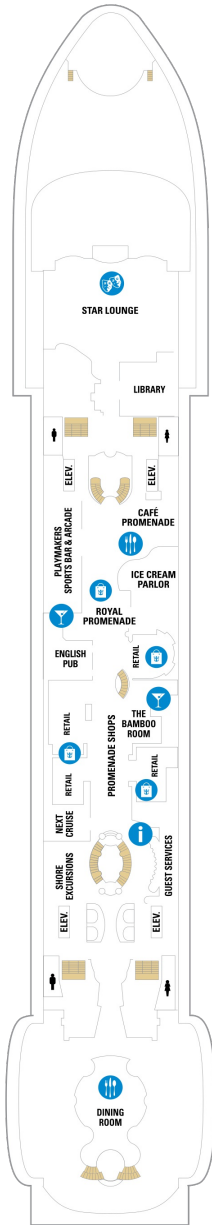

## スーペリアバルコニー 18.8㎡+3.9㎡

1B 2B 3B 4B

ツインベッド、シッティングエリア、窓、電話、クローゼット、ドライヤー、タオル・バスタオル、シャンプー、110/220V共有電源、最少収容人数1名、バルコニー、シャワー、テレビ、化粧台、ミニバー、金庫、石鹸、室内温度調節、最大収容人数4名 ※客室の写真、見取図は一例です。客室によりレイアウト、内装や、最大収容人数が異なる場合があります。

## コネクティングバルコニー 18.8㎡+3.9㎡

CB

ツインベッド、シッティングエリア、窓、電話、クローゼット、ドライヤー、タオル・バスタオル、シャンプー、110/220V共有電源、最少収容人数1名、バルコニー、シャワー、テレビ、化粧台、ミニバー、金庫、石鹸、室内温度調節、最大収容人数4名 ※客室の写真、見取図は一例です。客室によりレイアウト、内装や、最大収容人数が異なる場合があります。 ※2名定員のバルコニー2室がコネクティングになったカテゴリーです。1室ずつご予約が必要です。

## 海側バルコニー 18.3㎡+4.2㎡

1D 2D 4D 5D

ツインベッド、シッティングエリア、窓、電話、クローゼット、ドライヤー、タオル・バスタオル、シャンプー、110/220V共有電源、最少収容人数1名、バルコニー、シャワー、テレビ、化粧台、ミニバー、金庫、石鹸、室内温度調節、最大収容人数4名 ※客室の写真、見取図は一例です。客室によりレイアウト、内装や、最大収容人数が異なる場合があります。

デッキ5F

デッキ6F

デッキ7F

船首

J3	1B	2B	3B	4B	CB
1D	2D	5D	1K	3M	4M
4N	CP	2T	2V	3V	4V

J3	1B	2B	3B	4B	CB
1D	2D	4D	5D	1K	4M
4N	CP	2T	2V	3V	4V

船尾

△ 3名用客室