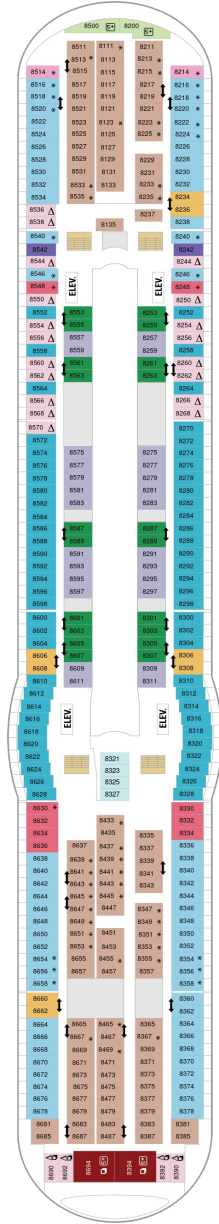

デッキ8F

デッキ9F

デッキ10F

船首

GT	1B	2B	3B	4B	CB
2D	4D	5D	1K	3M	CP
2T	2V	3V	4V		

GT	J3	J4	1B	2B	3B
4B	4D	1K	3M	4M	4N
1V	2V	3V	4V		

RS	OS	GS	J3	J4	1B
2B	3B	4B	CB	4D	1V
2V	3V	4V			

船尾

- △ 3名用客室
- 4名用客室
- 5名以上用客室

- ↕ コネクティングルーム
- ♿ 車いす対応客室 (全室シャワールーム)
- ◻ 視界が遮られる客室・遮られる率