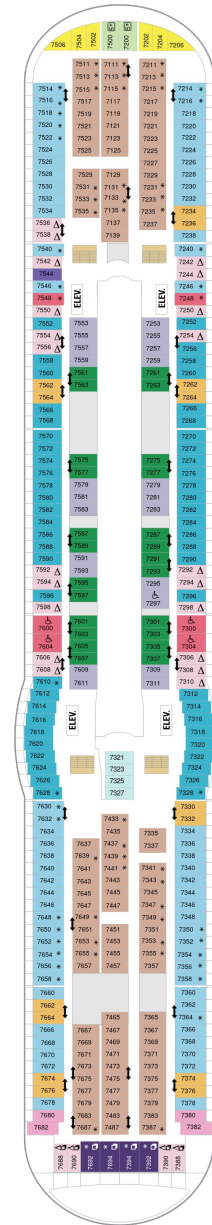

## スーペリアバルコニー 18.8㎡+3.9㎡

1B 2B 3B 4B

ツインベッド、シッティングエリア、窓、電話、クローゼット、ドライヤー、タオル・バスタオル、シャンプー、110/220V共有電源、最少収容人数1名、バルコニー、シャワー、テレビ、化粧台、ミニバー、金庫、石鹸、室内温度調節、最大収容人数4名 ※客室の写真、見取図は一例です。客室によりレイアウト、内装や、最大収容人数が異なる場合があります。

## 海側バルコニー 18.3㎡+4.2㎡

1D 2D 4D 5D

ツインベッド、シッティングエリア、窓、電話、クローゼット、ドライヤー、タオル・バスタオル、シャンプー、110/220V共有電源、最少収容人数1名、バルコニー、シャワー、テレビ、化粧台、ミニバー、金庫、石鹸、室内温度調節、最大収容人数4名 ※客室の写真、見取図は一例です。客室によりレイアウト、内装や、最大収容人数が異なる場合があります。

## コネクティングプロムナード 15.5㎡

CP

ツインベッド、窓、電話、クローゼット、ドライヤー、タオル・バスタオル、シャンプー、110/220V共有電源、最少収容人数1名、シャワー、テレビ、化粧台、ミニバー、金庫、石鹸、室内温度調節、最大収容人数2名 ※客室の写真、見取図は一例です。客室によりレイアウト、内装や、最大収容人数が異なる場合があります。 ※2名定員のプロムナード2室がコネクティングになったカテゴリーです。1室ずつご予約が必要です。

デッキ5F

デッキ6F

デッキ7F

船首

J3	1B	2B	3B	4B	CB
1D	2D	5D	1K	3M	4M
4N	CP	2T	2V	3V	4V

J3	1B	2B	3B	4B	CB
1D	2D	4D	5D	1K	4M
4N	CP	2T	2V	3V	4V

船尾

△ 3名用客室