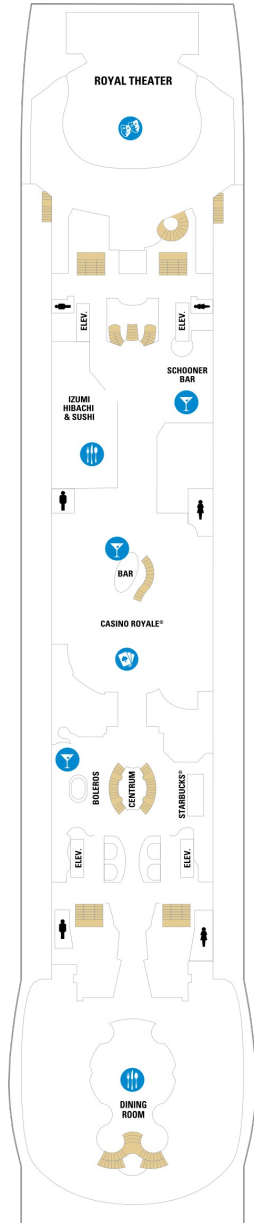

1N 2N 3N 4N 4V