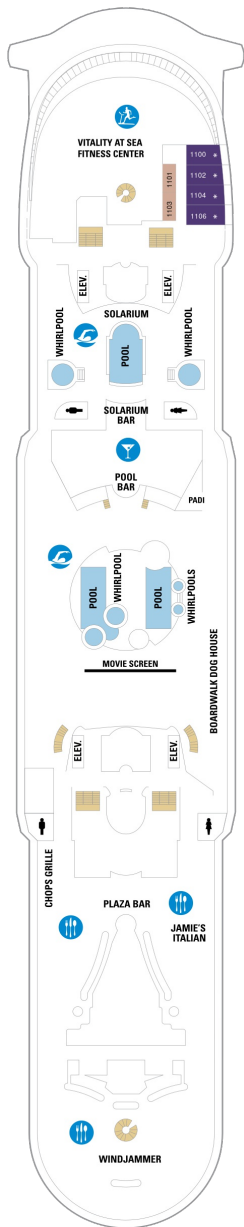

デッキ5F

デッキ6F

デッキ7F

船首

J3	1B	2B	3B	4B	CB
1D	2D	5D	1K	3M	4M
4N	CP	2T	2V	3V	4V

J3	1B	2B	3B	4B	CB
1D	2D	4D	5D	1K	4M
4N	CP	2T	2V	3V	4V

船尾

△ 3名用客室

船首

GT	1B	2B	3B	4B	CB
2D	4D	5D	1K	3M	CP
2T	2V	3V	4V		

GT	J3	J4	1B	2B	3B
4B	4D	1K	3M	4M	4N
1V	2V	3V	4V		

RS	OS	GS	J3	J4	1B
2B	3B	4B	CB	4D	1V
2V	3V	4V			

船尾

- △ 3名用客室
- \* 4名用客室
- 5名以上用客室

- ↕ コネクティングルーム
- ♿ 車いす対応客室 (全室シャワールーム)
- ◻ 視界が遮られる客室・遮られる率

デッキ11F

デッキ12F

デッキ13F

船首

J3 4V

VP 1L

船尾

△ 3名用客室

\* 4名用客室

5+ 5名以上用客室

↕ コネクティングルーム

♿ 車いす対応客室 (全室シャワールーム)

◻ 視界が遮られる客室・遮られる率