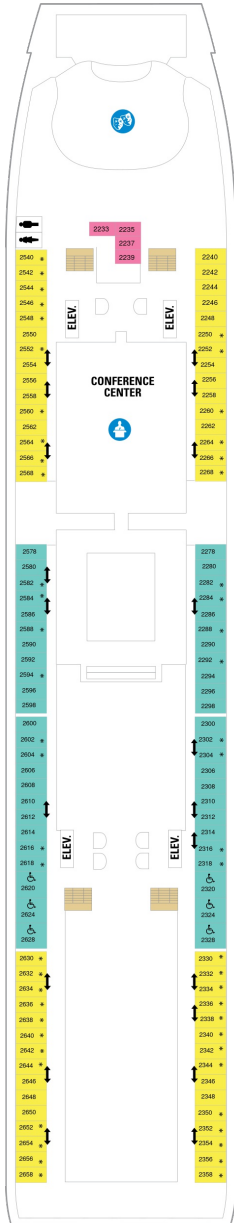

総トン数：139,863トン | 乗客定員：3344人 | 乗組員数：1200人 | 全長：310m | 全幅：48m | 喫水：8.8m | 巡航速度：22.0ノット | 就航年：2003年11月 | 改装年：2018年5月

デッキプラン

Mariner of the Seas

マリナー・オブ・ザ・シーズ

2024年05月06日 ~ 2026年01月29日

スイート客室 カテゴリー一覧

ロイヤルスイート 117.0㎡+20.8㎡

海側バルコニー 18.3㎡+4.2㎡

1D 2D 4D 5D

ツインベッド、シッティングエリア、窓、電話、クローゼット、ドライヤー、タオル・バスタオル、シャンプー、110/220V共有電源、最少収容人数1名、バルコニー、シャワー、テレビ、化粧台、ミニバー、金庫、石鹸、室内温度調節、最大収容人数4名 ※客室の写真、見取図は一例です。客室によりレイアウト、内装や、最大収容人数が異なる場合があります。

海側客室 カテゴリー一覧

スタンダード海側 14.9㎡

1N 2N 3N 4N

ツインベッド、窓、電話、クローゼット、ドライヤー、タオル・バスタオル、シャンプー、110/220V共有電源、最少収容人数1名、シャワー、テレビ、化粧台、ミニバー、金庫、石鹸、室内温度調節、最大収容人数4名 ※客室の写真、見取図は一例です。客室によりレイアウト、内装や、最大収容人数が異なる場合があります。

内側客室 カテゴリー一覧

コネクティングプロムナード 15.5㎡

ステュディオ内側 9.8㎡

2W

ベッド、電話、クローゼット、ドライヤー、タオル・バスタオル、シャンプー、110/220V共有電源、最少収容人数1名、シャワー、テレビ、化粧台、ミニバー、金庫、石鹸、室内温度調節、最大収容人数1名 ※客室の写真、見取図は一例です。客室によりレイアウト、内装や、最大収容人数が異なる場合があります。

デッキ2F

デッキ3F

デッキ4F

船首

1N 2N 3N 4N 2W