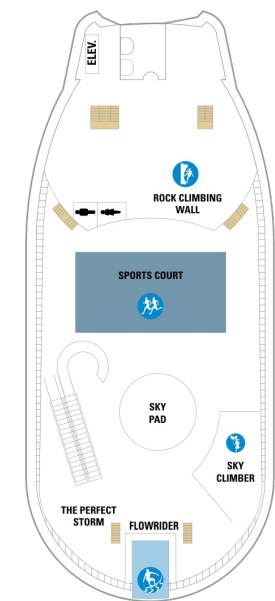

船首

GT	1B	2B	3B	4B	CB
2D	4D	5D	1K	3M	CP
2T	2V	3V	4V		

GT	J3	J4	1B	2B	3B
4B	4D	1K	3M	4M	4N
1V	2V	3V	4V		

RS	OS	GS	J3	J4	1B
2B	3B	4B	CB	4D	1V
2V	3V	4V			

船尾

- △ 3名用客室
- \* 4名用客室
- 5名以上用客室

- ↕ コネクティングルーム
- ♿ 車いす対応客室 (全室シャワールーム)
- ◻ 視界が遮られる客室・遮られる率

デッキ11F

デッキ12F

デッキ13F

船首

J3 4V

VP 1L

船尾

△ 3名用客室

\* 4名用客室

5+ 5名以上用客室

↕ コネクティングルーム

♿ 車いす対応客室 (全室シャワールーム)

◻ 視界が遮られる客室・遮られる率