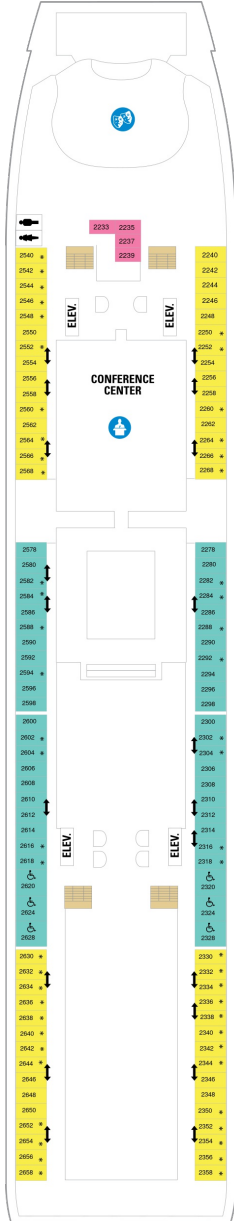

## スーペリアバルコニー 18.8㎡+3.9㎡

1B 2B 3B 4B

ツインベッド、シッティングエリア、窓、電話、クローゼット、ドライヤー、タオル・バスタオル、シャンプー、110/220V共有電源、最少収容人数1名、バルコニー、シャワー、テレビ、化粧台、ミニバー、金庫、石鹸、室内温度調節、最大収容人数4名 ※客室の写真、見取図は一例です。客室によりレイアウト、内装や、最大収容人数が異なる場合があります。

## 海側バルコニー 18.3㎡+4.2㎡

1D 2D 4D 5D

ツインベッド、シッティングエリア、窓、電話、クローゼット、ドライヤー、タオル・バスタオル、シャンプー、110/220V共有電源、最少収容人数1名、バルコニー、シャワー、テレビ、化粧台、ミニバー、金庫、石鹸、室内温度調節、最大収容人数4名 ※客室の写真、見取図は一例です。客室によりレイアウト、内装や、最大収容人数が異なる場合があります。

## ステュディオ内側 9.8㎡

2W

ベッド、電話、クローゼット、ドライヤー、タオル・バスタオル、シャンプー、110/220V共有電源、最少収容人数1名、シャワー、テレビ、化粧台、ミニバー、金庫、石鹸、室内温度調節、最大収容人数1名 ※客室の写真、見取図は一例です。客室によりレイアウト、内装や、最大収容人数が異なる場合があります。

デッキ2F

デッキ3F

デッキ4F

船首

1N 2N 3N 4N 2W

デッキ5F

デッキ6F

デッキ7F

船首

J3	1B	2B	3B	4B	CB
1D	2D	5D	1K	3M	4M
4N	CP	2T	2V	3V	4V

J3	1B	2B	3B	4B	CB
1D	2D	4D	5D	1K	4M
4N	CP	2T	2V	3V	4V

船尾

△ 3名用客室