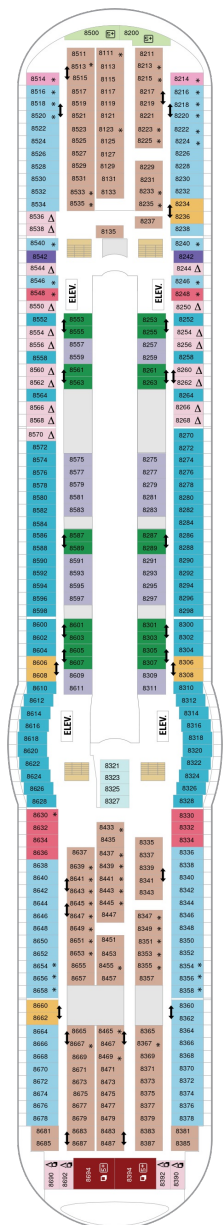

デッキ8F

デッキ9F

デッキ10F

船首

GT	1B	2B	3B	4B	CB
2D	4D	5D	1K	3M	CP
2T	2V	3V	4V		

GT	J3	J4	1B	2B	3B
4B	4D	1K	3M	4M	4N
1V	2V	3V	4V		

RS	OS	GS	J3	J4	1B
2B	3B	4B	CB	4D	1V
2V	3V	4V			

船尾

- △ 3名用客室
- 4名用客室
- 5名以上用客室

- ↕ コネクティングルーム
- ♿ 車いす対応客室 (全室シャワールーム)
- 視界が遮られる客室・遮られる率