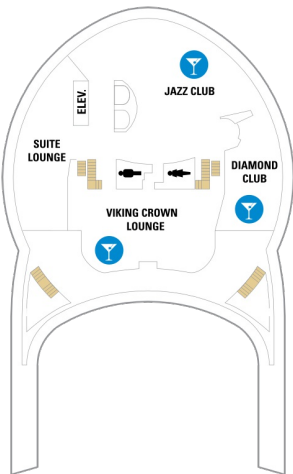

デッキ14F

デッキ15F

船首

船尾

△ 3名用客室

* 4名用客室

5+ 5名以上用客室

↕ コネクティングルーム

♿ 車いす対応客室（全室シャワールーム）

◻ 視界が遮られる客室・遮られる率