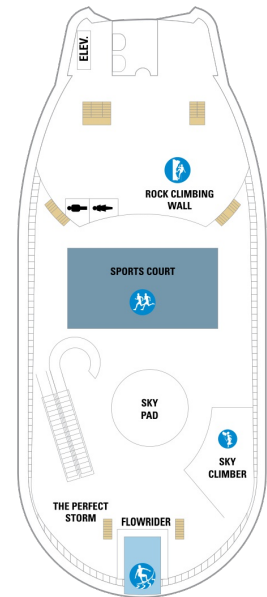

海側バルコニー 18.3㎡+4.2㎡

1D 2D 4D 5D

ツインベッド、シッティングエリア、窓、電話、クローゼット、ドライヤー、タオル・バスタオル、シャンプー、110/220V共有電源、最少収容人数1名、バルコニー、シャワー、テレビ、化粧台、ミニバー、金庫、石鹸、室内温度調節、最大収容人数4名 ※客室の写真、見取図は一例です。客室によりレイアウト、内装や、最大収容人数が異なる場合があります。

海側客室 カテゴリー一覧

船首

GT	1B	2B	3B	4B	CB
2D	4D	5D	1K	3M	CP
2T	2V	3V	4V		

GT	J3	J4	1B	2B	3B
4B	4D	1K	3M	4M	4N
1V	2V	3V	4V		

RS	OS	GS	J3	J4	1B
2B	3B	4B	CB	4D	1V
2V	3V	4V			

船尾

- △ 3名用客室
- * 4名用客室
- 5名以上用客室

- ↕ コネクティングルーム
- ♿ 車いす対応客室 (全室シャワールーム)
- 視界が遮られる客室・遮られる率

デッキ11F

デッキ12F

デッキ13F

船首

J3 4V

VP 1L

船尾

△ 3名用客室

* 4名用客室

5+ 5名以上用客室

↕ コネクティングルーム

♿ 車いす対応客室 (全室シャワールーム)

◻ 視界が遮られる客室・遮られる率

デッキ14F

デッキ15F

船首