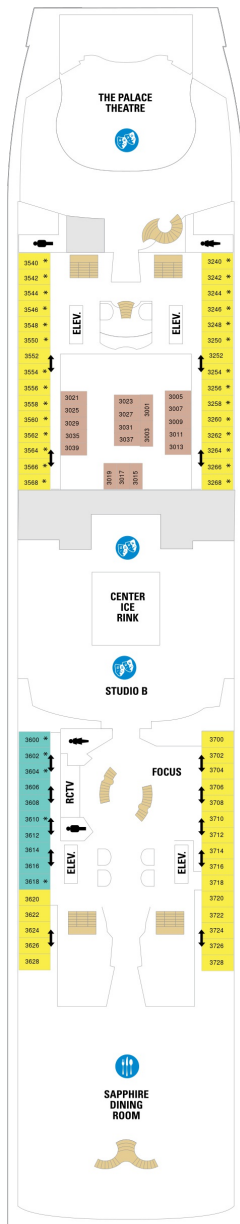

1N 2N 3N 4N 4V