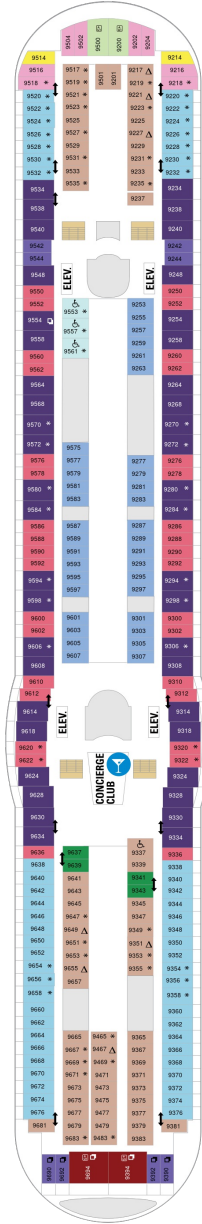

総トン数：137,308トン | 乗客定員：3286人 | 乗組員数：1185人 | 全長：310m | 全幅：48m | 喫水：8.8m | 巡航速度：22.0ノット | 就航年：2000年10月 | 改装年：2020年5月 |

## スーペリアバルコニー 16.6㎡+3.9㎡

1B 2B 3B 4B

ツインベッド、シッティングエリア、窓、電話、クローゼット、ドライヤー、タオル・バスタオル、シャンプー、110/220V共有電源、最少収容人数1名、バルコニー、シャワー、テレビ、化粧台、ミニバー、金庫、石鹸、室内温度調節、最大収容人数4名 ※客室の写真、見取図は一例です。客室によりレイアウト、内装や、最大収容人数が異なる場合があります。

デッキ5F

デッキ6F

デッキ7F

船首

J3	2B	3B	4B	CB	2D
5D	1K	3M	4M	4N	CP
2T	1V	3V	4V		

J3	2B	3B	4B	CB	2D
4D	5D	1K	4M	4N	CP
2T	3V	4V			

船尾

△ 3名用客室

船首

GT	2B	3B	4B	CB	2D
4D	5D	1K	3M	CP	2T
		3V	4V		

GT	J3	J4	1B	2B	3B
4B	4D	1K	3M	4M	4N
	2U	1V	3V	4V	

RS	OS	GS	J3	J4	3B
4B	CB	4D	2U	4U	1V
		3V	4V		

船尾

△ 3名用客室

\* 4名用客室

□ 5名以上用客室