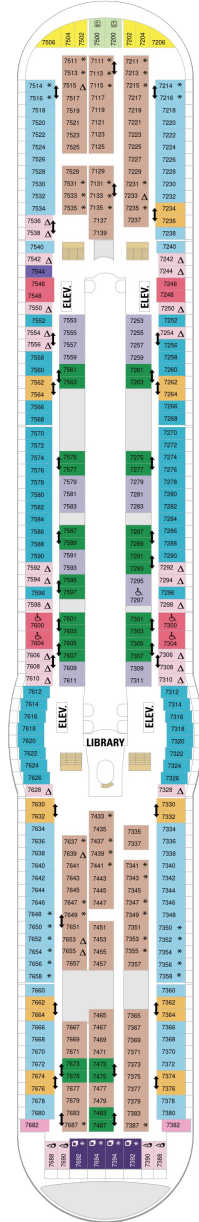

総トン数：137,308トン | 乗客定員：3286人 | 乗組員数：1185人 | 全長：310m | 全幅：48m | 喫水：8.8m | 巡航速度：22.0ノット | 就航年：2000年10月 | 改装年：2020年5月 |

## スーペリアバルコニー 16.6㎡+3.9㎡

1B 2B 3B 4B

ツインベッド、シッティングエリア、窓、電話、クローゼット、ドライヤー、タオル・バスタオル、シャンプー、110/220V共有電源、最少収容人数1名、バルコニー、シャワー、テレビ、化粧台、ミニバー、金庫、石鹸、室内温度調節、最大収容人数4名 ※客室の写真、見取図は一例です。客室によりレイアウト、内装や、最大収容人数が異なる場合があります。

## コネクティングプロムナード 15.5㎡

CP

ツインベッド、窓、電話、クローゼット、ドライヤー、タオル・バスタオル、シャンプー、110/220V共有電源、最少収容人数1名、シャワー、テレビ、化粧台、ミニバー、金庫、石鹸、室内温度調節、最大収容人数2名 ※客室の写真、見取図は一例です。客室によりレイアウト、内装や、最大収容人数が異なる場合があります。 ※2名定員のプロムナード2室がコネクティングになったカテゴリーです。1室ずつご予約が必要です。

デッキ5F

デッキ6F

デッキ7F

船首

J3	2B	3B	4B	CB	2D
5D	1K	3M	4M	4N	CP
2T	1V	3V	4V		

J3	2B	3B	4B	CB	2D
4D	5D	1K	4M	4N	CP
2T	3V	4V			

船尾

△ 3名用客室