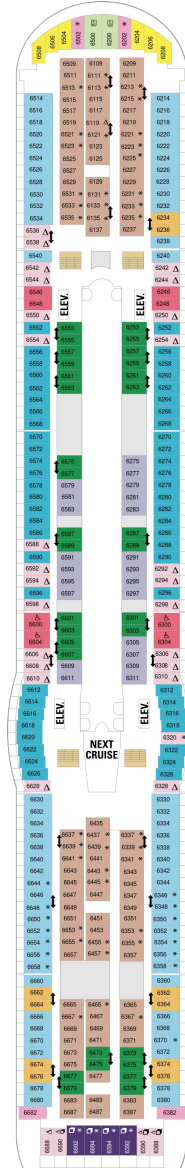

## スーペリアバルコニー 16.6㎡+3.9㎡

1B 2B 3B 4B

ツインベッド、シッティングエリア、窓、電話、クローゼット、ドライヤー、タオル・バスタオル、シャンプー、110/220V共有電源、最少収容人数1名、バルコニー、シャワー、テレビ、化粧台、ミニバー、金庫、石鹸、室内温度調節、最大収容人数4名 ※客室の写真、見取図は一例です。客室によりレイアウト、内装や、最大収容人数が異なる場合があります。

## コネクティングプロムナード 15.5㎡

CP

ツインベッド、窓、電話、クローゼット、ドライヤー、タオル・バスタオル、シャンプー、110/220V共有電源、最少収容人数1名、シャワー、テレビ、化粧台、ミニバー、金庫、石鹸、室内温度調節、最大収容人数2名 ※客室の写真、見取図は一例です。客室によりレイアウト、内装や、最大収容人数が異なる場合があります。 ※2名定員のプロムナード2室がコネクティングになったカテゴリーです。1室ずつご予約が必要です。

デッキ5F

デッキ6F

デッキ7F

船首

J3	2B	3B	4B	CB	2D
5D	1K	3M	4M	4N	CP
2T	1V	3V	4V		

J3	2B	3B	4B	CB	2D
4D	5D	1K	4M	4N	CP
2T	3V	4V			

船尾

△ 3名用客室

船首

GT	2B	3B	4B	CB	2D
4D	5D	1K	3M	CP	2T
		3V	4V		

GT	J3	J4	1B	2B	3B
4B	4D	1K	3M	4M	4N
	2U	1V	3V	4V	

RS	OS	GS	J3	J4	3B
4B	CB	4D	2U	4U	1V
		3V	4V		

船尾

△ 3名用客室

\* 4名用客室

□ 5名以上用客室