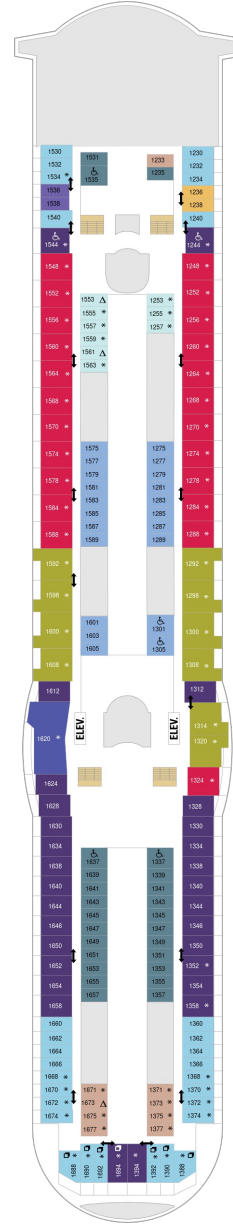

## スーペリアバルコニー 16.6㎡+3.9㎡

1B 2B 3B 4B

ツインベッド、シッティングエリア、窓、電話、クローゼット、ドライヤー、タオル・バスタオル、シャンプー、110/220V共有電源、最少収容人数1名、バルコニー、シャワー、テレビ、化粧台、ミニバー、金庫、石鹸、室内温度調節、最大収容人数4名 ※客室の写真、見取図は一例です。客室によりレイアウト、内装や、最大収容人数が異なる場合があります。

## コネクティングプロムナード 15.5㎡

CP

ツインベッド、窓、電話、クローゼット、ドライヤー、タオル・バスタオル、シャンプー、110/220V共有電源、最少収容人数1名、シャワー、テレビ、化粧台、ミニバー、金庫、石鹸、室内温度調節、最大収容人数2名 ※客室の写真、見取図は一例です。客室によりレイアウト、内装や、最大収容人数が異なる場合があります。 ※2名定員のプロムナード2室がコネクティングになったカテゴリーです。1室ずつご予約が必要です。

デッキ5F

デッキ6F

デッキ7F

船首

J3	2B	3B	4B	CB	2D
5D	1K	3M	4M	4N	CP
2T	1V	3V	4V		

J3	2B	3B	4B	CB	2D
4D	5D	1K	4M	4N	CP
2T	3V	4V			

船尾

△ 3名用客室

船首

GT	2B	3B	4B	CB	2D
4D	5D	1K	3M	CP	2T
		3V	4V		

GT	J3	J4	1B	2B	3B
4B	4D	1K	3M	4M	4N
	2U	1V	3V	4V	

RS	OS	GS	J3	J4	3B
4B	CB	4D	2U	4U	1V
		3V	4V		

船尾

△ 3名用客室

\* 4名用客室

□ 5名以上用客室