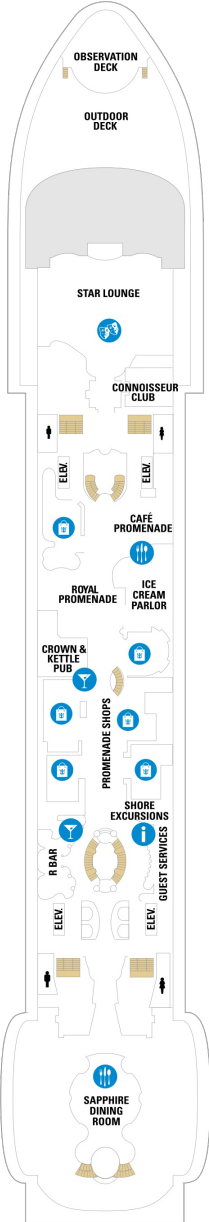

## スーペリアバルコニー 16.6㎡+3.9㎡

1B 2B 3B 4B

ツインベッド、シッティングエリア、窓、電話、クローゼット、ドライヤー、タオル・バスタオル、シャンプー、110/220V共有電源、最少収容人数1名、バルコニー、シャワー、テレビ、化粧台、ミニバー、金庫、石鹸、室内温度調節、最大収容人数4名 ※客室の写真、見取図は一例です。客室によりレイアウト、内装や、最大収容人数が異なる場合があります。

## コネクティングバルコニー 16.6㎡+3.9㎡

CB

ツインベッド、シッティングエリア、窓、電話、クローゼット、ドライヤー、タオル・バスタオル、シャンプー、110/220V共有電源、最少収容人数1名、バルコニー、シャワー、テレビ、化粧台、ミニバー、金庫、石鹸、室内温度調節、最大収容人数3名 ※客室の写真、見取図は一例です。客室によりレイアウト、内装や、最大収容人数が異なる場合があります。 ※2名定員のバルコニー2室がコネクティングになったカテゴリーです。1室ずつご予約が必要です。

## 海側バルコニー 15.2㎡+4.3㎡

2D 4D 5D

ツインベッド、シッティングエリア、窓、電話、クローゼット、ドライヤー、タオル・バスタオル、シャンプー、110/220V共有電源、最少収容人数1名、バルコニー、シャワー、テレビ、化粧台、ミニバー、金庫、石鹸、室内温度調節、最大収容人数3名 ※客室の写真、見取図は一例です。客室によりレイアウト、内装や、最大収容人数が異なる場合があります。

デッキ5F

デッキ6F

デッキ7F

船首

J3	2B	3B	4B	CB	2D
5D	1K	3M	4M	4N	CP
2T	1V	3V	4V		

J3	2B	3B	4B	CB	2D
4D	5D	1K	4M	4N	CP
2T	3V	4V			

船尾

△ 3名用客室