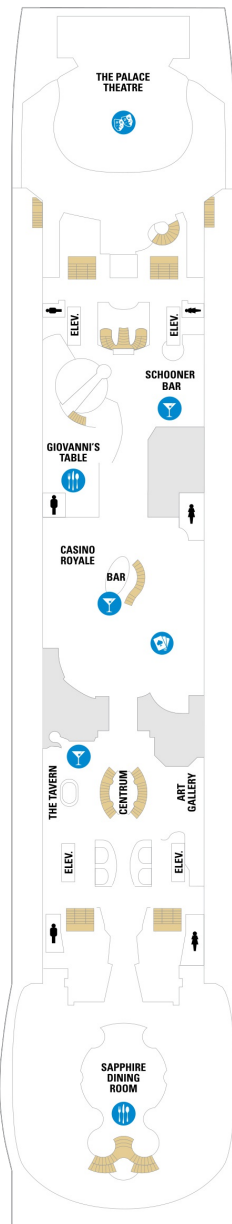

1N 2N 3N 4N 4V