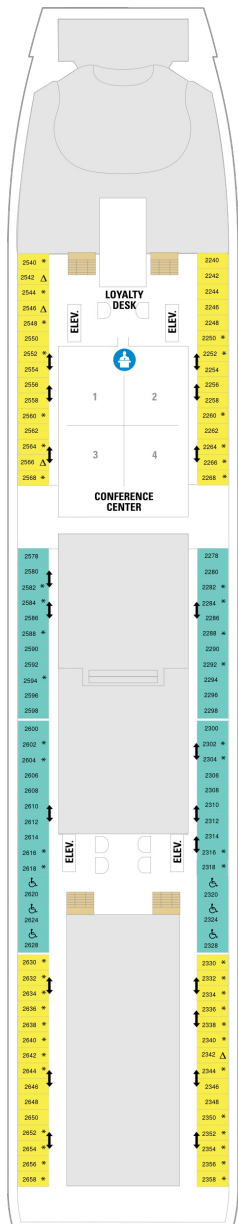

## スーペリアバルコニー 16.6㎡+3.9㎡

1B 2B 3B 4B

ツインベッド、シッティングエリア、窓、電話、クローゼット、ドライヤー、タオル・バスタオル、シャンプー、110/220V共有電源、最少収容人数1名、バルコニー、シャワー、テレビ、化粧台、ミニバー、金庫、石鹸、室内温度調節、最大収容人数4名 ※客室の写真、見取図は一例です。客室によりレイアウト、内装や、最大収容人数が異なる場合があります。

## コネクティングバルコニー 16.6㎡+3.9㎡

CB

ツインベッド、シッティングエリア、窓、電話、クローゼット、ドライヤー、タオル・バスタオル、シャンプー、110/220V共有電源、最少収容人数1名、バルコニー、シャワー、テレビ、化粧台、ミニバー、金庫、石鹸、室内温度調節、最大収容人数3名 ※客室の写真、見取図は一例です。客室によりレイアウト、内装や、最大収容人数が異なる場合があります。 ※2名定員のバルコニー2室がコネクティングになったカテゴリーです。1室ずつご予約が必要です。

## コネクティングプロムナード 15.5㎡

CP

ツインベッド、窓、電話、クローゼット、ドライヤー、タオル・バスタオル、シャンプー、110/220V共有電源、最少収容人数1名、シャワー、テレビ、化粧台、ミニバー、金庫、石鹸、室内温度調節、最大収容人数2名 ※客室の写真、見取図は一例です。客室によりレイアウト、内装や、最大収容人数が異なる場合があります。 ※2名定員のプロムナード2室がコネクティングになったカテゴリーです。1室ずつご予約が必要です。

## スタンダード内側 14.8㎡

1V 3V 4V

ツインベッド、電話、クローゼット、ドライヤー、タオル・バスタオル、シャンプー、110/220V共有電源、最少収容人数1名、シャワー、テレビ、化粧台、ミニバー、金庫、石鹸、室内温度調節、最大収容人数4名 ※客室の写真、見取図は一例です。客室によりレイアウト、内装や、最大収容人数が異なる場合があります。

デッキ2F

デッキ3F

デッキ4F

船首

1N 2N 3N 4N