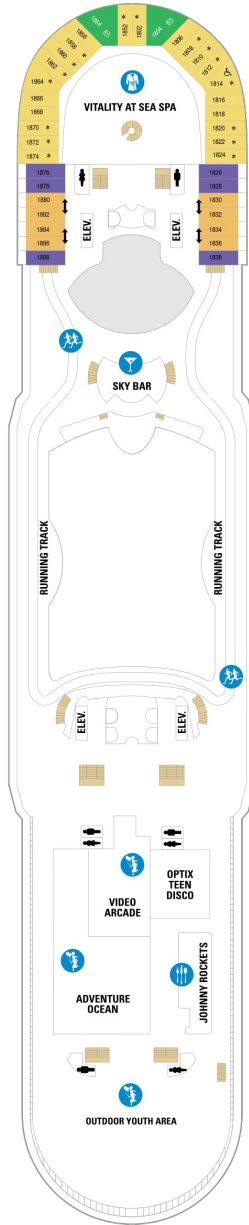

## コネクティングプロムナード 15.5㎡

CP

ツインベッド、窓、電話、クローゼット、ドライヤー、タオル・バスタオル、シャンプー、110/220V共有電源、最少収容人数1名、シャワー、テレビ、化粧台、ミニバー、金庫、石鹸、室内温度調節、最大収容人数2名 ※客室の写真、見取図は一例です。客室によりレイアウト、内装や、最大収容人数が異なる場合があります。 ※2名定員のプロムナード2室がコネクティングになったカテゴリーです。1室ずつご予約が必要です。

デッキ5F

デッキ6F

デッキ7F

船首

J3	2B	3B	4B	CB	2D
5D	1K	3M	4M	4N	CP
2T	1V	3V	4V		

J3	2B	3B	4B	CB	2D
4D	5D	1K	4M	4N	CP
2T	3V	4V			

船尾

△ 3名用客室

船首

GT	2B	3B	4B	CB	2D
4D	5D	1K	3M	CP	2T
		3V	4V		

GT	J3	J4	1B	2B	3B
4B	4D	1K	3M	4M	4N
	2U	1V	3V	4V	

RS	OS	GS	J3	J4	3B
4B	CB	4D	2U	4U	1V
		3V	4V		

船尾

△ 3名用客室

\* 4名用客室

□ 5名以上用客室

↔ コネクティングルーム

♿ 車いす対応客室 (全室シャワールーム)

◻ 視界が遮られる客室・遮られる率

デッキ11F

デッキ12F

デッキ13F

船首

VP CB 4D 1L