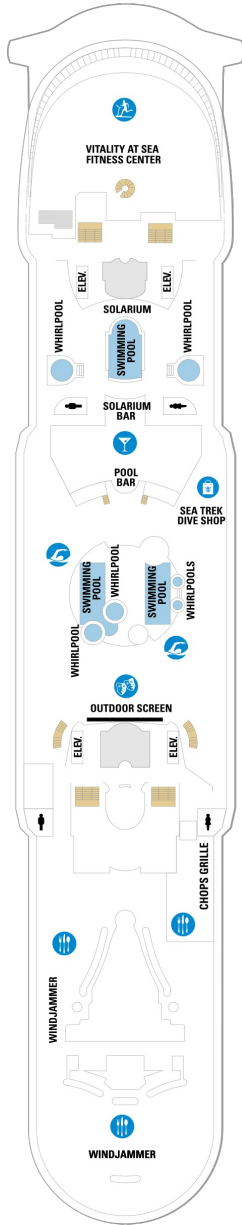

デッキ5F

デッキ6F

デッキ7F

船首

J3	2B	3B	4B	CB	2D
5D	1K	3M	4M	4N	CP
2T	1V	3V	4V		

J3	2B	3B	4B	CB	2D
4D	5D	1K	4M	4N	CP
2T	3V	4V			

船尾

△ 3名用客室

船首

GT	2B	3B	4B	CB	2D
4D	5D	1K	3M	CP	2T
		3V	4V		

GT	J3	J4	1B	2B	3B
4B	4D	1K	3M	4M	4N
	2U	1V	3V	4V	

RS	OS	GS	J3	J4	3B
4B	CB	4D	2U	4U	1V
		3V	4V		

船尾

△ 3名用客室

\* 4名用客室

□ 5名以上用客室

↔ コネクティングルーム

♿ 車いす対応客室 (全室シャワールーム)

◻ 視界が遮られる客室・遮られる率

デッキ11F

デッキ12F

デッキ13F

船首

VP CB 4D 1L

船尾

△ 3名用客室

\* 4名用客室

5+ 5名以上用客室

↕ コネクティングルーム

♿ 車いす対応客室 (全室シャワールーム)

◻ 視界が遮られる客室・遮られる率