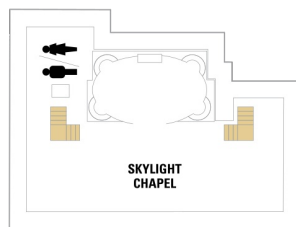

デッキ14F

デッキ15F

船首

船尾

△ 3名用客室

* 4名用客室

□ 5名以上用客室

↕ コネクティングルーム

♿ 車いす対応客室 (全室シャワールーム)

◻ 視界が遮られる客室・遮られる率