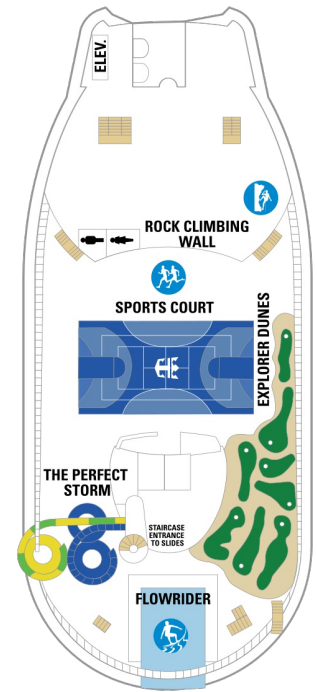

船首

GT	2B	3B	4B	CB	2D
4D	5D	1K	3M	CP	2T
		3V	4V		

GT	J3	J4	1B	2B	3B
4B	4D	1K	3M	4M	4N
	2U	1V	3V	4V	

RS	OS	GS	J3	J4	3B
4B	CB	4D	2U	4U	1V
		3V	4V		

船尾

△ 3名用客室

\* 4名用客室

□ 5名以上用客室

↔ コネクティングルーム

♿ 車いす対応客室 (全室シャワールーム)

◻ 視界が遮られる客室・遮られる率

デッキ11F

デッキ12F

デッキ13F

船首

VP CB 4D 1L

船尾

△ 3名用客室

\* 4名用客室

5+ 5名以上用客室

↕ コネクティングルーム

♿ 車いす対応客室 (全室シャワールーム)

◻ 視界が遮られる客室・遮られる率