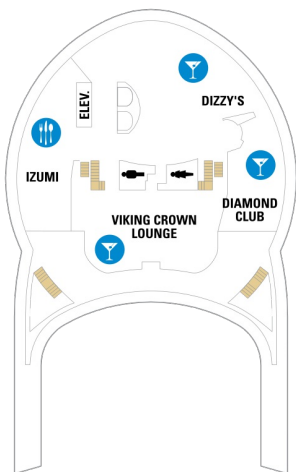

デッキ14F

デッキ15F

船首

船尾

△ 3名用客室

* 4名用客室

□ 5名以上用客室

↕ コネクティングルーム

♿ 車いす対応客室 (全室シャワールーム)

◻ 視界が遮られる客室・遮られる率