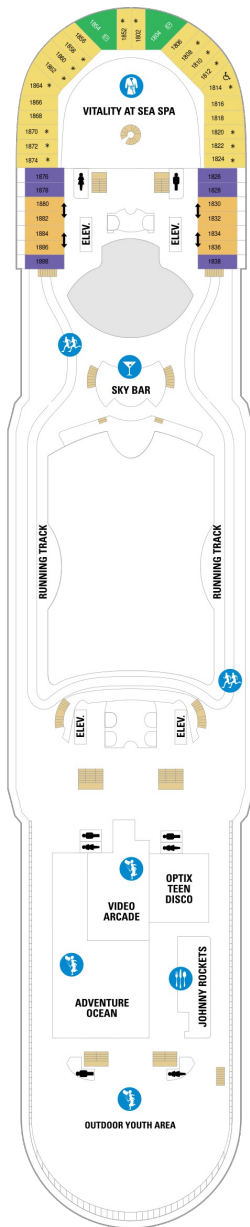

デッキ11F

デッキ12F

デッキ13F

船首

VP CB 4D 1L

船尾

△ 3名用客室

* 4名用客室

☐ 5名以上用客室

↕ コネクティングルーム

♿ 車いす対応客室 (全室シャワールーム)

◻ 視界が遮られる客室・遮られる率