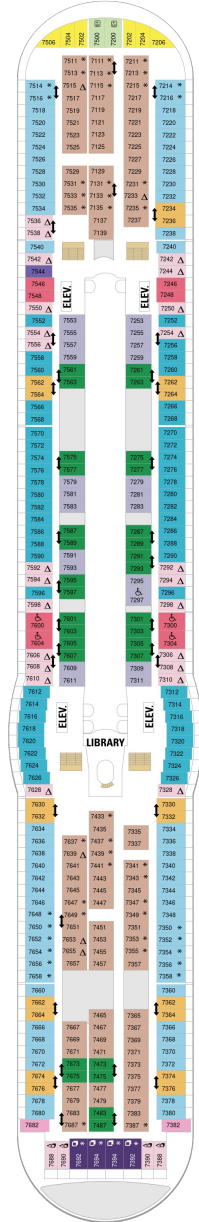

総トン数：137,308トン | 乗客定員：3286人 | 乗組員数：1185人 | 全長：310m | 全幅：48m | 喫水：8.8m | 巡航速度：22.0ノット | 就航年：2000年10月 | 改装年：2020年5月 |

デッキプラン

Explorer of the Seas

エクスプローラー・オブ・ザ・シーズ

2024年04月28日 ~ 2026年10月24日

スイート客室 カテゴリー一覧

ロイヤルスイート 110.3㎡+15.7㎡

バルコニー海側客室 カテゴリー一覧

スーペリアバルコニー 16.6㎡+3.9㎡

1B 2B 3B 4B

ツインベッド、シッティングエリア、窓、電話、クローゼット、ドライヤー、タオル・バスタオル、シャンプー、110/220V共有電源、最少収容人数1名、バルコニー、シャワー、テレビ、化粧台、ミニバー、金庫、石鹸、室内温度調節、最大収容人数4名 ※客室の写真、見取図は一例です。客室によりレイアウト、内装や、最大収容人数が異なる場合があります。

海側バルコニー 15.2㎡+4.3㎡

2D 4D 5D

ツインベッド、シッティングエリア、窓、電話、クローゼット、ドライヤー、タオル・バスタオル、シャンプー、110/220V共有電源、最少収容人数1名、バルコニー、シャワー、テレビ、化粧台、ミニバー、金庫、石鹸、室内温度調節、最大収容人数3名 ※客室の写真、見取図は一例です。客室によりレイアウト、内装や、最大収容人数が異なる場合があります。

海側客室 カテゴリー一覧

デッキ5F

デッキ6F

デッキ7F

船首

J3	2B	3B	4B	CB	2D
5D	1K	3M	4M	4N	CP
2T	1V	3V	4V		

J3	2B	3B	4B	CB	2D
4D	5D	1K	4M	4N	CP
2T	3V	4V			

船尾

△ 3名用客室