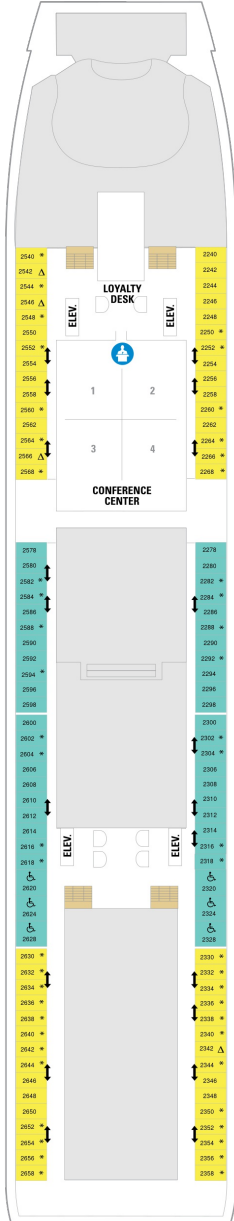

## スーペリアバルコニー 16.6㎡+3.9㎡

1B 2B 3B 4B

ツインベッド、シッティングエリア、窓、電話、クローゼット、ドライヤー、タオル・バスタオル、シャンプー、110/220V共有電源、最少収容人数1名、バルコニー、シャワー、テレビ、化粧台、ミニバー、金庫、石鹸、室内温度調節、最大収容人数4名 ※客室の写真、見取図は一例です。客室によりレイアウト、内装や、最大収容人数が異なる場合があります。

## コネクティングバルコニー 16.6㎡+3.9㎡

CB

ツインベッド、シッティングエリア、窓、電話、クローゼット、ドライヤー、タオル・バスタオル、シャンプー、110/220V共有電源、最少収容人数1名、バルコニー、シャワー、テレビ、化粧台、ミニバー、金庫、石鹸、室内温度調節、最大収容人数3名 ※客室の写真、見取図は一例です。客室によりレイアウト、内装や、最大収容人数が異なる場合があります。 ※2名定員のバルコニー2室がコネクティングになったカテゴリーです。1室ずつご予約が必要です。

## コネクティングプロムナード 15.5㎡

CP

ツインベッド、窓、電話、クローゼット、ドライヤー、タオル・バスタオル、シャンプー、110/220V共有電源、最少収容人数1名、シャワー、テレビ、化粧台、ミニバー、金庫、石鹸、室内温度調節、最大収容人数2名 ※客室の写真、見取図は一例です。客室によりレイアウト、内装や、最大収容人数が異なる場合があります。 ※2名定員のプロムナード2室がコネクティングになったカテゴリーです。1室ずつご予約が必要です。

## スタンダード内側 14.8㎡

1V 3V 4V

ツインベッド、電話、クローゼット、ドライヤー、タオル・バスタオル、シャンプー、110/220V共有電源、最少収容人数1名、シャワー、テレビ、化粧台、ミニバー、金庫、石鹸、室内温度調節、最大収容人数4名 ※客室の写真、見取図は一例です。客室によりレイアウト、内装や、最大収容人数が異なる場合があります。

デッキ2F

デッキ3F

デッキ4F

船首

1N 2N 3N 4N