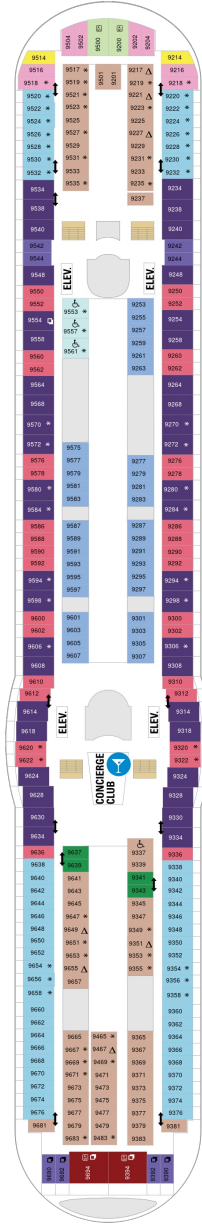

総トン数：137,308トン | 乗客定員：3286人 | 乗組員数：1185人 | 全長：310m | 全幅：48m | 喫水：8.8m | 巡航速度：22.0ノット | 就航年：2000年10月 | 改装年：2020年5月 |

デッキプラン

Explorer of the Seas

エクスプローラー・オブ・ザ・シーズ

2024年04月28日 ~ 2026年10月24日

スイート客室 カテゴリー一覧

ロイヤルスイート 110.3㎡+15.7㎡

バルコニー海側客室 カテゴリー一覧

スーペリアバルコニー 16.6㎡+3.9㎡

1B 2B 3B 4B

ツインベッド、シッティングエリア、窓、電話、クローゼット、ドライヤー、タオル・バスタオル、シャンプー、110/220V共有電源、最少収容人数1名、バルコニー、シャワー、テレビ、化粧台、ミニバー、金庫、石鹸、室内温度調節、最大収容人数4名 ※客室の写真、見取図は一例です。客室によりレイアウト、内装や、最大収容人数が異なる場合があります。

デッキ5F

デッキ6F

デッキ7F

船首

J3	2B	3B	4B	CB	2D
5D	1K	3M	4M	4N	CP
2T	1V	3V	4V		

J3	2B	3B	4B	CB	2D
4D	5D	1K	4M	4N	CP
2T	3V	4V			

船尾

△ 3名用客室

船首

GT	2B	3B	4B	CB	2D
4D	5D	1K	3M	CP	2T
		3V	4V		

GT	J3	J4	1B	2B	3B
4B	4D	1K	3M	4M	4N
	2U	1V	3V	4V	

RS	OS	GS	J3	J4	3B
4B	CB	4D	2U	4U	1V
		3V	4V		

船尾

△ 3名用客室

✳ 4名用客室

⊕ 5名以上用客室