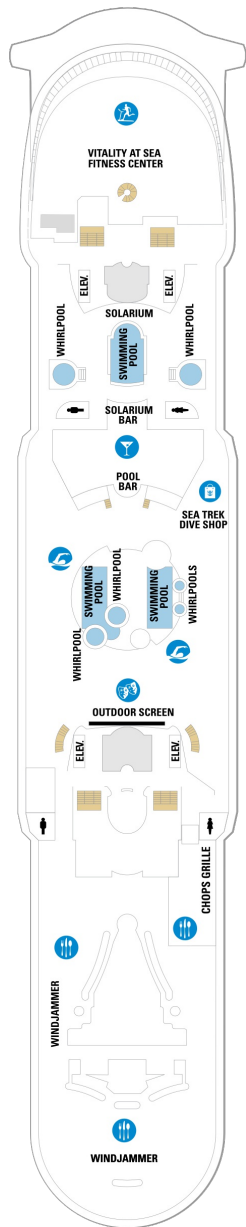

デッキ5F

デッキ6F

デッキ7F

船首

J3	2B	3B	4B	CB	2D
5D	1K	3M	4M	4N	CP
2T	1V	3V	4V		

J3	2B	3B	4B	CB	2D
4D	5D	1K	4M	4N	CP
2T	3V	4V			

船尾

△ 3名用客室

船首

GT	2B	3B	4B	CB	2D
4D	5D	1K	3M	CP	2T
	3V	4V			

GT	J3	J4	1B	2B	3B
4B	4D	1K	3M	4M	4N
2U	1V	3V	4V		

RS	OS	GS	J3	J4	3B
4B	CB	4D	2U	4U	1V
		3V	4V		

船尾

△ 3名用客室

✳ 4名用客室

⊕ 5名以上用客室

↔ コネクティングルーム

♿ 車いす対応客室 (全室シャワールーム)

◻ 視界が遮られる客室・遮られる率

デッキ11F

デッキ12F

デッキ13F

船首

VP CB 4D 1L

船尾

△ 3名用客室

\* 4名用客室

☐ 5名以上用客室

↕ コネクティングルーム

♿ 車いす対応客室 (全室シャワールーム)

◻ 視界が遮られる客室・遮られる率