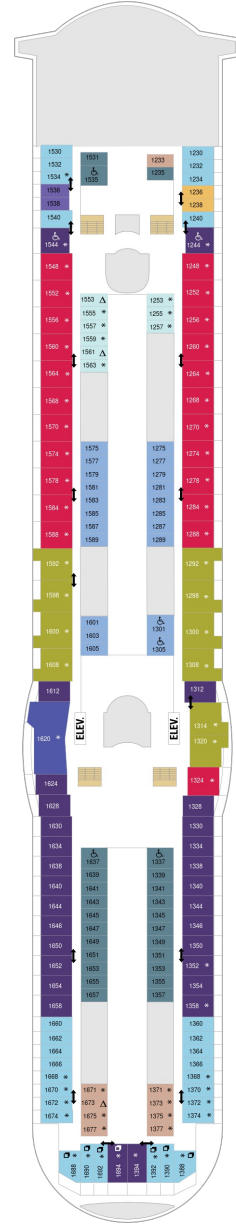

デッキ8F

デッキ9F

デッキ10F

船首

GT	2B	3B	4B	CB	2D
4D	5D	1K	3M	CP	2T
		3V	4V		

GT	J3	J4	1B	2B	3B
4B	4D	1K	3M	4M	4N
	2U	1V	3V	4V	

RS	OS	GS	J3	J4	3B
4B	CB	4D	2U	4U	1V
		3V	4V		

船尾

△ 3名用客室

✳ 4名用客室

⊕ 5名以上用客室

↔ コネクティングルーム

♿ 車いす対応客室 (全室シャワールーム)

◻ 視界が遮られる客室・遮られる率