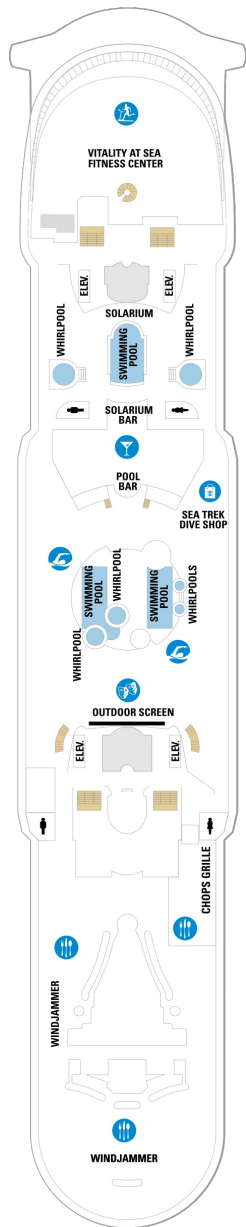

総トン数：137,308トン | 乗客定員：3286人 | 乗組員数：1185人 | 全長：310m | 全幅：48m | 喫水：8.8m | 巡航速度：22.0ノット | 就航年：2000年10月 | 改装年：2020年5月 |

デッキプラン

Explorer of the Seas

エクスプローラー・オブ・ザ・シーズ

2024年04月28日 ~ 2026年10月24日

スイート客室 カテゴリー一覧

ロイヤルスイート 110.3㎡+15.7㎡

船首

GT	2B	3B	4B	CB	2D
4D	5D	1K	3M	CP	2T
		3V	4V		

GT	J3	J4	1B	2B	3B
4B	4D	1K	3M	4M	4N
	2U	1V	3V	4V	

RS	OS	GS	J3	J4	3B
4B	CB	4D	2U	4U	1V
		3V	4V		

船尾

△ 3名用客室

✳ 4名用客室

⊕ 5名以上用客室

↔ コネクティングルーム

♿ 車いす対応客室 (全室シャワールーム)

◻ 視界が遮られる客室・遮られる率

デッキ11F

デッキ12F

デッキ13F

船首

VP CB 4D 1L

船尾

△ 3名用客室

* 4名用客室

☐ 5名以上用客室

↕ コネクティングルーム

♿ 車いす対応客室 (全室シャワールーム)

◻ 視界が遮られる客室・遮られる率

デッキ14F