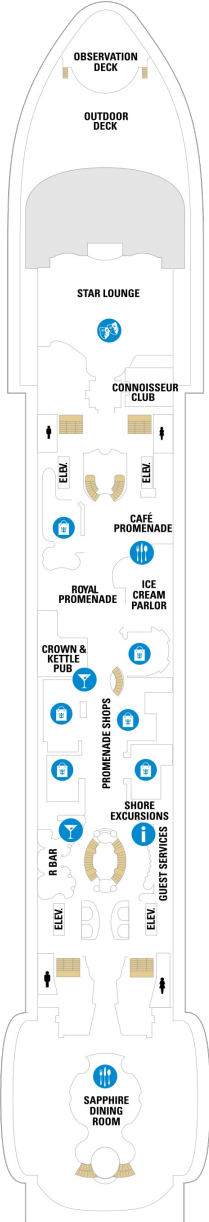

総トン数：137,308トン | 乗客定員：3286人 | 乗組員数：1185人 | 全長：310m | 全幅：48m | 喫水：8.8m | 巡航速度：22.0ノット | 就航年：2000年10月 | 改装年：2020年5月 |

デッキプラン

Explorer of the Seas

エクスプローラー・オブ・ザ・シーズ

2024年04月28日 ~ 2026年10月24日

スイート客室 カテゴリー一覧

ロイヤルスイート 110.3㎡+15.7㎡

バルコニー海側客室 カテゴリー一覧

スーペリアバルコニー 16.6㎡+3.9㎡

1B 2B 3B 4B

ツインベッド、シッティングエリア、窓、電話、クローゼット、ドライヤー、タオル・バスタオル、シャンプー、110/220V共有電源、最少収容人数1名、バルコニー、シャワー、テレビ、化粧台、ミニバー、金庫、石鹸、室内温度調節、最大収容人数4名 ※客室の写真、見取図は一例です。客室によりレイアウト、内装や、最大収容人数が異なる場合があります。

海側バルコニー 15.2㎡+4.3㎡

2D 4D 5D

ツインベッド、シッティングエリア、窓、電話、クローゼット、ドライヤー、タオル・バスタオル、シャンプー、110/220V共有電源、最少収容人数1名、バルコニー、シャワー、テレビ、化粧台、ミニバー、金庫、石鹸、室内温度調節、最大収容人数3名 ※客室の写真、見取図は一例です。客室によりレイアウト、内装や、最大収容人数が異なる場合があります。

海側客室 カテゴリー一覧

デッキ5F

デッキ6F

デッキ7F

船首

J3	2B	3B	4B	CB	2D
5D	1K	3M	4M	4N	CP
2T	1V	3V	4V		

J3	2B	3B	4B	CB	2D
4D	5D	1K	4M	4N	CP
2T	3V	4V			

船尾

△ 3名用客室