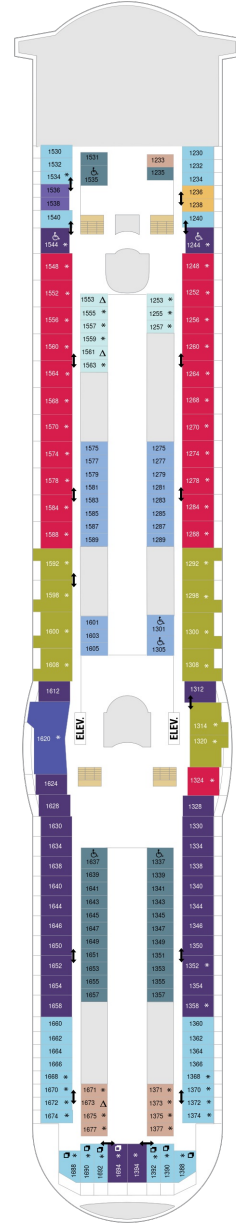

デッキ8F

デッキ9F

デッキ10F

船首

GT	2B	3B	4B	CB	2D
4D	5D	1K	3M	CP	2T
	3V	4V			

GT	J3	J4	1B	2B	3B
4B	4D	1K	3M	4M	4N
2U	1V	3V	4V		

RS	OS	GS	J3	J4	3B
4B	CB	4D	2U	4U	1V
		3V	4V		

船尾

△ 3名用客室

✳ 4名用客室

⊕ 5名以上用客室

↔ コネクティングルーム

♿ 車いす対応客室 (全室シャワールーム)

◻ 視界が遮られる客室・遮られる率