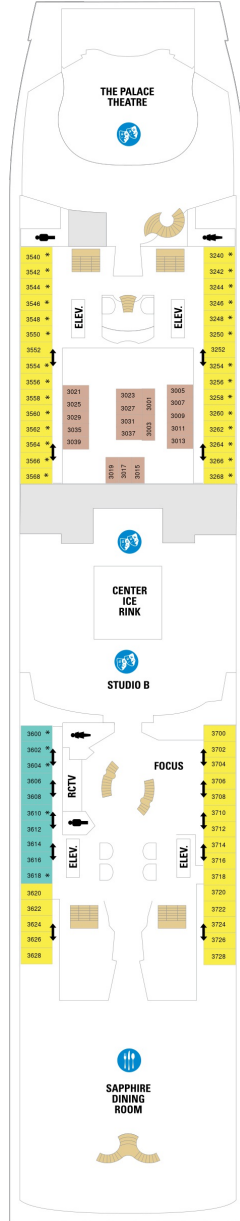

1N 2N 3N 4N 4V