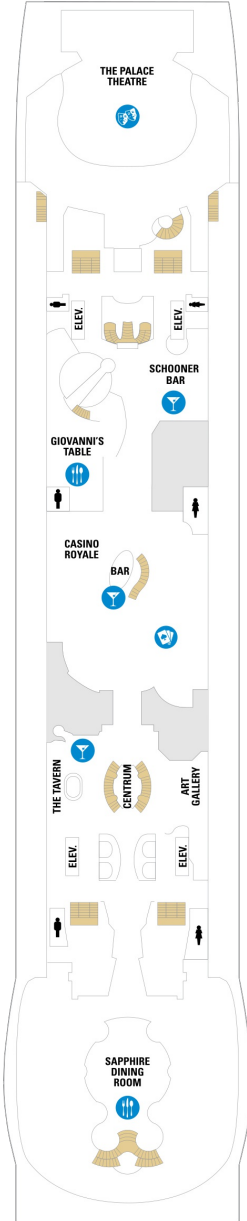

1N 2N 3N 4N 4V