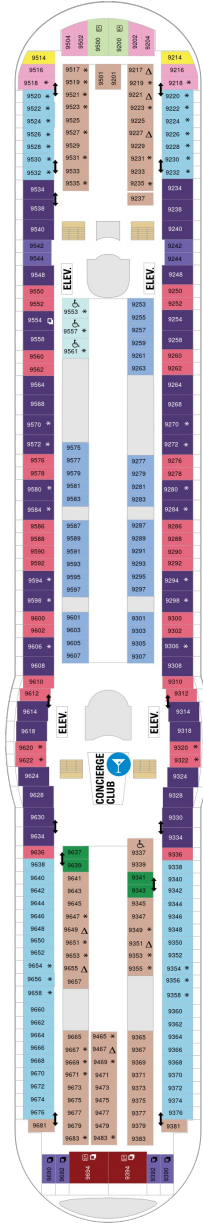

総トン数：137,308トン | 乗客定員：3286人 | 乗組員数：1185人 | 全長：310m | 全幅：48m | 喫水：8.8m | 巡航速度：22.0ノット | 就航年：2000年10月 | 改装年：2020年5月 |

## スーペリアバルコニー 16.6㎡+3.9㎡

1B 2B 3B 4B

ツインベッド、シッティングエリア、窓、電話、クローゼット、ドライヤー、タオル・バスタオル、シャンプー、110/220V共有電源、最少収容人数1名、バルコニー、シャワー、テレビ、化粧台、ミニバー、金庫、石鹸、室内温度調節、最大収容人数4名 ※客室の写真、見取図は一例です。客室によりレイアウト、内装や、最大収容人数が異なる場合があります。

デッキ5F

デッキ6F

デッキ7F

船首

J3	2B	3B	4B	CB	2D
5D	1K	3M	4M	4N	CP
2T	1V	3V	4V		

J3	2B	3B	4B	CB	2D
4D	5D	1K	4M	4N	CP
2T	3V	4V			

船尾

△ 3名用客室

船首

GT	2B	3B	4B	CB	2D
4D	5D	1K	3M	CP	2T
	3V	4V			

GT	J3	J4	1B	2B	3B
4B	4D	1K	3M	4M	4N
2U	1V	3V	4V		

RS	OS	GS	J3	J4	3B
4B	CB	4D	2U	4U	1V
		3V	4V		

船尾

△ 3名用客室

✳ 4名用客室

⊕ 5名以上用客室