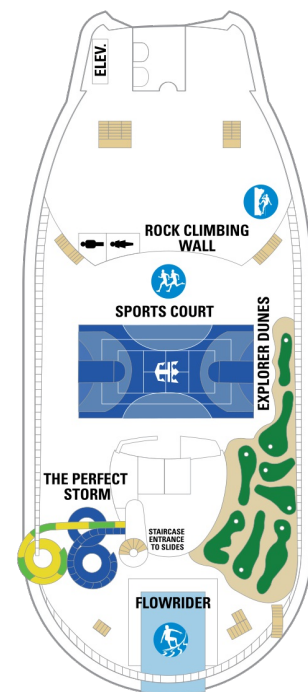

船首

GT	2B	3B	4B	CB	2D
4D	5D	1K	3M	CP	2T
	3V	4V			

GT	J3	J4	1B	2B	3B
4B	4D	1K	3M	4M	4N
2U	1V	3V	4V		

RS	OS	GS	J3	J4	3B
4B	CB	4D	2U	4U	1V
		3V	4V		

船尾

△ 3名用客室

✳ 4名用客室

⊕ 5名以上用客室

↔ コネクティングルーム

♿ 車いす対応客室 (全室シャワールーム)

◻ 視界が遮られる客室・遮られる率

デッキ11F

デッキ12F

デッキ13F

船首

VP CB 4D 1L

船尾

△ 3名用客室

\* 4名用客室

☐ 5名以上用客室

↕ コネクティングルーム

♿ 車いす対応客室 (全室シャワールーム)

◻ 視界が遮られる客室・遮られる率