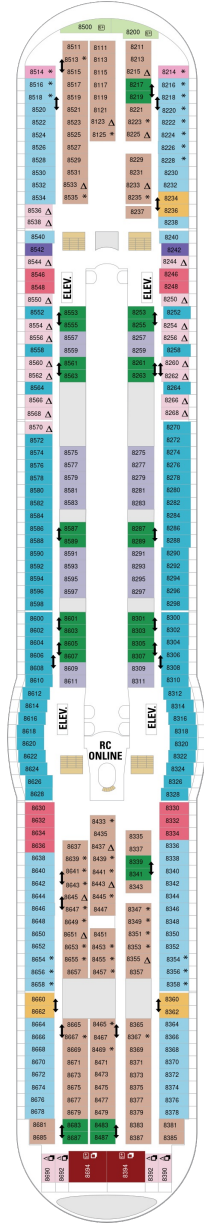

総トン数：137,308トン | 乗客定員：3286人 | 乗組員数：1185人 | 全長：310m | 全幅：48m | 喫水：8.8m | 巡航速度：22.0ノット | 就航年：2000年10月 | 改装年：2020年5月 |

## スーペリアバルコニー 16.6㎡+3.9㎡

1B 2B 3B 4B

ツインベッド、シッティングエリア、窓、電話、クローゼット、ドライヤー、タオル・バスタオル、シャンプー、110/220V共有電源、最少収容人数1名、バルコニー、シャワー、テレビ、化粧台、ミニバー、金庫、石鹸、室内温度調節、最大収容人数4名 ※客室の写真、見取図は一例です。客室によりレイアウト、内装や、最大収容人数が異なる場合があります。

デッキ5F

デッキ6F

デッキ7F

船首

J3	2B	3B	4B	CB	2D
5D	1K	3M	4M	4N	CP
2T	1V	3V	4V		

J3	2B	3B	4B	CB	2D
4D	5D	1K	4M	4N	CP
2T	3V	4V			

船尾

△ 3名用客室

船首

GT	2B	3B	4B	CB	2D
4D	5D	1K	3M	CP	2T
	3V	4V			

GT	J3	J4	1B	2B	3B
4B	4D	1K	3M	4M	4N
2U	1V	3V	4V		

RS	OS	GS	J3	J4	3B
4B	CB	4D	2U	4U	1V
		3V	4V		

船尾

△ 3名用客室

✳ 4名用客室

⊕ 5名以上用客室