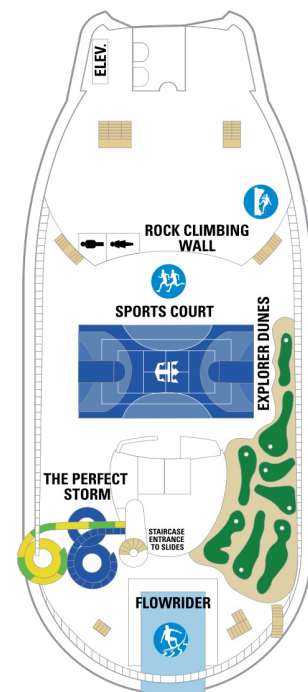

船首

GT	2B	3B	4B	CB	2D
4D	5D	1K	3M	CP	2T
		3V	4V		

GT	J3	J4	1B	2B	3B
4B	4D	1K	3M	4M	4N
	2U	1V	3V	4V	

RS	OS	GS	J3	J4	3B
4B	CB	4D	2U	4U	1V
		3V	4V		

船尾

△ 3名用客室

✳ 4名用客室

⊕ 5名以上用客室

↔ コネクティングルーム

♿ 車いす対応客室 (全室シャワールーム)

◻ 視界が遮られる客室・遮られる率

デッキ11F

デッキ12F

デッキ13F

船首

VP CB 4D 1L

船尾

△ 3名用客室

* 4名用客室

☐ 5名以上用客室

↕ コネクティングルーム

♿ 車いす対応客室 (全室シャワールーム)

◻ 視界が遮られる客室・遮られる率

デッキ14F