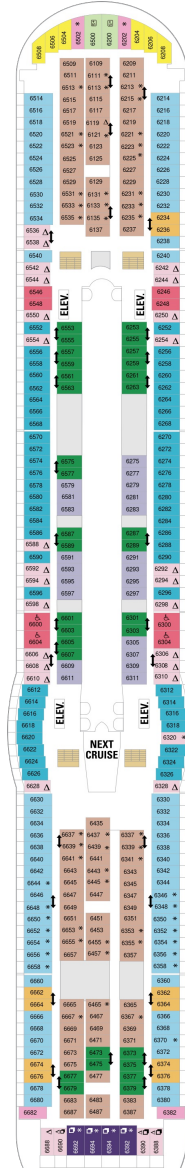

総トン数：137,308トン | 乗客定員：3286人 | 乗組員数：1185人 | 全長：310m | 全幅：48m | 喫水：8.8m | 巡航速度：22.0ノット | 就航年：2000年10月 | 改装年：2020年5月 |

デッキプラン

Explorer of the Seas

エクスプローラー・オブ・ザ・シーズ

2024年04月28日 ~ 2026年10月24日

スイート客室 カテゴリー一覧

ロイヤルスイート 110.3㎡+15.7㎡

バルコニー海側客室 カテゴリー一覧

スーペリアバルコニー 16.6㎡+3.9㎡

1B 2B 3B 4B

ツインベッド、シッティングエリア、窓、電話、クローゼット、ドライヤー、タオル・バスタオル、シャンプー、110/220V共有電源、最少収容人数1名、バルコニー、シャワー、テレビ、化粧台、ミニバー、金庫、石鹸、室内温度調節、最大収容人数4名 ※客室の写真、見取図は一例です。客室によりレイアウト、内装や、最大収容人数が異なる場合があります。

デッキ5F

デッキ6F

デッキ7F

船首

J3	2B	3B	4B	CB	2D
5D	1K	3M	4M	4N	CP
2T	1V	3V	4V		

J3	2B	3B	4B	CB	2D
4D	5D	1K	4M	4N	CP
2T	3V	4V			

船尾

△ 3名用客室

船首

GT	2B	3B	4B	CB	2D
4D	5D	1K	3M	CP	2T
		3V	4V		

GT	J3	J4	1B	2B	3B
4B	4D	1K	3M	4M	4N
	2U	1V	3V	4V	

RS	OS	GS	J3	J4	3B
4B	CB	4D	2U	4U	1V
		3V	4V		

船尾

△ 3名用客室

✳ 4名用客室

⊕ 5名以上用客室