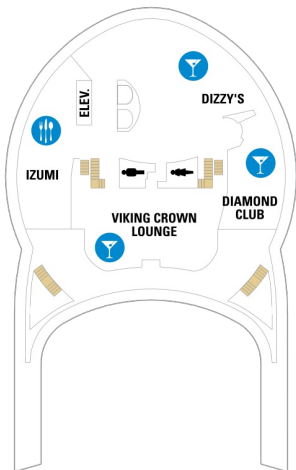

バルコニー海側客室 カテゴリー一覧

スーペリアバルコニー 16.6㎡+3.9㎡

1B 2B 3B 4B

ツインベッド、シッティングエリア、窓、電話、クローゼット、ドライヤー、タオル・バスタオル、シャンプー、110/220V共有電源、最少収容人数1名、バルコニー、シャワー、テレビ、化粧台、ミニバー、金庫、石鹸、室内温度調節、最大収容人数4名 ※客室の写真、見取図は一例です。客室によりレイアウト、内装や、最大収容人数が異なる場合があります。

海側バルコニー 15.2㎡+4.3㎡

2D 4D 5D

ツインベッド、シッティングエリア、窓、電話、クローゼット、ドライヤー、タオル・バスタオル、シャンプー、110/220V共有電源、最少収容人数1名、バルコニー、シャワー、テレビ、化粧台、ミニバー、金庫、石鹸、室内温度調節、最大収容人数3名 ※客室の写真、見取図は一例です。客室によりレイアウト、内装や、最大収容人数が異なる場合があります。

海側客室 カテゴリー一覧

船尾

△ 3名用客室

* 4名用客室

☐ 5名以上用客室

↕ コネクティングルーム

♿ 車いす対応客室 (全室シャワールーム)

◻ 視界が遮られる客室・遮られる率

デッキ14F

デッキ15F

船首

船尾

△ 3名用客室

* 4名用客室

5+ 5名以上用客室

↕ コネクティングルーム

♿ 車いす対応客室 (全室シャワールーム)