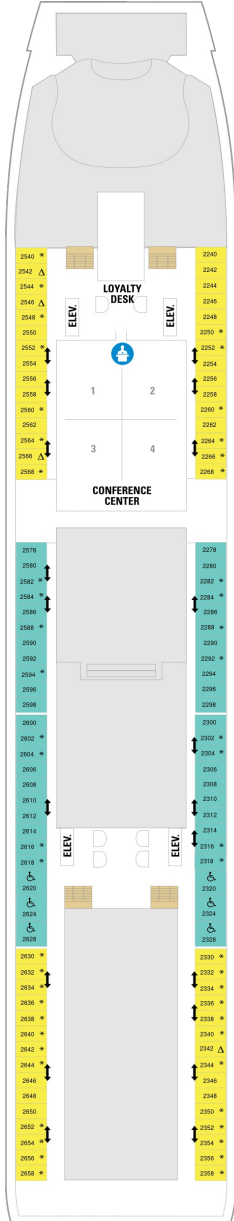

デッキ2F

デッキ3F

デッキ4F

船首

1N 2N 3N 4N