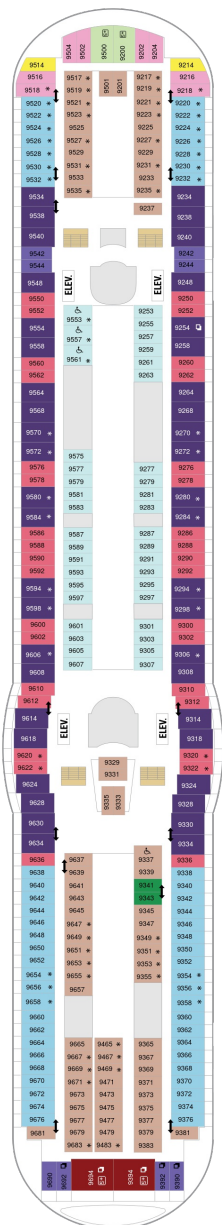

総トン数：137,276トン | 乗客定員：3114人 | 乗組員数：1185人 | 全長：310m | 全幅：48m | 喫水：8.8m | 巡航速度：22.0ノット | 就航年：2001年11月 | 改装年：2016年10月

デッキプラン

Adventure of the Seas

アドベンチャー・オブ・ザ・シーズ

2024年04月26日 ~ 2027年04月18日

スイート客室 カテゴリー一覧

ロイヤルスイート 110.3㎡+15.7㎡

バルコニー海側客室 カテゴリー一覧

スーペリアバルコニー 17.4㎡+3.9㎡

1B 2B 3B 4B

ツインベッド、シッティングエリア、窓、電話、クローゼット、ドライヤー、タオル・バスタオル、シャンプー、110/220V共有電源、最少収容人数1名、バルコニー、シャワー、テレビ、化粧台、ミニバー、金庫、石鹸、室内温度調節、最大収容人数4名 ※客室の写真、見取図は一例です。客室によりレイアウト、内装や、最大収容人数が異なる場合があります。

デッキ5F

デッキ6F

デッキ7F

船首

J3 2B 3B 4B CB 2D
5D 1K 3M 4M 4N CP
2T 3V 4V

J3 2B 3B 4B CB 2D
4D 5D 1K 4M 4N CP
2T 3V 4V

船尾

△ 3名用客室

船首

GT	2B	3B	4B	CB	2D
4D	5D	1K	3M	CP	2T
		3V	4V		

GT	J3	J4	1B	2B	3B
4B	4D	1K	3M	4M	4N
	1V	2V	3V	4V	

RS	OS	GS	J3	J4	3B
4B	CB	4D	1V	2V	3V
			4V		

船尾

△ 3名用客室

✳ 4名用客室

⊕ 5名以上用客室