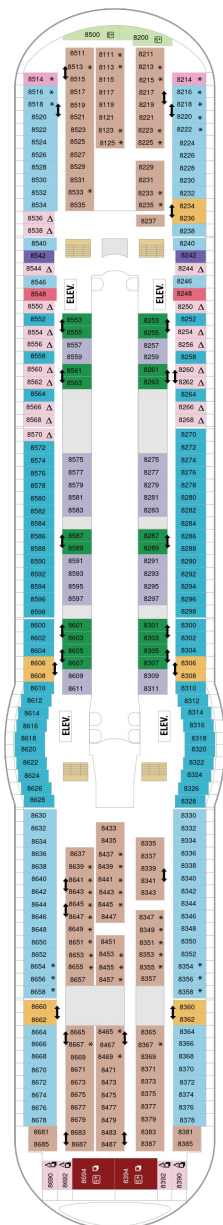

デッキ8F

デッキ9F

デッキ10F

船首

GT	2B	3B	4B	CB	2D
4D	5D	1K	3M	CP	2T
		3V	4V		

GT	J3	J4	1B	2B	3B
4B	4D	1K	3M	4M	4N
	1V	2V	3V	4V	

RS	OS	GS	J3	J4	3B
4B	CB	4D	1V	2V	3V
			4V		

船尾

△ 3名用客室

✳ 4名用客室

⊕ 5名以上用客室

↕ コネクティングルーム

♿ 車いす対応客室 (全室シャワールーム)

◻ 視界が遮られる客室・遮られる率