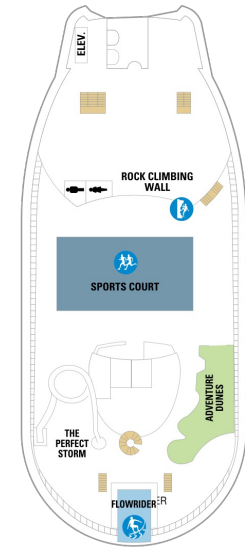

船首

GT	2B	3B	4B	CB	2D
4D	5D	1K	3M	CP	2T
		3V	4V		

GT	J3	J4	1B	2B	3B
4B	4D	1K	3M	4M	4N
	1V	2V	3V	4V	

RS	OS	GS	J3	J4	3B
4B	CB	4D	1V	2V	3V
			4V		

船尾

△ 3名用客室

✳ 4名用客室

⊕ 5名以上用客室

↕ コネクティングルーム

♿ 車いす対応客室 (全室シャワールーム)

◻ 視界が遮られる客室・遮られる率

デッキ11F

デッキ12F

デッキ13F

船首

J3 4V

VP 1L

船尾

△ 3名用客室

* 4名用客室

5+ 5名以上用客室

↕ コネクティングルーム

♿ 車いす対応客室 (全室シャワールーム)

◻ 視界が遮られる客室・遮られる率