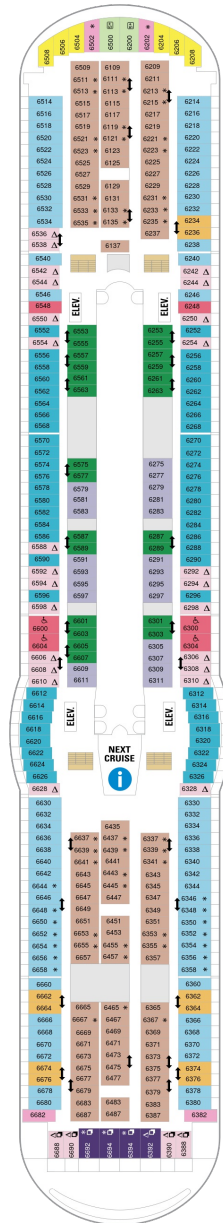

総トン数：137,276トン | 乗客定員：3114人 | 乗組員数：1185人 | 全長：310m | 全幅：48m | 喫水：8.8m | 巡航速度：22.0ノット | 就航年：2001年11月 | 改装年：2016年10月

デッキプラン

Adventure of the Seas

アドベンチャー・オブ・ザ・シーズ

2024年04月26日 ~ 2027年04月18日

スイート客室 カテゴリー一覧

ロイヤルスイート 110.3㎡+15.7㎡

バルコニー海側客室 カテゴリー一覧

スーペリアバルコニー 17.4㎡+3.9㎡

1B 2B 3B 4B

ツインベッド、シッティングエリア、窓、電話、クローゼット、ドライヤー、タオル・バスタオル、シャンプー、110/220V共有電源、最少収容人数1名、バルコニー、シャワー、テレビ、化粧台、ミニバー、金庫、石鹸、室内温度調節、最大収容人数4名 ※客室の写真、見取図は一例です。客室によりレイアウト、内装や、最大収容人数が異なる場合があります。

スタンダード海側 14.9㎡

1N 2N 3N 4N

ツインベッド、窓、電話、クローゼット、ドライヤー、タオル・バスタオル、シャンプー、110/220V共有電源、最少収容人数1名、シャワー、テレビ、化粧台、ミニバー、金庫、石鹸、室内温度調節、最大収容人数4名 ※客室の写真、見取図は一例です。客室によりレイアウト、内装や、最大収容人数が異なる場合があります。

内側客室 カテゴリー一覧

コネクティングプロムナード 14.8㎡

デッキ5F

デッキ6F

デッキ7F

船首

J3 2B 3B 4B CB 2D
5D 1K 3M 4M 4N CP
2T 3V 4V

J3 2B 3B 4B CB 2D
4D 5D 1K 4M 4N CP
2T 3V 4V

船尾

△ 3名用客室