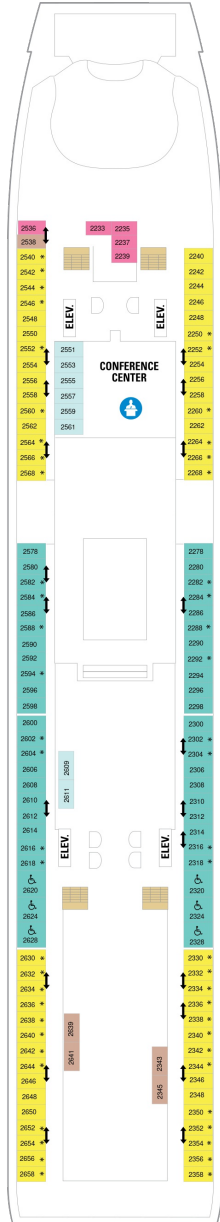

総トン数：137,276トン | 乗客定員：3114人 | 乗組員数：1185人 | 全長：310m | 全幅：48m | 喫水：8.8m | 巡航速度：22.0ノット | 就航年：2001年11月 | 改装年：2016年10月

デッキプラン

Adventure of the Seas

アドベンチャー・オブ・ザ・シーズ

2024年04月26日 ~ 2027年04月18日

スイート客室 カテゴリー一覧

ロイヤルスイート 110.3㎡+15.7㎡

バルコニー海側客室 カテゴリー一覧

スーペリアバルコニー 17.4㎡+3.9㎡

1B 2B 3B 4B

ツインベッド、シッティングエリア、窓、電話、クローゼット、ドライヤー、タオル・バスタオル、シャンプー、110/220V共有電源、最少収容人数1名、バルコニー、シャワー、テレビ、化粧台、ミニバー、金庫、石鹸、室内温度調節、最大収容人数4名 ※客室の写真、見取図は一例です。客室によりレイアウト、内装や、最大収容人数が異なる場合があります。

コネクティングバルコニー 17.4㎡+3.9㎡

CB

ツインベッド、シッティングエリア、窓、電話、クローゼット、ドライヤー、タオル・バスタオル、シャンプー、110/220V共有電源、最少収容人数1名、バルコニー、シャワー、テレビ、化粧台、ミニバー、金庫、石鹸、室内温度調節、最大収容人数3名 ※客室の写真、見取図は一例です。客室によりレイアウト、内装や、最大収容人数が異なる場合があります。 ※2名定員のバルコニー2室がコネクティングになったカテゴリーです。1室ずつご予約が必要です。

ステュディオ内側 9.8㎡

2W

ツインベッド、電話、クローゼット、ドライヤー、タオル・バスタオル、シャンプー、110/220V共有電源、最少収容人数1名、シャワー、テレビ、化粧台、ミニバー、金庫、石鹸、室内温度調節、最大収容人数1名 ※客室の写真、見取図は一例です。客室によりレイアウト、内装や、最大収容人数が異なる場合があります。

デッキ2F

デッキ3F

デッキ4F

船首

1N 2N 3N 4N 2V 4V
2W