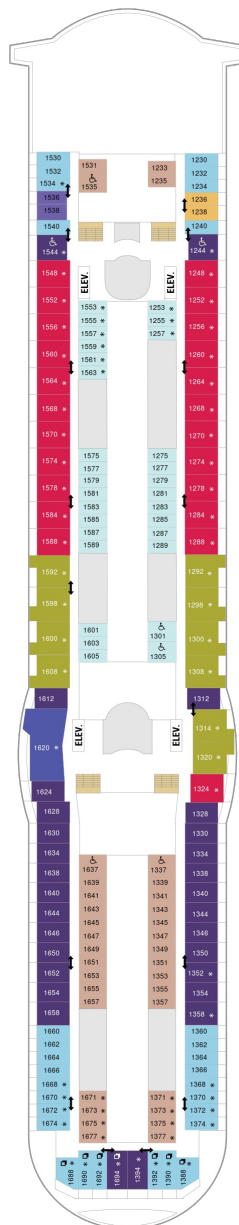

デッキ8F

デッキ9F

デッキ10F

船首

GT	2B	3B	4B	CB	2D
4D	5D	1K	3M	CP	2T
		3V	4V		

GT	J3	J4	1B	2B	3B
4B	4D	1K	3M	4M	4N
	1V	2V	3V	4V	

RS	OS	GS	J3	J4	3B
4B	CB	4D	1V	2V	3V
			4V		

船尾

△ 3名用客室

✳ 4名用客室

⊕ 5名以上用客室

↕ コネクティングルーム

♿ 車いす対応客室 (全室シャワールーム)

◻ 視界が遮られる客室・遮られる率