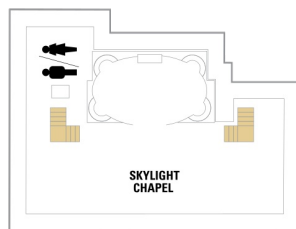

デッキ14F

デッキ15F

船首

船尾

△ 3名用客室

* 4名用客室

5+ 5名以上用客室

⇄ コネクティングルーム

♿ 車いす対応客室 (全室シャワールーム)

◻ 視界が遮られる客室・遮られる率