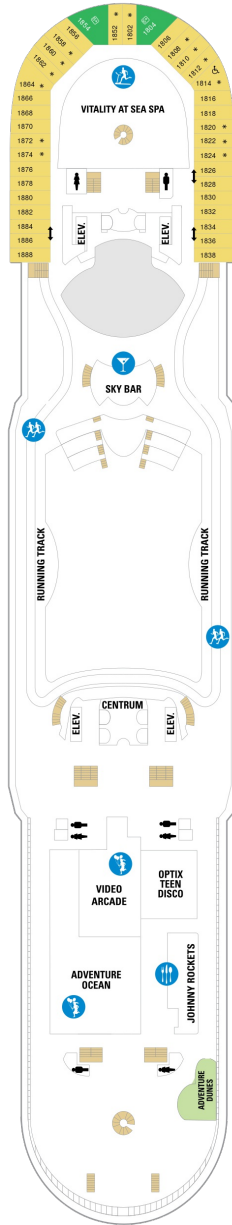

デッキ11F

デッキ12F

デッキ13F

船首

J3 4V

VP 1L

船尾

△ 3名用客室

* 4名用客室

5+ 5名以上用客室

↕ コネクティングルーム

♿ 車いす対応客室 (全室シャワールーム)

◻ 視界が遮られる客室・遮られる率