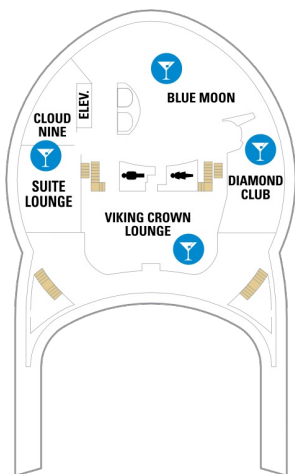

デッキ14F

デッキ15F

船首

船尾

△ 3名用客室

* 4名用客室

5+ 5名以上用客室

⇄ コネクティングルーム

♿ 車いす対応客室 (全室シャワールーム)

◻ 視界が遮られる客室・遮られる率