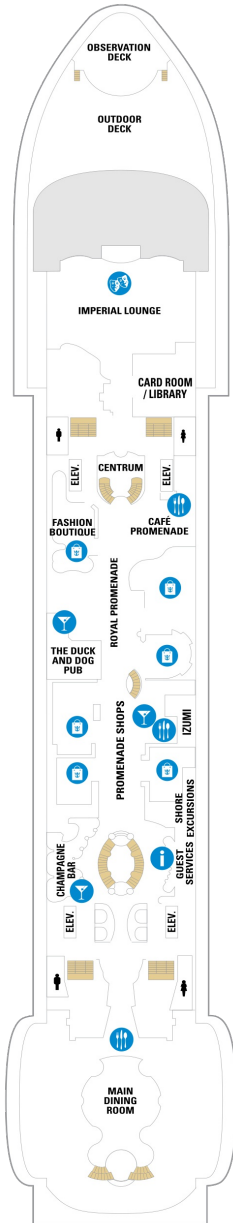

バルコニー海側客室 カテゴリー一覧

スーペリアバルコニー 17.4㎡+3.9㎡

1B 2B 3B 4B

ツインベッド、シッティングエリア、窓、電話、クローゼット、ドライヤー、タオル・バスタオル、シャンプー、110/220V共有電源、最少収容人数1名、バルコニー、シャワー、テレビ、化粧台、ミニバー、金庫、石鹸、室内温度調節、最大収容人数4名 ※客室の写真、見取図は一例です。客室によりレイアウト、内装や、最大収容人数が異なる場合があります。

コネクティングバルコニー 17.4㎡+3.9㎡

CB

ツインベッド、シッティングエリア、窓、電話、クローゼット、ドライヤー、タオル・バスタオル、シャンプー、110/220V共有電源、最少収容人数1名、バルコニー、シャワー、テレビ、化粧台、ミニバー、金庫、石鹸、室内温度調節、最大収容人数3名 ※客室の写真、見取図は一例です。客室によりレイアウト、内装や、最大収容人数が異なる場合があります。 ※2名定員のバルコニー2室がコネクティングになったカテゴリーです。1室ずつご予約が必要です。

スタンダード海側 14.9㎡

1N 2N 3N 4N

ツインベッド、窓、電話、クローゼット、ドライヤー、タオル・バスタオル、シャンプー、110/220V共有電源、最少収容人数1名、シャワー、テレビ、化粧台、ミニバー、金庫、石鹸、室内温度調節、最大収容人数4名 ※客室の写真、見取図は一例です。客室によりレイアウト、内装や、最大収容人数が異なる場合があります。

内側客室 カテゴリー一覧

コネクティングプロムナード 14.8㎡

デッキ5F

デッキ6F

デッキ7F

船首

J3 2B 3B 4B CB 2D
5D 1K 3M 4M 4N CP
2T 3V 4V

J3 2B 3B 4B CB 2D
4D 5D 1K 4M 4N CP
2T 3V 4V

船尾

△ 3名用客室