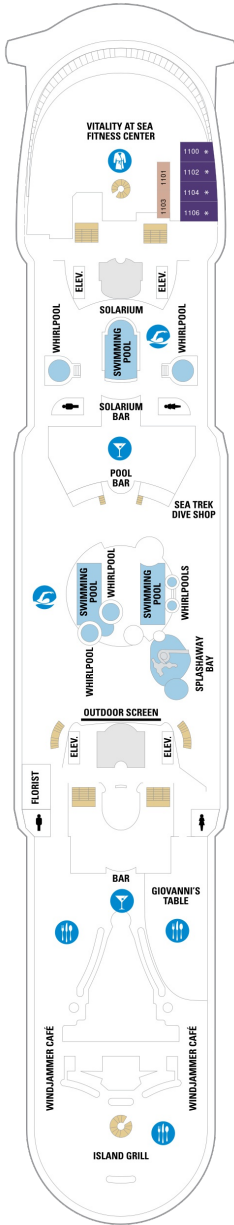

バルコニー海側客室 カテゴリー一覧

スーペリアバルコニー 17.4㎡+3.9㎡

1B 2B 3B 4B

ツインベッド、シッティングエリア、窓、電話、クローゼット、ドライヤー、タオル・バスタオル、シャンプー、110/220V共有電源、最少収容人数1名、バルコニー、シャワー、テレビ、化粧台、ミニバー、金庫、石鹸、室内温度調節、最大収容人数4名 ※客室の写真、見取図は一例です。客室によりレイアウト、内装や、最大収容人数が異なる場合があります。

デッキ5F

デッキ6F

デッキ7F

船首

J3 2B 3B 4B CB 2D
5D 1K 3M 4M 4N CP
2T 3V 4V

J3 2B 3B 4B CB 2D
4D 5D 1K 4M 4N CP
2T 3V 4V

船尾

△ 3名用客室

船首

GT	2B	3B	4B	CB	2D
4D	5D	1K	3M	CP	2T
		3V	4V		

GT	J3	J4	1B	2B	3B
4B	4D	1K	3M	4M	4N
	1V	2V	3V	4V	

RS	OS	GS	J3	J4	3B
4B	CB	4D	1V	2V	3V
			4V		

船尾

△ 3名用客室

✳ 4名用客室

⊕ 5名以上用客室

↕ コネクティングルーム

♿ 車いす対応客室 (全室シャワールーム)

◻ 視界が遮られる客室・遮られる率

デッキ11F

デッキ12F

デッキ13F

船首

J3 4V