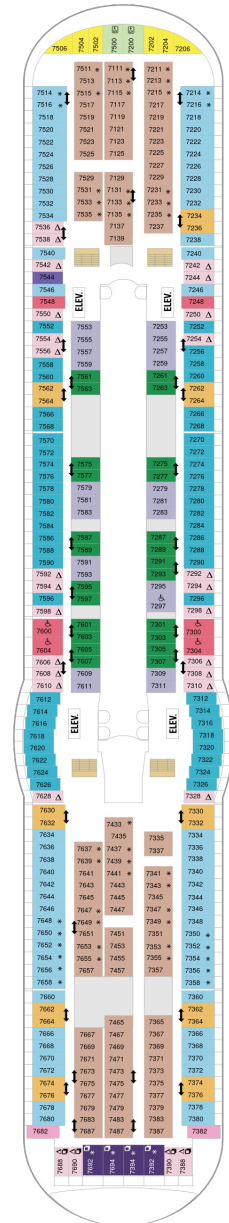

総トン数：137,276トン | 乗客定員：3114人 | 乗組員数：1185人 | 全長：310m | 全幅：48m | 喫水：8.8m | 巡航速度：22.0ノット | 就航年：2001年11月 | 改装年：2016年10月

デッキプラン

Adventure of the Seas

アドベンチャー・オブ・ザ・シーズ

2024年04月26日 ~ 2027年04月18日

スイート客室 カテゴリー一覧

ロイヤルスイート 110.3㎡+15.7㎡

バルコニー海側客室 カテゴリー一覧

スーペリアバルコニー 17.4㎡+3.9㎡

1B 2B 3B 4B

ツインベッド、シッティングエリア、窓、電話、クローゼット、ドライヤー、タオル・バスタオル、シャンプー、110/220V共有電源、最少収容人数1名、バルコニー、シャワー、テレビ、化粧台、ミニバー、金庫、石鹸、室内温度調節、最大収容人数4名 ※客室の写真、見取図は一例です。客室によりレイアウト、内装や、最大収容人数が異なる場合があります。

スタンダード海側 14.9㎡

1N 2N 3N 4N

ツインベッド、窓、電話、クローゼット、ドライヤー、タオル・バスタオル、シャンプー、110/220V共有電源、最少収容人数1名、シャワー、テレビ、化粧台、ミニバー、金庫、石鹸、室内温度調節、最大収容人数4名 ※客室の写真、見取図は一例です。客室によりレイアウト、内装や、最大収容人数が異なる場合があります。

内側客室 カテゴリー一覧

コネクティングプロムナード 14.8㎡

デッキ5F

デッキ6F

デッキ7F

船首

J3 2B 3B 4B CB 2D
5D 1K 3M 4M 4N CP
2T 3V 4V

J3 2B 3B 4B CB 2D
4D 5D 1K 4M 4N CP
2T 3V 4V

船尾

△ 3名用客室