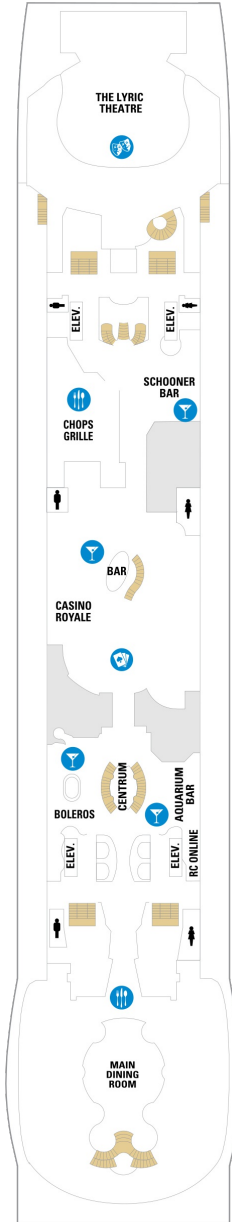

1N 2N 3N 4N 4V