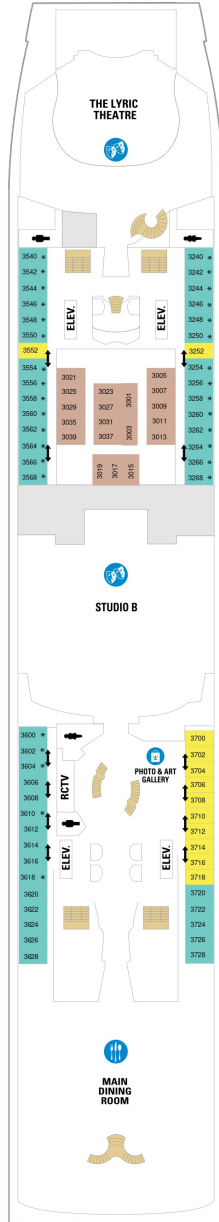

1N 2N 3N 4N 4V