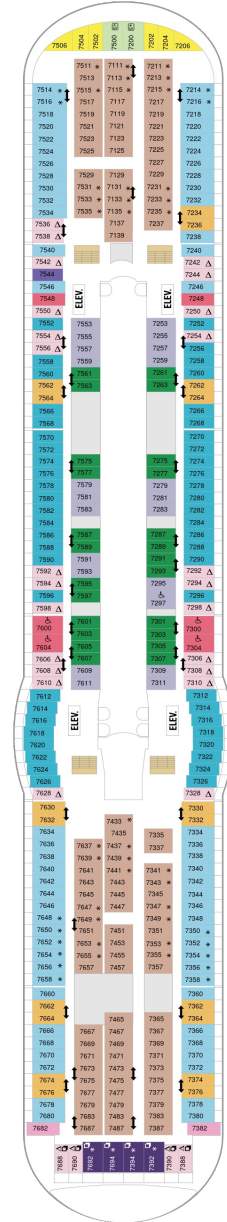

総トン数：137,276トン | 乗客定員：3114人 | 乗組員数：1185人 | 全長：310m | 全幅：48m | 喫水：8.8m | 巡航速度：22.0ノット | 就航年：2001年11月 | 改装年：2016年10月

デッキプラン

Adventure of the Seas

アドベンチャー・オブ・ザ・シーズ

2024年04月26日 ~ 2026年04月17日

スイート客室 カテゴリー一覧

ロイヤルスイート 110.3㎡+15.7㎡

バルコニー海側客室 カテゴリー一覧

スーペリアバルコニー 17.4㎡+3.9㎡

1B 2B 3B 4B

ツインベッド、シッティングエリア、窓、電話、クローゼット、ドライヤー、タオル・バスタオル、シャンプー、110/220V共有電源、最少収容人数1名、バルコニー、シャワー、テレビ、化粧台、ミニバー、金庫、石鹸、室内温度調節、最大収容人数4名 ※客室の写真、見取図は一例です。客室によりレイアウト、内装や、最大収容人数が異なる場合があります。

スタンダード海側 14.9㎡

1N 2N 3N 4N

ツインベッド、窓、電話、クローゼット、ドライヤー、タオル・バスタオル、シャンプー、110/220V共有電源、最少収容人数1名、シャワー、テレビ、化粧台、ミニバー、金庫、石鹸、室内温度調節、最大収容人数4名 ※客室の写真、見取図は一例です。客室によりレイアウト、内装や、最大収容人数が異なる場合があります。

内側客室 カテゴリー一覧

コネクティングプロムナード 14.8㎡

デッキ5F

デッキ6F

デッキ7F

船首

船尾

△ 3名用客室

* 4名用客室

5+ 5名以上用客室