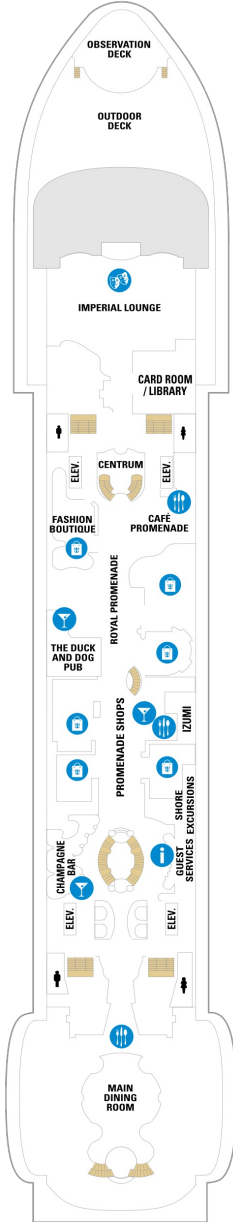

バルコニー海側客室 カテゴリー一覧

スーペリアバルコニー 17.4㎡+3.9㎡

1B 2B 3B 4B

ツインベッド、シッティングエリア、窓、電話、クローゼット、ドライヤー、タオル・バスタオル、シャンプー、110/220V共有電源、最少収容人数1名、バルコニー、シャワー、テレビ、化粧台、ミニバー、金庫、石鹸、室内温度調節、最大収容人数4名 ※客室の写真、見取図は一例です。客室によりレイアウト、内装や、最大収容人数が異なる場合があります。

コネクティングバルコニー 17.4㎡+3.9㎡

CB

ツインベッド、シッティングエリア、窓、電話、クローゼット、ドライヤー、タオル・バスタオル、シャンプー、110/220V共有電源、最少収容人数1名、バルコニー、シャワー、テレビ、化粧台、ミニバー、金庫、石鹸、室内温度調節、最大収容人数3名 ※客室の写真、見取図は一例です。客室によりレイアウト、内装や、最大収容人数が異なる場合があります。 ※2名定員のバルコニー2室がコネクティングになったカテゴリーです。1室ずつご予約が必要です。

スタンダード海側 14.9㎡

1N 2N 3N 4N

ツインベッド、窓、電話、クローゼット、ドライヤー、タオル・バスタオル、シャンプー、110/220V共有電源、最少収容人数1名、シャワー、テレビ、化粧台、ミニバー、金庫、石鹸、室内温度調節、最大収容人数4名 ※客室の写真、見取図は一例です。客室によりレイアウト、内装や、最大収容人数が異なる場合があります。

内側客室 カテゴリー一覧

コネクティングプロムナード 14.8㎡

デッキ5F

デッキ6F

デッキ7F

船首

船尾

△ 3名用客室

* 4名用客室

5+ 5名以上用客室