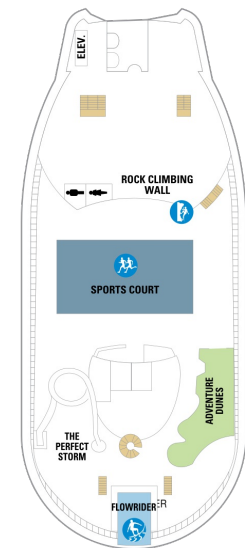

GT J3 J4 1B 2B 3B
4B 4D 1K 3M 4M 4N
1V 2V 3V 4V

RS OS GS J3 J4 3B
4B CB 4D 1V 2V 3V
4V

船尾

△ 3名用客室

* 4名用客室

□ 5名以上用客室

⇄ コネクティングルーム

♿ 車いす対応客室 (全室シャワールーム)

◻ 視界が遮られる客室・遮られる率

デッキ11F

デッキ12F

デッキ13F

船首

J3 4V

VP 1L

船尾

△ 3名用客室

* 4名用客室

☒ 5名以上用客室

↕ コネクティングルーム

♿ 車いす対応客室 (全室シャワールーム)

◻ 視界が遮られる客室・遮られる率

デッキ14F

デッキ15F

船首

船尾

△ 3名用客室

✳ 4名用客室

5+ 5名以上用客室

⇄ コネクティングルーム

♿ 車いす対応客室 (全室シャワールーム)

◻ 視界が遮られる客室・遮られる率