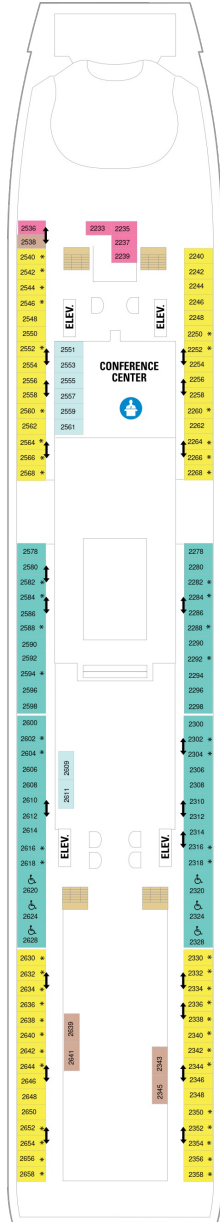

総トン数：137,276トン | 乗客定員：3114人 | 乗組員数：1185人 | 全長：310m | 全幅：48m | 喫水：8.8m | 巡航速度：22.0ノット | 就航年：2001年11月 | 改装年：2016年10月

デッキプラン

Adventure of the Seas

アドベンチャー・オブ・ザ・シーズ

2024年04月26日 ~ 2026年04月17日

スイート客室 カテゴリー一覧

ロイヤルスイート 110.3㎡+15.7㎡

バルコニー海側客室 カテゴリー一覧

スーペリアバルコニー 17.4㎡+3.9㎡

1B 2B 3B 4B

ツインベッド、シッティングエリア、窓、電話、クローゼット、ドライヤー、タオル・バスタオル、シャンプー、110/220V共有電源、最少収容人数1名、バルコニー、シャワー、テレビ、化粧台、ミニバー、金庫、石鹸、室内温度調節、最大収容人数4名 ※客室の写真、見取図は一例です。客室によりレイアウト、内装や、最大収容人数が異なる場合があります。

コネクティングバルコニー 17.4㎡+3.9㎡

CB

ツインベッド、シッティングエリア、窓、電話、クローゼット、ドライヤー、タオル・バスタオル、シャンプー、110/220V共有電源、最少収容人数1名、バルコニー、シャワー、テレビ、化粧台、ミニバー、金庫、石鹸、室内温度調節、最大収容人数3名 ※客室の写真、見取図は一例です。客室によりレイアウト、内装や、最大収容人数が異なる場合があります。 ※2名定員のバルコニー2室がコネクティングになったカテゴリーです。1室ずつご予約が必要です。

ステュディオ内側 9.8㎡

2W

ツインベッド、電話、クローゼット、ドライヤー、タオル・バスタオル、シャンプー、110/220V共有電源、最少収容人数1名、シャワー、テレビ、化粧台、ミニバー、金庫、石鹸、室内温度調節、最大収容人数1名 ※客室の写真、見取図は一例です。客室によりレイアウト、内装や、最大収容人数が異なる場合があります。

デッキ2F

デッキ3F

デッキ4F

船首

1N 2N 3N 4N 2V 4V
2W