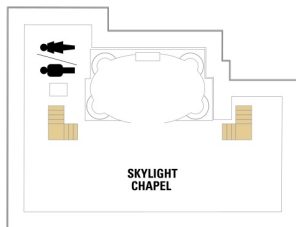

デッキ14F

デッキ15F

船首

船尾

△ 3名用客室

✳ 4名用客室

5+ 5名以上用客室

⇄ コネクティングルーム

♿ 車いす対応客室 (全室シャワールーム)

◻ 視界が遮られる客室・遮られる率