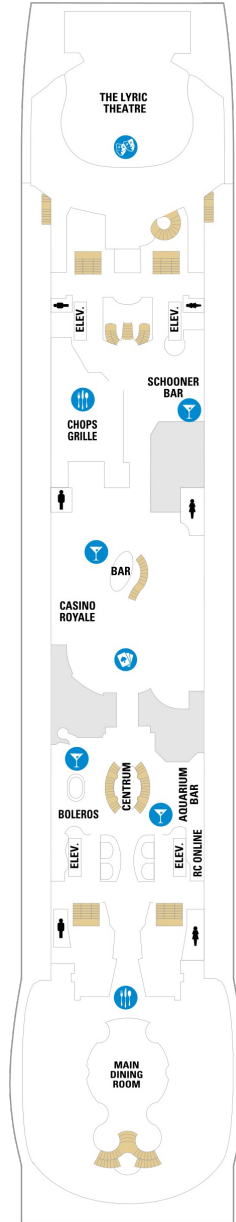

1N 2N 3N 4N 4V