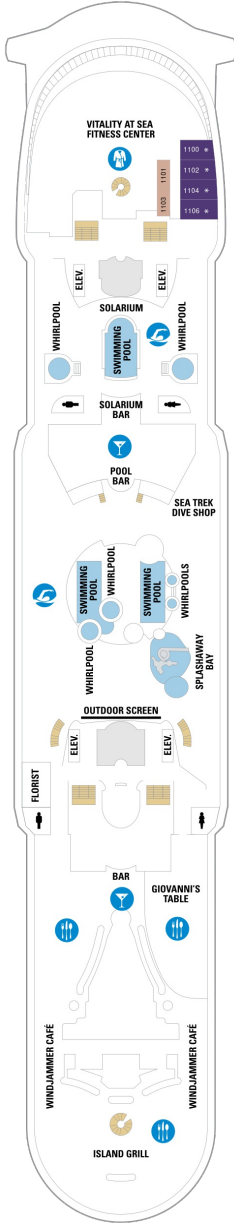

総トン数：137,276トン | 乗客定員：3114人 | 乗組員数：1185人 | 全長：310m | 全幅：48m | 喫水：8.8m | 巡航速度：22.0ノット | 就航年：2001年11月 | 改装年：2016年10月

デッキプラン

Adventure of the Seas

アドベンチャー・オブ・ザ・シーズ

2024年04月26日 ~ 2026年04月17日

スイート客室 カテゴリー一覧

ロイヤルスイート 110.3㎡+15.7㎡

バルコニー海側客室 カテゴリー一覧

スーペリアバルコニー 17.4㎡+3.9㎡

1B 2B 3B 4B

ツインベッド、シッティングエリア、窓、電話、クローゼット、ドライヤー、タオル・バスタオル、シャンプー、110/220V共有電源、最少収容人数1名、バルコニー、シャワー、テレビ、化粧台、ミニバー、金庫、石鹸、室内温度調節、最大収容人数4名 ※客室の写真、見取図は一例です。客室によりレイアウト、内装や、最大収容人数が異なる場合があります。

デッキ5F

デッキ6F

デッキ7F

船首

船尾

△ 3名用客室

* 4名用客室

5+ 5名以上用客室

◻ 視界が遮られる客室・遮られる率

デッキ11F

デッキ12F

デッキ13F

船首

J3 4V

VP 1L

船尾