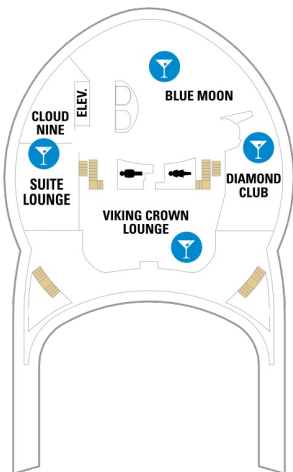

バルコニー海側客室 カテゴリー一覧

スーペリアバルコニー 17.4㎡+3.9㎡

1B 2B 3B 4B

ツインベッド、シッティングエリア、窓、電話、クローゼット、ドライヤー、タオル・バスタオル、シャンプー、110/220V共有電源、最少収容人数1名、バルコニー、シャワー、テレビ、化粧台、ミニバー、金庫、石鹸、室内温度調節、最大収容人数4名 ※客室の写真、見取図は一例です。客室によりレイアウト、内装や、最大収容人数が異なる場合があります。

スタンダード海側 14.9㎡

1N 2N 3N 4N

ツインベッド、窓、電話、クローゼット、ドライヤー、タオル・バスタオル、シャンプー、110/220V共有電源、最少収容人数1名、シャワー、テレビ、化粧台、ミニバー、金庫、石鹸、室内温度調節、最大収容人数4名 ※客室の写真、見取図は一例です。客室によりレイアウト、内装や、最大収容人数が異なる場合があります。

内側客室 カテゴリー一覧

コネクティングプロムナード 14.8㎡

△ 3名用客室

* 4名用客室

☒ 5名以上用客室

↕ コネクティングルーム

♿ 車いす対応客室 (全室シャワールーム)

◻ 視界が遮られる客室・遮られる率

デッキ14F

デッキ15F

船首

船尾

△ 3名用客室

✳ 4名用客室

5+ 5名以上用客室

⇄ コネクティングルーム

♿ 車いす対応客室 (全室シャワールーム)

◻ 視界が遮られる客室・遮られる率