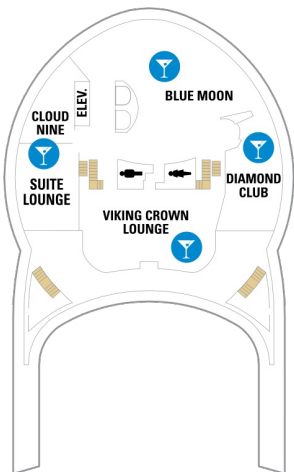

バルコニー海側客室 カテゴリー一覧

スーペリアバルコニー 17.4㎡+3.9㎡

1B 2B 3B 4B

ツインベッド、シッティングエリア、窓、電話、クローゼット、ドライヤー、タオル・バスタオル、シャンプー、110/220V共有電源、最少収容人数1名、バルコニー、シャワー、テレビ、化粧台、ミニバー、金庫、石鹸、室内温度調節、最大収容人数4名 ※客室の写真、見取図は一例です。客室によりレイアウト、内装や、最大収容人数が異なる場合があります。

スタンダード海側 14.9㎡

1N 2N 3N 4N

ツインベッド、窓、電話、クローゼット、ドライヤー、タオル・バスタオル、シャンプー、110/220V共有電源、最少収容人数1名、シャワー、テレビ、化粧台、ミニバー、金庫、石鹸、室内温度調節、最大収容人数4名 ※客室の写真、見取図は一例です。客室によりレイアウト、内装や、最大収容人数が異なる場合があります。

内側客室 カテゴリー一覧

コネクティングプロムナード 14.8㎡

△ 3名用客室

* 4名用客室

5+ 5名以上用客室

↕ コネクティングルーム

♿ 車いす対応客室 (全室シャワールーム)

◻ 視界が遮られる客室・遮られる率

デッキ14F

デッキ15F

船首

船尾

△ 3名用客室

✳ 4名用客室

☒ 5名以上用客室

↕ コネクティングルーム

♿ 車いす対応客室 (全室シャワールーム)

◻ 視界が遮られる客室・遮られる率