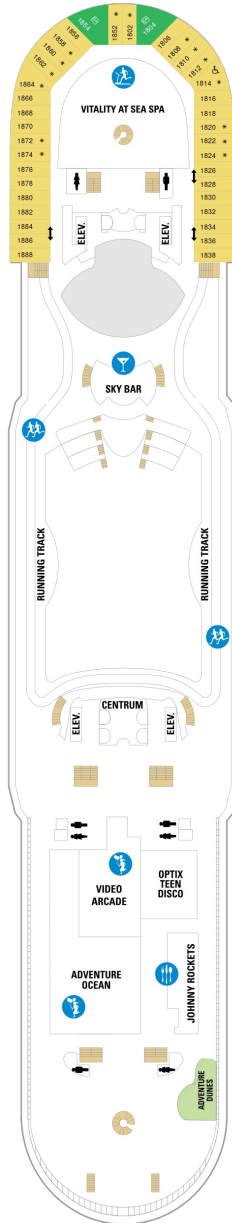

デッキ11F

デッキ12F

デッキ13F

船首

J3 4V

VP 1L

船尾

△ 3名用客室

* 4名用客室

☒ 5名以上用客室

↕ コネクティングルーム

♿ 車いす対応客室 (全室シャワールーム)

◻ 視界が遮られる客室・遮られる率