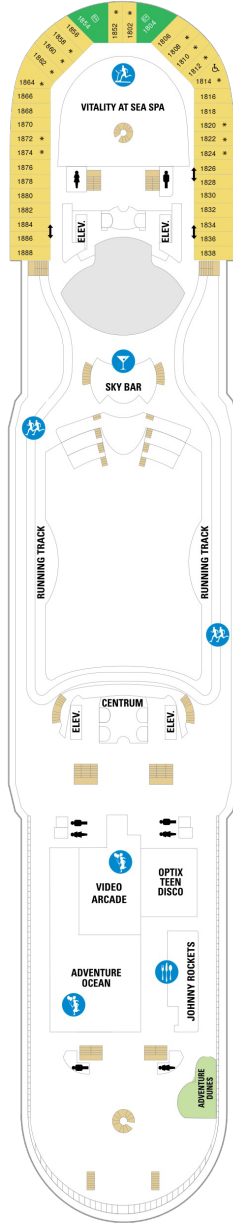

デッキ11F

デッキ12F

デッキ13F

船首

J3 4V

VP 1L

船尾

△ 3名用客室

* 4名用客室

5+ 5名以上用客室

↕ コネクティングルーム

♿ 車いす対応客室 (全室シャワールーム)

◻ 視界が遮られる客室・遮られる率