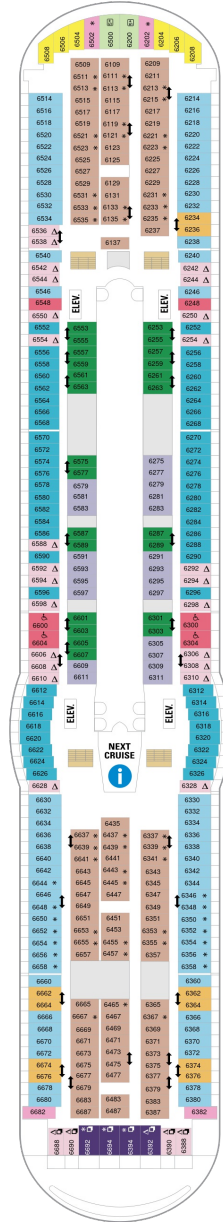

総トン数：137,276トン | 乗客定員：3114人 | 乗組員数：1185人 | 全長：310m | 全幅：48m | 喫水：8.8m | 巡航速度：22.0ノット | 就航年：2001年11月 | 改装年：2016年10月

デッキプラン

Adventure of the Seas

アドベンチャー・オブ・ザ・シーズ

2024年04月26日 ~ 2026年04月17日

スイート客室 カテゴリー一覧

ロイヤルスイート 110.3㎡+15.7㎡

バルコニー海側客室 カテゴリー一覧

スーペリアバルコニー 17.4㎡+3.9㎡

1B 2B 3B 4B

ツインベッド、シッティングエリア、窓、電話、クローゼット、ドライヤー、タオル・バスタオル、シャンプー、110/220V共有電源、最少収容人数1名、バルコニー、シャワー、テレビ、化粧台、ミニバー、金庫、石鹸、室内温度調節、最大収容人数4名 ※客室の写真、見取図は一例です。客室によりレイアウト、内装や、最大収容人数が異なる場合があります。

スタンダード海側 14.9㎡

1N 2N 3N 4N

ツインベッド、窓、電話、クローゼット、ドライヤー、タオル・バスタオル、シャンプー、110/220V共有電源、最少収容人数1名、シャワー、テレビ、化粧台、ミニバー、金庫、石鹸、室内温度調節、最大収容人数4名 ※客室の写真、見取図は一例です。客室によりレイアウト、内装や、最大収容人数が異なる場合があります。

内側客室 カテゴリー一覧

コネクティングプロムナード 14.8㎡

デッキ5F

デッキ6F

デッキ7F

船首

船尾

△ 3名用客室

* 4名用客室

5+ 5名以上用客室