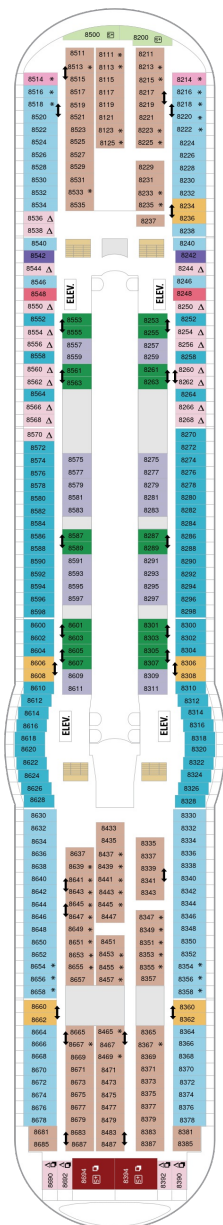

デッキ8F

デッキ9F

デッキ10F

船首

GT	2B	3B	4B	CB	2D
4D	5D	1K	3M	CP	2T
		3V	4V		

GT	J3	J4	1B	2B	3B
4B	4D	1K	3M	4M	4N
	1V	2V	3V	4V	

RS	OS	GS	J3	J4	3B
4B	CB	4D	1V	2V	3V
			4V		

船尾

△ 3名用客室

* 4名用客室

⊕ 5名以上用客室

↕ コネクティングルーム

♿ 車いす対応客室 (全室シャワールーム)

◻ 視界が遮られる客室・遮られる率