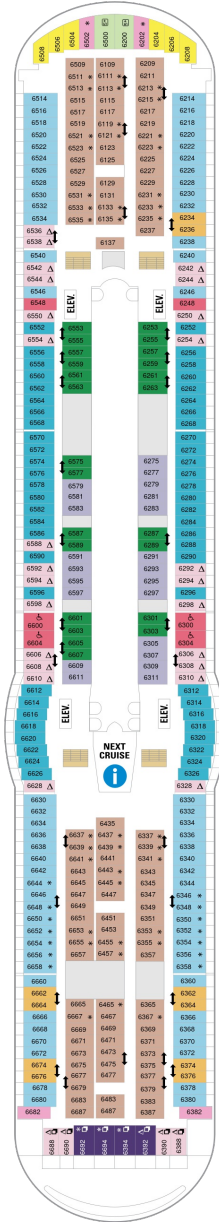

総トン数：137,276トン | 乗客定員：3114人 | 乗組員数：1185人 | 全長：310m | 全幅：48m | 喫水：8.8m | 巡航速度：22.0ノット | 就航年：2001年11月 | 改装年：2016年10月

デッキプラン

Adventure of the Seas

アドベンチャー・オブ・ザ・シーズ

2024年04月26日 ~ 2026年04月17日

スイート客室 カテゴリー一覧

ロイヤルスイート 110.3㎡+15.7㎡

バルコニー海側客室 カテゴリー一覧

スーペリアバルコニー 17.4㎡+3.9㎡

1B 2B 3B 4B

ツインベッド、シッティングエリア、窓、電話、クローゼット、ドライヤー、タオル・バスタオル、シャンプー、110/220V共有電源、最少収容人数1名、バルコニー、シャワー、テレビ、化粧台、ミニバー、金庫、石鹸、室内温度調節、最大収容人数4名 ※客室の写真、見取図は一例です。客室によりレイアウト、内装や、最大収容人数が異なる場合があります。

スタンダード海側 14.9㎡

1N 2N 3N 4N

ツインベッド、窓、電話、クローゼット、ドライヤー、タオル・バスタオル、シャンプー、110/220V共有電源、最少収容人数1名、シャワー、テレビ、化粧台、ミニバー、金庫、石鹸、室内温度調節、最大収容人数4名 ※客室の写真、見取図は一例です。客室によりレイアウト、内装や、最大収容人数が異なる場合があります。

内側客室 カテゴリー一覧

コネクティングプロムナード 14.8㎡

デッキ5F

デッキ6F

デッキ7F

船首

船尾

△ 3名用客室

* 4名用客室

5+ 5名以上用客室