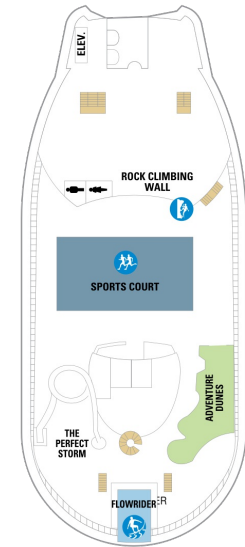

GT	J3	J4	1B	2B	3B
4B	4D	1K	3M	4M	4N
	1V	2V	3V	4V	

RS	OS	GS	J3	J4	3B
4B	CB	4D	1V	2V	3V
			4V		

船尾

△ 3名用客室

* 4名用客室

⊕ 5名以上用客室

↕ コネクティングルーム

♿ 車いす対応客室 (全室シャワールーム)

◻ 視界が遮られる客室・遮られる率

デッキ11F

デッキ12F

デッキ13F

船首

J3 4V

VP 1L

船尾

△ 3名用客室

* 4名用客室

5+ 5名以上用客室

↕ コネクティングルーム

♿ 車いす対応客室 (全室シャワールーム)

◻ 視界が遮られる客室・遮られる率

デッキ14F

デッキ15F

船首

船尾

△ 3名用客室

✳ 4名用客室

☒ 5名以上用客室

↕ コネクティングルーム

♿ 車いす対応客室 (全室シャワールーム)

◻ 視界が遮られる客室・遮られる率