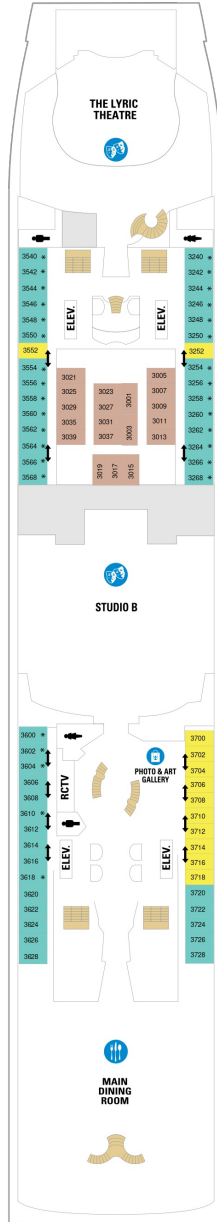

1N 2N 3N 4N 4V