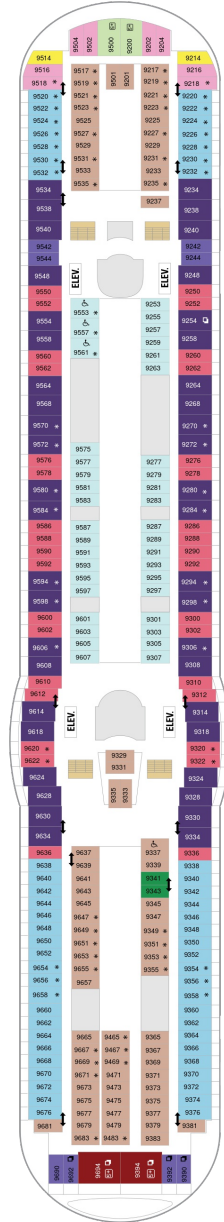

デッキ8F

デッキ9F

デッキ10F

船首

GT 2B 3B 4B CB 2D
4D 5D 1K 3M CP 2T
3V 4V

GT J3 J4 1B 2B 3B
4B 4D 1K 3M 4M 4N
1V 2V 3V 4V

RS OS GS J3 J4 3B
4B CB 4D 1V 2V 3V
4V

船尾

△ 3名用客室

* 4名用客室

□ 5名以上用客室

⇄ コネクティングルーム

♿ 車いす対応客室 (全室シャワールーム)

◻ 視界が遮られる客室・遮られる率