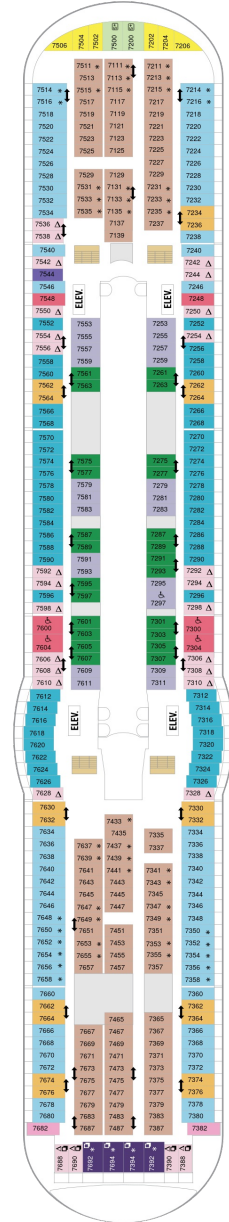

総トン数：137,276トン | 乗客定員：3114人 | 乗組員数：1185人 | 全長：310m | 全幅：48m | 喫水：8.8m | 巡航速度：22.0ノット | 就航年：2001年11月 | 改装年：2016年10月

デッキプラン

Adventure of the Seas

アドベンチャー・オブ・ザ・シーズ

2024年04月26日 ~ 2026年04月17日

スイート客室 カテゴリー一覧

ロイヤルスイート 110.3㎡+15.7㎡

バルコニー海側客室 カテゴリー一覧

スーペリアバルコニー 17.4㎡+3.9㎡

1B 2B 3B 4B

ツインベッド、シッティングエリア、窓、電話、クローゼット、ドライヤー、タオル・バスタオル、シャンプー、110/220V共有電源、最少収容人数1名、バルコニー、シャワー、テレビ、化粧台、ミニバー、金庫、石鹸、室内温度調節、最大収容人数4名 ※客室の写真、見取図は一例です。客室によりレイアウト、内装や、最大収容人数が異なる場合があります。

スタンダード海側 14.9㎡

1N 2N 3N 4N

ツインベッド、窓、電話、クローゼット、ドライヤー、タオル・バスタオル、シャンプー、110/220V共有電源、最少収容人数1名、シャワー、テレビ、化粧台、ミニバー、金庫、石鹸、室内温度調節、最大収容人数4名 ※客室の写真、見取図は一例です。客室によりレイアウト、内装や、最大収容人数が異なる場合があります。

内側客室 カテゴリー一覧

コネクティングプロムナード 14.8㎡

デッキ5F

デッキ6F

デッキ7F

船首

船尾

△ 3名用客室

* 4名用客室

5+ 5名以上用客室