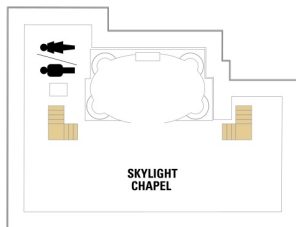

デッキ14F

デッキ15F

船首

船尾

△ 3名用客室

✳ 4名用客室

☒ 5名以上用客室

↕ コネクティングルーム

♿ 車いす対応客室 (全室シャワールーム)

◻ 視界が遮られる客室・遮られる率