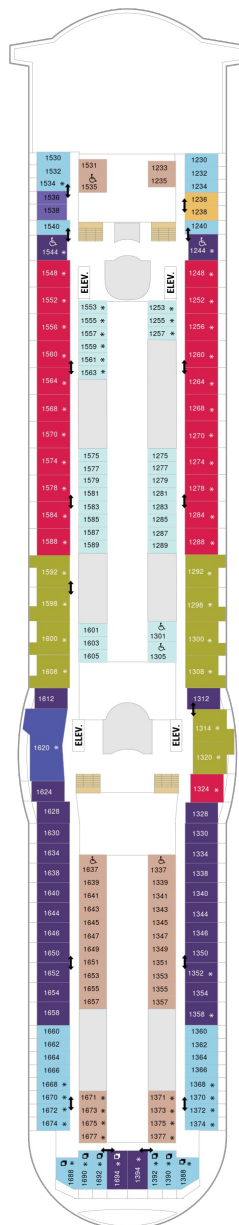

デッキ8F

デッキ9F

デッキ10F

船首

GT	2B	3B	4B	CB	2D
4D	5D	1K	3M	CP	2T
		3V	4V		

GT	J3	J4	1B	2B	3B
4B	4D	1K	3M	4M	4N
	1V	2V	3V	4V	

RS	OS	GS	J3	J4	3B
4B	CB	4D	1V	2V	3V
			4V		

船尾

△ 3名用客室

* 4名用客室

⊕ 5名以上用客室

↕ コネクティングルーム

♿ 車いす対応客室 (全室シャワールーム)

◻ 視界が遮られる客室・遮られる率