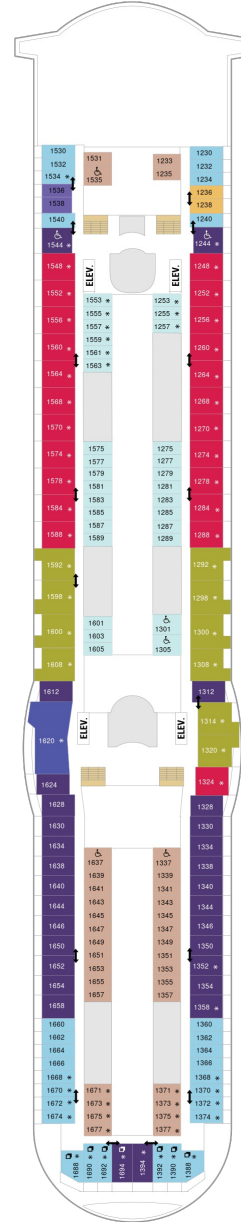

デッキ8F

デッキ9F

デッキ10F

船首

GT 2B 3B 4B CB 2D
4D 5D 1K 3M CP 2T
3V 4V

GT J3 J4 1B 2B 3B
4B 4D 1K 3M 4M 4N
1V 2V 3V 4V

RS OS GS J3 J4 3B
4B CB 4D 1V 2V 3V
4V

船尾

△ 3名用客室

* 4名用客室

□ 5名以上用客室

⇄ コネクティングルーム

♿ 車いす対応客室 (全室シャワールーム)

◻ 視界が遮られる客室・遮られる率