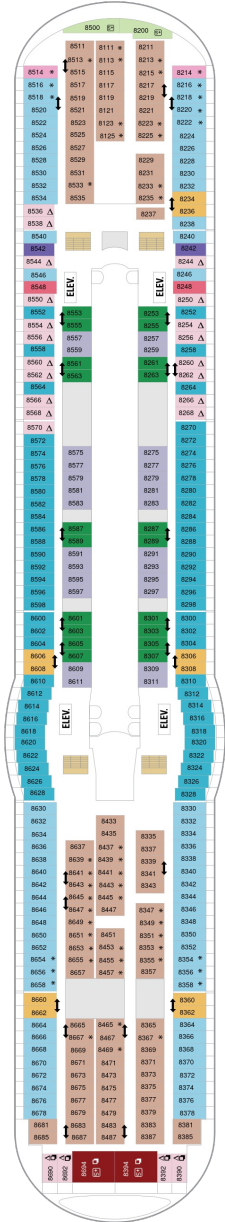

デッキ8F

デッキ9F

デッキ10F

船首

GT 2B 3B 4B CB 2D
4D 5D 1K 3M CP 2T
3V 4V

GT J3 J4 1B 2B 3B
4B 4D 1K 3M 4M 4N
1V 2V 3V 4V

RS OS GS J3 J4 3B
4B CB 4D 1V 2V 3V
4V

船尾

△ 3名用客室

* 4名用客室

□ 5名以上用客室

⇄ コネクティングルーム

♿ 車いす対応客室 (全室シャワールーム)

◻ 視界が遮られる客室・遮られる率