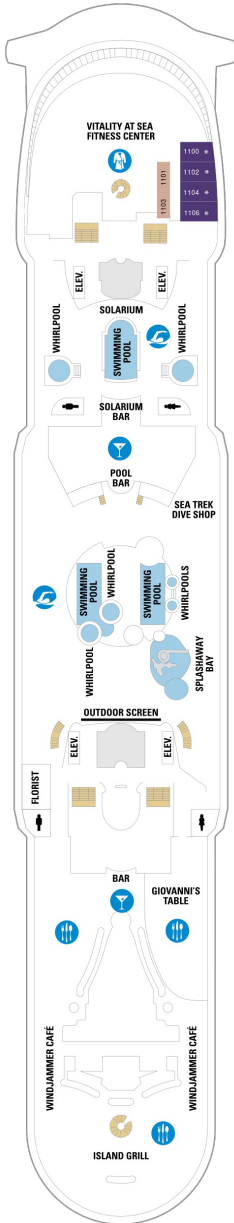

総トン数：137,276トン | 乗客定員：3114人 | 乗組員数：1185人 | 全長：310m | 全幅：48m | 喫水：8.8m | 巡航速度：22.0ノット | 就航年：2001年11月 | 改装年：2016年10月

デッキプラン

Adventure of the Seas

アドベンチャー・オブ・ザ・シーズ

2024年04月26日 ~ 2026年04月17日

スイート客室 カテゴリー一覧

ロイヤルスイート 110.3㎡+15.7㎡

バルコニー海側客室 カテゴリー一覧

スーペリアバルコニー 17.4㎡+3.9㎡

1B 2B 3B 4B

ツインベッド、シッティングエリア、窓、電話、クローゼット、ドライヤー、タオル・バスタオル、シャンプー、110/220V共有電源、最少収容人数1名、バルコニー、シャワー、テレビ、化粧台、ミニバー、金庫、石鹸、室内温度調節、最大収容人数4名 ※客室の写真、見取図は一例です。客室によりレイアウト、内装や、最大収容人数が異なる場合があります。

デッキ5F

デッキ6F

デッキ7F

船首

船尾

△ 3名用客室

* 4名用客室

5+ 5名以上用客室

◻ 視界が遮られる客室・遮られる率

デッキ11F

デッキ12F

デッキ13F

船首

J3 4V

VP 1L

船尾