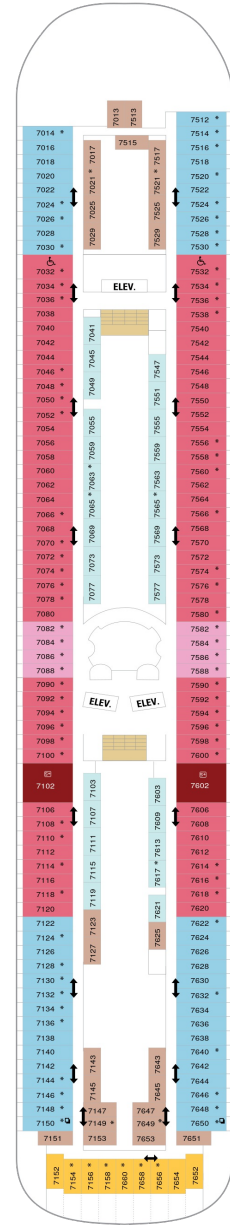

デッキ5F

デッキ6F

デッキ7F

船首

GT SG 1B 2B 3B 4B
1M 1V 2V 3V 4V

船尾

△ 3名用客室

* 4名用客室

5+ 5名以上用客室

↕ コネクティングルーム

♿ 車いす対応客室 (全室シャワールーム)

◻ 視界が遮られる客室・遮られる率