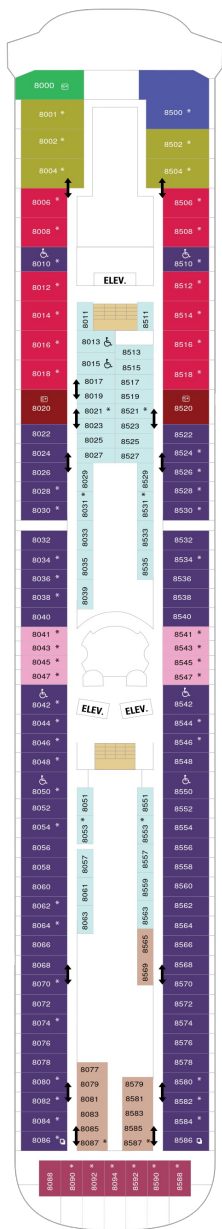

デッキ8F

デッキ9F

デッキ10F

船首

RS	OS	GT	GS	VO	JT
J3	J4	1M	1V	2V	3V
4V					

船尾

△ 3名用客室

* 4名用客室

☒ 5名以上用客室

↕ コネクティングルーム

♿ 車いす対応客室 (全室シャワールーム)

◻ 視界が遮られる客室・遮られる率