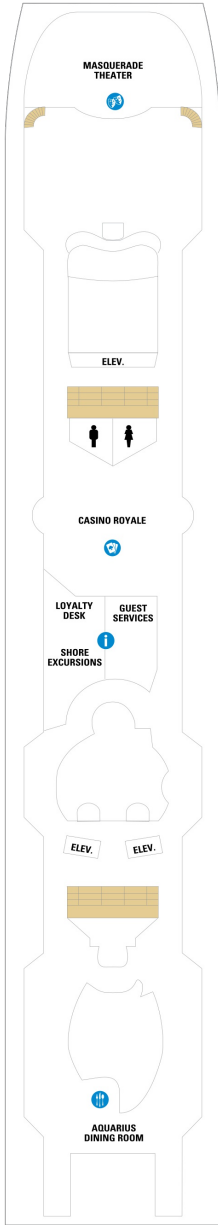

ジュニアスイート 22.6㎡ + 6.0㎡

J3 J4

8デッキの船尾にあり眺めのよいジュニアスイートです。ベッドエリア（キングサイズになるツインベッド）、バスルーム（シャワー付きバスタブ、洗面所、トイレ）、リビングエリア（ダブルベッドになるソファ）、バルコニー（テーブル、ラウンジチェア）フラットテレビ、電話、化粧台、ミニバー、金庫、クローゼット、コーヒーマシン、ドライヤー、タオル・バスタオル、バスローブ、バスアメニティ（シャンプー・コンディショナー・ボディソープ）、石鹸、110/220V共有電源、室内温度調節、最大収容人数 2-4名 ※客室の写真、見取図は一例です。客室によりレイアウト、内装や、最大収容人数が異なる場合があります。

スーペリア海側 17.9㎡

1M

7・8デッキに位置する少し広めの海側客室です。大きな窓から明るい自然光が入ります。キングサイズになるツインベッド、ダブルベッドになるソファ、バスルーム（シャワー、洗面所、トイレ）フラットテレビ、電話、化粧台、ミニバー、金庫、クローゼット、ドライヤー、タオル・バスタオル、バスローブ、シャンプー、石鹸、110/220V共有電源、室内温度調節、最大収容人数 4名 ※窓は開きません。 ※4名客室(*)はソファベッド（ダブルサイズ）があります。客室の広さは2名客室と同じですので手狭になります。 ※客室の写真、見取図は一例です。客室によりレイアウト、内装や、最大収容人数が異なる場合があります。

△ 3名用客室

* 4名用客室

5+ 5名以上用客室

↕ コネクティングルーム

♿ 車いす対応客室 (全室シャワールーム)

□ 視界が遮られる客室・遮られる率

デッキ5F

デッキ6F

デッキ7F

船首

GT SG 1B 2B 3B 4B
1M 1V 2V 3V 4V

船尾

△ 3名用客室

* 4名用客室

5+ 5名以上用客室

↕ コネクティングルーム