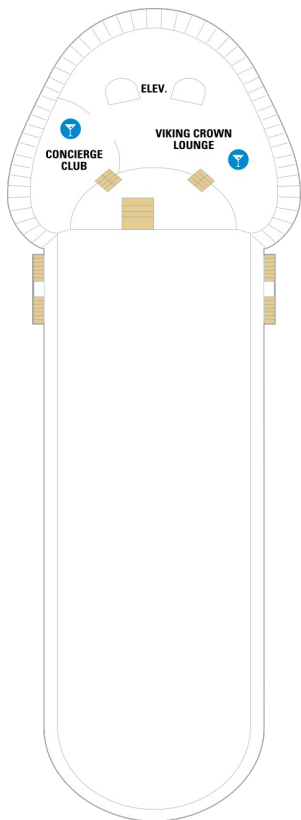

スーペリア海側 17.9㎡

1M

7・8デッキに位置する少し広めの海側客室です。大きな窓から明るい自然光が入ります。キングサイズになるツインベッド、ダブルベッドになるソファ、バスルーム（シャワー、洗面所、トイレ）フラットテレビ、電話、化粧台、ミニバー、金庫、クローゼット、ドライヤー、タオル・バスタオル、バスローブ、シャンプー、石鹸、110/220V共有電源、室内温度調節、最大収容人数 4名 ※窓は開きません。 ※4名客室(*)はソファベッド（ダブルサイズ）があります。客室の広さは2名客室と同じですので手狭になります。 ※客室の写真、見取図は一例です。客室によりレイアウト、内装や、最大収容人数が異なる場合があります。

■ 内側客室 カテゴリー一覧

スタンダード内側 12.6㎡

1V 2V 3V 4V

コンパクトながら居心地のよい内側客室です。キングサイズになるツインベッド、ソファ、バスルーム（シャワー、洗面所、トイレ）、フラットテレビ、電話、化粧台、ミニバー、金庫、クローゼット、ドライヤー、タオル・バスタオル、バスローブ、シャンプー、石鹸、110/220V共有電源、室内温度調節、最大収容人数 2-4名 ※4名客室(*)は上段プルマンベッド2台があります。客室の広さは2名客室と同じですので手狭になります。 ※客室の写真、見取図は一例です。客室によりレイアウト、内装や、最大収容人数が異なる場合があります。

△ 3名用客室

* 4名用客室

☒ 5名以上用客室

↕ コネクティングルーム

♿ 車いす対応客室 (全室シャワールーム)

◻ 視界が遮られる客室・遮られる率

デッキ11F

デッキ12F

船首

船尾

△ 3名用客室

* 4名用客室

□ 5名以上用客室

↕ コネクティングルーム

♿ 車いす対応客室 (全室シャワールーム)

◻ 視界が遮られる客室・遮られる率