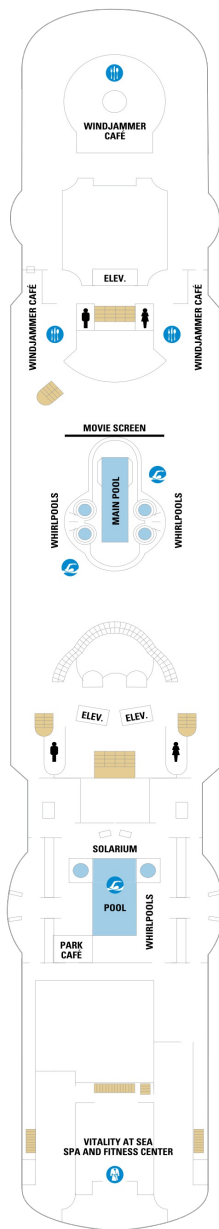

デッキ7F

船首

GT SG 1B 2B 3B 4B
1M 1V 2V 3V 4V

船尾

△ 3名用客室

* 4名用客室

5+ 5名以上用客室

↕ コネクティングルーム

♿ 車いす対応客室 (全室シャワールーム)

◻ 視界が遮られる客室・遮られる率

デッキ8F

デッキ9F

デッキ10F

船首

RS	OS	GT	GS	VO	JT
J3	J4	1M	1V	2V	3V
4V					

船尾

△ 3名用客室

* 4名用客室

☒ 5名以上用客室

↕ コネクティングルーム

♿ 車いす対応客室 (全室シャワールーム)

◻ 視界が遮られる客室・遮られる率

デッキ11F

デッキ12F

船首

船尾

△ 3名用客室

* 4名用客室

□ 5名以上用客室

↕ コネクティングルーム

♿ 車いす対応客室 (全室シャワールーム)

◻ 視界が遮られる客室・遮られる率