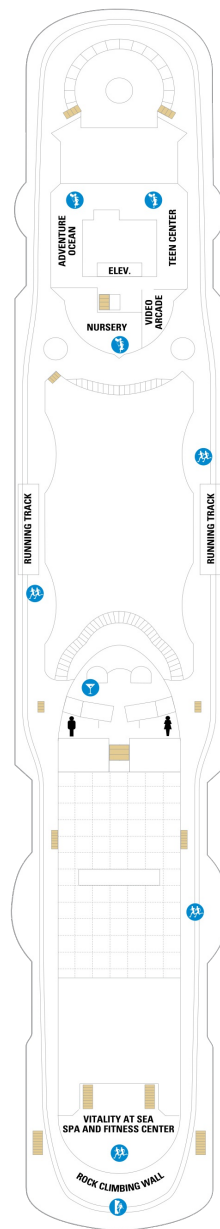

総トン数 : 78,340トン | 乗客定員 : 2,050人 | 乗組員数 : 742人 | 全長 : 278m | 全幅 : 32m | 喫水 : 7.6m | 巡航速度 : 22.0ノット | 就航年 : 1998年5月 | 改装年 : 2013年9月

デッキプラン

Vision of the Seas

ビジョン・オブ・ザ・シーズ

2026年04月30日 ~ 2028年04月16日

スイート客室 カテゴリー一覧

ジュニアスイート 22.6㎡ + 6.0㎡

J3 J4

8デッキの船尾にあり眺めのよいジュニアスイートです。ベッドエリア（キングサイズになるツインベッド）、バスルーム（シャワー付きバスタブ、洗面所、トイレ）、リビングエリア（ダブルベッドになるソファ）、バルコニー（テーブル、ラウンジチェア）フラットテレビ、電話、化粧台、ミニバー、金庫、クローゼット、コーヒーマシン、ドライヤー、タオル・バスタオル、バスローブ、バスアメニティ（シャンプー・コンディショナー・ボディソープ）、石鹸、110/220V共有電源、室内温度調節、最大収容人数 2-4名 ※客室の写真、見取図は一例です。客室によりレイアウト、内装や、最大収容人数が異なる場合があります。

デッキ7F

船首

GT SG 1B 2B 3B 4B
1M 1V 2V 3V 4V

船尾

△ 3名用客室

* 4名用客室

5+ 5名以上用客室

↕ コネクティングルーム

♿ 車いす対応客室 (全室シャワールーム)

◻ 視界が遮られる客室・遮られる率

デッキ8F

デッキ9F

デッキ10F

船首

RS	OS	GT	GS	VO	JT
J3	J4	1M	1V	2V	3V
4V					

船尾