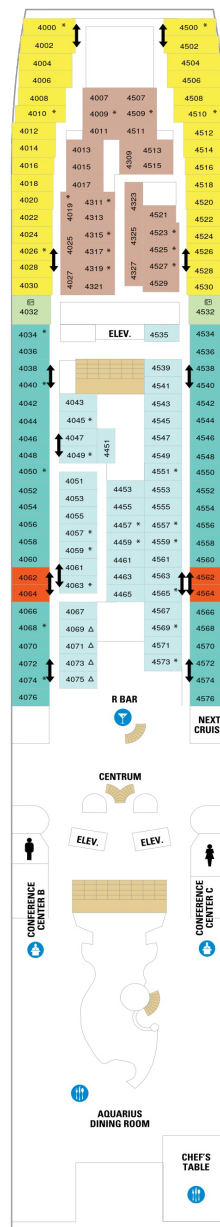

総トン数 : 78,340トン | 乗客定員 : 2,050人 | 乗組員数 : 742人 | 全長 : 278m | 全幅 : 32m | 喫水 : 7.6m | 巡航速度 : 22.0ノット | 就航年 : 1998年5月 | 改装年 : 2013年9月

デッキプラン

Vision of the Seas

ビジョン・オブ・ザ・シーズ

2026年04月30日 ~ 2028年04月16日

スイート客室 カテゴリー一覧

グランドスイート 32.4㎡ + 9.6㎡

GS

広々としたワンルームスイートです。ベッドエリア（キングサイズになるツインベッド）、バスルーム（シャワー付きバスタブ、洗面所、トイレ）、リビングエリア（ダブルベッドになるソファ）、バルコニー（テーブル、ラウンジチェア）フラットテレビ、電話、化粧台、ミニバー、金庫、クローゼット、コーヒーマシン、ドライヤー、タオル・バスタオル、バスローブ、バスアメニティ（シャンプー・コンディショナー・ボディソープ）、石鹸、110/220V共有電源、室内温度調節、最大収容人数 4名 ※客室の写真、見取図は一例です。客室によりレイアウト、内装や、最大収容人数が異なる場合があります。

■ 内側客室 カテゴリー一覧

スタンダード内側 12.6㎡

1V 2V 3V 4V

コンパクトながら居心地のよい内側客室です。キングサイズになるツインベッド、ソファ、バスルーム（シャワー、洗面所、トイレ）、フラットテレビ、電話、化粧台、ミニバー、金庫、クローゼット、ドライヤー、タオル・バスタオル、バスローブ、シャンプー、石鹸、110/220V共有電源、室内温度調節、最大収容人数 2-4名 ※4名客室(*)は上段プルマンベッド2台があります。客室の広さは2名客室と同じですので手狭になります。 ※客室の写真、見取図は一例です。客室によりレイアウト、内装や、最大収容人数が異なる場合があります。

デッキ2F

デッキ3F

デッキ4F

船首

1K CO 1N 2N 3N 4N
1V 2V 3V 4V

1K CO 1N 2N 3N 4N
1V 2V 3V 4V

1K CO 1N 2N 3N 4N
1V 2V 3V 4V

船尾