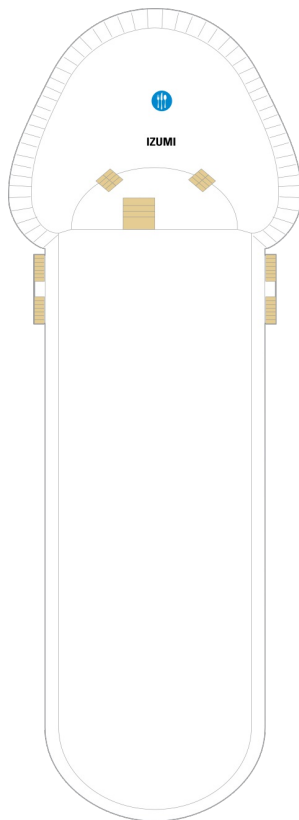

スーペリア海側 17.9㎡

1M

7・8デッキに位置する少し広めの海側客室です。大きな窓から明るい自然光が入ります。キングサイズになるツインベッド、ダブルベッドになるソファ、バスルーム（シャワー、洗面所、トイレ）フラットテレビ、電話、化粧台、ミニバー、金庫、クローゼット、ドライヤー、タオル・バスタオル、バスローブ、シャンプー、石鹸、110/220V共有電源、室内温度調節、最大収容人数 4名 ※窓は開きません。 ※4名客室(*)はソファベッド（ダブルサイズ）があります。客室の広さは2名客室と同じですので手狭になります。 ※客室の写真、見取図は一例です。客室によりレイアウト、内装や、最大収容人数が異なる場合があります。

■ 内側客室 カテゴリー一覧

スタンダード内側 12.6㎡

1V 2V 3V 4V

コンパクトながら居心地のよい内側客室です。キングサイズになるツインベッド、ソファ、バスルーム（シャワー、洗面所、トイレ）、フラットテレビ、電話、化粧台、ミニバー、金庫、クローゼット、ドライヤー、タオル・バスタオル、バスローブ、シャンプー、石鹸、110/220V共有電源、室内温度調節、最大収容人数 2-4名 ※4名客室(*)は上段プルマンベッド2台があります。客室の広さは2名客室と同じですので手狭になります。 ※客室の写真、見取図は一例です。客室によりレイアウト、内装や、最大収容人数が異なる場合があります。

△ 3名用客室

* 4名用客室

☒ 5名以上用客室

↕ コネクティングルーム

♿ 車いす対応客室 (全室シャワールーム)

◻ 視界が遮られる客室・遮られる率

デッキ11F

デッキ12F

船首

船尾

△ 3名用客室

* 4名用客室

□ 5名以上用客室

↕ コネクティングルーム

♿ 車いす対応客室 (全室シャワールーム)

◻ 視界が遮られる客室・遮られる率