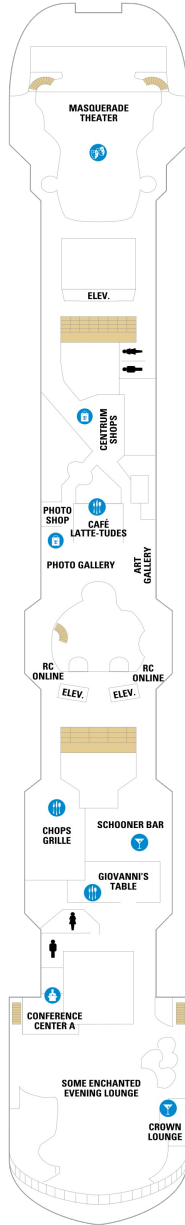

オーナーズスイート 48.0㎡ + 9.6㎡

OS

広々とゆとりのある豪華なスイートです。ベッドエリア（キングサイズベッド）、バスルーム（シャワー付きバスタブ、シャワーブース、洗面所、トイレ）、リビングエリア（ダブルベッドになるソファ、ダイニングテーブル）、バルコニー（ダイニングテーブル、ラウンジチェア）フラットテレビ、電話、化粧台、ミニバー、金庫、クローゼット、コーヒーマシン、ドライヤー、タオル・バスタオル、バスローブ、バスアメニティ（シャンプー・コンディショナー・ボディソープ）、石鹸、110/220V共有電源、室内温度調節、最大収容人数 4名 ※客室の写真、見取図は一例です。客室によりレイアウト、内装や、最大収容人数が異なる場合があります。

ジュニアスイート 22.6㎡ + 6.0㎡

J3 J4

8デッキの船尾にあり眺めのよいジュニアスイートです。ベッドエリア（キングサイズになるツインベッド）、バスルーム（シャワー付きバスタブ、洗面所、トイレ）、リビングエリア（ダブルベッドになるソファ）、バルコニー（テーブル、ラウンジチェア）フラットテレビ、電話、化粧台、ミニバー、金庫、クローゼット、コーヒーマシン、ドライヤー、タオル・バスタオル、バスローブ、バスアメニティ（シャンプー・コンディショナー・ボディソープ）、石鹸、110/220V共有電源、室内温度調節、最大収容人数 2-4名 ※客室の写真、見取図は一例です。客室によりレイアウト、内装や、最大収容人数が異なる場合があります。

デッキ2F

デッキ3F

デッキ4F

船首

1K CO 1N 2N 3N 4N
1V 2V 3V 4V

1K CO 1N 2N 3N 4N
1V 2V 3V 4V

1K CO 1N 2N 3N 4N
1V 2V 3V 4V

船尾

デッキ7F

船首

GT SG 1B 2B 3B 4B
1M 1V 2V 3V 4V

船尾

△ 3名用客室

* 4名用客室

5+ 5名以上用客室

↕ コネクティングルーム