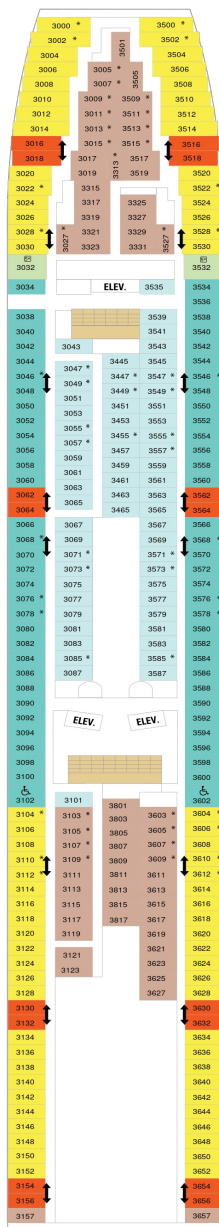

総トン数 : 78,340トン | 乗客定員 : 2,050人 | 乗組員数 : 742人 | 全長 : 278m | 全幅 : 32m | 喫水 : 7.6m | 巡航速度 : 22.0ノット | 就航年 : 1998年5月 | 改装年 : 2013年9月

デッキプラン

Vision of the Seas

ビジョン・オブ・ザ・シーズ

2026年04月30日 ~ 2028年04月16日

スイート客室 カテゴリー一覧

ロイヤルスイート 105.9㎡ + 10.2㎡

RS

船内で最も広く豪華なスイートです。ベッドエリア（キングサイズベッド）、バスルーム（バスタブ、シャワーブース、洗面所、トイレ）、リビングエリア（ダブルベッドになるソファ、ミニグランドピアノ、ダイニングテーブル、バーカウンター）、バルコニー（ダイニングテーブル、ラウンジチェア）フラットテレビ、電話、化粧台、ミニバー、金庫、クローゼット、コーヒーマシン、ドライヤー、タオル・バスタオル、バスローブ、バスアメニティ（シャンプー・コンディショナー・ボディソープ）、石鹸、110/220V共有電源、室内温度調節、最大収容人数 4名 ※客室の写真、見取図は一例です。客室によりレイアウト、内装や、最大収容人数が異なる場合があります。

オーナーズスイート 48.0㎡ + 9.6㎡

OS

広々とゆとりのある豪華なスイートです。ベッドエリア（キングサイズベッド）、バスルーム（シャワー付きバスタブ、シャワーブース、洗面所、トイレ）、リビングエリア（ダブルベッドになるソファ、ダイニングテーブル）、バルコニー（ダイニングテーブル、ラウンジチェア）フラットテレビ、電話、化粧台、ミニバー、金庫、クローゼット、コーヒーマシン、ドライヤー、タオル・バスタオル、バスローブ、バスアメニティ（シャンプー・コンディショナー・ボディソープ）、石鹸、110/220V共有電源、室内温度調節、最大収容人数 4名 ※客室の写真、見取図は一例です。客室によりレイアウト、内装や、最大収容人数が異なる場合があります。

デッキ2F

デッキ3F

デッキ4F

船首

1K CO 1N 2N 3N 4N
1V 2V 3V 4V

1K CO 1N 2N 3N 4N
1V 2V 3V 4V

1K CO 1N 2N 3N 4N
1V 2V 3V 4V

船尾