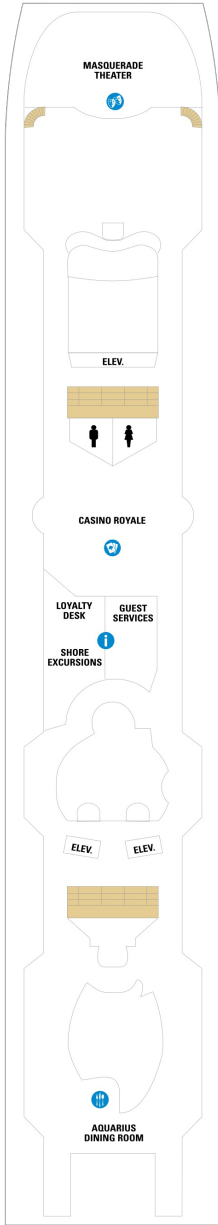

総トン数 : 78,340トン | 乗客定員 : 2,050人 | 乗組員数 : 742人 | 全長 : 278m | 全幅 : 32m | 喫水 : 7.6m | 巡航速度 : 22.0ノット | 就航年 : 1998年5月 | 改装年 : 2013年9月

デッキプラン

Vision of the Seas

ビジョン・オブ・ザ・シーズ

2024年05月25日 ~ 2026年10月17日

スイート客室 カテゴリー一覧

■ 内側客室 カテゴリー一覧

スタンダード内側 12.2㎡

1V 2V 3V 4V

ツインベッド、電話、クローゼット、ドライヤー、タオル・バスタオル、シャンプー、110/220V共有電源、最少収容人数1名、シャワー、テレビ、化粧台、金庫、石鹸、室内温度調節、最大収容人数4名

デッキ2F

デッキ3F

デッキ4F

船首

1K CO 1N 2N 3N 4N
1V 2V 3V 4V

1K CO 1N 2N 3N 4N
1V 2V 3V 4V

1K CO 1N 2N 3N 4N
1V 2V 3V 4V

船尾

△ 3名用客室

* 4名用客室

5+ 5名以上用客室

↕ コネクティングルーム

♿ 車いす対応客室 (全室シャワールーム)

□ 視界が遮られる客室・遮られる率

デッキ5F

デッキ6F

デッキ7F

船首

GT 1B 2B 3B 4B 1M
1V 2V 3V 4V

船尾