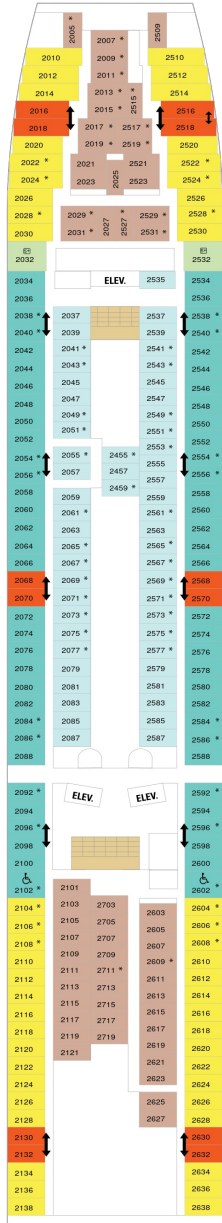

総トン数 : 78,340トン | 乗客定員 : 2,050人 | 乗組員数 : 742人 | 全長 : 278m | 全幅 : 32m | 喫水 : 7.6m | 巡航速度 : 22.0ノット | 就航年 : 1998年5月 | 改装年 : 2013年9月

デッキプラン

Vision of the Seas

ビジョン・オブ・ザ・シーズ

2024年05月25日 ~ 2026年10月17日

スイート客室 カテゴリー一覧

■ バルコニー海側客室 カテゴリー一覧

スーペリアバルコニー 18.1㎡+3.8㎡

1B 2B 3B 4B

ツインベッド、シッティングエリア、窓、電話、クローゼット、ドライヤー、タオル・バスタオル、シャンプー、110/220V共有電源、最少収容人数1名、バルコニー、シャワー、テレビ、化粧台、ミニバー、金庫、石鹸、室内温度調節、最大収容人数4名

海側客室 カテゴリー一覧

ウルトラスーパーリア（ファミリー）海側 21.6㎡

■ 内側客室 カテゴリー一覧

スタンダード内側 12.2㎡

1V 2V 3V 4V

ツインベッド、電話、クローゼット、ドライヤー、タオル・バスタオル、シャンプー、110/220V共有電源、最少収容人数1名、シャワー、テレビ、化粧台、金庫、石鹸、室内温度調節、最大収容人数4名

デッキ2F

デッキ3F

デッキ4F

船首

1K CO 1N 2N 3N 4N
1V 2V 3V 4V

1K CO 1N 2N 3N 4N
1V 2V 3V 4V

1K CO 1N 2N 3N 4N
1V 2V 3V 4V

船尾

△ 3名用客室

* 4名用客室

5+ 5名以上用客室

↕ コネクティングルーム