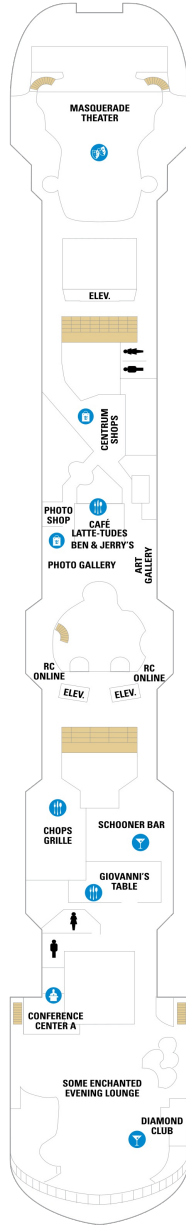

総トン数 : 78,340トン | 乗客定員 : 2,050人 | 乗組員数 : 742人 | 全長 : 278m | 全幅 : 32m | 喫水 : 7.6m | 巡航速度 : 22.0ノット | 就航年 : 1998年5月 | 改装年 : 2013年9月

デッキプラン

Vision of the Seas

ビジョン・オブ・ザ・シーズ

2024年05月25日 ~ 2026年10月17日

スイート客室 カテゴリー一覧

■ バルコニー海側客室 カテゴリー一覧

スーペリアバルコニー 18.1㎡+3.8㎡

1B 2B 3B 4B

ツインベッド、シッティングエリア、窓、電話、クローゼット、ドライヤー、タオル・バスタオル、シャンプー、110/220V共有電源、最少収容人数1名、バルコニー、シャワー、テレビ、化粧台、ミニバー、金庫、石鹸、室内温度調節、最大収容人数4名

海側客室 カテゴリー一覧

ウルトラスーパーリア（ファミリー）海側 21.6㎡

1K CO 1N 2N 3N 4N
1V 2V 3V 4V

1K CO 1N 2N 3N 4N
1V 2V 3V 4V

1K CO 1N 2N 3N 4N
1V 2V 3V 4V

船尾

△ 3名用客室

* 4名用客室

5+ 5名以上用客室

↕ コネクティングルーム

♿ 車いす対応客室 (全室シャワールーム)

□ 視界が遮られる客室・遮られる率

デッキ5F

デッキ6F

デッキ7F

船首

GT 1B 2B 3B 4B 1M
1V 2V 3V 4V

船尾