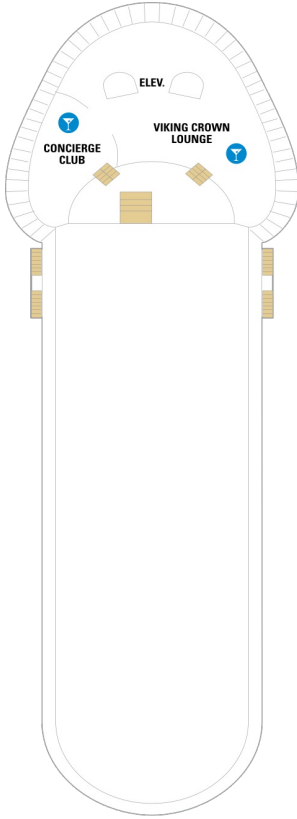

総トン数 : 78,340トン | 乗客定員 : 2,050人 | 乗組員数 : 742人 | 全長 : 278m | 全幅 : 32m | 喫水 : 7.6m | 巡航速度 : 22.0ノット | 就航年 : 1998年5月 | 改装年 : 2013年9月

デッキプラン

Vision of the Seas

ビジョン・オブ・ザ・シーズ

2024年05月25日 ~ 2026年10月17日

スイート客室 カテゴリー一覧

■ バルコニー海側客室 カテゴリー一覧

スーペリアバルコニー 18.1㎡+3.8㎡

1B 2B 3B 4B

ツインベッド、シッティングエリア、窓、電話、クローゼット、ドライヤー、タオル・バスタオル、シャンプー、110/220V共有電源、最少収容人数1名、バルコニー、シャワー、テレビ、化粧台、ミニバー、金庫、石鹸、室内温度調節、最大収容人数4名

海側客室 カテゴリー一覧

ウルトラスーパーリア（ファミリー）海側 21.6㎡

■ 内側客室 カテゴリー一覧

スタンダード内側 12.2㎡

1V 2V 3V 4V

ツインベッド、電話、クローゼット、ドライヤー、タオル・バスタオル、シャンプー、110/220V共有電源、最少収容人数1名、シャワー、テレビ、化粧台、金庫、石鹸、室内温度調節、最大収容人数4名

デッキ2F

デッキ3F

デッキ4F

船首

♿ 車いす対応客室 (全室シャワールーム)

◻ 視界が遮られる客室・遮られる率

デッキ11F

デッキ12F

船首

船尾

△ 3名用客室

* 4名用客室