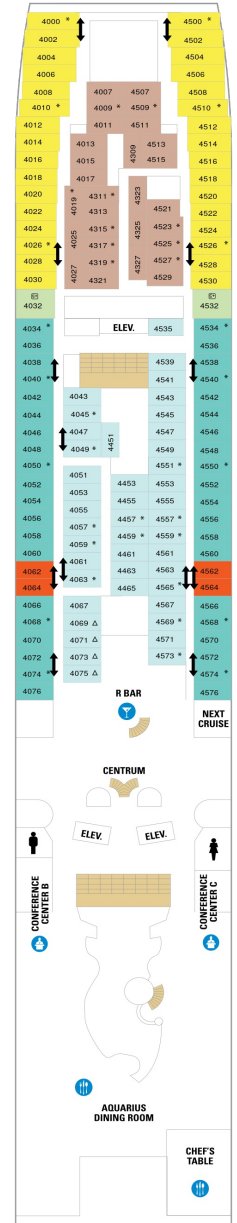

1K CO 1N 2N 3N 4N
1V 2V 3V 4V