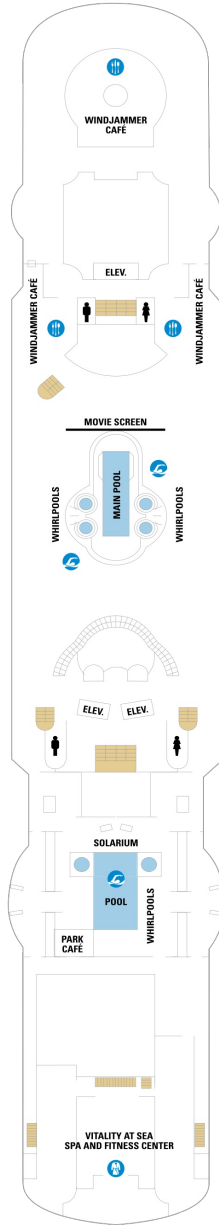

■ 内側客室 カテゴリー一覧

スタンダード内側 12.2㎡

1V 2V 3V 4V

ツインベッド、電話、クローゼット、ドライヤー、タオル・バスタオル、シャンプー、110/220V共有電源、最少収容人数1名、シャワー、テレビ、化粧台、金庫、石鹸、室内温度調節、最大収容人数4名

デッキ2F

デッキ3F

デッキ4F

船首

♿ 車いす対応客室 (全室シャワールーム)

□ 視界が遮られる客室・遮られる率

デッキ5F

デッキ6F

デッキ7F

船首

GT 1B 2B 3B 4B 1M
1V 2V 3V 4V

船尾

△ 3名用客室

* 4名用客室

5+ 5名以上用客室

↕ コネクティングルーム

♿ 車いす対応客室 (全室シャワールーム)

□ 視界が遮られる客室・遮られる率

デッキ8F

デッキ9F

デッキ10F

船首

RS	OS	GT	GS	VO	J3
J4	1M	1V	2V	3V	4V

船尾

△ 3名用客室

✳ 4名用客室

⊕ 5名以上用客室

↕ コネクティングルーム