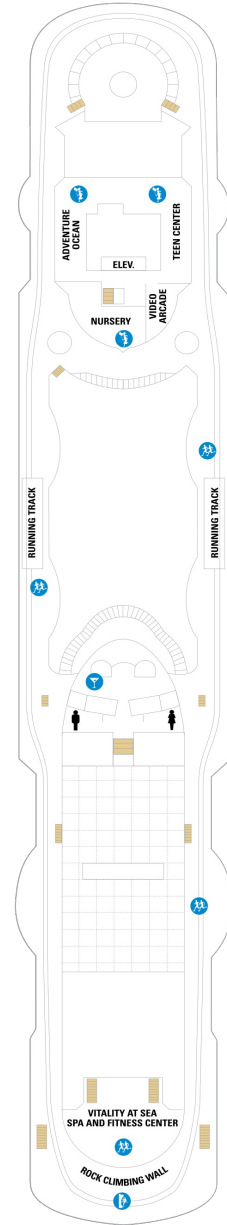

デッキ8F

デッキ9F

デッキ10F

船首

RS	OS	GT	GS	VO	J3
J4	1M	1V	2V	3V	4V

船尾

△ 3名用客室

✳ 4名用客室

⊕ 5名以上用客室

↕ コネクティングルーム

♿ 車いす対応客室 (全室シャワールーム)

◻ 視界が遮られる客室・遮られる率