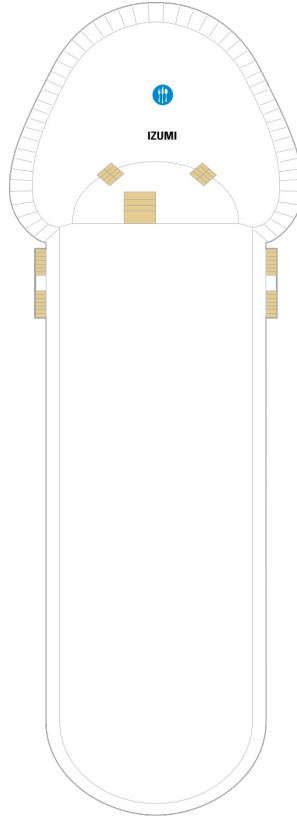

総トン数 : 78,340トン | 乗客定員 : 2,050人 | 乗組員数 : 742人 | 全長 : 278m | 全幅 : 32m | 喫水 : 7.6m | 巡航速度 : 22.0ノット | 就航年 : 1998年5月 | 改装年 : 2013年9月

デッキプラン

Vision of the Seas

ビジョン・オブ・ザ・シーズ

2024年05月25日 ~ 2026年10月17日

スイート客室 カテゴリー一覧

■ 内側客室 カテゴリー一覧

スタンダード内側 12.2㎡

1V 2V 3V 4V

ツインベッド、電話、クローゼット、ドライヤー、タオル・バスタオル、シャンプー、110/220V共有電源、最少収容人数1名、シャワー、テレビ、化粧台、金庫、石鹸、室内温度調節、最大収容人数4名

デッキ2F

デッキ3F

デッキ4F

船首

♿ 車いす対応客室 (全室シャワールーム)

◻ 視界が遮られる客室・遮られる率

デッキ11F

デッキ12F

船首

船尾

△ 3名用客室

* 4名用客室

□ 5名以上用客室

↕ コネクティングルーム

♿ 車いす対応客室 (全室シャワールーム)

◻ 視界が遮られる客室・遮られる率