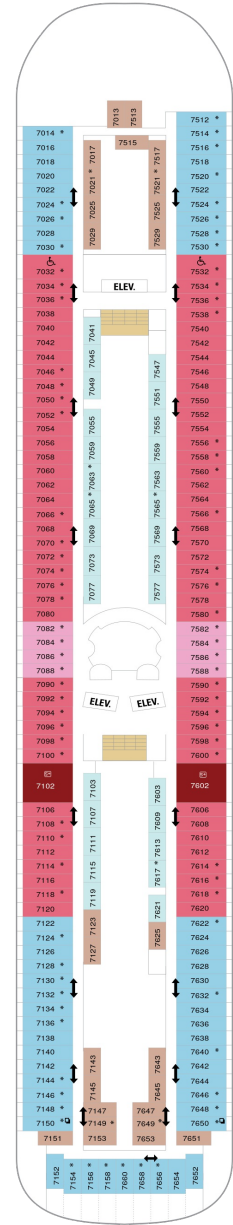

総トン数 : 78,340トン | 乗客定員 : 2,050人 | 乗組員数 : 742人 | 全長 : 278m | 全幅 : 32m | 喫水 : 7.6m | 巡航速度 : 22.0ノット | 就航年 : 1998年5月 | 改装年 : 2013年9月

デッキプラン

Vision of the Seas

ビジョン・オブ・ザ・シーズ

2024年05月25日 ~ 2026年10月17日

スイート客室 カテゴリー一覧

■ バルコニー海側客室 カテゴリー一覧

スーペリアバルコニー 18.1㎡+3.8㎡

1B 2B 3B 4B

ツインベッド、シッティングエリア、窓、電話、クローゼット、ドライヤー、タオル・バスタオル、シャンプー、110/220V共有電源、最少収容人数1名、バルコニー、シャワー、テレビ、化粧台、ミニバー、金庫、石鹸、室内温度調節、最大収容人数4名

海側客室 カテゴリー一覧

ウルトラスーパーリア（ファミリー）海側 21.6㎡

■ 内側客室 カテゴリー一覧

スタンダード内側 12.2㎡

1V 2V 3V 4V

ツインベッド、電話、クローゼット、ドライヤー、タオル・バスタオル、シャンプー、110/220V共有電源、最少収容人数1名、シャワー、テレビ、化粧台、金庫、石鹸、室内温度調節、最大収容人数4名

デッキ2F

デッキ3F

デッキ4F

船首

♿ 車いす対応客室 (全室シャワールーム)

□ 視界が遮られる客室・遮られる率

デッキ5F

デッキ6F

デッキ7F

船首

GT 1B 2B 3B 4B 1M
1V 2V 3V 4V

船尾