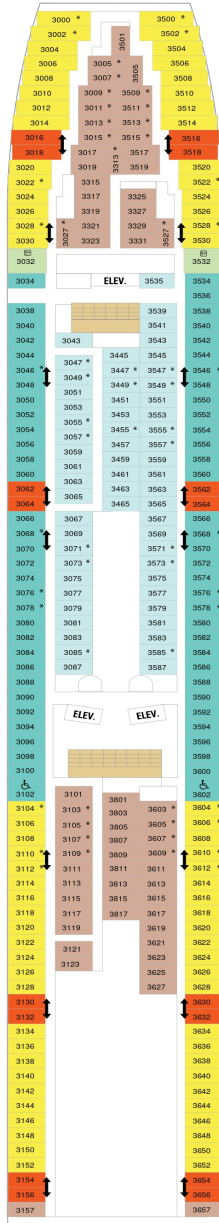

総トン数 : 78,340トン | 乗客定員 : 2,050人 | 乗組員数 : 742人 | 全長 : 278m | 全幅 : 32m | 喫水 : 7.6m | 巡航速度 : 22.0ノット | 就航年 : 1998年5月 | 改装年 : 2013年9月

デッキプラン

Vision of the Seas

ビジョン・オブ・ザ・シーズ

2024年05月25日 ~ 2026年10月17日

スイート客室 カテゴリー一覧

■ バルコニー海側客室 カテゴリー一覧

スーペリアバルコニー 18.1㎡+3.8㎡

1B 2B 3B 4B

ツインベッド、シッティングエリア、窓、電話、クローゼット、ドライヤー、タオル・バスタオル、シャンプー、110/220V共有電源、最少収容人数1名、バルコニー、シャワー、テレビ、化粧台、ミニバー、金庫、石鹸、室内温度調節、最大収容人数4名

海側客室 カテゴリー一覧

ウルトラスーパーリア（ファミリー）海側 21.6㎡

■ 内側客室 カテゴリー一覧

スタンダード内側 12.2㎡

1V 2V 3V 4V

ツインベッド、電話、クローゼット、ドライヤー、タオル・バスタオル、シャンプー、110/220V共有電源、最少収容人数1名、シャワー、テレビ、化粧台、金庫、石鹸、室内温度調節、最大収容人数4名

デッキ2F

デッキ3F

デッキ4F

船首

1K CO 1N 2N 3N 4N
1V 2V 3V 4V

1K CO 1N 2N 3N 4N
1V 2V 3V 4V

1K CO 1N 2N 3N 4N
1V 2V 3V 4V

船尾

△ 3名用客室

* 4名用客室

5+ 5名以上用客室

↕ コネクティングルーム