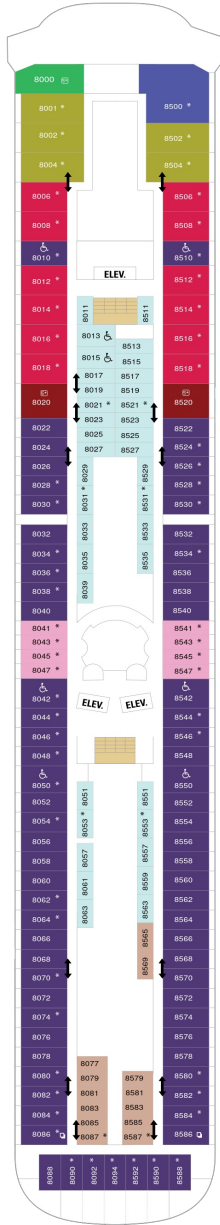

デッキ8F

デッキ9F

デッキ10F

船首

RS	OS	GT	GS	VO	J3
J4	1M	1V	2V	3V	4V

船尾

△ 3名用客室

✳ 4名用客室

⊕ 5名以上用客室

↕ コネクティングルーム

♿ 車いす対応客室 (全室シャワールーム)

◻ 視界が遮られる客室・遮られる率