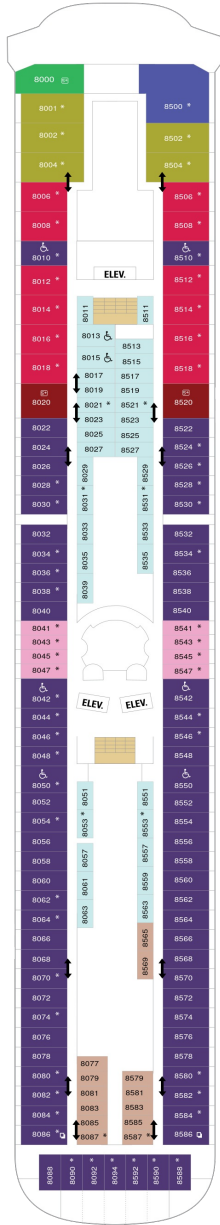

デッキ8F

デッキ9F

デッキ10F

船首

RS	OS	GT	GS	VO	J3
J4	1M	1V	2V	3V	4V

船尾

△ 3名用客室

* 4名用客室

□ 5名以上用客室

↕ コネクティングルーム

♿ 車いす対応客室 (全室シャワールーム)

◻ 視界が遮られる客室・遮られる率