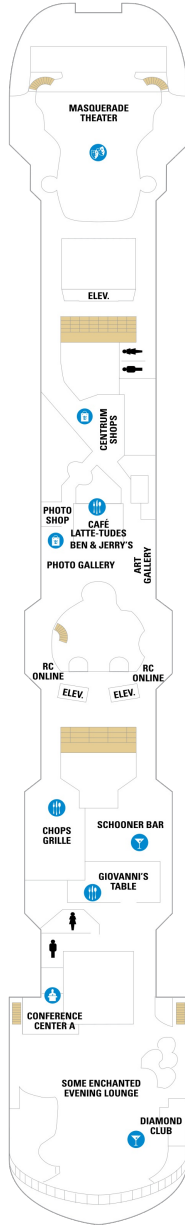

総トン数 : 78,340トン | 乗客定員 : 2,050人 | 乗組員数 : 742人 | 全長 : 278m | 全幅 : 32m | 喫水 : 7.6m | 巡航速度 : 22.0ノット | 就航年 : 1998年5月 | 改装年 : 2013年9月

デッキプラン

Vision of the Seas

ビジョン・オブ・ザ・シーズ

2024年05月25日 ~ 2026年04月10日

スイート客室 カテゴリー一覧

■ 内側客室 カテゴリー一覧

スタンダード内側 12.2㎡

1V 2V 3V 4V

ツインベッド、電話、クローゼット、ドライヤー、タオル・バスタオル、シャンプー、110/220V共有電源、最少収容人数1名、シャワー、テレビ、化粧台、金庫、石鹸、室内温度調節、最大収容人数4名

デッキ2F

デッキ3F

デッキ4F

船首

1K CO 1N 2N 3N 4N
1V 2V 3V 4V

1K CO 1N 2N 3N 4N
1V 2V 3V 4V

1K CO 1N 2N 3N 4N
1V 2V 3V 4V

船尾

△ 3名用客室

* 4名用客室

5+ 5名以上用客室

↕ コネクティングルーム

♿ 車いす対応客室 (全室シャワールーム)

□ 視界が遮られる客室・遮られる率

デッキ5F

デッキ6F

デッキ7F

船首

GT 1B 2B 3B 4B 1M
1V 2V 3V 4V

船尾