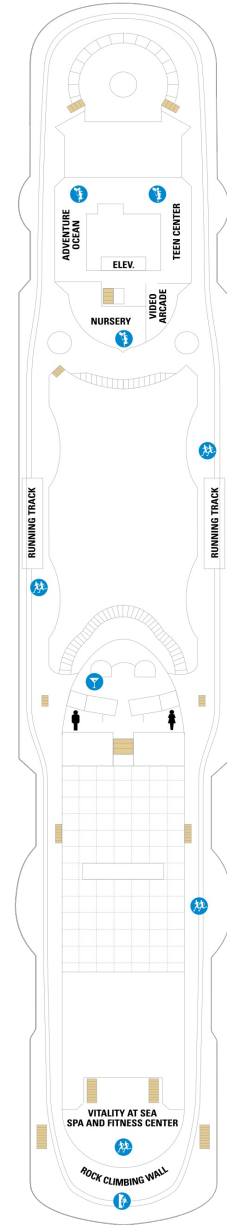

デッキ8F

デッキ9F

デッキ10F

船首

RS	OS	GT	GS	VO	J3
J4	1M	1V	2V	3V	4V

船尾

△ 3名用客室

* 4名用客室

□ 5名以上用客室

↕ コネクティングルーム

♿ 車いす対応客室 (全室シャワールーム)

◻ 視界が遮られる客室・遮られる率