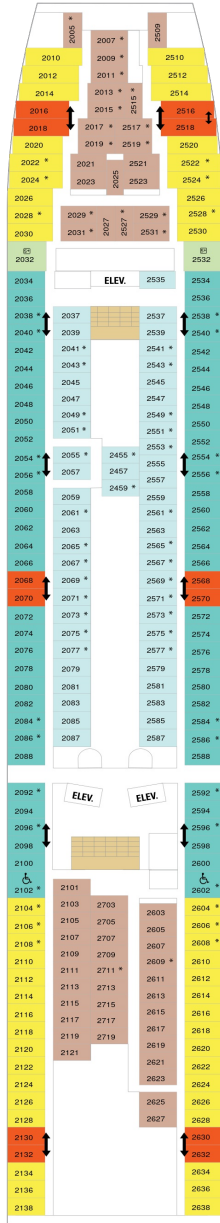

総トン数 : 78,340トン | 乗客定員 : 2,050人 | 乗組員数 : 742人 | 全長 : 278m | 全幅 : 32m | 喫水 : 7.6m | 巡航速度 : 22.0ノット | 就航年 : 1998年5月 | 改装年 : 2013年9月

デッキプラン

Vision of the Seas

ビジョン・オブ・ザ・シーズ

2024年05月25日 ~ 2026年04月10日

スイート客室 カテゴリー一覧

バルコニー海側客室 カテゴリー一覧

スーペリアバルコニー 18.1㎡+3.8㎡

1B 2B 3B 4B

ツインベッド、シッティングエリア、窓、電話、クローゼット、ドライヤー、タオル・バスタオル、シャンプー、110/220V共有電源、最少収容人数1名、バルコニー、シャワー、テレビ、化粧台、ミニバー、金庫、石鹸、室内温度調節、最大収容人数4名

海側客室 カテゴリー一覧

ウルトラスーパーリア（ファミリー）海側 21.6㎡

■ 内側客室 カテゴリー一覧

スタンダード内側 12.2㎡

1V 2V 3V 4V

ツインベッド、電話、クローゼット、ドライヤー、タオル・バスタオル、シャンプー、110/220V共有電源、最少収容人数1名、シャワー、テレビ、化粧台、金庫、石鹸、室内温度調節、最大収容人数4名

デッキ2F

デッキ3F

デッキ4F

船首

1K CO 1N 2N 3N 4N
1V 2V 3V 4V

1K CO 1N 2N 3N 4N
1V 2V 3V 4V

1K CO 1N 2N 3N 4N
1V 2V 3V 4V

船尾

△ 3名用客室

* 4名用客室

5+ 5名以上用客室

↕ コネクティングルーム