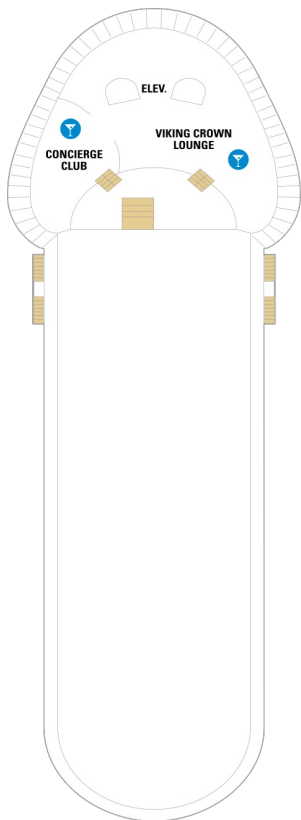

総トン数 : 78,340トン | 乗客定員 : 2,050人 | 乗組員数 : 742人 | 全長 : 278m | 全幅 : 32m | 喫水 : 7.6m | 巡航速度 : 22.0ノット | 就航年 : 1998年5月 | 改装年 : 2013年9月

デッキプラン

Vision of the Seas

ビジョン・オブ・ザ・シーズ

2024年05月25日 ~ 2026年04月10日

スイート客室 カテゴリー一覧

バルコニー海側客室 カテゴリー一覧

スーペリアバルコニー 18.1㎡+3.8㎡

1B 2B 3B 4B

ツインベッド、シッティングエリア、窓、電話、クローゼット、ドライヤー、タオル・バスタオル、シャンプー、110/220V共有電源、最少収容人数1名、バルコニー、シャワー、テレビ、化粧台、ミニバー、金庫、石鹸、室内温度調節、最大収容人数4名

海側客室 カテゴリー一覧

ウルトラスーパーリア（ファミリー）海側 21.6㎡

■ 内側客室 カテゴリー一覧

スタンダード内側 12.2㎡

1V 2V 3V 4V

ツインベッド、電話、クローゼット、ドライヤー、タオル・バスタオル、シャンプー、110/220V共有電源、最少収容人数1名、シャワー、テレビ、化粧台、金庫、石鹸、室内温度調節、最大収容人数4名

デッキ2F

デッキ3F

デッキ4F

船首

♿ 車いす対応客室 (全室シャワールーム)

◻ 視界が遮られる客室・遮られる率

デッキ11F

デッキ12F

船首

船尾

△ 3名用客室

* 4名用客室