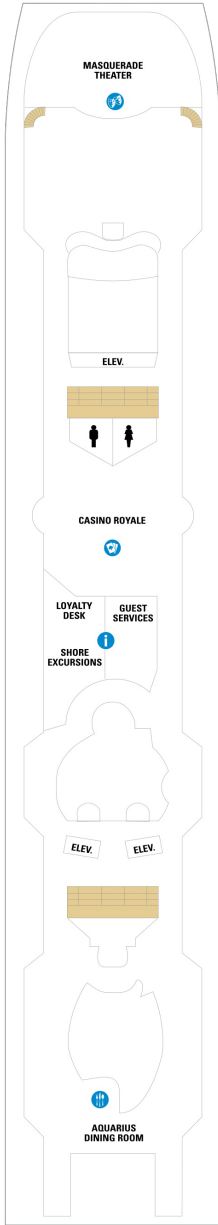

総トン数 : 78,340トン | 乗客定員 : 2,050人 | 乗組員数 : 742人 | 全長 : 278m | 全幅 : 32m | 喫水 : 7.6m | 巡航速度 : 22.0ノット | 就航年 : 1998年5月 | 改装年 : 2013年9月

デッキプラン

Vision of the Seas

ビジョン・オブ・ザ・シーズ

2024年05月25日 ~ 2026年04月10日

スイート客室 カテゴリー一覧

■ 内側客室 カテゴリー一覧

スタンダード内側 12.2㎡

1V 2V 3V 4V

ツインベッド、電話、クローゼット、ドライヤー、タオル・バスタオル、シャンプー、110/220V共有電源、最少収容人数1名、シャワー、テレビ、化粧台、金庫、石鹸、室内温度調節、最大収容人数4名

デッキ2F

デッキ3F

デッキ4F

船首

1K CO 1N 2N 3N 4N
1V 2V 3V 4V

1K CO 1N 2N 3N 4N
1V 2V 3V 4V

1K CO 1N 2N 3N 4N
1V 2V 3V 4V

船尾

△ 3名用客室

* 4名用客室

5+ 5名以上用客室

↕ コネクティングルーム

♿ 車いす対応客室 (全室シャワールーム)

□ 視界が遮られる客室・遮られる率

デッキ5F

デッキ6F

デッキ7F

船首

GT 1B 2B 3B 4B 1M
1V 2V 3V 4V

船尾