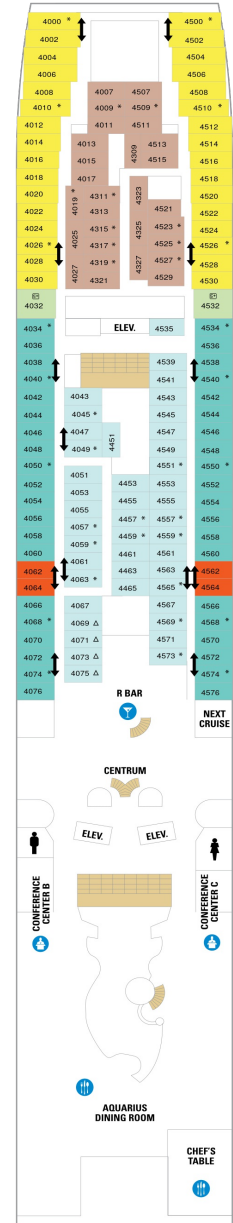

1K CO 1N 2N 3N 4N
1V 2V 3V 4V