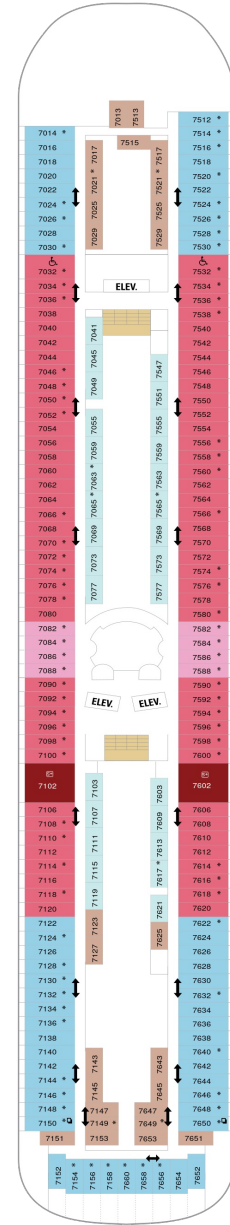

総トン数 : 78,340トン | 乗客定員 : 2,050人 | 乗組員数 : 742人 | 全長 : 278m | 全幅 : 32m | 喫水 : 7.6m | 巡航速度 : 22.0ノット | 就航年 : 1998年5月 | 改装年 : 2013年9月

デッキプラン

Vision of the Seas

ビジョン・オブ・ザ・シーズ

2024年05月25日 ~ 2026年04月10日

スイート客室 カテゴリー一覧

バルコニー海側客室 カテゴリー一覧

スーペリアバルコニー 18.1㎡+3.8㎡

1B 2B 3B 4B

ツインベッド、シッティングエリア、窓、電話、クローゼット、ドライヤー、タオル・バスタオル、シャンプー、110/220V共有電源、最少収容人数1名、バルコニー、シャワー、テレビ、化粧台、ミニバー、金庫、石鹸、室内温度調節、最大収容人数4名

海側客室 カテゴリー一覧

ウルトラスーパーリア（ファミリー）海側 21.6㎡

■ 内側客室 カテゴリー一覧

スタンダード内側 12.2㎡

1V 2V 3V 4V

ツインベッド、電話、クローゼット、ドライヤー、タオル・バスタオル、シャンプー、110/220V共有電源、最少収容人数1名、シャワー、テレビ、化粧台、金庫、石鹸、室内温度調節、最大収容人数4名

デッキ2F

デッキ3F

デッキ4F

船首

♿ 車いす対応客室 (全室シャワールーム)

□ 視界が遮られる客室・遮られる率

デッキ5F

デッキ6F

デッキ7F

船首

GT 1B 2B 3B 4B 1M
1V 2V 3V 4V

船尾