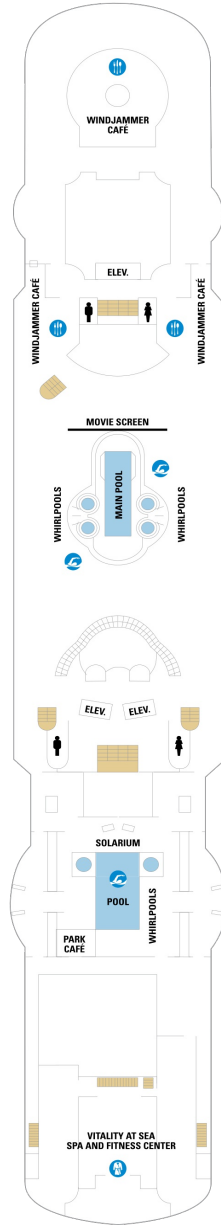

■ 内側客室 カテゴリー一覧

スタンダード内側 12.2㎡

1V 2V 3V 4V

ツインベッド、電話、クローゼット、ドライヤー、タオル・バスタオル、シャンプー、110/220V共有電源、最少収容人数1名、シャワー、テレビ、化粧台、金庫、石鹸、室内温度調節、最大収容人数4名

デッキ2F

デッキ3F

デッキ4F

船首

♿ 車いす対応客室 (全室シャワールーム)

□ 視界が遮られる客室・遮られる率

デッキ5F

デッキ6F

デッキ7F

船首

GT 1B 2B 3B 4B 1M
1V 2V 3V 4V

船尾

△ 3名用客室

* 4名用客室

□ 5名以上用客室

↕ コネクティングルーム

♿ 車いす対応客室 (全室シャワールーム)

◻ 視界が遮られる客室・遮られる率

デッキ8F

デッキ9F

デッキ10F

船首

RS	OS	GT	GS	VO	J3
J4	1M	1V	2V	3V	4V

船尾

△ 3名用客室

* 4名用客室

□ 5名以上用客室

↕ コネクティングルーム