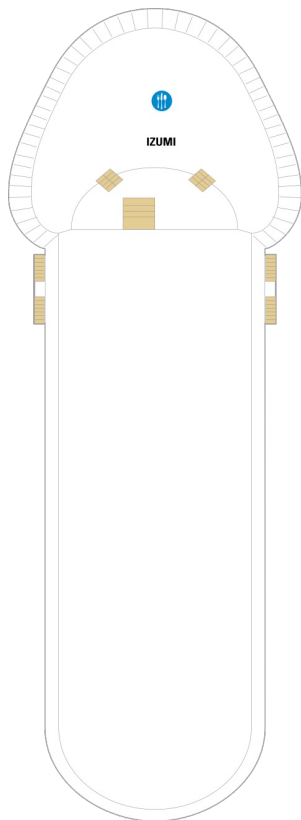

総トン数 : 78,340トン | 乗客定員 : 2,050人 | 乗組員数 : 742人 | 全長 : 278m | 全幅 : 32m | 喫水 : 7.6m | 巡航速度 : 22.0ノット | 就航年 : 1998年5月 | 改装年 : 2013年9月

デッキプラン

Vision of the Seas

ビジョン・オブ・ザ・シーズ

2024年05月25日 ~ 2026年04月10日

スイート客室 カテゴリー一覧

■ 内側客室 カテゴリー一覧

スタンダード内側 12.2㎡

1V 2V 3V 4V

ツインベッド、電話、クローゼット、ドライヤー、タオル・バスタオル、シャンプー、110/220V共有電源、最少収容人数1名、シャワー、テレビ、化粧台、金庫、石鹸、室内温度調節、最大収容人数4名

デッキ2F

デッキ3F

デッキ4F

船首

♿ 車いす対応客室 (全室シャワールーム)

◻ 視界が遮られる客室・遮られる率

デッキ11F

デッキ12F

船首

船尾

△ 3名用客室

* 4名用客室

□ 5名以上用客室

↕ コネクティングルーム

♿ 車いす対応客室 (全室シャワールーム)

◻ 視界が遮られる客室・遮られる率