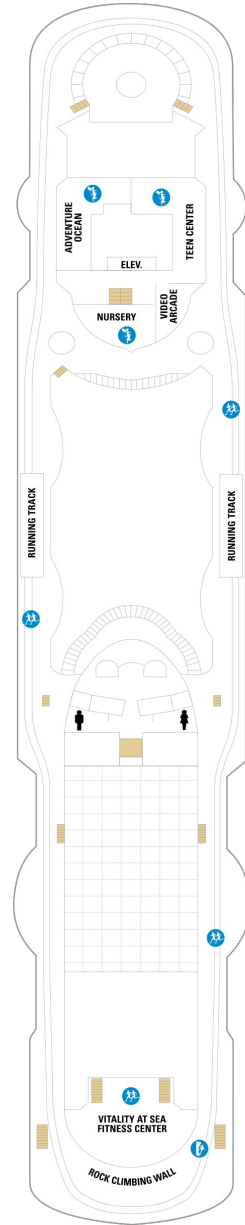

デッキ8F

デッキ9F

デッキ10F

船首

RS	OS	GT	GS	VO	J3
J4	1M	1V	2V	3V	4V

船尾

△ 3名用客室

* 4名用客室

□ 5名以上用客室

↕ コネクティングルーム

♿ 車いす対応客室 (全室シャワールーム)

◻ 視界が遮られる客室・遮られる率