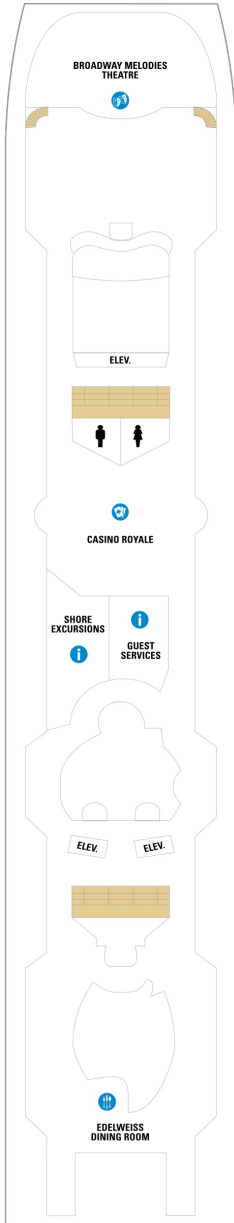

■ バルコニー海側客室 カテゴリー一覧

スーペリアバルコニー 18.1㎡+3.2㎡

1B 2B 3B 4B

ツインベッド、シッティングエリア、窓、電話、クローゼット、ドライヤー、タオル・バスタオル、シャンプー、110/220V共有電源、最少収容人数1名、バルコニー、シャワー、テレビ、化粧台、ミニバー、金庫、石鹸、室内温度調節、最大収容人数4名

海側客室 カテゴリー一覧

ウルTRASーパーリア (ファミリー) 海側 22.8㎡

■ 内側客室 カテゴリー一覧

スタンダード内側 13.5㎡

1V 2V 3V 4V

ツインベッド、電話、クローゼット、ドライヤー、タオル・バスタオル、シャンプー、110/220V共有電源、最少収容人数1名、シャワー、テレビ、化粧台、金庫、石鹸、室内温度調節、最大収容人数4名

デッキ2F

デッキ3F

デッキ4F

船首

1K CO 1N 2N 3N 4N
1V 2V 3V 4V

1K CO 1N 2N 3N 4N
1V 2V 3V 4V

1K CO 1N 2N 3N 4N
1V 2V 3V 4V

船尾

- △ 3名用客室
- * 4名用客室
- 5名以上用客室

- ↕ コネクティングルーム
- ♿ 車いす対応客室 (全室シャワールーム)
- ◻ 視界が遮られる客室・遮られる率

デッキ5F

デッキ6F

デッキ7F

船首

GT 1B 2B 3B 4B 1M
1V 2V 3V 4V

船尾

△ 3名用客室

* 4名用客室

□ 5名以上用客室

↕ コネクティングルーム