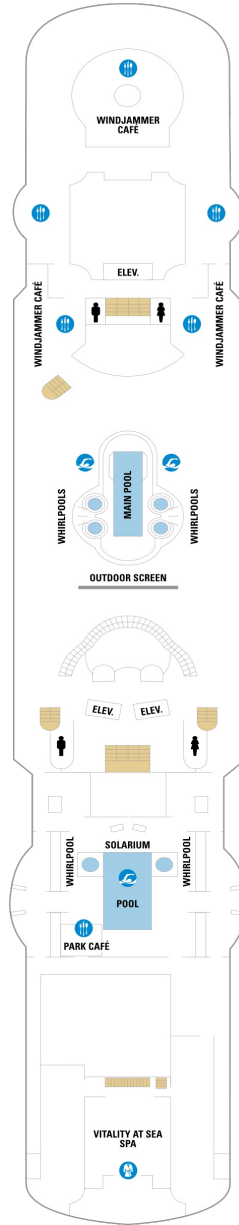

■ バルコニー海側客室 カテゴリー一覧

スーペリアバルコニー 18.1㎡+3.2㎡

1B 2B 3B 4B

ツインベッド、シッティングエリア、窓、電話、クローゼット、ドライヤー、タオル・バスタオル、シャンプー、110/220V共有電源、最少収容人数1名、バルコニー、シャワー、テレビ、化粧台、ミニバー、金庫、石鹸、室内温度調節、最大収容人数4名

海側客室 カテゴリー一覧

ウルTRASーパーリア (ファミリー) 海側 22.8㎡

■ 内側客室 カテゴリー一覧

スタンダード内側 13.5㎡

1V 2V 3V 4V

ツインベッド、電話、クローゼット、ドライヤー、タオル・バスタオル、シャンプー、110/220V共有電源、最少収容人数1名、シャワー、テレビ、化粧台、金庫、石鹸、室内温度調節、最大収容人数4名

デッキ2F

デッキ3F

デッキ4F

船首

デッキ7F

船首

GT 1B 2B 3B 4B 1M
1V 2V 3V 4V

船尾

△ 3名用客室

* 4名用客室

□ 5名以上用客室

↕ コネクティングルーム

♿ 車いす対応客室 (全室シャワールーム)

□ 視界が遮られる客室・遮られる率

デッキ8F

デッキ9F

デッキ10F

船首

RS	OS	GT	GS	VO	J3
J4	1M	1V	2V	3V	4V

船尾