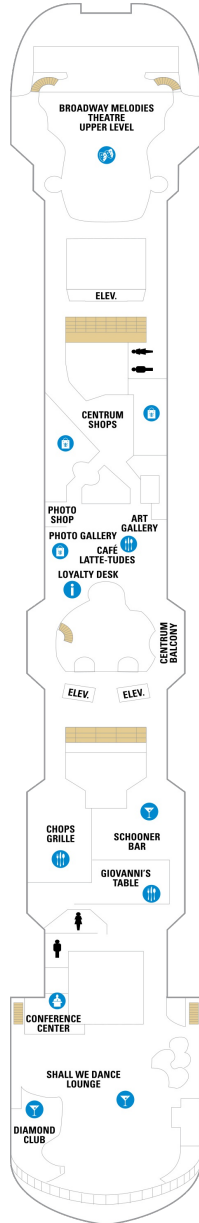

■ バルコニー海側客室 カテゴリー一覧

スーペリアバルコニー 18.1㎡+3.2㎡

1B 2B 3B 4B

ツインベッド、シッティングエリア、窓、電話、クローゼット、ドライヤー、タオル・バスタオル、シャンプー、110/220V共有電源、最少収容人数1名、バルコニー、シャワー、テレビ、化粧台、ミニバー、金庫、石鹸、室内温度調節、最大収容人数4名

海側客室 カテゴリー一覧

ウルTRASーパーリア (ファミリー) 海側 22.8㎡

■ 内側客室 カテゴリー一覧

スタンダード内側 13.5㎡

1V 2V 3V 4V

ツインベッド、電話、クローゼット、ドライヤー、タオル・バスタオル、シャンプー、110/220V共有電源、最少収容人数1名、シャワー、テレビ、化粧台、金庫、石鹸、室内温度調節、最大収容人数4名

デッキ2F

デッキ3F

デッキ4F

船首

1K CO 1N 2N 3N 4N
1V 2V 3V 4V

1K CO 1N 2N 3N 4N
1V 2V 3V 4V

1K CO 1N 2N 3N 4N
1V 2V 3V 4V

船尾

- △ 3名用客室
- * 4名用客室
- 5名以上用客室

- ↕ コネクティングルーム
- ♿ 車いす対応客室 (全室シャワールーム)
- ◻ 視界が遮られる客室・遮られる率

デッキ5F

デッキ6F

デッキ7F

船首

GT 1B 2B 3B 4B 1M
1V 2V 3V 4V

船尾

△ 3名用客室

* 4名用客室

□ 5名以上用客室

↕ コネクティングルーム