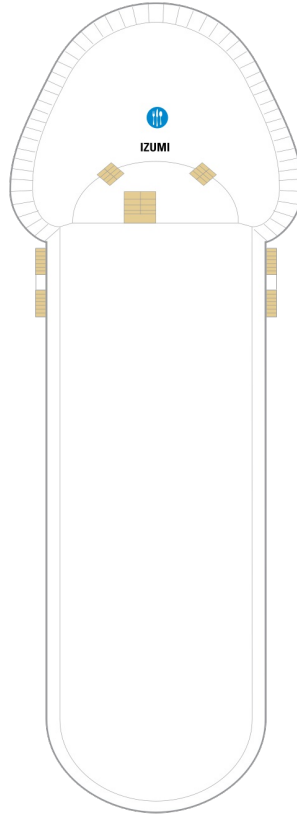

■ バルコニー海側客室 カテゴリー一覧

スーペリアバルコニー 18.1㎡+3.2㎡

1B 2B 3B 4B

ツインベッド、シッティングエリア、窓、電話、クローゼット、ドライヤー、タオル・バスタオル、シャンプー、110/220V共有電源、最少収容人数1名、バルコニー、シャワー、テレビ、化粧台、ミニバー、金庫、石鹸、室内温度調節、最大収容人数4名

海側客室 カテゴリー一覧

ウルTRASーパーリア (ファミリー) 海側 22.8㎡

■ 内側客室 カテゴリー一覧

スタンダード内側 13.5㎡

1V 2V 3V 4V

ツインベッド、電話、クローゼット、ドライヤー、タオル・バスタオル、シャンプー、110/220V共有電源、最少収容人数1名、シャワー、テレビ、化粧台、金庫、石鹸、室内温度調節、最大収容人数4名

デッキ2F

デッキ3F

デッキ4F

船首

△ 3名用客室

* 4名用客室

□ 5名以上用客室

↕ コネクティングルーム

♿ 車いす対応客室 (全室シャワールーム)

◻ 視界が遮られる客室・遮られる率

デッキ11F

デッキ12F

船首

船尾

△ 3名用客室

* 4名用客室

□ 5名以上用客室

↕ コネクティングルーム

♿ 車いす対応客室 (全室シャワールーム)

□ 視界が遮られる客室・遮られる率