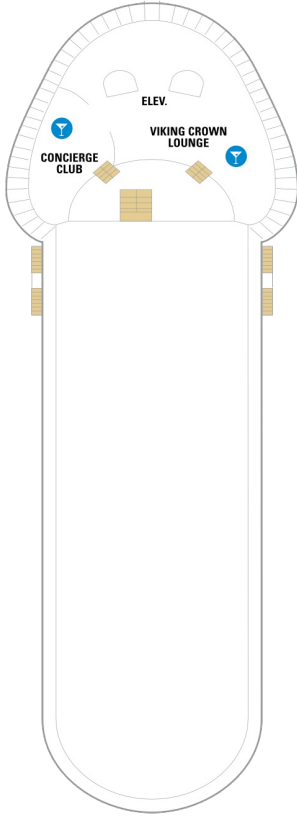

■ バルコニー海側客室 カテゴリー一覧

スーペリアバルコニー 18.1㎡+3.2㎡

1B 2B 3B 4B

ツインベッド、シッティングエリア、窓、電話、クローゼット、ドライヤー、タオル・バスタオル、シャンプー、110/220V共有電源、最少収容人数1名、バルコニー、シャワー、テレビ、化粧台、ミニバー、金庫、石鹸、室内温度調節、最大収容人数4名

海側客室 カテゴリー一覧

ウルTRASーパーリア (ファミリー) 海側 22.8㎡

■ 内側客室 カテゴリー一覧

スタンダード内側 13.5㎡

1V 2V 3V 4V

ツインベッド、電話、クローゼット、ドライヤー、タオル・バスタオル、シャンプー、110/220V共有電源、最少収容人数1名、シャワー、テレビ、化粧台、金庫、石鹸、室内温度調節、最大収容人数4名

デッキ2F

デッキ3F

デッキ4F

船首

△ 3名用客室

* 4名用客室

□ 5名以上用客室

↕ コネクティングルーム

♿ 車いす対応客室 (全室シャワールーム)

◻ 視界が遮られる客室・遮られる率

デッキ11F

デッキ12F

船首

船尾

△ 3名用客室

* 4名用客室

□ 5名以上用客室

↕ コネクティングルーム

♿ 車いす対応客室 (全室シャワールーム)

□ 視界が遮られる客室・遮られる率