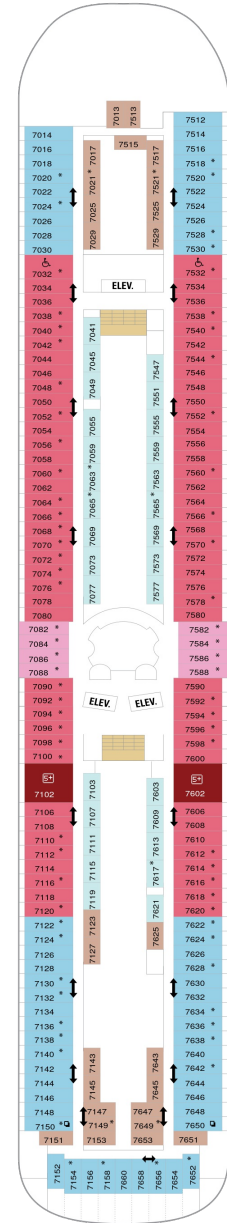

デッキ5F

デッキ6F

デッキ7F

船首

GT 1B 2B 3B 4B 1M
1V 2V 3V 4V

船尾

△ 3名用客室

* 4名用客室

□ 5名以上用客室

↕ コネクティングルーム

♿ 車いす対応客室 (全室シャワールーム)

□ 視界が遮られる客室・遮られる率