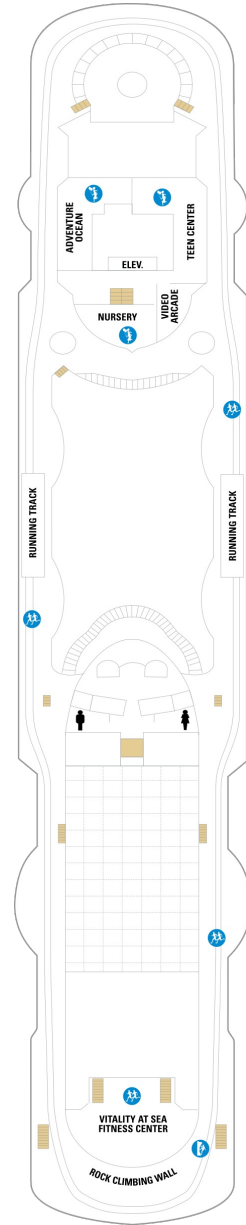

デッキ8F

デッキ9F

デッキ10F

船首

RS	OS	GT	GS	VO	J3
J4	1M	1V	2V	3V	4V

船尾

△ 3名用客室

* 4名用客室

□ 5名以上用客室

↕ コネクティングルーム

♿ 車いす対応客室 (全室シャワールーム)

◻ 視界が遮られる客室・遮られる率