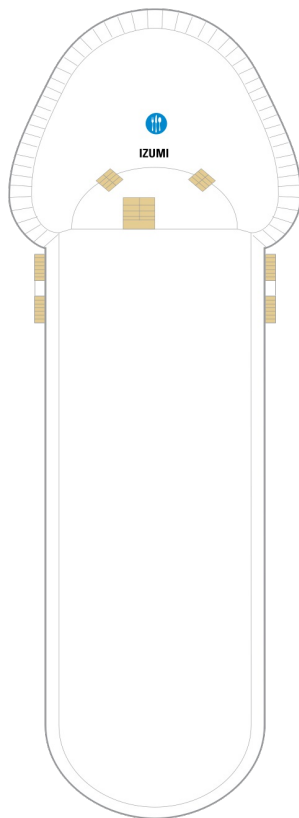

■ バルコニー海側客室 カテゴリー一覧

スーペリアバルコニー 18.1㎡+3.2㎡

1B 2B 3B 4B

ツインベッド、シッティングエリア、窓、電話、クローゼット、ドライヤー、タオル・バスタオル、シャンプー、110/220V共有電源、最少収容人数1名、バルコニー、シャワー、テレビ、化粧台、ミニバー、金庫、石鹸、室内温度調節、最大収容人数4名

海側客室 カテゴリー一覧

ウルトラスーパーリア（ファミリー）海側 22.8㎡

■ 内側客室 カテゴリー一覧

スタンダード内側 13.5㎡

1V 2V 3V 4V

ツインベッド、電話、クローゼット、ドライヤー、タオル・バスタオル、シャンプー、110/220V共有電源、最少収容人数1名、シャワー、テレビ、化粧台、金庫、石鹸、室内温度調節、最大収容人数4名

デッキ2F

デッキ3F

デッキ4F

船首

△ 3名用客室

* 4名用客室

□ 5名以上用客室

↕ コネクティングルーム

♿ 車いす対応客室 (全室シャワールーム)

◻ 視界が遮られる客室・遮られる率

デッキ11F

デッキ12F

船首

船尾

△ 3名用客室

* 4名用客室

□ 5名以上用客室

↕ コネクティングルーム

♿ 車いす対応客室 (全室シャワールーム)

■ 視界が遮られる客室・遮られる率