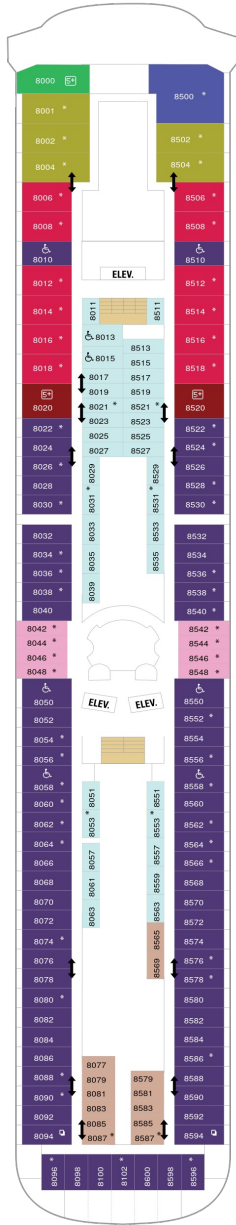

デッキ8F

デッキ9F

デッキ10F

船首

RS	OS	GT	GS	VO	J3
J4	1M	1V	2V	3V	4V

船尾

△ 3名用客室

* 4名用客室

□ 5名以上用客室

↕ コネクティングルーム

♿ 車いす対応客室 (全室シャワールーム)

◻ 視界が遮られる客室・遮られる率