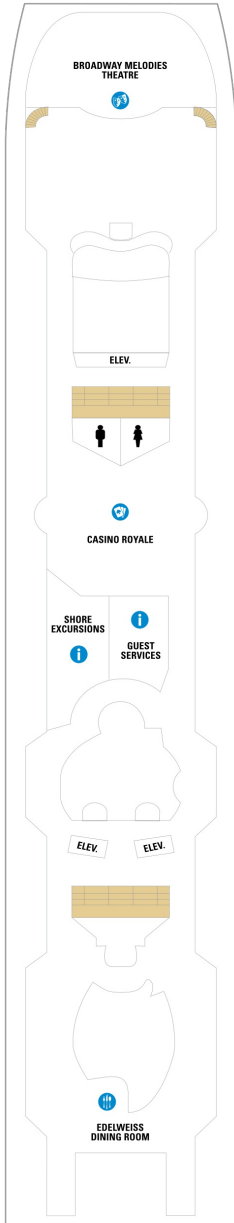

■ バルコニー海側客室 カテゴリー一覧

スーペリアバルコニー 18.1㎡+3.2㎡

1B 2B 3B 4B

ツインベッド、シッティングエリア、窓、電話、クローゼット、ドライヤー、タオル・バスタオル、シャンプー、110/220V共有電源、最少収容人数1名、バルコニー、シャワー、テレビ、化粧台、ミニバー、金庫、石鹸、室内温度調節、最大収容人数4名

海側客室 カテゴリー一覧

ウルトラスーパーリア（ファミリー）海側 22.8㎡

■ 内側客室 カテゴリー一覧

スタンダード内側 13.5㎡

1V 2V 3V 4V

ツインベッド、電話、クローゼット、ドライヤー、タオル・バスタオル、シャンプー、110/220V共有電源、最少収容人数1名、シャワー、テレビ、化粧台、金庫、石鹸、室内温度調節、最大収容人数4名

デッキ2F

デッキ3F

デッキ4F

船首

1K CO 1N 2N 3N 4N
1V 2V 3V 4V

1K CO 1N 2N 3N 4N
1V 2V 3V 4V

1K CO 1N 2N 3N 4N
1V 2V 3V 4V

船尾

- △ 3名用客室
- * 4名用客室
- 5名以上用客室

- ↕ コネクティングルーム
- ♿ 車いす対応客室 (全室シャワールーム)
- ◻ 視界が遮られる客室・遮られる率

デッキ5F

デッキ6F

デッキ7F

船首

GT 1B 2B 3B 4B 1M
1V 2V 3V 4V

船尾

△ 3名用客室

* 4名用客室

5+ 5名以上用客室

↕ コネクティングルーム