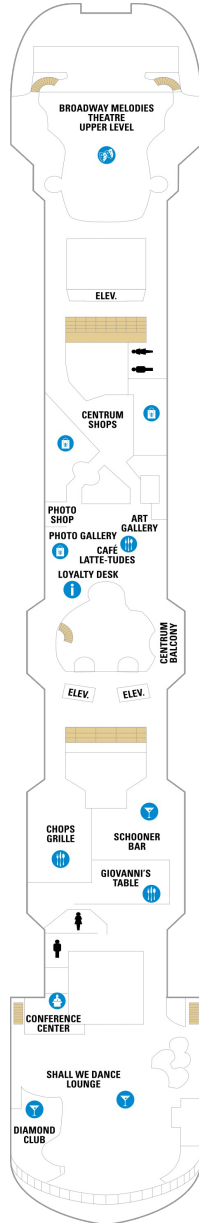

総トン数：78,491トン | 乗客定員：1,998人 | 乗組員数：765人 | 全長：278m | 全幅：32m | 喫水：7.6m | 巡航速度：22.0ノット | 就航年：1997年5月 | 改装年：2012年3月 |

デッキプラン

Rhapsody of the Seas

ラプソディ・オブ・ザ・シーズ

2024年04月20日 ~ 2027年04月30日

スイート客室 カテゴリー一覧

ロイヤルスイート 123.1㎡+10.2㎡

■ 内側客室 カテゴリー一覧

スタンダード内側 13.5㎡

1V 2V 3V 4V

ツインベッド、電話、クローゼット、ドライヤー、タオル・バスタオル、シャンプー、110/220V共有電源、最少収容人数1名、シャワー、テレビ、化粧台、金庫、石鹸、室内温度調節、最大収容人数4名

デッキ2F

デッキ3F

デッキ4F

船首

1K CO 1N 2N 3N 4N
1V 2V 3V 4V

1K CO 1N 2N 3N 4N
1V 2V 3V 4V

1K CO 1N 2N 3N 4N
1V 2V 3V 4V

船尾

- △ 3名用客室
- * 4名用客室
- 5名以上用客室

- ↕ コネクティングルーム
- ♿ 車いす対応客室 (全室シャワールーム)
- ◻ 視界が遮られる客室・遮られる率

デッキ5F

デッキ6F

デッキ7F

船首

GT 1B 2B 3B 4B 1M
1V 2V 3V 4V

船尾

△ 3名用客室

* 4名用客室

5+ 5名以上用客室

↕ コネクティングルーム