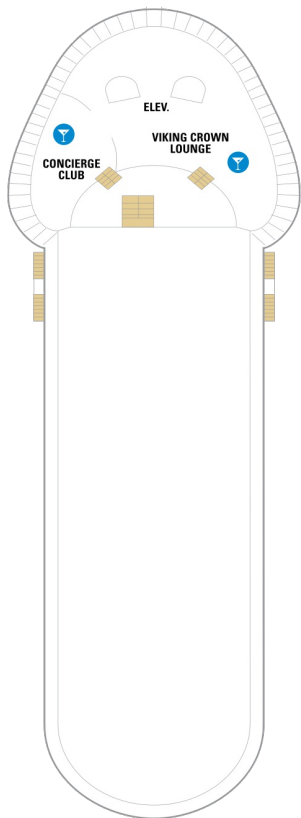

■ バルコニー海側客室 カテゴリー一覧

スーペリアバルコニー 18.1㎡+3.2㎡

1B 2B 3B 4B

ツインベッド、シッティングエリア、窓、電話、クローゼット、ドライヤー、タオル・バスタオル、シャンプー、110/220V共有電源、最少収容人数1名、バルコニー、シャワー、テレビ、化粧台、ミニバー、金庫、石鹸、室内温度調節、最大収容人数4名

海側客室 カテゴリー一覧

ウルトラスーパーリア（ファミリー）海側 22.8㎡

■ 内側客室 カテゴリー一覧

スタンダード内側 13.5㎡

1V 2V 3V 4V

ツインベッド、電話、クローゼット、ドライヤー、タオル・バスタオル、シャンプー、110/220V共有電源、最少収容人数1名、シャワー、テレビ、化粧台、金庫、石鹸、室内温度調節、最大収容人数4名

デッキ2F

デッキ3F

デッキ4F

船首

△ 3名用客室

* 4名用客室

□ 5名以上用客室

↕ コネクティングルーム

♿ 車いす対応客室 (全室シャワールーム)

◻ 視界が遮られる客室・遮られる率

デッキ11F

デッキ12F

船首

船尾

△ 3名用客室

* 4名用客室

□ 5名以上用客室

↕ コネクティングルーム

♿ 車いす対応客室 (全室シャワールーム)

■ 視界が遮られる客室・遮られる率