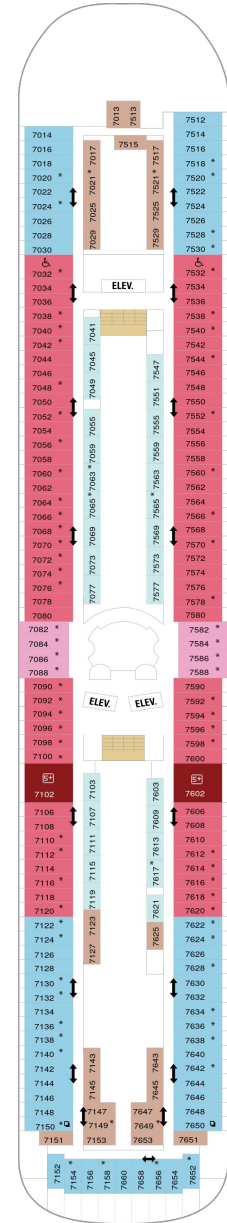

デッキ5F

デッキ6F

デッキ7F

船首

GT 1B 2B 3B 4B 1M
1V 2V 3V 4V

船尾

△ 3名用客室

* 4名用客室

5+ 5名以上用客室

↕ コネクティングルーム

♿ 車いす対応客室 (全室シャワールーム)

□ 視界が遮られる客室・遮られる率