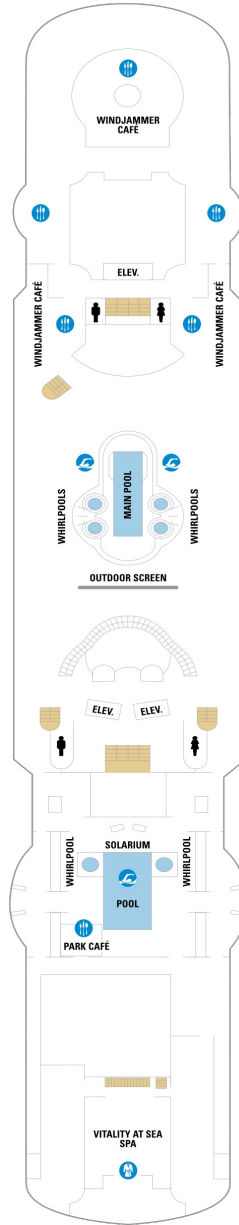

■ バルコニー海側客室 カテゴリー一覧

スーペリアバルコニー 18.1㎡+3.2㎡

1B 2B 3B 4B

ツインベッド、シッティングエリア、窓、電話、クローゼット、ドライヤー、タオル・バスタオル、シャンプー、110/220V共有電源、最少収容人数1名、バルコニー、シャワー、テレビ、化粧台、ミニバー、金庫、石鹸、室内温度調節、最大収容人数4名

海側客室 カテゴリー一覧

ウルトラスーパーリア（ファミリー）海側 22.8㎡

■ 内側客室 カテゴリー一覧

スタンダード内側 13.5㎡

1V 2V 3V 4V

ツインベッド、電話、クローゼット、ドライヤー、タオル・バスタオル、シャンプー、110/220V共有電源、最少収容人数1名、シャワー、テレビ、化粧台、金庫、石鹸、室内温度調節、最大収容人数4名

デッキ2F

デッキ3F

デッキ4F

船首

デッキ7F

船首

GT 1B 2B 3B 4B 1M
1V 2V 3V 4V

船尾

△ 3名用客室

* 4名用客室

5+ 5名以上用客室

↕ コネクティングルーム

♿ 車いす対応客室 (全室シャワールーム)

□ 視界が遮られる客室・遮られる率

デッキ8F

デッキ9F

デッキ10F

船首

RS	OS	GT	GS	VO	J3
J4	1M	1V	2V	3V	4V

船尾