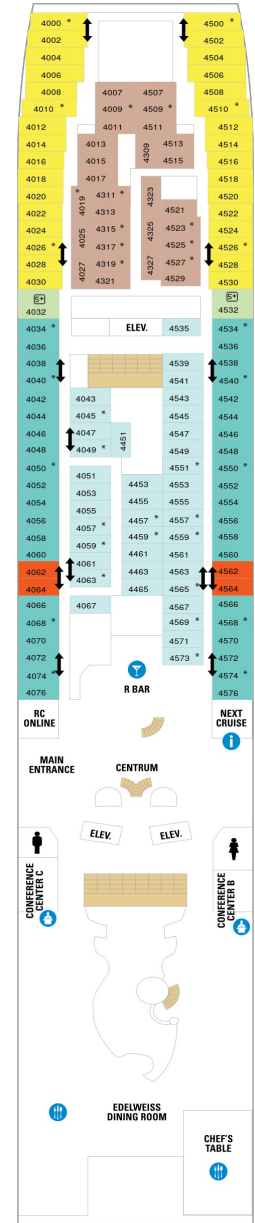

1K CO 1N 2N 3N 4N
1V 2V 3V 4V