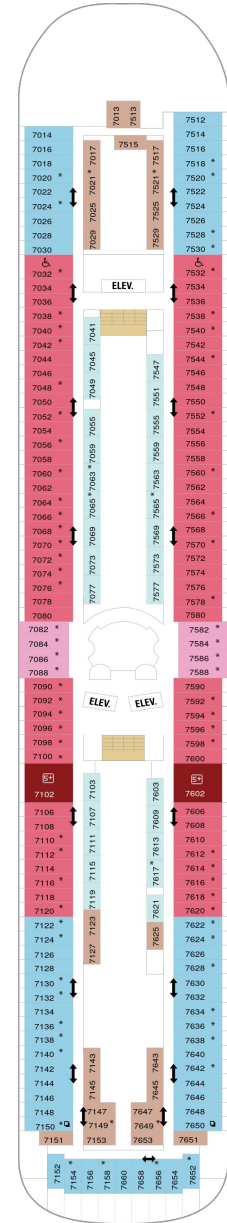

デッキ5F

デッキ6F

デッキ7F

船首

GT 1B 2B 3B 4B 1M
1V 2V 3V 4V

船尾

△ 3名用客室

* 4名用客室

□ 5名以上用客室

↕ コネクティングルーム

♿ 車いす対応客室 (全室シャワールーム)

◻ 視界が遮られる客室・遮られる率