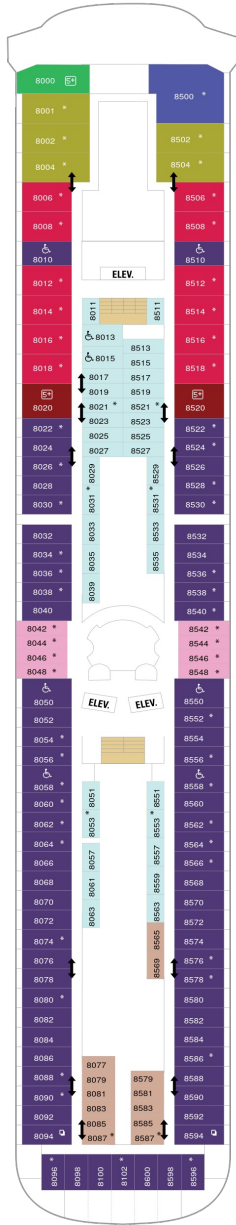

デッキ8F

デッキ9F

デッキ10F

船首

RS	OS	GT	GS	VO	J3
J4	1M	1V	2V	3V	4V

船尾

△ 3名用客室

* 4名用客室

□ 5名以上用客室

↕ コネクトィングルーム

♿ 車いす対応客室 (全室シャワールーム)

□ 視界が遮られる客室・遮られる率