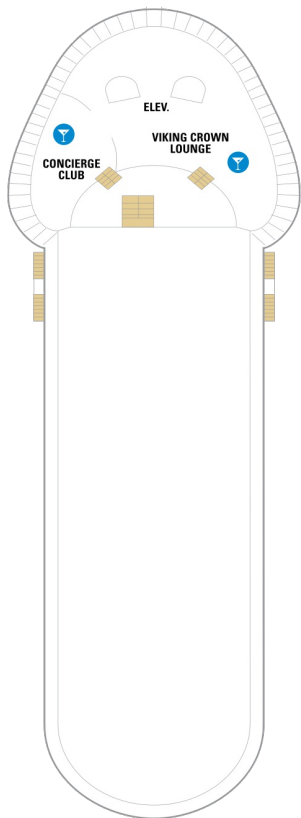

デッキ11F

デッキ12F

船首

船尾

△ 3名用客室

✳ 4名用客室

☒ 5名以上用客室

↕ コネクティングルーム

♿ 車いす対応客室 (全室シャワールーム)

◻ 視界が遮られる客室・遮られる率