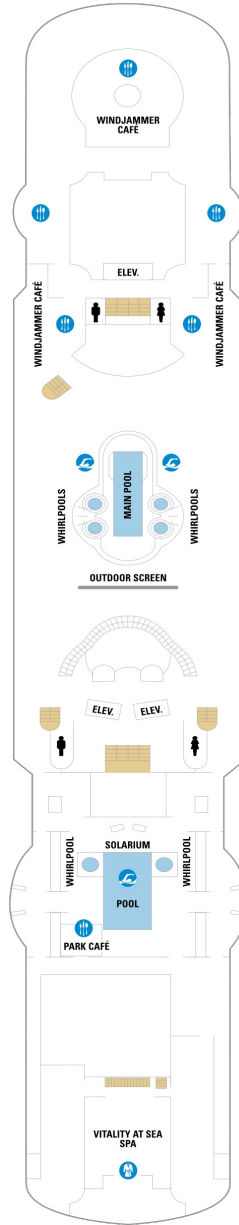

1K CO 1N 2N 3N 4N  
1V 2V 3V 4V

1K CO 1N 2N 3N 4N  
1V 2V 3V 4V

1K CO 1N 2N 3N 4N  
1V 2V 3V 4V

船尾

- △ 3名用客室
- \* 4名用客室
- 5名以上用客室

- ↕ コネクティングルーム
- ♿ 車いす対応客室 (全室シャワールーム)
- ◻ 視界が遮られる客室・遮られる率

デッキ5F

デッキ6F

デッキ7F

船首

GT 1B 2B 3B 4B 1M  
1V 2V 3V 4V

船尾

△ 3名用客室

\* 4名用客室

□ 5名以上用客室

↕ コネクティングルーム

♿ 車いす対応客室 (全室シャワールーム)

◻ 視界が遮られる客室・遮られる率

デッキ8F

デッキ9F

デッキ10F

船首

RS	OS	GT	GS	VO	J3
J4	1M	1V	2V	3V	4V

船尾

△ 3名用客室

\* 4名用客室

□ 5名以上用客室

↕ コネクトィングルーム

♿ 車いす対応客室 (全室シャワールーム)

□ 視界が遮られる客室・遮られる率