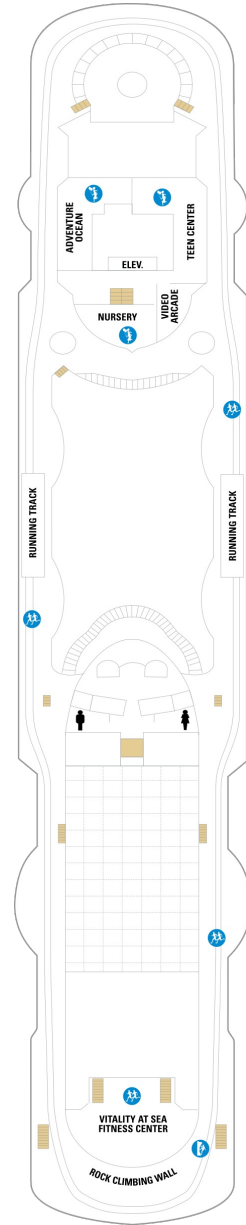

総トン数：78,491トン | 乗客定員：1,998人 | 乗組員数：765人 | 全長：278m | 全幅：32m | 喫水：7.6m | 巡航速度：22.0ノット | 就航年：1997年5月 | 改装年：2012年3月 |

# ■ バルコニー海側客室 カテゴリー一覧

スーペリアバルコニー 18.1㎡+3.2㎡

1B 2B 3B 4B

ツインベッド、シッティングエリア、窓、電話、クローゼット、ドライヤー、タオル・バスタオル、シャンプー、110/220V共有電源、最少収容人数1名、バルコニー、シャワー、テレビ、化粧台、ミニバー、金庫、石鹸、室内温度調節、最大収容人数4名

デッキ7F

船首

GT 1B 2B 3B 4B 1M  
1V 2V 3V 4V

船尾

△ 3名用客室

\* 4名用客室

□ 5名以上用客室

↕ コネクティングルーム

♿ 車いす対応客室 (全室シャワールーム)

◻ 視界が遮られる客室・遮られる率

デッキ8F

デッキ9F

デッキ10F

船首

RS	OS	GT	GS	VO	J3
J4	1M	1V	2V	3V	4V

船尾