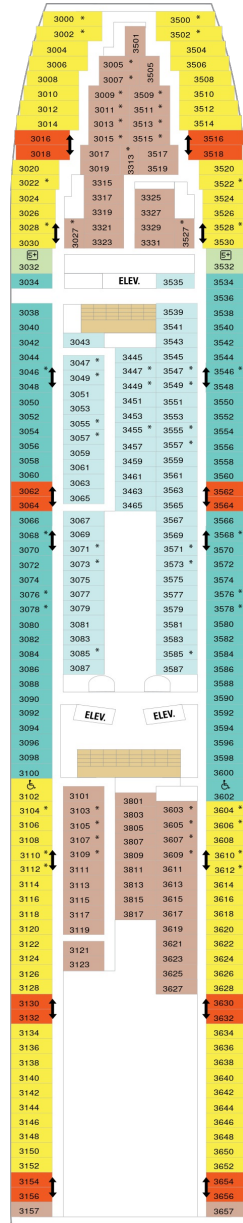

1K CO 1N 2N 3N 4N
1V 2V 3V 4V