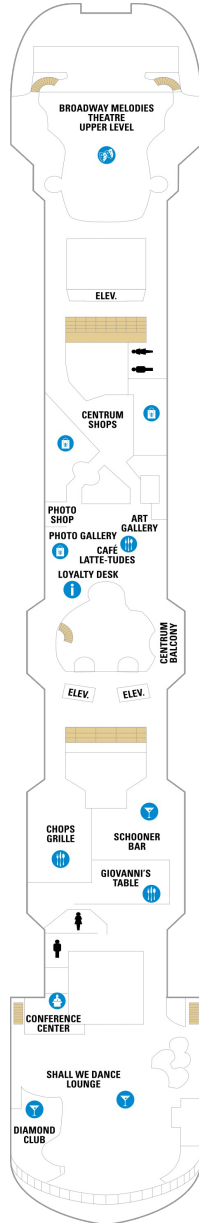

# ■ 内側客室 カテゴリー一覧

スタンダード内側 13.5㎡

1V 2V 3V 4V

ツインベッド、電話、クローゼット、ドライヤー、タオル・バスタオル、シャンプー、110/220V共有電源、最少収容人数1名、シャワー、テレビ、化粧台、金庫、石鹸、室内温度調節、最大収容人数4名

デッキ2F

デッキ3F

デッキ4F

船首

1K CO 1N 2N 3N 4N  
1V 2V 3V 4V

1K CO 1N 2N 3N 4N  
1V 2V 3V 4V

1K CO 1N 2N 3N 4N  
1V 2V 3V 4V

船尾

- △ 3名用客室
- \* 4名用客室
- 5名以上用客室

- ↕ コネクティングルーム
- ♿ 車いす対応客室 (全室シャワールーム)
- ◻ 視界が遮られる客室・遮られる率

デッキ5F

デッキ6F

デッキ7F

船首

GT 1B 2B 3B 4B 1M  
1V 2V 3V 4V

船尾

△ 3名用客室

\* 4名用客室

□ 5名以上用客室

↕ コネクティングルーム