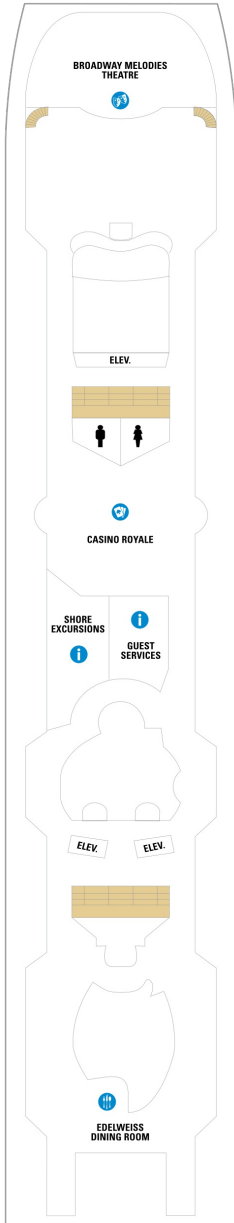

# ■ バルコニー海側客室 カテゴリー一覧

スーペリアバルコニー 18.1㎡+3.2㎡

1B 2B 3B 4B

ツインベッド、シッティングエリア、窓、電話、クローゼット、ドライヤー、タオル・バスタオル、シャンプー、110/220V共有電源、最少収容人数1名、バルコニー、シャワー、テレビ、化粧台、ミニバー、金庫、石鹸、室内温度調節、最大収容人数4名

# ■ 内側客室 カテゴリー一覧

スタンダード内側 13.5㎡

1V 2V 3V 4V

ツインベッド、電話、クローゼット、ドライヤー、タオル・バスタオル、シャンプー、110/220V共有電源、最少収容人数1名、シャワー、テレビ、化粧台、金庫、石鹸、室内温度調節、最大収容人数4名

デッキ2F

デッキ3F

デッキ4F

船首

1K CO 1N 2N 3N 4N  
1V 2V 3V 4V

1K CO 1N 2N 3N 4N  
1V 2V 3V 4V

1K CO 1N 2N 3N 4N  
1V 2V 3V 4V

船尾

- △ 3名用客室
- \* 4名用客室
- 5名以上用客室

- ↕ コネクティングルーム
- ♿ 車いす対応客室 (全室シャワールーム)
- ◻ 視界が遮られる客室・遮られる率

デッキ5F

デッキ6F

デッキ7F

船首

GT 1B 2B 3B 4B 1M  
1V 2V 3V 4V

船尾

△ 3名用客室

\* 4名用客室

□ 5名以上用客室

↕ コネクティングルーム