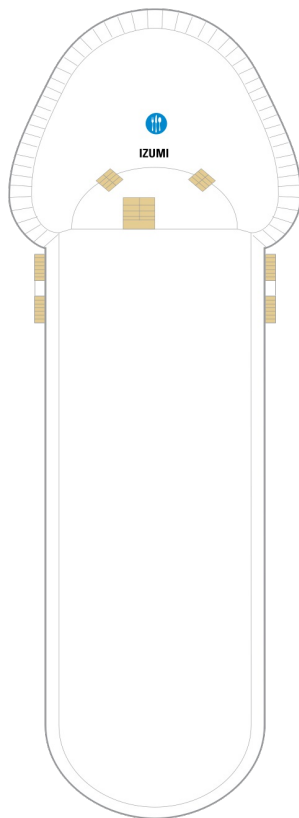

デッキ11F

デッキ12F

船首

船尾

△ 3名用客室

✳ 4名用客室

☒ 5名以上用客室

↕ コネクティングルーム

♿ 車いす対応客室 (全室シャワールーム)

◻ 視界が遮られる客室・遮られる率