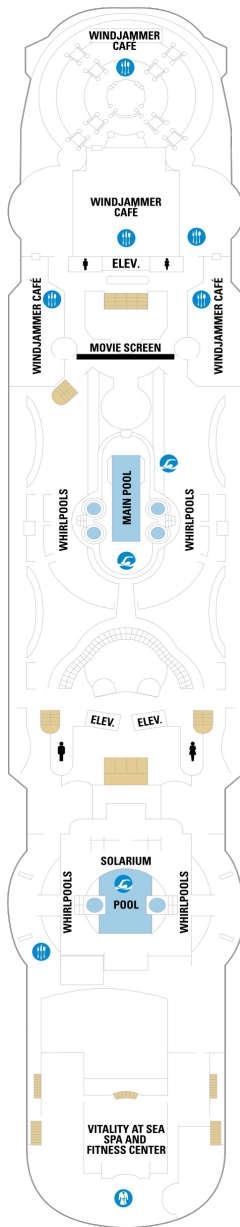

内側客室 カテゴリー一覧

スタンダード内側 12.6㎡

1V 2V 3V 4V

ツインベッド、電話、クローゼット、ドライヤー、タオル・バスタオル、シャンプー、110/220V共有電源、最少収容人数1名、シャワー、テレビ、化粧台、金庫、石鹸、室内温度調節、最大収容人数4名

スタンダード内側ギャランティ（カテゴリー・客室番号選択不可） 12.6㎡~

ZI

予約時にカテゴリー・客室番号を選択できません。乗船までにスタンダード内側いずれかのカテゴリー・客室に判明します。自動判明ですので、ご予約後、お客様自身でマイページから最新情報を更新し、客室番号を確認ください。客室番号決定後の変更はできません。

デッキ2F

デッキ3F

デッキ4F

船首

CO 1N 2N 3N 4N 1V
2V 3V 4V

CO 1N 2N 3N 4N 1V
2V 3V 4V

CO 1N 2N 4N 1V 2V
3V 4V

船尾

△ 3名用客室

* 4名用客室

5+ 5名以上用客室

↕ コネクティングルーム

♿ 車いす対応客室 (全室シャワールーム)

◻ 視界が遮られる客室・遮られる率

デッキ8F

デッキ9F

デッキ10F

船首

RS	OS	GT	GS	VO	J3
J4	1M	1V	2V	3V	4V

船尾

△ 3名用客室

* 4名用客室

□ 5名以上用客室

↕ コネクティングルーム