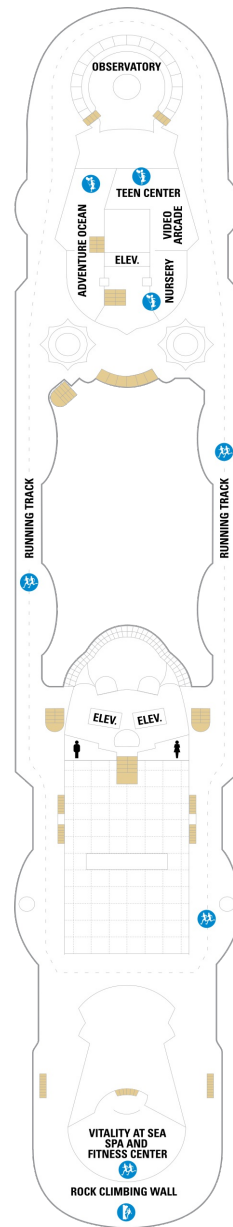

デッキ2F

デッキ3F

デッキ4F

船首

CO 1N 2N 3N 4N 1V
2V 3V 4V

CO 1N 2N 3N 4N 1V
2V 3V 4V

CO 1N 2N 4N 1V 2V
3V 4V

船尾

- △ 3名用客室
- * 4名用客室
- ☐ 5名以上用客室

- ↕ コネクティングルーム
- ♿ 車いす対応客室 (全室シャワールーム)
- ◻ 視界が遮られる客室・遮られる率

デッキ5F

デッキ6F

デッキ7F

船首

J3 J4 1B 2B 3B 4B
1M 1V 2V 3V 4V

船尾

△ 3名用客室

* 4名用客室

5+ 5名以上用客室

↕ コネクティングルーム

♿ 車いす対応客室 (全室シャワールーム)

◻ 視界が遮られる客室・遮られる率

デッキ8F

デッキ9F

デッキ10F

船首

RS	OS	GT	GS	VO	J3
J4	1M	1V	2V	3V	4V

船尾

△ 3名用客室

* 4名用客室

□ 5名以上用客室

↕ コネクティングルーム