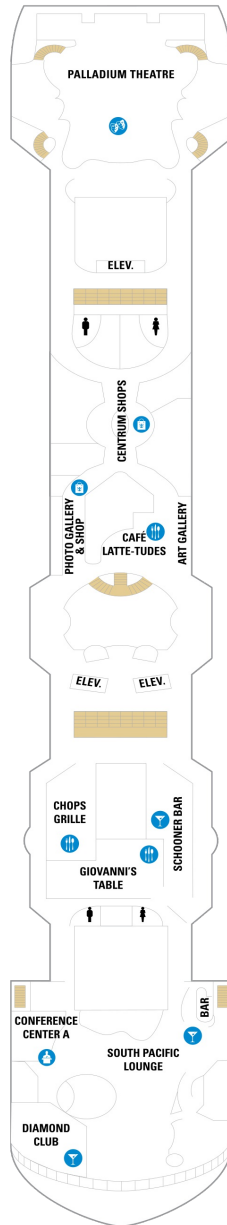

総トン数：73,817トン | 乗客定員：1,992人 | 乗組員数：760人 | 全長：279m | 全幅：32m | 喫水：7.6m | 巡航速度：25.0ノット | 就航年：1996年12月 | 改装年：2012年5月

デッキプラン

Grandeur of the Seas

グランジャー・オブ・ザ・シーズ

2024年04月24日 ~ 2027年04月30日

スイート客室 カテゴリー一覧

ロイヤルスイート 103.9㎡+11.8㎡

内側客室 カテゴリー一覧

スタンダード内側 12.6㎡

1V 2V 3V 4V

ツインベッド、電話、クローゼット、ドライヤー、タオル・バスタオル、シャンプー、110/220V共有電源、最少収容人数1名、シャワー、テレビ、化粧台、金庫、石鹸、室内温度調節、最大収容人数4名

スタンダード内側ギャランティ（カテゴリー・客室番号選択不可） 12.6㎡~

ZI

予約時にカテゴリー・客室番号を選択できません。乗船までにスタンダード内側いずれかのカテゴリー・客室に判明します。自動判明ですので、ご予約後、お客様自身でマイページから最新情報を更新し、客室番号を確認ください。客室番号決定後の変更はできません。

デッキ2F

デッキ3F

デッキ4F

船首

CO 1N 2N 3N 4N 1V
2V 3V 4V

CO 1N 2N 3N 4N 1V
2V 3V 4V

CO 1N 2N 4N 1V 2V
3V 4V

船尾

- △ 3名用客室
- * 4名用客室
- ☐ 5名以上用客室

- ↕ コネクティングルーム
- ♿ 車いす対応客室 (全室シャワールーム)
- ◻ 視界が遮られる客室・遮られる率

デッキ5F

デッキ6F

デッキ7F

船首

J3 J4 1B 2B 3B 4B
1M 1V 2V 3V 4V

船尾