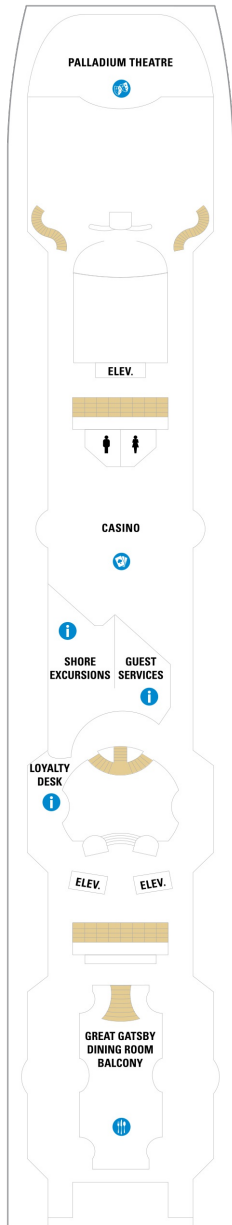

総トン数：73,817トン | 乗客定員：1,992人 | 乗組員数：760人 | 全長：279m | 全幅：32m | 喫水：7.6m | 巡航速度：25.0ノット | 就航年：1996年12月 | 改装年：2012年5月

デッキプラン

Grandeur of the Seas

グランジャー・オブ・ザ・シーズ

2024年04月24日 ~ 2027年04月30日

スイート客室 カテゴリー一覧

ロイヤルスイート 103.9㎡+11.8㎡

内側客室 カテゴリー一覧

スタンダード内側 12.6㎡

1V 2V 3V 4V

ツインベッド、電話、クローゼット、ドライヤー、タオル・バスタオル、シャンプー、110/220V共有電源、最少収容人数1名、シャワー、テレビ、化粧台、金庫、石鹸、室内温度調節、最大収容人数4名

スタンダード内側ギャランティ（カテゴリー・客室番号選択不可） 12.6㎡~

ZI

予約時にカテゴリー・客室番号を選択できません。乗船までにスタンダード内側いずれかのカテゴリー・客室に判明します。自動判明ですので、ご予約後、お客様自身でマイページから最新情報を更新し、客室番号を確認ください。客室番号決定後の変更はできません。

デッキ2F

デッキ3F

デッキ4F

船首

CO 1N 2N 3N 4N 1V
2V 3V 4V

CO 1N 2N 3N 4N 1V
2V 3V 4V

CO 1N 2N 4N 1V 2V
3V 4V

船尾

- △ 3名用客室
- * 4名用客室
- ☐ 5名以上用客室

- ↕ コネクティングルーム
- ♿ 車いす対応客室 (全室シャワールーム)
- ◻ 視界が遮られる客室・遮られる率

デッキ5F

デッキ6F

デッキ7F

船首

J3 J4 1B 2B 3B 4B
1M 1V 2V 3V 4V

船尾