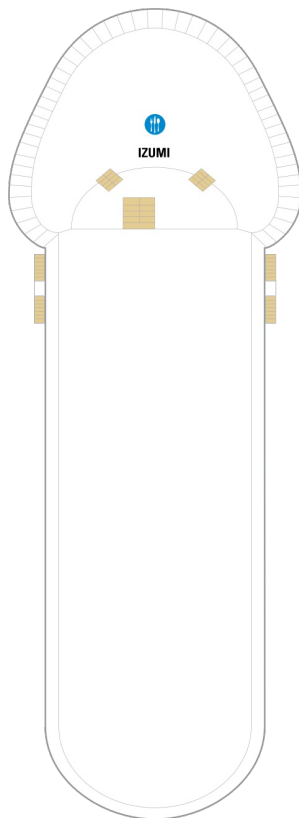

総トン数：73,817トン | 乗客定員：1,992人 | 乗組員数：760人 | 全長：279m | 全幅：32m | 喫水：7.6m | 巡航速度：25.0ノット | 就航年：1996年12月 | 改装年：2012年5月

デッキプラン

Grandeur of the Seas

グランジャー・オブ・ザ・シーズ

2024年04月24日 ~ 2027年04月30日

スイート客室 カテゴリー一覧

ロイヤルスイート 103.9㎡+11.8㎡

■ バルコニー海側客室 カテゴリー一覧

スーペリアバルコニー 17.7㎡+3.6㎡

1B 2B 3B 4B

ツインベッド、シッティングエリア、窓、電話、クローゼット、ドライヤー、タオル・バスタオル、シャンプー、110/220V共有電源、最少収容人数1名、バルコニー、シャワー、テレビ、化粧台、ミニバー、金庫、石鹸、室内温度調節、最大収容人数4名

海側客室 カテゴリー一覧

スーペリア海側 17.9㎡

1M

ツインベッド、窓、電話、クローゼット、ドライヤー、タオル・バスタオル、シャンプー、110/220V共有電源、最少収容人数1名、シャワー、テレビ、化粧台、金庫、石鹸、室内温度調節、最大収容人数4名

♿ 車いす対応客室 (全室シャワールーム)

◻ 視界が遮られる客室・遮られる率

デッキ11F

デッキ12F

船首

船尾

△ 3名用客室

* 4名用客室

□ 5名以上用客室

↕ コネクティングルーム

♿ 車いす対応客室 (全室シャワールーム)

◻ 視界が遮られる客室・遮られる率