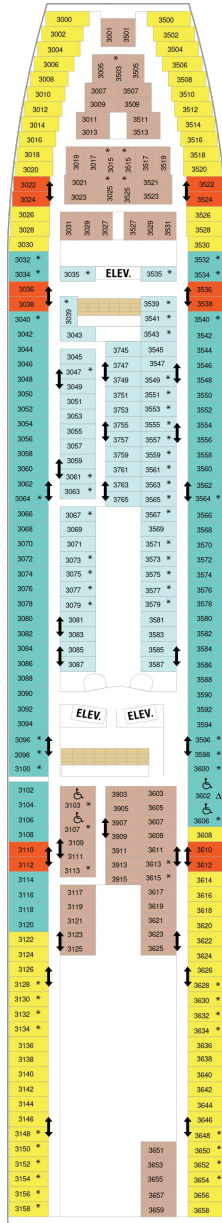

総トン数：73,817トン | 乗客定員：1,992人 | 乗組員数：760人 | 全長：279m | 全幅：32m | 喫水：7.6m | 巡航速度：25.0ノット | 就航年：1996年12月 | 改装年：2012年5月

デッキプラン

Grandeur of the Seas

グランジャー・オブ・ザ・シーズ

2024年04月24日 ~ 2027年04月30日

スイート客室 カテゴリー一覧

ロイヤルスイート 103.9㎡+11.8㎡

■ バルコニー海側客室 カテゴリー一覧

スーペリアバルコニー 17.7㎡+3.6㎡

1B 2B 3B 4B

ツインベッド、シッティングエリア、窓、電話、クローゼット、ドライヤー、タオル・バスタオル、シャンプー、110/220V共有電源、最少収容人数1名、バルコニー、シャワー、テレビ、化粧台、ミニバー、金庫、石鹸、室内温度調節、最大収容人数4名

海側客室 カテゴリー一覧

スーペリア海側 17.9㎡

1M

ツインベッド、窓、電話、クローゼット、ドライヤー、タオル・バスタオル、シャンプー、110/220V共有電源、最少収容人数1名、シャワー、テレビ、化粧台、金庫、石鹸、室内温度調節、最大収容人数4名

内側客室 カテゴリー一覧

スタンダード内側 12.6㎡

1V 2V 3V 4V

ツインベッド、電話、クローゼット、ドライヤー、タオル・バスタオル、シャンプー、110/220V共有電源、最少収容人数1名、シャワー、テレビ、化粧台、金庫、石鹸、室内温度調節、最大収容人数4名

スタンダード内側ギャランティ（カテゴリー・客室番号選択不可） 12.6㎡~

ZI

予約時にカテゴリー・客室番号を選択できません。乗船までにスタンダード内側いずれかのカテゴリー・客室に判明します。自動判明ですので、ご予約後、お客様自身でマイページから最新情報を更新し、客室番号を確認ください。客室番号決定後の変更はできません。

デッキ2F

デッキ3F

デッキ4F

船首

CO 1N 2N 3N 4N 1V
2V 3V 4V

CO 1N 2N 3N 4N 1V
2V 3V 4V

CO 1N 2N 4N 1V 2V
3V 4V

船尾