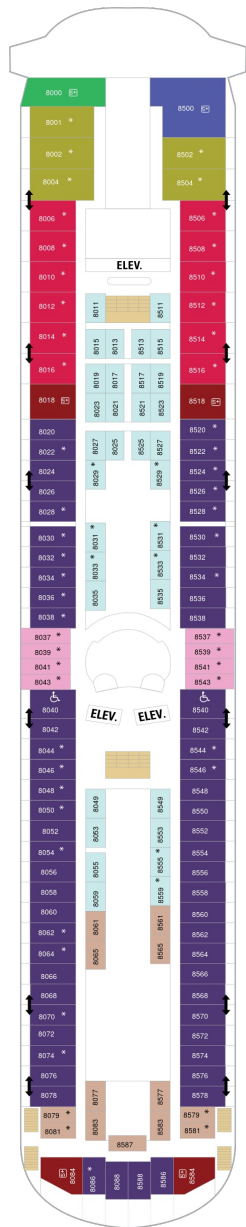

総トン数：73,817トン | 乗客定員：1,992人 | 乗組員数：760人 | 全長：279m | 全幅：32m | 喫水：7.6m | 巡航速度：25.0ノット | 就航年：1996年12月 | 改装年：2012年5月

デッキプラン

Grandeur of the Seas

グランジャー・オブ・ザ・シーズ

2024年04月24日 ~ 2027年04月30日

スイート客室 カテゴリー一覧

ロイヤルスイート 103.9㎡+11.8㎡

■ バルコニー海側客室 カテゴリー一覧

スーペリアバルコニー 17.7㎡+3.6㎡

1B 2B 3B 4B

ツインベッド、シッティングエリア、窓、電話、クローゼット、ドライヤー、タオル・バスタオル、シャンプー、110/220V共有電源、最少収容人数1名、バルコニー、シャワー、テレビ、化粧台、ミニバー、金庫、石鹸、室内温度調節、最大収容人数4名

海側客室 カテゴリー一覧

スーペリア海側 17.9㎡

1M

ツインベッド、窓、電話、クローゼット、ドライヤー、タオル・バスタオル、シャンプー、110/220V共有電源、最少収容人数1名、シャワー、テレビ、化粧台、金庫、石鹸、室内温度調節、最大収容人数4名

内側客室 カテゴリー一覧

スタンダード内側 12.6㎡

1V 2V 3V 4V

ツインベッド、電話、クローゼット、ドライヤー、タオル・バスタオル、シャンプー、110/220V共有電源、最少収容人数1名、シャワー、テレビ、化粧台、金庫、石鹸、室内温度調節、最大収容人数4名

スタンダード内側ギャランティ（カテゴリー・客室番号選択不可） 12.6㎡~

ZI

予約時にカテゴリー・客室番号を選択できません。乗船までにスタンダード内側いずれかのカテゴリー・客室に判明します。自動判明ですので、ご予約後、お客様自身でマイページから最新情報を更新し、客室番号を確認ください。客室番号決定後の変更はできません。

デッキ10F

船首

RS	OS	GT	GS	VO	J3
J4	1M	1V	2V	3V	4V

船尾

△ 3名用客室

* 4名用客室

□ 5名以上用客室

↕ コネクティングルーム