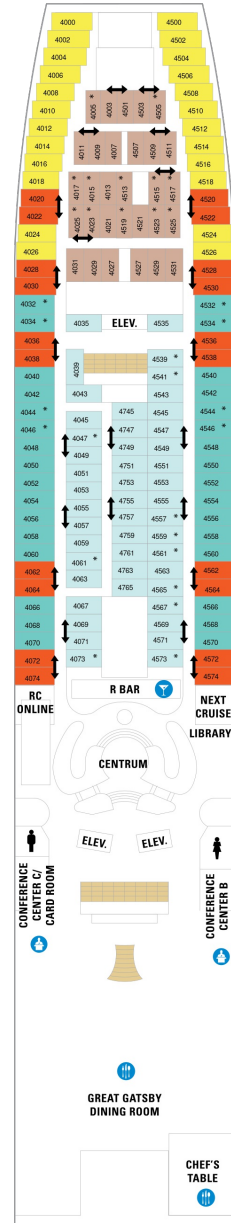

総トン数：73,817トン | 乗客定員：1,992人 | 乗組員数：760人 | 全長：279m | 全幅：32m | 喫水：7.6m | 巡航速度：25.0ノット | 就航年：1996年12月 | 改装年：2012年5月

デッキプラン

Grandeur of the Seas

グランジャー・オブ・ザ・シーズ

2024年04月24日 ~ 2027年04月30日

スイート客室 カテゴリー一覧

ロイヤルスイート 103.9㎡+11.8㎡

■ バルコニー海側客室 カテゴリー一覧

スーペリアバルコニー 17.7㎡+3.6㎡

1B 2B 3B 4B

ツインベッド、シッティングエリア、窓、電話、クローゼット、ドライヤー、タオル・バスタオル、シャンプー、110/220V共有電源、最少収容人数1名、バルコニー、シャワー、テレビ、化粧台、ミニバー、金庫、石鹸、室内温度調節、最大収容人数4名

海側客室 カテゴリー一覧

スーペリア海側 17.9㎡

1M

ツインベッド、窓、電話、クローゼット、ドライヤー、タオル・バスタオル、シャンプー、110/220V共有電源、最少収容人数1名、シャワー、テレビ、化粧台、金庫、石鹸、室内温度調節、最大収容人数4名

内側客室 カテゴリー一覧

スタンダード内側 12.6㎡

1V 2V 3V 4V

ツインベッド、電話、クローゼット、ドライヤー、タオル・バスタオル、シャンプー、110/220V共有電源、最少収容人数1名、シャワー、テレビ、化粧台、金庫、石鹸、室内温度調節、最大収容人数4名

スタンダード内側ギャランティ（カテゴリー・客室番号選択不可） 12.6㎡~

ZI

予約時にカテゴリー・客室番号を選択できません。乗船までにスタンダード内側いずれかのカテゴリー・客室に判明します。自動判明ですので、ご予約後、お客様自身でマイページから最新情報を更新し、客室番号を確認ください。客室番号決定後の変更はできません。

デッキ2F

デッキ3F

デッキ4F

船首

CO 1N 2N 3N 4N 1V
2V 3V 4V

CO 1N 2N 3N 4N 1V
2V 3V 4V

CO 1N 2N 4N 1V 2V
3V 4V

船尾