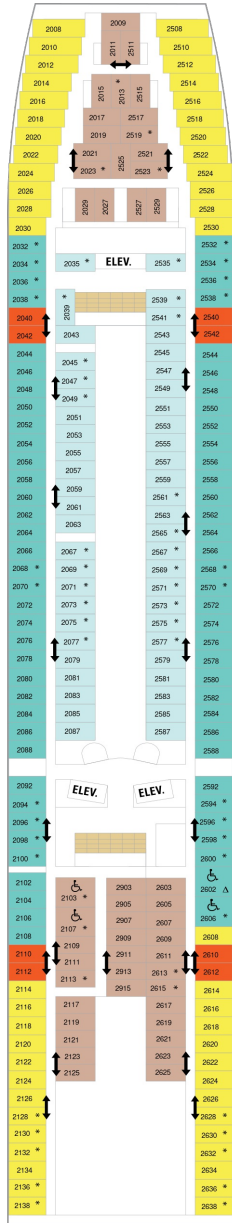

総トン数：73,817トン | 乗客定員：1,992人 | 乗組員数：760人 | 全長：279m | 全幅：32m | 喫水：7.6m | 巡航速度：25.0ノット | 就航年：1996年12月 | 改装年：2012年5月

デッキプラン

Grandeur of the Seas

グランジャー・オブ・ザ・シーズ

2024年04月24日 ~ 2027年04月30日

スイート客室 カテゴリー一覧

ロイヤルスイート 103.9㎡+11.8㎡

■ バルコニー海側客室 カテゴリー一覧

スーペリアバルコニー 17.7㎡+3.6㎡

1B 2B 3B 4B

ツインベッド、シッティングエリア、窓、電話、クローゼット、ドライヤー、タオル・バスタオル、シャンプー、110/220V共有電源、最少収容人数1名、バルコニー、シャワー、テレビ、化粧台、ミニバー、金庫、石鹸、室内温度調節、最大収容人数4名

海側客室 カテゴリー一覧

スーペリア海側 17.9㎡

1M

ツインベッド、窓、電話、クローゼット、ドライヤー、タオル・バスタオル、シャンプー、110/220V共有電源、最少収容人数1名、シャワー、テレビ、化粧台、金庫、石鹸、室内温度調節、最大収容人数4名

内側客室 カテゴリー一覧

スタンダード内側 12.6㎡

1V 2V 3V 4V

ツインベッド、電話、クローゼット、ドライヤー、タオル・バスタオル、シャンプー、110/220V共有電源、最少収容人数1名、シャワー、テレビ、化粧台、金庫、石鹸、室内温度調節、最大収容人数4名

スタンダード内側ギャランティ（カテゴリー・客室番号選択不可） 12.6㎡~

ZI

予約時にカテゴリー・客室番号を選択できません。乗船までにスタンダード内側いずれかのカテゴリー・客室に判明します。自動判明ですので、ご予約後、お客様自身でマイページから最新情報を更新し、客室番号を確認ください。客室番号決定後の変更はできません。

デッキ2F

デッキ3F

デッキ4F

船首

CO 1N 2N 3N 4N 1V
2V 3V 4V

CO 1N 2N 3N 4N 1V
2V 3V 4V

CO 1N 2N 4N 1V 2V
3V 4V

船尾