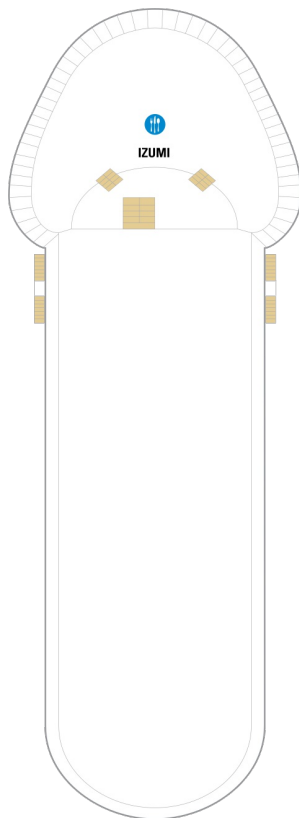

総トン数：73,817トン | 乗客定員：1,992人 | 乗組員数：760人 | 全長：279m | 全幅：32m | 喫水：7.6m | 巡航速度：25.0ノット | 就航年：1996年12月 | 改装年：2012年5月

デッキプラン

Grandeur of the Seas

グランジャー・オブ・ザ・シーズ

2024年04月24日 ~ 2026年04月11日

スイート客室 カテゴリー一覧

ロイヤルスイート 103.9㎡+11.8㎡

■ バルコニー海側客室 カテゴリー一覧

スーペリアバルコニー 17.7㎡+3.6㎡

1B 2B 3B 4B

ツインベッド、シッティングエリア、窓、電話、クローゼット、ドライヤー、タオル・バスタオル、シャンプー、110/220V共有電源、最少収容人数1名、バルコニー、シャワー、テレビ、化粧台、ミニバー、金庫、石鹸、室内温度調節、最大収容人数4名

海側客室 カテゴリー一覧

スーペリア海側 17.9㎡

1M

ツインベッド、窓、電話、クローゼット、ドライヤー、タオル・バスタオル、シャンプー、110/220V共有電源、最少収容人数1名、シャワー、テレビ、化粧台、金庫、石鹸、室内温度調節、最大収容人数4名

△ 3名用客室

* 4名用客室

□ 5名以上用客室

↕ コネクティングルーム

♿ 車いす対応客室 (全室シャワールーム)

◻ 視界が遮られる客室・遮られる率

デッキ11F

デッキ12F

船首

船尾

△ 3名用客室

* 4名用客室

□ 5名以上用客室

↕ コネクティングルーム

♿ 車いす対応客室 (全室シャワールーム)

□ 視界が遮られる客室・遮られる率