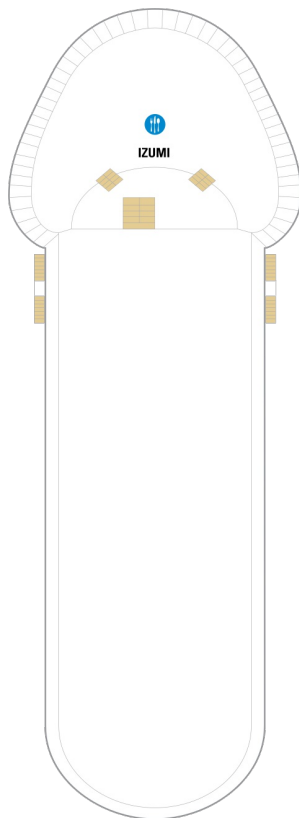

総トン数：73,817トン | 乗客定員：1,992人 | 乗組員数：760人 | 全長：279m | 全幅：32m | 喫水：7.6m | 巡航速度：25.0ノット | 就航年：1996年12月 | 改装年：2012年5月

デッキプラン

Grandeur of the Seas

グランジャー・オブ・ザ・シーズ

2024年04月24日 ~ 2026年04月11日

スイート客室 カテゴリー一覧

ロイヤルスイート 103.9㎡+11.8㎡

■ バルコニー海側客室 カテゴリー一覧

スーペリアバルコニー 17.7㎡+3.6㎡

1B 2B 3B 4B

ツインベッド、シッティングエリア、窓、電話、クローゼット、ドライヤー、タオル・バスタオル、シャンプー、110/220V共有電源、最少収容人数1名、バルコニー、シャワー、テレビ、化粧台、ミニバー、金庫、石鹸、室内温度調節、最大収容人数4名

海側客室 カテゴリー一覧

スーペリア海側 17.9㎡

1M

ツインベッド、窓、電話、クローゼット、ドライヤー、タオル・バスタオル、シャンプー、110/220V共有電源、最少収容人数1名、シャワー、テレビ、化粧台、金庫、石鹸、室内温度調節、最大収容人数4名

△ 3名用客室

* 4名用客室

5+ 5名以上用客室

↕ コネクティングルーム

♿ 車いす対応客室 (全室シャワールーム)

□ 視界が遮られる客室・遮られる率

デッキ11F

デッキ12F

船首

船尾

△ 3名用客室

* 4名用客室

□ 5名以上用客室

↕ コネクティングルーム

♿ 車いす対応客室 (全室シャワールーム)

□ 視界が遮られる客室・遮られる率