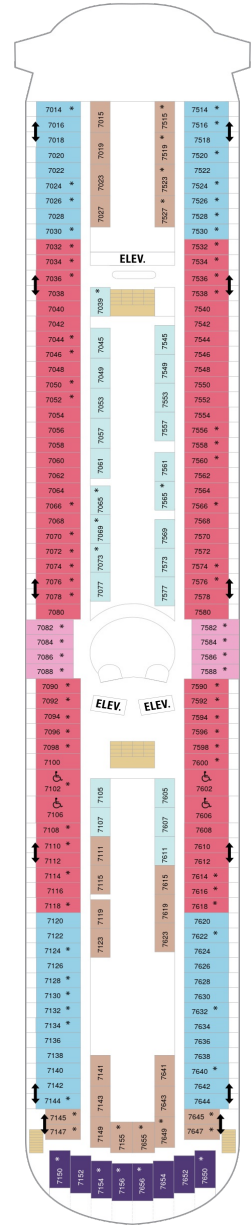

総トン数：73,817トン | 乗客定員：1,992人 | 乗組員数：760人 | 全長：279m | 全幅：32m | 喫水：7.6m | 巡航速度：25.0ノット | 就航年：1996年12月 | 改装年：2012年5月

デッキプラン

Grandeur of the Seas

グランジャー・オブ・ザ・シーズ

2024年04月24日 ~ 2026年04月11日

スイート客室 カテゴリー一覧

ロイヤルスイート 103.9㎡+11.8㎡

内側客室 カテゴリー一覧

スタンダード内側 12.6㎡

1V 2V 3V 4V

ツインベッド、電話、クローゼット、ドライヤー、タオル・バスタオル、シャンプー、110/220V共有電源、最少収容人数1名、シャワー、テレビ、化粧台、金庫、石鹸、室内温度調節、最大収容人数4名

スタンダード内側ギャランティ（カテゴリー・客室番号選択不可） 12.6㎡~

ZI

予約時にカテゴリー・客室番号を選択できません。乗船までにスタンダード内側いずれかのカテゴリー・客室に判明します。自動判明ですので、ご予約後、お客様自身でマイページから最新情報を更新し、客室番号を確認ください。客室番号決定後の変更はできません。

デッキ2F

デッキ3F

デッキ4F

船首

CO 1N 2N 3N 4N 1V
2V 3V 4V

CO 1N 2N 3N 4N 1V
2V 3V 4V

CO 1N 2N 4N 1V 2V
3V 4V

船尾

デッキ7F

船首

J3 J4 1B 2B 3B 4B
1M 1V 2V 3V 4V

船尾

△ 3名用客室

* 4名用客室

5+ 5名以上用客室

↕ コネクティングルーム