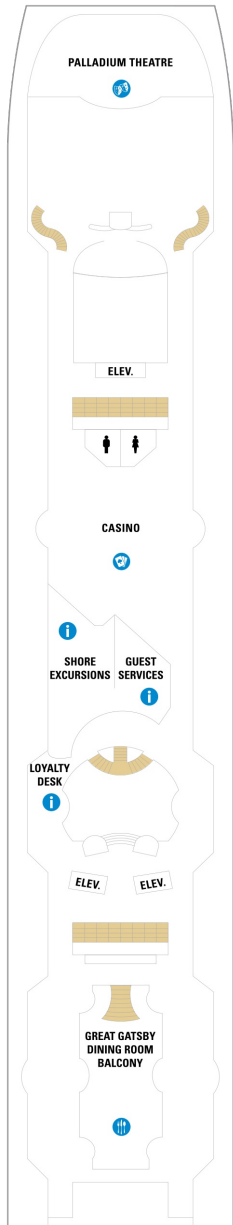

総トン数：73,817トン | 乗客定員：1,992人 | 乗組員数：760人 | 全長：279m | 全幅：32m | 喫水：7.6m | 巡航速度：25.0ノット | 就航年：1996年12月 | 改装年：2012年5月

デッキプラン

Grandeur of the Seas

グランジャー・オブ・ザ・シーズ

2024年04月24日 ~ 2026年04月11日

スイート客室 カテゴリー一覧

ロイヤルスイート 103.9㎡+11.8㎡

内側客室 カテゴリー一覧

スタンダード内側 12.6㎡

1V 2V 3V 4V

ツインベッド、電話、クローゼット、ドライヤー、タオル・バスタオル、シャンプー、110/220V共有電源、最少収容人数1名、シャワー、テレビ、化粧台、金庫、石鹸、室内温度調節、最大収容人数4名

スタンダード内側ギャランティ（カテゴリー・客室番号選択不可） 12.6㎡~

ZI

予約時にカテゴリー・客室番号を選択できません。乗船までにスタンダード内側いずれかのカテゴリー・客室に判明します。自動判明ですので、ご予約後、お客様自身でマイページから最新情報を更新し、客室番号を確認ください。客室番号決定後の変更はできません。

デッキ2F

デッキ3F

デッキ4F

船首

CO 1N 2N 3N 4N 1V
2V 3V 4V

CO 1N 2N 3N 4N 1V
2V 3V 4V

CO 1N 2N 4N 1V 2V
3V 4V

船尾

デッキ7F

船首

J3 J4 1B 2B 3B 4B
1M 1V 2V 3V 4V

船尾

△ 3名用客室

* 4名用客室

5+ 5名以上用客室

↕ コネクティングルーム