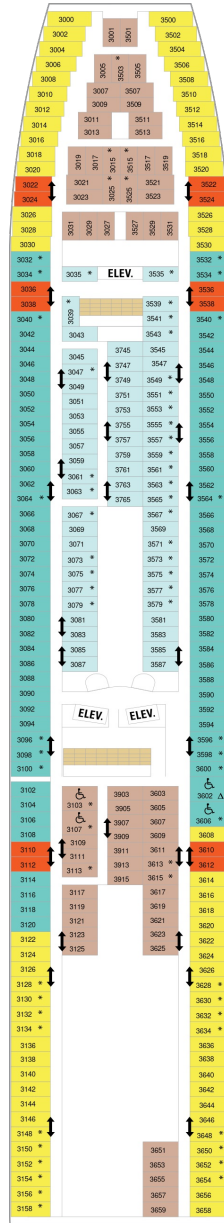

総トン数：73,817トン | 乗客定員：1,992人 | 乗組員数：760人 | 全長：279m | 全幅：32m | 喫水：7.6m | 巡航速度：25.0ノット | 就航年：1996年12月 | 改装年：2012年5月

デッキプラン

Grandeur of the Seas

グランジャー・オブ・ザ・シーズ

2024年04月24日 ~ 2026年04月11日

スイート客室 カテゴリー一覧

ロイヤルスイート 103.9㎡+11.8㎡

■ バルコニー海側客室 カテゴリー一覧

スーペリアバルコニー 17.7㎡+3.6㎡

1B 2B 3B 4B

ツインベッド、シッティングエリア、窓、電話、クローゼット、ドライヤー、タオル・バスタオル、シャンプー、110/220V共有電源、最少収容人数1名、バルコニー、シャワー、テレビ、化粧台、ミニバー、金庫、石鹸、室内温度調節、最大収容人数4名

海側客室 カテゴリー一覧

スーペリア海側 17.9㎡

1M

ツインベッド、窓、電話、クローゼット、ドライヤー、タオル・バスタオル、シャンプー、110/220V共有電源、最少収容人数1名、シャワー、テレビ、化粧台、金庫、石鹸、室内温度調節、最大収容人数4名

内側客室 カテゴリー一覧

スタンダード内側 12.6㎡

1V 2V 3V 4V

ツインベッド、電話、クローゼット、ドライヤー、タオル・バスタオル、シャンプー、110/220V共有電源、最少収容人数1名、シャワー、テレビ、化粧台、金庫、石鹸、室内温度調節、最大収容人数4名

スタンダード内側ギャランティ（カテゴリー・客室番号選択不可） 12.6㎡~

ZI

予約時にカテゴリー・客室番号を選択できません。乗船までにスタンダード内側いずれかのカテゴリー・客室に判明します。自動判明ですので、ご予約後、お客様自身でマイページから最新情報を更新し、客室番号を確認ください。客室番号決定後の変更はできません。

デッキ2F

デッキ3F

デッキ4F

船首

CO 1N 2N 3N 4N 1V
2V 3V 4V

CO 1N 2N 3N 4N 1V
2V 3V 4V

CO 1N 2N 4N 1V 2V
3V 4V

船尾