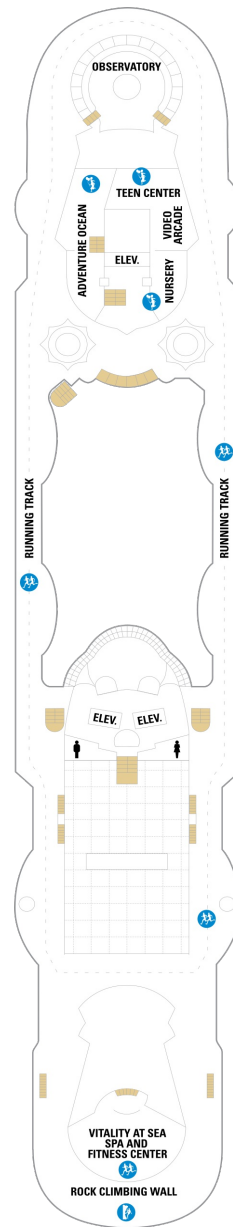

総トン数：73,817トン | 乗客定員：1,992人 | 乗組員数：760人 | 全長：279m | 全幅：32m | 喫水：7.6m | 巡航速度：25.0ノット | 就航年：1996年12月 | 改装年：2012年5月

デッキプラン

Grandeur of the Seas

グランジャー・オブ・ザ・シーズ

2024年04月24日 ~ 2026年04月11日

スイート客室 カテゴリー一覧

ロイヤルスイート 103.9㎡+11.8㎡

デッキ2F

デッキ3F

デッキ4F

船首

CO 1N 2N 3N 4N 1V
2V 3V 4V

CO 1N 2N 3N 4N 1V
2V 3V 4V

CO 1N 2N 4N 1V 2V
3V 4V

船尾

デッキ7F

船首

J3 J4 1B 2B 3B 4B
1M 1V 2V 3V 4V

船尾

△ 3名用客室

* 4名用客室

5+ 5名以上用客室

↕ コネクティングルーム

♿ 車いす対応客室 (全室シャワールーム)

◻ 視界が遮られる客室・遮られる率

デッキ8F

デッキ9F

デッキ10F

船首

RS	OS	GT	GS	VO	J3
J4	1M	1V	2V	3V	4V

船尾