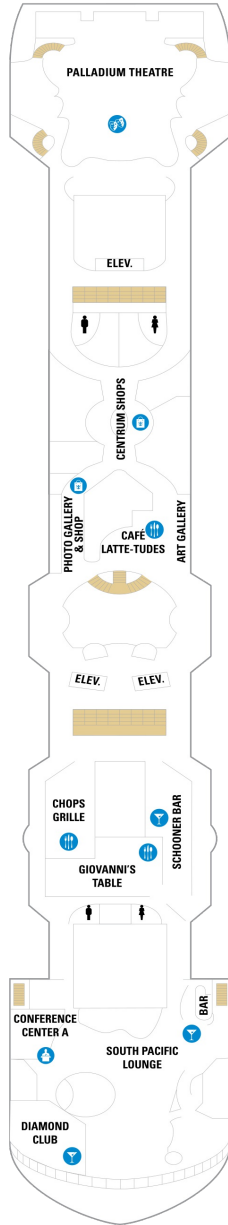

総トン数：73,817トン | 乗客定員：1,992人 | 乗組員数：760人 | 全長：279m | 全幅：32m | 喫水：7.6m | 巡航速度：25.0ノット | 就航年：1996年12月 | 改装年：2012年5月

デッキプラン

Grandeur of the Seas

グランジャー・オブ・ザ・シーズ

2024年04月24日 ~ 2026年04月11日

スイート客室 カテゴリー一覧

ロイヤルスイート 103.9㎡+11.8㎡

デッキ2F

デッキ3F

デッキ4F

船首

CO 1N 2N 3N 4N 1V
2V 3V 4V

CO 1N 2N 3N 4N 1V
2V 3V 4V

CO 1N 2N 4N 1V 2V
3V 4V

船尾

△ 3名用客室

* 4名用客室

☒ 5名以上用客室

↕ コネクティングルーム

♿ 車いす対応客室 (全室シャワールーム)

◻ 視界が遮られる客室・遮られる率

デッキ5F

デッキ6F

デッキ7F

船首

J3 J4 1B 2B 3B 4B
1M 1V 2V 3V 4V

船尾

△ 3名用客室

* 4名用客室

5+ 5名以上用客室

↕ コネクティングルーム