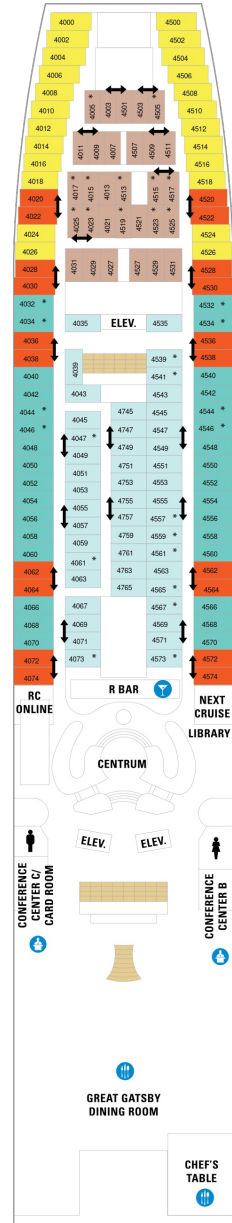

総トン数：73,817トン | 乗客定員：1,992人 | 乗組員数：760人 | 全長：279m | 全幅：32m | 喫水：7.6m | 巡航速度：25.0ノット | 就航年：1996年12月 | 改装年：2012年5月

デッキプラン

Grandeur of the Seas

グランジャー・オブ・ザ・シーズ

2024年04月24日 ~ 2026年04月11日

スイート客室 カテゴリー一覧

ロイヤルスイート 103.9㎡+11.8㎡

内側客室 カテゴリー一覧

スタンダード内側 12.6㎡

1V 2V 3V 4V

ツインベッド、電話、クローゼット、ドライヤー、タオル・バスタオル、シャンプー、110/220V共有電源、最少収容人数1名、シャワー、テレビ、化粧台、金庫、石鹸、室内温度調節、最大収容人数4名

スタンダード内側ギャランティ（カテゴリー・客室番号選択不可） 12.6㎡~

ZI

予約時にカテゴリー・客室番号を選択できません。乗船までにスタンダード内側いずれかのカテゴリー・客室に判明します。自動判明ですので、ご予約後、お客様自身でマイページから最新情報を更新し、客室番号を確認ください。客室番号決定後の変更はできません。

デッキ2F

デッキ3F

デッキ4F

船首

CO 1N 2N 3N 4N 1V
2V 3V 4V

CO 1N 2N 3N 4N 1V
2V 3V 4V

CO 1N 2N 4N 1V 2V
3V 4V

船尾

デッキ7F

船首

J3 J4 1B 2B 3B 4B
1M 1V 2V 3V 4V

船尾

△ 3名用客室

* 4名用客室

5+ 5名以上用客室

↕ コネクティングルーム