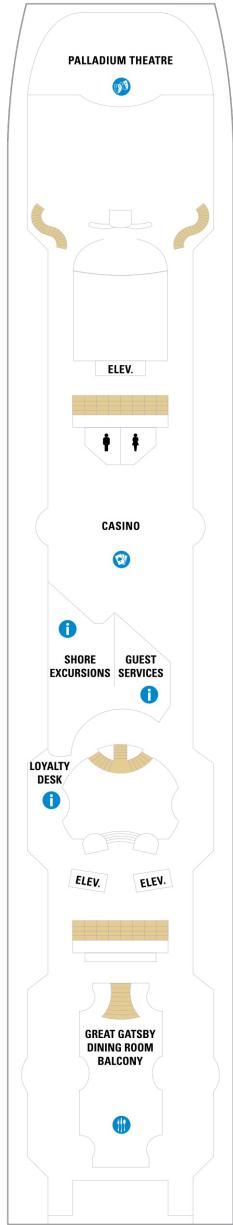

総トン数：73,817トン | 乗客定員：1,992人 | 乗組員数：760人 | 全長：279m | 全幅：32m | 喫水：7.6m | 巡航速度：25.0ノット | 就航年：1996年12月 | 改装年：2012年5月

デッキプラン

Grandeur of the Seas

グランジャー・オブ・ザ・シーズ

2024年04月24日 ~ 2026年04月11日

スイート客室 カテゴリー一覧

ロイヤルスイート 103.9㎡+11.8㎡

内側客室 カテゴリー一覧

スタンダード内側 12.6㎡

1V 2V 3V 4V

ツインベッド、電話、クローゼット、ドライヤー、タオル・バスタオル、シャンプー、110/220V共有電源、最少収容人数1名、シャワー、テレビ、化粧台、金庫、石鹸、室内温度調節、最大収容人数4名

スタンダード内側ギャランティ（カテゴリー・客室番号選択不可） 12.6㎡~

ZI

予約時にカテゴリー・客室番号を選択できません。乗船までにスタンダード内側いずれかのカテゴリー・客室に判明します。自動判明ですので、ご予約後、お客様自身でマイページから最新情報を更新し、客室番号を確認ください。客室番号決定後の変更はできません。

デッキ2F

デッキ3F

デッキ4F

船首

CO 1N 2N 3N 4N 1V
2V 3V 4V

CO 1N 2N 3N 4N 1V
2V 3V 4V

CO 1N 2N 4N 1V 2V
3V 4V

船尾

デッキ7F

船首

J3 J4 1B 2B 3B 4B
1M 1V 2V 3V 4V

船尾

△ 3名用客室

* 4名用客室

5+ 5名以上用客室

↕ コネクティングルーム