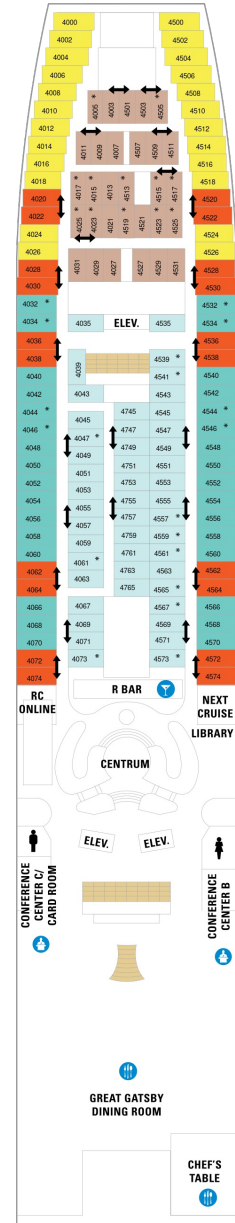

総トン数：73,817トン | 乗客定員：1,992人 | 乗組員数：760人 | 全長：279m | 全幅：32m | 喫水：7.6m | 巡航速度：25.0ノット | 就航年：1996年12月 | 改装年：2012年5月

デッキプラン

Grandeur of the Seas

グランジャー・オブ・ザ・シーズ

2024年04月24日 ~ 2026年04月11日

スイート客室 カテゴリー一覧

ロイヤルスイート 103.9㎡+11.8㎡

内側客室 カテゴリー一覧

スタンダード内側 12.6㎡

1V 2V 3V 4V

ツインベッド、電話、クローゼット、ドライヤー、タオル・バスタオル、シャンプー、110/220V共有電源、最少収容人数1名、シャワー、テレビ、化粧台、金庫、石鹸、室内温度調節、最大収容人数4名

スタンダード内側ギャランティ（カテゴリー・客室番号選択不可） 12.6㎡~

ZI

予約時にカテゴリー・客室番号を選択できません。乗船までにスタンダード内側いずれかのカテゴリー・客室に判明します。自動判明ですので、ご予約後、お客様自身でマイページから最新情報を更新し、客室番号を確認ください。客室番号決定後の変更はできません。

デッキ2F

デッキ3F

デッキ4F

船首

CO 1N 2N 3N 4N 1V
2V 3V 4V

CO 1N 2N 3N 4N 1V
2V 3V 4V

CO 1N 2N 4N 1V 2V
3V 4V

船尾

デッキ7F

船首

J3 J4 1B 2B 3B 4B
1M 1V 2V 3V 4V

船尾

△ 3名用客室

* 4名用客室

5+ 5名以上用客室

↕ コネクティングルーム