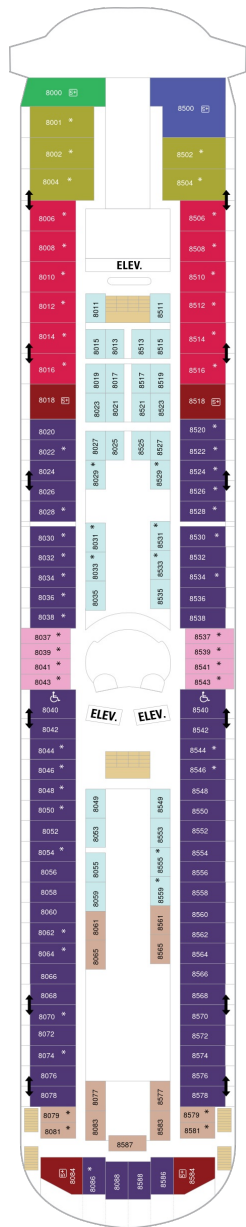

デッキ8F

デッキ9F

デッキ10F

船首

RS	OS	GT	GS	VO	J3
J4	1M	1V	2V	3V	4V

船尾

△ 3名用客室

* 4名用客室

5+ 5名以上用客室

↕ コネクティングルーム

♿ 車いす対応客室 (全室シャワールーム)

□ 視界が遮られる客室・遮られる率