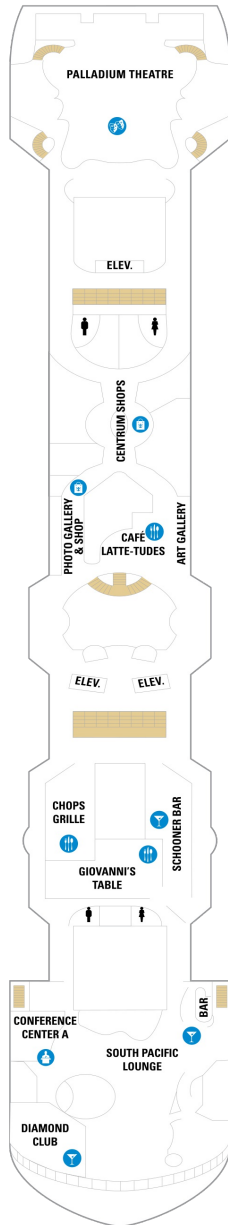

総トン数：73,817トン | 乗客定員：1,992人 | 乗組員数：760人 | 全長：279m | 全幅：32m | 喫水：7.6m | 巡航速度：25.0ノット | 就航年：1996年12月 | 改装年：2012年5月

デッキプラン

Grandeur of the Seas

グランジャー・オブ・ザ・シーズ

2024年04月24日 ~ 2026年04月11日

スイート客室 カテゴリー一覧

ロイヤルスイート 103.9㎡+11.8㎡

内側客室 カテゴリー一覧

スタンダード内側 12.6㎡

1V 2V 3V 4V

ツインベッド、電話、クローゼット、ドライヤー、タオル・バスタオル、シャンプー、110/220V共有電源、最少収容人数1名、シャワー、テレビ、化粧台、金庫、石鹸、室内温度調節、最大収容人数4名

スタンダード内側ギャランティ（カテゴリー・客室番号選択不可） 12.6㎡~

ZI

予約時にカテゴリー・客室番号を選択できません。乗船までにスタンダード内側いずれかのカテゴリー・客室に判明します。自動判明ですので、ご予約後、お客様自身でマイページから最新情報を更新し、客室番号を確認ください。客室番号決定後の変更はできません。

デッキ2F

デッキ3F

デッキ4F

船首

CO 1N 2N 3N 4N 1V
2V 3V 4V

CO 1N 2N 3N 4N 1V
2V 3V 4V

CO 1N 2N 4N 1V 2V
3V 4V

船尾

デッキ7F

船首

J3 J4 1B 2B 3B 4B
1M 1V 2V 3V 4V

船尾

△ 3名用客室

* 4名用客室

5+ 5名以上用客室

↕ コネクティングルーム