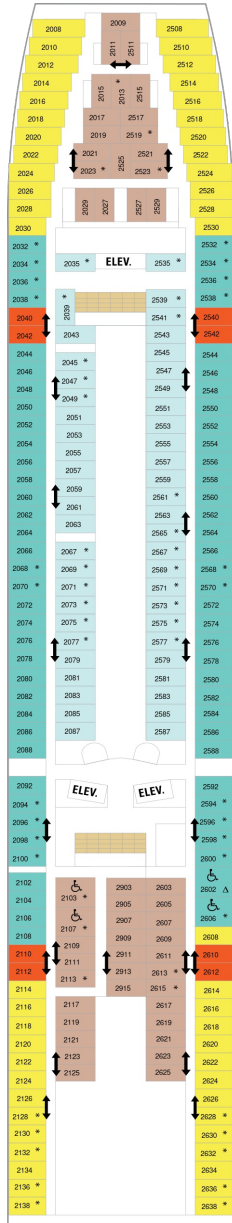

総トン数：73,817トン | 乗客定員：1,992人 | 乗組員数：760人 | 全長：279m | 全幅：32m | 喫水：7.6m | 巡航速度：25.0ノット | 就航年：1996年12月 | 改装年：2012年5月

デッキプラン

Grandeur of the Seas

グランジャー・オブ・ザ・シーズ

2024年04月24日 ~ 2026年04月11日

スイート客室 カテゴリー一覧

ロイヤルスイート 103.9㎡+11.8㎡

■ バルコニー海側客室 カテゴリー一覧

スーペリアバルコニー 17.7㎡+3.6㎡

1B 2B 3B 4B

ツインベッド、シッティングエリア、窓、電話、クローゼット、ドライヤー、タオル・バスタオル、シャンプー、110/220V共有電源、最少収容人数1名、バルコニー、シャワー、テレビ、化粧台、ミニバー、金庫、石鹸、室内温度調節、最大収容人数4名

海側客室 カテゴリー一覧

スーペリア海側 17.9㎡

1M

ツインベッド、窓、電話、クローゼット、ドライヤー、タオル・バスタオル、シャンプー、110/220V共有電源、最少収容人数1名、シャワー、テレビ、化粧台、金庫、石鹸、室内温度調節、最大収容人数4名

デッキ2F

デッキ3F

デッキ4F

船首

CO 1N 2N 3N 4N 1V
2V 3V 4V

CO 1N 2N 3N 4N 1V
2V 3V 4V

CO 1N 2N 4N 1V 2V
3V 4V

船尾

デッキ7F

船首

J3 J4 1B 2B 3B 4B
1M 1V 2V 3V 4V

船尾

△ 3名用客室

* 4名用客室

5+ 5名以上用客室

↕ コネクティングルーム