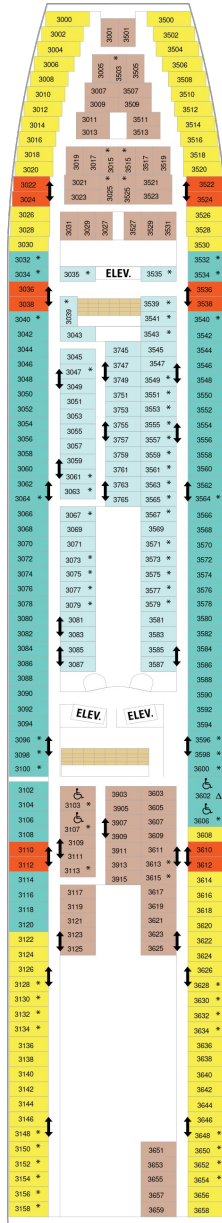

総トン数：73,817トン | 乗客定員：1,992人 | 乗組員数：760人 | 全長：279m | 全幅：32m | 喫水：7.6m | 巡航速度：25.0ノット | 就航年：1996年12月 | 改装年：2012年5月

デッキプラン

Grandeur of the Seas

グランジャー・オブ・ザ・シーズ

2024年04月24日 ~ 2026年04月11日

スイート客室 カテゴリー一覧

ロイヤルスイート 103.9㎡+11.8㎡

■ バルコニー海側客室 カテゴリー一覧

スーペリアバルコニー 17.7㎡+3.6㎡

1B 2B 3B 4B

ツインベッド、シッティングエリア、窓、電話、クローゼット、ドライヤー、タオル・バスタオル、シャンプー、110/220V共有電源、最少収容人数1名、バルコニー、シャワー、テレビ、化粧台、ミニバー、金庫、石鹸、室内温度調節、最大収容人数4名

海側客室 カテゴリー一覧

スーペリア海側 17.9㎡

1M

ツインベッド、窓、電話、クローゼット、ドライヤー、タオル・バスタオル、シャンプー、110/220V共有電源、最少収容人数1名、シャワー、テレビ、化粧台、金庫、石鹸、室内温度調節、最大収容人数4名

内側客室 カテゴリー一覧

スタンダード内側 12.6㎡

1V 2V 3V 4V

ツインベッド、電話、クローゼット、ドライヤー、タオル・バスタオル、シャンプー、110/220V共有電源、最少収容人数1名、シャワー、テレビ、化粧台、金庫、石鹸、室内温度調節、最大収容人数4名

スタンダード内側ギャランティ（カテゴリー・客室番号選択不可） 12.6㎡~

ZI

予約時にカテゴリー・客室番号を選択できません。乗船までにスタンダード内側いずれかのカテゴリー・客室に判明します。自動判明ですので、ご予約後、お客様自身でマイページから最新情報を更新し、客室番号を確認ください。客室番号決定後の変更はできません。

デッキ2F

デッキ3F

デッキ4F

船首

CO 1N 2N 3N 4N 1V
2V 3V 4V

CO 1N 2N 3N 4N 1V
2V 3V 4V

CO 1N 2N 4N 1V 2V
3V 4V

船尾