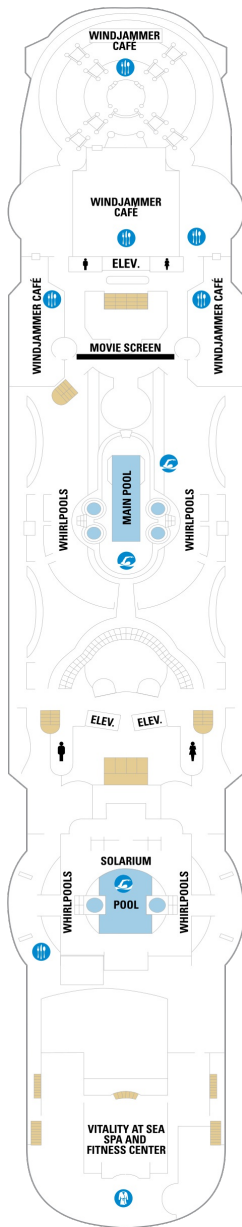

総トン数：73,817トン | 乗客定員：1,992人 | 乗組員数：760人 | 全長：279m | 全幅：32m | 喫水：7.6m | 巡航速度：25.0ノット | 就航年：1996年12月 | 改装年：2012年5月

デッキプラン

Grandeur of the Seas

グランジャー・オブ・ザ・シーズ

2024年04月24日 ~ 2026年04月11日

スイート客室 カテゴリー一覧

ロイヤルスイート 103.9㎡+11.8㎡

デッキ2F

デッキ3F

デッキ4F

船首

CO 1N 2N 3N 4N 1V
2V 3V 4V

CO 1N 2N 3N 4N 1V
2V 3V 4V

CO 1N 2N 4N 1V 2V
3V 4V

船尾

デッキ7F

船首

J3 J4 1B 2B 3B 4B
1M 1V 2V 3V 4V

船尾

△ 3名用客室

* 4名用客室

5+ 5名以上用客室

↕ コネクティングルーム

♿ 車いす対応客室 (全室シャワールーム)

◻ 視界が遮られる客室・遮られる率

デッキ8F

デッキ9F

デッキ10F

船首

RS	OS	GT	GS	VO	J3
J4	1M	1V	2V	3V	4V

船尾