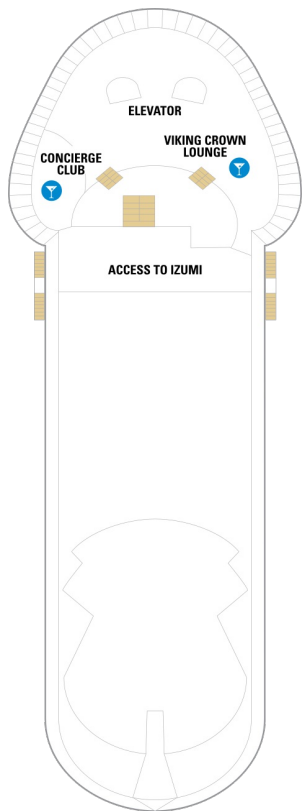

■ バルコニー海側客室 カテゴリー一覧

スーペリアバルコニー 17.7㎡+3.6㎡

1B 2B 3B 4B

ツインベッド、シッティングエリア、窓、電話、クローゼット、ドライヤー、タオル・バスタオル、シャンプー、110/220V共有電源、最少収容人数1名、バルコニー、シャワー、テレビ、化粧台、ミニバー、金庫、石鹸、室内温度調節、最大収容人数4名

海側客室 カテゴリー一覧

スーペリア海側 17.9㎡

1M

ツインベッド、窓、電話、クローゼット、ドライヤー、タオル・バスタオル、シャンプー、110/220V共有電源、最少収容人数1名、シャワー、テレビ、化粧台、金庫、石鹸、室内温度調節、最大収容人数4名

内側客室 カテゴリー一覧

スタンダード内側 12.6㎡

1V 2V 3V 4V

ツインベッド、電話、クローゼット、ドライヤー、タオル・バスタオル、シャンプー、110/220V共有電源、最少収容人数1名、シャワー、テレビ、化粧台、金庫、石鹸、室内温度調節、最大収容人数4名

スタンダード内側ギャランティ（カテゴリー・客室番号選択不可） 12.6㎡~

ZI

予約時にカテゴリー・客室番号を選択できません。乗船までにスタンダード内側いずれかのカテゴリー・客室に判明します。自動判明ですので、ご予約後、お客様自身でマイページから最新情報を更新し、客室番号を確認ください。客室番号決定後の変更はできません。

△ 3名用客室

* 4名用客室

5+ 5名以上用客室

↕ コネクティングルーム

♿ 車いす対応客室 (全室シャワールーム)

□ 視界が遮られる客室・遮られる率

デッキ11F

デッキ12F

船首

船尾

△ 3名用客室

* 4名用客室

□ 5名以上用客室

↕ コネクティングルーム

♿ 車いす対応客室 (全室シャワールーム)

□ 視界が遮られる客室・遮られる率