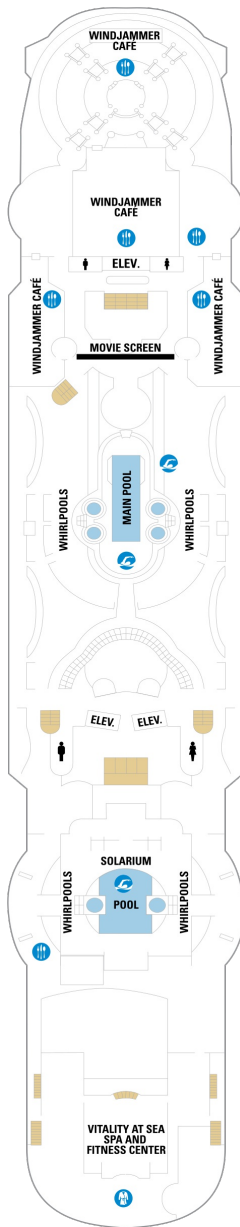

総トン数：73,817トン | 乗客定員：1,992人 | 乗組員数：760人 | 全長：279m | 全幅：32m | 喫水：7.6m | 巡航速度：25.0ノット | 就航年：1996年12月 | 改装年：2012年5月

デッキプラン

Grandeur of the Seas

グランジャー・オブ・ザ・シーズ

2024年04月24日 ~ 2026年04月11日

スイート客室 カテゴリー一覧

ロイヤルスイート 103.9㎡+11.8㎡

デッキ2F

デッキ3F

デッキ4F

船首

CO 1N 2N 3N 4N 1V
2V 3V 4V

CO 1N 2N 3N 4N 1V
2V 3V 4V

CO 1N 2N 4N 1V 2V
3V 4V

船尾

デッキ7F

船首

J3 J4 1B 2B 3B 4B
1M 1V 2V 3V 4V

船尾

△ 3名用客室

* 4名用客室

5+ 5名以上用客室

↕ コネクティングルーム

♿ 車いす対応客室 (全室シャワールーム)

◻ 視界が遮られる客室・遮られる率

デッキ8F

デッキ9F

デッキ10F

船首

RS	OS	GT	GS	VO	J3
J4	1M	1V	2V	3V	4V

船尾