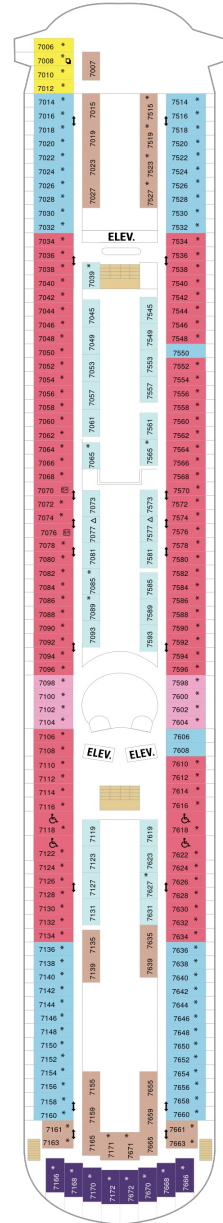

総トン数：82,910トン | 乗客定員：2,252人 | 乗組員数：852人 | 全長：301m | 全幅：32m | 喫水：7.6m | 巡航速度：22.0ノット | 就航年：1997年7月 | 改装年：2012年12月・2016年4月

デッキプラン

Enchantment of the Seas

エンチャントメント・オブ・ザ・シーズ

2024年04月27日 ~ 2028年04月11日

スイート客室 カテゴリー一覧

コネクティング海側 15.7㎡

CO

ツインベッド、窓、電話、クローゼット、ドライヤー、タオル・バスタオル、シャンプー、110/220V共有電源、最少収容人数1名、シャワー、テレビ、化粧台、金庫、石鹸、室内温度調節、最大収容人数2名 ※2名定員の海側2室がコネクティングになったカテゴリーです。1室ずつご予約が必要です。

スタンダード海側 14.3㎡

1N 2N 3N 4N

ツインベッド、窓、電話、クローゼット、ドライヤー、タオル・バスタオル、シャンプー、110/220V共有電源、最少収容人数1名、シャワー、テレビ、化粧台、金庫、石鹸、室内温度調節、最大収容人数4名

デッキ2F

デッキ3F

デッキ4F

船首

1M CO 1N 2N 3N 4N
CI 1V 2V 3V 4V

1M CO 1N 2N 3N 4N
CI 1V 2V 3V 4V

1M CO 1N 2N 3N 4N
CI 1V 2V 3V 4V

船尾

デッキ7F

船首

J3 1B 3B 1M 3N 1V
2V 3V 4V

船尾

△ 3名用客室

* 4名用客室

5+ 5名以上用客室

↕ コネクティングルーム