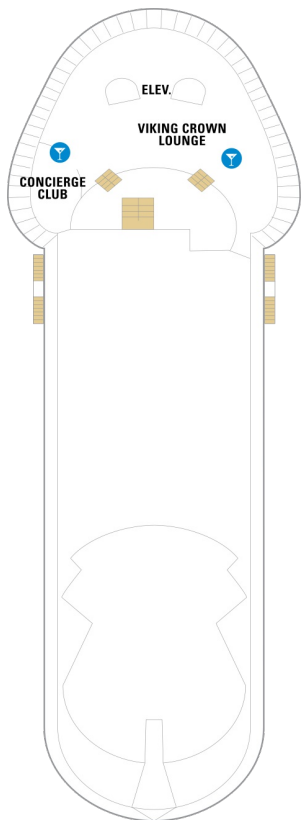

海側客室 カテゴリー一覧

ウルトラスーパーリア（ファミリー）海側 56.4㎡

1K

ツインベッド、シッティングエリア、窓、電話、クローゼット、ドライヤー、タオル・バスタオル、シャンプー、110/220V共有電源、最少収容人数1名、シャワー、テレビ、化粧台、金庫、石鹸、室内温度調節、最大収容人数6名

スーパーリア海側 18.5㎡

1M

ツインベッド、窓、電話、クローゼット、ドライヤー、タオル・バスタオル、シャンプー、110/220V共有電源、最少収容人数1名、シャワー、テレビ、化粧台、金庫、石鹸、室内温度調節、最大収容人数4名

コネクティング海側 15.7㎡

CO

ツインベッド、窓、電話、クローゼット、ドライヤー、タオル・バスタオル、シャンプー、110/220V共有電源、最少収容人数1名、シャワー、テレビ、化粧台、金庫、石鹸、室内温度調節、最大収容人数2名 ※2名定員の海側2室がコネクティングになったカテゴリーです。1室ずつご予約が必要です。

スタンダード海側 14.3㎡

1N 2N 3N 4N

ツインベッド、窓、電話、クローゼット、ドライヤー、タオル・バスタオル、シャンプー、110/220V共有電源、最少収容人数1名、シャワー、テレビ、化粧台、金庫、石鹸、室内温度調節、最大収容人数4名

△ 3名用客室

* 4名用客室

5+ 5名以上用客室

↕ コネクティングルーム

♿ 車いす対応客室（全室シャワールーム）

◻ 視界が遮られる客室・遮られる率

デッキ11F

デッキ12F

船首

船尾

△ 3名用客室

* 4名用客室

☐ 5名以上用客室

↕ コネクティングルーム

♿ 車いす対応客室 (全室シャワールーム)

☐ 視界が遮られる客室・遮られる率