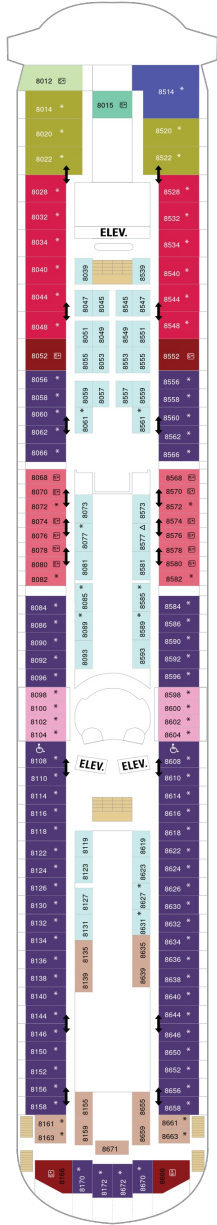

デッキ8F

デッキ9F

デッキ10F

船首

RS	OS	GT	GS	J3	1B
1K	1M	1R	1V	2V	3V
4V					

船尾

△ 3名用客室

* 4名用客室

5+ 5名以上用客室

↕ コネクティングルーム

♿ 車いす対応客室（全室シャワールーム）

◻ 視界が遮られる客室・遮られる率