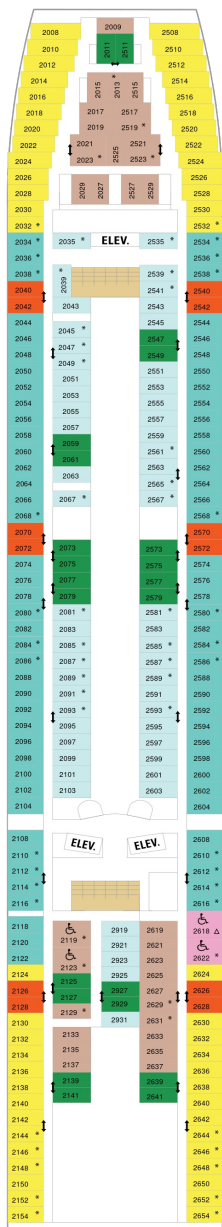

総トン数：82,910トン | 乗客定員：2,252人 | 乗組員数：852人 | 全長：301m | 全幅：32m | 喫水：7.6m | 巡航速度：22.0ノット | 就航年：1997年7月 | 改装年：2012年12月・2016年4月

デッキプラン

Enchantment of the Seas

エンチャントメント・オブ・ザ・シーズ

2024年04月27日 ~ 2028年04月11日

スイート客室 カテゴリー一覧

コネクティング海側 15.7㎡

CO

ツインベッド、窓、電話、クローゼット、ドライヤー、タオル・バスタオル、シャンプー、110/220V共有電源、最少収容人数1名、シャワー、テレビ、化粧台、金庫、石鹸、室内温度調節、最大収容人数2名 ※2名定員の海側2室がコネクティングになったカテゴリーです。1室ずつご予約が必要です。

スタンダード海側 14.3㎡

1N 2N 3N 4N

ツインベッド、窓、電話、クローゼット、ドライヤー、タオル・バスタオル、シャンプー、110/220V共有電源、最少収容人数1名、シャワー、テレビ、化粧台、金庫、石鹸、室内温度調節、最大収容人数4名

デッキ2F

デッキ3F

デッキ4F

船首

1M CO 1N 2N 3N 4N
CI 1V 2V 3V 4V

1M CO 1N 2N 3N 4N
CI 1V 2V 3V 4V

1M CO 1N 2N 3N 4N
CI 1V 2V 3V 4V

船尾

デッキ7F

船首

J3 1B 3B 1M 3N 1V
2V 3V 4V

船尾

△ 3名用客室

* 4名用客室

5+ 5名以上用客室

↕ コネクティングルーム