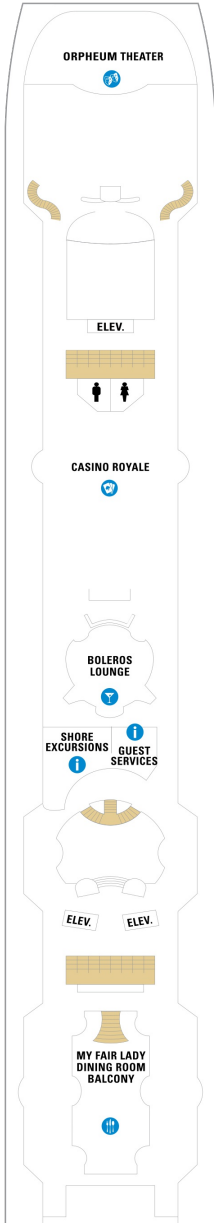

コネクティング内側 15.3㎡

CI

ツインベッド、電話、クローゼット、ドライヤー、タオル・バスタオル、シャンプー、110/220V共有電源、最少収容人数1名、シャワー、テレビ、化粧台、金庫、石鹸、室内温度調節、最大収容人数2名 ※2名定員の内側2室がコネクティングになったカテゴリーです。1室ずつご予約が必要です。

スタンダード内側 13.0㎡

1V 2V 3V 4V

ツインベッド、電話、クローゼット、ドライヤー、タオル・バスタオル、シャンプー、110/220V共有電源、最少収容人数1名、シャワー、テレビ、化粧台、金庫、石鹸、室内温度調節、最大収容人数4名

デッキ2F

デッキ3F

デッキ4F

船首

1M CO 1N 2N 3N 4N
CI 1V 2V 3V 4V

1M CO 1N 2N 3N 4N
CI 1V 2V 3V 4V

1M CO 1N 2N 3N 4N
CI 1V 2V 3V 4V

船尾

△ 3名用客室

* 4名用客室

□ 5名以上用客室

↕ コネクティングルーム

♿ 車いす対応客室 (全室シャワールーム)

◻ 視界が遮られる客室・遮られる率

デッキ5F

デッキ6F

デッキ7F

船首

J3 1B 3B 1M 3N 1V
2V 3V 4V

船尾

△ 3名用客室

* 4名用客室

5+ 5名以上用客室

↕ コネクティングルーム