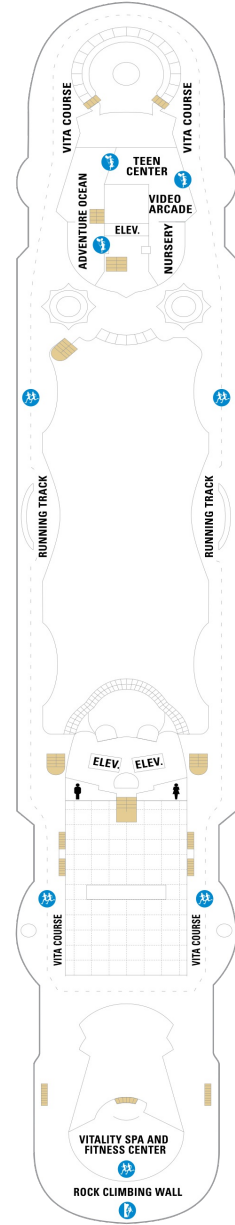

総トン数：82,910トン | 乗客定員：2,252人 | 乗組員数：852人 | 全長：301m | 全幅：32m | 喫水：7.6m | 巡航速度：22.0ノット | 就航年：1997年7月 | 改装年：2012年12月・2016年4月

デッキプラン

Enchantment of the Seas

エンチャントメント・オブ・ザ・シーズ

2024年04月27日 ~ 2028年04月11日

スイート客室 カテゴリー一覧

デッキ2F

デッキ3F

デッキ4F

船首

1M CO 1N 2N 3N 4N
CI 1V 2V 3V 4V

1M CO 1N 2N 3N 4N
CI 1V 2V 3V 4V

1M CO 1N 2N 3N 4N
CI 1V 2V 3V 4V

船尾

デッキ7F

船首

J3 1B 3B 1M 3N 1V
2V 3V 4V

船尾

△ 3名用客室

* 4名用客室

5+ 5名以上用客室

↕ コネクティングルーム

♿ 車いす対応客室 (全室シャワールーム)

◻ 視界が遮られる客室・遮られる率

デッキ8F

デッキ9F

デッキ10F

船首

RS	OS	GT	GS	J3	1B
1K	1M	1R	1V	2V	3V
4V					

船尾