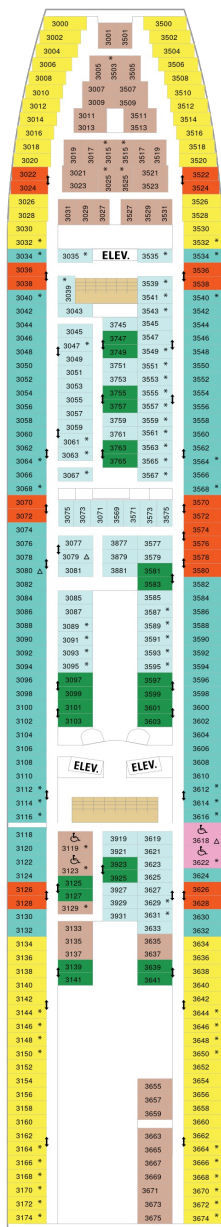

総トン数：82,910トン | 乗客定員：2,252人 | 乗組員数：852人 | 全長：301m | 全幅：32m | 喫水：7.6m | 巡航速度：22.0ノット | 就航年：1997年7月 | 改装年：2012年12月・2016年4月

デッキプラン

Enchantment of the Seas

エンチャントメント・オブ・ザ・シーズ

2024年04月27日 ~ 2028年04月11日

スイート客室 カテゴリー一覧

コネクティング海側 15.7㎡

CO

ツインベッド、窓、電話、クローゼット、ドライヤー、タオル・バスタオル、シャンプー、110/220V共有電源、最少収容人数1名、シャワー、テレビ、化粧台、金庫、石鹸、室内温度調節、最大収容人数2名 ※2名定員の海側2室がコネクティングになったカテゴリーです。1室ずつご予約が必要です。

スタンダード海側 14.3㎡

1N 2N 3N 4N

ツインベッド、窓、電話、クローゼット、ドライヤー、タオル・バスタオル、シャンプー、110/220V共有電源、最少収容人数1名、シャワー、テレビ、化粧台、金庫、石鹸、室内温度調節、最大収容人数4名

デッキ2F

デッキ3F

デッキ4F

船首

1M CO 1N 2N 3N 4N
CI 1V 2V 3V 4V

1M CO 1N 2N 3N 4N
CI 1V 2V 3V 4V

1M CO 1N 2N 3N 4N
CI 1V 2V 3V 4V

船尾

デッキ7F

船首

J3 1B 3B 1M 3N 1V
2V 3V 4V

船尾

△ 3名用客室

* 4名用客室

5+ 5名以上用客室

↕ コネクティングルーム