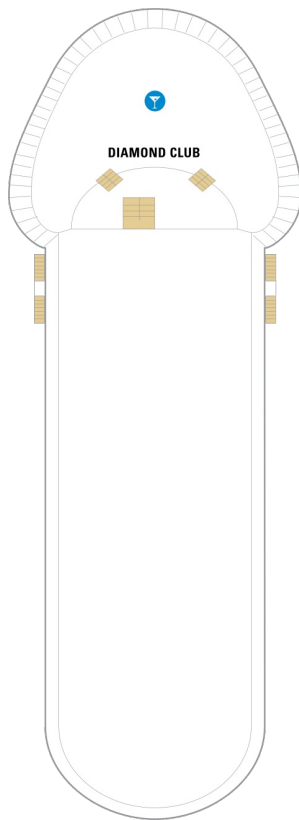

総トン数：82,910トン | 乗客定員：2,252人 | 乗組員数：852人 | 全長：301m | 全幅：32m | 喫水：7.6m | 巡航速度：22.0ノット | 就航年：1997年7月 | 改装年：2012年12月・2016年4月

デッキプラン

Enchantment of the Seas

エンチャントメント・オブ・ザ・シーズ

2024年04月27日 ~ 2028年04月11日

スイート客室 カテゴリー一覧

海側客室 カテゴリー一覧

ウルトラスーパーリア（ファミリー）海側 56.4㎡

1K

ツインベッド、シッティングエリア、窓、電話、クローゼット、ドライヤー、タオル・バスタオル、シャンプー、110/220V共有電源、最少収容人数1名、シャワー、テレビ、化粧台、金庫、石鹸、室内温度調節、最大収容人数6名

スーパーリア海側 18.5㎡

1M

ツインベッド、窓、電話、クローゼット、ドライヤー、タオル・バスタオル、シャンプー、110/220V共有電源、最少収容人数1名、シャワー、テレビ、化粧台、金庫、石鹸、室内温度調節、最大収容人数4名

△ 3名用客室

* 4名用客室

5+ 5名以上用客室

↕ コネクティングルーム

♿ 車いす対応客室（全室シャワールーム）

◻ 視界が遮られる客室・遮られる率

デッキ11F

デッキ12F

船首

船尾

△ 3名用客室

* 4名用客室

☐ 5名以上用客室

↕ コネクティングルーム

♿ 車いす対応客室 (全室シャワールーム)

☐ 視界が遮られる客室・遮られる率