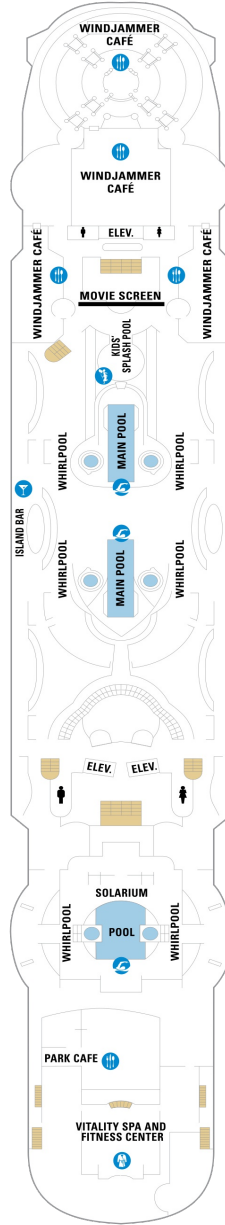

デッキ2F

デッキ3F

デッキ4F

船首

1M CO 1N 2N 3N 4N
CI 1V 2V 3V 4V

1M CO 1N 2N 3N 4N
CI 1V 2V 3V 4V

1M CO 1N 2N 3N 4N
CI 1V 2V 3V 4V

船尾

デッキ7F

船首

J3 1B 3B 1M 3N 1V
2V 3V 4V

船尾

△ 3名用客室

* 4名用客室

5+ 5名以上用客室

↕ コネクティングルーム

♿ 車いす対応客室 (全室シャワールーム)

◻ 視界が遮られる客室・遮られる率

デッキ8F

デッキ9F

デッキ10F

船首

RS	OS	GT	GS	J3	1B
1K	1M	1R	1V	2V	3V
4V					

船尾

△ 3名用客室

* 4名用客室

5+ 5名以上用客室

↕ コネクティングルーム

♿ 車いす対応客室（全室シャワールーム）

◻ 視界が遮られる客室・遮られる率

デッキ11F

デッキ12F