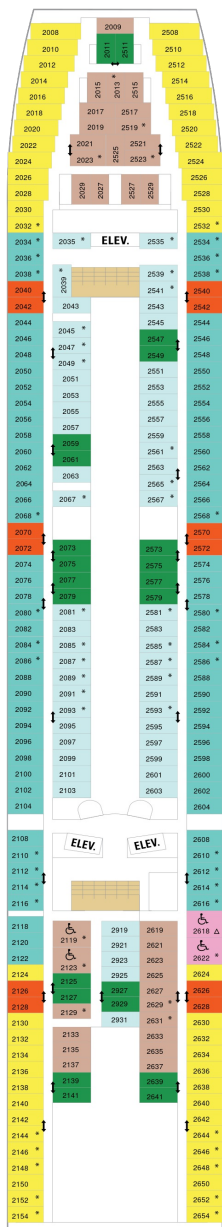

総トン数：82,910トン | 乗客定員：2,252人 | 乗組員数：852人 | 全長：301m | 全幅：32m | 喫水：7.6m | 巡航速度：22.0ノット | 就航年：1997年7月 | 改装年：2012年12月

デッキプラン

Enchantment of the Seas

エンチャントメント・オブ・ザ・シーズ

2024年04月27日 ~ 2027年04月11日

スイート客室 カテゴリー一覧

ロイヤルスイート 103.9㎡+13.7㎡

コネクティング海側 15.7㎡

CO

ツインベッド、窓、電話、クローゼット、ドライヤー、タオル・バスタオル、シャンプー、110/220V共有電源、最少収容人数1名、シャワー、テレビ、化粧台、金庫、石鹸、室内温度調節、最大収容人数2名 ※2名定員の海側2室がコネクティングになったカテゴリーです。1室ずつご予約が必要です。

スタンダード海側 14.3㎡

1N 2N 3N 4N

ツインベッド、窓、電話、クローゼット、ドライヤー、タオル・バスタオル、シャンプー、110/220V共有電源、最少収容人数1名、シャワー、テレビ、化粧台、金庫、石鹸、室内温度調節、最大収容人数4名

デッキ2F

デッキ3F

デッキ4F

船首

1M CO 1N 2N 3N 4N
CI 1V 2V 3V 4V

1M CO 1N 2N 3N 4N
CI 1V 2V 3V 4V

1M CO 1N 2N 3N 4N
CI 1V 2V 3V 4V

船尾

デッキ7F

船首

J3 1B 3B 1M 3N 1V
2V 3V 4V

船尾

△ 3名用客室

* 4名用客室

5+ 5名以上用客室

↕ コネクティングルーム