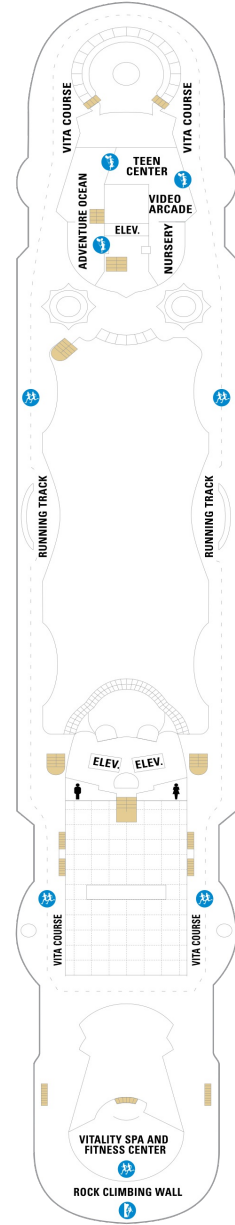

デッキ2F

デッキ3F

デッキ4F

船首

1M CO 1N 2N 3N 4N
CI 1V 2V 3V 4V

1M CO 1N 2N 3N 4N
CI 1V 2V 3V 4V

1M CO 1N 2N 3N 4N
CI 1V 2V 3V 4V

船尾

デッキ7F

船首

J3 1B 3B 1M 3N 1V
2V 3V 4V

船尾

△ 3名用客室

* 4名用客室

5+ 5名以上用客室

↕ コネクティングルーム

♿ 車いす対応客室 (全室シャワールーム)

□ 視界が遮られる客室・遮られる率

デッキ8F

デッキ9F

デッキ10F

船首

RS	OS	GT	GS	J3	1B
1K	1M	1R	1V	2V	3V
4V					

船尾

船首

船尾

△ 3名用客室

* 4名用客室

□ 5名以上用客室

↕ コネクティングルーム

♿ 車いす対応客室 (全室シャワールーム)

◻ 視界が遮られる客室・遮られる率