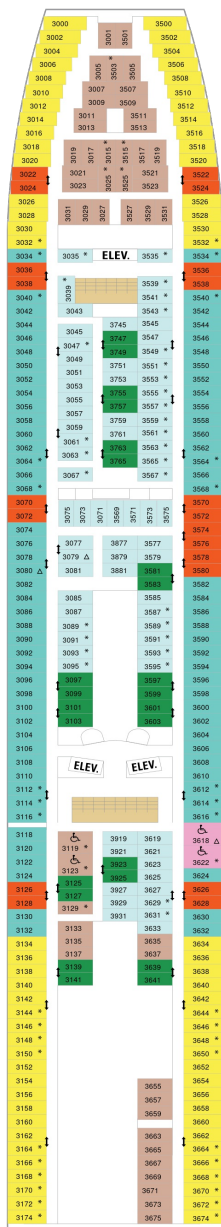

総トン数：82,910トン | 乗客定員：2,252人 | 乗組員数：852人 | 全長：301m | 全幅：32m | 喫水：7.6m | 巡航速度：22.0ノット | 就航年：1997年7月 | 改装年：2012年12月

デッキプラン

Enchantment of the Seas

エンチャントメント・オブ・ザ・シーズ

2024年04月27日 ~ 2027年04月11日

スイート客室 カテゴリー一覧

ロイヤルスイート 103.9㎡+13.7㎡

コネクティング海側 15.7㎡

CO

ツインベッド、窓、電話、クローゼット、ドライヤー、タオル・バスタオル、シャンプー、110/220V共有電源、最少収容人数1名、シャワー、テレビ、化粧台、金庫、石鹸、室内温度調節、最大収容人数2名 ※2名定員の海側2室がコネクティングになったカテゴリーです。1室ずつご予約が必要です。

スタンダード海側 14.3㎡

1N 2N 3N 4N

ツインベッド、窓、電話、クローゼット、ドライヤー、タオル・バスタオル、シャンプー、110/220V共有電源、最少収容人数1名、シャワー、テレビ、化粧台、金庫、石鹸、室内温度調節、最大収容人数4名

デッキ2F

デッキ3F

デッキ4F

船首

1M CO 1N 2N 3N 4N
CI 1V 2V 3V 4V

1M CO 1N 2N 3N 4N
CI 1V 2V 3V 4V

1M CO 1N 2N 3N 4N
CI 1V 2V 3V 4V

船尾

デッキ7F

船首

J3 1B 3B 1M 3N 1V
2V 3V 4V

船尾

△ 3名用客室

* 4名用客室

5+ 5名以上用客室

↕ コネクティングルーム