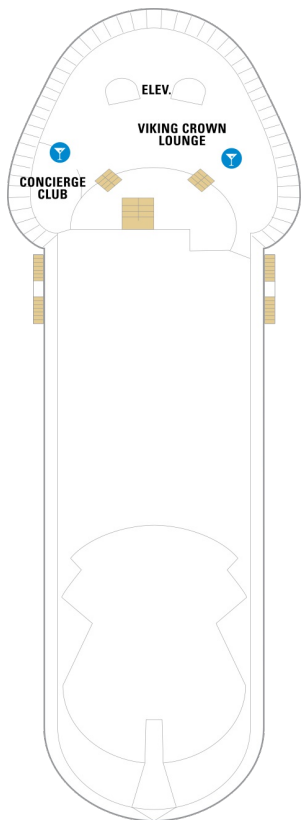

RS

キングサイズベッド、窓、バスタブ、電話、クローゼット、ドライヤー、タオル・バスタオル、シャンプー、110/220V共有電源、最少収容人数1名、バスローブ、リビングエリア、バルコニー、ジャグジー、シャワー、テレビ、化粧台、ミニバー、金庫、石鹸、室内温度調節、最大収容人数5名

オーナーズスイート 48㎡+10.3㎡

OS

窓、バスタブ、電話、クローゼット、ドライヤー、タオル・バスタオル、シャンプー、110/220V共有電源、最少収容人数1名、バスローブ、クイーンサイズベッド、リビングエリア、バルコニー、シャワー、テレビ、化粧台、ミニバー、金庫、石鹸、室内温度調節、最大収容人数5名

海側客室 カテゴリー一覧

ウルトラスーパーリア（ファミリー）海側 56.4㎡

1K

ツインベッド、シッティングエリア、窓、電話、クローゼット、ドライヤー、タオル・バスタオル、シャンプー、110/220V共有電源、最少収容人数1名、シャワー、テレビ、化粧台、金庫、石鹸、室内温度調節、最大収容人数6名

スーパーリア海側 18.5㎡

1M

ツインベッド、窓、電話、クローゼット、ドライヤー、タオル・バスタオル、シャンプー、110/220V共有電源、最少収容人数1名、シャワー、テレビ、化粧台、金庫、石鹸、室内温度調節、最大収容人数4名

△ 3名用客室

* 4名用客室

5+ 5名以上用客室

↕ コネクティングルーム

♿ 車いす対応客室 (全室シャワールーム)

◻ 視界が遮られる客室・遮られる率

デッキ11F

デッキ12F

船首

船尾

△ 3名用客室

* 4名用客室

□ 5名以上用客室

↕ コネクティングルーム

♿ 車いす対応客室 (全室シャワールーム)

◻ 視界が遮られる客室・遮られる率