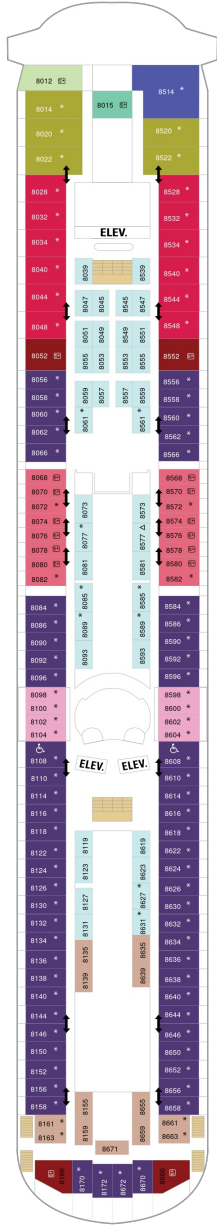

デッキ8F

デッキ9F

デッキ10F

船首

RS	OS	GT	GS	J3	1B
1K	1M	1R	1V	2V	3V
4V					

船尾

△ 3名用客室

* 4名用客室

5+ 5名以上用客室

↕ コネクティングルーム

♿ 車いす対応客室 (全室シャワールーム)

◻ 視界が遮られる客室・遮られる率