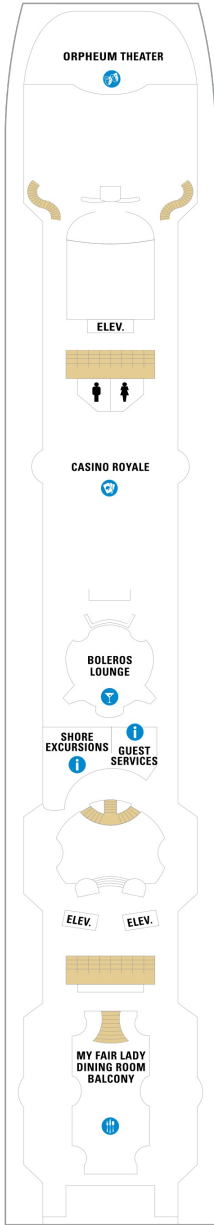

RS

キングサイズベッド、窓、バスタブ、電話、クローゼット、ドライヤー、タオル・バスタオル、シャンプー、110/220V共有電源、最少収容人数1名、バスローブ、リビングエリア、バルコニー、ジャグジー、シャワー、テレビ、化粧台、ミニバー、金庫、石鹸、室内温度調節、最大収容人数5名

オーナーズスイート 48㎡+10.3㎡

OS

窓、バスタブ、電話、クローゼット、ドライヤー、タオル・バスタオル、シャンプー、110/220V共有電源、最少収容人数1名、バスローブ、クイーンサイズベッド、リビングエリア、バルコニー、シャワー、テレビ、化粧台、ミニバー、金庫、石鹸、室内温度調節、最大収容人数5名

デッキ2F

デッキ3F

デッキ4F

船首

1M CO 1N 2N 3N 4N
CI 1V 2V 3V 4V

1M CO 1N 2N 3N 4N
CI 1V 2V 3V 4V

1M CO 1N 2N 3N 4N
CI 1V 2V 3V 4V

船尾

△ 3名用客室

* 4名用客室

☒ 5名以上用客室

↕ コネクティングルーム

♿ 車いす対応客室 (全室シャワールーム)

◻ 視界が遮られる客室・遮られる率

デッキ5F

デッキ6F

デッキ7F

船首

J3 1B 3B 1M 3N 1V
2V 3V 4V

船尾

△ 3名用客室

* 4名用客室

5+ 5名以上用客室

↕ コネクティングルーム