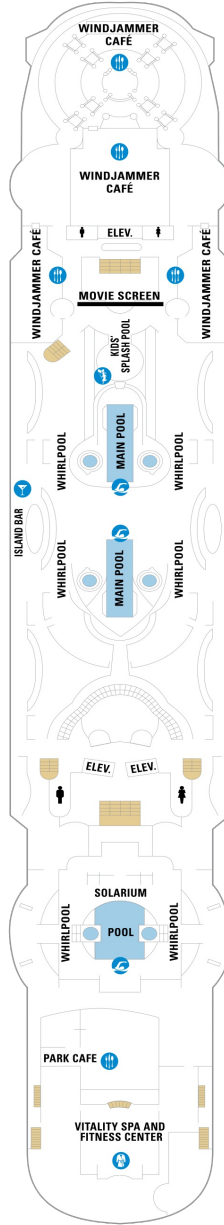

デッキ2F

デッキ3F

デッキ4F

船首

1M CO 1N 2N 3N 4N
CI 1V 2V 3V 4V

1M CO 1N 2N 3N 4N
CI 1V 2V 3V 4V

1M CO 1N 2N 3N 4N
CI 1V 2V 3V 4V

船尾

デッキ7F

船首

J3 1B 3B 1M 3N 1V
2V 3V 4V

船尾

△ 3名用客室

* 4名用客室

5+ 5名以上用客室

↕ コネクティングルーム

♿ 車いす対応客室 (全室シャワールーム)

□ 視界が遮られる客室・遮られる率

デッキ8F

デッキ9F

デッキ10F

船首

RS	OS	GT	GS	J3	1B
1K	1M	1R	1V	2V	3V
4V					

船尾

△ 3名用客室

* 4名用客室

5+ 5名以上用客室

↕ コネクティングルーム

♿ 車いす対応客室 (全室シャワールーム)

◻ 視界が遮られる客室・遮られる率

デッキ11F

デッキ12F