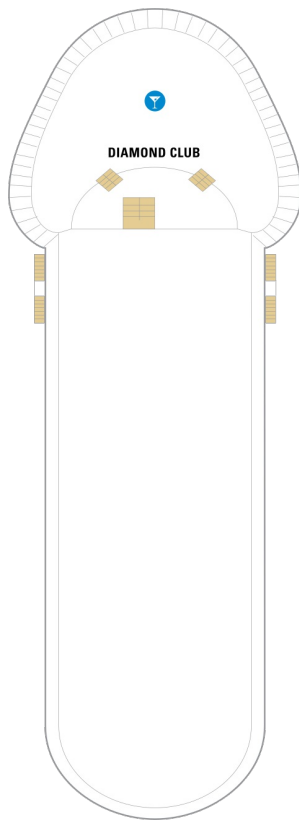

総トン数：82,910トン | 乗客定員：2,252人 | 乗組員数：852人 | 全長：301m | 全幅：32m | 喫水：7.6m | 巡航速度：22.0ノット | 就航年：1997年7月 | 改装年：2012年12月

デッキプラン

Enchantment of the Seas

エンチャントメント・オブ・ザ・シーズ

2024年04月27日 ~ 2027年04月11日

スイート客室 カテゴリー一覧

ロイヤルスイート 103.9㎡+13.7㎡

海側客室 カテゴリー一覧

ウルトラスーパーリア（ファミリー）海側 56.4㎡

1K

ツインベッド、シッティングエリア、窓、電話、クローゼット、ドライヤー、タオル・バスタオル、シャンプー、110/220V共有電源、最少収容人数1名、シャワー、テレビ、化粧台、金庫、石鹸、室内温度調節、最大収容人数6名

スーパーリア海側 18.5㎡

1M

ツインベッド、窓、電話、クローゼット、ドライヤー、タオル・バスタオル、シャンプー、110/220V共有電源、最少収容人数1名、シャワー、テレビ、化粧台、金庫、石鹸、室内温度調節、最大収容人数4名

△ 3名用客室

* 4名用客室

5+ 5名以上用客室

↕ コネクティングルーム

♿ 車いす対応客室 (全室シャワールーム)

◻ 視界が遮られる客室・遮られる率

デッキ11F

デッキ12F

船首

船尾

△ 3名用客室

* 4名用客室

□ 5名以上用客室

↕ コネクティングルーム

♿ 車いす対応客室 (全室シャワールーム)

◻ 視界が遮られる客室・遮られる率