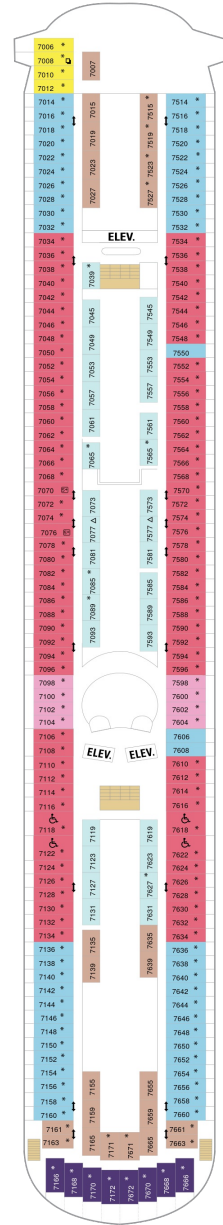

総トン数：82,910トン | 乗客定員：2,252人 | 乗組員数：852人 | 全長：301m | 全幅：32m | 喫水：7.6m | 巡航速度：22.0ノット | 就航年：1997年7月 | 改装年：2012年12月

デッキプラン

Enchantment of the Seas

エンチャントメント・オブ・ザ・シーズ

2024年04月27日 ~ 2027年04月11日

スイート客室 カテゴリー一覧

ロイヤルスイート 103.9㎡+13.7㎡

コネクティング海側 15.7㎡

CO

ツインベッド、窓、電話、クローゼット、ドライヤー、タオル・バスタオル、シャンプー、110/220V共有電源、最少収容人数1名、シャワー、テレビ、化粧台、金庫、石鹸、室内温度調節、最大収容人数2名 ※2名定員の海側2室がコネクティングになったカテゴリーです。1室ずつご予約が必要です。

スタンダード海側 14.3㎡

1N 2N 3N 4N

ツインベッド、窓、電話、クローゼット、ドライヤー、タオル・バスタオル、シャンプー、110/220V共有電源、最少収容人数1名、シャワー、テレビ、化粧台、金庫、石鹸、室内温度調節、最大収容人数4名

デッキ2F

デッキ3F

デッキ4F

船首

1M CO 1N 2N 3N 4N
CI 1V 2V 3V 4V

1M CO 1N 2N 3N 4N
CI 1V 2V 3V 4V

1M CO 1N 2N 3N 4N
CI 1V 2V 3V 4V

船尾

デッキ7F

船首

J3 1B 3B 1M 3N 1V
2V 3V 4V

船尾

△ 3名用客室

* 4名用客室

5+ 5名以上用客室

↕ コネクティングルーム