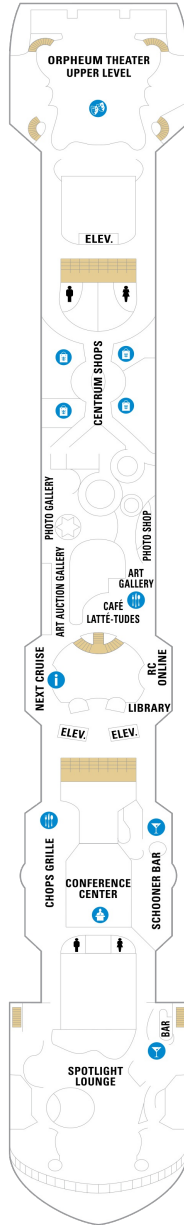

コネクティング海側 15.7㎡

CO

ツインベッド、窓、電話、クローゼット、ドライヤー、タオル・バスタオル、シャンプー、110/220V共有電源、最少収容人数1名、シャワー、テレビ、化粧台、金庫、石鹸、室内温度調節、最大収容人数2名 ※2名定員の海側2室がコネクティングになったカテゴリーです。1室ずつご予約が必要です。

スタンダード海側 14.3㎡

1N 2N 3N 4N

ツインベッド、窓、電話、クローゼット、ドライヤー、タオル・バスタオル、シャンプー、110/220V共有電源、最少収容人数1名、シャワー、テレビ、化粧台、金庫、石鹸、室内温度調節、最大収容人数4名

デッキ2F

デッキ3F

デッキ4F

船首

1M CO 1N 2N 3N 4N
CI 1V 2V 3V 4V

1M CO 1N 2N 3N 4N
CI 1V 2V 3V 4V

1M CO 1N 2N 3N 4N
CI 1V 2V 3V 4V

船尾

△ 3名用客室

* 4名用客室

☒ 5名以上用客室

↕ コネクティングルーム

♿ 車いす対応客室 (全室シャワールーム)

◻ 視界が遮られる客室・遮られる率

デッキ5F

デッキ6F

デッキ7F

船首

J3 1B 3B 1M 3N 1V
2V 3V 4V

船尾

△ 3名用客室

* 4名用客室

5+ 5名以上用客室

↕ コネクティングルーム