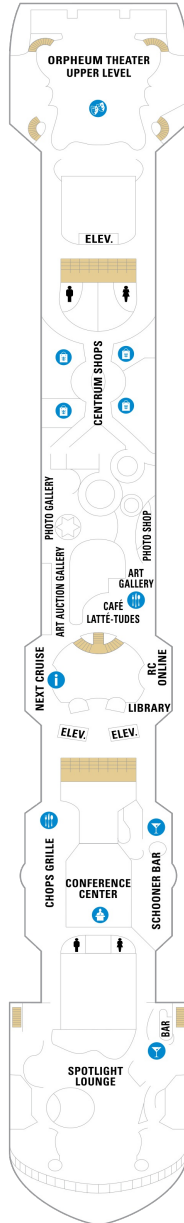

コネクティング海側 15.7㎡

CO

ツインベッド、窓、電話、クローゼット、ドライヤー、タオル・バスタオル、シャンプー、110/220V共有電源、最少収容人数1名、シャワー、テレビ、化粧台、金庫、石鹸、室内温度調節、最大収容人数2名 ※2名定員の海側2室がコネクティングになったカテゴリーです。1室ずつご予約が必要です。

スタンダード海側 14.3㎡

1N 2N 3N 4N

ツインベッド、窓、電話、クローゼット、ドライヤー、タオル・バスタオル、シャンプー、110/220V共有電源、最少収容人数1名、シャワー、テレビ、化粧台、金庫、石鹸、室内温度調節、最大収容人数4名

デッキ2F

デッキ3F

デッキ4F

船首

1M CO 1N 2N 3N 4N
CI 1V 2V 3V 4V

1M CO 1N 2N 3N 4N
CI 1V 2V 3V 4V

1M CO 1N 2N 3N 4N
CI 1V 2V 3V 4V

船尾

△ 3名用客室

* 4名用客室

□ 5名以上用客室

↕ コネクティングルーム

♿ 車いす対応客室 (全室シャワールーム)

◻ 視界が遮られる客室・遮られる率

デッキ5F

デッキ6F

デッキ7F

船首

J3 1B 3B 1M 3N 1V
2V 3V 4V

船尾

△ 3名用客室

* 4名用客室

5+ 5名以上用客室

↕ コネクティングルーム