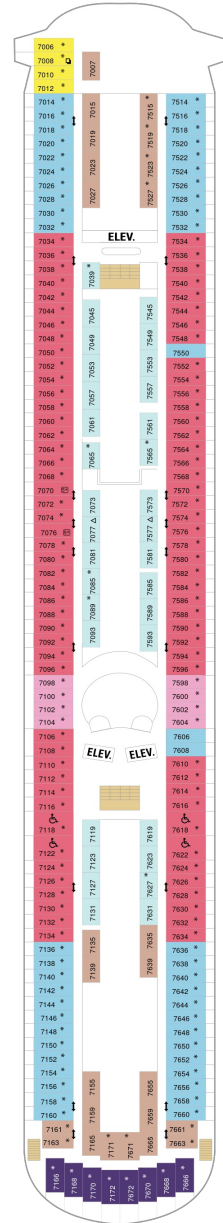

総トン数：82,910トン | 乗客定員：2,252人 | 乗組員数：852人 | 全長：301m | 全幅：32m | 喫水：7.6m | 巡航速度：22.0ノット | 就航年：1997年7月 | 改装年：2012年12月

デッキプラン

Enchantment of the Seas

エンチャントメント・オブ・ザ・シーズ

2024年04月27日 ~ 2026年04月20日

スイート客室 カテゴリー一覧

ロイヤルスイート 103.9㎡+13.7㎡

コネクティング海側 15.7㎡

CO

ツインベッド、窓、電話、クローゼット、ドライヤー、タオル・バスタオル、シャンプー、110/220V共有電源、最少収容人数1名、シャワー、テレビ、化粧台、金庫、石鹸、室内温度調節、最大収容人数2名 ※2名定員の海側2室がコネクティングになったカテゴリーです。1室ずつご予約が必要です。

スタンダード海側 14.3㎡

1N 2N 3N 4N

ツインベッド、窓、電話、クローゼット、ドライヤー、タオル・バスタオル、シャンプー、110/220V共有電源、最少収容人数1名、シャワー、テレビ、化粧台、金庫、石鹸、室内温度調節、最大収容人数4名

デッキ2F

デッキ3F

デッキ4F

船首

1M CO 1N 2N 3N 4N
CI 1V 2V 3V 4V

1M CO 1N 2N 3N 4N
CI 1V 2V 3V 4V

1M CO 1N 2N 3N 4N
CI 1V 2V 3V 4V

船尾

デッキ7F

船首

J3 1B 3B 1M 3N 1V
2V 3V 4V

船尾

△ 3名用客室

* 4名用客室

5+ 5名以上用客室

↕ コネクティングルーム