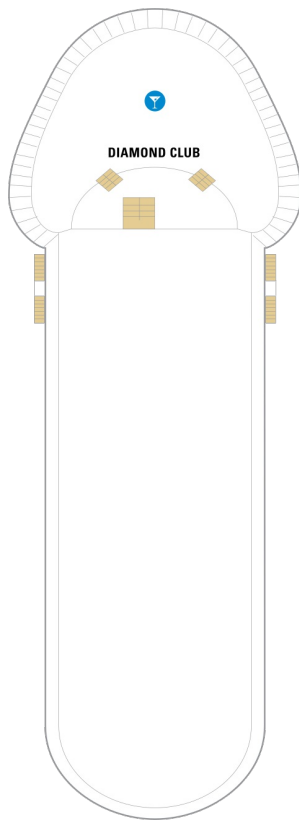

総トン数：82,910トン | 乗客定員：2,252人 | 乗組員数：852人 | 全長：301m | 全幅：32m | 喫水：7.6m | 巡航速度：22.0ノット | 就航年：1997年7月 | 改装年：2012年12月

デッキプラン

Enchantment of the Seas

エンチャントメント・オブ・ザ・シーズ

2024年04月27日 ~ 2026年04月20日

スイート客室 カテゴリー一覧

ロイヤルスイート 103.9㎡+13.7㎡

海側客室 カテゴリー一覧

ウルトラスーパーリア（ファミリー）海側 56.4㎡

1K

ツインベッド、シッティングエリア、窓、電話、クローゼット、ドライヤー、タオル・バスタオル、シャンプー、110/220V共有電源、最少収容人数1名、シャワー、テレビ、化粧台、金庫、石鹸、室内温度調節、最大収容人数6名

スーパーリア海側 18.5㎡

1M

ツインベッド、窓、電話、クローゼット、ドライヤー、タオル・バスタオル、シャンプー、110/220V共有電源、最少収容人数1名、シャワー、テレビ、化粧台、金庫、石鹸、室内温度調節、最大収容人数4名

△ 3名用客室

* 4名用客室

☐ 5名以上用客室

↕ コネクティングルーム

♿ 車いす対応客室 (全室シャワールーム)

◻ 視界が遮られる客室・遮られる率

デッキ11F

デッキ12F

船首

船尾

△ 3名用客室

* 4名用客室

□ 5名以上用客室

↕ コネクティングルーム

♿ 車いす対応客室 (全室シャワールーム)

◻ 視界が遮られる客室・遮られる率