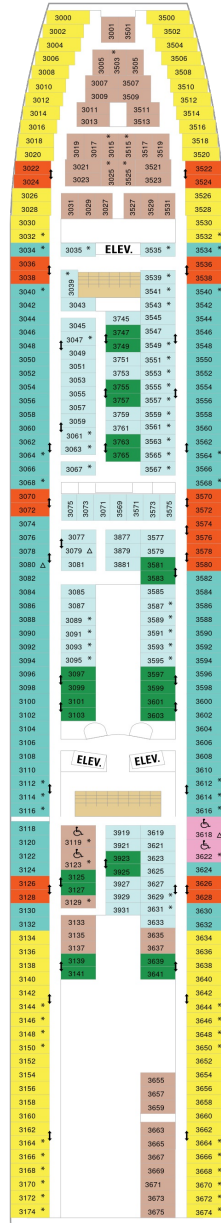

総トン数：82,910トン | 乗客定員：2,252人 | 乗組員数：852人 | 全長：301m | 全幅：32m | 喫水：7.6m | 巡航速度：22.0ノット | 就航年：1997年7月 | 改装年：2012年12月

デッキプラン

Enchantment of the Seas

エンチャントメント・オブ・ザ・シーズ

2024年04月27日 ~ 2026年04月20日

スイート客室 カテゴリー一覧

ロイヤルスイート 103.9㎡+13.7㎡

コネクティング海側 15.7㎡

CO

ツインベッド、窓、電話、クローゼット、ドライヤー、タオル・バスタオル、シャンプー、110/220V共有電源、最少収容人数1名、シャワー、テレビ、化粧台、金庫、石鹸、室内温度調節、最大収容人数2名 ※2名定員の海側2室がコネクティングになったカテゴリーです。1室ずつご予約が必要です。

スタンダード海側 14.3㎡

1N 2N 3N 4N

ツインベッド、窓、電話、クローゼット、ドライヤー、タオル・バスタオル、シャンプー、110/220V共有電源、最少収容人数1名、シャワー、テレビ、化粧台、金庫、石鹸、室内温度調節、最大収容人数4名

デッキ2F

デッキ3F

デッキ4F

船首

1M CO 1N 2N 3N 4N
CI 1V 2V 3V 4V

1M CO 1N 2N 3N 4N
CI 1V 2V 3V 4V

1M CO 1N 2N 3N 4N
CI 1V 2V 3V 4V

船尾

デッキ7F

船首

J3 1B 3B 1M 3N 1V
2V 3V 4V

船尾

△ 3名用客室

* 4名用客室

5+ 5名以上用客室

↕ コネクティングルーム