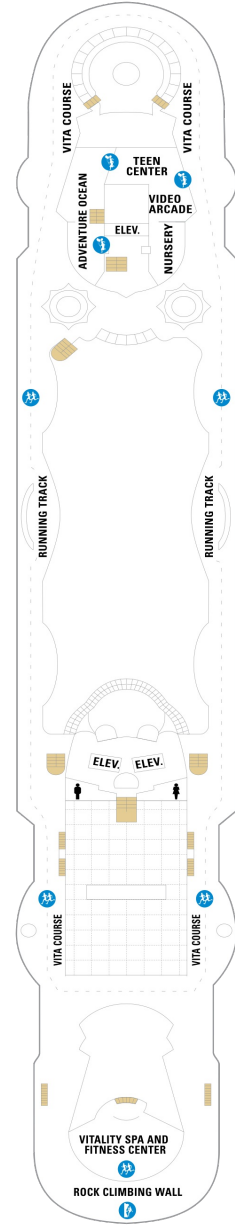

デッキ2F

デッキ3F

デッキ4F

船首

1M CO 1N 2N 3N 4N
CI 1V 2V 3V 4V

1M CO 1N 2N 3N 4N
CI 1V 2V 3V 4V

1M CO 1N 2N 3N 4N
CI 1V 2V 3V 4V

船尾

デッキ7F

船首

J3 1B 3B 1M 3N 1V
2V 3V 4V

船尾

△ 3名用客室

* 4名用客室

5+ 5名以上用客室

↕ コネクティングルーム

♿ 車いす対応客室 (全室シャワールーム)

◻ 視界が遮られる客室・遮られる率

デッキ8F

デッキ9F

デッキ10F

船首

RS	OS	GT	GS	J3	1B
1K	1M	1R	1V	2V	3V
4V					

船尾

船首

船尾

△ 3名用客室

* 4名用客室

□ 5名以上用客室

↕ コネクティングルーム

♿ 車いす対応客室 (全室シャワールーム)

◻ 視界が遮られる客室・遮られる率