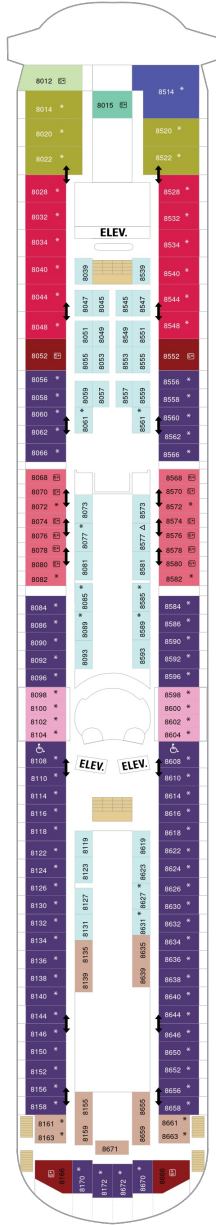

デッキ8F

デッキ9F

デッキ10F

船首

RS	OS	GT	GS	J3	1B
1K	1M	1R	1V	2V	3V
4V					

船尾

△ 3名用客室

* 4名用客室

☐ 5名以上用客室

↕ コネクティングルーム

♿ 車いす対応客室 (全室シャワールーム)

◻ 視界が遮られる客室・遮られる率