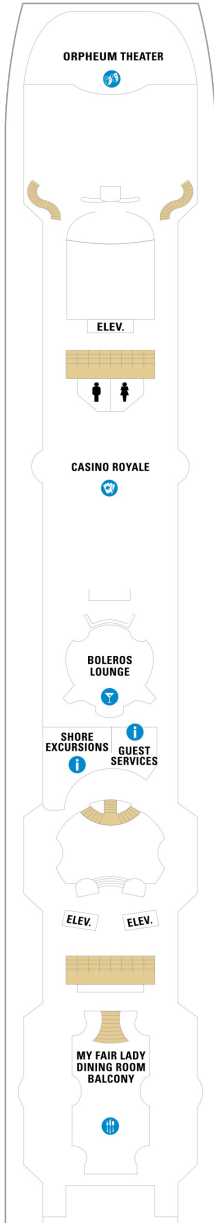

RS

キングサイズベッド、窓、バスタブ、電話、クローゼット、ドライヤー、タオル・バスタオル、シャンプー、110/220V共有電源、最少収容人数1名、バスローブ、リビングエリア、バルコニー、ジャグジー、シャワー、テレビ、化粧台、ミニバー、金庫、石鹸、室内温度調節、最大収容人数5名

オーナーズスイート 48㎡+10.3㎡

OS

窓、バスタブ、電話、クローゼット、ドライヤー、タオル・バスタオル、シャンプー、110/220V共有電源、最少収容人数1名、バスローブ、クイーンサイズベッド、リビングエリア、バルコニー、シャワー、テレビ、化粧台、ミニバー、金庫、石鹸、室内温度調節、最大収容人数5名

デッキ2F

デッキ3F

デッキ4F

船首

1M CO 1N 2N 3N 4N
CI 1V 2V 3V 4V

1M CO 1N 2N 3N 4N
CI 1V 2V 3V 4V

1M CO 1N 2N 3N 4N
CI 1V 2V 3V 4V

船尾

△ 3名用客室

* 4名用客室

□ 5名以上用客室

↕ コネクティングルーム

♿ 車いす対応客室 (全室シャワールーム)

◻ 視界が遮られる客室・遮られる率

デッキ5F

デッキ6F

デッキ7F

船首

J3 1B 3B 1M 3N 1V
2V 3V 4V

船尾

△ 3名用客室

* 4名用客室

5+ 5名以上用客室

↕ コネクティングルーム