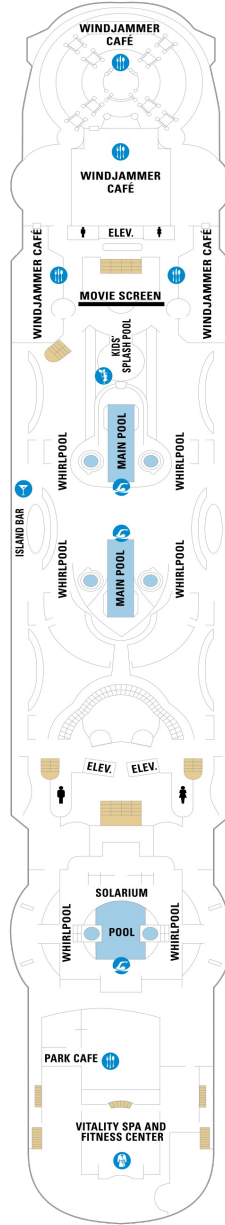

デッキ2F

デッキ3F

デッキ4F

船首

1M CO 1N 2N 3N 4N
CI 1V 2V 3V 4V

1M CO 1N 2N 3N 4N
CI 1V 2V 3V 4V

1M CO 1N 2N 3N 4N
CI 1V 2V 3V 4V

船尾

デッキ7F

船首

J3 1B 3B 1M 3N 1V
2V 3V 4V

船尾

△ 3名用客室

* 4名用客室

5+ 5名以上用客室

↕ コネクティングルーム

♿ 車いす対応客室 (全室シャワールーム)

◻ 視界が遮られる客室・遮られる率

デッキ8F

デッキ9F

デッキ10F

船首

RS	OS	GT	GS	J3	1B
1K	1M	1R	1V	2V	3V
4V					

船尾

△ 3名用客室

* 4名用客室

☐ 5名以上用客室

↕ コネクティングルーム

♿ 車いす対応客室 (全室シャワールーム)

◻ 視界が遮られる客室・遮られる率

デッキ11F

デッキ12F