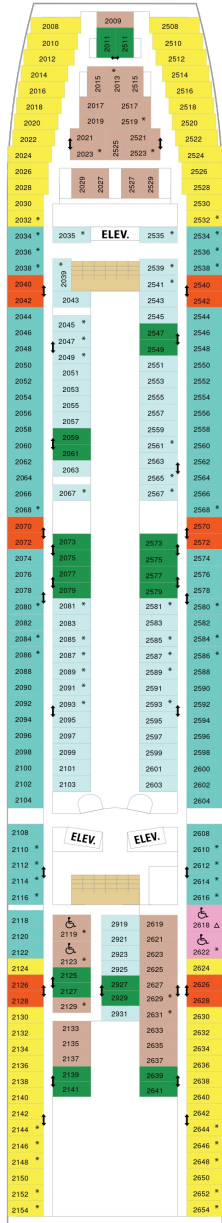

総トン数：82,910トン | 乗客定員：2,252人 | 乗組員数：852人 | 全長：301m | 全幅：32m | 喫水：7.6m | 巡航速度：22.0ノット | 就航年：1997年7月 | 改装年：2012年12月

デッキプラン

Enchantment of the Seas

エンチャントメント・オブ・ザ・シーズ

2024年04月27日 ~ 2026年04月20日

スイート客室 カテゴリー一覧

ロイヤルスイート 103.9㎡+13.7㎡

コネクティング海側 15.7㎡

CO

ツインベッド、窓、電話、クローゼット、ドライヤー、タオル・バスタオル、シャンプー、110/220V共有電源、最少収容人数1名、シャワー、テレビ、化粧台、金庫、石鹸、室内温度調節、最大収容人数2名 ※2名定員の海側2室がコネクティングになったカテゴリーです。1室ずつご予約が必要です。

スタンダード海側 14.3㎡

1N 2N 3N 4N

ツインベッド、窓、電話、クローゼット、ドライヤー、タオル・バスタオル、シャンプー、110/220V共有電源、最少収容人数1名、シャワー、テレビ、化粧台、金庫、石鹸、室内温度調節、最大収容人数4名

デッキ2F

デッキ3F

デッキ4F

船首

1M CO 1N 2N 3N 4N
CI 1V 2V 3V 4V

1M CO 1N 2N 3N 4N
CI 1V 2V 3V 4V

1M CO 1N 2N 3N 4N
CI 1V 2V 3V 4V

船尾

デッキ7F

船首

J3 1B 3B 1M 3N 1V
2V 3V 4V

船尾

△ 3名用客室

* 4名用客室

5+ 5名以上用客室

↕ コネクティングルーム