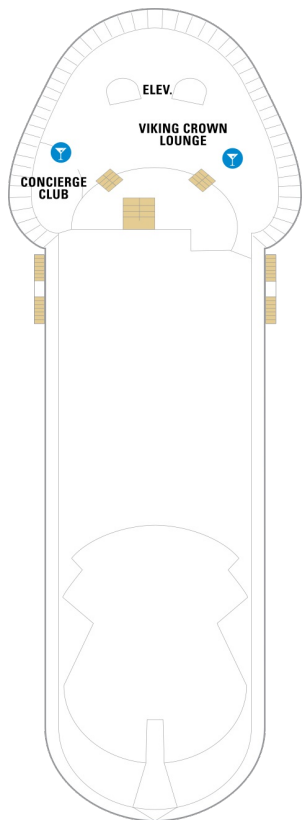

RS

キングサイズベッド、窓、バスタブ、電話、クローゼット、ドライヤー、タオル・バスタオル、シャンプー、110/220V共有電源、最少収容人数1名、バスローブ、リビングエリア、バルコニー、ジャグジー、シャワー、テレビ、化粧台、ミニバー、金庫、石鹸、室内温度調節、最大収容人数5名

オーナーズスイート 48㎡+10.3㎡

OS

窓、バスタブ、電話、クローゼット、ドライヤー、タオル・バスタオル、シャンプー、110/220V共有電源、最少収容人数1名、バスローブ、クイーンサイズベッド、リビングエリア、バルコニー、シャワー、テレビ、化粧台、ミニバー、金庫、石鹸、室内温度調節、最大収容人数5名

海側客室 カテゴリー一覧

ウルトラスーパーリア（ファミリー）海側 56.4㎡

1K

ツインベッド、シッティングエリア、窓、電話、クローゼット、ドライヤー、タオル・バスタオル、シャンプー、110/220V共有電源、最少収容人数1名、シャワー、テレビ、化粧台、金庫、石鹸、室内温度調節、最大収容人数6名

スーパーリア海側 18.5㎡

1M

ツインベッド、窓、電話、クローゼット、ドライヤー、タオル・バスタオル、シャンプー、110/220V共有電源、最少収容人数1名、シャワー、テレビ、化粧台、金庫、石鹸、室内温度調節、最大収容人数4名

△ 3名用客室

* 4名用客室

☐ 5名以上用客室

↕ コネクティングルーム

♿ 車いす対応客室 (全室シャワールーム)

◻ 視界が遮られる客室・遮られる率

デッキ11F

デッキ12F

船首

船尾

△ 3名用客室

* 4名用客室

□ 5名以上用客室

↕ コネクティングルーム

♿ 車いす対応客室 (全室シャワールーム)

◻ 視界が遮られる客室・遮られる率