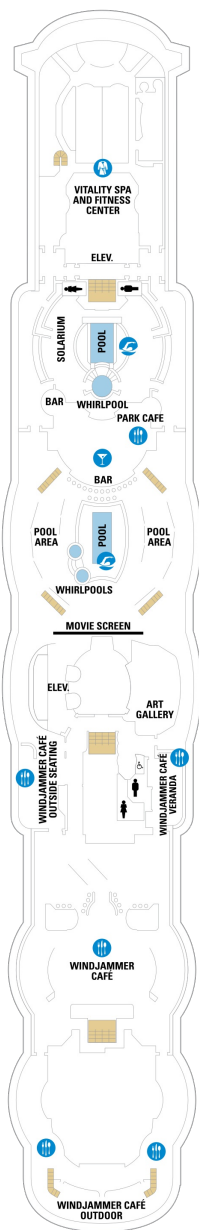

デッキ11F

デッキ12F

デッキ13F

船首

船尾

△ 3名用客室

* 4名用客室

5+ 5名以上用客室

↕ コネクティングルーム

♿ 車いす対応客室 (全室シャワールーム)

◻ 視界が遮られる客室・遮られる率