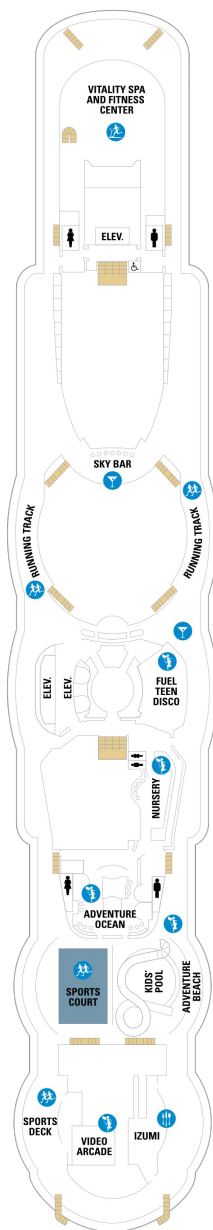

## スーペリア海側 15.8㎡

4M

7デッキの船首付近にある海側客室です。大きな窓から明るい自然光が入ります。 キングサイズになるツインベッド、ソファ、バスルーム（シャワー、洗面所、トイレ） フラットテレビ、電話、化粧台、ミニバー、金庫、クローゼット、ドライヤー、タオル・バスタオル、バスローブ、シャンプー、石鹸、110/220V共有電源、室内温度調節、最大収容人数 2名 ※窓は開きません。 ※客室の写真、見取図は一例です。客室によりレイアウト、内装や、最大収容人数が異なる場合があります。

デッキ7F

船首

OT	SG	CB	1D	2D	3D
4D	5D	1K	4M	5N	1V
	2V	3V	4V	5V	

船尾

△ 3名用客室

✳ 4名用客室

☐ 5名以上用客室

↔ コネクティングルーム

♿ 車いす対応客室 (全室シャワールーム)

◻ 視界が遮られる客室・遮られる率

デッキ8F

デッキ9F

デッキ10F

船首

OT	SG	CB	1D	2D	3D
4D	5D	1K	3N	1V	2V
	3V	4V	5V		

OT	SG	1B	2B	3B	4B
CB	1D	2D	3D	4D	5D
	1V	2V	4V	5V	

RS	OS	GS	VT	J3	SG
1B	2B	3B	CB	2D	3D
4D	5D	1V	3V	4V	5V

船尾

- △ 3名用客室
- \* 4名用客室
- 5名以上用客室

- ↕ コネクティングルーム
- ♿ 車いす対応客室 (全室シャワールーム)
- ◻ 視界が遮られる客室・遮られる率

デッキ11F

デッキ12F

デッキ13F

船首