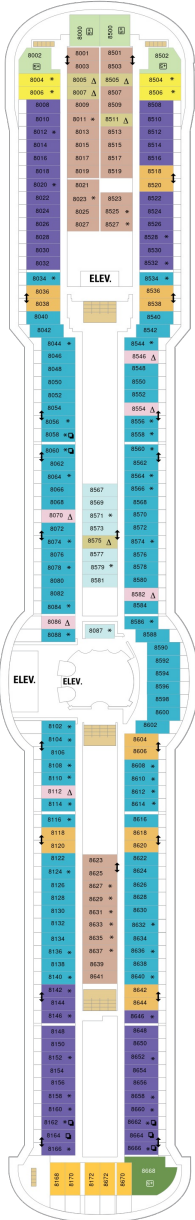

デッキ8F

デッキ9F

デッキ10F

船首

OT	SG	CB	1D	2D	3D
4D	5D	1K	3N	1V	2V
	3V	4V	5V		

OT	SG	1B	2B	3B	4B
CB	1D	2D	3D	4D	5D
	1V	2V	4V	5V	

RS	OS	GS	VT	J3	SG
1B	2B	3B	CB	2D	3D
4D	5D	1V	3V	4V	5V

船尾

- △ 3名用客室
- 4名用客室
- 5名以上用客室

- ↕ コネクティングルーム
- ♿ 車いす対応客室 (全室シャワールーム)
- ◻ 視界が遮られる客室・遮られる率