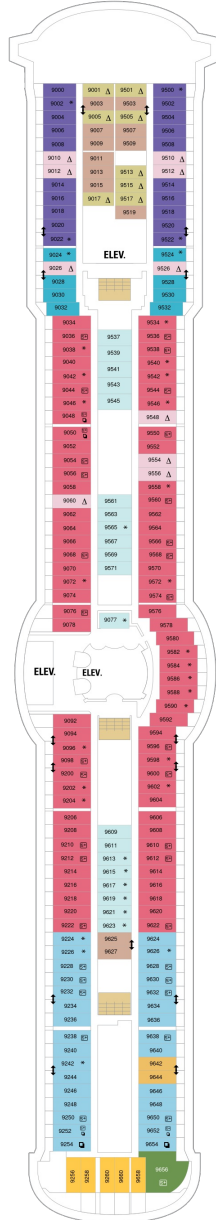

デッキ8F

デッキ9F

デッキ10F

船首

OT	SG	CB	1D	2D	3D
4D	5D	1K	3N	1V	2V
	3V	4V	5V		

OT	SG	1B	2B	3B	4B
CB	1D	2D	3D	4D	5D
	1V	2V	4V	5V	

RS	OS	GS	VT	J3	SG
1B	2B	3B	CB	2D	3D
4D	5D	1V	3V	4V	5V

船尾

- △ 3名用客室
- 4名用客室
- 5名以上用客室

- ↕ コネクティングルーム
- ♿ 車いす対応客室 (全室シャワールーム)
- ◻ 視界が遮られる客室・遮られる率