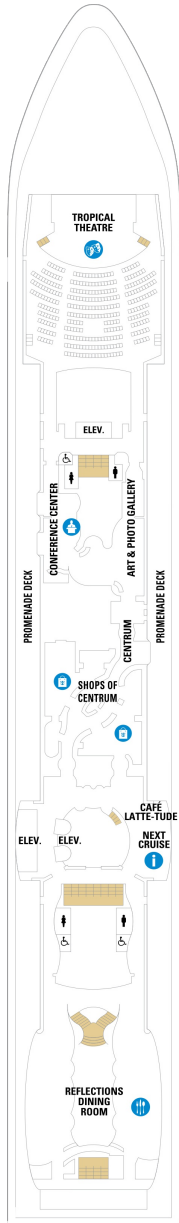

## オーナーズスイート・2ベッドルーム 54.2㎡ + 14.0㎡

OT

ベッドルームとリビングエリアが別室でゆとりのあるスイートです。ベッドルームが2室、バスルームが2つあり、最大8名でご利用いただけます。メインベッドルーム（キングサイズになるツインベッド）、バスルーム①（シャワー付きバスタブ、洗面所、トイレ）、セカンドベッドルーム（キングサイズになるツインベッド、上段ブルマンベッド2台）、バスルーム②（シャワー、洗面所、トイレ）、リビングエリア（ダブルベッドになるソファ、ダイニングテーブル）、バルコニー（ダイニングテーブル、ラウンジチェア）フラットテレビ、電話、化粧台、ミニバー、金庫、クローゼット、コーヒーマシン、ドライヤー、タオル・バスタオル、バスローブ、バスアメニティ（シャンプー・コンディショナー・ボディソープ）、石鹸、110/220V共有電源、室内温度調節、最大収容人数 8名 ※客室の写真、見取図は一例です。客室によりレイアウト、内装や、最大収容人数が異なる場合があります。

## オーナーズスイート 54.0㎡ + 14.3㎡

OS

広々とゆとりのある豪華なスイートです。ベッドエリア（キングサイズになるツインベッド）、バスルーム（シャワー付きバスタブ、シャワーブース、洗面所、トイレ）、リビングエリア（ダブルベッドになるソファ、ダイニングテーブル）、バルコニー（ダイニングテーブル、ラウンジチェア）フラットテレビ、電話、化粧台、ミニバー、金庫、クローゼット、コーヒーマシン、ドライヤー、タオル・バスタオル、バスローブ、バスアメニティ（シャンプー・コンディショナー・ボディソープ）、石鹸、110/220V共有電源、室内温度調節、最大収容人数 4名 ※客室の写真、見取図は一例です。客室によりレイアウト、内装や、最大収容人数が異なる場合があります。

デッキ2F

デッキ3F

デッキ4F

船首

1N 2N 5N 1V 2V 5V

CO 1N 2N 3N 4N 5N  
1V 2V 3V 4V 5V

CO 1N 2N 3N 4N 1V  
2V 3V 4V 5V 2W

船尾

デッキ7F

船首

OT	SG	CB	1D	2D	3D
4D	5D	1K	4M	5N	1V
	2V	3V	4V	5V	

船尾

△ 3名用客室

✳ 4名用客室

☐ 5名以上用客室

↔ コネクティングルーム