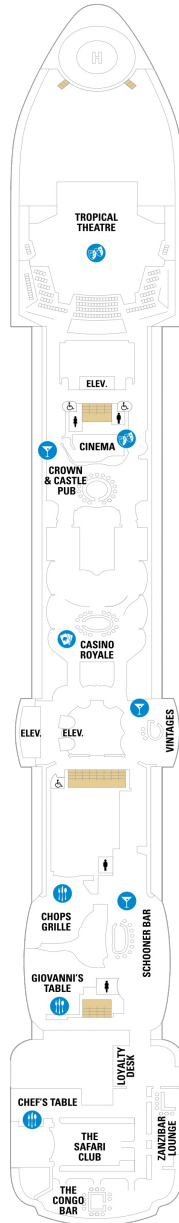

## オーナーズスイート 54.0㎡ + 14.3㎡

OS

広々とゆとりのある豪華なスイートです。ベッドエリア（キングサイズになるツインベッド）、バスルーム（シャワー付きバスタブ、シャワーブース、洗面所、トイレ）、リビングエリア（ダブルベッドになるソファ、ダイニングテーブル）、バルコニー（ダイニングテーブル、ラウンジチェア）フラットテレビ、電話、化粧台、ミニバー、金庫、クローゼット、コーヒーマシン、ドライヤー、タオル・バスタオル、バスローブ、バスアメニティ（シャンプー・コンディショナー・ボディソープ）、石鹸、110/220V共有電源、室内温度調節、最大収容人数 4名 ※客室の写真、見取図は一例です。客室によりレイアウト、内装や、最大収容人数が異なる場合があります。

## グランドスイート 35.7㎡ + 9.8㎡

GS

広々としたワンルームスイートです。ベッドエリア（キングサイズになるツインベッド）、バスルーム（シャワー付きバスタブ、洗面所、トイレ）、リビングエリア（ダブルベッドになるソファ）、バルコニー（ダイニングテーブル、ラウンジチェア）フラットテレビ、電話、化粧台、ミニバー、金庫、クローゼット、コーヒーマシン、ドライヤー、タオル・バスタオル、バスローブ、バスアメニティ（シャンプー・コンディショナー・ボディソープ）、石鹸、110/220V共有電源、室内温度調節、最大収容人数 4名 ※客室の写真、見取図は一例です。客室によりレイアウト、内装や、最大収容人数が異なる場合があります。

デッキ2F

デッキ3F

デッキ4F

船首

1N 2N 5N 1V 2V 5V

CO 1N 2N 3N 4N 5N  
1V 2V 3V 4V 5V

CO 1N 2N 3N 4N 1V  
2V 3V 4V 5V 2W

船尾

デッキ7F

船首

OT	SG	CB	1D	2D	3D
4D	5D	1K	4M	5N	1V
	2V	3V	4V	5V	

船尾

△ 3名用客室

✳ 4名用客室

☐ 5名以上用客室

↔ コネクティングルーム