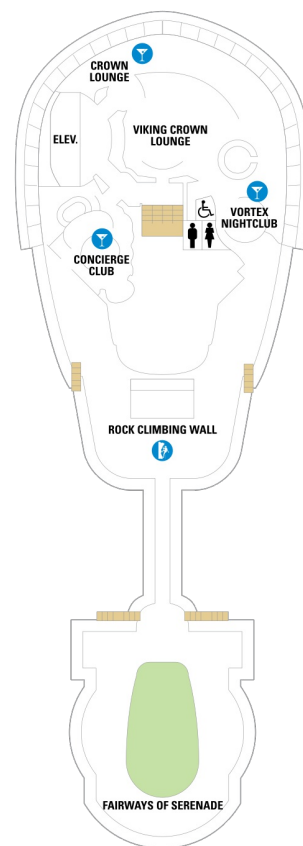

## スーペリア海側 15.8㎡

4M

7デッキの船首付近にある海側客室です。大きな窓から明るい自然光が入ります。 キングサイズになるツインベッド、ソファ、バスルーム（シャワー、洗面所、トイレ） フラットテレビ、電話、化粧台、ミニバー、金庫、クローゼット、ドライヤー、タオル・バスタオル、バスローブ、シャンプー、石鹸、110/220V共有電源、室内温度調節、最大収容人数 2名 ※窓は開きません。 ※客室の写真、見取図は一例です。客室によりレイアウト、内装や、最大収容人数が異なる場合があります。

RS	OS	GS	VT	J3	SG
1B	2B	3B	CB	2D	3D
4D	5D	1V	3V	4V	5V

船尾

- △ 3名用客室
- \* 4名用客室
- 5名以上用客室

- ↕ コネクティングルーム
- ♿ 車いす対応客室 (全室シャワールーム)
- ◻ 視界が遮られる客室・遮られる率

デッキ11F

デッキ12F

デッキ13F

船首

船尾

△ 3名用客室

\* 4名用客室

5+ 5名以上用客室

↕ コネクティングルーム

♿ 車いす対応客室 (全室シャワールーム)

◻ 視界が遮られる客室・遮られる率