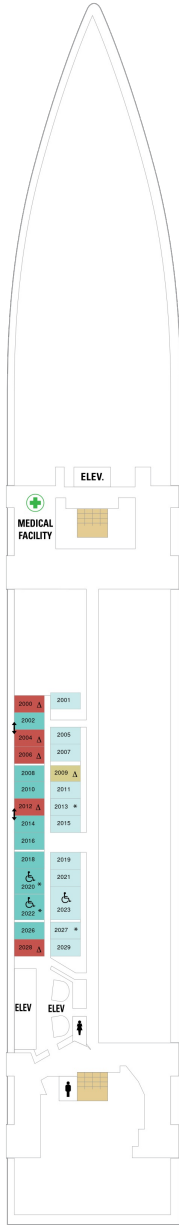

## オーナーズスイート・2ベッドルーム 54.2㎡ + 14.0㎡

OT

ベッドルームとリビングエリアが別室でゆとりのあるスイートです。ベッドルームが2室、バスルームが2つあり、最大8名でご利用いただけます。メインベッドルーム（キングサイズになるツインベッド）、バスルーム①（シャワー付きバスタブ、洗面所、トイレ）、セカンドベッドルーム（キングサイズになるツインベッド、上段ブルマンベッド2台）、バスルーム②（シャワー、洗面所、トイレ）、リビングエリア（ダブルベッドになるソファ、ダイニングテーブル）、バルコニー（ダイニングテーブル、ラウンジチェア）フラットテレビ、電話、化粧台、ミニバー、金庫、クローゼット、コーヒーマシン、ドライヤー、タオル・バスタオル、バスローブ、バスアメニティ（シャンプー・コンディショナー・ボディソープ）、石鹸、110/220V共有電源、室内温度調節、最大収容人数 8名 ※客室の写真、見取図は一例です。客室によりレイアウト、内装や、最大収容人数が異なる場合があります。

## オーナーズスイート 54.0㎡ + 14.3㎡

OS

広々とゆとりのある豪華なスイートです。ベッドエリア（キングサイズになるツインベッド）、バスルーム（シャワー付きバスタブ、シャワーブース、洗面所、トイレ）、リビングエリア（ダブルベッドになるソファ、ダイニングテーブル）、バルコニー（ダイニングテーブル、ラウンジチェア）フラットテレビ、電話、化粧台、ミニバー、金庫、クローゼット、コーヒーマシン、ドライヤー、タオル・バスタオル、バスローブ、バスアメニティ（シャンプー・コンディショナー・ボディソープ）、石鹸、110/220V共有電源、室内温度調節、最大収容人数 4名 ※客室の写真、見取図は一例です。客室によりレイアウト、内装や、最大収容人数が異なる場合があります。

## グランドスイート 35.7㎡ + 9.8㎡

GS

広々としたワンルームスイートです。ベッドエリア（キングサイズになるツインベッド）、バスルーム（シャワー付きバスタブ、洗面所、トイレ）、リビングエリア（ダブルベッドになるソファ）、バルコニー（ダイニングテーブル、ラウンジチェア）フラットテレビ、電話、化粧台、ミニバー、金庫、クローゼット、コーヒーマシン、ドライヤー、タオル・バスタオル、バスローブ、バスアメニティ（シャンプー・コンディショナー・ボディソープ）、石鹸、110/220V共有電源、室内温度調節、最大収容人数 4名 ※客室の写真、見取図は一例です。客室によりレイアウト、内装や、最大収容人数が異なる場合があります。

デッキ2F

デッキ3F

デッキ4F

船首

1N 2N 5N 1V 2V 5V

CO 1N 2N 3N 4N 5N  
1V 2V 3V 4V 5V

CO 1N 2N 3N 4N 1V  
2V 3V 4V 5V 2W

船尾