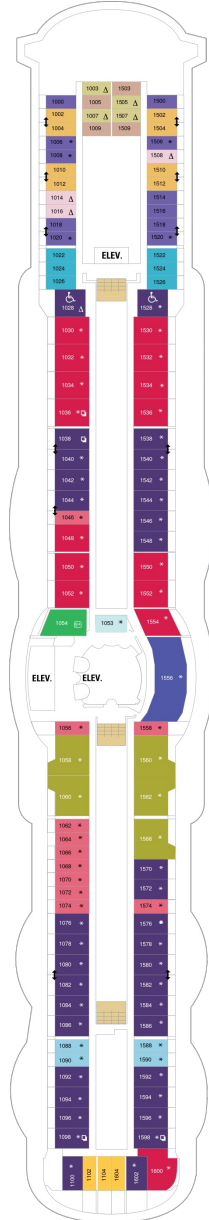

デッキ8F

デッキ9F

デッキ10F

船首

OT	SG	CB	1D	2D	3D
4D	5D	1K	3N	1V	2V
	3V	4V	5V		

OT	SG	1B	2B	3B	4B
CB	1D	2D	3D	4D	5D
	1V	2V	4V	5V	

RS	OS	GS	VT	J3	SG
1B	2B	3B	CB	2D	3D
4D	5D	1V	3V	4V	5V

船尾

- △ 3名用客室
- 4名用客室
- 5名以上用客室

- ↕ コネクティングルーム
- ♿ 車いす対応客室 (全室シャワールーム)
- ◻ 視界が遮られる客室・遮られる率