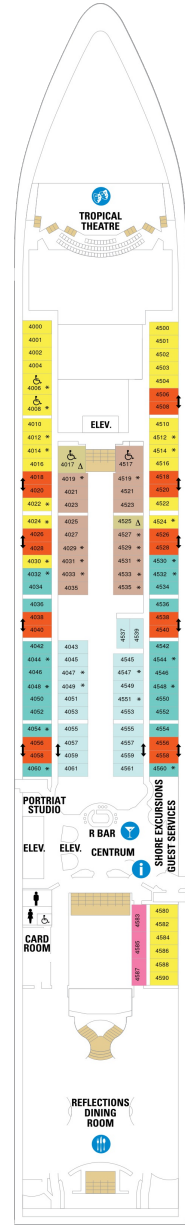

## オーナーズスイート・2ベッドルーム 54.2㎡ + 14.0㎡

OT

ベッドルームとリビングエリアが別室でゆとりのあるスイートです。ベッドルームが2室、バスルームが2つあり、最大8名でご利用いただけます。メインベッドルーム（キングサイズになるツインベッド）、バスルーム①（シャワー付きバスタブ、洗面所、トイレ）、セカンドベッドルーム（キングサイズになるツインベッド、上段ブルマンベッド2台）、バスルーム②（シャワー、洗面所、トイレ）、リビングエリア（ダブルベッドになるソファ、ダイニングテーブル）、バルコニー（ダイニングテーブル、ラウンジチェア）フラットテレビ、電話、化粧台、ミニバー、金庫、クローゼット、コーヒーマシン、ドライヤー、タオル・バスタオル、バスローブ、バスアメニティ（シャンプー・コンディショナー・ボディソープ）、石鹸、110/220V共有電源、室内温度調節、最大収容人数 8名 ※客室の写真、見取図は一例です。客室によりレイアウト、内装や、最大収容人数が異なる場合があります。

## オーナーズスイート 54.0㎡ + 14.3㎡

OS

広々とゆとりのある豪華なスイートです。ベッドエリア（キングサイズになるツインベッド）、バスルーム（シャワー付きバスタブ、シャワーブース、洗面所、トイレ）、リビングエリア（ダブルベッドになるソファ、ダイニングテーブル）、バルコニー（ダイニングテーブル、ラウンジチェア）フラットテレビ、電話、化粧台、ミニバー、金庫、クローゼット、コーヒーマシン、ドライヤー、タオル・バスタオル、バスローブ、バスアメニティ（シャンプー・コンディショナー・ボディソープ）、石鹸、110/220V共有電源、室内温度調節、最大収容人数 4名 ※客室の写真、見取図は一例です。客室によりレイアウト、内装や、最大収容人数が異なる場合があります。

## グランドスイート 35.7㎡ + 9.8㎡

GS

広々としたワンルームスイートです。ベッドエリア（キングサイズになるツインベッド）、バスルーム（シャワー付きバスタブ、洗面所、トイレ）、リビングエリア（ダブルベッドになるソファ）、バルコニー（ダイニングテーブル、ラウンジチェア）フラットテレビ、電話、化粧台、ミニバー、金庫、クローゼット、コーヒーマシン、ドライヤー、タオル・バスタオル、バスローブ、バスアメニティ（シャンプー・コンディショナー・ボディソープ）、石鹸、110/220V共有電源、室内温度調節、最大収容人数 4名 ※客室の写真、見取図は一例です。客室によりレイアウト、内装や、最大収容人数が異なる場合があります。

デッキ2F

デッキ3F

デッキ4F

船首

1N 2N 5N 1V 2V 5V

CO 1N 2N 3N 4N 5N  
1V 2V 3V 4V 5V

CO 1N 2N 3N 4N 1V  
2V 3V 4V 5V 2W

船尾