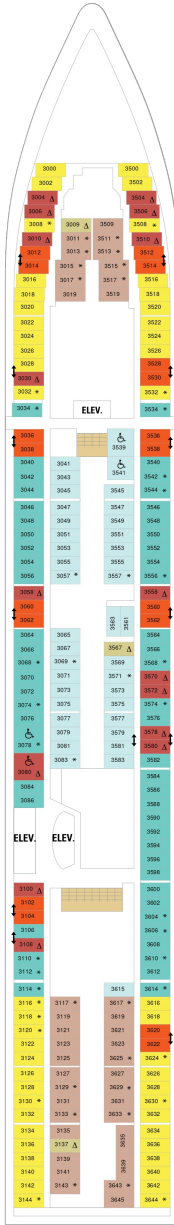

総トン数：90,090トン | 乗客定員：2143人 | 乗組員数：827人 | 全長：293m | 全幅：32m | 喫水：8.5m | 巡航速度：25.0ノット | 就航年：2003年8月 | 改装年：2012年  
11月

## オーナーズスイート・2ベッドルーム 54.2㎡ + 14.0㎡

OT

ベッドルームとリビングエリアが別室でゆとりのあるスイートです。ベッドルームが2室、バスルームが2つあり、最大8名でご利用いただけます。メインベッドルーム（キングサイズになるツインベッド）、バスルーム①（シャワー付きバスタブ、洗面所、トイレ）、セカンドベッドルーム（キングサイズになるツインベッド、上段ブルマンベッド2台）、バスルーム②（シャワー、洗面所、トイレ）、リビングエリア（ダブルベッドになるソファ、ダイニングテーブル）、バルコニー（ダイニングテーブル、ラウンジチェア）フラットテレビ、電話、化粧台、ミニバー、金庫、クローゼット、コーヒーマシン、ドライヤー、タオル・バスタオル、バスローブ、バスアメニティ（シャンプー・コンディショナー・ボディソープ）、石鹸、110/220V共有電源、室内温度調節、最大収容人数 8名 ※客室の写真、見取図は一例です。客室によりレイアウト、内装や、最大収容人数が異なる場合があります。

## オーナーズスイート 54.0㎡ + 14.3㎡

OS

広々とゆとりのある豪華なスイートです。ベッドエリア（キングサイズになるツインベッド）、バスルーム（シャワー付きバスタブ、シャワーブース、洗面所、トイレ）、リビングエリア（ダブルベッドになるソファ、ダイニングテーブル）、バルコニー（ダイニングテーブル、ラウンジチェア）フラットテレビ、電話、化粧台、ミニバー、金庫、クローゼット、コーヒーマシン、ドライヤー、タオル・バスタオル、バスローブ、バスアメニティ（シャンプー・コンディショナー・ボディソープ）、石鹸、110/220V共有電源、室内温度調節、最大収容人数 4名 ※客室の写真、見取図は一例です。客室によりレイアウト、内装や、最大収容人数が異なる場合があります。

デッキ2F

デッキ3F

デッキ4F

船首

1N 2N 5N 1V 2V 5V

CO 1N 2N 3N 4N 5N  
1V 2V 3V 4V 5V

CO 1N 2N 3N 4N 1V  
2V 3V 4V 5V 2W

船尾