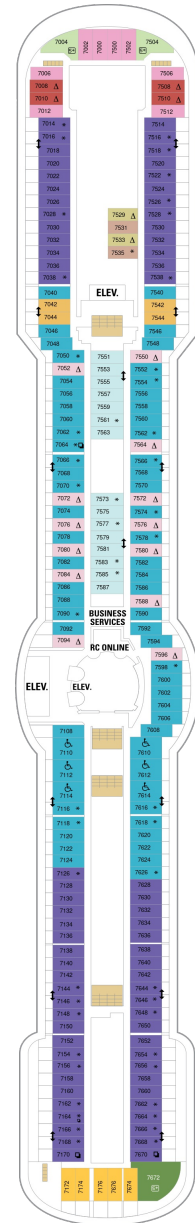

総トン数：90,090トン | 乗客定員：2143人 | 乗組員数：827人 | 全長：293m | 全幅：32m | 喫水：8.5m | 巡航速度：25.0ノット | 就航年：2003年8月 | 改装年：2012年  
11月

## オーナーズスイート 54.0㎡ + 14.3㎡

OS

広々とゆとりのある豪華なスイートです。ベッドエリア（キングサイズになるツインベッド）、バスルーム（シャワー付きバスタブ、シャワーブース、洗面所、トイレ）、リビングエリア（ダブルベッドになるソファ、ダイニングテーブル）、バルコニー（ダイニングテーブル、ラウンジチェア）フラットテレビ、電話、化粧台、ミニバー、金庫、クローゼット、コーヒーマシン、ドライヤー、タオル・バスタオル、バスローブ、バスアメニティ（シャンプー・コンディショナー・ボディソープ）、石鹸、110/220V共有電源、室内温度調節、最大収容人数 4名 ※客室の写真、見取図は一例です。客室によりレイアウト、内装や、最大収容人数が異なる場合があります。

デッキ2F

デッキ3F

デッキ4F

船首

1N 2N 5N 1V 2V 5V

CO 1N 2N 3N 4N 5N  
1V 2V 3V 4V 5V

CO 1N 2N 3N 4N 1V  
2V 3V 4V 5V 2W

船尾

デッキ7F

船首

OT	SG	CB	1D	2D	3D
4D	5D	1K	4M	5N	1V
	2V	3V	4V	5V	

船尾

△ 3名用客室

✳ 4名用客室

☐ 5名以上用客室

↔ コネクティングルーム