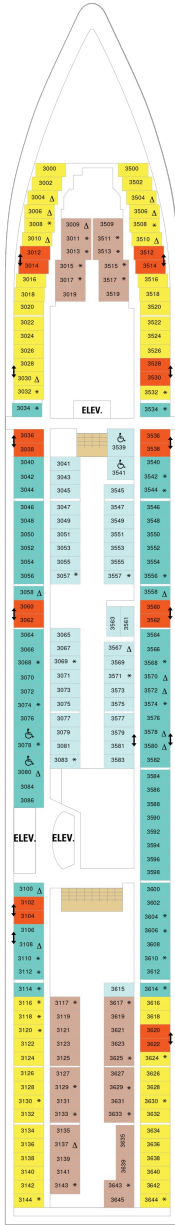

総トン数：90,090トン | 乗客定員：2146人 | 乗組員数：848人 | 全長：294m | 全幅：32m | 喫水：8.5m | 巡航速度：25.0ノット | 就航年：2003年8月 | 改装年：2012年
11月

デッキプラン

Serenade of the Seas

セレナーデ・オブ・ザ・シーズ

2024年09月13日 ~ 2027年04月30日

スイート客室 カテゴリー一覧

ロイヤルスイート 102.2㎡+9.8㎡

バルコニー海側客室 カテゴリー一覧

スーペリアバルコニー 18.9㎡+3.8㎡

1B 2B 3B 4B

ツインベッド、シッティングエリア、窓、電話、クローゼット、ドライヤー、タオル・バスタオル、シャンプー、110/220V共有電源、最少収容人数1名、バルコニー、シャワー、テレビ、化粧台、ミニバー、金庫、石鹸、室内温度調節、最大収容人数4名 ※客室の写真、見取図は一例です。客室によりレイアウト、内装や、最大収容人数が異なる場合があります。

デッキ2F

デッキ3F

デッキ4F

船首

1N 2N 1V 2V

CO 1N 2N 3N 4N 1V
2V 3V 4V

CO 1N 2N 3N 4N 1V
2V 3V 4V 2W

船尾

デッキ7F

船首

OT	4B	CB	1D	2D	3D
4D	5D	1K	4M	3N	1V
2V	3V	4V			

船尾

△ 3名用客室

* 4名用客室

5+ 5名以上用客室

↔ コネクティングルーム