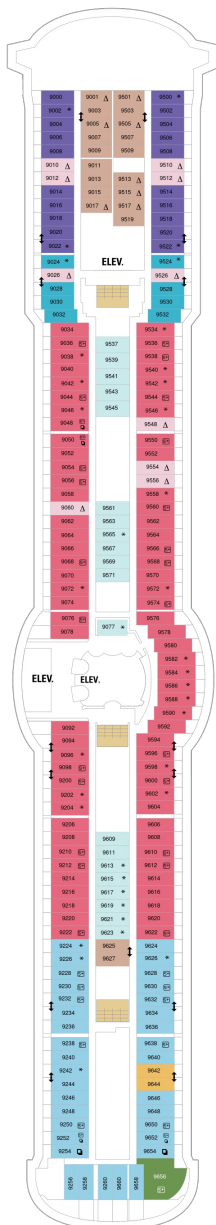

デッキ8F

デッキ9F

デッキ10F

船首

OT	4B	CB	1D	2D	3D
4D	5D	1K	3N	1V	2V
		3V	4V		

OT	1B	2B	3B	4B	CB
1D	2D	3D	4D	5D	1V
	2V	3V	4V		

RS	OS	GS	J3	VT	1B
2B	3B	4B	CB	2D	3D
4D	5D	1V	3V	4V	

船尾

- △ 3名用客室
- 4名用客室
- 5名以上用客室

- ↕ コネクティングルーム
- ♿ 車いす対応客室 (全室シャワールーム)
- ◻ 視界が遮られる客室・遮られる率