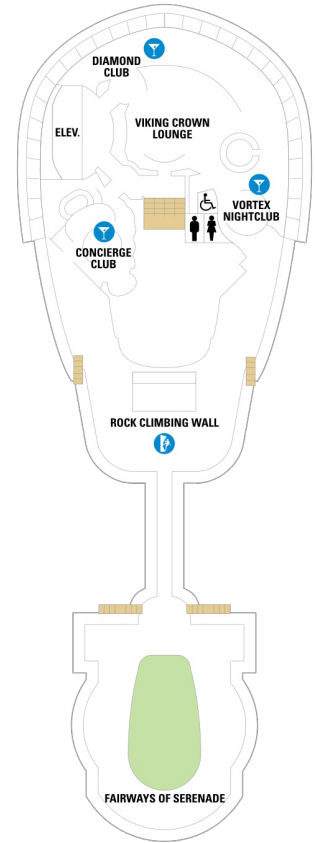

RS	OS	GS	J3	VT	1B
2B	3B	4B	CB	2D	3D
4D	5D	1V	3V	4V	

船尾

- △ 3名用客室
- * 4名用客室
- 5名以上用客室

- ↕ コネクティングルーム
- ♿ 車いす対応客室 (全室シャワールーム)
- ◻ 視界が遮られる客室・遮られる率

デッキ11F

デッキ12F

デッキ13F

船首

船尾

△ 3名用客室

* 4名用客室

5+ 5名以上用客室

↕ コネクティングルーム

♿ 車いす対応客室 (全室シャワールーム)

◻ 視界が遮られる客室・遮られる率