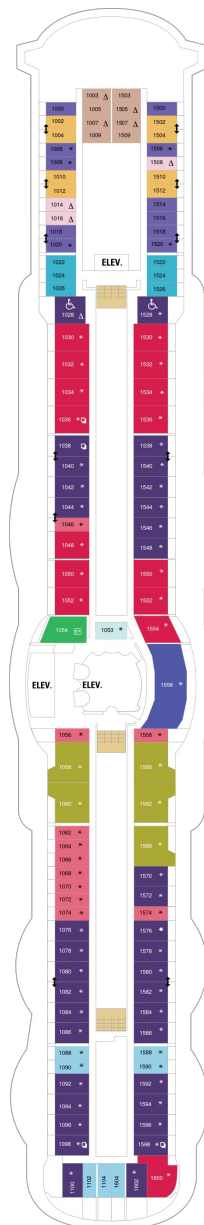

デッキ8F

デッキ9F

デッキ10F

船首

OT	4B	CB	1D	2D	3D
4D	5D	1K	3N	1V	2V
		3V	4V		

OT	1B	2B	3B	4B	CB
1D	2D	3D	4D	5D	1V
	2V	3V	4V		

RS	OS	GS	J3	VT	1B
2B	3B	4B	CB	2D	3D
4D	5D	1V	3V	4V	

船尾

- △ 3名用客室
- 4名用客室
- 5名以上用客室

- ↕ コネクティングルーム
- ♿ 車いす対応客室 (全室シャワールーム)
- ◻ 視界が遮られる客室・遮られる率