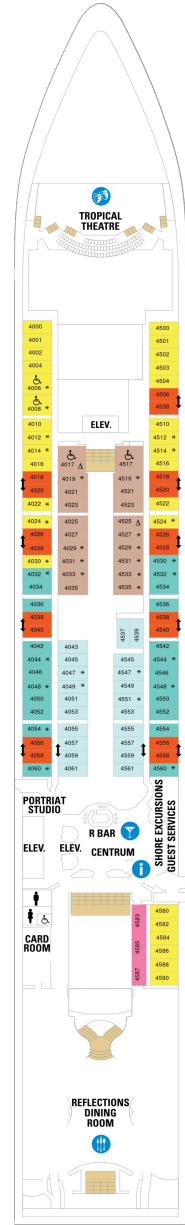

バルコニー海側客室 カテゴリー一覧

スーペリアバルコニー 18.9㎡+3.8㎡

1B 2B 3B 4B

ツインベッド、シッティングエリア、窓、電話、クローゼット、ドライヤー、タオル・バスタオル、シャンプー、110/220V共有電源、最少収容人数1名、バルコニー、シャワー、テレビ、化粧台、ミニバー、金庫、石鹸、室内温度調節、最大収容人数4名 ※客室の写真、見取図は一例です。客室によりレイアウト、内装や、最大収容人数が異なる場合があります。

海側バルコニー 16.6㎡+3.8㎡

1D 2D 3D 4D 5D

ツインベッド、シッティングエリア、窓、電話、クローゼット、ドライヤー、タオル・バスタオル、シャンプー、110/220V共有電源、最少収容人数1名、バルコニー、シャワー、テレビ、化粧台、ミニバー、金庫、石鹸、室内温度調節、最大収容人数4名 ※客室の写真、見取図は一例です。客室によりレイアウト、内装や、最大収容人数が異なる場合があります。

デッキ2F

デッキ3F

デッキ4F

船首

1N 2N 1V 2V

CO 1N 2N 3N 4N 1V
2V 3V 4V

CO 1N 2N 3N 4N 1V
2V 3V 4V 2W

船尾

デッキ7F

船首

OT	4B	CB	1D	2D	3D
4D	5D	1K	4M	3N	1V
2V	3V	4V			

船尾

△ 3名用客室

* 4名用客室

5+ 5名以上用客室

↔ コネクティングルーム