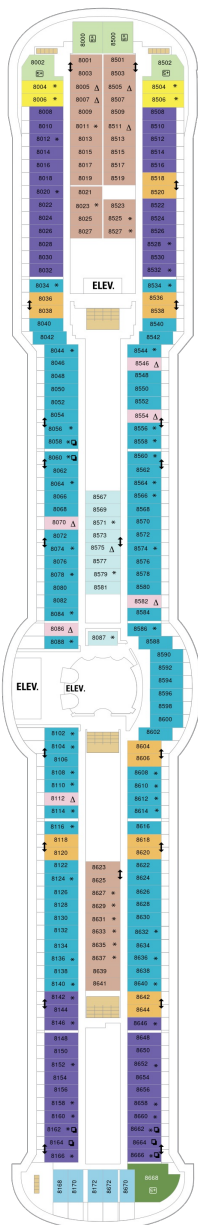

デッキ8F

デッキ9F

デッキ10F

船首

OT	4B	CB	1D	2D	3D
4D	5D	1K	3N	1V	2V
		3V	4V		

OT	1B	2B	3B	4B	CB
1D	2D	3D	4D	5D	1V
	2V	3V	4V		

RS	OS	GS	J3	VT	1B
2B	3B	4B	CB	2D	3D
4D	5D	1V	3V	4V	

船尾

- △ 3名用客室
- 4名用客室
- 5名以上用客室

- ↕ コネクティングルーム
- ♿ 車いす対応客室 (全室シャワールーム)
- ◻ 視界が遮られる客室・遮られる率