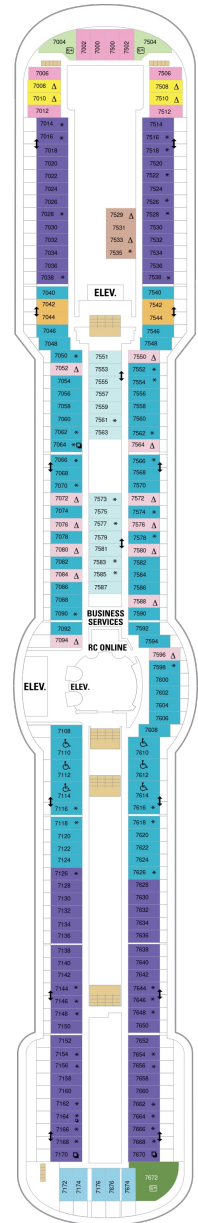

総トン数：90,090トン | 乗客定員：2146人 | 乗組員数：848人 | 全長：294m | 全幅：32m | 喫水：8.5m | 巡航速度：25.0ノット | 就航年：2003年8月 | 改装年：2012年
11月

デッキプラン

Serenade of the Seas

セレナーデ・オブ・ザ・シーズ

2024年09月13日 ~ 2027年04月30日

スイート客室 カテゴリー一覧

ロイヤルスイート 102.2㎡+9.8㎡

バルコニー海側客室 カテゴリー一覧

スーペリアバルコニー 18.9㎡+3.8㎡

1B 2B 3B 4B

ツインベッド、シッティングエリア、窓、電話、クローゼット、ドライヤー、タオル・バスタオル、シャンプー、110/220V共有電源、最少収容人数1名、バルコニー、シャワー、テレビ、化粧台、ミニバー、金庫、石鹸、室内温度調節、最大収容人数4名 ※客室の写真、見取図は一例です。客室によりレイアウト、内装や、最大収容人数が異なる場合があります。

デッキ2F

デッキ3F

デッキ4F

船首

1N 2N 1V 2V

CO 1N 2N 3N 4N 1V
2V 3V 4V

CO 1N 2N 3N 4N 1V
2V 3V 4V 2W

船尾

デッキ7F

船首

OT	4B	CB	1D	2D	3D
4D	5D	1K	4M	3N	1V
2V	3V	4V			

船尾

△ 3名用客室

* 4名用客室

5+ 5名以上用客室

↔ コネクティングルーム