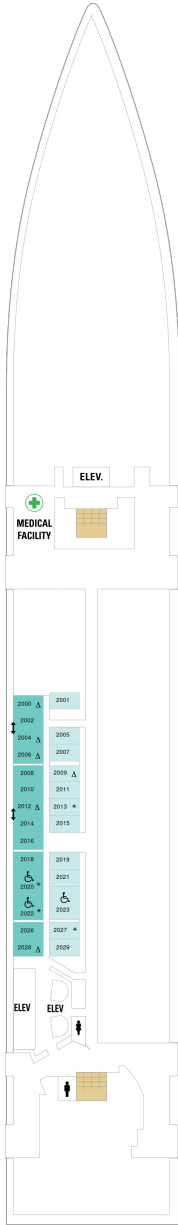

バルコニー海側客室 カテゴリー一覧

スーペリアバルコニー 18.9㎡+3.8㎡

1B 2B 3B 4B

ツインベッド、シッティングエリア、窓、電話、クローゼット、ドライヤー、タオル・バスタオル、シャンプー、110/220V共有電源、最少収容人数1名、バルコニー、シャワー、テレビ、化粧台、ミニバー、金庫、石鹸、室内温度調節、最大収容人数4名 ※客室の写真、見取図は一例です。客室によりレイアウト、内装や、最大収容人数が異なる場合があります。

海側バルコニー 16.6㎡+3.8㎡

1D 2D 3D 4D 5D

ツインベッド、シッティングエリア、窓、電話、クローゼット、ドライヤー、タオル・バスタオル、シャンプー、110/220V共有電源、最少収容人数1名、バルコニー、シャワー、テレビ、化粧台、ミニバー、金庫、石鹸、室内温度調節、最大収容人数4名 ※客室の写真、見取図は一例です。客室によりレイアウト、内装や、最大収容人数が異なる場合があります。

デッキ2F

デッキ3F

デッキ4F

船首

1N 2N 1V 2V

CO 1N 2N 3N 4N 1V
2V 3V 4V

CO 1N 2N 3N 4N 1V
2V 3V 4V 2W

船尾

デッキ7F

船首

OT	4B	CB	1D	2D	3D
4D	5D	1K	4M	3N	1V
2V	3V	4V			

船尾

△ 3名用客室

* 4名用客室

5+ 5名以上用客室

↔ コネクティングルーム