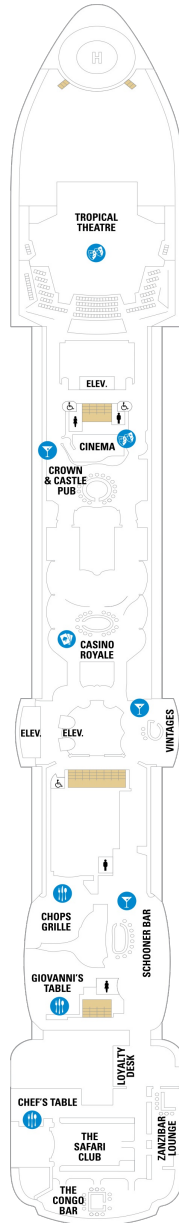

バルコニー海側客室 カテゴリー一覧

スーペリアバルコニー 18.9㎡+3.8㎡

1B 2B 3B 4B

ツインベッド、シッティングエリア、窓、電話、クローゼット、ドライヤー、タオル・バスタオル、シャンプー、110/220V共有電源、最少収容人数1名、バルコニー、シャワー、テレビ、化粧台、ミニバー、金庫、石鹸、室内温度調節、最大収容人数4名 ※客室の写真、見取図は一例です。客室によりレイアウト、内装や、最大収容人数が異なる場合があります。

海側バルコニー 16.6㎡+3.8㎡

1D 2D 3D 4D 5D

ツインベッド、シッティングエリア、窓、電話、クローゼット、ドライヤー、タオル・バスタオル、シャンプー、110/220V共有電源、最少収容人数1名、バルコニー、シャワー、テレビ、化粧台、ミニバー、金庫、石鹸、室内温度調節、最大収容人数4名 ※客室の写真、見取図は一例です。客室によりレイアウト、内装や、最大収容人数が異なる場合があります。

デッキ2F

デッキ3F

デッキ4F

船首

1N 2N 1V 2V

CO 1N 2N 3N 4N 1V
2V 3V 4V

CO 1N 2N 3N 4N 1V
2V 3V 4V 2W

船尾

デッキ7F

船首

OT	4B	CB	1D	2D	3D
4D	5D	1K	4M	3N	1V
2V	3V	4V			

船尾

△ 3名用客室

* 4名用客室

5+ 5名以上用客室

↔ コネクティングルーム