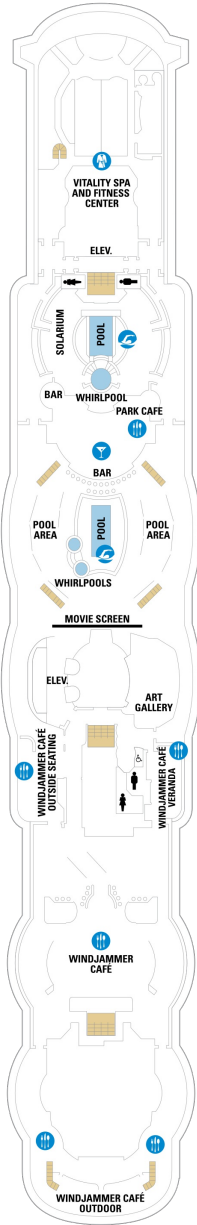

デッキ11F

デッキ12F

デッキ13F

船首

船尾

△ 3名用客室

* 4名用客室

5+ 5名以上用客室

↕ コネクティングルーム

♿ 車いす対応客室 (全室シャワールーム)

◻ 視界が遮られる客室・遮られる率