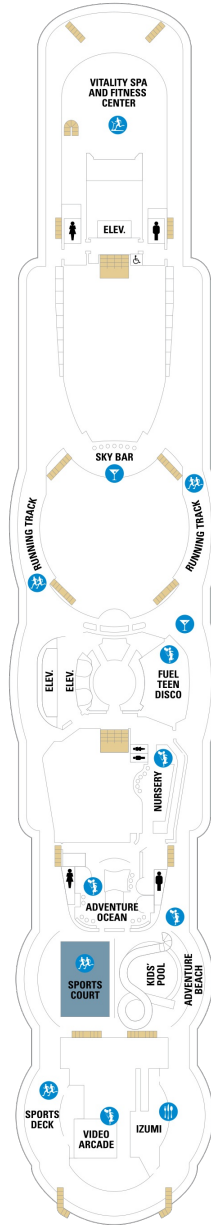

バルコニー海側客室 カテゴリー一覧

スーペリアバルコニー 18.9㎡+3.8㎡

1B 2B 3B 4B

ツインベッド、シッティングエリア、窓、電話、クローゼット、ドライヤー、タオル・バスタオル、シャンプー、110/220V共有電源、最少収容人数1名、バルコニー、シャワー、テレビ、化粧台、ミニバー、金庫、石鹸、室内温度調節、最大収容人数4名 ※客室の写真、見取図は一例です。客室によりレイアウト、内装や、最大収容人数が異なる場合があります。

海側バルコニー 16.6㎡+3.8㎡

1D 2D 3D 4D 5D

ツインベッド、シッティングエリア、窓、電話、クローゼット、ドライヤー、タオル・バスタオル、シャンプー、110/220V共有電源、最少収容人数1名、バルコニー、シャワー、テレビ、化粧台、ミニバー、金庫、石鹸、室内温度調節、最大収容人数4名 ※客室の写真、見取図は一例です。客室によりレイアウト、内装や、最大収容人数が異なる場合があります。

デッキ7F

船首

OT	4B	CB	1D	2D	3D
4D	5D	1K	4M	3N	1V
2V	3V	4V			

船尾

△ 3名用客室

* 4名用客室

5+ 5名以上用客室

↔ コネクティングルーム

RS	OS	GS	J3	VT	1B
2B	3B	4B	CB	2D	3D
4D	5D	1V	3V	4V	

船尾

- △ 3名用客室
- * 4名用客室
- 5名以上用客室

- ↕ コネクティングルーム
- ♿ 車いす対応客室 (全室シャワールーム)
- ◻ 視界が遮られる客室・遮られる率

デッキ11F

デッキ12F

デッキ13F

船首