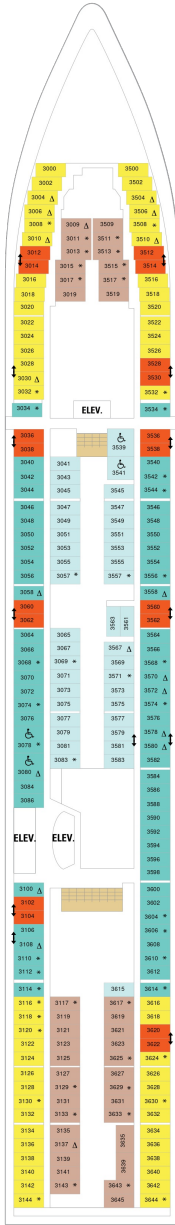

総トン数：90,090トン | 乗客定員：2146人 | 乗組員数：848人 | 全長：294m | 全幅：32m | 喫水：8.5m | 巡航速度：25.0ノット | 就航年：2003年8月 | 改装年：2012年
11月

デッキプラン

Serenade of the Seas

セレナーデ・オブ・ザ・シーズ

2024年09月13日 ~ 2026年09月27日

スイート客室 カテゴリー一覧

ロイヤルスイート 102.2㎡+9.8㎡

バルコニー海側客室 カテゴリー一覧

スーペリアバルコニー 18.9㎡+3.8㎡

1B 2B 3B 4B

ツインベッド、シッティングエリア、窓、電話、クローゼット、ドライヤー、タオル・バスタオル、シャンプー、110/220V共有電源、最少収容人数1名、バルコニー、シャワー、テレビ、化粧台、ミニバー、金庫、石鹸、室内温度調節、最大収容人数4名 ※客室の写真、見取図は一例です。客室によりレイアウト、内装や、最大収容人数が異なる場合があります。

デッキ2F

デッキ3F

デッキ4F

船首

1N 2N 1V 2V

CO 1N 2N 3N 4N 1V
2V 3V 4V

CO 1N 2N 3N 4N 1V
2V 3V 4V 2W

船尾

デッキ7F

船首

OT	4B	CB	1D	2D	3D
4D	5D	1K	4M	3N	1V
2V	3V	4V			

船尾

△ 3名用客室

✳ 4名用客室

5+ 5名以上用客室

↔ コネクティングルーム