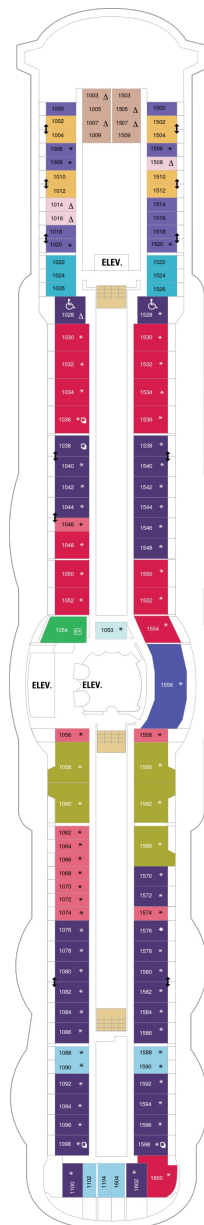

総トン数：90,090トン | 乗客定員：2146人 | 乗組員数：848人 | 全長：294m | 全幅：32m | 喫水：8.5m | 巡航速度：25.0ノット | 就航年：2003年8月 | 改装年：2012年  
11月

## スーペリアバルコニー 18.9㎡+3.8㎡

1B 2B 3B 4B

ツインベッド、シッティングエリア、窓、電話、クローゼット、ドライヤー、タオル・バスタオル、シャンプー、110/220V共有電源、最少収容人数1名、バルコニー、シャワー、テレビ、化粧台、ミニバー、金庫、石鹸、室内温度調節、最大収容人数4名 ※客室の写真、見取図は一例です。客室によりレイアウト、内装や、最大収容人数が異なる場合があります。

## 海側バルコニー 16.6㎡+3.8㎡

1D 2D 3D 4D 5D

ツインベッド、シッティングエリア、窓、電話、クローゼット、ドライヤー、タオル・バスタオル、シャンプー、110/220V共有電源、最少収容人数1名、バルコニー、シャワー、テレビ、化粧台、ミニバー、金庫、石鹸、室内温度調節、最大収容人数4名 ※客室の写真、見取図は一例です。客室によりレイアウト、内装や、最大収容人数が異なる場合があります。

船首

OT	4B	CB	1D	2D	3D
4D	5D	1K	3N	1V	2V
		3V	4V		

OT	1B	2B	3B	4B	CB
1D	2D	3D	4D	5D	1V
	2V	3V	4V		

RS	OS	GS	J3	VT	1B
2B	3B	4B	CB	2D	3D
4D	5D	1V	3V	4V	

船尾

- △ 3名用客室
- \* 4名用客室
- 5名以上用客室

- ↕ コネクティングルーム
- ♿ 車いす対応客室 (全室シャワールーム)
- ◻ 視界が遮られる客室・遮られる率