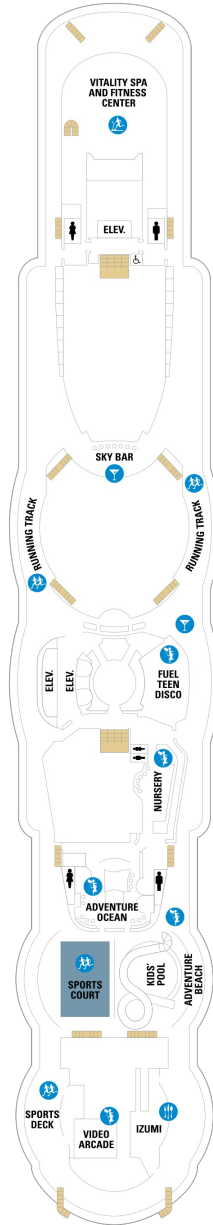

バルコニー海側客室 カテゴリー一覧

スーペリアバルコニー 18.9㎡+3.8㎡

1B 2B 3B 4B

ツインベッド、シッティングエリア、窓、電話、クローゼット、ドライヤー、タオル・バスタオル、シャンプー、110/220V共有電源、最少収容人数1名、バルコニー、シャワー、テレビ、化粧台、ミニバー、金庫、石鹸、室内温度調節、最大収容人数4名 ※客室の写真、見取図は一例です。客室によりレイアウト、内装や、最大収容人数が異なる場合があります。

海側バルコニー 16.6㎡+3.8㎡

1D 2D 3D 4D 5D

ツインベッド、シッティングエリア、窓、電話、クローゼット、ドライヤー、タオル・バスタオル、シャンプー、110/220V共有電源、最少収容人数1名、バルコニー、シャワー、テレビ、化粧台、ミニバー、金庫、石鹸、室内温度調節、最大収容人数4名 ※客室の写真、見取図は一例です。客室によりレイアウト、内装や、最大収容人数が異なる場合があります。

デッキ7F

船首

OT	4B	CB	1D	2D	3D
4D	5D	1K	4M	3N	1V
2V	3V	4V			

船尾

△ 3名用客室

✳ 4名用客室

5+ 5名以上用客室

↔ コネクティングルーム

デッキ11F

デッキ12F

デッキ13F

船首

船尾

△ 3名用客室

* 4名用客室

5+ 5名以上用客室