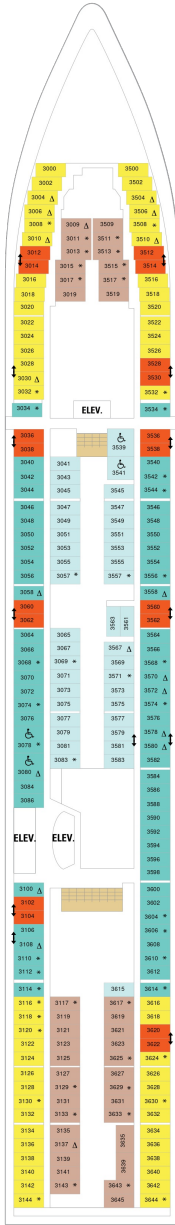

総トン数：90,090トン | 乗客定員：2146人 | 乗組員数：848人 | 全長：294m | 全幅：32m | 喫水：8.5m | 巡航速度：25.0ノット | 就航年：2003年8月 | 改装年：2012年  
11月

## スーペリアバルコニー 18.9㎡+3.8㎡

1B 2B 3B 4B

ツインベッド、シッティングエリア、窓、電話、クローゼット、ドライヤー、タオル・バスタオル、シャンプー、110/220V共有電源、最少収容人数1名、バルコニー、シャワー、テレビ、化粧台、ミニバー、金庫、石鹸、室内温度調節、最大収容人数4名 ※客室の写真、見取図は一例です。客室によりレイアウト、内装や、最大収容人数が異なる場合があります。

## 海側バルコニー 16.6㎡+3.8㎡

1D 2D 3D 4D 5D

ツインベッド、シッティングエリア、窓、電話、クローゼット、ドライヤー、タオル・バスタオル、シャンプー、110/220V共有電源、最少収容人数1名、バルコニー、シャワー、テレビ、化粧台、ミニバー、金庫、石鹸、室内温度調節、最大収容人数4名 ※客室の写真、見取図は一例です。客室によりレイアウト、内装や、最大収容人数が異なる場合があります。

## スタジオ内側 10.0㎡

2W

ツインベッド、シッティングエリア、フラットテレビ、電話、クローゼット、ドライヤー、タオル・バスタオル、シャンプー、110/220V共有電源、最少収容人数1名、シャワー、化粧台、ミニバー、金庫、石鹸、室内温度調節、最大収容人数1名 ※客室の写真、見取図は一例です。客室によりレイアウト、内装や、最大収容人数が異なる場合があります。

デッキ2F

デッキ3F

デッキ4F

船首

1N 2N 1V 2V