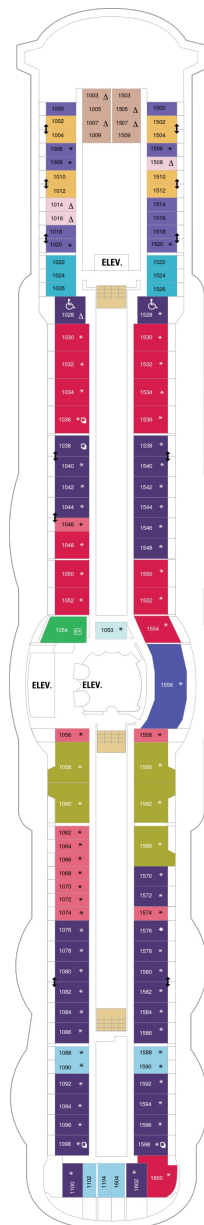

デッキ8F

デッキ9F

デッキ10F

船首

OT	4B	CB	1D	2D	3D
4D	5D	1K	3N	1V	2V
		3V	4V		

OT	1B	2B	3B	4B	CB
1D	2D	3D	4D	5D	1V
	2V	3V	4V		

RS	OS	GS	J3	VT	1B
2B	3B	4B	CB	2D	3D
4D	5D	1V	3V	4V	

船尾

△ 3名用客室

* 4名用客室

□ 5名以上用客室

⇄ コネクティングルーム

♿ 車いす対応客室 (全室シャワールーム)

◻ 視界が遮られる客室・遮られる率