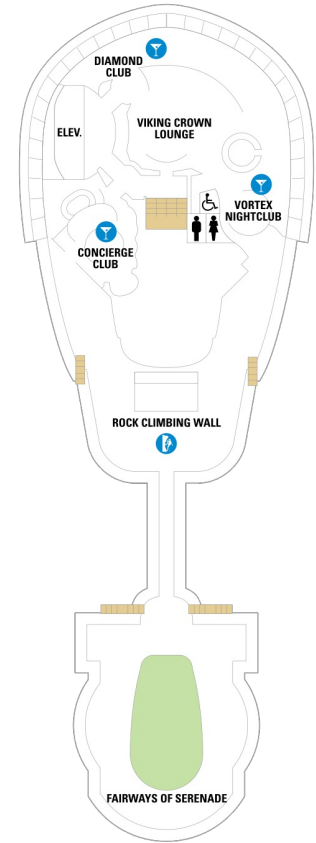

デッキ11F

デッキ12F

デッキ13F

船首

船尾

△ 3名用客室

\* 4名用客室

5+ 5名以上用客室

↕ コネクティングルーム

♿ 車いす対応客室 (全室シャワールーム)

◻ 視界が遮られる客室・遮られる率