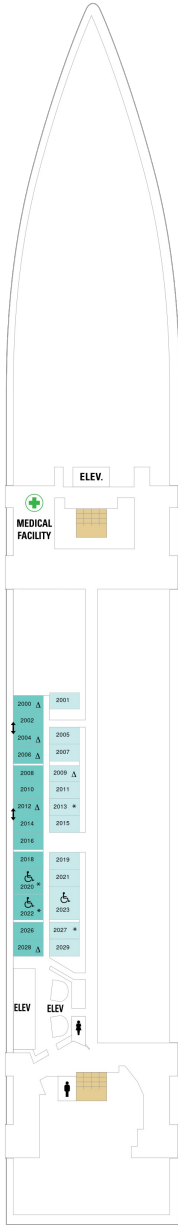

バルコニー海側客室 カテゴリー一覧

スーペリアバルコニー 18.9㎡+3.8㎡

1B 2B 3B 4B

ツインベッド、シッティングエリア、窓、電話、クローゼット、ドライヤー、タオル・バスタオル、シャンプー、110/220V共有電源、最少収容人数1名、バルコニー、シャワー、テレビ、化粧台、ミニバー、金庫、石鹸、室内温度調節、最大収容人数4名 ※客室の写真、見取図は一例です。客室によりレイアウト、内装や、最大収容人数が異なる場合があります。

海側バルコニー 16.6㎡+3.8㎡

1D 2D 3D 4D 5D

ツインベッド、シッティングエリア、窓、電話、クローゼット、ドライヤー、タオル・バスタオル、シャンプー、110/220V共有電源、最少収容人数1名、バルコニー、シャワー、テレビ、化粧台、ミニバー、金庫、石鹸、室内温度調節、最大収容人数4名 ※客室の写真、見取図は一例です。客室によりレイアウト、内装や、最大収容人数が異なる場合があります。

デッキ2F

デッキ3F

デッキ4F

船首

1N 2N 1V 2V

CO 1N 2N 3N 4N 1V
2V 3V 4V

CO 1N 2N 3N 4N 1V
2V 3V 4V 2W

船尾

デッキ7F

船首

OT	4B	CB	1D	2D	3D
4D	5D	1K	4M	3N	1V
2V	3V	4V			

船尾

△ 3名用客室

✳ 4名用客室

5+ 5名以上用客室

↔ コネクティングルーム