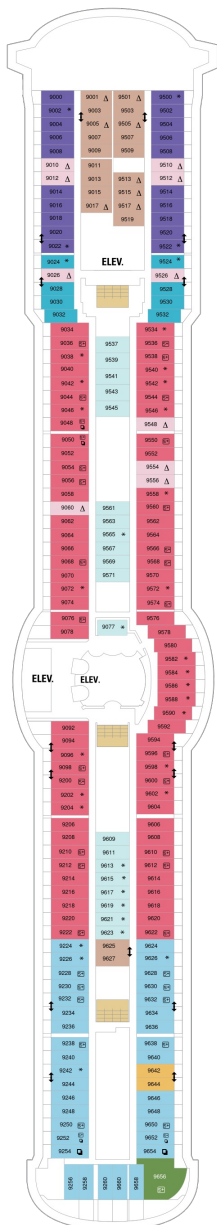

デッキ8F

デッキ9F

デッキ10F

船首

OT	4B	CB	1D	2D	3D
4D	5D	1K	3N	1V	2V
		3V	4V		

OT	1B	2B	3B	4B	CB
1D	2D	3D	4D	5D	1V
	2V	3V	4V		

RS	OS	GS	J3	VT	1B
2B	3B	4B	CB	2D	3D
4D	5D	1V	3V	4V	

船尾

△ 3名用客室

* 4名用客室

□ 5名以上用客室

⇄ コネクティングルーム

♿ 車いす対応客室 (全室シャワールーム)

◻ 視界が遮られる客室・遮られる率