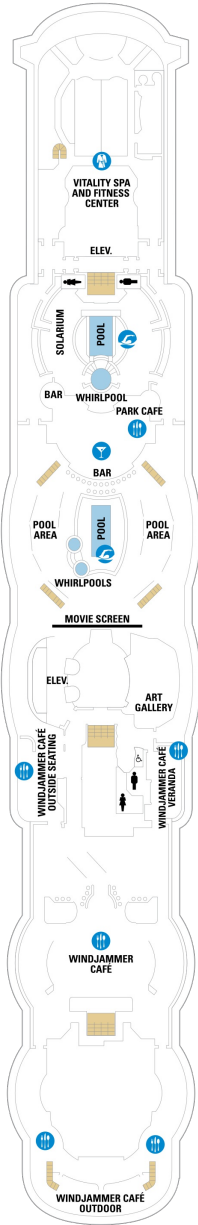

バルコニー海側客室 カテゴリー一覧

スーペリアバルコニー 18.9㎡+3.8㎡

1B 2B 3B 4B

ツインベッド、シッティングエリア、窓、電話、クローゼット、ドライヤー、タオル・バスタオル、シャンプー、110/220V共有電源、最少収容人数1名、バルコニー、シャワー、テレビ、化粧台、ミニバー、金庫、石鹸、室内温度調節、最大収容人数4名 ※客室の写真、見取図は一例です。客室によりレイアウト、内装や、最大収容人数が異なる場合があります。

デッキ2F

デッキ3F

デッキ4F

船首

1N 2N 1V 2V

CO 1N 2N 3N 4N 1V
2V 3V 4V

CO 1N 2N 3N 4N 1V
2V 3V 4V 2W

船尾

デッキ7F

船首

OT	4B	CB	1D	2D	3D
4D	5D	1K	4M	3N	1V
2V	3V	4V			

船尾

△ 3名用客室

✳ 4名用客室

5+ 5名以上用客室

↔ コネクティングルーム

デッキ11F

デッキ12F

デッキ13F

船首

船尾

△ 3名用客室

* 4名用客室

5+ 5名以上用客室