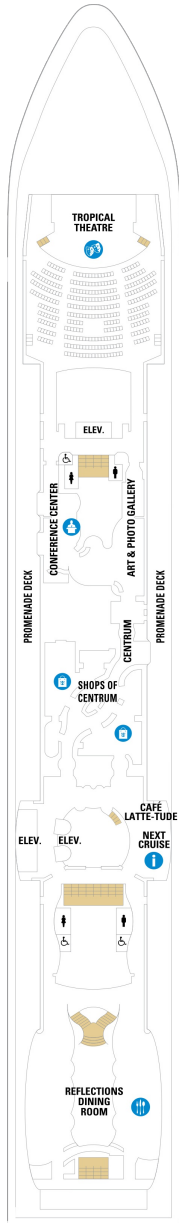

総トン数：90,090トン | 乗客定員：2146人 | 乗組員数：848人 | 全長：294m | 全幅：32m | 喫水：8.5m | 巡航速度：25.0ノット | 就航年：2003年8月 | 改装年：2012年  
11月

# スイート客室 カテゴリー一覧

## スーペリアバルコニー 18.9㎡+3.8㎡

1B 2B 3B 4B

ツインベッド、シッティングエリア、窓、電話、クローゼット、ドライヤー、タオル・バスタオル、シャンプー、110/220V共有電源、最少収容人数1名、バルコニー、シャワー、テレビ、化粧台、ミニバー、金庫、石鹸、室内温度調節、最大収容人数4名 ※客室の写真、見取図は一例です。客室によりレイアウト、内装や、最大収容人数が異なる場合があります。

◻ 視界が遮られる客室・遮られる率

デッキ5F

デッキ6F

デッキ7F

船首

OT	4B	CB	1D	2D	3D
4D	5D	1K	4M	3N	1V
2V	3V	4V			

船尾

△ 3名用客室