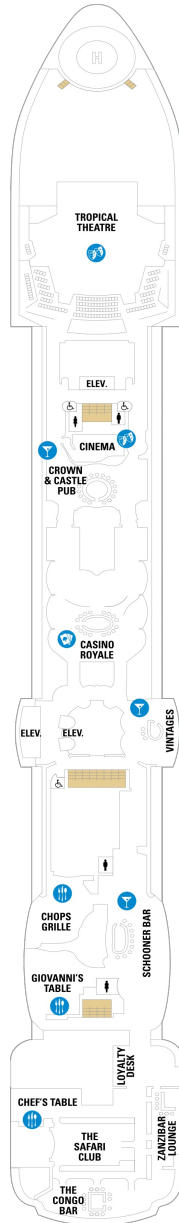

# スイート客室 カテゴリー一覧

## スーペリアバルコニー 18.9㎡+3.8㎡

1B 2B 3B 4B

ツインベッド、シッティングエリア、窓、電話、クローゼット、ドライヤー、タオル・バスタオル、シャンプー、110/220V共有電源、最少収容人数1名、バルコニー、シャワー、テレビ、化粧台、ミニバー、金庫、石鹸、室内温度調節、最大収容人数4名 ※客室の写真、見取図は一例です。客室によりレイアウト、内装や、最大収容人数が異なる場合があります。

## 海側バルコニー 16.6㎡+3.8㎡

1D 2D 3D 4D 5D

ツインベッド、シッティングエリア、窓、電話、クローゼット、ドライヤー、タオル・バスタオル、シャンプー、110/220V共有電源、最少収容人数1名、バルコニー、シャワー、テレビ、化粧台、ミニバー、金庫、石鹸、室内温度調節、最大収容人数4名 ※客室の写真、見取図は一例です。客室によりレイアウト、内装や、最大収容人数が異なる場合があります。

◻ 視界が遮られる客室・遮られる率

デッキ5F

デッキ6F

デッキ7F

船首

OT	4B	CB	1D	2D	3D
4D	5D	1K	4M	3N	1V
2V	3V	4V			

船尾

△ 3名用客室