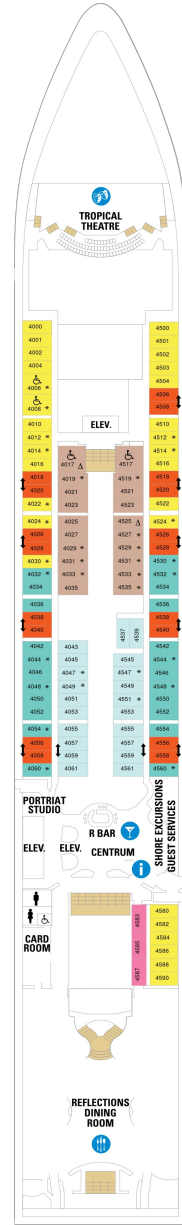

CO 1N 2N 3N 4N 1V
2V 3V 4V 2W