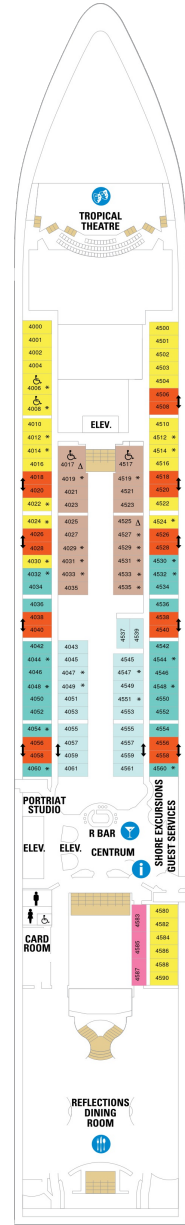

バルコニー海側客室 カテゴリー一覧

スーペリアバルコニー 18.9㎡+3.8㎡

1B 2B 3B 4B

ツインベッド、シッティングエリア、窓、電話、クローゼット、ドライヤー、タオル・バスタオル、シャンプー、110/220V共有電源、最少収容人数1名、バルコニー、シャワー、テレビ、化粧台、ミニバー、金庫、石鹸、室内温度調節、最大収容人数4名 ※客室の写真、見取図は一例です。客室によりレイアウト、内装や、最大収容人数が異なる場合があります。

海側バルコニー 16.6㎡+3.8㎡

1D 2D 3D 4D 5D

ツインベッド、シッティングエリア、窓、電話、クローゼット、ドライヤー、タオル・バスタオル、シャンプー、110/220V共有電源、最少収容人数1名、バルコニー、シャワー、テレビ、化粧台、ミニバー、金庫、石鹸、室内温度調節、最大収容人数4名 ※客室の写真、見取図は一例です。客室によりレイアウト、内装や、最大収容人数が異なる場合があります。

デッキ2F

デッキ3F

デッキ4F

船首

1N 2N 1V 2V

CO 1N 2N 3N 4N 1V
2V 3V 4V

CO 1N 2N 3N 4N 1V
2V 3V 4V 2W

船尾

デッキ7F

船首

OT	4B	CB	1D	2D	3D
4D	5D	1K	4M	3N	1V
2V	3V	4V			

船尾

△ 3名用客室

✳ 4名用客室

5+ 5名以上用客室

↔ コネクティングルーム