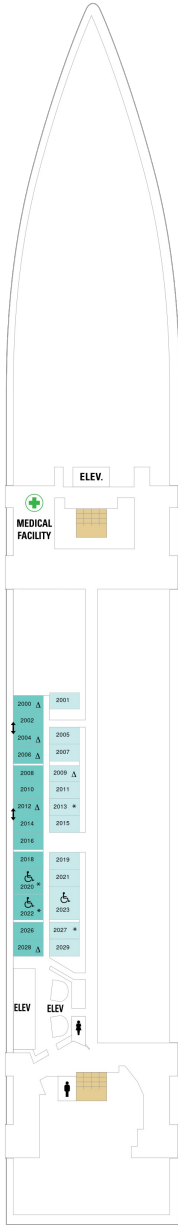

総トン数：90,090トン | 乗客定員：2146人 | 乗組員数：848人 | 全長：294m | 全幅：32m | 喫水：8.5m | 巡航速度：25.0ノット | 就航年：2003年8月 | 改装年：2012年  
11月

# スイート客室 カテゴリー一覧

## スーペリアバルコニー 18.9㎡+3.8㎡

1B 2B 3B 4B

ツインベッド、シッティングエリア、窓、電話、クローゼット、ドライヤー、タオル・バスタオル、シャンプー、110/220V共有電源、最少収容人数1名、バルコニー、シャワー、テレビ、化粧台、ミニバー、金庫、石鹸、室内温度調節、最大収容人数4名 ※客室の写真、見取図は一例です。客室によりレイアウト、内装や、最大収容人数が異なる場合があります。

## スタジオ内側 10.0㎡

2W

ツインベッド、シッティングエリア、フラットテレビ、電話、クローゼット、ドライヤー、タオル・バスタオル、シャンプー、110/220V共有電源、最少収容人数1名、シャワー、化粧台、ミニバー、金庫、石鹸、室内温度調節、最大収容人数1名 ※客室の写真、見取図は一例です。客室によりレイアウト、内装や、最大収容人数が異なる場合があります。

デッキ2F

デッキ3F

デッキ4F

船首

1N 2N 1V 2V