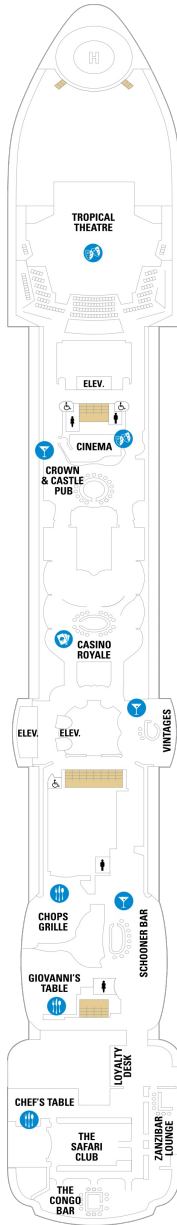

バルコニー海側客室 カテゴリー一覧

スーペリアバルコニー 18.9㎡+3.8㎡

1B 2B 3B 4B

ツインベッド、シッティングエリア、窓、電話、クローゼット、ドライヤー、タオル・バスタオル、シャンプー、110/220V共有電源、最少収容人数1名、バルコニー、シャワー、テレビ、化粧台、ミニバー、金庫、石鹸、室内温度調節、最大収容人数4名 ※客室の写真、見取図は一例です。客室によりレイアウト、内装や、最大収容人数が異なる場合があります。

海側バルコニー 16.6㎡+3.8㎡

1D 2D 3D 4D 5D

ツインベッド、シッティングエリア、窓、電話、クローゼット、ドライヤー、タオル・バスタオル、シャンプー、110/220V共有電源、最少収容人数1名、バルコニー、シャワー、テレビ、化粧台、ミニバー、金庫、石鹸、室内温度調節、最大収容人数4名 ※客室の写真、見取図は一例です。客室によりレイアウト、内装や、最大収容人数が異なる場合があります。

デッキ2F

デッキ3F

デッキ4F

船首

1N 2N 1V 2V

CO 1N 2N 3N 4N 1V
2V 3V 4V

CO 1N 2N 3N 4N 1V
2V 3V 4V 2W

船尾

デッキ7F

船首

OT	4B	CB	1D	2D	3D
4D	5D	1K	4M	3N	1V
2V	3V	4V			

船尾

△ 3名用客室

✳ 4名用客室

5+ 5名以上用客室

↔ コネクティングルーム