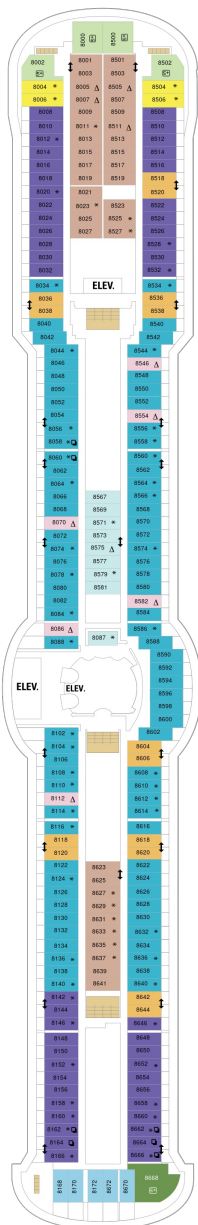

デッキ8F

デッキ9F

デッキ10F

船首

OT	4B	CB	1D	2D	3D
4D	5D	1K	3N	1V	2V
		3V	4V		

OT	1B	2B	3B	4B	CB
1D	2D	3D	4D	5D	1V
	2V	3V	4V		

RS	OS	GS	J3	VT	1B
2B	3B	4B	CB	2D	3D
4D	5D	1V	3V	4V	

船尾

△ 3名用客室

* 4名用客室

□ 5名以上用客室

⇄ コネクティングルーム

♿ 車いす対応客室 (全室シャワールーム)

◻ 視界が遮られる客室・遮られる率