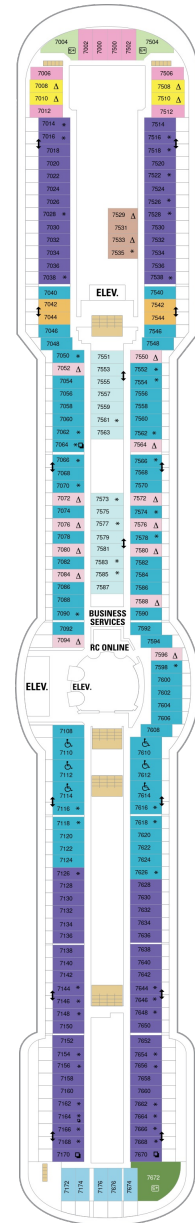

総トン数：90,090トン | 乗客定員：2146人 | 乗組員数：848人 | 全長：294m | 全幅：32m | 喫水：8.5m | 巡航速度：25.0ノット | 就航年：2003年8月 | 改装年：2012年  
11月

## スーペリアバルコニー 18.9㎡+3.8㎡

1B 2B 3B 4B

ツインベッド、シッティングエリア、窓、電話、クローゼット、ドライヤー、タオル・バスタオル、シャンプー、110/220V共有電源、最少収容人数1名、バルコニー、シャワー、テレビ、化粧台、ミニバー、金庫、石鹸、室内温度調節、最大収容人数4名 ※客室の写真、見取図は一例です。客室によりレイアウト、内装や、最大収容人数が異なる場合があります。

◻ 視界が遮られる客室・遮られる率

デッキ5F

デッキ6F

デッキ7F

船首

OT	4B	CB	1D	2D	3D
4D	5D	1K	4M	3N	1V
2V	3V	4V			

船尾

△ 3名用客室

船首

OT	4B	CB	1D	2D	3D
4D	5D	1K	3N	1V	2V
		3V	4V		

OT	1B	2B	3B	4B	CB
1D	2D	3D	4D	5D	1V
	2V	3V	4V		

RS	OS	GS	J3	VT	1B
2B	3B	4B	CB	2D	3D
4D	5D	1V	3V	4V	

船尾

- △ 3名用客室
- \* 4名用客室
- 5名以上用客室

- ↕ コネクティングルーム
- ♿ 車いす対応客室 (全室シャワールーム)
- ◻ 視界が遮られる客室・遮られる率