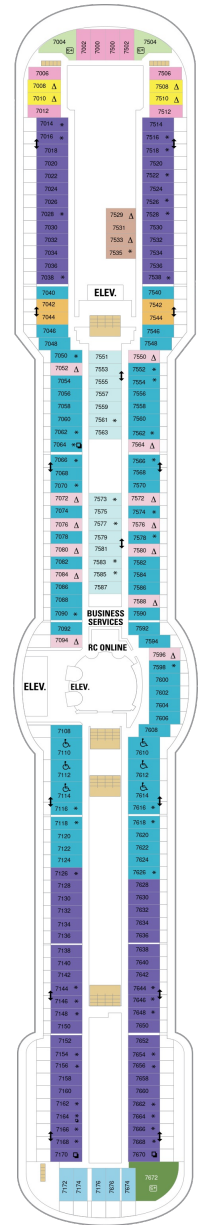

総トン数：90,090トン | 乗客定員：2146人 | 乗組員数：848人 | 全長：294m | 全幅：32m | 喫水：8.5m | 巡航速度：25.0ノット | 就航年：2003年8月 | 改装年：2012年
11月

デッキプラン

Serenade of the Seas

セレナーデ・オブ・ザ・シーズ

2024年09月13日 ~ 2026年09月27日

スイート客室 カテゴリー一覧

ロイヤルスイート 102.2㎡+9.8㎡

バルコニー海側客室 カテゴリー一覧

スーペリアバルコニー 18.9㎡+3.8㎡

1B 2B 3B 4B

ツインベッド、シッティングエリア、窓、電話、クローゼット、ドライヤー、タオル・バスタオル、シャンプー、110/220V共有電源、最少収容人数1名、バルコニー、シャワー、テレビ、化粧台、ミニバー、金庫、石鹸、室内温度調節、最大収容人数4名 ※客室の写真、見取図は一例です。客室によりレイアウト、内装や、最大収容人数が異なる場合があります。

デッキ2F

デッキ3F

デッキ4F

船首

1N 2N 1V 2V

CO 1N 2N 3N 4N 1V
2V 3V 4V

CO 1N 2N 3N 4N 1V
2V 3V 4V 2W

船尾

デッキ7F

船首

OT	4B	CB	1D	2D	3D
4D	5D	1K	4M	3N	1V
2V	3V	4V			

船尾

△ 3名用客室

✳ 4名用客室

5+ 5名以上用客室

↔ コネクティングルーム