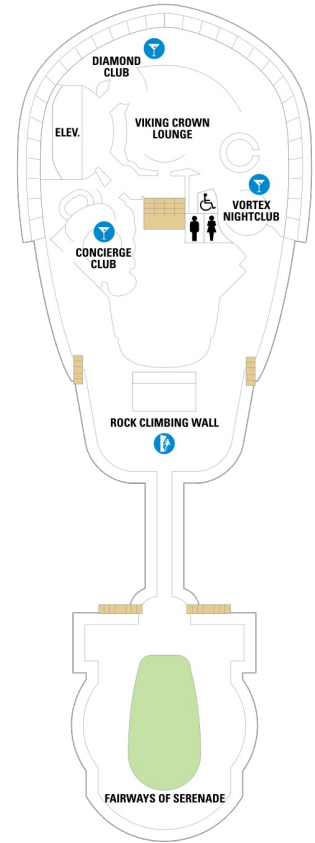

デッキ11F

デッキ12F

デッキ13F

船首

船尾

△ 3名用客室

* 4名用客室

5+ 5名以上用客室

↕ コネクティングルーム

♿ 車いす対応客室 (全室シャワールーム)

◻ 視界が遮られる客室・遮られる率