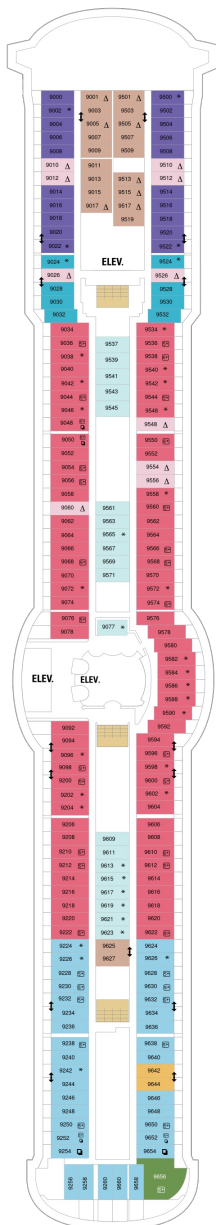

総トン数：90,090トン | 乗客定員：2146人 | 乗組員数：848人 | 全長：294m | 全幅：32m | 喫水：8.5m | 巡航速度：25.0ノット | 就航年：2003年8月 | 改装年：2012年  
11月

## スーペリアバルコニー 18.9㎡+3.8㎡

1B 2B 3B 4B

ツインベッド、シッティングエリア、窓、電話、クローゼット、ドライヤー、タオル・バスタオル、シャンプー、110/220V共有電源、最少収容人数1名、バルコニー、シャワー、テレビ、化粧台、ミニバー、金庫、石鹸、室内温度調節、最大収容人数4名 ※客室の写真、見取図は一例です。客室によりレイアウト、内装や、最大収容人数が異なる場合があります。

## 海側バルコニー 16.6㎡+3.8㎡

1D 2D 3D 4D 5D

ツインベッド、シッティングエリア、窓、電話、クローゼット、ドライヤー、タオル・バスタオル、シャンプー、110/220V共有電源、最少収容人数1名、バルコニー、シャワー、テレビ、化粧台、ミニバー、金庫、石鹸、室内温度調節、最大収容人数4名 ※客室の写真、見取図は一例です。客室によりレイアウト、内装や、最大収容人数が異なる場合があります。

船首

OT	4B	CB	1D	2D	3D
4D	5D	1K	3N	1V	2V
		3V	4V		

OT	1B	2B	3B	4B	CB
1D	2D	3D	4D	5D	1V
	2V	3V	4V		

RS	OS	GS	J3	VT	1B
2B	3B	4B	CB	2D	3D
4D	5D	1V	3V	4V	

船尾

- △ 3名用客室
- \* 4名用客室
- 5名以上用客室

- ↕ コネクティングルーム
- ♿ 車いす対応客室 (全室シャワールーム)
- ◻ 視界が遮られる客室・遮られる率