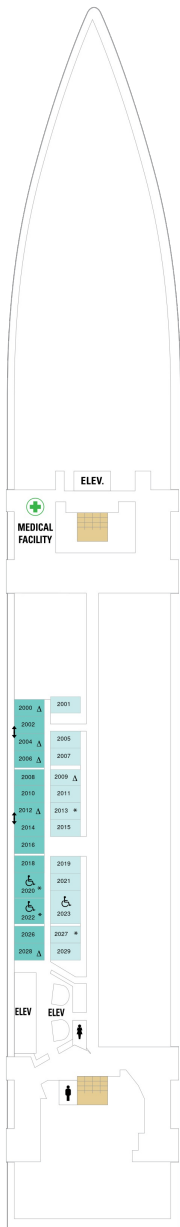

総トン数：90,090トン | 乗客定員：2146人 | 乗組員数：848人 | 全長：294m | 全幅：32m | 喫水：8.5m | 巡航速度：25.0ノット | 就航年：2003年8月 | 改装年：2012年  
11月

# スイート客室 カテゴリー一覧

## スーペリアバルコニー 18.9㎡+3.8㎡

1B 2B 3B 4B

ツインベッド、シッティングエリア、窓、電話、クローゼット、ドライヤー、タオル・バスタオル、シャンプー、110/220V共有電源、最少収容人数1名、バルコニー、シャワー、テレビ、化粧台、ミニバー、金庫、石鹸、室内温度調節、最大収容人数4名 ※客室の写真、見取図は一例です。客室によりレイアウト、内装や、最大収容人数が異なる場合があります。

## スタジオ内側 10.0㎡

2W

ツインベッド、シッティングエリア、フラットテレビ、電話、クローゼット、ドライヤー、タオル・バスタオル、シャンプー、110/220V共有電源、最少収容人数1名、シャワー、化粧台、ミニバー、金庫、石鹸、室内温度調節、最大収容人数1名 ※客室の写真、見取図は一例です。客室によりレイアウト、内装や、最大収容人数が異なる場合があります。

デッキ2F

デッキ3F

デッキ4F

船首

1N 2N 1V 2V