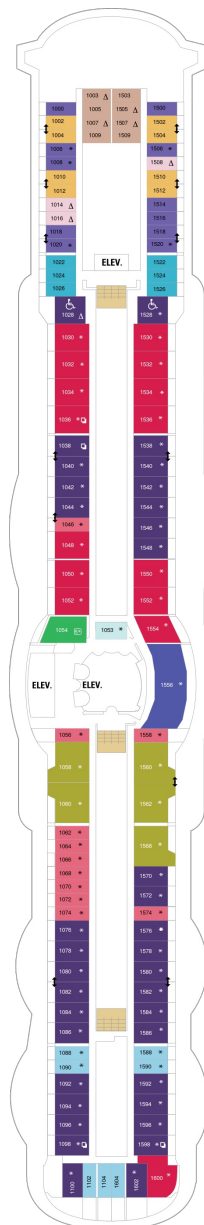

総トン数：90,090トン | 乗客定員：2146人 | 乗組員数：848人 | 全長：294m | 全幅：32m | 喫水：8.5m | 巡航速度：25.0ノット | 就航年：2003年8月 | 改装年：2012年  
11月

## スーペリアバルコニー 18.9㎡+3.8㎡

1B 2B 3B 4B

ツインベッド、シッティングエリア、窓、電話、クローゼット、ドライヤー、タオル・バスタオル、シャンプー、110/220V共有電源、最少収容人数1名、バルコニー、シャワー、テレビ、化粧台、ミニバー、金庫、石鹸、室内温度調節、最大収容人数4名 ※客室の写真、見取図は一例です。客室によりレイアウト、内装や、最大収容人数が異なる場合があります。

## 海側バルコニー 16.6㎡+3.8㎡

1D 2D 3D 4D 5D

ツインベッド、シッティングエリア、窓、電話、クローゼット、ドライヤー、タオル・バスタオル、シャンプー、110/220V共有電源、最少収容人数1名、バルコニー、シャワー、テレビ、化粧台、ミニバー、金庫、石鹸、室内温度調節、最大収容人数4名 ※客室の写真、見取図は一例です。客室によりレイアウト、内装や、最大収容人数が異なる場合があります。

船首

OT	4B	CB	1D	2D	3D
4D	5D	1K	3N	1V	2V
		3V	4V		

OT	1B	2B	3B	4B	CB
1D	2D	3D	4D	5D	1V
	2V	3V	4V		

RS	OS	GS	J3	VT	1B
2B	3B	4B	CB	2D	3D
4D	5D	1V	3V	4V	

船尾

- △ 3名用客室
- \* 4名用客室
- 5名以上用客室

- ↕ コネクティングルーム
- ♿ 車いす対応客室 (全室シャワールーム)
- ◻ 視界が遮られる客室・遮られる率