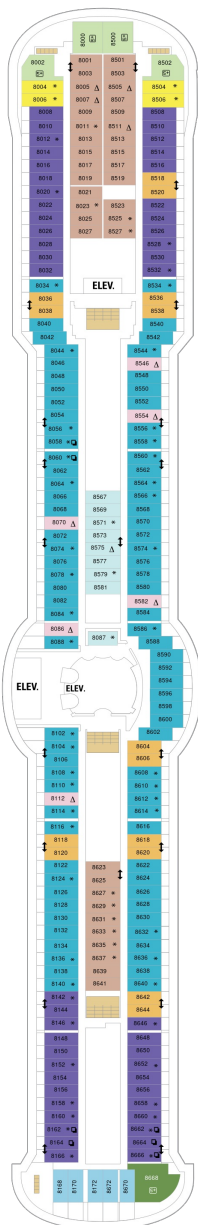

総トン数：90,090トン | 乗客定員：2146人 | 乗組員数：848人 | 全長：294m | 全幅：32m | 喫水：8.5m | 巡航速度：25.0ノット | 就航年：2003年8月 | 改装年：2012年  
11月

## スーペリアバルコニー 18.9㎡+3.8㎡

1B 2B 3B 4B

ツインベッド、シッティングエリア、窓、電話、クローゼット、ドライヤー、タオル・バスタオル、シャンプー、110/220V共有電源、最少収容人数1名、バルコニー、シャワー、テレビ、化粧台、ミニバー、金庫、石鹸、室内温度調節、最大収容人数4名 ※客室の写真、見取図は一例です。客室によりレイアウト、内装や、最大収容人数が異なる場合があります。

◻ 視界が遮られる客室・遮られる率

デッキ5F

デッキ6F

デッキ7F

船首

OT	4B	CB	1D	2D	3D
4D	5D	1K	4M	3N	1V
2V	3V	4V			

船尾

△ 3名用客室

船首

OT	4B	CB	1D	2D	3D
4D	5D	1K	3N	1V	2V
		3V	4V		

OT	1B	2B	3B	4B	CB
1D	2D	3D	4D	5D	1V
	2V	3V	4V		

RS	OS	GS	J3	VT	1B
2B	3B	4B	CB	2D	3D
4D	5D	1V	3V	4V	

船尾

- △ 3名用客室
- \* 4名用客室
- 5名以上用客室

- ↕ コネクティングルーム
- ♿ 車いす対応客室 (全室シャワールーム)
- ◻ 視界が遮られる客室・遮られる率