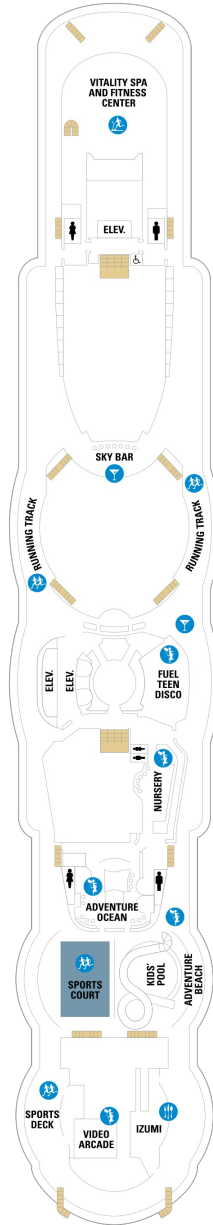

## スーペリアバルコニー 18.9㎡+3.8㎡

1B 2B 3B 4B

ツインベッド、シッティングエリア、窓、電話、クローゼット、ドライヤー、タオル・バスタオル、シャンプー、110/220V共有電源、最少収容人数1名、バルコニー、シャワー、テレビ、化粧台、ミニバー、金庫、石鹸、室内温度調節、最大収容人数4名 ※客室の写真、見取図は一例です。客室によりレイアウト、内装や、最大収容人数が異なる場合があります。

船首

OT	4B	CB	1D	2D	3D
4D	5D	1K	3N	1V	2V
		3V	4V		

OT	1B	2B	3B	4B	CB
1D	2D	3D	4D	5D	1V
	2V	3V	4V		

RS	OS	GS	J3	VT	1B
2B	3B	4B	CB	2D	3D
4D	5D	1V	3V	4V	

船尾

- △ 3名用客室
- \* 4名用客室
- 5名以上用客室

- ↕ コネクティングルーム
- ♿ 車いす対応客室 (全室シャワールーム)
- ◻ 視界が遮られる客室・遮られる率

デッキ11F

デッキ12F

デッキ13F

船首

船尾

△ 3名用客室

\* 4名用客室

5+ 5名以上用客室

↕ コネクティングルーム

♿ 車いす対応客室 (全室シャワールーム)

◻ 視界が遮られる客室・遮られる率