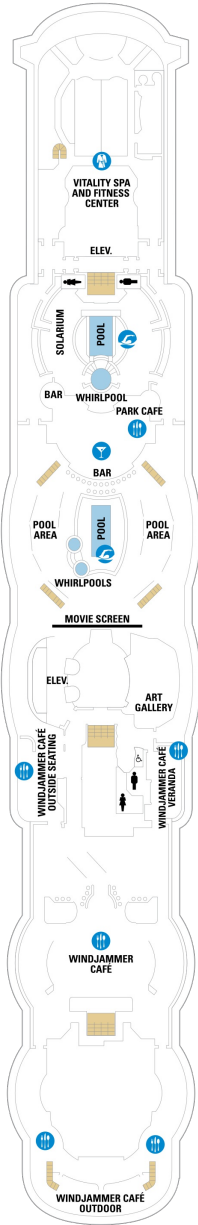

## スーペリアバルコニー 18.9㎡+3.8㎡

1B 2B 3B 4B

ツインベッド、シッティングエリア、窓、電話、クローゼット、ドライヤー、タオル・バスタオル、シャンプー、110/220V共有電源、最少収容人数1名、バルコニー、シャワー、テレビ、化粧台、ミニバー、金庫、石鹸、室内温度調節、最大収容人数4名 ※客室の写真、見取図は一例です。客室によりレイアウト、内装や、最大収容人数が異なる場合があります。

CO 1N 2N 3N 4N 1V  
2V 3V 4V

CO 1N 2N 3N 4N 1V  
2V 3V 4V 2W

船尾

△ 3名用客室

\* 4名用客室

5+ 5名以上用客室

↕ コネクティングルーム

♿ 車いす対応客室 (全室シャワールーム)

船首

OT	4B	CB	1D	2D	3D
4D	5D	1K	3N	1V	2V
		3V	4V		

OT	1B	2B	3B	4B	CB
1D	2D	3D	4D	5D	1V
	2V	3V	4V		

RS	OS	GS	J3	VT	1B
2B	3B	4B	CB	2D	3D
4D	5D	1V	3V	4V	

船尾

- △ 3名用客室
- \* 4名用客室
- 5名以上用客室

- ↕ コネクティングルーム
- ♿ 車いす対応客室 (全室シャワールーム)
- ◻ 視界が遮られる客室・遮られる率

デッキ11F

デッキ12F

デッキ13F

船首

船尾

△ 3名用客室

\* 4名用客室

5+ 5名以上用客室