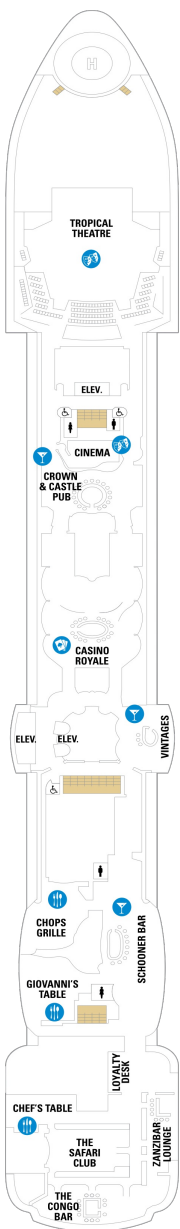

総トン数：90,090トン | 乗客定員：2146人 | 乗組員数：848人 | 全長：294m | 全幅：32m | 喫水：8.5m | 巡航速度：25.0ノット | 就航年：2003年8月 | 改装年：2012年  
11月

## スーペリアバルコニー 18.9㎡+3.8㎡

1B 2B 3B 4B

ツインベッド、シッティングエリア、窓、電話、クローゼット、ドライヤー、タオル・バスタオル、シャンプー、110/220V共有電源、最少収容人数1名、バルコニー、シャワー、テレビ、化粧台、ミニバー、金庫、石鹸、室内温度調節、最大収容人数4名 ※客室の写真、見取図は一例です。客室によりレイアウト、内装や、最大収容人数が異なる場合があります。

## 海側バルコニー 16.6㎡+3.8㎡

1D 2D 3D 4D 5D

ツインベッド、シッティングエリア、窓、電話、クローゼット、ドライヤー、タオル・バスタオル、シャンプー、110/220V共有電源、最少収容人数1名、バルコニー、シャワー、テレビ、化粧台、ミニバー、金庫、石鹸、室内温度調節、最大収容人数4名 ※客室の写真、見取図は一例です。客室によりレイアウト、内装や、最大収容人数が異なる場合があります。

◻ 視界が遮られる客室・遮られる率

デッキ5F

デッキ6F

デッキ7F

船首

OT	4B	CB	1D	2D	3D
4D	5D	1K	4M	3N	1V
2V	3V	4V			

船尾

△ 3名用客室