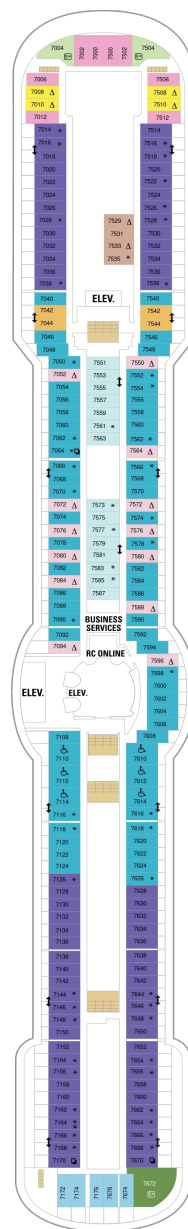

総トン数：90,090トン | 乗客定員：2146人 | 乗組員数：848人 | 全長：294m | 全幅：32m | 喫水：8.5m | 巡航速度：25.0ノット | 就航年：2003年8月 | 改装年：2012年  
11月

## スーペリアバルコニー 18.9㎡+3.8㎡

1B 2B 3B 4B

ツインベッド、シッティングエリア、窓、電話、クローゼット、ドライヤー、タオル・バスタオル、シャンプー、110/220V共有電源、最少収容人数1名、バルコニー、シャワー、テレビ、化粧台、ミニバー、金庫、石鹸、室内温度調節、最大収容人数4名 ※客室の写真、見取図は一例です。客室によりレイアウト、内装や、最大収容人数が異なる場合があります。

◻ 視界が遮られる客室・遮られる率

デッキ5F

デッキ6F

デッキ7F

船首

OT	4B	CB	1D	2D	3D
4D	5D	1K	4M	3N	1V
2V	3V	4V			

船尾

△ 3名用客室

船首

OT	4B	CB	1D	2D	3D
4D	5D	1K	3N	1V	2V
		3V	4V		

OT	1B	2B	3B	4B	CB
1D	2D	3D	4D	5D	1V
	2V	3V	4V		

RS	OS	GS	J3	VT	1B
2B	3B	4B	CB	2D	3D
4D	5D	1V	3V	4V	

船尾

- △ 3名用客室
- \* 4名用客室
- 5名以上用客室

- ↕ コネクティングルーム
- ♿ 車いす対応客室 (全室シャワールーム)
- ◻ 視界が遮られる客室・遮られる率