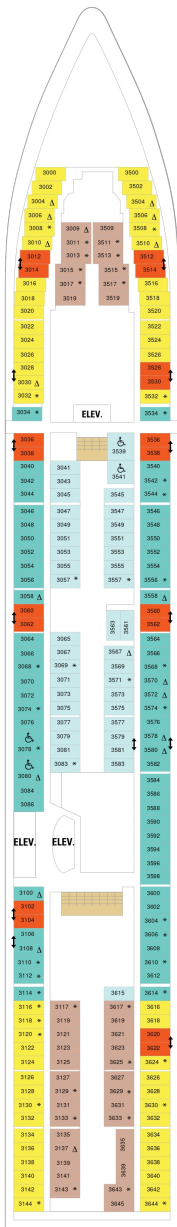

CO 1N 2N 3N 4N 1V
2V 3V 4V