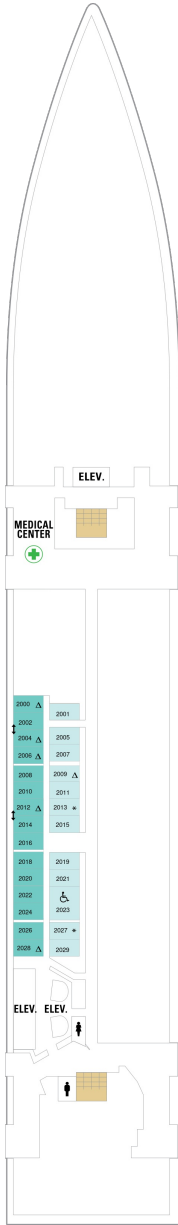

コネクティングバルコニー 16.6㎡+3.8㎡

CB

ツインベッド、シッティングエリア、窓、電話、クローゼット、ドライヤー、タオル・バスタオル、シャンプー、110/220V共有電源、最少収容人数1名、バルコニー、シャワー、テレビ、化粧台、ミニバー、金庫、石鹸、室内温度調節、最大収容人数2名 ※客室の写真、見取図は一例です。客室によりレイアウト、内装や、最大収容人数が異なる場合があります。 ※2名定員の海側バルコニー2室がコネクティングになったカテゴリーです。1室ずつご予約が必要です。

海側バルコニー 16.6㎡+3.8㎡

1D 2D 3D 4D 5D

ツインベッド、シッティングエリア、窓、電話、クローゼット、ドライヤー、タオル・バスタオル、シャンプー、110/220V共有電源、最少収容人数1名、バルコニー、シャワー、テレビ、化粧台、ミニバー、金庫、石鹸、室内温度調節、最大収容人数4名 ※客室の写真、見取図は一例です。客室によりレイアウト、内装や、最大収容人数が異なる場合があります。

1V 2V 3V 4V

ツインベッド、電話、クローゼット、ドライヤー、タオル・バスタオル、シャンプー、110/220V共有電源、最少収容人数1名、シャワー、テレビ、化粧台、ミニバー、金庫、石鹸、室内温度調節、最大収容人数4名 ※客室の写真、見取図は一例です。客室によりレイアウト、内装や、最大収容人数が異なる場合があります。

スタジオ内側 8.9㎡

2W

ツインベッド、シッティングエリア、フラットテレビ、電話、クローゼット、ドライヤー、タオル・バスタオル、シャンプー、110/220V共有電源、最少収容人数1名、シャワー、化粧台、ミニバー、金庫、石鹸、室内温度調節、最大収容人数1名 ※客室の写真、見取図は一例です。客室によりレイアウト、内装や、最大収容人数が異なる場合があります。

デッキ2F

デッキ3F

デッキ4F

船首

1N 2N 1V 2V

CO 1N 2N 3N 4N 1V
2V 3V 4V

CO 1N 2N 3N 4N 1V
2V 3V 4V 2W

船尾