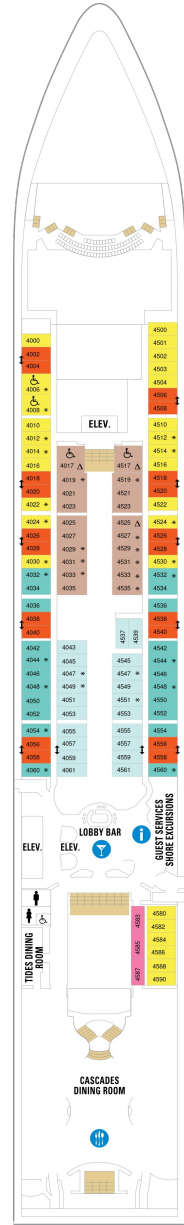

RS

キングサイズベッド、窓、バスタブ、フラットテレビ、電話、クローゼット、ドライヤー、タオル・バスタオル、シャンプー、110/220V共有電源、最少収容人数1名、バスローブ、リビングエリア、バルコニー、ジャグジー、シャワー、化粧台、ミニバー、金庫、石鹸、室内温度調節、最大収容人数5名

オーナーズスイート (2ベッドルーム) 49.4㎡+6.1㎡

OT

ツインベッド、窓、バスタブ、電話、クローゼット、ドライヤー、タオル・バスタオル、シャンプー、110/220V共有電源、最少収容人数1名、バスローブ、リビングエリア、バルコニー、シャワー、テレビ、化粧台、ミニバー、金庫、石鹸、室内温度調節、最大収容人数8名

コネクティングバルコニー 16.6㎡+3.8㎡

CB

ツインベッド、シッティングエリア、窓、電話、クローゼット、ドライヤー、タオル・バスタオル、シャンプー、110/220V共有電源、最少収容人数1名、バルコニー、シャワー、テレビ、化粧台、ミニバー、金庫、石鹸、室内温度調節、最大収容人数2名 ※客室の写真、見取図は一例です。客室によりレイアウト、内装や、最大収容人数が異なる場合があります。 ※2名定員の海側バルコニー2室がコネクティングになったカテゴリーです。1室ずつご予約が必要です。

海側バルコニー 16.6㎡+3.8㎡

1D 2D 3D 4D 5D

ツインベッド、シッティングエリア、窓、電話、クローゼット、ドライヤー、タオル・バスタオル、シャンプー、110/220V共有電源、最少収容人数1名、バルコニー、シャワー、テレビ、化粧台、ミニバー、金庫、石鹸、室内温度調節、最大収容人数4名 ※客室の写真、見取図は一例です。客室によりレイアウト、内装や、最大収容人数が異なる場合があります。

デッキ2F

デッキ3F

デッキ4F

船首

1N 2N 1V 2V

CO 1N 2N 3N 4N 1V
2V 3V 4V

CO 1N 2N 3N 4N 1V
2V 3V 4V 2W

船尾