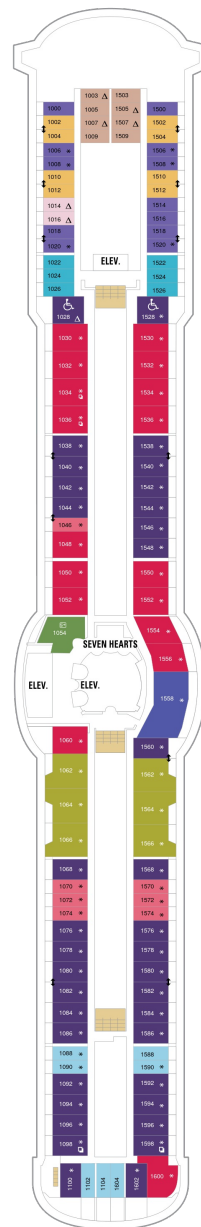

コネクティングバルコニー 16.6㎡+3.8㎡

CB

ツインベッド、シッティングエリア、窓、電話、クローゼット、ドライヤー、タオル・バスタオル、シャンプー、110/220V共有電源、最少収容人数1名、バルコニー、シャワー、テレビ、化粧台、ミニバー、金庫、石鹸、室内温度調節、最大収容人数2名 ※客室の写真、見取図は一例です。客室によりレイアウト、内装や、最大収容人数が異なる場合があります。 ※2名定員の海側バルコニー2室がコネクティングになったカテゴリーです。1室ずつご予約が必要です。

海側バルコニー 16.6㎡+3.8㎡

1D 2D 3D 4D 5D

ツインベッド、シッティングエリア、窓、電話、クローゼット、ドライヤー、タオル・バスタオル、シャンプー、110/220V共有電源、最少収容人数1名、バルコニー、シャワー、テレビ、化粧台、ミニバー、金庫、石鹸、室内温度調節、最大収容人数4名 ※客室の写真、見取図は一例です。客室によりレイアウト、内装や、最大収容人数が異なる場合があります。

デッキ2F

デッキ3F

デッキ4F

船首

1N 2N 1V 2V

CO 1N 2N 3N 4N 1V
2V 3V 4V

CO 1N 2N 3N 4N 1V
2V 3V 4V 2W

船尾

デッキ10F

船首

OT 4B CB 1D 2D 3D
4D 5D 1K 4M 1V 2V
3V 4V

OT 1B 2B 3B 4B CB
1D 2D 3D 4D 5D 1V
2V 3V 4V

RS OT OS GS J3 1B
3B 4B CB 2D 3D 4D
5D 3V 4V

船尾

- △ 3名用客室
- * 4名用客室
- 5名以上用客室

- ↕ コネクティングルーム
- ♿ 車いす対応客室 (全室シャワールーム)
- 視界が遮られる客室・遮られる率