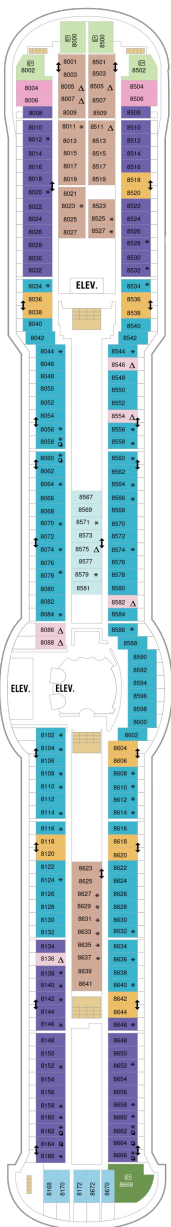

総トン数：90,090トン | 乗客定員：2,143人 | 乗組員数：894人 | 全長：293m | 全幅：32m | 喫水：8.5m | 巡航速度：25.0ノット | 就航年：2001年3月 | 改装年：2016年4月

デッキプラン

Radiance of the Seas

レディアンズ・オブ・ザ・シーズ

2024年09月27日 ~ 2027年04月17日

スイート客室 カテゴリー一覧

ロイヤルスイート 88.4㎡+26.2㎡

海側バルコニー 16.6㎡+3.8㎡

1D 2D 3D 4D 5D

ツインベッド、シッティングエリア、窓、電話、クローゼット、ドライヤー、タオル・バスタオル、シャンプー、110/220V共有電源、最少収容人数1名、バルコニー、シャワー、テレビ、化粧台、ミニバー、金庫、石鹸、室内温度調節、最大収容人数4名 ※客室の写真、見取図は一例です。客室によりレイアウト、内装や、最大収容人数が異なる場合があります。

デッキ2F

デッキ3F

デッキ4F

船首

1N 2N 1V 2V

CO 1N 2N 3N 4N 1V
2V 3V 4V

CO 1N 2N 3N 4N 1V
2V 3V 4V 2W

船尾

デッキ10F

船首

OT 4B CB 1D 2D 3D
4D 5D 1K 4M 1V 2V
3V 4V

OT 1B 2B 3B 4B CB
1D 2D 3D 4D 5D 1V
2V 3V 4V

RS OT OS GS J3 1B
3B 4B CB 2D 3D 4D
5D 3V 4V

船尾

- △ 3名用客室
- * 4名用客室
- 5名以上用客室

- ↕ コネクティングルーム
- ♿ 車いす対応客室 (全室シャワールーム)
- 視界が遮られる客室・遮られる率