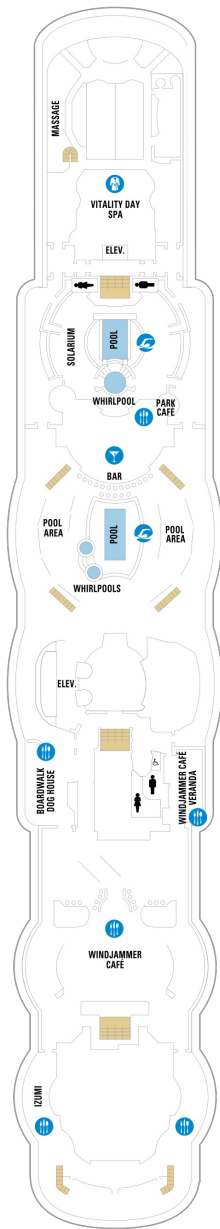

コネクティングバルコニー 16.6㎡+3.8㎡

CB

ツインベッド、シッティングエリア、窓、電話、クローゼット、ドライヤー、タオル・バスタオル、シャンプー、110/220V共有電源、最少収容人数1名、バルコニー、シャワー、テレビ、化粧台、ミニバー、金庫、石鹸、室内温度調節、最大収容人数2名 ※客室の写真、見取図は一例です。客室によりレイアウト、内装や、最大収容人数が異なる場合があります。 ※2名定員の海側バルコニー2室がコネクティングになったカテゴリーです。1室ずつご予約が必要です。

海側バルコニー 16.6㎡+3.8㎡

1D 2D 3D 4D 5D

ツインベッド、シッティングエリア、窓、電話、クローゼット、ドライヤー、タオル・バスタオル、シャンプー、110/220V共有電源、最少収容人数1名、バルコニー、シャワー、テレビ、化粧台、ミニバー、金庫、石鹸、室内温度調節、最大収容人数4名 ※客室の写真、見取図は一例です。客室によりレイアウト、内装や、最大収容人数が異なる場合があります。

デッキ10F

船首

OT 4B CB 1D 2D 3D
4D 5D 1K 4M 1V 2V
3V 4V

OT 1B 2B 3B 4B CB
1D 2D 3D 4D 5D 1V
2V 3V 4V

RS OT OS GS J3 1B
3B 4B CB 2D 3D 4D
5D 3V 4V

船尾

- △ 3名用客室
- * 4名用客室
- 5名以上用客室

- ↕ コネクティングルーム
- ♿ 車いす対応客室 (全室シャワールーム)
- 視界が遮られる客室・遮られる率

デッキ11F

デッキ12F

デッキ13F

船首

船尾

△ 3名用客室

* 4名用客室

5+ 5名以上用客室