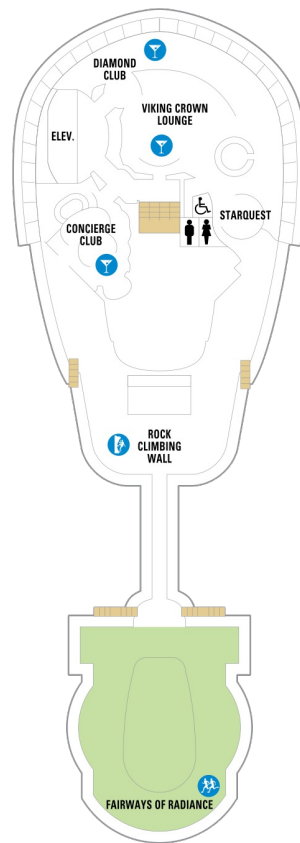

海側バルコニー 16.6㎡+3.8㎡

1D 2D 3D 4D 5D

ツインベッド、シッティングエリア、窓、電話、クローゼット、ドライヤー、タオル・バスタオル、シャンプー、110/220V共有電源、最少収容人数1名、バルコニー、シャワー、テレビ、化粧台、ミニバー、金庫、石鹸、室内温度調節、最大収容人数4名 ※客室の写真、見取図は一例です。客室によりレイアウト、内装や、最大収容人数が異なる場合があります。

海側客室 カテゴリー一覧

ウルトラスーパーリア（ファミリー）海側 29.6㎡

1K

ツインベッド、シッティングエリア、窓、電話、クローゼット、ドライヤー、タオル・バスタオル、シャンプー、110/220V共有電源、最少収容人数1名、シャワー、テレビ、化粧台、ミニバー、金庫、石鹸、室内温度調節、最大収容人数6名 ※客室の写真、見取図は一例です。客室によりレイアウト、内装や、最大収容人数が異なる場合があります。

デッキ11F

デッキ12F

デッキ13F

船首

船尾

△ 3名用客室

* 4名用客室

5+ 5名以上用客室

↕ コネクティングルーム

♿ 車いす対応客室 (全室シャワールーム)

◻ 視界が遮られる客室・遮られる率