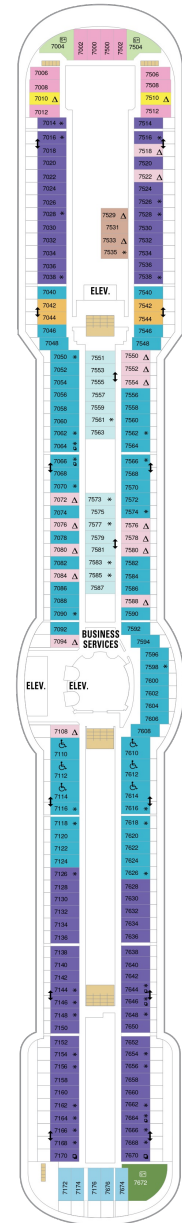

海側バルコニー 16.6㎡+3.8㎡

1D 2D 3D 4D 5D

ツインベッド、シッティングエリア、窓、電話、クローゼット、ドライヤー、タオル・バスタオル、シャンプー、110/220V共有電源、最少収容人数1名、バルコニー、シャワー、テレビ、化粧台、ミニバー、金庫、石鹸、室内温度調節、最大収容人数4名 ※客室の写真、見取図は一例です。客室によりレイアウト、内装や、最大収容人数が異なる場合があります。

デッキ2F

デッキ3F

デッキ4F

船首

1N 2N 1V 2V

CO 1N 2N 3N 4N 1V
2V 3V 4V

CO 1N 2N 3N 4N 1V
2V 3V 4V 2W

船尾

- △ 3名用客室
- * 4名用客室
- ☒ 5名以上用客室

- ↕ コネクティングルーム
- ♿ 車いす対応客室 (全室シャワールーム)
- ◻ 視界が遮られる客室・遮られる率

デッキ5F

デッキ6F

デッキ7F

船首

OT	4B	CB	1D	2D	3D
4D	5D	1K	4M	3N	1V
	2V	3V	4V		

船尾

デッキ10F

船首

OT 4B CB 1D 2D 3D
4D 5D 1K 4M 1V 2V
3V 4V

OT 1B 2B 3B 4B CB
1D 2D 3D 4D 5D 1V
2V 3V 4V

RS OT OS GS J3 1B
3B 4B CB 2D 3D 4D
5D 3V 4V

船尾

- △ 3名用客室
- * 4名用客室
- 5名以上用客室

- ↕ コネクティングルーム
- ♿ 車いす対応客室 (全室シャワールーム)
- 視界が遮られる客室・遮られる率