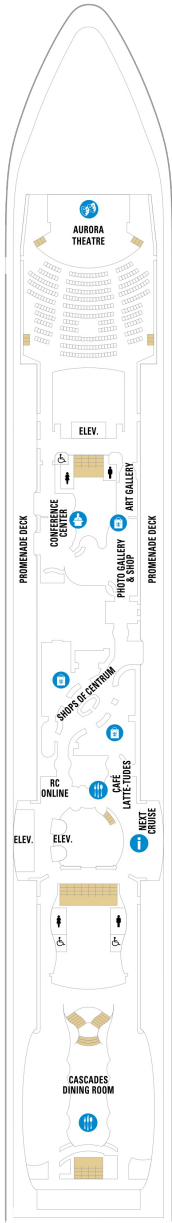

コネクティングバルコニー 16.6㎡+3.8㎡

CB

ツインベッド、シッティングエリア、窓、電話、クローゼット、ドライヤー、タオル・バスタオル、シャンプー、110/220V共有電源、最少収容人数1名、バルコニー、シャワー、テレビ、化粧台、ミニバー、金庫、石鹸、室内温度調節、最大収容人数2名 ※客室の写真、見取図は一例です。客室によりレイアウト、内装や、最大収容人数が異なる場合があります。 ※2名定員の海側バルコニー2室がコネクティングになったカテゴリーです。1室ずつご予約が必要です。

海側バルコニー 16.6㎡+3.8㎡

1D 2D 3D 4D 5D

ツインベッド、シッティングエリア、窓、電話、クローゼット、ドライヤー、タオル・バスタオル、シャンプー、110/220V共有電源、最少収容人数1名、バルコニー、シャワー、テレビ、化粧台、ミニバー、金庫、石鹸、室内温度調節、最大収容人数4名 ※客室の写真、見取図は一例です。客室によりレイアウト、内装や、最大収容人数が異なる場合があります。

デッキ2F

デッキ3F

デッキ4F

船首

1N 2N 1V 2V

CO 1N 2N 3N 4N 1V
2V 3V 4V

CO 1N 2N 3N 4N 1V
2V 3V 4V 2W

船尾

- △ 3名用客室
- * 4名用客室
- ☒ 5名以上用客室

- ↕ コネクティングルーム
- ♿ 車いす対応客室 (全室シャワールーム)
- ◻ 視界が遮られる客室・遮られる率

デッキ5F

デッキ6F

デッキ7F

船首

OT	4B	CB	1D	2D	3D
4D	5D	1K	4M	3N	1V
	2V	3V	4V		

船尾