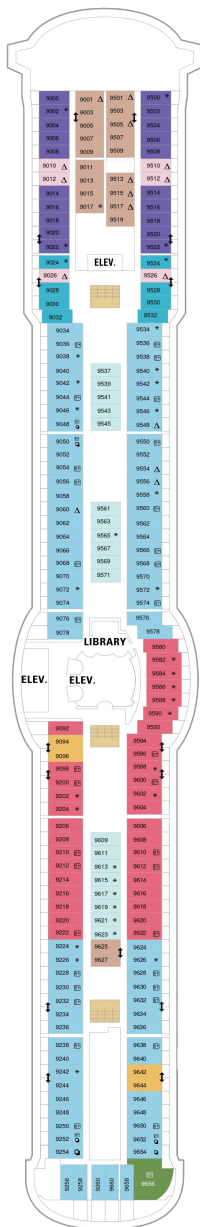

コネクティングバルコニー 16.6㎡+3.8㎡

CB

ツインベッド、シッティングエリア、窓、電話、クローゼット、ドライヤー、タオル・バスタオル、シャンプー、110/220V共有電源、最少収容人数1名、バルコニー、シャワー、テレビ、化粧台、ミニバー、金庫、石鹸、室内温度調節、最大収容人数2名 ※客室の写真、見取図は一例です。客室によりレイアウト、内装や、最大収容人数が異なる場合があります。 ※2名定員の海側バルコニー2室がコネクティングになったカテゴリーです。1室ずつご予約が必要です。

海側バルコニー 16.6㎡+3.8㎡

1D 2D 3D 4D 5D

ツインベッド、シッティングエリア、窓、電話、クローゼット、ドライヤー、タオル・バスタオル、シャンプー、110/220V共有電源、最少収容人数1名、バルコニー、シャワー、テレビ、化粧台、ミニバー、金庫、石鹸、室内温度調節、最大収容人数4名 ※客室の写真、見取図は一例です。客室によりレイアウト、内装や、最大収容人数が異なる場合があります。

デッキ2F

デッキ3F

デッキ4F

船首

1N 2N 1V 2V

CO 1N 2N 3N 4N 1V
2V 3V 4V

CO 1N 2N 3N 4N 1V
2V 3V 4V 2W

船尾

デッキ10F

船首

OT 4B CB 1D 2D 3D
4D 5D 1K 4M 1V 2V
3V 4V

OT 1B 2B 3B 4B CB
1D 2D 3D 4D 5D 1V
2V 3V 4V

RS OT OS GS J3 1B
3B 4B CB 2D 3D 4D
5D 3V 4V

船尾

- △ 3名用客室
- * 4名用客室
- 5名以上用客室

- ↕ コネクティングルーム
- ♿ 車いす対応客室 (全室シャワールーム)
- 視界が遮られる客室・遮られる率