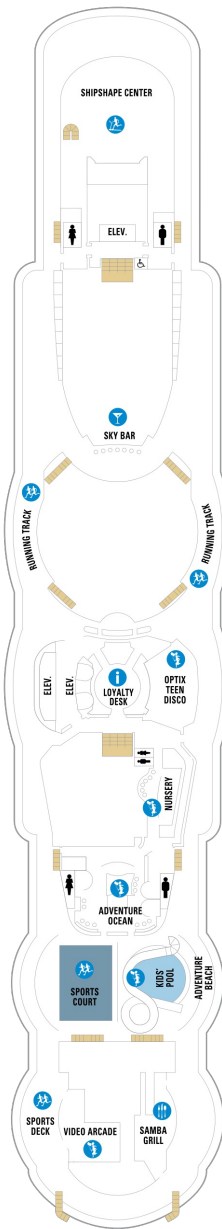

海側バルコニー 16.6㎡+3.8㎡

1D 2D 3D 4D 5D

ツインベッド、シッティングエリア、窓、電話、クローゼット、ドライヤー、タオル・バスタオル、シャンプー、110/220V共有電源、最少収容人数1名、バルコニー、シャワー、テレビ、化粧台、ミニバー、金庫、石鹸、室内温度調節、最大収容人数4名 ※客室の写真、見取図は一例です。客室によりレイアウト、内装や、最大収容人数が異なる場合があります。

デッキ2F

デッキ3F

デッキ4F

船首

1N 2N 1V 2V

CO 1N 2N 3N 4N 1V
2V 3V 4V

CO 1N 2N 3N 4N 1V
2V 3V 4V 2W

船尾

デッキ10F

船首

OT 4B CB 1D 2D 3D
4D 5D 1K 4M 1V 2V
3V 4V

OT 1B 2B 3B 4B CB
1D 2D 3D 4D 5D 1V
2V 3V 4V

RS OT OS GS J3 1B
3B 4B CB 2D 3D 4D
5D 3V 4V

船尾

- △ 3名用客室
- * 4名用客室
- 5名以上用客室

- ↕ コネクティングルーム
- ♿ 車いす対応客室 (全室シャワールーム)
- 視界が遮られる客室・遮られる率

デッキ11F

デッキ12F

デッキ13F

船首

船尾

△ 3名用客室

* 4名用客室

5+ 5名以上用客室