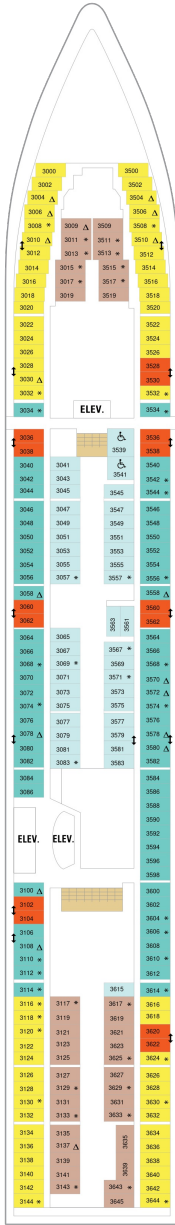

総トン数：90,090トン | 乗客定員：2,143人 | 乗組員数：894人 | 全長：293m | 全幅：32m | 喫水：8.5m | 巡航速度：25.0ノット | 就航年：2001年3月 | 改装年：2016年4月

デッキプラン

Radiance of the Seas

レディアンズ・オブ・ザ・シーズ

2024年09月27日 ~ 2027年04月17日

スイート客室 カテゴリー一覧

ロイヤルスイート 88.4㎡+26.2㎡

コネクティングバルコニー 16.6㎡+3.8㎡

CB

ツインベッド、シッティングエリア、窓、電話、クローゼット、ドライヤー、タオル・バスタオル、シャンプー、110/220V共有電源、最少収容人数1名、バルコニー、シャワー、テレビ、化粧台、ミニバー、金庫、石鹸、室内温度調節、最大収容人数2名 ※客室の写真、見取図は一例です。客室によりレイアウト、内装や、最大収容人数が異なる場合があります。 ※2名定員の海側バルコニー2室がコネクティングになったカテゴリーです。1室ずつご予約が必要です。

海側バルコニー 16.6㎡+3.8㎡

1D 2D 3D 4D 5D

ツインベッド、シッティングエリア、窓、電話、クローゼット、ドライヤー、タオル・バスタオル、シャンプー、110/220V共有電源、最少収容人数1名、バルコニー、シャワー、テレビ、化粧台、ミニバー、金庫、石鹸、室内温度調節、最大収容人数4名 ※客室の写真、見取図は一例です。客室によりレイアウト、内装や、最大収容人数が異なる場合があります。

デッキ2F

デッキ3F

デッキ4F

船首

1N 2N 1V 2V

CO 1N 2N 3N 4N 1V
2V 3V 4V

CO 1N 2N 3N 4N 1V
2V 3V 4V 2W

船尾