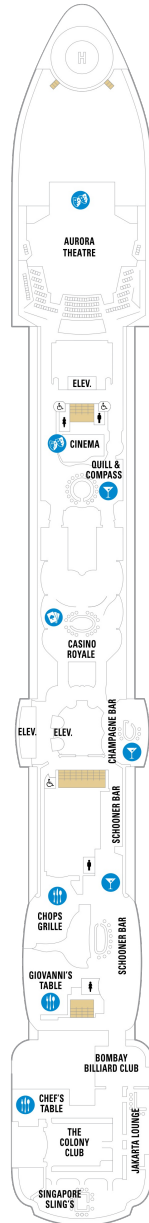

海側バルコニー 16.6㎡+3.8㎡

1D 2D 3D 4D 5D

ツインベッド、シッティングエリア、窓、電話、クローゼット、ドライヤー、タオル・バスタオル、シャンプー、110/220V共有電源、最少収容人数1名、バルコニー、シャワー、テレビ、化粧台、ミニバー、金庫、石鹸、室内温度調節、最大収容人数4名 ※客室の写真、見取図は一例です。客室によりレイアウト、内装や、最大収容人数が異なる場合があります。

デッキ2F

デッキ3F

デッキ4F

船首

1N 2N 1V 2V

CO 1N 2N 3N 4N 1V
2V 3V 4V

CO 1N 2N 3N 4N 1V
2V 3V 4V 2W

船尾

- △ 3名用客室
- * 4名用客室
- ☒ 5名以上用客室

- ↕ コネクティングルーム
- ♿ 車いす対応客室 (全室シャワールーム)
- ◻ 視界が遮られる客室・遮られる率

デッキ5F

デッキ6F

デッキ7F

船首

OT	4B	CB	1D	2D	3D
4D	5D	1K	4M	3N	1V
	2V	3V	4V		

船尾

デッキ10F

船首

OT 4B CB 1D 2D 3D
4D 5D 1K 4M 1V 2V
3V 4V

OT 1B 2B 3B 4B CB
1D 2D 3D 4D 5D 1V
2V 3V 4V

RS OT OS GS J3 1B
3B 4B CB 2D 3D 4D
5D 3V 4V

船尾

- △ 3名用客室
- * 4名用客室
- 5名以上用客室

- ↕ コネクティングルーム
- ♿ 車いす対応客室 (全室シャワールーム)
- 視界が遮られる客室・遮られる率