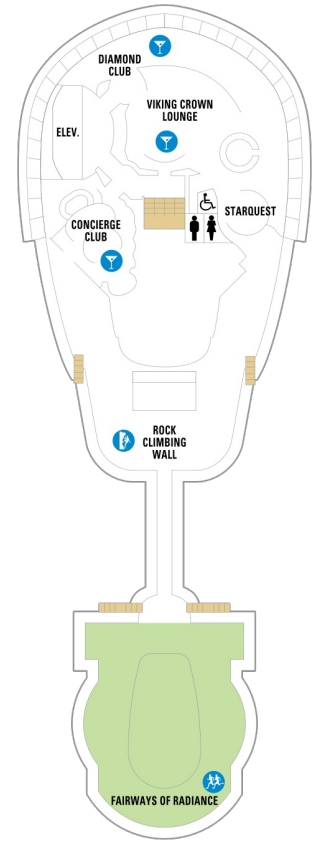

海側バルコニー 16.6㎡+3.8㎡

1D 2D 3D 4D 5D

ツインベッド、シッティングエリア、窓、電話、クローゼット、ドライヤー、タオル・バスタオル、シャンプー、110/220V共有電源、最少収容人数1名、バルコニー、シャワー、テレビ、化粧台、ミニバー、金庫、石鹸、室内温度調節、最大収容人数4名 ※客室の写真、見取図は一例です。客室によりレイアウト、内装や、最大収容人数が異なる場合があります。

海側客室 カテゴリー一覧

ウルトラスーパーリア（ファミリー）海側 29.6㎡

1K

ツインベッド、シッティングエリア、窓、電話、クローゼット、ドライヤー、タオル・バスタオル、シャンプー、110/220V共有電源、最少収容人数1名、シャワー、テレビ、化粧台、ミニバー、金庫、石鹸、室内温度調節、最大収容人数6名 ※客室の写真、見取図は一例です。客室によりレイアウト、内装や、最大収容人数が異なる場合があります。

⊕ 5名以上用客室

↕ コネクティングルーム

♿ 車いす対応客室 (全室シャワールーム)

◻ 視界が遮られる客室・遮られる率

デッキ11F

デッキ12F

デッキ13F

船首

船尾

△ 3名用客室

* 4名用客室

5+ 5名以上用客室

↕ コネクティングルーム

♿ 車いす対応客室 (全室シャワールーム)

◻ 視界が遮られる客室・遮られる率