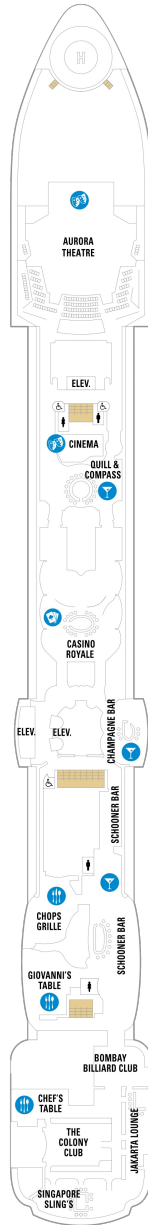

海側バルコニー 16.6㎡+3.8㎡

1D 2D 3D 4D 5D

ツインベッド、シッティングエリア、窓、電話、クローゼット、ドライヤー、タオル・バスタオル、シャンプー、110/220V共有電源、最少収容人数1名、バルコニー、シャワー、テレビ、化粧台、ミニバー、金庫、石鹸、室内温度調節、最大収容人数4名 ※客室の写真、見取図は一例です。客室によりレイアウト、内装や、最大収容人数が異なる場合があります。

デッキ2F

デッキ3F

デッキ4F

船首

1N 2N 1V 2V

CO 1N 2N 3N 4N 1V
2V 3V 4V

CO 1N 2N 3N 4N 1V
2V 3V 4V 2W

船尾

- △ 3名用客室
- * 4名用客室
- 5+ 5名以上用客室

- ↕ コネクティングルーム
- ♿ 車いす対応客室 (全室シャワールーム)
- ◻ 視界が遮られる客室・遮られる率

デッキ5F

デッキ6F

デッキ7F

船首

OT	4B	CB	1D	2D	3D
4D	5D	1K	4M	3N	1V
2V	3V	4V			

船尾

デッキ10F

船首

OT 4B CB 1D 2D 3D
4D 5D 1K 4M 1V 2V
3V 4V

OT 1B 2B 3B 4B CB
1D 2D 3D 4D 5D 1V
2V 3V 4V

RS OT OS GS J3 1B
3B 4B CB 2D 3D 4D
5D 3V 4V

船尾

△ 3名用客室

✳ 4名用客室