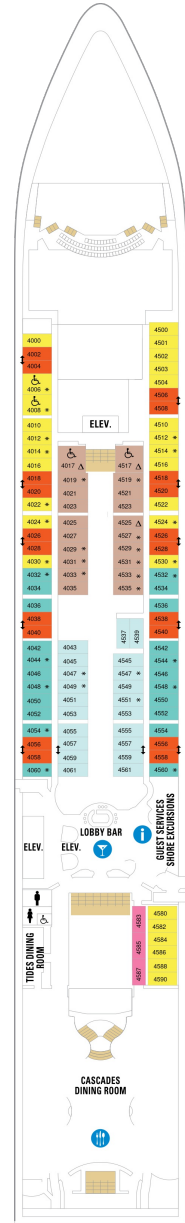

コネクティングバルコニー 16.6㎡+3.8㎡

CB

ツインベッド、シッティングエリア、窓、電話、クローゼット、ドライヤー、タオル・バスタオル、シャンプー、110/220V共有電源、最少収容人数1名、バルコニー、シャワー、テレビ、化粧台、ミニバー、金庫、石鹸、室内温度調節、最大収容人数2名 ※客室の写真、見取図は一例です。客室によりレイアウト、内装や、最大収容人数が異なる場合があります。 ※2名定員の海側バルコニー2室がコネクティングになったカテゴリーです。1室ずつご予約が必要です。

海側バルコニー 16.6㎡+3.8㎡

1D 2D 3D 4D 5D

ツインベッド、シッティングエリア、窓、電話、クローゼット、ドライヤー、タオル・バスタオル、シャンプー、110/220V共有電源、最少収容人数1名、バルコニー、シャワー、テレビ、化粧台、ミニバー、金庫、石鹸、室内温度調節、最大収容人数4名 ※客室の写真、見取図は一例です。客室によりレイアウト、内装や、最大収容人数が異なる場合があります。

1V 2V 3V 4V

ツインベッド、電話、クローゼット、ドライヤー、タオル・バスタオル、シャンプー、110/220V共有電源、最少収容人数1名、シャワー、テレビ、化粧台、ミニバー、金庫、石鹸、室内温度調節、最大収容人数4名 ※客室の写真、見取図は一例です。客室によりレイアウト、内装や、最大収容人数が異なる場合があります。

スタジオ内側 8.9㎡

2W

ツインベッド、シッティングエリア、フラットテレビ、電話、クローゼット、ドライヤー、タオル・バスタオル、シャンプー、110/220V共有電源、最少収容人数1名、シャワー、化粧台、ミニバー、金庫、石鹸、室内温度調節、最大収容人数1名 ※客室の写真、見取図は一例です。客室によりレイアウト、内装や、最大収容人数が異なる場合があります。

デッキ2F

デッキ3F

デッキ4F

船首

1N 2N 1V 2V

CO 1N 2N 3N 4N 1V
2V 3V 4V

CO 1N 2N 3N 4N 1V
2V 3V 4V 2W

船尾