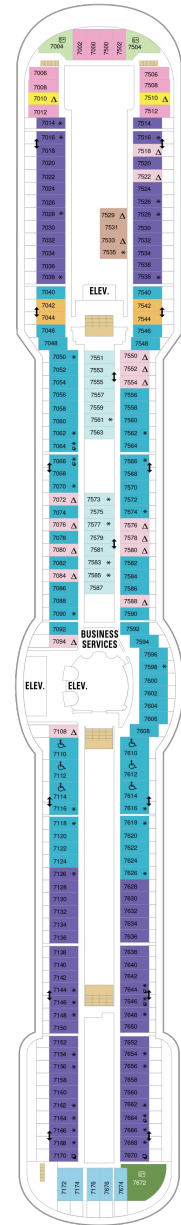

海側バルコニー 16.6㎡+3.8㎡

1D 2D 3D 4D 5D

ツインベッド、シッティングエリア、窓、電話、クローゼット、ドライヤー、タオル・バスタオル、シャンプー、110/220V共有電源、最少収容人数1名、バルコニー、シャワー、テレビ、化粧台、ミニバー、金庫、石鹸、室内温度調節、最大収容人数4名 ※客室の写真、見取図は一例です。客室によりレイアウト、内装や、最大収容人数が異なる場合があります。

デッキ2F

デッキ3F

デッキ4F

船首

1N 2N 1V 2V

CO 1N 2N 3N 4N 1V
2V 3V 4V

CO 1N 2N 3N 4N 1V
2V 3V 4V 2W

船尾

- △ 3名用客室
- * 4名用客室
- 5+ 5名以上用客室

- ↕ コネクティングルーム
- ♿ 車いす対応客室 (全室シャワールーム)
- ◻ 視界が遮られる客室・遮られる率

デッキ5F

デッキ6F

デッキ7F

船首

OT	4B	CB	1D	2D	3D
4D	5D	1K	4M	3N	1V
2V	3V	4V			

船尾

デッキ10F

船首

OT 4B CB 1D 2D 3D
4D 5D 1K 4M 1V 2V
3V 4V

OT 1B 2B 3B 4B CB
1D 2D 3D 4D 5D 1V
2V 3V 4V

RS OT OS GS J3 1B
3B 4B CB 2D 3D 4D
5D 3V 4V

船尾

△ 3名用客室

✳ 4名用客室