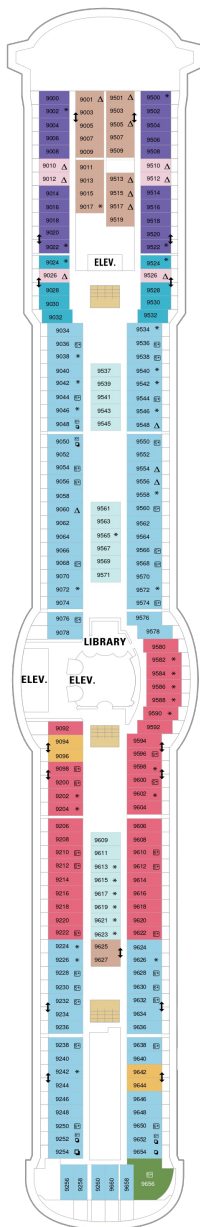

コネクティングバルコニー 16.6㎡+3.8㎡

CB

ツインベッド、シッティングエリア、窓、電話、クローゼット、ドライヤー、タオル・バスタオル、シャンプー、110/220V共有電源、最少収容人数1名、バルコニー、シャワー、テレビ、化粧台、ミニバー、金庫、石鹸、室内温度調節、最大収容人数2名 ※客室の写真、見取図は一例です。客室によりレイアウト、内装や、最大収容人数が異なる場合があります。 ※2名定員の海側バルコニー2室がコネクティングになったカテゴリーです。1室ずつご予約が必要です。

海側バルコニー 16.6㎡+3.8㎡

1D 2D 3D 4D 5D

ツインベッド、シッティングエリア、窓、電話、クローゼット、ドライヤー、タオル・バスタオル、シャンプー、110/220V共有電源、最少収容人数1名、バルコニー、シャワー、テレビ、化粧台、ミニバー、金庫、石鹸、室内温度調節、最大収容人数4名 ※客室の写真、見取図は一例です。客室によりレイアウト、内装や、最大収容人数が異なる場合があります。

デッキ2F

デッキ3F

デッキ4F

船首

1N 2N 1V 2V

CO 1N 2N 3N 4N 1V
2V 3V 4V

CO 1N 2N 3N 4N 1V
2V 3V 4V 2W

船尾

デッキ10F

船首

OT 4B CB 1D 2D 3D
4D 5D 1K 4M 1V 2V
3V 4V

OT 1B 2B 3B 4B CB
1D 2D 3D 4D 5D 1V
2V 3V 4V

RS OT OS GS J3 1B
3B 4B CB 2D 3D 4D
5D 3V 4V

船尾

△ 3名用客室

✳ 4名用客室