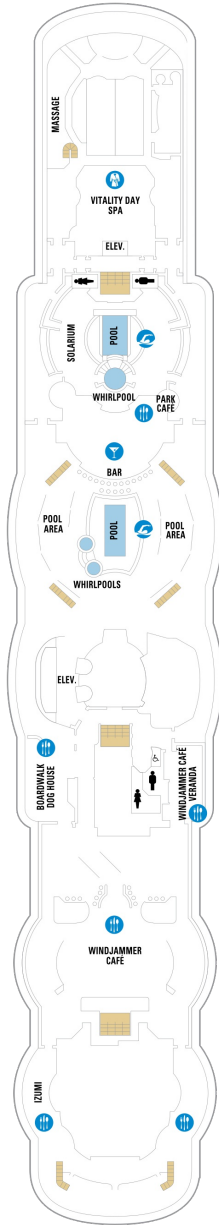

コネクティングバルコニー 16.6㎡+3.8㎡

CB

ツインベッド、シッティングエリア、窓、電話、クローゼット、ドライヤー、タオル・バスタオル、シャンプー、110/220V共有電源、最少収容人数1名、バルコニー、シャワー、テレビ、化粧台、ミニバー、金庫、石鹸、室内温度調節、最大収容人数2名 ※客室の写真、見取図は一例です。客室によりレイアウト、内装や、最大収容人数が異なる場合があります。 ※2名定員の海側バルコニー2室がコネクティングになったカテゴリーです。1室ずつご予約が必要です。

海側バルコニー 16.6㎡+3.8㎡

1D 2D 3D 4D 5D

ツインベッド、シッティングエリア、窓、電話、クローゼット、ドライヤー、タオル・バスタオル、シャンプー、110/220V共有電源、最少収容人数1名、バルコニー、シャワー、テレビ、化粧台、ミニバー、金庫、石鹸、室内温度調節、最大収容人数4名 ※客室の写真、見取図は一例です。客室によりレイアウト、内装や、最大収容人数が異なる場合があります。

デッキ10F

船首

OT 4B CB 1D 2D 3D
4D 5D 1K 4M 1V 2V
3V 4V

OT 1B 2B 3B 4B CB
1D 2D 3D 4D 5D 1V
2V 3V 4V

RS OT OS GS J3 1B
3B 4B CB 2D 3D 4D
5D 3V 4V

船尾

△ 3名用客室

✳ 4名用客室

⊕ 5名以上用客室

↕ コネクティングルーム

♿ 車いす対応客室 (全室シャワールーム)

◻ 視界が遮られる客室・遮られる率

デッキ11F

デッキ12F

デッキ13F

船首