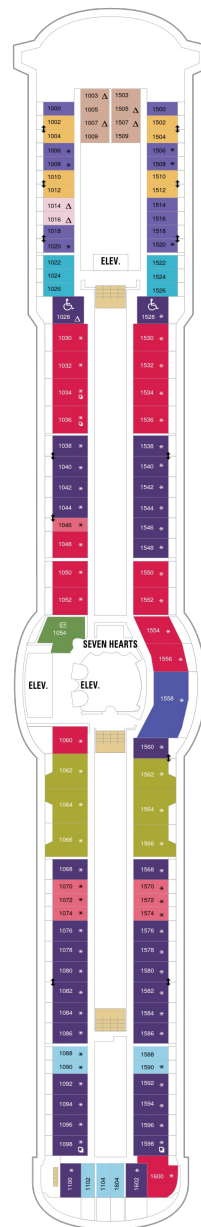

コネクティングバルコニー 16.6㎡+3.8㎡

CB

ツインベッド、シッティングエリア、窓、電話、クローゼット、ドライヤー、タオル・バスタオル、シャンプー、110/220V共有電源、最少収容人数1名、バルコニー、シャワー、テレビ、化粧台、ミニバー、金庫、石鹸、室内温度調節、最大収容人数2名 ※客室の写真、見取図は一例です。客室によりレイアウト、内装や、最大収容人数が異なる場合があります。 ※2名定員の海側バルコニー2室がコネクティングになったカテゴリーです。1室ずつご予約が必要です。

海側バルコニー 16.6㎡+3.8㎡

1D 2D 3D 4D 5D

ツインベッド、シッティングエリア、窓、電話、クローゼット、ドライヤー、タオル・バスタオル、シャンプー、110/220V共有電源、最少収容人数1名、バルコニー、シャワー、テレビ、化粧台、ミニバー、金庫、石鹸、室内温度調節、最大収容人数4名 ※客室の写真、見取図は一例です。客室によりレイアウト、内装や、最大収容人数が異なる場合があります。

デッキ2F

デッキ3F

デッキ4F

船首

1N 2N 1V 2V

CO 1N 2N 3N 4N 1V
2V 3V 4V

CO 1N 2N 3N 4N 1V
2V 3V 4V 2W

船尾

デッキ10F

船首

OT 4B CB 1D 2D 3D
4D 5D 1K 4M 1V 2V
3V 4V

OT 1B 2B 3B 4B CB
1D 2D 3D 4D 5D 1V
2V 3V 4V

RS OT OS GS J3 1B
3B 4B CB 2D 3D 4D
5D 3V 4V

船尾

△ 3名用客室

✳ 4名用客室