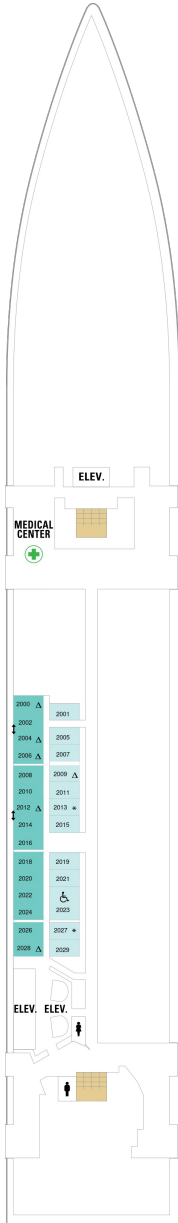

コネクティングバルコニー 16.6㎡+3.8㎡

CB

ツインベッド、シッティングエリア、窓、電話、クローゼット、ドライヤー、タオル・バスタオル、シャンプー、110/220V共有電源、最少収容人数1名、バルコニー、シャワー、テレビ、化粧台、ミニバー、金庫、石鹸、室内温度調節、最大収容人数2名 ※客室の写真、見取図は一例です。客室によりレイアウト、内装や、最大収容人数が異なる場合があります。 ※2名定員の海側バルコニー2室がコネクティングになったカテゴリーです。1室ずつご予約が必要です。

海側バルコニー 16.6㎡+3.8㎡

1D 2D 3D 4D 5D

ツインベッド、シッティングエリア、窓、電話、クローゼット、ドライヤー、タオル・バスタオル、シャンプー、110/220V共有電源、最少収容人数1名、バルコニー、シャワー、テレビ、化粧台、ミニバー、金庫、石鹸、室内温度調節、最大収容人数4名 ※客室の写真、見取図は一例です。客室によりレイアウト、内装や、最大収容人数が異なる場合があります。

1V 2V 3V 4V

ツインベッド、電話、クローゼット、ドライヤー、タオル・バスタオル、シャンプー、110/220V共有電源、最少収容人数1名、シャワー、テレビ、化粧台、ミニバー、金庫、石鹸、室内温度調節、最大収容人数4名 ※客室の写真、見取図は一例です。客室によりレイアウト、内装や、最大収容人数が異なる場合があります。

スタジオ内側 8.9㎡

2W

ツインベッド、シッティングエリア、フラットテレビ、電話、クローゼット、ドライヤー、タオル・バスタオル、シャンプー、110/220V共有電源、最少収容人数1名、シャワー、化粧台、ミニバー、金庫、石鹸、室内温度調節、最大収容人数1名 ※客室の写真、見取図は一例です。客室によりレイアウト、内装や、最大収容人数が異なる場合があります。

デッキ2F

デッキ3F

デッキ4F

船首

1N 2N 1V 2V

CO 1N 2N 3N 4N 1V
2V 3V 4V

CO 1N 2N 3N 4N 1V
2V 3V 4V 2W

船尾