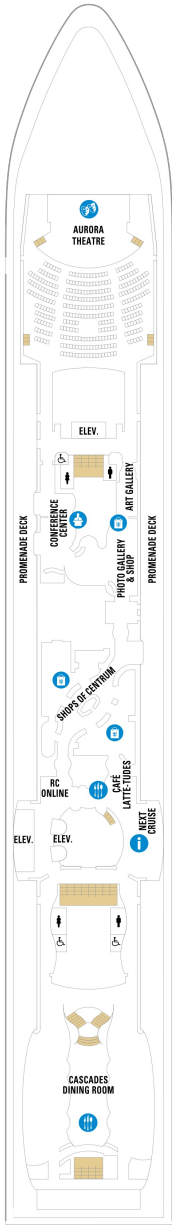

海側バルコニー 16.6㎡+3.8㎡

1D 2D 3D 4D 5D

ツインベッド、シッティングエリア、窓、電話、クローゼット、ドライヤー、タオル・バスタオル、シャンプー、110/220V共有電源、最少収容人数1名、バルコニー、シャワー、テレビ、化粧台、ミニバー、金庫、石鹸、室内温度調節、最大収容人数4名 ※客室の写真、見取図は一例です。客室によりレイアウト、内装や、最大収容人数が異なる場合があります。

デッキ2F

デッキ3F

デッキ4F

船首

1N 2N 1V 2V

CO 1N 2N 3N 4N 1V
2V 3V 4V

CO 1N 2N 3N 4N 1V
2V 3V 4V 2W

船尾

- △ 3名用客室
- * 4名用客室
- 5+ 5名以上用客室

- ↕ コネクティングルーム
- ♿ 車いす対応客室 (全室シャワールーム)
- ◻ 視界が遮られる客室・遮られる率

デッキ5F

デッキ6F

デッキ7F

船首

OT	4B	CB	1D	2D	3D
4D	5D	1K	4M	3N	1V
2V	3V	4V			

船尾

デッキ10F

船首

OT 4B CB 1D 2D 3D
4D 5D 1K 4M 1V 2V
3V 4V

OT 1B 2B 3B 4B CB
1D 2D 3D 4D 5D 1V
2V 3V 4V

RS OT OS GS J3 1B
3B 4B CB 2D 3D 4D
5D 3V 4V

船尾

△ 3名用客室

✳ 4名用客室