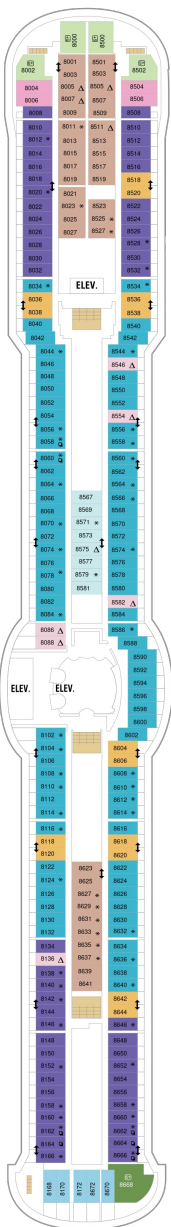

総トン数：90,090トン | 乗客定員：2,143人 | 乗組員数：894人 | 全長：293m | 全幅：32m | 喫水：8.5m | 巡航速度：25.0ノット | 就航年：2001年4月 | 改装年：2016年4月

デッキプラン

Radiance of the Seas

レディアンズ・オブ・ザ・シーズ

2024年09月27日 ~ 2026年04月29日

スイート客室 カテゴリー一覧

ロイヤルスイート 88.4㎡+26.2㎡

海側バルコニー 16.6㎡+3.8㎡

1D 2D 3D 4D 5D

ツインベッド、シッティングエリア、窓、電話、クローゼット、ドライヤー、タオル・バスタオル、シャンプー、110/220V共有電源、最少収容人数1名、バルコニー、シャワー、テレビ、化粧台、ミニバー、金庫、石鹸、室内温度調節、最大収容人数4名 ※客室の写真、見取図は一例です。客室によりレイアウト、内装や、最大収容人数が異なる場合があります。

デッキ2F

デッキ3F

デッキ4F

船首

1N 2N 1V 2V

CO 1N 2N 3N 4N 1V
2V 3V 4V

CO 1N 2N 3N 4N 1V
2V 3V 4V 2W

船尾

デッキ10F

船首

OT 4B CB 1D 2D 3D
4D 5D 1K 4M 1V 2V
3V 4V

OT 1B 2B 3B 4B CB
1D 2D 3D 4D 5D 1V
2V 3V 4V

RS OT OS GS J3 1B
3B 4B CB 2D 3D 4D
5D 3V 4V

船尾

△ 3名用客室

✳ 4名用客室