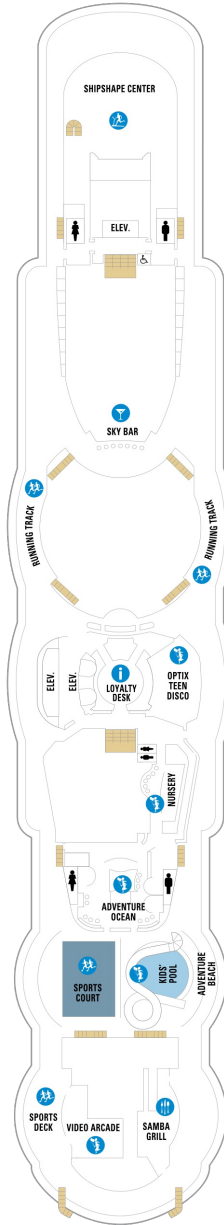

海側バルコニー 16.6㎡+3.8㎡

1D 2D 3D 4D 5D

ツインベッド、シッティングエリア、窓、電話、クローゼット、ドライヤー、タオル・バスタオル、シャンプー、110/220V共有電源、最少収容人数1名、バルコニー、シャワー、テレビ、化粧台、ミニバー、金庫、石鹸、室内温度調節、最大収容人数4名 ※客室の写真、見取図は一例です。客室によりレイアウト、内装や、最大収容人数が異なる場合があります。

デッキ2F

デッキ3F

デッキ4F

船首

1N 2N 1V 2V

CO 1N 2N 3N 4N 1V
2V 3V 4V

CO 1N 2N 3N 4N 1V
2V 3V 4V 2W

船尾

デッキ10F

船首

OT 4B CB 1D 2D 3D
4D 5D 1K 4M 1V 2V
3V 4V

OT 1B 2B 3B 4B CB
1D 2D 3D 4D 5D 1V
2V 3V 4V

RS OT OS GS J3 1B
3B 4B CB 2D 3D 4D
5D 3V 4V

船尾

△ 3名用客室

✳ 4名用客室

⊕ 5名以上用客室

↕ コネクティングルーム

♿ 車いす対応客室 (全室シャワールーム)

◻ 視界が遮られる客室・遮られる率

デッキ11F

デッキ12F

デッキ13F

船首