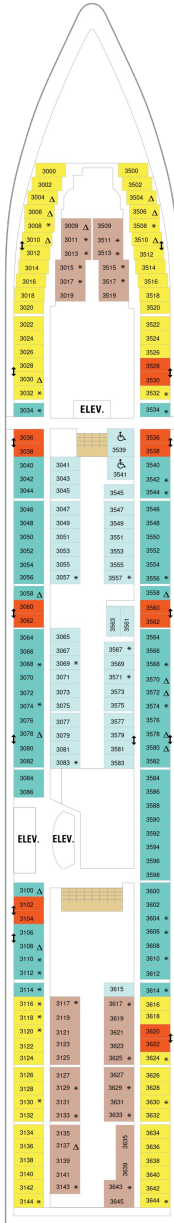

総トン数：90,090トン | 乗客定員：2,143人 | 乗組員数：894人 | 全長：293m | 全幅：32m | 喫水：8.5m | 巡航速度：25.0ノット | 就航年：2001年4月 | 改装年：2016年4月

デッキプラン

Radiance of the Seas

レディアンズ・オブ・ザ・シーズ

2024年09月27日 ~ 2026年04月29日

スイート客室 カテゴリー一覧

ロイヤルスイート 88.4㎡+26.2㎡

コネクティングバルコニー 16.6㎡+3.8㎡

CB

ツインベッド、シッティングエリア、窓、電話、クローゼット、ドライヤー、タオル・バスタオル、シャンプー、110/220V共有電源、最少収容人数1名、バルコニー、シャワー、テレビ、化粧台、ミニバー、金庫、石鹸、室内温度調節、最大収容人数2名 ※客室の写真、見取図は一例です。客室によりレイアウト、内装や、最大収容人数が異なる場合があります。 ※2名定員の海側バルコニー2室がコネクティングになったカテゴリーです。1室ずつご予約が必要です。

海側バルコニー 16.6㎡+3.8㎡

1D 2D 3D 4D 5D

ツインベッド、シッティングエリア、窓、電話、クローゼット、ドライヤー、タオル・バスタオル、シャンプー、110/220V共有電源、最少収容人数1名、バルコニー、シャワー、テレビ、化粧台、ミニバー、金庫、石鹸、室内温度調節、最大収容人数4名 ※客室の写真、見取図は一例です。客室によりレイアウト、内装や、最大収容人数が異なる場合があります。

デッキ2F

デッキ3F

デッキ4F

船首

1N 2N 1V 2V

CO 1N 2N 3N 4N 1V
2V 3V 4V

CO 1N 2N 3N 4N 1V
2V 3V 4V 2W

船尾