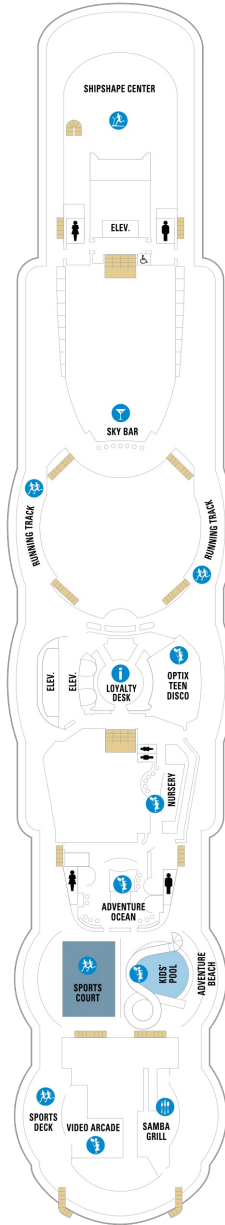

海側バルコニー 16.6㎡+3.8㎡

1D 2D 3D 4D 5D

ツインベッド、シッティングエリア、窓、電話、クローゼット、ドライヤー、タオル・バスタオル、シャンプー、110/220V共有電源、最少収容人数1名、バルコニー、シャワー、テレビ、化粧台、ミニバー、金庫、石鹸、室内温度調節、最大収容人数4名 ※客室の写真、見取図は一例です。客室によりレイアウト、内装や、最大収容人数が異なる場合があります。

デッキ2F

デッキ3F

デッキ4F

船首

1N 2N 1V 2V

CO 1N 2N 3N 4N 1V
2V 3V 4V

CO 1N 2N 3N 4N 1V
2V 3V 4V 2W

船尾

デッキ7F

船首

OT	4B	CB	1D	2D	3D
4D	5D	1K	4M	3N	1V
	2V	3V	4V		

船尾

△ 3名用客室

* 4名用客室

5+ 5名以上用客室

↔ コネクティングルーム

デッキ11F

デッキ12F

デッキ13F

船首

船尾

△ 3名用客室

* 4名用客室

5+ 5名以上用客室