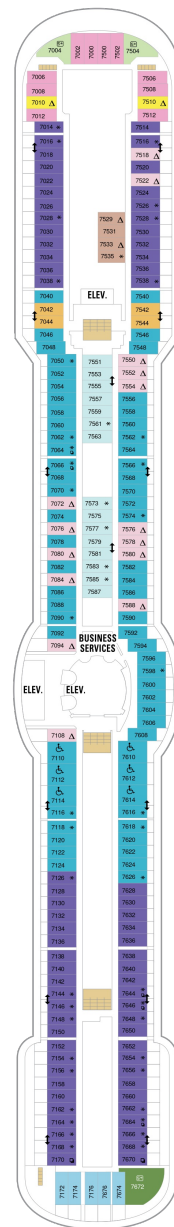

海側バルコニー 16.6㎡+3.8㎡

1D 2D 3D 4D 5D

ツインベッド、シッティングエリア、窓、電話、クローゼット、ドライヤー、タオル・バスタオル、シャンプー、110/220V共有電源、最少収容人数1名、バルコニー、シャワー、テレビ、化粧台、ミニバー、金庫、石鹸、室内温度調節、最大収容人数4名 ※客室の写真、見取図は一例です。客室によりレイアウト、内装や、最大収容人数が異なる場合があります。

デッキ2F

デッキ3F

デッキ4F

船首

1N 2N 1V 2V

CO 1N 2N 3N 4N 1V
2V 3V 4V

CO 1N 2N 3N 4N 1V
2V 3V 4V 2W

船尾

△ 3名用客室

* 4名用客室

5+ 5名以上用客室

↕ コネクティングルーム

♿ 車いす対応客室 (全室シャワールーム)

◻ 視界が遮られる客室・遮られる率

デッキ5F

デッキ6F

デッキ7F

船首

OT	4B	CB	1D	2D	3D
4D	5D	1K	4M	3N	1V
	2V	3V	4V		

船尾

△ 3名用客室

* 4名用客室

5+ 5名以上用客室

↔ コネクティングルーム