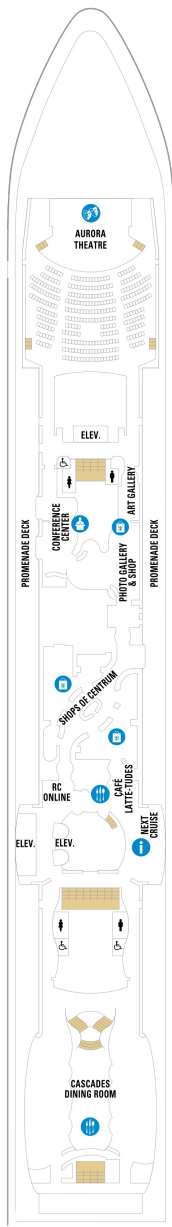

コネクティングバルコニー 16.6㎡+3.8㎡

CB

ツインベッド、シッティングエリア、窓、電話、クローゼット、ドライヤー、タオル・バスタオル、シャンプー、110/220V共有電源、最少収容人数1名、バルコニー、シャワー、テレビ、化粧台、ミニバー、金庫、石鹸、室内温度調節、最大収容人数2名 ※客室の写真、見取図は一例です。客室によりレイアウト、内装や、最大収容人数が異なる場合があります。 ※2名定員の海側バルコニー2室がコネクティングになったカテゴリーです。1室ずつご予約が必要です。

海側バルコニー 16.6㎡+3.8㎡

1D 2D 3D 4D 5D

ツインベッド、シッティングエリア、窓、電話、クローゼット、ドライヤー、タオル・バスタオル、シャンプー、110/220V共有電源、最少収容人数1名、バルコニー、シャワー、テレビ、化粧台、ミニバー、金庫、石鹸、室内温度調節、最大収容人数4名 ※客室の写真、見取図は一例です。客室によりレイアウト、内装や、最大収容人数が異なる場合があります。

デッキ2F

デッキ3F

デッキ4F

船首

1N 2N 1V 2V

CO 1N 2N 3N 4N 1V
2V 3V 4V

CO 1N 2N 3N 4N 1V
2V 3V 4V 2W

船尾

デッキ7F

船首

OT	4B	CB	1D	2D	3D
4D	5D	1K	4M	3N	1V
	2V	3V	4V		

船尾

△ 3名用客室

* 4名用客室

5+ 5名以上用客室

↔ コネクティングルーム