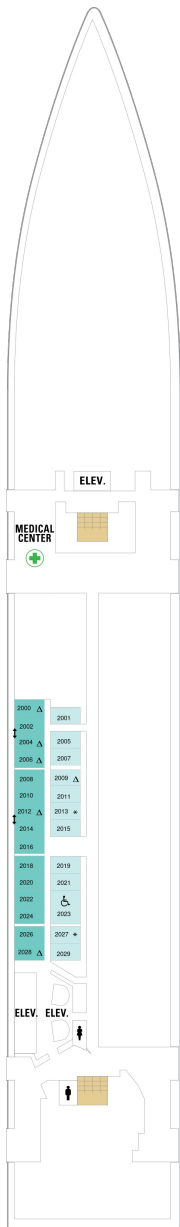

海側バルコニー 16.6㎡+3.8㎡

1D 2D 3D 4D 5D

ツインベッド、シッティングエリア、窓、電話、クローゼット、ドライヤー、タオル・バスタオル、シャンプー、110/220V共有電源、最少収容人数1名、バルコニー、シャワー、テレビ、化粧台、ミニバー、金庫、石鹸、室内温度調節、最大収容人数4名 ※客室の写真、見取図は一例です。客室によりレイアウト、内装や、最大収容人数が異なる場合があります。

1V 2V 3V 4V

ツインベッド、電話、クローゼット、ドライヤー、タオル・バスタオル、シャンプー、110/220V共有電源、最少収容人数1名、シャワー、テレビ、化粧台、ミニバー、金庫、石鹸、室内温度調節、最大収容人数4名 ※客室の写真、見取図は一例です。客室によりレイアウト、内装や、最大収容人数が異なる場合があります。

スタジオ内側 8.9㎡

2W

ツインベッド、シッティングエリア、フラットテレビ、電話、クローゼット、ドライヤー、タオル・バスタオル、シャンプー、110/220V共有電源、最少収容人数1名、シャワー、化粧台、ミニバー、金庫、石鹸、室内温度調節、最大収容人数1名 ※客室の写真、見取図は一例です。客室によりレイアウト、内装や、最大収容人数が異なる場合があります。

デッキ2F

デッキ3F

デッキ4F

船首

1N 2N 1V 2V

CO 1N 2N 3N 4N 1V
2V 3V 4V

CO 1N 2N 3N 4N 1V
2V 3V 4V 2W

船尾

デッキ7F

船首

OT	4B	CB	1D	2D	3D
4D	5D	1K	4M	3N	1V
	2V	3V	4V		

船尾

△ 3名用客室

* 4名用客室

5+ 5名以上用客室

↔ コネクティングルーム