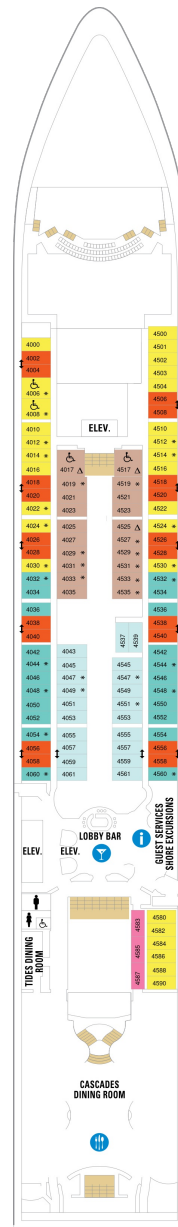

コネクティングバルコニー 16.6㎡+3.8㎡

CB

ツインベッド、シッティングエリア、窓、電話、クローゼット、ドライヤー、タオル・バスタオル、シャンプー、110/220V共有電源、最少収容人数1名、バルコニー、シャワー、テレビ、化粧台、ミニバー、金庫、石鹸、室内温度調節、最大収容人数2名 ※客室の写真、見取図は一例です。客室によりレイアウト、内装や、最大収容人数が異なる場合があります。 ※2名定員の海側バルコニー2室がコネクティングになったカテゴリーです。1室ずつご予約が必要です。

海側バルコニー 16.6㎡+3.8㎡

1D 2D 3D 4D 5D

ツインベッド、シッティングエリア、窓、電話、クローゼット、ドライヤー、タオル・バスタオル、シャンプー、110/220V共有電源、最少収容人数1名、バルコニー、シャワー、テレビ、化粧台、ミニバー、金庫、石鹸、室内温度調節、最大収容人数4名 ※客室の写真、見取図は一例です。客室によりレイアウト、内装や、最大収容人数が異なる場合があります。

デッキ2F

デッキ3F

デッキ4F

船首

1N 2N 1V 2V

CO 1N 2N 3N 4N 1V
2V 3V 4V

CO 1N 2N 3N 4N 1V
2V 3V 4V 2W

船尾

デッキ7F

船首

OT	4B	CB	1D	2D	3D
4D	5D	1K	4M	3N	1V
	2V	3V	4V		

船尾

△ 3名用客室

* 4名用客室

5+ 5名以上用客室

↔ コネクティングルーム