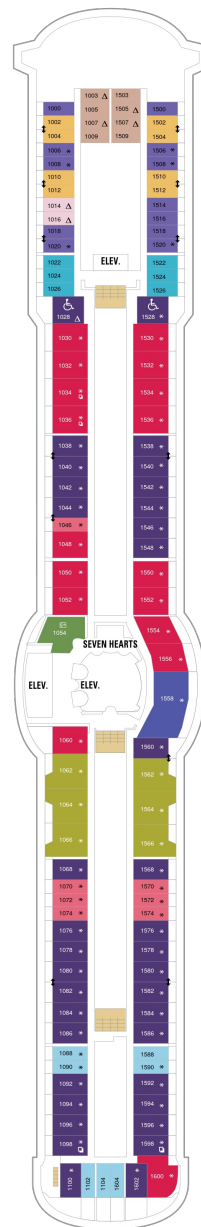

デッキ8F

デッキ9F

デッキ10F

船首

OT	4B	CB	1D	2D	3D
4D	5D	1K	4M	1V	2V
		3V	4V		

OT	1B	2B	3B	4B	CB
1D	2D	3D	4D	5D	1V
	2V	3V	4V		

RS	OT	OS	GS	J3	1B
3B	4B	CB	2D	3D	4D
	5D	3V	4V		

船尾

△ 3名用客室

* 4名用客室

□ 5名以上用客室

⇄ コネクティングルーム

♿ 車いす対応客室 (全室シャワールーム)

◻ 視界が遮られる客室・遮られる率