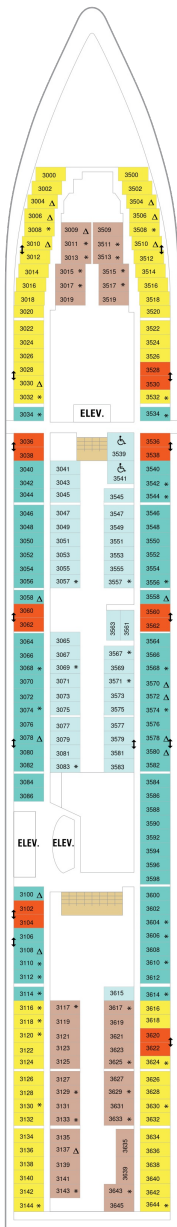

総トン数：90,090トン | 乗客定員：2,143人 | 乗組員数：894人 | 全長：293m | 全幅：32m | 喫水：8.5m | 巡航速度：25.0ノット | 就航年：2001年3月 | 改装年：2016年4月

デッキプラン

Radiance of the Seas

レディアンス・オブ・ザ・シーズ

2024年09月27日 ~ 2026年04月17日

スイート客室 カテゴリー一覧

ロイヤルスイート 88.4㎡+26.2㎡

海側バルコニー 16.6㎡+3.8㎡

1D 2D 3D 4D 5D

ツインベッド、シッティングエリア、窓、電話、クローゼット、ドライヤー、タオル・バスタオル、シャンプー、110/220V共有電源、最少収容人数1名、バルコニー、シャワー、テレビ、化粧台、ミニバー、金庫、石鹸、室内温度調節、最大収容人数4名 ※客室の写真、見取図は一例です。客室によりレイアウト、内装や、最大収容人数が異なる場合があります。

デッキ2F

デッキ3F

デッキ4F

船首

1N 2N 1V 2V

CO 1N 2N 3N 4N 1V
2V 3V 4V

CO 1N 2N 3N 4N 1V
2V 3V 4V 2W

船尾

デッキ7F

船首

OT	4B	CB	1D	2D	3D
4D	5D	1K	4M	3N	1V
	2V	3V	4V		

船尾

△ 3名用客室

* 4名用客室

5+ 5名以上用客室

↔ コネクティングルーム