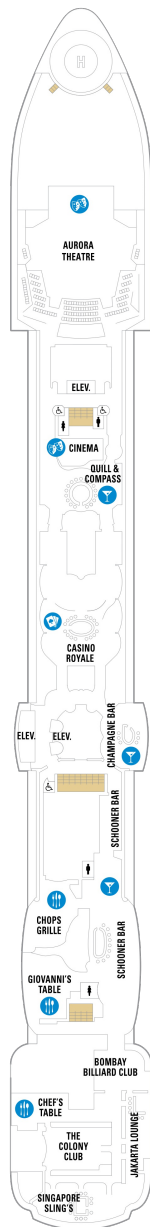

海側バルコニー 16.6㎡+3.8㎡

1D 2D 3D 4D 5D

ツインベッド、シッティングエリア、窓、電話、クローゼット、ドライヤー、タオル・バスタオル、シャンプー、110/220V共有電源、最少収容人数1名、バルコニー、シャワー、テレビ、化粧台、ミニバー、金庫、石鹸、室内温度調節、最大収容人数4名 ※客室の写真、見取図は一例です。客室によりレイアウト、内装や、最大収容人数が異なる場合があります。

デッキ2F

デッキ3F

デッキ4F

船首

1N 2N 1V 2V

CO 1N 2N 3N 4N 1V
2V 3V 4V

CO 1N 2N 3N 4N 1V
2V 3V 4V 2W

船尾

デッキ7F

船首

OT	4B	CB	1D	2D	3D
4D	5D	1K	4M	3N	1V
	2V	3V	4V		

船尾

△ 3名用客室

* 4名用客室

5+ 5名以上用客室

↔ コネクティングルーム

♿ 車いす対応客室 (全室シャワールーム)

◻ 視界が遮られる客室・遮られる率

デッキ8F

デッキ9F

デッキ10F

船首

OT	4B	CB	1D	2D	3D
4D	5D	1K	4M	1V	2V
		3V	4V		

OT	1B	2B	3B	4B	CB
1D	2D	3D	4D	5D	1V
	2V	3V	4V		