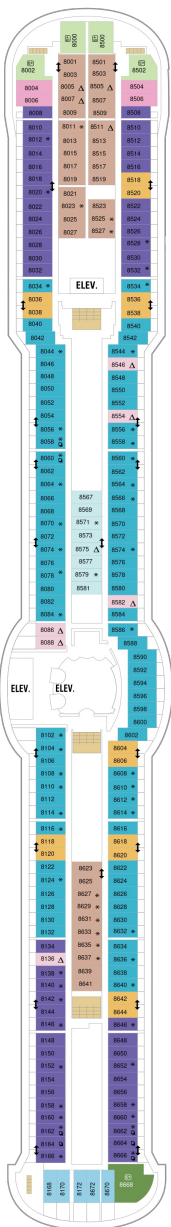

デッキ8F

デッキ9F

デッキ10F

船首

OT	4B	CB	1D	2D	3D
4D	5D	1K	4M	1V	2V
		3V	4V		

OT	1B	2B	3B	4B	CB
1D	2D	3D	4D	5D	1V
	2V	3V	4V		

RS	OT	OS	GS	J3	1B
3B	4B	CB	2D	3D	4D
	5D	3V	4V		

船尾

△ 3名用客室

* 4名用客室

□ 5名以上用客室

⇄ コネクティングルーム

♿ 車いす対応客室 (全室シャワールーム)

◻ 視界が遮られる客室・遮られる率