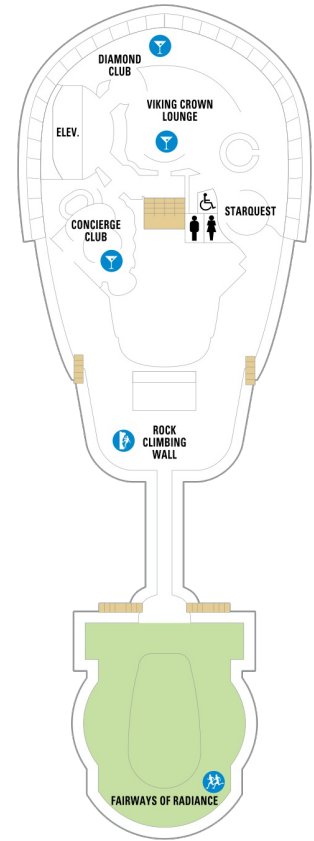

海側バルコニー 16.6㎡+3.8㎡

1D 2D 3D 4D 5D

ツインベッド、シッティングエリア、窓、電話、クローゼット、ドライヤー、タオル・バスタオル、シャンプー、110/220V共有電源、最少収容人数1名、バルコニー、シャワー、テレビ、化粧台、ミニバー、金庫、石鹸、室内温度調節、最大収容人数4名 ※客室の写真、見取図は一例です。客室によりレイアウト、内装や、最大収容人数が異なる場合があります。

海側客室 カテゴリー一覧

ウルトラスーパーリア（ファミリー）海側 29.6㎡

1K

ツインベッド、シッティングエリア、窓、電話、クローゼット、ドライヤー、タオル・バスタオル、シャンプー、110/220V共有電源、最少収容人数1名、シャワー、テレビ、化粧台、ミニバー、金庫、石鹸、室内温度調節、最大収容人数6名 ※客室の写真、見取図は一例です。客室によりレイアウト、内装や、最大収容人数が異なる場合があります。

デッキ11F

デッキ12F

デッキ13F

船首

船尾

△ 3名用客室

* 4名用客室

5+ 5名以上用客室

↕ コネクティングルーム

♿ 車いす対応客室 (全室シャワールーム)

◻ 視界が遮られる客室・遮られる率