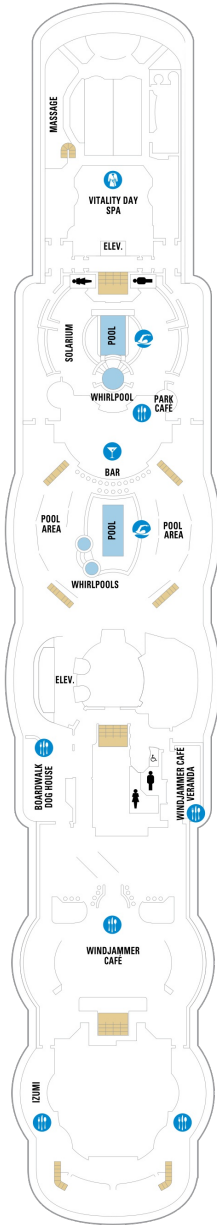

コネクティングバルコニー 16.6㎡+3.8㎡

CB

ツインベッド、シッティングエリア、窓、電話、クローゼット、ドライヤー、タオル・バスタオル、シャンプー、110/220V共有電源、最少収容人数1名、バルコニー、シャワー、テレビ、化粧台、ミニバー、金庫、石鹸、室内温度調節、最大収容人数2名 ※客室の写真、見取図は一例です。客室によりレイアウト、内装や、最大収容人数が異なる場合があります。 ※2名定員の海側バルコニー2室がコネクティングになったカテゴリーです。1室ずつご予約が必要です。

海側バルコニー 16.6㎡+3.8㎡

1D 2D 3D 4D 5D

ツインベッド、シッティングエリア、窓、電話、クローゼット、ドライヤー、タオル・バスタオル、シャンプー、110/220V共有電源、最少収容人数1名、バルコニー、シャワー、テレビ、化粧台、ミニバー、金庫、石鹸、室内温度調節、最大収容人数4名 ※客室の写真、見取図は一例です。客室によりレイアウト、内装や、最大収容人数が異なる場合があります。

デッキ7F

船首

OT	4B	CB	1D	2D	3D
4D	5D	1K	4M	3N	1V
	2V	3V	4V		

船尾

△ 3名用客室

* 4名用客室

5+ 5名以上用客室

↔ コネクティングルーム

デッキ11F

デッキ12F

デッキ13F

船首

船尾

△ 3名用客室

* 4名用客室

5+ 5名以上用客室