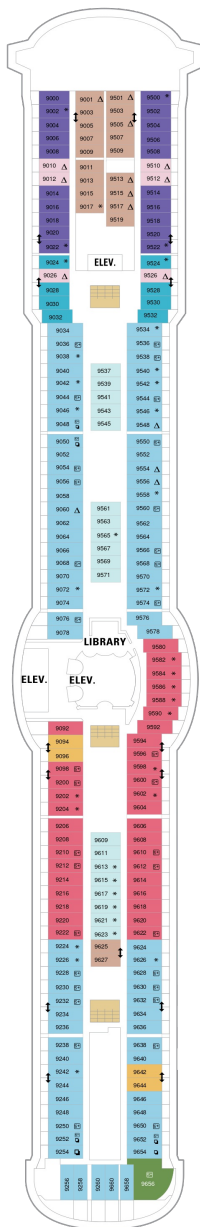

デッキ8F

デッキ9F

デッキ10F

船首

OT	4B	CB	1D	2D	3D
4D	5D	1K	4M	1V	2V
		3V	4V		

OT	1B	2B	3B	4B	CB
1D	2D	3D	4D	5D	1V
	2V	3V	4V		

RS	OT	OS	GS	J3	1B
3B	4B	CB	2D	3D	4D
	5D	3V	4V		

船尾

△ 3名用客室

* 4名用客室

□ 5名以上用客室

⇄ コネクティングルーム

♿ 車いす対応客室 (全室シャワールーム)

◻ 視界が遮られる客室・遮られる率