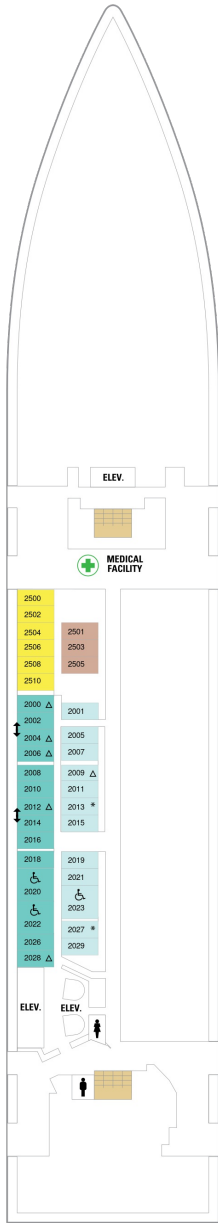

総トン数：90,090トン | 乗客定員：2191人 | 乗組員数：852人 | 全長：293m | 全幅：32m | 喫水：8.5m | 巡航速度：25.0ノット | 就航年：2004年5月 | 改装年：2016年4月 |

# スイート客室 カテゴリー一覧

## スーペリアバルコニー 18.9㎡+3.8㎡

1B 2B 3B 4B

ツインベッド、シッティングエリア、窓、電話、クローゼット、ドライヤー、タオル・バスタオル、シャンプー、110/220V共有電源、最少収容人数1名、バルコニー、シャワー、テレビ、化粧台、ミニバー、金庫、石鹸、室内温度調節、最大収容人数4名 ※客室の写真、見取図は一例です。客室によりレイアウト、内装や、最大収容人数が異なる場合があります。

## スタジオ内側 10.0㎡

2W

ツインベッド、シッティングエリア、フラットテレビ、電話、クローゼット、ドライヤー、タオル・バスタオル、シャンプー、110/220V共有電源、最少収容人数1名、シャワー、化粧台、ミニバー、金庫、石鹸、室内温度調節、最大収容人数1名 ※客室の写真、見取図は一例です。客室によりレイアウト、内装や、最大収容人数が異なる場合があります。

デッキ2F

デッキ3F

デッキ4F

船首

1N 2N 4N 1V 2V 4V