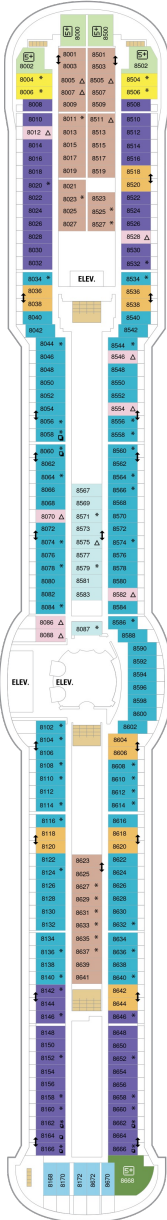

デッキ8F

デッキ9F

デッキ10F

船首

OT 4B CB 1D 2D 3D
4D 5D 1K 3N 1V 2V
3V 4V

OT 1B 2B 3B 4B CB
2D 3D 4D 5D 1V 2V
3V 4V

RS OS GS VT J3 1B
3B 4B CB 2D 3D 4D
5D 1V 3V 4V

船尾

△ 3名用客室

* 4名用客室

⊕ 5名以上用客室

↕ コネクティングルーム

♿ 車いす対応客室 (全室シャワールーム)

◻ 視界が遮られる客室・遮られる率