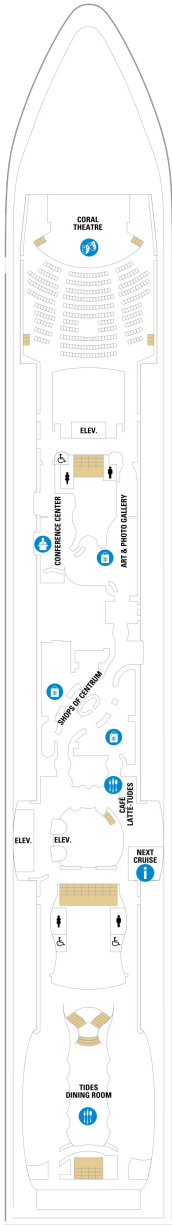

バルコニー海側客室 カテゴリー一覧

スーペリアバルコニー 18.9㎡+3.8㎡

1B 2B 3B 4B

ツインベッド、シッティングエリア、窓、電話、クローゼット、ドライヤー、タオル・バスタオル、シャンプー、110/220V共有電源、最少収容人数1名、バルコニー、シャワー、テレビ、化粧台、ミニバー、金庫、石鹸、室内温度調節、最大収容人数4名 ※客室の写真、見取図は一例です。客室によりレイアウト、内装や、最大収容人数が異なる場合があります。

海側バルコニー 16.6㎡+3.8㎡

1D 2D 3D 4D 5D

ツインベッド、シッティングエリア、窓、電話、クローゼット、ドライヤー、タオル・バスタオル、シャンプー、110/220V共有電源、最少収容人数1名、バルコニー、シャワー、テレビ、化粧台、ミニバー、金庫、石鹸、室内温度調節、最大収容人数4名 ※客室の写真、見取図は一例です。客室によりレイアウト、内装や、最大収容人数が異なる場合があります。

デッキ2F

デッキ3F

デッキ4F

船首

1N 2N 4N 1V 2V 4V

CO 1N 2N 3N 4N 1V
2V 3V 4V

CO 1N 2N 3N 4N 1V
2V 3V 4V 2W

船尾

デッキ7F

船首

OT	4B	CB	1D	2D	3D
4D	5D	1K	4M	3N	1V
2V		3V		4V	

船尾

△ 3名用客室

✳ 4名用客室

5+ 5名以上用客室

↕ コネクティングルーム