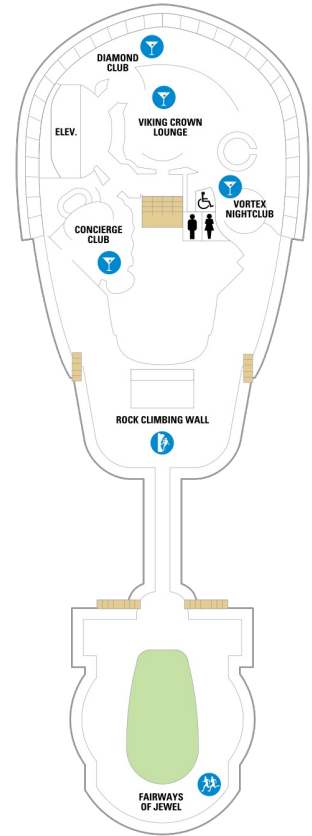

バルコニー海側客室 カテゴリー一覧

スーペリアバルコニー 18.9㎡+3.8㎡

1B 2B 3B 4B

ツインベッド、シッティングエリア、窓、電話、クローゼット、ドライヤー、タオル・バスタオル、シャンプー、110/220V共有電源、最少収容人数1名、バルコニー、シャワー、テレビ、化粧台、ミニバー、金庫、石鹸、室内温度調節、最大収容人数4名 ※客室の写真、見取図は一例です。客室によりレイアウト、内装や、最大収容人数が異なる場合があります。

海側客室 カテゴリー一覧

ウルトラスーパーリア（ファミリー）海側 29.3㎡

1K

ツインベッド、シッティングエリア、窓、電話、クローゼット、ドライヤー、タオル・バスタオル、シャンプー、110/220V共有電源、最少収容人数1名、シャワー、テレビ、化粧台、ミニバー、金庫、石鹸、室内温度調節、最大収容人数6名 ※客室の写真、見取図は一例です。客室によりレイアウト、内装や、最大収容人数が異なる場合があります。

RS OS GS VT J3 1B
3B 4B CB 2D 3D 4D
5D 1V 3V 4V

船尾

△ 3名用客室

* 4名用客室

⊕ 5名以上用客室

↕ コネクティングルーム

♿ 車いす対応客室 (全室シャワールーム)

◻ 視界が遮られる客室・遮られる率

デッキ11F

デッキ12F

デッキ13F

船首

4B

船尾

- △ 3名用客室
- ✳ 4名用客室
- ☒ 5名以上用客室

- ↔ コネクティングルーム
- ♿ 車いす対応客室 (全室シャワールーム)
- ◻ 視界が遮られる客室・遮られる率