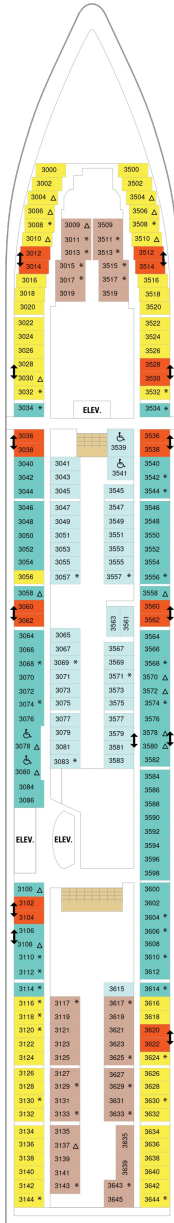

バルコニー海側客室 カテゴリー一覧

スーペリアバルコニー 18.9㎡+3.8㎡

1B 2B 3B 4B

ツインベッド、シッティングエリア、窓、電話、クローゼット、ドライヤー、タオル・バスタオル、シャンプー、110/220V共有電源、最少収容人数1名、バルコニー、シャワー、テレビ、化粧台、ミニバー、金庫、石鹸、室内温度調節、最大収容人数4名 ※客室の写真、見取図は一例です。客室によりレイアウト、内装や、最大収容人数が異なる場合があります。

海側バルコニー 16.6㎡+3.8㎡

1D 2D 3D 4D 5D

ツインベッド、シッティングエリア、窓、電話、クローゼット、ドライヤー、タオル・バスタオル、シャンプー、110/220V共有電源、最少収容人数1名、バルコニー、シャワー、テレビ、化粧台、ミニバー、金庫、石鹸、室内温度調節、最大収容人数4名 ※客室の写真、見取図は一例です。客室によりレイアウト、内装や、最大収容人数が異なる場合があります。

デッキ2F

デッキ3F

デッキ4F

船首

1N 2N 4N 1V 2V 4V

CO 1N 2N 3N 4N 1V
2V 3V 4V

CO 1N 2N 3N 4N 1V
2V 3V 4V 2W

船尾

デッキ7F

船首

OT	4B	CB	1D	2D	3D
4D	5D	1K	4M	3N	1V
2V		3V		4V	

船尾

△ 3名用客室

✳ 4名用客室

5+ 5名以上用客室

↕ コネクティングルーム