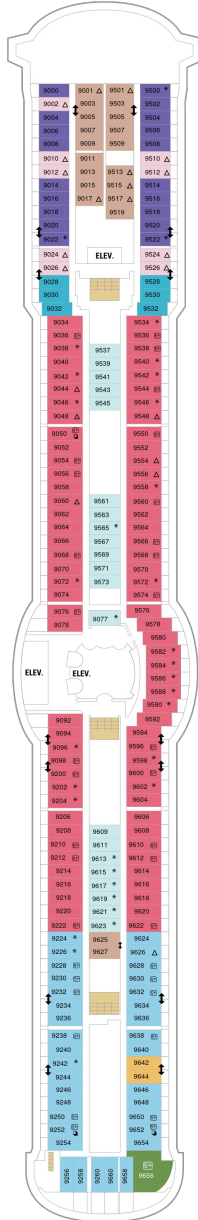

デッキ8F

デッキ9F

デッキ10F

船首

OT 4B CB 1D 2D 3D
4D 5D 1K 3N 1V 2V
3V 4V

OT 1B 2B 3B 4B CB
2D 3D 4D 5D 1V 2V
3V 4V

RS OS GS VT J3 1B
3B 4B CB 2D 3D 4D
5D 1V 3V 4V

船尾

△ 3名用客室

* 4名用客室

⊕ 5名以上用客室

↕ コネクティングルーム

♿ 車いす対応客室 (全室シャワールーム)

◻ 視界が遮られる客室・遮られる率