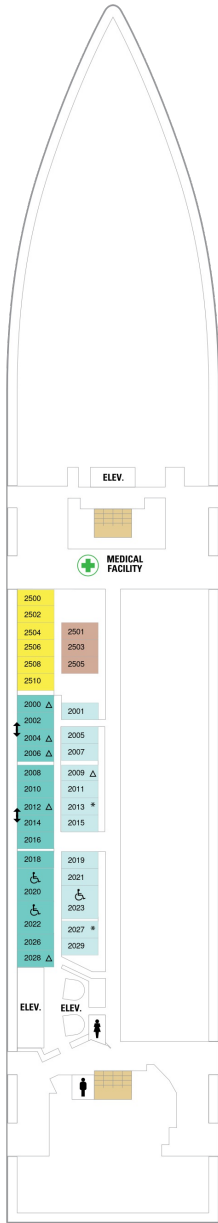

バルコニー海側客室 カテゴリー一覧

スーペリアバルコニー 18.9㎡+3.8㎡

1B 2B 3B 4B

ツインベッド、シッティングエリア、窓、電話、クローゼット、ドライヤー、タオル・バスタオル、シャンプー、110/220V共有電源、最少収容人数1名、バルコニー、シャワー、テレビ、化粧台、ミニバー、金庫、石鹸、室内温度調節、最大収容人数4名 ※客室の写真、見取図は一例です。客室によりレイアウト、内装や、最大収容人数が異なる場合があります。

海側バルコニー 16.6㎡+3.8㎡

1D 2D 3D 4D 5D

ツインベッド、シッティングエリア、窓、電話、クローゼット、ドライヤー、タオル・バスタオル、シャンプー、110/220V共有電源、最少収容人数1名、バルコニー、シャワー、テレビ、化粧台、ミニバー、金庫、石鹸、室内温度調節、最大収容人数4名 ※客室の写真、見取図は一例です。客室によりレイアウト、内装や、最大収容人数が異なる場合があります。

デッキ2F

デッキ3F

デッキ4F

船首

1N 2N 4N 1V 2V 4V

CO 1N 2N 3N 4N 1V
2V 3V 4V

CO 1N 2N 3N 4N 1V
2V 3V 4V 2W

船尾

デッキ7F

船首

OT	4B	CB	1D	2D	3D
4D	5D	1K	4M	3N	1V
2V		3V		4V	

船尾

△ 3名用客室

✳ 4名用客室

5+ 5名以上用客室

↕ コネクティングルーム