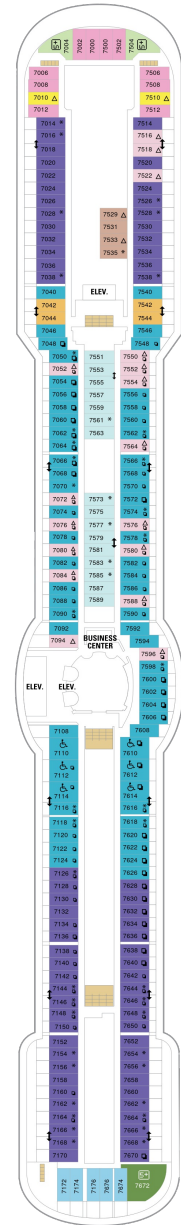

総トン数：90,090トン | 乗客定員：2191人 | 乗組員数：852人 | 全長：293m | 全幅：32m | 喫水：8.5m | 巡航速度：25.0ノット | 就航年：2004年5月 | 改装年：2016年4月 |

## スーペリアバルコニー 18.9㎡+3.8㎡

1B 2B 3B 4B

ツインベッド、シッティングエリア、窓、電話、クローゼット、ドライヤー、タオル・バスタオル、シャンプー、110/220V共有電源、最少収容人数1名、バルコニー、シャワー、テレビ、化粧台、ミニバー、金庫、石鹸、室内温度調節、最大収容人数4名 ※客室の写真、見取図は一例です。客室によりレイアウト、内装や、最大収容人数が異なる場合があります。

## スタジオ内側 10.0㎡

2W

ツインベッド、シッティングエリア、フラットテレビ、電話、クローゼット、ドライヤー、タオル・バスタオル、シャンプー、110/220V共有電源、最少収容人数1名、シャワー、化粧台、ミニバー、金庫、石鹸、室内温度調節、最大収容人数1名 ※客室の写真、見取図は一例です。客室によりレイアウト、内装や、最大収容人数が異なる場合があります。

デッキ2F

デッキ3F

デッキ4F

船首

1N 2N 4N 1V 2V 4V

船首

OT	4B	CB	1D	2D	3D
4D	5D	1K	4M	3N	1V
	2V	3V	4V		

船尾

△ 3名用客室

✳ 4名用客室

5+ 5名以上用客室

↕ コネクティングルーム

♿ 車いす対応客室 (全室シャワールーム)