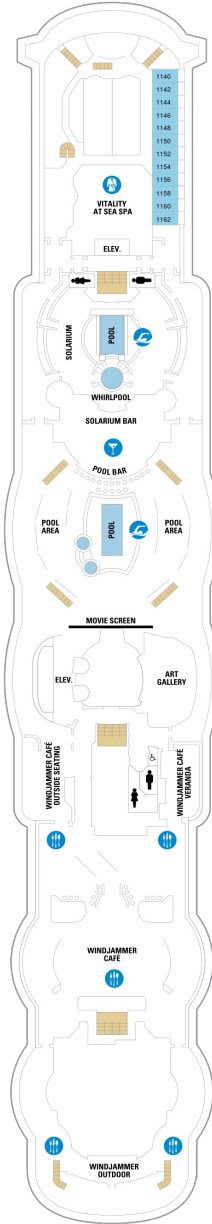

デッキ11F

デッキ12F

デッキ13F

船首

4B

船尾

△ 3名用客室

✳ 4名用客室

☐ 5名以上用客室

↔ コネクティングルーム

♿ 車いす対応客室 (全室シャワールーム)

◻ 視界が遮られる客室・遮られる率