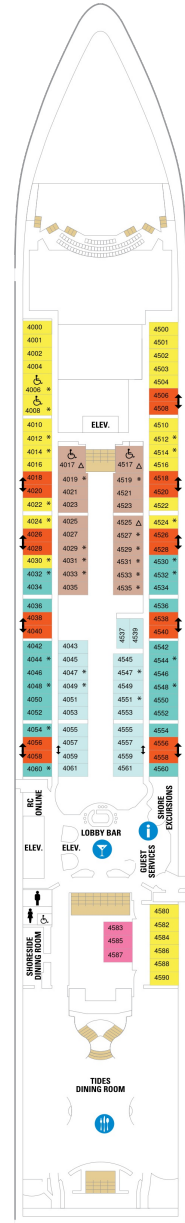

CO 1N 2N 3N 4N 1V
2V 3V 4V 2W