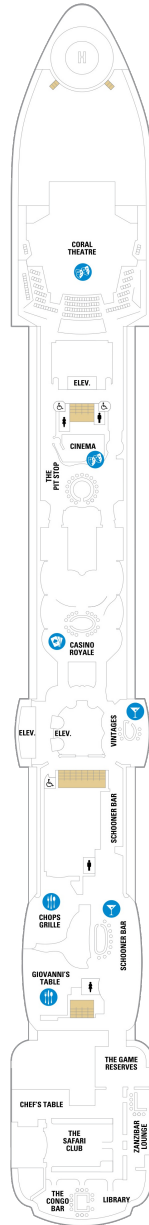

バルコニー海側客室 カテゴリー一覧

スーペリアバルコニー 18.9㎡+3.8㎡

1B 2B 3B 4B

ツインベッド、シッティングエリア、窓、電話、クローゼット、ドライヤー、タオル・バスタオル、シャンプー、110/220V共有電源、最少収容人数1名、バルコニー、シャワー、テレビ、化粧台、ミニバー、金庫、石鹸、室内温度調節、最大収容人数4名 ※客室の写真、見取図は一例です。客室によりレイアウト、内装や、最大収容人数が異なる場合があります。

海側バルコニー 16.6㎡+3.8㎡

1D 2D 3D 4D 5D

ツインベッド、シッティングエリア、窓、電話、クローゼット、ドライヤー、タオル・バスタオル、シャンプー、110/220V共有電源、最少収容人数1名、バルコニー、シャワー、テレビ、化粧台、ミニバー、金庫、石鹸、室内温度調節、最大収容人数4名 ※客室の写真、見取図は一例です。客室によりレイアウト、内装や、最大収容人数が異なる場合があります。

デッキ2F

デッキ3F

デッキ4F

船首

1N 2N 4N 1V 2V 4V

CO 1N 2N 3N 4N 1V
2V 3V 4V

CO 1N 2N 3N 4N 1V
2V 3V 4V 2W

船尾

デッキ7F

船首

OT	4B	CB	1D	2D	3D
4D	5D	1K	4M	3N	1V
2V		3V		4V	

船尾

△ 3名用客室

✳ 4名用客室

5+ 5名以上用客室

↕ コネクティングルーム