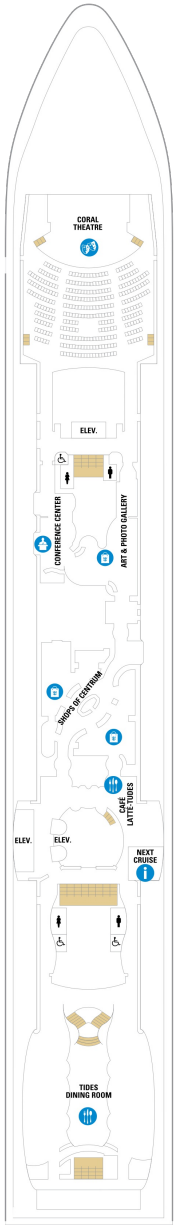

総トン数：90,090トン | 乗客定員：2191人 | 乗組員数：852人 | 全長：293m | 全幅：32m | 喫水：8.5m | 巡航速度：25.0ノット | 就航年：2004年5月 | 改装年：2016年4月 |

# スイート客室 カテゴリー一覧

## スーペリアバルコニー 18.9㎡+3.8㎡

1B 2B 3B 4B

ツインベッド、シッティングエリア、窓、電話、クローゼット、ドライヤー、タオル・バスタオル、シャンプー、110/220V共有電源、最少収容人数1名、バルコニー、シャワー、テレビ、化粧台、ミニバー、金庫、石鹸、室内温度調節、最大収容人数4名 ※客室の写真、見取図は一例です。客室によりレイアウト、内装や、最大収容人数が異なる場合があります。

船首

OT	4B	CB	1D	2D	3D
4D	5D	1K	4M	3N	1V
	2V	3V	4V		

船尾

△ 3名用客室

✳ 4名用客室

5+ 5名以上用客室

↕ コネクティングルーム

♿ 車いす対応客室 (全室シャワールーム)