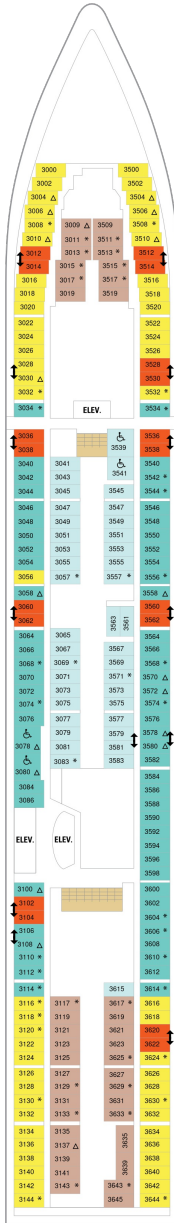

CO 1N 2N 3N 4N 1V
2V 3V 4V