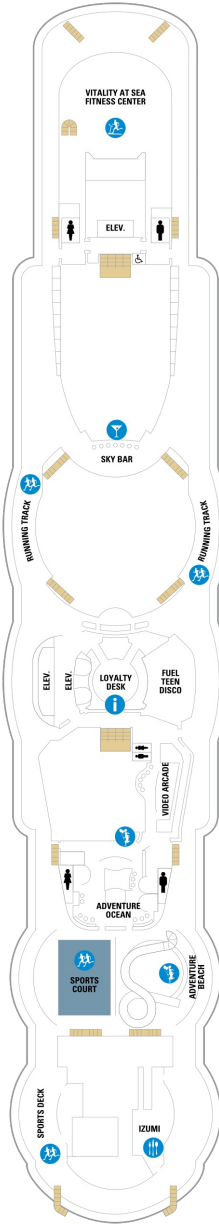

海側バルコニー 16.6㎡+3.8㎡

1D 2D 3D 4D 5D

ツインベッド、シッティングエリア、窓、電話、クローゼット、ドライヤー、タオル・バスタオル、シャンプー、110/220V共有電源、最少収容人数1名、バルコニー、シャワー、テレビ、化粧台、ミニバー、金庫、石鹸、室内温度調節、最大収容人数4名 ※客室の写真、見取図は一例です。客室によりレイアウト、内装や、最大収容人数が異なる場合があります。

デッキ2F

デッキ3F

デッキ4F

船首

1N 2N 4N 1V 2V 4V

CO 1N 2N 3N 4N 1V
2V 3V 4V

CO 1N 2N 3N 4N 1V
2V 3V 4V 2W

船尾

デッキ7F

船首

OT	4B	CB	1D	2D	3D
4D	5D	1K	4M	3N	1V
2V		3V		4V	

船尾

△ 3名用客室

✳ 4名用客室

5+ 5名以上用客室

↕ コネクティングルーム

デッキ11F

デッキ12F

デッキ13F

船首

4B

船尾

- △ 3名用客室
- ✳ 4名用客室
- ☒ 5名以上用客室

- ↔ コネクティングルーム
- ♿ 車いす対応客室 (全室シャワールーム)
- ◻ 視界が遮られる客室・遮られる率