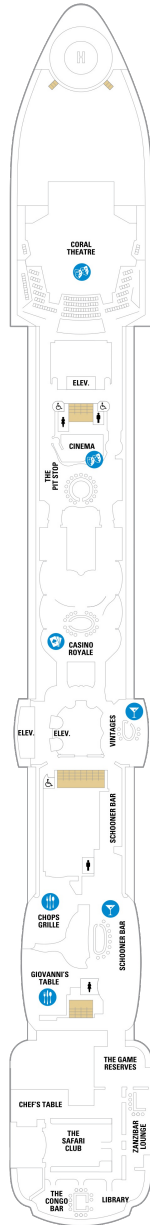

総トン数：90,090トン | 乗客定員：2191人 | 乗組員数：852人 | 全長：293m | 全幅：32m | 喫水：8.5m | 巡航速度：25.0ノット | 就航年：2004年5月 | 改装年：2016年4月 |

船首

OT	4B	CB	1D	2D	3D
4D	5D	1K	4M	3N	1V
	2V	3V	4V		

船尾

△ 3名用客室

✳ 4名用客室

5+ 5名以上用客室

↕ コネクティングルーム

♿ 車いす対応客室 (全室シャワールーム)