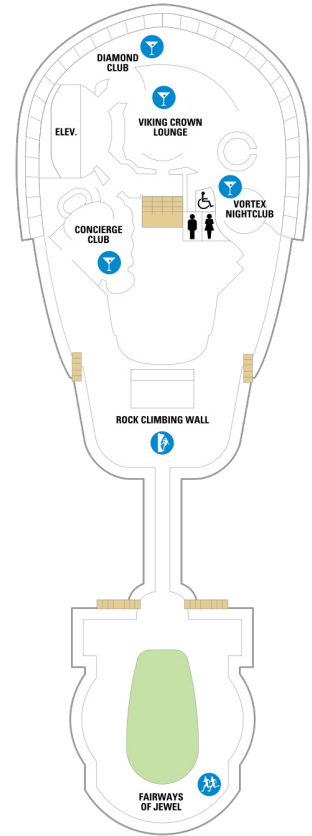

# スイート客室 カテゴリー一覧

船尾

△ 3名用客室

\* 4名用客室

⊕ 5名以上用客室

↕ コネクティングルーム

♿ 車いす対応客室 (全室シャワールーム)

◻ 視界が遮られる客室・遮られる率

デッキ11F

デッキ12F

デッキ13F

船首

4B

船尾

△ 3名用客室

✳ 4名用客室

☐ 5名以上用客室

↔ コネクティングルーム

♿ 車いす対応客室 (全室シャワールーム)

◻ 視界が遮られる客室・遮られる率