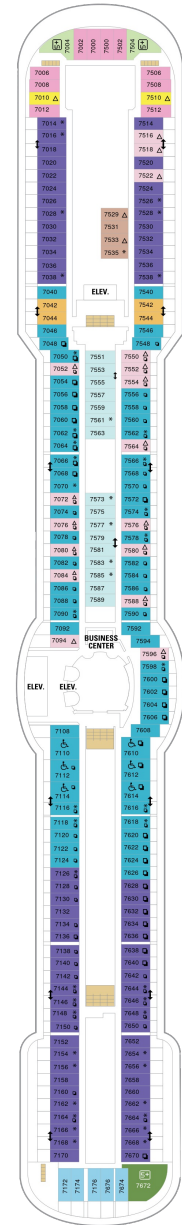

バルコニー海側客室 カテゴリー一覧

スーペリアバルコニー 18.9㎡+3.8㎡

1B 2B 3B 4B

ツインベッド、シッティングエリア、窓、電話、クローゼット、ドライヤー、タオル・バスタオル、シャンプー、110/220V共有電源、最少収容人数1名、バルコニー、シャワー、テレビ、化粧台、ミニバー、金庫、石鹸、室内温度調節、最大収容人数4名 ※客室の写真、見取図は一例です。客室によりレイアウト、内装や、最大収容人数が異なる場合があります。

海側バルコニー 16.6㎡+3.8㎡

1D 2D 3D 4D 5D

ツインベッド、シッティングエリア、窓、電話、クローゼット、ドライヤー、タオル・バスタオル、シャンプー、110/220V共有電源、最少収容人数1名、バルコニー、シャワー、テレビ、化粧台、ミニバー、金庫、石鹸、室内温度調節、最大収容人数4名 ※客室の写真、見取図は一例です。客室によりレイアウト、内装や、最大収容人数が異なる場合があります。

デッキ2F

デッキ3F

デッキ4F

船首

1N 2N 4N 1V 2V 4V

CO 1N 2N 3N 4N 1V
2V 3V 4V

CO 1N 2N 3N 4N 1V
2V 3V 4V 2W

船尾

デッキ7F

船首

OT	4B	CB	1D	2D	3D
4D	5D	1K	4M	3N	1V
2V		3V		4V	

船尾

△ 3名用客室

✳ 4名用客室

5+ 5名以上用客室

↕ コネクティングルーム