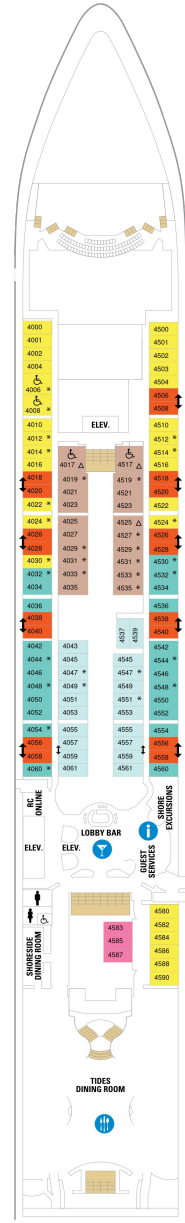

バルコニー海側客室 カテゴリー一覧

スーペリアバルコニー 18.9㎡+3.8㎡

1B 2B 3B 4B

ツインベッド、シッティングエリア、窓、電話、クローゼット、ドライヤー、タオル・バスタオル、シャンプー、110/220V共有電源、最少収容人数1名、バルコニー、シャワー、テレビ、化粧台、ミニバー、金庫、石鹸、室内温度調節、最大収容人数4名 ※客室の写真、見取図は一例です。客室によりレイアウト、内装や、最大収容人数が異なる場合があります。

海側バルコニー 16.6㎡+3.8㎡

1D 2D 3D 4D 5D

ツインベッド、シッティングエリア、窓、電話、クローゼット、ドライヤー、タオル・バスタオル、シャンプー、110/220V共有電源、最少収容人数1名、バルコニー、シャワー、テレビ、化粧台、ミニバー、金庫、石鹸、室内温度調節、最大収容人数4名 ※客室の写真、見取図は一例です。客室によりレイアウト、内装や、最大収容人数が異なる場合があります。

デッキ2F

デッキ3F

デッキ4F

船首

1N 2N 4N 1V 2V 4V

CO 1N 2N 3N 4N 1V
2V 3V 4V

CO 1N 2N 3N 4N 1V
2V 3V 4V 2W

船尾

デッキ7F

船首

OT	4B	CB	1D	2D	3D
4D	5D	1K	4M	3N	1V
2V		3V		4V	

船尾

△ 3名用客室

✳ 4名用客室

5+ 5名以上用客室

↕ コネクティングルーム