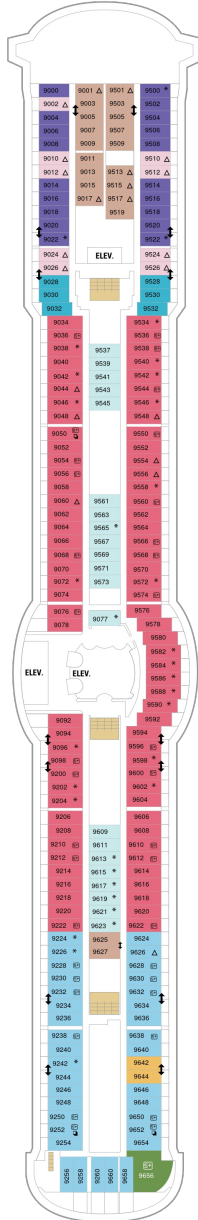

総トン数：90,090トン | 乗客定員：2191人 | 乗組員数：852人 | 全長：293m | 全幅：32m | 喫水：8.5m | 巡航速度：25.0ノット | 就航年：2004年5月 | 改装年：2016年4月 |

## スーペリアバルコニー 18.9㎡+3.8㎡

1B 2B 3B 4B

ツインベッド、シッティングエリア、窓、電話、クローゼット、ドライヤー、タオル・バスタオル、シャンプー、110/220V共有電源、最少収容人数1名、バルコニー、シャワー、テレビ、化粧台、ミニバー、金庫、石鹸、室内温度調節、最大収容人数4名 ※客室の写真、見取図は一例です。客室によりレイアウト、内装や、最大収容人数が異なる場合があります。

船首

OT	4B	CB	1D	2D	3D
4D	5D	1K	4M	3N	1V
	2V	3V	4V		

船尾

△ 3名用客室

✳ 4名用客室

5+ 5名以上用客室

↕ コネクティングルーム

♿ 車いす対応客室 (全室シャワールーム)

◻ 視界が遮られる客室・遮られる率

デッキ8F

デッキ9F

デッキ10F

船首

OT 4B CB 1D 2D 3D  
4D 5D 1K 3N 1V 2V  
3V 4V

OT 1B 2B 3B 4B CB  
2D 3D 4D 5D 1V 2V  
3V 4V

RS OS GS VT J3 1B  
3B 4B CB 2D 3D 4D  
5D 1V 3V 4V