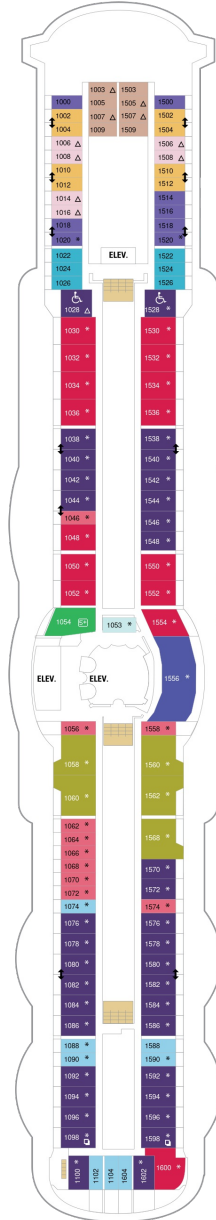

デッキ8F

デッキ9F

デッキ10F

船首

OT 4B CB 1D 2D 3D
4D 5D 1K 3N 1V 2V
3V 4V

OT 1B 2B 3B 4B CB
2D 3D 4D 5D 1V 2V
3V 4V

RS OS GS VT J3 1B
3B 4B CB 2D 3D 4D
5D 1V 3V 4V

船尾

△ 3名用客室

* 4名用客室

⊕ 5名以上用客室

↕ コネクティングルーム

♿ 車いす対応客室 (全室シャワールーム)

◻ 視界が遮られる客室・遮られる率