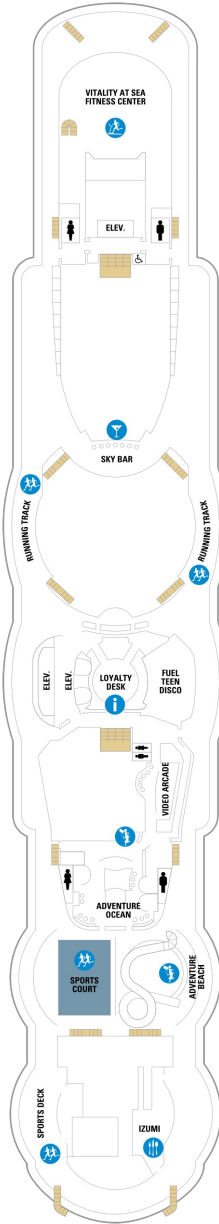

## スーペリアバルコニー 18.9㎡+3.8㎡

1B 2B 3B 4B

ツインベッド、シッティングエリア、窓、電話、クローゼット、ドライヤー、タオル・バスタオル、シャンプー、110/220V共有電源、最少収容人数1名、バルコニー、シャワー、テレビ、化粧台、ミニバー、金庫、石鹸、室内温度調節、最大収容人数4名 ※客室の写真、見取図は一例です。客室によりレイアウト、内装や、最大収容人数が異なる場合があります。

## 海側バルコニー 16.6㎡+3.8㎡

1D 2D 3D 4D 5D

ツインベッド、シッティングエリア、窓、電話、クローゼット、ドライヤー、タオル・バスタオル、シャンプー、110/220V共有電源、最少収容人数1名、バルコニー、シャワー、テレビ、化粧台、ミニバー、金庫、石鹸、室内温度調節、最大収容人数4名 ※客室の写真、見取図は一例です。客室によりレイアウト、内装や、最大収容人数が異なる場合があります。

船首

OT	4B	CB	1D	2D	3D
4D	5D	1K	4M	3N	1V
	2V	3V	4V		

船尾

△ 3名用客室

✳ 4名用客室

5+ 5名以上用客室

↕ コネクティングルーム

♿ 車いす対応客室 (全室シャワールーム)

デッキ12F

デッキ13F

船首

4B

船尾

△ 3名用客室

✳ 4名用客室

☐ 5名以上用客室