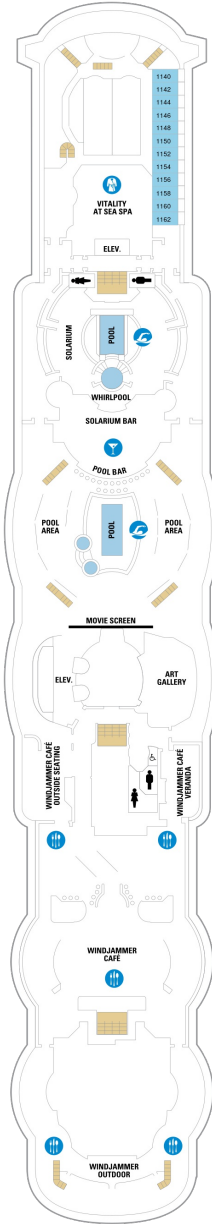

デッキ11F

デッキ12F

デッキ13F

船首

4B

船尾

- △ 3名用客室
- ✳ 4名用客室
- ☒ 5名以上用客室

- ↔ コネクティングルーム
- ♿ 車いす対応客室 (全室シャワールーム)
- ◻ 視界が遮られる客室・遮られる率