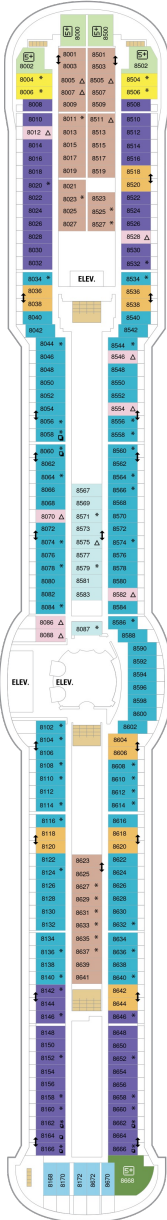

総トン数：90,090トン | 乗客定員：2191人 | 乗組員数：852人 | 全長：293m | 全幅：32m | 喫水：8.5m | 巡航速度：25.0ノット | 就航年：2004年5月 | 改装年：2016年4月 |

## スーペリアバルコニー 18.9㎡+3.8㎡

1B 2B 3B 4B

ツインベッド、シッティングエリア、窓、電話、クローゼット、ドライヤー、タオル・バスタオル、シャンプー、110/220V共有電源、最少収容人数1名、バルコニー、シャワー、テレビ、化粧台、ミニバー、金庫、石鹸、室内温度調節、最大収容人数4名 ※客室の写真、見取図は一例です。客室によりレイアウト、内装や、最大収容人数が異なる場合があります。

船首

OT	4B	CB	1D	2D	3D
4D	5D	1K	4M	3N	1V
	2V	3V	4V		

船尾

△ 3名用客室

✳ 4名用客室

5+ 5名以上用客室

↕ コネクティングルーム

♿ 車いす対応客室 (全室シャワールーム)

◻ 視界が遮られる客室・遮られる率

デッキ8F

デッキ9F

デッキ10F

船首

OT 4B CB 1D 2D 3D  
4D 5D 1K 3N 1V 2V  
3V 4V

OT 1B 2B 3B 4B CB  
2D 3D 4D 5D 1V 2V  
3V 4V

RS OS GS VT J3 1B  
3B 4B CB 2D 3D 4D  
5D 1V 3V 4V