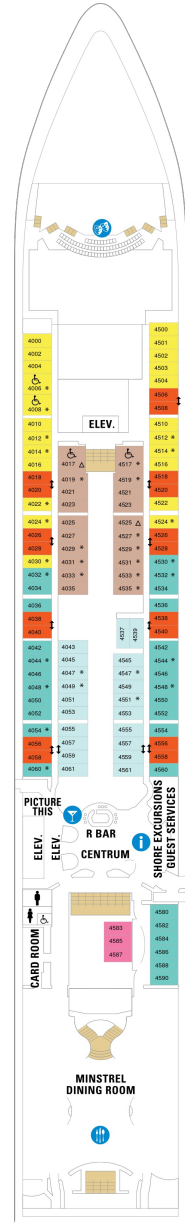

バルコニー海側客室 カテゴリー一覧

スーペリアバルコニー 18.9㎡+4.1㎡

1B 2B 3B 4B

ツインベッド、シッティングエリア、窓、電話、クローゼット、ドライヤー、タオル・バスタオル、シャンプー、110/220V共有電源、最少収容人数1名、バルコニー、シャワー、テレビ、化粧台、ミニバー、金庫、石鹸、室内温度調節、最大収容人数4名 ※客室の写真、見取図は一例です。客室によりレイアウト、内装や、最大収容人数が異なる場合があります。

海側バルコニー 16.6㎡+3.8㎡

1D 2D 3D 4D 5D

ツインベッド、シッティングエリア、窓、電話、クローゼット、ドライヤー、タオル・バスタオル、シャンプー、110/220V共有電源、最少収容人数1名、バルコニー、シャワー、テレビ、化粧台、ミニバー、金庫、石鹸、室内温度調節、最大収容人数4名 ※客室の写真、見取図は一例です。客室によりレイアウト、内装や、最大収容人数が異なる場合があります。

デッキ2F

デッキ3F

デッキ4F

船首

1N 2N 1V 2V

CO 1N 2N 3N 4N 1V
2V 3V 4V

CO 1N 2N 3N 4N 1V
2V 3V 4V 2W

船尾

デッキ7F

船首

OT	4B	CB	1D	2D	3D
4D	5D	1E	2E	1K	4M
3N	1V	2V	3V	4V	

船尾

△ 3名用客室

* 4名用客室

5+ 5名以上用客室

↔ コネクティングルーム