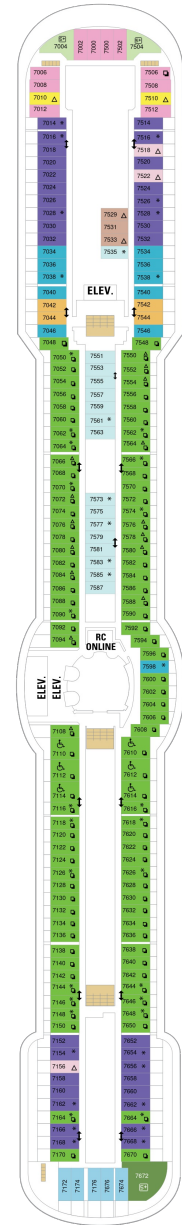

バルコニー海側客室 カテゴリー一覧

スーペリアバルコニー 18.9㎡+4.1㎡

1B 2B 3B 4B

ツインベッド、シッティングエリア、窓、電話、クローゼット、ドライヤー、タオル・バスタオル、シャンプー、110/220V共有電源、最少収容人数1名、バルコニー、シャワー、テレビ、化粧台、ミニバー、金庫、石鹸、室内温度調節、最大収容人数4名 ※客室の写真、見取図は一例です。客室によりレイアウト、内装や、最大収容人数が異なる場合があります。

海側バルコニー 16.6㎡+3.8㎡

1D 2D 3D 4D 5D

ツインベッド、シッティングエリア、窓、電話、クローゼット、ドライヤー、タオル・バスタオル、シャンプー、110/220V共有電源、最少収容人数1名、バルコニー、シャワー、テレビ、化粧台、ミニバー、金庫、石鹸、室内温度調節、最大収容人数4名 ※客室の写真、見取図は一例です。客室によりレイアウト、内装や、最大収容人数が異なる場合があります。

デッキ2F

デッキ3F

デッキ4F

船首

1N 2N 1V 2V

CO 1N 2N 3N 4N 1V
2V 3V 4V

CO 1N 2N 3N 4N 1V
2V 3V 4V 2W

船尾

デッキ7F

船首

OT	4B	CB	1D	2D	3D
4D	5D	1E	2E	1K	4M
3N	1V	2V	3V	4V	

船尾

△ 3名用客室

* 4名用客室

5+ 5名以上用客室

↔ コネクティングルーム