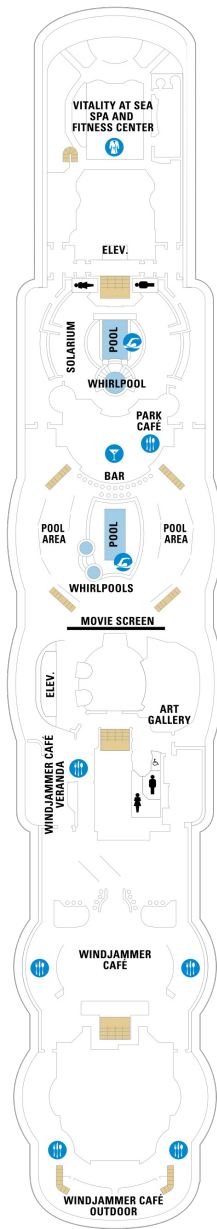

バルコニー海側客室 カテゴリー一覧

スーペリアバルコニー 18.9㎡+4.1㎡

1B 2B 3B 4B

ツインベッド、シッティングエリア、窓、電話、クローゼット、ドライヤー、タオル・バスタオル、シャンプー、110/220V共有電源、最少収容人数1名、バルコニー、シャワー、テレビ、化粧台、ミニバー、金庫、石鹸、室内温度調節、最大収容人数4名 ※客室の写真、見取図は一例です。客室によりレイアウト、内装や、最大収容人数が異なる場合があります。

海側バルコニー 16.6㎡+3.8㎡

1D 2D 3D 4D 5D

ツインベッド、シッティングエリア、窓、電話、クローゼット、ドライヤー、タオル・バスタオル、シャンプー、110/220V共有電源、最少収容人数1名、バルコニー、シャワー、テレビ、化粧台、ミニバー、金庫、石鹸、室内温度調節、最大収容人数4名 ※客室の写真、見取図は一例です。客室によりレイアウト、内装や、最大収容人数が異なる場合があります。

デッキ7F

船首

OT	4B	CB	1D	2D	3D
4D	5D	1E	2E	1K	4M
3N	1V	2V	3V	4V	

船尾

△ 3名用客室

* 4名用客室

5+ 5名以上用客室

↔ コネクティングルーム

RS	OS	GT	GS	J3	1B
3B	4B	CB	2D	3D	4D
5D	1V	3V	4V		

船尾

- △ 3名用客室
- * 4名用客室
- 5名以上用客室

- ↕ コネクティングルーム
- ♿ 車いす対応客室 (全室シャワールーム)
- ◻ 視界が遮られる客室・遮られる率

デッキ11F

デッキ12F

デッキ13F

船首