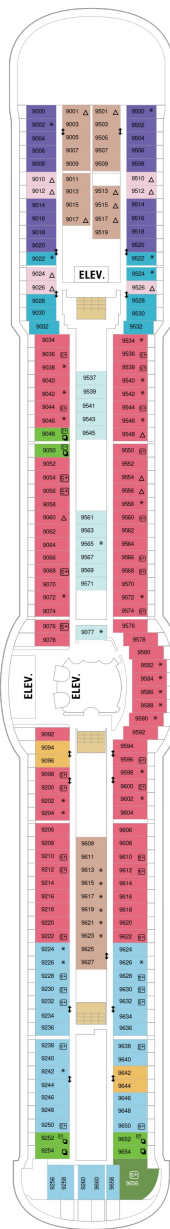

デッキ8F

デッキ9F

デッキ10F

船首

OT	4B	CB	1D	2D	3D
4D	5D	1E	2E	1K	4M
1V	2V	3V	4V		

OT	1B	2B	3B	4B	CB
1D	2D	3D	4D	5D	1E
2E	1V	2V	3V	4V	

RS	OS	GT	GS	J3	1B
3B	4B	CB	2D	3D	4D
5D	1V	3V	4V		

船尾

- △ 3名用客室
- 4名用客室
- 5名以上用客室

- ↕ コネクティングルーム
- ♿ 車いす対応客室 (全室シャワールーム)
- ◻ 視界が遮られる客室・遮られる率