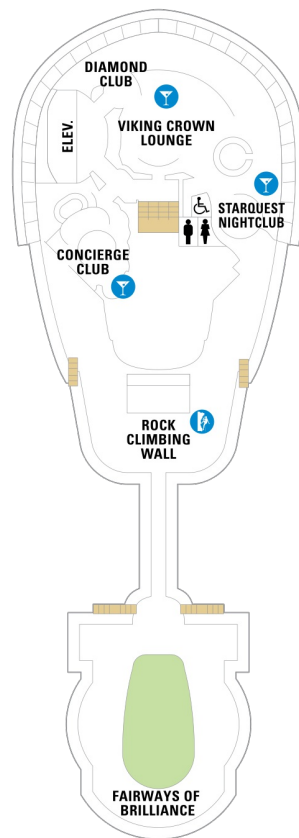

RS	OS	GT	GS	J3	1B
3B	4B	CB	2D	3D	4D
5D	1V	3V	4V		

船尾

- △ 3名用客室
- * 4名用客室
- 5名以上用客室

- ↕ コネクティングルーム
- ♿ 車いす対応客室 (全室シャワールーム)
- ◻ 視界が遮られる客室・遮られる率

デッキ11F

デッキ12F

デッキ13F

船首

船尾

△ 3名用客室

* 4名用客室

5+ 5名以上用客室

↕ コネクティングルーム

♿ 車いす対応客室 (全室シャワールーム)

◻ 視界が遮られる客室・遮られる率