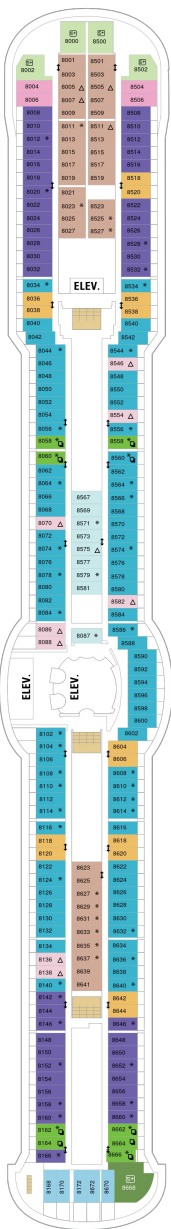

デッキ8F

デッキ9F

デッキ10F

船首

OT	4B	CB	1D	2D	3D
4D	5D	1E	2E	1K	4M
1V	2V	3V	4V		

OT	1B	2B	3B	4B	CB
1D	2D	3D	4D	5D	1E
2E	1V	2V	3V	4V	

RS	OS	GT	GS	J3	1B
3B	4B	CB	2D	3D	4D
5D	1V	3V	4V		

船尾

- △ 3名用客室
- 4名用客室
- 5名以上用客室

- ↕ コネクティングルーム
- ♿ 車いす対応客室 (全室シャワールーム)
- ◻ 視界が遮られる客室・遮られる率