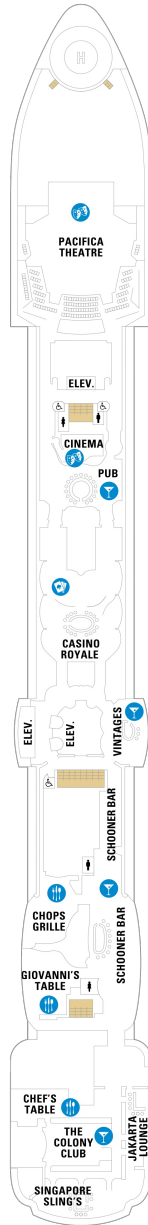

バルコニー海側客室 カテゴリー一覧

スーペリアバルコニー 18.9㎡+4.1㎡

1B 2B 3B 4B

ツインベッド、シッティングエリア、窓、電話、クローゼット、ドライヤー、タオル・バスタオル、シャンプー、110/220V共有電源、最少収容人数1名、バルコニー、シャワー、テレビ、化粧台、ミニバー、金庫、石鹸、室内温度調節、最大収容人数4名 ※客室の写真、見取図は一例です。客室によりレイアウト、内装や、最大収容人数が異なる場合があります。

海側バルコニー 16.6㎡+3.8㎡

1D 2D 3D 4D 5D

ツインベッド、シッティングエリア、窓、電話、クローゼット、ドライヤー、タオル・バスタオル、シャンプー、110/220V共有電源、最少収容人数1名、バルコニー、シャワー、テレビ、化粧台、ミニバー、金庫、石鹸、室内温度調節、最大収容人数4名 ※客室の写真、見取図は一例です。客室によりレイアウト、内装や、最大収容人数が異なる場合があります。

デッキ2F

デッキ3F

デッキ4F

船首

1N 2N 1V 2V

CO 1N 2N 3N 4N 1V
2V 3V 4V

CO 1N 2N 3N 4N 1V
2V 3V 4V 2W

船尾

デッキ7F

船首

OT	4B	CB	1D	2D	3D
4D	5D	1E	2E	1K	4M
3N	1V	2V	3V	4V	

船尾

△ 3名用客室

* 4名用客室

5+ 5名以上用客室

↔ コネクティングルーム