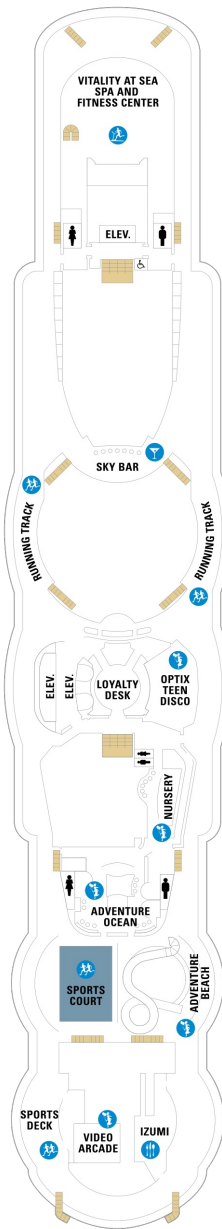

デッキ11F

デッキ12F

デッキ13F

船首

船尾

△ 3名用客室

* 4名用客室

5+ 5名以上用客室

↕ コネクティングルーム

♿ 車いす対応客室 (全室シャワールーム)

◻ 視界が遮られる客室・遮られる率