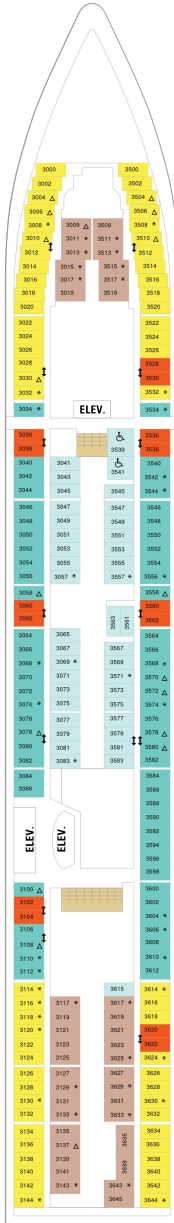

バルコニー海側客室 カテゴリー一覧

スーペリアバルコニー 18.9㎡+4.1㎡

1B 2B 3B 4B

ツインベッド、シッティングエリア、窓、電話、クローゼット、ドライヤー、タオル・バスタオル、シャンプー、110/220V共有電源、最少収容人数1名、バルコニー、シャワー、テレビ、化粧台、ミニバー、金庫、石鹸、室内温度調節、最大収容人数4名 ※客室の写真、見取図は一例です。客室によりレイアウト、内装や、最大収容人数が異なる場合があります。

海側バルコニー 16.6㎡+3.8㎡

1D 2D 3D 4D 5D

ツインベッド、シッティングエリア、窓、電話、クローゼット、ドライヤー、タオル・バスタオル、シャンプー、110/220V共有電源、最少収容人数1名、バルコニー、シャワー、テレビ、化粧台、ミニバー、金庫、石鹸、室内温度調節、最大収容人数4名 ※客室の写真、見取図は一例です。客室によりレイアウト、内装や、最大収容人数が異なる場合があります。

デッキ2F

デッキ3F

デッキ4F

船首

1N 2N 1V 2V

CO 1N 2N 3N 4N 1V
2V 3V 4V

CO 1N 2N 3N 4N 1V
2V 3V 4V 2W

船尾

デッキ7F

船首

OT	4B	CB	1D	2D	3D
4D	5D	1E	2E	1K	4M
3N	1V	2V	3V	4V	

船尾

△ 3名用客室

* 4名用客室

5+ 5名以上用客室

↔ コネクティングルーム