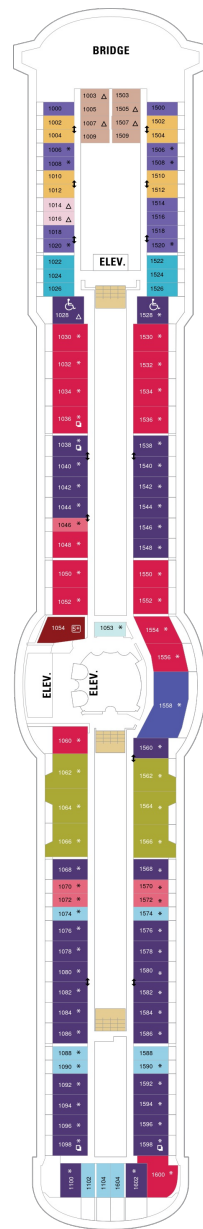

デッキ8F

デッキ9F

デッキ10F

船首

OT	4B	CB	1D	2D	3D
4D	5D	1E	2E	1K	4M
1V	2V	3V	4V		

OT	1B	2B	3B	4B	CB
1D	2D	3D	4D	5D	1E
2E	1V	2V	3V	4V	

RS	OS	GT	GS	J3	1B
3B	4B	CB	2D	3D	4D
5D	1V	3V	4V		

船尾

- △ 3名用客室
- 4名用客室
- 5名以上用客室

- ↕ コネクティングルーム
- ♿ 車いす対応客室 (全室シャワールーム)
- ◻ 視界が遮られる客室・遮られる率