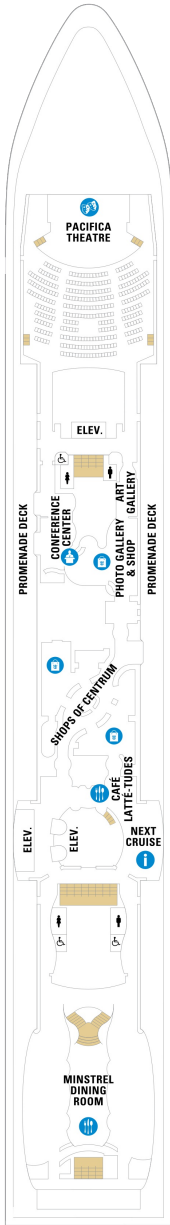

バルコニー海側客室 カテゴリー一覧

スーペリアバルコニー 18.9㎡+4.1㎡

1B 2B 3B 4B

ツインベッド、シッティングエリア、窓、電話、クローゼット、ドライヤー、タオル・バスタオル、シャンプー、110/220V共有電源、最少収容人数1名、バルコニー、シャワー、テレビ、化粧台、ミニバー、金庫、石鹸、室内温度調節、最大収容人数4名 ※客室の写真、見取図は一例です。客室によりレイアウト、内装や、最大収容人数が異なる場合があります。

海側バルコニー 16.6㎡+3.8㎡

1D 2D 3D 4D 5D

ツインベッド、シッティングエリア、窓、電話、クローゼット、ドライヤー、タオル・バスタオル、シャンプー、110/220V共有電源、最少収容人数1名、バルコニー、シャワー、テレビ、化粧台、ミニバー、金庫、石鹸、室内温度調節、最大収容人数4名 ※客室の写真、見取図は一例です。客室によりレイアウト、内装や、最大収容人数が異なる場合があります。

デッキ2F

デッキ3F

デッキ4F

船首

1N 2N 1V 2V

CO 1N 2N 3N 4N 1V
2V 3V 4V

CO 1N 2N 3N 4N 1V
2V 3V 4V 2W

船尾

デッキ7F

船首

OT	4B	CB	1D	2D	3D
4D	5D	1E	2E	1K	4M
3N	1V	2V	3V	4V	

船尾

△ 3名用客室

* 4名用客室

5+ 5名以上用客室

↔ コネクティングルーム