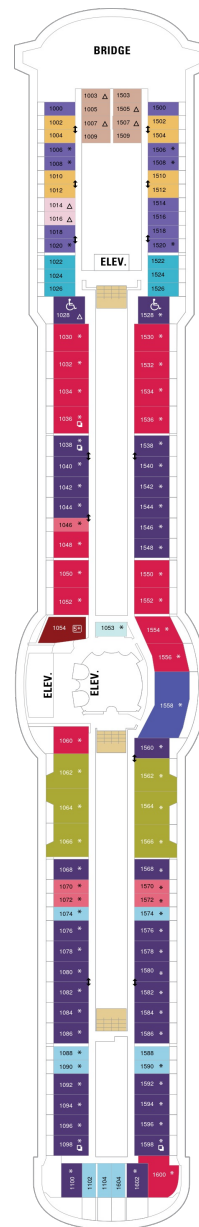

バルコニー海側客室 カテゴリー一覧

スーペリアバルコニー 18.9㎡+4.1㎡

1B 2B 3B 4B

ツインベッド、シッティングエリア、窓、電話、クローゼット、ドライヤー、タオル・バスタオル、シャンプー、110/220V共有電源、最少収容人数1名、バルコニー、シャワー、テレビ、化粧台、ミニバー、金庫、石鹸、室内温度調節、最大収容人数4名 ※客室の写真、見取図は一例です。客室によりレイアウト、内装や、最大収容人数が異なる場合があります。

海側バルコニー 16.6㎡+3.8㎡

1D 2D 3D 4D 5D

ツインベッド、シッティングエリア、窓、電話、クローゼット、ドライヤー、タオル・バスタオル、シャンプー、110/220V共有電源、最少収容人数1名、バルコニー、シャワー、テレビ、化粧台、ミニバー、金庫、石鹸、室内温度調節、最大収容人数4名 ※客室の写真、見取図は一例です。客室によりレイアウト、内装や、最大収容人数が異なる場合があります。

デッキ2F

デッキ3F

デッキ4F

船首

1N 2N 1V 2V

CO 1N 2N 3N 4N 1V
2V 3V 4V

CO 1N 2N 3N 4N 1V
2V 3V 4V 2W

船尾

デッキ10F

船首

OT	4B	CB	1D	2D	3D
4D	5D	1E	2E	1K	4M
1V	2V	3V	4V		

OT	1B	2B	3B	4B	CB
1D	2D	3D	4D	5D	1E
2E	1V	2V	3V	4V	

RS	OS	GT	GS	J3	1B
3B	4B	CB	2D	3D	4D
5D	1V	3V	4V		

船尾

- △ 3名用客室
- * 4名用客室
- 5名以上用客室

- ↕ コネクティングルーム
- ♿ 車いす対応客室 (全室シャワールーム)
- 視界が遮られる客室・遮られる率