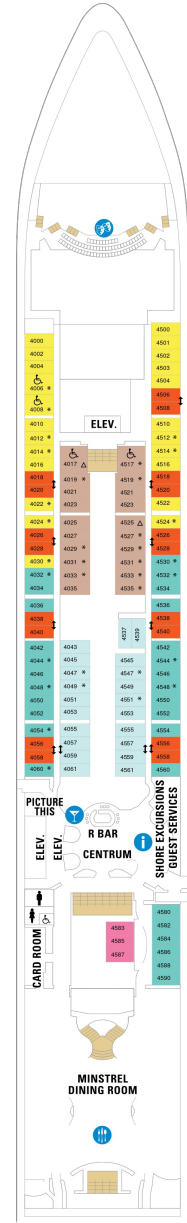

バルコニー海側客室 カテゴリー一覧

スーペリアバルコニー 18.9㎡+4.1㎡

1B 2B 3B 4B

ツインベッド、シッティングエリア、窓、電話、クローゼット、ドライヤー、タオル・バスタオル、シャンプー、110/220V共有電源、最少収容人数1名、バルコニー、シャワー、テレビ、化粧台、ミニバー、金庫、石鹸、室内温度調節、最大収容人数4名 ※客室の写真、見取図は一例です。客室によりレイアウト、内装や、最大収容人数が異なる場合があります。

海側バルコニー 16.6㎡+3.8㎡

1D 2D 3D 4D 5D

ツインベッド、シッティングエリア、窓、電話、クローゼット、ドライヤー、タオル・バスタオル、シャンプー、110/220V共有電源、最少収容人数1名、バルコニー、シャワー、テレビ、化粧台、ミニバー、金庫、石鹸、室内温度調節、最大収容人数4名 ※客室の写真、見取図は一例です。客室によりレイアウト、内装や、最大収容人数が異なる場合があります。

1V 2V 3V 4V

ツインベッド、電話、クローゼット、ドライヤー、タオル・バスタオル、シャンプー、110/220V共有電源、最少収容人数1名、シャワー、テレビ、化粧台、ミニバー、金庫、石鹸、室内温度調節、最大収容人数4名 ※客室の写真、見取図は一例です。客室によりレイアウト、内装や、最大収容人数が異なる場合があります。

スタジオ内側 10.0㎡

2W

ツインベッド、シッティングエリア、フラットテレビ、電話、クローゼット、ドライヤー、タオル・バスタオル、シャンプー、110/220V共有電源、最少収容人数1名、シャワー、化粧台、ミニバー、金庫、石鹸、室内温度調節、最大収容人数1名 ※客室の写真、見取図は一例です。客室によりレイアウト、内装や、最大収容人数が異なる場合があります。

デッキ2F

デッキ3F

デッキ4F

船首

1N 2N 1V 2V

CO 1N 2N 3N 4N 1V
2V 3V 4V

CO 1N 2N 3N 4N 1V
2V 3V 4V 2W

船尾