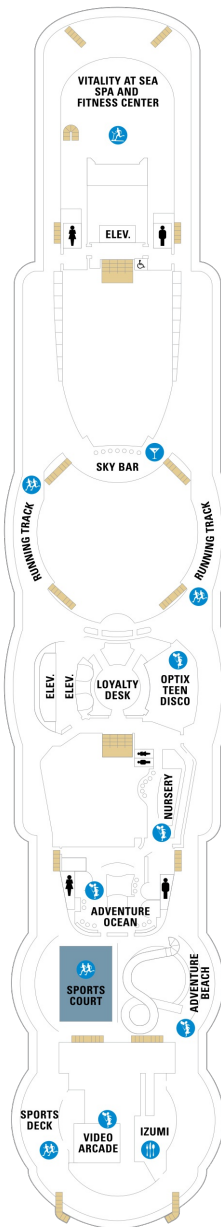

バルコニー海側客室 カテゴリー一覧

スーペリアバルコニー 18.9㎡+4.1㎡

1B 2B 3B 4B

ツインベッド、シッティングエリア、窓、電話、クローゼット、ドライヤー、タオル・バスタオル、シャンプー、110/220V共有電源、最少収容人数1名、バルコニー、シャワー、テレビ、化粧台、ミニバー、金庫、石鹸、室内温度調節、最大収容人数4名 ※客室の写真、見取図は一例です。客室によりレイアウト、内装や、最大収容人数が異なる場合があります。

海側バルコニー 16.6㎡+3.8㎡

1D 2D 3D 4D 5D

ツインベッド、シッティングエリア、窓、電話、クローゼット、ドライヤー、タオル・バスタオル、シャンプー、110/220V共有電源、最少収容人数1名、バルコニー、シャワー、テレビ、化粧台、ミニバー、金庫、石鹸、室内温度調節、最大収容人数4名 ※客室の写真、見取図は一例です。客室によりレイアウト、内装や、最大収容人数が異なる場合があります。

海側バルコニー（視界不良） 16.6㎡+3.8㎡

1E 2E

ツインベッド、シッティングエリア、窓、電話、クローゼット、ドライヤー、タオル・バスタオル、シャンプー、110/220V共有電源、最少収容人数1名、バルコニー、シャワー、テレビ、化粧台、ミニバー、金庫、石鹸、室内温度調節、最大収容人数4名 ※客室の写真、見取図は一例です。客室によりレイアウト、内装や、最大収容人数が異なる場合があります。

海側客室 カテゴリー一覧

デッキ11F

デッキ12F

デッキ13F

船首

船尾

△ 3名用客室

* 4名用客室

5+ 5名以上用客室