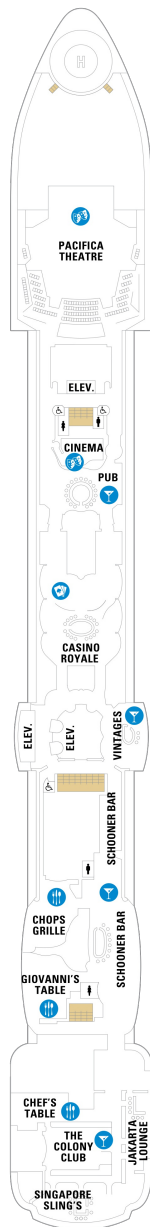

バルコニー海側客室 カテゴリー一覧

スーペリアバルコニー 18.9㎡+4.1㎡

1B 2B 3B 4B

ツインベッド、シッティングエリア、窓、電話、クローゼット、ドライヤー、タオル・バスタオル、シャンプー、110/220V共有電源、最少収容人数1名、バルコニー、シャワー、テレビ、化粧台、ミニバー、金庫、石鹸、室内温度調節、最大収容人数4名 ※客室の写真、見取図は一例です。客室によりレイアウト、内装や、最大収容人数が異なる場合があります。

海側バルコニー 16.6㎡+3.8㎡

1D 2D 3D 4D 5D

ツインベッド、シッティングエリア、窓、電話、クローゼット、ドライヤー、タオル・バスタオル、シャンプー、110/220V共有電源、最少収容人数1名、バルコニー、シャワー、テレビ、化粧台、ミニバー、金庫、石鹸、室内温度調節、最大収容人数4名 ※客室の写真、見取図は一例です。客室によりレイアウト、内装や、最大収容人数が異なる場合があります。

デッキ2F

デッキ3F

デッキ4F

船首

1N 2N 1V 2V

CO 1N 2N 3N 4N 1V
2V 3V 4V

CO 1N 2N 3N 4N 1V
2V 3V 4V 2W

船尾

- △ 3名用客室
- * 4名用客室
- 5+ 5名以上用客室

- ↕ コネクトングルーム
- ♿ 車いす対応客室 (全室シャワールーム)
- ◻ 視界が遮られる客室・遮られる率

デッキ5F

デッキ6F

デッキ7F

船首

OT	4B	CB	1D	2D	3D
4D	5D	1E	2E	1K	4M
3N	1V	2V	3V	4V	

船尾