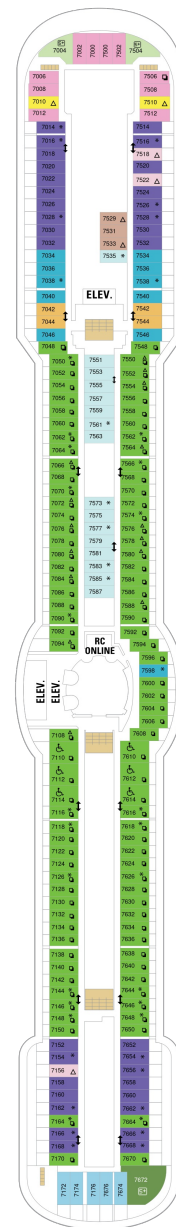

バルコニー海側客室 カテゴリー一覧

スーペリアバルコニー 18.9㎡+4.1㎡

1B 2B 3B 4B

ツインベッド、シッティングエリア、窓、電話、クローゼット、ドライヤー、タオル・バスタオル、シャンプー、110/220V共有電源、最少収容人数1名、バルコニー、シャワー、テレビ、化粧台、ミニバー、金庫、石鹸、室内温度調節、最大収容人数4名 ※客室の写真、見取図は一例です。客室によりレイアウト、内装や、最大収容人数が異なる場合があります。

海側バルコニー 16.6㎡+3.8㎡

1D 2D 3D 4D 5D

ツインベッド、シッティングエリア、窓、電話、クローゼット、ドライヤー、タオル・バスタオル、シャンプー、110/220V共有電源、最少収容人数1名、バルコニー、シャワー、テレビ、化粧台、ミニバー、金庫、石鹸、室内温度調節、最大収容人数4名 ※客室の写真、見取図は一例です。客室によりレイアウト、内装や、最大収容人数が異なる場合があります。

デッキ2F

デッキ3F

デッキ4F

船首

1N 2N 1V 2V

CO 1N 2N 3N 4N 1V
2V 3V 4V

CO 1N 2N 3N 4N 1V
2V 3V 4V 2W

船尾

- △ 3名用客室
- * 4名用客室
- 5+ 5名以上用客室

- ↕ コネクトングルーム
- ♿ 車いす対応客室 (全室シャワールーム)
- ◻ 視界が遮られる客室・遮られる率

デッキ5F

デッキ6F

デッキ7F

船首

OT	4B	CB	1D	2D	3D
4D	5D	1E	2E	1K	4M
3N	1V	2V	3V	4V	

船尾