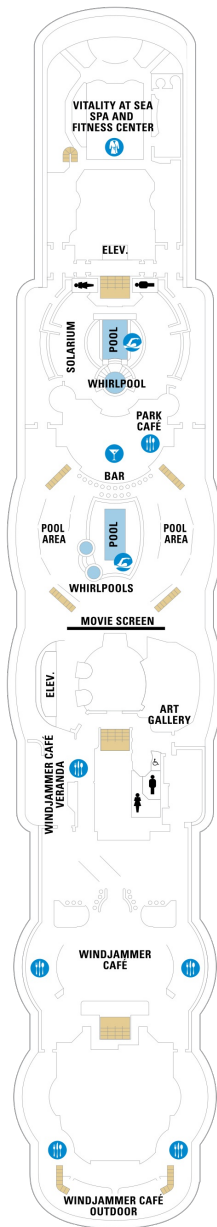

バルコニー海側客室 カテゴリー一覧

スーペリアバルコニー 18.9㎡+4.1㎡

1B 2B 3B 4B

ツインベッド、シッティングエリア、窓、電話、クローゼット、ドライヤー、タオル・バスタオル、シャンプー、110/220V共有電源、最少収容人数1名、バルコニー、シャワー、テレビ、化粧台、ミニバー、金庫、石鹸、室内温度調節、最大収容人数4名 ※客室の写真、見取図は一例です。客室によりレイアウト、内装や、最大収容人数が異なる場合があります。

海側バルコニー 16.6㎡+3.8㎡

1D 2D 3D 4D 5D

ツインベッド、シッティングエリア、窓、電話、クローゼット、ドライヤー、タオル・バスタオル、シャンプー、110/220V共有電源、最少収容人数1名、バルコニー、シャワー、テレビ、化粧台、ミニバー、金庫、石鹸、室内温度調節、最大収容人数4名 ※客室の写真、見取図は一例です。客室によりレイアウト、内装や、最大収容人数が異なる場合があります。

デッキ10F

船首

OT	4B	CB	1D	2D	3D
4D	5D	1E	2E	1K	4M
1V	2V	3V	4V		

OT	1B	2B	3B	4B	CB
1D	2D	3D	4D	5D	1E
2E	1V	2V	3V	4V	

RS	OS	GT	GS	J3	1B
3B	4B	CB	2D	3D	4D
5D	1V	3V	4V		

船尾

- △ 3名用客室
- * 4名用客室
- 5名以上用客室

- ↕ コネクティングルーム
- ♿ 車いす対応客室 (全室シャワールーム)
- 視界が遮られる客室・遮られる率

デッキ11F

デッキ12F

デッキ13F

船首

船尾

△ 3名用客室

* 4名用客室

5+ 5名以上用客室