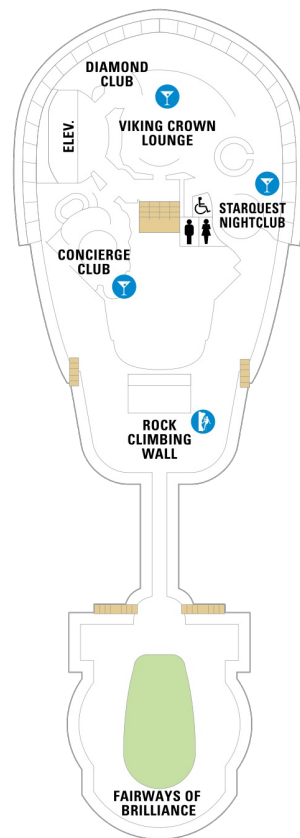

デッキ11F

デッキ12F

デッキ13F

船首

船尾

△ 3名用客室

* 4名用客室

5+ 5名以上用客室

↕ コネクティングルーム

♿ 車いす対応客室 (全室シャワールーム)

◻ 視界が遮られる客室・遮られる率