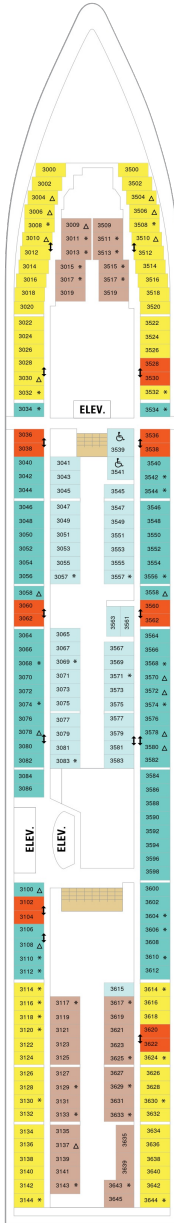

総トン数：90,090トン | 乗客定員：2142人 | 乗組員数：848人 | 全長：293m | 全幅：32m | 喫水：8.5m | 巡航速度：25.0ノット | 就航年：2002年7月 | 改装年：2013年5月 |

デッキプラン

Brilliance of the Seas

ブリリアンス・オブ・ザ・シーズ

2024年04月28日 ~ 2026年10月26日

スイート客室 カテゴリー一覧

ロイヤルスイート 88.4㎡+26.2㎡

バルコニー海側客室 カテゴリー一覧

スーペリアバルコニー 18.9㎡+4.1㎡

1B 2B 3B 4B

ツインベッド、シッティングエリア、窓、電話、クローゼット、ドライヤー、タオル・バスタオル、シャンプー、110/220V共有電源、最少収容人数1名、バルコニー、シャワー、テレビ、化粧台、ミニバー、金庫、石鹸、室内温度調節、最大収容人数4名 ※客室の写真、見取図は一例です。客室によりレイアウト、内装や、最大収容人数が異なる場合があります。

海側バルコニー 16.6㎡+3.8㎡

1D 2D 3D 4D 5D

ツインベッド、シッティングエリア、窓、電話、クローゼット、ドライヤー、タオル・バスタオル、シャンプー、110/220V共有電源、最少収容人数1名、バルコニー、シャワー、テレビ、化粧台、ミニバー、金庫、石鹸、室内温度調節、最大収容人数4名 ※客室の写真、見取図は一例です。客室によりレイアウト、内装や、最大収容人数が異なる場合があります。

デッキ2F

デッキ3F

デッキ4F

船首

1N 2N 1V 2V

CO 1N 2N 3N 4N 1V
2V 3V 4V

CO 1N 2N 3N 4N 1V
2V 3V 4V 2W

船尾