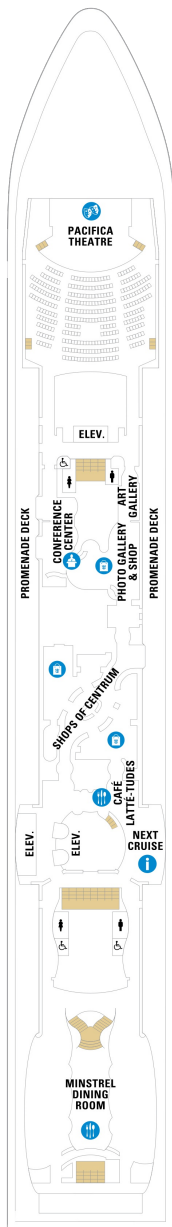

バルコニー海側客室 カテゴリー一覧

スーペリアバルコニー 18.9㎡+4.1㎡

1B 2B 3B 4B

ツインベッド、シッティングエリア、窓、電話、クローゼット、ドライヤー、タオル・バスタオル、シャンプー、110/220V共有電源、最少収容人数1名、バルコニー、シャワー、テレビ、化粧台、ミニバー、金庫、石鹸、室内温度調節、最大収容人数4名 ※客室の写真、見取図は一例です。客室によりレイアウト、内装や、最大収容人数が異なる場合があります。

海側バルコニー 16.6㎡+3.8㎡

1D 2D 3D 4D 5D

ツインベッド、シッティングエリア、窓、電話、クローゼット、ドライヤー、タオル・バスタオル、シャンプー、110/220V共有電源、最少収容人数1名、バルコニー、シャワー、テレビ、化粧台、ミニバー、金庫、石鹸、室内温度調節、最大収容人数4名 ※客室の写真、見取図は一例です。客室によりレイアウト、内装や、最大収容人数が異なる場合があります。

デッキ2F

デッキ3F

デッキ4F

船首

1N 2N 1V 2V

CO 1N 2N 3N 4N 1V
2V 3V 4V

CO 1N 2N 3N 4N 1V
2V 3V 4V 2W

船尾

- △ 3名用客室
- * 4名用客室
- 5+ 5名以上用客室

- ↕ コネクトングルーム
- ♿ 車いす対応客室 (全室シャワールーム)
- ◻ 視界が遮られる客室・遮られる率

デッキ5F

デッキ6F

デッキ7F

船首

OT	4B	CB	1D	2D	3D
4D	5D	1E	2E	1K	4M
3N	1V	2V	3V	4V	

船尾