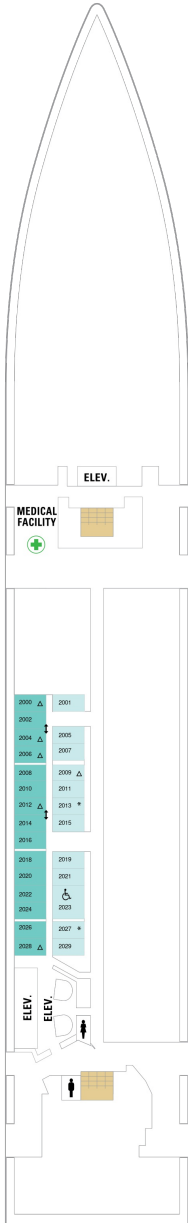

バルコニー海側客室 カテゴリー一覧

スーペリアバルコニー 18.9㎡+4.1㎡

1B 2B 3B 4B

ツインベッド、シッティングエリア、窓、電話、クローゼット、ドライヤー、タオル・バスタオル、シャンプー、110/220V共有電源、最少収容人数1名、バルコニー、シャワー、テレビ、化粧台、ミニバー、金庫、石鹸、室内温度調節、最大収容人数4名 ※客室の写真、見取図は一例です。客室によりレイアウト、内装や、最大収容人数が異なる場合があります。

コネクティングバルコニー 16.6㎡+3.8㎡

CB

ツインベッド、シッティングエリア、窓、電話、クローゼット、ドライヤー、タオル・バスタオル、シャンプー、110/220V共有電源、最少収容人数1名、バルコニー、シャワー、テレビ、化粧台、ミニバー、金庫、石鹸、室内温度調節、最大収容人数2名 ※客室の写真、見取図は一例です。客室によりレイアウト、内装や、最大収容人数が異なる場合があります。 ※2名定員の海側バルコニー2室がコネクティングになったカテゴリーです。1室ずつご予約が必要です。

海側バルコニー 16.6㎡+3.8㎡

1D 2D 3D 4D 5D

ツインベッド、シッティングエリア、窓、電話、クローゼット、ドライヤー、タオル・バスタオル、シャンプー、110/220V共有電源、最少収容人数1名、バルコニー、シャワー、テレビ、化粧台、ミニバー、金庫、石鹸、室内温度調節、最大収容人数4名 ※客室の写真、見取図は一例です。客室によりレイアウト、内装や、最大収容人数が異なる場合があります。

デッキ2F

デッキ3F

デッキ4F

船首

1N 2N 1V 2V

CO 1N 2N 3N 4N 1V
2V 3V 4V

CO 1N 2N 3N 4N 1V
2V 3V 4V 2W

船尾