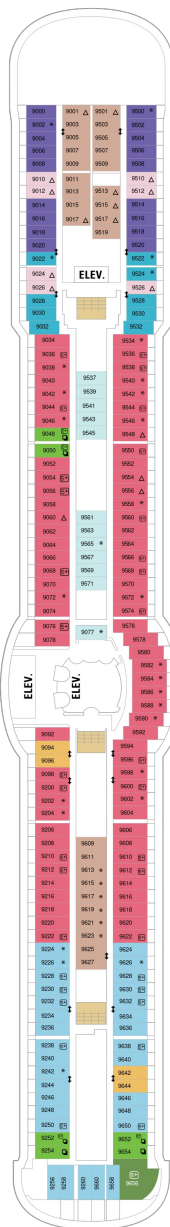

総トン数：90,090トン | 乗客定員：2142人 | 乗組員数：848人 | 全長：293m | 全幅：32m | 喫水：8.5m | 巡航速度：25.0ノット | 就航年：2002年7月 | 改装年：2013年5月 |

デッキプラン

Brilliance of the Seas

ブリリアンス・オブ・ザ・シーズ

2024年04月28日 ~ 2026年10月26日

スイート客室 カテゴリー一覧

ロイヤルスイート 88.4㎡+26.2㎡

バルコニー海側客室 カテゴリー一覧

スーペリアバルコニー 18.9㎡+4.1㎡

1B 2B 3B 4B

ツインベッド、シッティングエリア、窓、電話、クローゼット、ドライヤー、タオル・バスタオル、シャンプー、110/220V共有電源、最少収容人数1名、バルコニー、シャワー、テレビ、化粧台、ミニバー、金庫、石鹸、室内温度調節、最大収容人数4名 ※客室の写真、見取図は一例です。客室によりレイアウト、内装や、最大収容人数が異なる場合があります。

デッキ2F

デッキ3F

デッキ4F

船首

1N 2N 1V 2V

CO 1N 2N 3N 4N 1V
2V 3V 4V

CO 1N 2N 3N 4N 1V
2V 3V 4V 2W

船尾

デッキ10F

船首

OT	4B	CB	1D	2D	3D
4D	5D	1E	2E	1K	4M
1V	2V	3V	4V		

OT	1B	2B	3B	4B	CB
1D	2D	3D	4D	5D	1E
2E	1V	2V	3V	4V	

RS	OS	GT	GS	J3	1B
3B	4B	CB	2D	3D	4D
5D	1V	3V	4V		

船尾

- △ 3名用客室
- * 4名用客室
- 5名以上用客室

- ↕ コネクティングルーム
- ♿ 車いす対応客室 (全室シャワールーム)
- 視界が遮られる客室・遮られる率