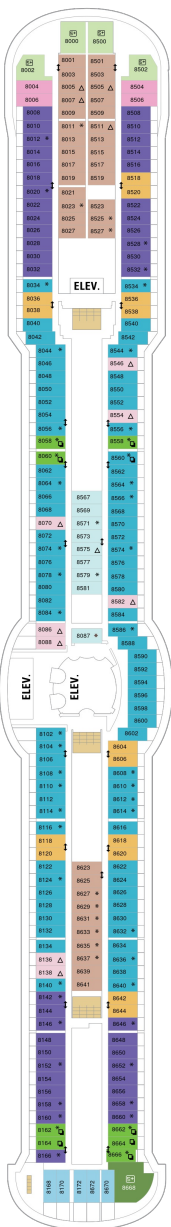

総トン数：90,090トン | 乗客定員：2142人 | 乗組員数：848人 | 全長：293m | 全幅：32m | 喫水：8.5m | 巡航速度：25.0ノット | 就航年：2002年7月 | 改装年：2013年5月 |

デッキプラン

Brilliance of the Seas

ブリリアンス・オブ・ザ・シーズ

2024年04月28日 ~ 2026年10月26日

スイート客室 カテゴリー一覧

ロイヤルスイート 88.4㎡+26.2㎡

バルコニー海側客室 カテゴリー一覧

スーペリアバルコニー 18.9㎡+4.1㎡

1B 2B 3B 4B

ツインベッド、シッティングエリア、窓、電話、クローゼット、ドライヤー、タオル・バスタオル、シャンプー、110/220V共有電源、最少収容人数1名、バルコニー、シャワー、テレビ、化粧台、ミニバー、金庫、石鹸、室内温度調節、最大収容人数4名 ※客室の写真、見取図は一例です。客室によりレイアウト、内装や、最大収容人数が異なる場合があります。

デッキ2F

デッキ3F

デッキ4F

船首

1N 2N 1V 2V

CO 1N 2N 3N 4N 1V
2V 3V 4V

CO 1N 2N 3N 4N 1V
2V 3V 4V 2W

船尾

デッキ10F

船首

OT	4B	CB	1D	2D	3D
4D	5D	1E	2E	1K	4M
1V	2V	3V	4V		

OT	1B	2B	3B	4B	CB
1D	2D	3D	4D	5D	1E
2E	1V	2V	3V	4V	

RS	OS	GT	GS	J3	1B
3B	4B	CB	2D	3D	4D
5D	1V	3V	4V		

船尾

- △ 3名用客室
- * 4名用客室
- 5名以上用客室

- ↕ コネクティングルーム
- ♿ 車いす対応客室 (全室シャワールーム)
- 視界が遮られる客室・遮られる率