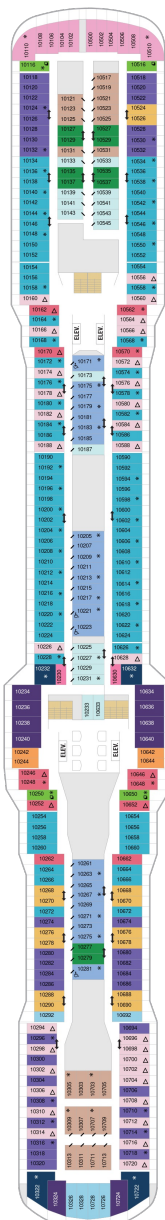

## オーナーズスイート 50.2㎡+24.0㎡

OS

窓、バスタブ、フラットテレビ、電話、クローゼット、ドライヤー、タオル・バスタオル、シャンプー、バルコニー、シャワー、テレビ、化粧台、ミニバー、金庫、石鹸、室内温度調節、最大収容人数4名 ※スカイクラスのスイート特典が付きまます。コンシェルジュサービス/インターネット無料/乗船日の水のサービス/スイート専用ラウンジ・エリア利用/スイート専用ダイニング「ゴールドダイニング」・「シルバーダイニング」利用/優先乗船・下船/船内レストラン・イベント優先予約/ワンランク上の客室アメニティ/客室にコーヒーマシーン ※「ゴールドダイニング」・「シルバーダイニング」をご利用いただく場合はスイート客室以外のお客様と一緒に食事できません。スイート以外のお客様と一緒になりたい場合はメインダイニングをご利用ください。

## グランドスイート 31.4㎡+10.1㎡

GS

ツインベッド、窓、バスタブ、フラットテレビ、電話、クローゼット、ドライヤー、タオル・バスタオル、シャンプー、バルコニー、シャワー、テレビ、化粧台、ミニバー、金庫、石鹸、室内温度調節、最大収容人数4名 ※スカイクラスのスイート特典が付きまます。コンシェルジュサービス/インターネット無料/乗船日の水のサービス/スイート専用ラウンジ・エリア利用/スイート専用ダイニング「ゴールドダイニング」・「シルバーダイニング」利用/優先乗船・下船/船内レストラン・イベント優先予約/ワンランク上の客室アメニティ/客室にコーヒーマシーン ※「ゴールドダイニング」・「シルバーダイニング」をご利用いただく場合はスイート客室以外のお客様と一緒に食事できません。スイート以外のお客様と一緒になりたい場合はメインダイニングをご利用ください。

デッキ7F

デッキ8F

船首

J1 J4 1D 2D 4D 5D  
1E 2E 2F 2W

J1 J4 1C 2C CB 1D  
2D 3D 4D 5D 2E 2F  
CI 2V 3V 4V 2W

J1 J4 1C 2C 4C 1D  
2D 3D 4D 5D 1E 2E  
3M 4M 1N CI 1V 2V  
3V 4V 2W

船尾

△ 3名用客室

船首

J1	J4	1C	2C	4C	CB
1D	2D	3D	4D	5D	1E
2E	3M	4M	1N	CI	1U
2U	1V	2V	4V	2W	

J1	J4	1C	2C	4C	CB
1D	2D	3D	4D	5D	1E
2E	3M	4M	CI	1U	2U
1V	2V	3V	4V	2W	

J1	J4	1C	2C	4C	CB
1D	2D	3D	4D	5D	1E
3M	4M	CI	1V	2V	4V
			2W		