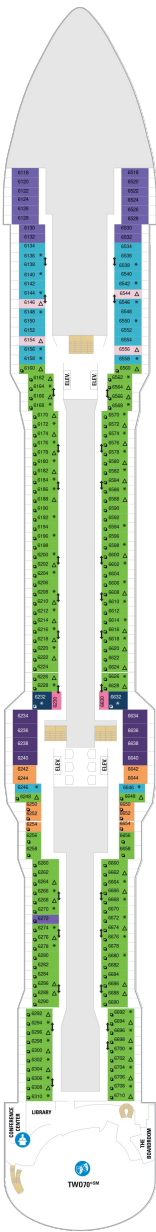

## オーナーズスイート 50.2㎡+24.0㎡

OS

窓、バスタブ、フラットテレビ、電話、クローゼット、ドライヤー、タオル・バスタオル、シャンプー、バルコニー、シャワー、テレビ、化粧台、ミニバー、金庫、石鹸、室内温度調節、最大収容人数4名 ※スカイクラスのスイート特典が付きまます。コンシェルジュサービス/インターネット無料/乗船日の水のサービス/スイート専用ラウンジ・エリア利用/スイート専用ダイニング「ゴールドダイニング」・「シルバーダイニング」利用/優先乗船・下船/船内レストラン・イベント優先予約/ワンランク上の客室アメニティ/客室にコーヒーマシーン ※「ゴールドダイニング」・「シルバーダイニング」をご利用いただく場合はスイート客室以外のお客様と一緒に食事できません。スイート以外のお客様と一緒になりたい場合はメインダイニングをご利用ください。

## グランドスイート 31.4㎡+10.1㎡

GS

ツインベッド、窓、バスタブ、フラットテレビ、電話、クローゼット、ドライヤー、タオル・バスタオル、シャンプー、バルコニー、シャワー、テレビ、化粧台、ミニバー、金庫、石鹸、室内温度調節、最大収容人数4名 ※スカイクラスのスイート特典が付きまます。コンシェルジュサービス/インターネット無料/乗船日の水のサービス/スイート専用ラウンジ・エリア利用/スイート専用ダイニング「ゴールドダイニング」・「シルバーダイニング」利用/優先乗船・下船/船内レストラン・イベント優先予約/ワンランク上の客室アメニティ/客室にコーヒーマシーン ※「ゴールドダイニング」・「シルバーダイニング」をご利用いただく場合はスイート客室以外のお客様と一緒に食事できません。スイート以外のお客様と一緒になりたい場合はメインダイニングをご利用ください。

デッキ7F

デッキ8F

船首

J1 J4 1D 2D 4D 5D  
1E 2E 2F 2W

J1 J4 1C 2C CB 1D  
2D 3D 4D 5D 2E 2F  
CI 2V 3V 4V 2W

J1 J4 1C 2C 4C 1D  
2D 3D 4D 5D 1E 2E  
3M 4M 1N CI 1V 2V  
3V 4V 2W

船尾

△ 3名用客室