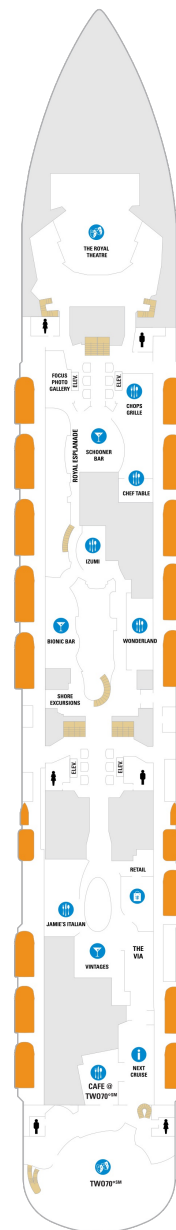

デッキ3F

デッキ4F

デッキ5F

船首

1N 2N 2V

船尾

△ 3名用客室

* 4名用客室

5+ 5名以上用客室

↕ コネクティングルーム

♿ 車いす対応客室 (全室シャワールーム)

◻ 視界が遮られる客室・遮られる率