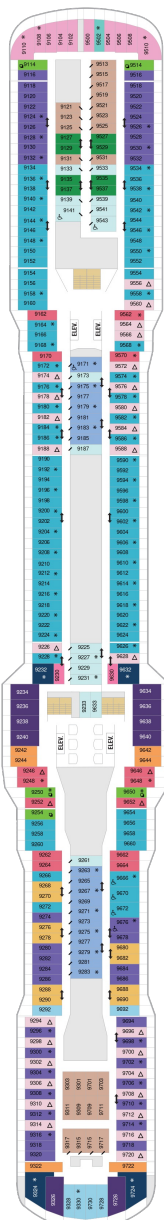

## オーナーズスイート 50.2㎡+24.0㎡

OS

窓、バスタブ、フラットテレビ、電話、クローゼット、ドライヤー、タオル・バスタオル、シャンプー、バルコニー、シャワー、テレビ、化粧台、ミニバー、金庫、石鹸、室内温度調節、最大収容人数4名 ※スカイクラスのスイート特典が付きまます。コンシェルジュサービス/インターネット無料/乗船日の水のサービス/スイート専用ラウンジ・エリア利用/スイート専用ダイニング「ゴールドダイニング」・「シルバーダイニング」利用/優先乗船・下船/船内レストラン・イベント優先予約/ワンランク上の客室アメニティ/客室にコーヒーマシーン ※「ゴールドダイニング」・「シルバーダイニング」をご利用いただく場合はスイート客室以外のお客様と一緒に食事できません。スイート以外のお客様と一緒になりたい場合はメインダイニングをご利用ください。

## グランドスイート 31.4㎡+10.1㎡

GS

ツインベッド、窓、バスタブ、フラットテレビ、電話、クローゼット、ドライヤー、タオル・バスタオル、シャンプー、バルコニー、シャワー、テレビ、化粧台、ミニバー、金庫、石鹸、室内温度調節、最大収容人数4名 ※スカイクラスのスイート特典が付きまます。コンシェルジュサービス/インターネット無料/乗船日の水のサービス/スイート専用ラウンジ・エリア利用/スイート専用ダイニング「ゴールドダイニング」・「シルバーダイニング」利用/優先乗船・下船/船内レストラン・イベント優先予約/ワンランク上の客室アメニティ/客室にコーヒーマシーン ※「ゴールドダイニング」・「シルバーダイニング」をご利用いただく場合はスイート客室以外のお客様と一緒に食事できません。スイート以外のお客様と一緒になりたい場合はメインダイニングをご利用ください。

デッキ7F

デッキ8F

船首

J1 J4 1D 2D 4D 5D  
1E 2E 2F 2W

J1 J4 1C 2C CB 1D  
2D 3D 4D 5D 2E 2F  
CI 2V 3V 4V 2W

J1 J4 1C 2C 4C 1D  
2D 3D 4D 5D 1E 2E  
3M 4M 1N CI 1V 2V  
3V 4V 2W

船尾

△ 3名用客室

船首

J1	J4	1C	2C	4C	CB
1D	2D	3D	4D	5D	1E
2E	3M	4M	1N	CI	1U
2U	1V	2V	4V	2W	

J1	J4	1C	2C	4C	CB
1D	2D	3D	4D	5D	1E
2E	3M	4M	CI	1U	2U
1V	2V	3V	4V	2W	

J1	J4	1C	2C	4C	CB
1D	2D	3D	4D	5D	1E
3M	4M	CI	1V	2V	4V
			2W		