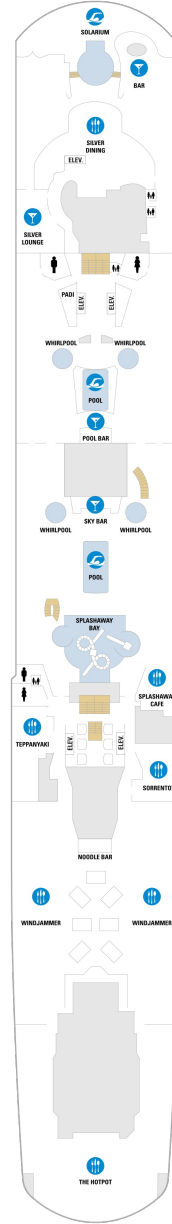

## グランドスイート 31.4㎡+10.1㎡

GS

ツインベッド、窓、バスタブ、フラットテレビ、電話、クローゼット、ドライヤー、タオル・バスタオル、シャンプー、バルコニー、シャワー、テレビ、化粧台、ミニバー、金庫、石鹸、室内温度調節、最大収容人数4名 ※スカイクラスのスイート特典が付きまます。コンシェルジュサービス/インターネット無料/乗船日の水のサービス/スイート専用ラウンジ・エリア利用/スイート専用ダイニング「ゴールドダイニング」・「シルバーダイニング」利用/優先乗船・下船/船内レストラン・イベント優先予約/ワンランク上の客室アメニティ/客室にコーヒーマシーン ※「ゴールドダイニング」・「シルバーダイニング」をご利用いただく場合はスイート客室以外のお客様と一緒に食事できません。スイート以外のお客様と一緒になりたい場合はメインダイニングをご利用ください。

デッキ7F

デッキ8F

船首

J1 J4 1D 2D 4D 5D  
1E 2E 2F 2W

J1 J4 1C 2C CB 1D  
2D 3D 4D 5D 2E 2F  
CI 2V 3V 4V 2W

J1 J4 1C 2C 4C 1D  
2D 3D 4D 5D 1E 2E  
3M 4M 1N CI 1V 2V  
3V 4V 2W

船尾

△ 3名用客室

船首

J1	J4	1C	2C	4C	CB
1D	2D	3D	4D	5D	1E
2E	3M	4M	1N	CI	1U
2U	1V	2V	4V	2W	

J1	J4	1C	2C	4C	CB
1D	2D	3D	4D	5D	1E
2E	3M	4M	CI	1U	2U
1V	2V	3V	4V	2W	

J1	J4	1C	2C	4C	CB
1D	2D	3D	4D	5D	1E
3M	4M	CI	1V	2V	4V
			2W		

デッキ13F

デッキ14F

船首

J1 J4 1C 2C 4C 1D  
2D 3D 4D 5D 1E 2V  
3V 4V 2W

GS BY J1 J4 1C 2C  
4C 1D 2D 3D 4D 5D  
1E 2E 2V 2W

船尾

- △ 3名用客室
- \* 4名用客室
- 5名以上用客室

- ↔ コネクティングルーム
- ♿ 車いす対応客室 (全室シャワールーム)
- ◻ 視界が遮られる客室・遮られる率