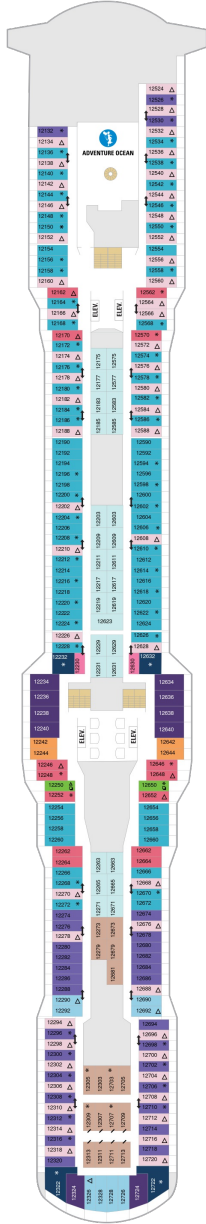

## グランドスイート 31.4㎡+10.1㎡

GS

ツインベッド、窓、バスタブ、フラットテレビ、電話、クローゼット、ドライヤー、タオル・バスタオル、シャンプー、バルコニー、シャワー、テレビ、化粧台、ミニバー、金庫、石鹸、室内温度調節、最大収容人数4名 ※スカイクラスのスイート特典が付きまます。コンシェルジュサービス/インターネット無料/乗船日の水のサービス/スイート専用ラウンジ・エリア利用/スイート専用ダイニング「ゴールドダイニング」・「シルバーダイニング」利用/優先乗船・下船/船内レストラン・イベント優先予約/ワンランク上の客室アメニティ/客室にコーヒーマシーン ※「ゴールドダイニング」・「シルバーダイニング」をご利用いただく場合はスイート客室以外のお客様と一緒に食事できません。スイート以外のお客様と一緒になりたい場合はメインダイニングをご利用ください。

デッキ7F

デッキ8F

船首

J1 J4 1D 2D 4D 5D  
1E 2E 2F 2W

J1 J4 1C 2C CB 1D  
2D 3D 4D 5D 2E 2F  
CI 2V 3V 4V 2W

J1 J4 1C 2C 4C 1D  
2D 3D 4D 5D 1E 2E  
3M 4M 1N CI 1V 2V  
3V 4V 2W

船尾

△ 3名用客室

船首

J1	J4	1C	2C	4C	CB
1D	2D	3D	4D	5D	1E
2E	3M	4M	1N	CI	1U
2U	1V	2V	4V	2W	

J1	J4	1C	2C	4C	CB
1D	2D	3D	4D	5D	1E
2E	3M	4M	CI	1U	2U
1V	2V	3V	4V	2W	

J1	J4	1C	2C	4C	CB
1D	2D	3D	4D	5D	1E
3M	4M	CI	1V	2V	4V
			2W		

デッキ13F

デッキ14F

船首

J1 J4 1C 2C 4C 1D  
2D 3D 4D 5D 1E 2V  
3V 4V 2W

GS BY J1 J4 1C 2C  
4C 1D 2D 3D 4D 5D  
1E 2E 2V 2W

船尾

- △ 3名用客室
- \* 4名用客室
- 5名以上用客室

- ↔ コネクティングルーム
- ♿ 車いす対応客室 (全室シャワールーム)
- ◻ 視界が遮られる客室・遮られる率