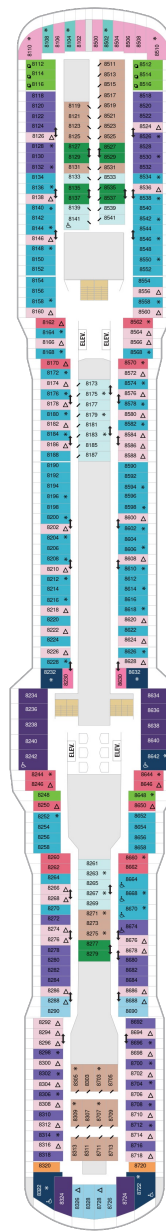

## オーナーズスイート 50.2㎡+24.0㎡

OS

窓、バスタブ、フラットテレビ、電話、クローゼット、ドライヤー、タオル・バスタオル、シャンプー、バルコニー、シャワー、テレビ、化粧台、ミニバー、金庫、石鹸、室内温度調節、最大収容人数4名 ※スカイクラスのスイート特典が付きまます。コンシェルジュサービス/インターネット無料/乗船日の水のサービス/スイート専用ラウンジ・エリア利用/スイート専用ダイニング「ゴールドダイニング」・「シルバーダイニング」利用/優先乗船・下船/船内レストラン・イベント優先予約/ワンランク上の客室アメニティ/客室にコーヒーマシーン ※「ゴールドダイニング」・「シルバーダイニング」をご利用いただく場合はスイート客室以外のお客様と一緒に食事できません。スイート以外のお客様と一緒になりたい場合はメインダイニングをご利用ください。

## グランドスイート 31.4㎡+10.1㎡

GS

ツインベッド、窓、バスタブ、フラットテレビ、電話、クローゼット、ドライヤー、タオル・バスタオル、シャンプー、バルコニー、シャワー、テレビ、化粧台、ミニバー、金庫、石鹸、室内温度調節、最大収容人数4名 ※スカイクラスのスイート特典が付きまます。コンシェルジュサービス/インターネット無料/乗船日の水のサービス/スイート専用ラウンジ・エリア利用/スイート専用ダイニング「ゴールドダイニング」・「シルバーダイニング」利用/優先乗船・下船/船内レストラン・イベント優先予約/ワンランク上の客室アメニティ/客室にコーヒーマシーン ※「ゴールドダイニング」・「シルバーダイニング」をご利用いただく場合はスイート客室以外のお客様と一緒に食事できません。スイート以外のお客様と一緒になりたい場合はメインダイニングをご利用ください。

デッキ7F

デッキ8F

船首

J1 J4 1D 2D 4D 5D  
1E 2E 2F 2W

J1 J4 1C 2C CB 1D  
2D 3D 4D 5D 2E 2F  
CI 2V 3V 4V 2W

J1 J4 1C 2C 4C 1D  
2D 3D 4D 5D 1E 2E  
3M 4M 1N CI 1V 2V  
3V 4V 2W

船尾

△ 3名用客室

船首

J1	J4	1C	2C	4C	CB
1D	2D	3D	4D	5D	1E
2E	3M	4M	1N	CI	1U
2U	1V	2V	4V	2W	

J1	J4	1C	2C	4C	CB
1D	2D	3D	4D	5D	1E
2E	3M	4M	CI	1U	2U
1V	2V	3V	4V	2W	

J1	J4	1C	2C	4C	CB
1D	2D	3D	4D	5D	1E
3M	4M	CI	1V	2V	4V
			2W		