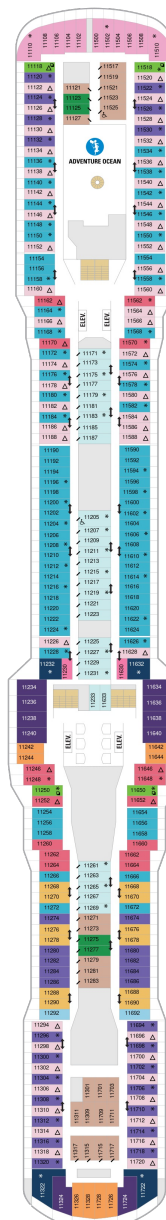

## オーナーズスイート 50.2㎡+24.0㎡

OS

窓、バスタブ、フラットテレビ、電話、クローゼット、ドライヤー、タオル・バスタオル、シャンプー、バルコニー、シャワー、テレビ、化粧台、ミニバー、金庫、石鹸、室内温度調節、最大収容人数4名 ※スカイクラスのスイート特典が付きまます。コンシェルジュサービス/インターネット無料/乗船日の水のサービス/スイート専用ラウンジ・エリア利用/スイート専用ダイニング「ゴールドダイニング」・「シルバーダイニング」利用/優先乗船・下船/船内レストラン・イベント優先予約/ワンランク上の客室アメニティ/客室にコーヒーマシーン ※「ゴールドダイニング」・「シルバーダイニング」をご利用いただく場合はスイート客室以外のお客様と一緒に食事できません。スイート以外のお客様と一緒になりたい場合はメインダイニングをご利用ください。

## グランドスイート 31.4㎡+10.1㎡

GS

ツインベッド、窓、バスタブ、フラットテレビ、電話、クローゼット、ドライヤー、タオル・バスタオル、シャンプー、バルコニー、シャワー、テレビ、化粧台、ミニバー、金庫、石鹸、室内温度調節、最大収容人数4名 ※スカイクラスのスイート特典が付きまます。コンシェルジュサービス/インターネット無料/乗船日の水のサービス/スイート専用ラウンジ・エリア利用/スイート専用ダイニング「ゴールドダイニング」・「シルバーダイニング」利用/優先乗船・下船/船内レストラン・イベント優先予約/ワンランク上の客室アメニティ/客室にコーヒーマシーン ※「ゴールドダイニング」・「シルバーダイニング」をご利用いただく場合はスイート客室以外のお客様と一緒に食事できません。スイート以外のお客様と一緒になりたい場合はメインダイニングをご利用ください。

デッキ7F

デッキ8F

船首

J1 J4 1D 2D 4D 5D  
1E 2E 2F 2W

J1 J4 1C 2C CB 1D  
2D 3D 4D 5D 2E 2F  
CI 2V 3V 4V 2W

J1 J4 1C 2C 4C 1D  
2D 3D 4D 5D 1E 2E  
3M 4M 1N CI 1V 2V  
3V 4V 2W

船尾

△ 3名用客室

船首

J1	J4	1C	2C	4C	CB
1D	2D	3D	4D	5D	1E
2E	3M	4M	1N	CI	1U
2U	1V	2V	4V	2W	

J1	J4	1C	2C	4C	CB
1D	2D	3D	4D	5D	1E
2E	3M	4M	CI	1U	2U
1V	2V	3V	4V	2W	

J1	J4	1C	2C	4C	CB
1D	2D	3D	4D	5D	1E
3M	4M	CI	1V	2V	4V
			2W		