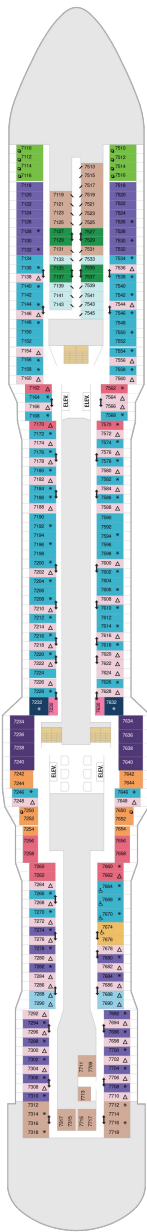

## オーナーズスイート 50.2㎡+24.0㎡

OS

窓、バスタブ、フラットテレビ、電話、クローゼット、ドライヤー、タオル・バスタオル、シャンプー、バルコニー、シャワー、テレビ、化粧台、ミニバー、金庫、石鹸、室内温度調節、最大収容人数4名 ※スカイクラスのスイート特典が付きまます。コンシェルジュサービス/インターネット無料/乗船日の水のサービス/スイート専用ラウンジ・エリア利用/スイート専用ダイニング「ゴールドダイニング」・「シルバーダイニング」利用/優先乗船・下船/船内レストラン・イベント優先予約/ワンランク上の客室アメニティ/客室にコーヒーマシーン ※「ゴールドダイニング」・「シルバーダイニング」をご利用いただく場合はスイート客室以外のお客様と一緒に食事できません。スイート以外のお客様と一緒になりたい場合はメインダイニングをご利用ください。

## グランドスイート 31.4㎡+10.1㎡

GS

ツインベッド、窓、バスタブ、フラットテレビ、電話、クローゼット、ドライヤー、タオル・バスタオル、シャンプー、バルコニー、シャワー、テレビ、化粧台、ミニバー、金庫、石鹸、室内温度調節、最大収容人数4名 ※スカイクラスのスイート特典が付きまます。コンシェルジュサービス/インターネット無料/乗船日の水のサービス/スイート専用ラウンジ・エリア利用/スイート専用ダイニング「ゴールドダイニング」・「シルバーダイニング」利用/優先乗船・下船/船内レストラン・イベント優先予約/ワンランク上の客室アメニティ/客室にコーヒーマシーン ※「ゴールドダイニング」・「シルバーダイニング」をご利用いただく場合はスイート客室以外のお客様と一緒に食事できません。スイート以外のお客様と一緒になりたい場合はメインダイニングをご利用ください。

## スカイジュニアスイート 24.8㎡+7.5㎡

JY

ツインベッド、窓、バスタブ、フラットテレビ、電話、クローゼット、ドライヤー、タオル・バスタオル、シャンプー、バルコニー、シャワー、テレビ、化粧台、ミニバー、金庫、石鹸、室内温度調節、最大収容人数2名 ※シークラスのスイート特典が付きまます。スイート専用ダイニング「シルバーダイニング」利用/優先乗船/ワンランク上の客室アメニティ/客室にコーヒーマシーン ※「シルバーダイニング」をご利用いただく場合はスイート客室以外のお客様と一緒に食事できません。スイート以外のお客様と一緒になりたい場合はメインダイニングをご利用ください。

デッキ7F

デッキ8F

船首

J1 J4 1D 2D 4D 5D  
1E 2E 2F 2W

J1 J4 1C 2C CB 1D  
2D 3D 4D 5D 2E 2F  
CI 2V 3V 4V 2W

J1 J4 1C 2C 4C 1D  
2D 3D 4D 5D 1E 2E  
3M 4M 1N CI 1V 2V  
3V 4V 2W

船尾

△ 3名用客室