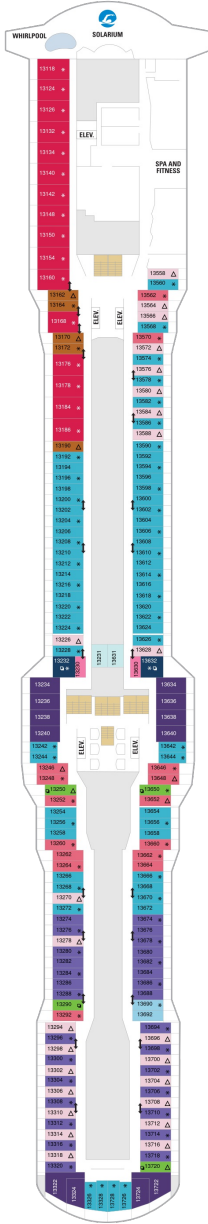

## グランドスイート 31.4㎡+10.1㎡

GS

ツインベッド、窓、バスタブ、フラットテレビ、電話、クローゼット、ドライヤー、タオル・バスタオル、シャンプー、バルコニー、シャワー、テレビ、化粧台、ミニバー、金庫、石鹸、室内温度調節、最大収容人数4名 ※スカイクラスのスイート特典が付きまます。コンシェルジュサービス/インターネット無料/乗船日の水のサービス/スイート専用ラウンジ・エリア利用/スイート専用ダイニング「ゴールドダイニング」・「シルバーダイニング」利用/優先乗船・下船/船内レストラン・イベント優先予約/ワンランク上の客室アメニティ/客室にコーヒーマシーン ※「ゴールドダイニング」・「シルバーダイニング」をご利用いただく場合はスイート客室以外のお客様と一緒に食事できません。スイート以外のお客様と一緒になりたい場合はメインダイニングをご利用ください。

デッキ7F

デッキ8F

船首

J1 J4 1D 2D 4D 5D  
1E 2E 2F 2W

J1 J4 1C 2C CB 1D  
2D 3D 4D 5D 2E 2F  
CI 2V 3V 4V 2W

J1 J4 1C 2C 4C 1D  
2D 3D 4D 5D 1E 2E  
3M 4M 1N CI 1V 2V  
3V 4V 2W

船尾

△ 3名用客室

船首

J1	J4	1C	2C	4C	CB
1D	2D	3D	4D	5D	1E
2E	3M	4M	1N	CI	1U
2U	1V	2V	4V	2W	

J1	J4	1C	2C	4C	CB
1D	2D	3D	4D	5D	1E
2E	3M	4M	CI	1U	2U
1V	2V	3V	4V	2W	

J1	J4	1C	2C	4C	CB
1D	2D	3D	4D	5D	1E
3M	4M	CI	1V	2V	4V
			2W		

デッキ13F

デッキ14F

船首

J1 J4 1C 2C 4C 1D  
2D 3D 4D 5D 1E 2V  
3V 4V 2W

GS BY J1 J4 1C 2C  
4C 1D 2D 3D 4D 5D  
1E 2E 2V 2W

船尾

- △ 3名用客室
- \* 4名用客室
- 5名以上用客室

- ↔ コネクティングルーム
- ♿ 車いす対応客室 (全室シャワールーム)
- ◻ 視界が遮られる客室・遮られる率