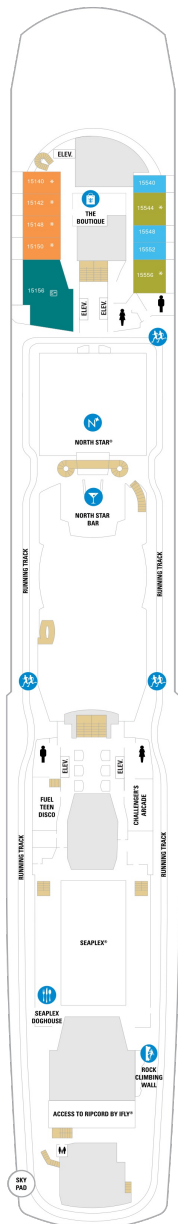

デッキ15F

デッキ16F

船首

US GL OS JY