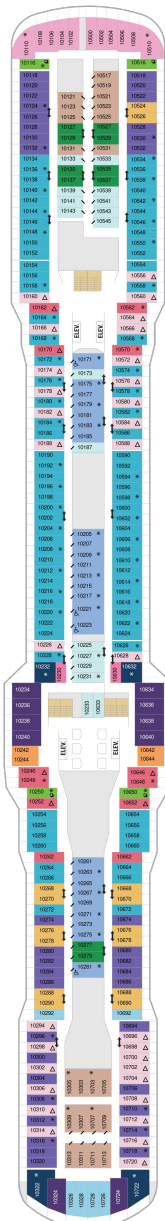

デッキ9F

デッキ10F

デッキ11F

船首

J1	J4	1C	2C	4C	CB
1D	2D	3D	4D	5D	1E
2E	3M	4M	1N	CI	1U
2U	1V	2V	4V	2W	

J1	J4	1C	2C	4C	CB
1D	2D	3D	4D	5D	1E
2E	3M	4M	CI	1U	2U
1V	2V	3V	4V	2W	

J1	J4	1C	2C	4C	CB
1D	2D	3D	4D	5D	1E
3M	4M	CI	1V	2V	4V
			2W		

船尾

△ 3名用客室

* 4名用客室

□ 5名以上用客室

⇄ コネクティングルーム

♿ 車いす対応客室 (全室シャワールーム)

◻ 視界が遮られる客室・遮られる率