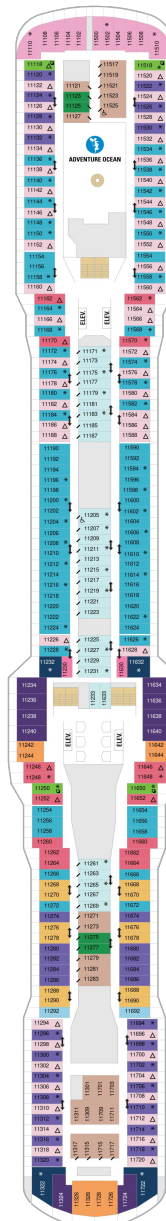

デッキ9F

デッキ10F

デッキ11F

船首

J1	J4	1C	2C	4C	CB
1D	2D	3D	4D	5D	1E
2E	3M	4M	1N	CI	1U
2U	1V	2V	4V	2W	

J1	J4	1C	2C	4C	CB
1D	2D	3D	4D	5D	1E
2E	3M	4M	CI	1U	2U
1V	2V	3V	4V	2W	

J1	J4	1C	2C	4C	CB
1D	2D	3D	4D	5D	1E
3M	4M	CI	1V	2V	4V
			2W		

船尾

△ 3名用客室

* 4名用客室

□ 5名以上用客室

⇄ コネクティングルーム

♿ 車いす対応客室 (全室シャワールーム)

◻ 視界が遮られる客室・遮られる率