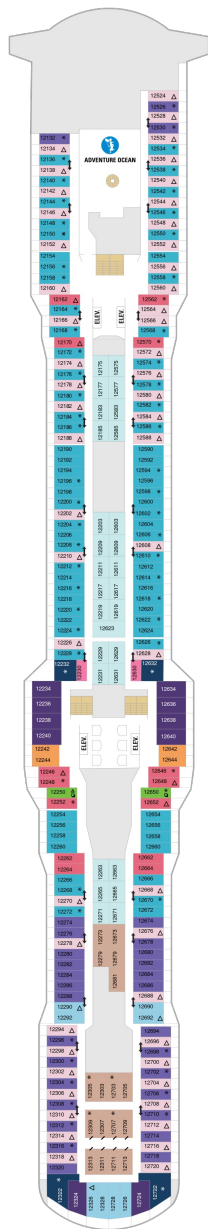

総トン数：169,379トン | 乗客定員：4246人 | 乗組員数：1551人 | 全長：347m | 全幅：41m | 喫水：8.5m | 巡航速度：22ノット | 就航年：2019年4月 |

デッキプラン

Spectrum of the Seas

スペクトラム・オブ・ザ・シーズ

2024年03月31日 ~ 2026年04月26日

スイート客室 カテゴリー一覽

アルティメットファミリースイート 217.9㎡+42.9㎡

デッキ3F

デッキ4F

デッキ5F

船首

1N 2N 2V

船尾

△ 3名用客室

* 4名用客室

J1 J4 1D 2D 4D 5D
1E 2E 2F 2W

J1 J4 1C 2C CB 1D
2D 3D 4D 5D 2E 2F
CI 2V 3V 4V 2W

J1 J4 1C 2C 4C 1D
2D 3D 4D 5D 1E 2E
3M 4M 1N CI 1V 2V
3V 4V 2W

船尾

△ 3名用客室

* 4名用客室

□ 5名以上用客室

⇄ コネクティングルーム

デッキ12F

デッキ13F

デッキ14F

船首

J1	J4	1C	2C	4C	1D
2D	3D	4D	5D	1E	2V
3V	4V	2W			

GS	BY	J1	J4	1C	2C
4C	1D	2D	3D	4D	5D
1E	2E	2V	2W		

船尾

△ 3名用客室