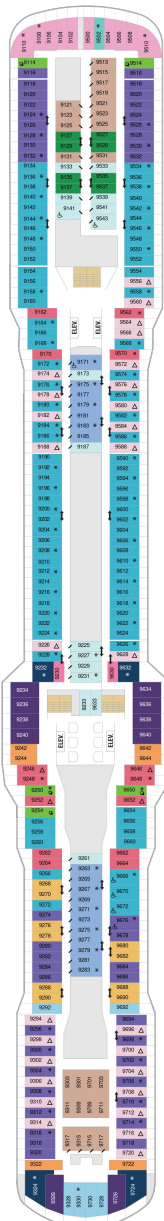

デッキ9F

デッキ10F

デッキ11F

船首

J1	J4	1C	2C	4C	CB
1D	2D	3D	4D	5D	1E
2E	3M	4M	1N	CI	1U
2U	1V	2V	4V	2W	

J1	J4	1C	2C	4C	CB
1D	2D	3D	4D	5D	1E
2E	3M	4M	CI	1U	2U
1V	2V	3V	4V	2W	

J1	J4	1C	2C	4C	CB
1D	2D	3D	4D	5D	1E
3M	4M	CI	1V	2V	4V
			2W		

船尾

△ 3名用客室

* 4名用客室

□ 5名以上用客室

⇄ コネクティングルーム

♿ 車いす対応客室 (全室シャワールーム)

◻ 視界が遮られる客室・遮られる率