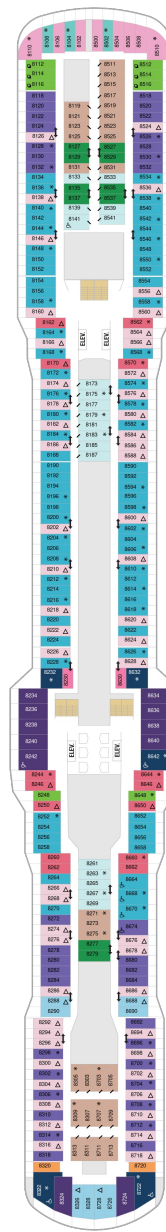

オーナーズスイート 50.2㎡+24.0㎡

OS

窓、バスタブ、フラットテレビ、電話、クローゼット、ドライヤー、タオル・バスタオル、シャンプー、バルコニー、シャワー、テレビ、化粧台、ミニバー、金庫、石鹸、室内温度調節、最大収容人数4名 ※スカイクラスのスイート特典が付きまます。コンシェルジュサービス/インターネット無料/乗船日の水のサービス/スイート専用ラウンジ・エリア利用/スイート専用ダイニング「ゴールドダイニング」・「シルバーダイニング」利用/優先乗船・下船/船内レストラン・イベント優先予約/ワンランク上の客室アメニティ/客室にコーヒーマシーン ※「ゴールドダイニング」・「シルバーダイニング」をご利用いただく場合はスイート客室以外のお客様と一緒に食事できません。スイート以外のお客様と一緒になりたい場合はメインダイニングをご利用ください。

グランドスイート 31.4㎡+10.1㎡

GS

ツインベッド、窓、バスタブ、フラットテレビ、電話、クローゼット、ドライヤー、タオル・バスタオル、シャンプー、バルコニー、シャワー、テレビ、化粧台、ミニバー、金庫、石鹸、室内温度調節、最大収容人数4名 ※スカイクラスのスイート特典が付きまます。コンシェルジュサービス/インターネット無料/乗船日の水のサービス/スイート専用ラウンジ・エリア利用/スイート専用ダイニング「ゴールドダイニング」・「シルバーダイニング」利用/優先乗船・下船/船内レストラン・イベント優先予約/ワンランク上の客室アメニティ/客室にコーヒーマシーン ※「ゴールドダイニング」・「シルバーダイニング」をご利用いただく場合はスイート客室以外のお客様と一緒に食事できません。スイート以外のお客様と一緒になりたい場合はメインダイニングをご利用ください。

デッキ3F

デッキ4F

デッキ5F

船首

1N 2N 2V

船尾

△ 3名用客室

* 4名用客室

J1 J4 1D 2D 4D 5D
1E 2E 2F 2W

J1 J4 1C 2C CB 1D
2D 3D 4D 5D 2E 2F
CI 2V 3V 4V 2W

J1 J4 1C 2C 4C 1D
2D 3D 4D 5D 1E 2E
3M 4M 1N CI 1V 2V
3V 4V 2W

船尾

△ 3名用客室

* 4名用客室

□ 5名以上用客室

⇄ コネクティングルーム