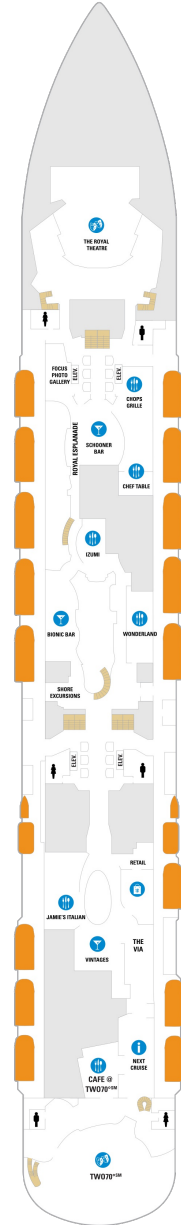

オーナーズスイート 50.2㎡+24.0㎡

OS

窓、バスタブ、フラットテレビ、電話、クローゼット、ドライヤー、タオル・バスタオル、シャンプー、バルコニー、シャワー、テレビ、化粧台、ミニバー、金庫、石鹸、室内温度調節、最大収容人数4名 ※スカイクラスのスイート特典が付きまます。コンシェルジュサービス/インターネット無料/乗船日の水のサービス/スイート専用ラウンジ・エリア利用/スイート専用ダイニング「ゴールドダイニング」・「シルバーダイニング」利用/優先乗船・下船/船内レストラン・イベント優先予約/ワンランク上の客室アメニティ/客室にコーヒーマシーン ※「ゴールドダイニング」・「シルバーダイニング」をご利用いただく場合はスイート客室以外のお客様と一緒に食事できません。スイート以外のお客様と一緒になりたい場合はメインダイニングをご利用ください。

グランドスイート 31.4㎡+10.1㎡

GS

ツインベッド、窓、バスタブ、フラットテレビ、電話、クローゼット、ドライヤー、タオル・バスタオル、シャンプー、バルコニー、シャワー、テレビ、化粧台、ミニバー、金庫、石鹸、室内温度調節、最大収容人数4名 ※スカイクラスのスイート特典が付きまます。コンシェルジュサービス/インターネット無料/乗船日の水のサービス/スイート専用ラウンジ・エリア利用/スイート専用ダイニング「ゴールドダイニング」・「シルバーダイニング」利用/優先乗船・下船/船内レストラン・イベント優先予約/ワンランク上の客室アメニティ/客室にコーヒーマシーン ※「ゴールドダイニング」・「シルバーダイニング」をご利用いただく場合はスイート客室以外のお客様と一緒に食事できません。スイート以外のお客様と一緒になりたい場合はメインダイニングをご利用ください。

スカイバルコニー 18.3㎡+5.1㎡

BY

ツインベッド、窓、バスタブ、フラットテレビ、電話、クローゼット、ドライヤー、タオル・バスタオル、シャンプー、バルコニー、シャワー、テレビ、化粧台、ミニバー、金庫、石鹸、室内温度調節、最大収容人数4名 ※シークラスのスイート特典が付きまます。スイート専用ダイニング「シルバーダイニング」利用/優先乗船/ワンランク上の客室アメニティ/客室にコーヒーマシーン ※「シルバーダイニング」をご利用いただく場合はスイート客室以外のお客様と一緒に食事できません。スイート以外のお客様と一緒になりたい場合はメインダイニングをご利用ください。

デッキ3F

デッキ4F

デッキ5F

船首

1N 2N 2V

船尾

△ 3名用客室

* 4名用客室