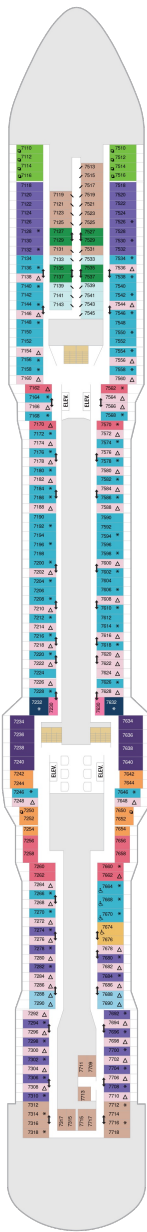

オーナーズスイート 50.2㎡+24.0㎡

OS

窓、バスタブ、フラットテレビ、電話、クローゼット、ドライヤー、タオル・バスタオル、シャンプー、バルコニー、シャワー、テレビ、化粧台、ミニバー、金庫、石鹸、室内温度調節、最大収容人数4名 ※スカイクラスのスイート特典が付きまます。コンシェルジュサービス/インターネット無料/乗船日の水のサービス/スイート専用ラウンジ・エリア利用/スイート専用ダイニング「ゴールドダイニング」・「シルバーダイニング」利用/優先乗船・下船/船内レストラン・イベント優先予約/ワンランク上の客室アメニティ/客室にコーヒーマシーン ※「ゴールドダイニング」・「シルバーダイニング」をご利用いただく場合はスイート客室以外のお客様と一緒に食事できません。スイート以外のお客様と一緒になりたい場合はメインダイニングをご利用ください。

グランドスイート 31.4㎡+10.1㎡

GS

ツインベッド、窓、バスタブ、フラットテレビ、電話、クローゼット、ドライヤー、タオル・バスタオル、シャンプー、バルコニー、シャワー、テレビ、化粧台、ミニバー、金庫、石鹸、室内温度調節、最大収容人数4名 ※スカイクラスのスイート特典が付きまます。コンシェルジュサービス/インターネット無料/乗船日の水のサービス/スイート専用ラウンジ・エリア利用/スイート専用ダイニング「ゴールドダイニング」・「シルバーダイニング」利用/優先乗船・下船/船内レストラン・イベント優先予約/ワンランク上の客室アメニティ/客室にコーヒーマシーン ※「ゴールドダイニング」・「シルバーダイニング」をご利用いただく場合はスイート客室以外のお客様と一緒に食事できません。スイート以外のお客様と一緒になりたい場合はメインダイニングをご利用ください。

デッキ3F

デッキ4F

デッキ5F

船首

1N 2N 2V

船尾

△ 3名用客室

* 4名用客室

J1 J4 1D 2D 4D 5D
1E 2E 2F 2W

J1 J4 1C 2C CB 1D
2D 3D 4D 5D 2E 2F
CI 2V 3V 4V 2W

J1 J4 1C 2C 4C 1D
2D 3D 4D 5D 1E 2E
3M 4M 1N CI 1V 2V
3V 4V 2W

船尾

△ 3名用客室

* 4名用客室

□ 5名以上用客室

⇄ コネクティングルーム