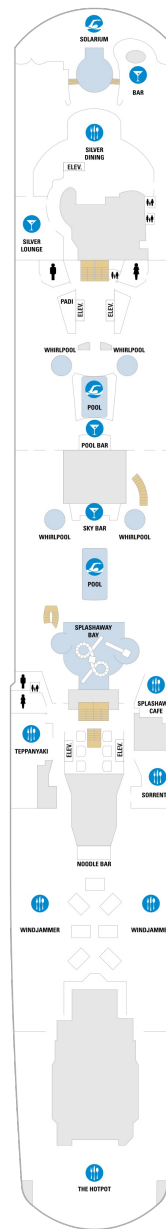

オーナーズスイート 50.2㎡+24.0㎡

OS

窓、バスタブ、フラットテレビ、電話、クローゼット、ドライヤー、タオル・バスタオル、シャンプー、バルコニー、シャワー、テレビ、化粧台、ミニバー、金庫、石鹸、室内温度調節、最大収容人数4名 ※スカイクラスのスイート特典が付きまます。コンシェルジュサービス/インターネット無料/乗船日の水のサービス/スイート専用ラウンジ・エリア利用/スイート専用ダイニング「ゴールドダイニング」・「シルバーダイニング」利用/優先乗船・下船/船内レストラン・イベント優先予約/ワンランク上の客室アメニティ/客室にコーヒーマシーン ※「ゴールドダイニング」・「シルバーダイニング」をご利用いただく場合はスイート客室以外のお客様と一緒に食事できません。スイート以外のお客様と一緒になりたい場合はメインダイニングをご利用ください。

グランドスイート 31.4㎡+10.1㎡

GS

ツインベッド、窓、バスタブ、フラットテレビ、電話、クローゼット、ドライヤー、タオル・バスタオル、シャンプー、バルコニー、シャワー、テレビ、化粧台、ミニバー、金庫、石鹸、室内温度調節、最大収容人数4名 ※スカイクラスのスイート特典が付きまます。コンシェルジュサービス/インターネット無料/乗船日の水のサービス/スイート専用ラウンジ・エリア利用/スイート専用ダイニング「ゴールドダイニング」・「シルバーダイニング」利用/優先乗船・下船/船内レストラン・イベント優先予約/ワンランク上の客室アメニティ/客室にコーヒーマシーン ※「ゴールドダイニング」・「シルバーダイニング」をご利用いただく場合はスイート客室以外のお客様と一緒に食事できません。スイート以外のお客様と一緒になりたい場合はメインダイニングをご利用ください。

J1 J4 1D 2D 4D 5D
1E 2E 2F 2W

J1 J4 1C 2C CB 1D
2D 3D 4D 5D 2E 2F
CI 2V 3V 4V 2W

J1 J4 1C 2C 4C 1D
2D 3D 4D 5D 1E 2E
3M 4M 1N CI 1V 2V
3V 4V 2W

船尾

△ 3名用客室

* 4名用客室

□ 5名以上用客室

⇄ コネクティングルーム

デッキ12F

デッキ13F

デッキ14F

船首

J1	J4	1C	2C	4C	1D
2D	3D	4D	5D	1E	2V
3V	4V	2W			

GS	BY	J1	J4	1C	2C
4C	1D	2D	3D	4D	5D
1E	2E	2V	2W		

船尾

△ 3名用客室