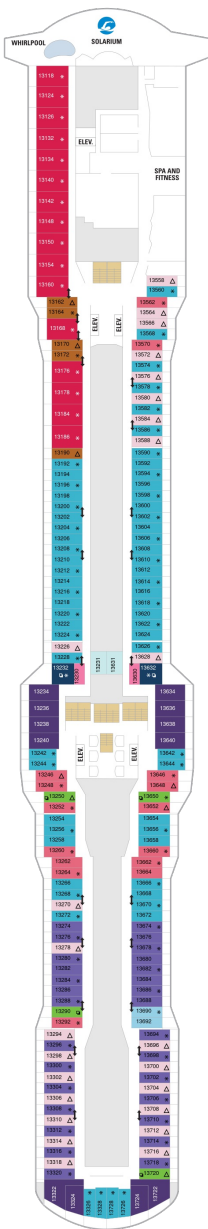

オーナーズスイート 50.2㎡+24.0㎡

OS

窓、バスタブ、フラットテレビ、電話、クローゼット、ドライヤー、タオル・バスタオル、シャンプー、バルコニー、シャワー、テレビ、化粧台、ミニバー、金庫、石鹸、室内温度調節、最大収容人数4名 ※スカイクラスのスイート特典が付きまます。コンシェルジュサービス/インターネット無料/乗船日の水のサービス/スイート専用ラウンジ・エリア利用/スイート専用ダイニング「ゴールドダイニング」・「シルバーダイニング」利用/優先乗船・下船/船内レストラン・イベント優先予約/ワンランク上の客室アメニティ/客室にコーヒーマシーン ※「ゴールドダイニング」・「シルバーダイニング」をご利用いただく場合はスイート客室以外のお客様と一緒に食事できません。スイート以外のお客様と一緒になりたい場合はメインダイニングをご利用ください。

グランドスイート 31.4㎡+10.1㎡

GS

ツインベッド、窓、バスタブ、フラットテレビ、電話、クローゼット、ドライヤー、タオル・バスタオル、シャンプー、バルコニー、シャワー、テレビ、化粧台、ミニバー、金庫、石鹸、室内温度調節、最大収容人数4名 ※スカイクラスのスイート特典が付きまます。コンシェルジュサービス/インターネット無料/乗船日の水のサービス/スイート専用ラウンジ・エリア利用/スイート専用ダイニング「ゴールドダイニング」・「シルバーダイニング」利用/優先乗船・下船/船内レストラン・イベント優先予約/ワンランク上の客室アメニティ/客室にコーヒーマシーン ※「ゴールドダイニング」・「シルバーダイニング」をご利用いただく場合はスイート客室以外のお客様と一緒に食事できません。スイート以外のお客様と一緒になりたい場合はメインダイニングをご利用ください。

J1 J4 1D 2D 4D 5D
1E 2E 2F 2W

J1 J4 1C 2C CB 1D
2D 3D 4D 5D 2E 2F
CI 2V 3V 4V 2W

J1 J4 1C 2C 4C 1D
2D 3D 4D 5D 1E 2E
3M 4M 1N CI 1V 2V
3V 4V 2W

船尾

△ 3名用客室

* 4名用客室

□ 5名以上用客室

⇄ コネクティングルーム

デッキ12F

デッキ13F

デッキ14F

船首

J1	J4	1C	2C	4C	1D
2D	3D	4D	5D	1E	2V
3V	4V	2W			

GS	BY	J1	J4	1C	2C
4C	1D	2D	3D	4D	5D
1E	2E	2V	2W		

船尾

△ 3名用客室