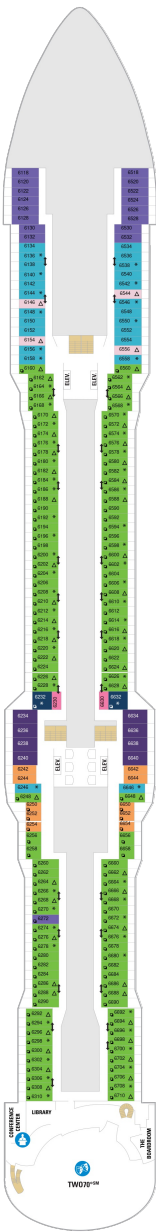

オーナーズスイート 50.2㎡+24.0㎡

OS

窓、バスタブ、フラットテレビ、電話、クローゼット、ドライヤー、タオル・バスタオル、シャンプー、バルコニー、シャワー、テレビ、化粧台、ミニバー、金庫、石鹸、室内温度調節、最大収容人数4名 ※スカイクラスのスイート特典が付きまます。コンシェルジュサービス/インターネット無料/乗船日の水のサービス/スイート専用ラウンジ・エリア利用/スイート専用ダイニング「ゴールドダイニング」・「シルバーダイニング」利用/優先乗船・下船/船内レストラン・イベント優先予約/ワンランク上の客室アメニティ/客室にコーヒーマシーン ※「ゴールドダイニング」・「シルバーダイニング」をご利用いただく場合はスイート客室以外のお客様と一緒に食事できません。スイート以外のお客様と一緒になりたい場合はメインダイニングをご利用ください。

グランドスイート 31.4㎡+10.1㎡

GS

ツインベッド、窓、バスタブ、フラットテレビ、電話、クローゼット、ドライヤー、タオル・バスタオル、シャンプー、バルコニー、シャワー、テレビ、化粧台、ミニバー、金庫、石鹸、室内温度調節、最大収容人数4名 ※スカイクラスのスイート特典が付きまます。コンシェルジュサービス/インターネット無料/乗船日の水のサービス/スイート専用ラウンジ・エリア利用/スイート専用ダイニング「ゴールドダイニング」・「シルバーダイニング」利用/優先乗船・下船/船内レストラン・イベント優先予約/ワンランク上の客室アメニティ/客室にコーヒーマシーン ※「ゴールドダイニング」・「シルバーダイニング」をご利用いただく場合はスイート客室以外のお客様と一緒に食事できません。スイート以外のお客様と一緒になりたい場合はメインダイニングをご利用ください。

デッキ3F

デッキ4F

デッキ5F

船首

1N 2N 2V

船尾

△ 3名用客室

* 4名用客室

J1 J4 1D 2D 4D 5D
1E 2E 2F 2W

J1 J4 1C 2C CB 1D
2D 3D 4D 5D 2E 2F
CI 2V 3V 4V 2W

J1 J4 1C 2C 4C 1D
2D 3D 4D 5D 1E 2E
3M 4M 1N CI 1V 2V
3V 4V 2W

船尾

△ 3名用客室

* 4名用客室

□ 5名以上用客室

⇄ コネクティングルーム