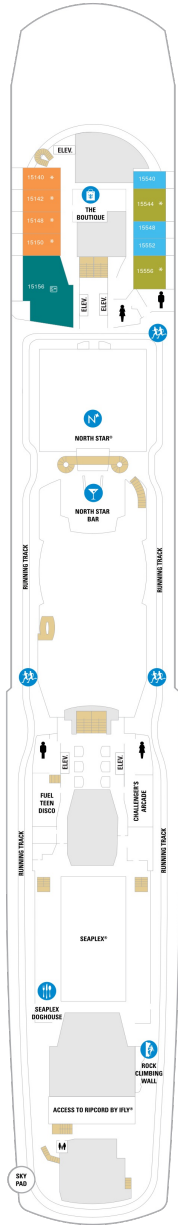

デッキ15F

デッキ16F

船首

US GL OS JY