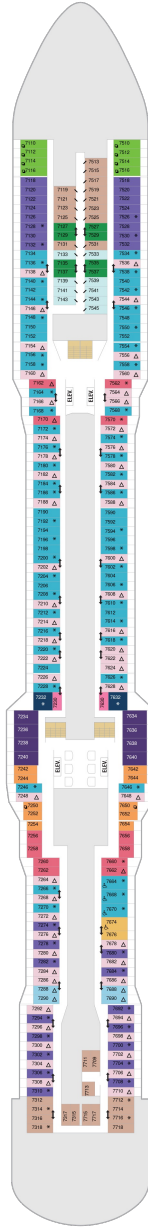

オーナーズスイート 50.2㎡+24.0㎡

OS

窓、バスタブ、フラットテレビ、電話、クローゼット、ドライヤー、タオル・バスタオル、シャンプー、バルコニー、シャワー、テレビ、化粧台、ミニバー、金庫、石鹸、室内温度調節、最大収容人数4名 ※スカイクラスのスイート特典が付きまます。コンシェルジュサービス/インターネット無料/乗船日の水のサービス/スイート専用ラウンジ・エリア利用/スイート専用ダイニング「ゴールドダイニング」・「シルバーダイニング」利用/優先乗船・下船/船内レストラン・イベント優先予約/ワンランク上の客室アメニティ/客室にコーヒーマシーン ※「ゴールドダイニング」・「シルバーダイニング」をご利用のため、スイート客室以外のお客様と一緒に食事できません。

グランドスイート 31.4㎡+10.1㎡

GS

ツインベッド、窓、バスタブ、フラットテレビ、電話、クローゼット、ドライヤー、タオル・バスタオル、シャンプー、バルコニー、シャワー、テレビ、化粧台、ミニバー、金庫、石鹸、室内温度調節、最大収容人数4名 ※スカイクラスのスイート特典が付きまます。コンシェルジュサービス/インターネット無料/乗船日の水のサービス/スイート専用ラウンジ・エリア利用/スイート専用ダイニング「ゴールドダイニング」・「シルバーダイニング」利用/優先乗船・下船/船内レストラン・イベント優先予約/ワンランク上の客室アメニティ/客室にコーヒーマシーン ※「ゴールドダイニング」・「シルバーダイニング」をご利用のため、スイート客室以外のお客様と一緒に食事できません。

デッキ3F

デッキ4F

デッキ5F

船首

1N 2N 2V

船尾

△ 3名用客室

* 4名用客室

J1 J4 1D 2D 4D 5D
1E 2E 2F 2W

J1 J4 1C 2C 3C CB
1D 2D 3D 4D 5D 2E
2F CI 2V 3V 4V 2W

J1 J4 1C 2C 3C 4C
1D 2D 3D 4D 5D 1E
2E 3M 4M 1N CI 1V
2V 3V 4V 2W

船尾

△ 3名用客室

* 4名用客室

5+ 5名以上用客室

⇕ コネクティングルーム