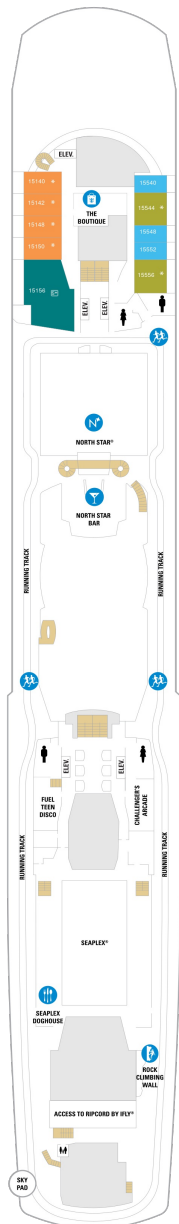

デッキ15F

デッキ16F

船首

US GL OS JY