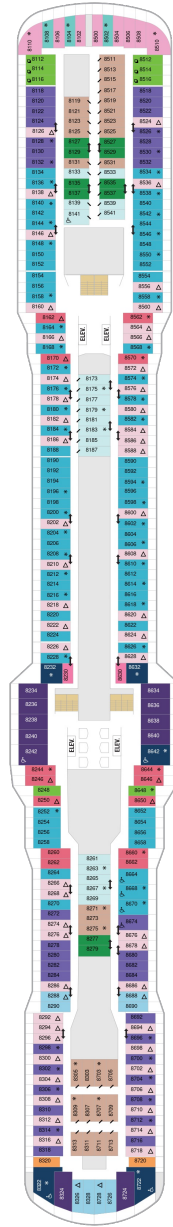

総トン数：169,379トン | 乗客定員：4246人 | 乗組員数：1551人 | 全長：347m | 全幅：41m | 喫水：8.5m | 巡航速度：22ノット | 就航年：2019年4月 |

デッキプラン

Spectrum of the Seas

スペクトラム・オブ・ザ・シーズ

2023年04月10日 ~ 2024年03月25日

スイート客室 カテゴリー一覽

アルティメットファミリースイート 217.9㎡+42.9㎡

オーナーズスイート 50.2㎡+24.0㎡

OS

窓、バスタブ、フラットテレビ、電話、クローゼット、ドライヤー、タオル・バスタオル、シャンプー、バルコニー、シャワー、テレビ、化粧台、ミニバー、金庫、石鹸、室内温度調節、最大収容人数4名 ※スカイクラスのスイート特典が付きまます。コンシェルジュサービス/インターネット無料/乗船日の水のサービス/スイート専用ラウンジ・エリア利用/スイート専用ダイニング「ゴールドダイニング」・「シルバーダイニング」利用/優先乗船・下船/船内レストラン・イベント優先予約/ワンランク上の客室アメニティ/客室にコーヒーマシーン ※「ゴールドダイニング」・「シルバーダイニング」をご利用のため、スイート客室以外のお客様と一緒に食事できません。

グランドスイート 31.4㎡+10.1㎡

GS

ツインベッド、窓、バスタブ、フラットテレビ、電話、クローゼット、ドライヤー、タオル・バスタオル、シャンプー、バルコニー、シャワー、テレビ、化粧台、ミニバー、金庫、石鹸、室内温度調節、最大収容人数4名 ※スカイクラスのスイート特典が付きまます。コンシェルジュサービス/インターネット無料/乗船日の水のサービス/スイート専用ラウンジ・エリア利用/スイート専用ダイニング「ゴールドダイニング」・「シルバーダイニング」利用/優先乗船・下船/船内レストラン・イベント優先予約/ワンランク上の客室アメニティ/客室にコーヒーマシーン ※「ゴールドダイニング」・「シルバーダイニング」をご利用のため、スイート客室以外のお客様と一緒に食事できません。

J1 J4 1D 2D 4D 5D
1E 2E 2F 2W

J1 J4 1C 2C 3C CB
1D 2D 3D 4D 5D 2E
2F CI 2V 3V 4V 2W

J1 J4 1C 2C 3C 4C
1D 2D 3D 4D 5D 1E
2E 3M 4M 1N CI 1V
2V 3V 4V 2W

船尾

△ 3名用客室

* 4名用客室

5+ 5名以上用客室

⇕ コネクティングルーム