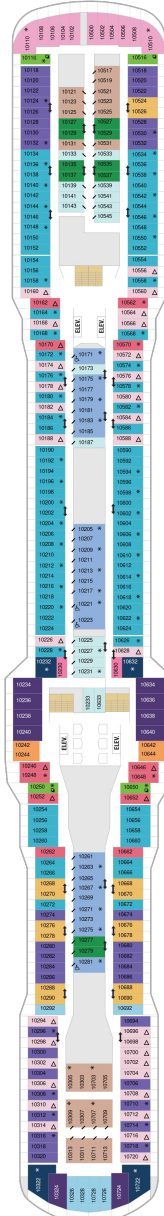

デッキ9F

デッキ10F

デッキ11F

船首

J1	J4	1C	2C	3C	4C
CB	1D	2D	3D	4D	5D
1E	2E	3M	4M	1N	CI
1U	2U	1V	2V	4V	2W

J1	J4	1C	2C	4C	CB
1D	2D	3D	4D	5D	1E
2E	3M	4M	CI	1U	2U
1V	2V	3V	4V	2W	

J1	J4	1C	2C	4C	CB
1D	2D	3D	4D	5D	1E
3M	4M	CI	1V	2V	4V
			2W		

船尾

- △ 3名用客室
- 4名用客室
- ☐ 5名以上用客室

- ↕ コネクティングルーム
- ♿ 車いす対応客室 (全室シャワールーム)
- ◻ 視界が遮られる客室・遮られる率