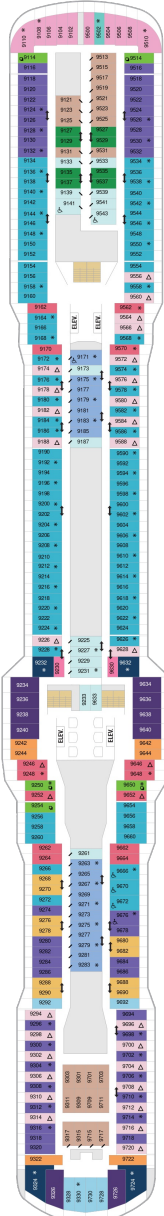

デッキ9F

デッキ10F

デッキ11F

船首

J1	J4	1C	2C	3C	4C
CB	1D	2D	3D	4D	5D
1E	2E	3M	4M	1N	CI
1U	2U	1V	2V	4V	2W

J1	J4	1C	2C	4C	CB
1D	2D	3D	4D	5D	1E
2E	3M	4M	CI	1U	2U
1V	2V	3V	4V	2W	

J1	J4	1C	2C	4C	CB
1D	2D	3D	4D	5D	1E
3M	4M	CI	1V	2V	4V
			2W		

船尾

- △ 3名用客室
- 4名用客室
- ☐ 5名以上用客室

- ↕ コネクティングルーム
- ♿ 車いす対応客室 (全室シャワールーム)
- ◻ 視界が遮られる客室・遮られる率