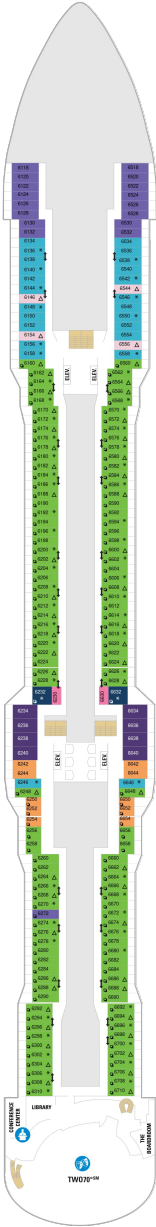

オーナーズスイート 50.2㎡+24.0㎡

OS

窓、バスタブ、フラットテレビ、電話、クローゼット、ドライヤー、タオル・バスタオル、シャンプー、バルコニー、シャワー、テレビ、化粧台、ミニバー、金庫、石鹸、室内温度調節、最大収容人数4名 ※スカイクラスのスイート特典が付きまます。コンシェルジュサービス/インターネット無料/乗船日の水のサービス/スイート専用ラウンジ・エリア利用/スイート専用ダイニング「ゴールドダイニング」・「シルバーダイニング」利用/優先乗船・下船/船内レストラン・イベント優先予約/ワンランク上の客室アメニティ/客室にコーヒーマシーン ※「ゴールドダイニング」・「シルバーダイニング」をご利用のため、スイート客室以外のお客様と一緒に食事できません。

グランドスイート 31.4㎡+10.1㎡

GS

ツインベッド、窓、バスタブ、フラットテレビ、電話、クローゼット、ドライヤー、タオル・バスタオル、シャンプー、バルコニー、シャワー、テレビ、化粧台、ミニバー、金庫、石鹸、室内温度調節、最大収容人数4名 ※スカイクラスのスイート特典が付きまます。コンシェルジュサービス/インターネット無料/乗船日の水のサービス/スイート専用ラウンジ・エリア利用/スイート専用ダイニング「ゴールドダイニング」・「シルバーダイニング」利用/優先乗船・下船/船内レストラン・イベント優先予約/ワンランク上の客室アメニティ/客室にコーヒーマシーン ※「ゴールドダイニング」・「シルバーダイニング」をご利用のため、スイート客室以外のお客様と一緒に食事できません。

デッキ3F

デッキ4F

デッキ5F

船首

1N 2N 2V

船尾

△ 3名用客室

* 4名用客室

J1 J4 1D 2D 4D 5D
1E 2E 2F 2W

J1 J4 1C 2C 3C CB
1D 2D 3D 4D 5D 2E
2F CI 2V 3V 4V 2W

J1 J4 1C 2C 3C 4C
1D 2D 3D 4D 5D 1E
2E 3M 4M 1N CI 1V
2V 3V 4V 2W

船尾

△ 3名用客室

* 4名用客室

5+ 5名以上用客室

⇕ コネクティングルーム