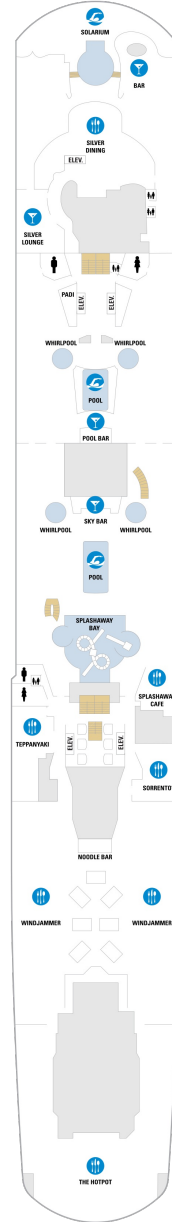

デッキ12F

デッキ13F

デッキ14F

船首

J1	J4	1C	2C	3C	4C
1D	2D	3D	4D	5D	1E
2V	3V	4V	2W		

GS	BY	J1	J4	1C	2C
3C	4C	1D	2D	3D	4D
5D	1E	2E	2V	2W	

船尾

△ 3名用客室

✳ 4名用客室

⊕ 5名以上用客室

↔ コネクティングルーム

♿ 車いす対応客室 (全室シャワールーム)

◻ 視界が遮られる客室・遮られる率