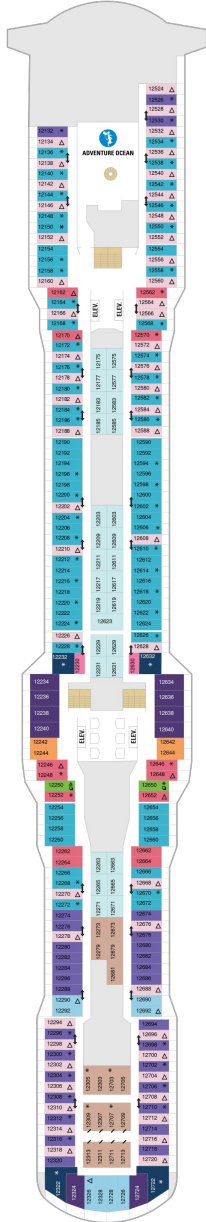

総トン数：169,379トン | 乗客定員：4246人 | 乗組員数：1551人 | 全長：347m | 全幅：41m | 喫水：8.5m | 巡航速度：22ノット | 就航年：2019年4月 |

デッキプラン

Spectrum of the Seas

スペクトラム・オブ・ザ・シーズ

2023年04月10日 ~ 2024年03月25日

スイート客室 カテゴリー一覽

アルティメットファミリースイート 217.9㎡+42.9㎡

デッキ3F

デッキ4F

デッキ5F

船首

1N 2N 2V

船尾

△ 3名用客室

* 4名用客室

J1 J4 1D 2D 4D 5D
1E 2E 2F 2W

J1 J4 1C 2C 3C CB
1D 2D 3D 4D 5D 2E
2F CI 2V 3V 4V 2W

J1 J4 1C 2C 3C 4C
1D 2D 3D 4D 5D 1E
2E 3M 4M 1N CI 1V
2V 3V 4V 2W

船尾

△ 3名用客室

* 4名用客室

5+ 5名以上用客室

⇕ コネクティングルーム

J1	J4	1C	2C	3C	4C
1D	2D	3D	4D	5D	1E
2V	3V	4V	2W		

GS	BY	J1	J4	1C	2C
3C	4C	1D	2D	3D	4D
5D	1E	2E	2V	2W	

船尾

△ 3名用客室

✳ 4名用客室

⊕ 5名以上用客室

↔ コネクティングルーム

♿ 車いす対応客室 (全室シャワールーム)