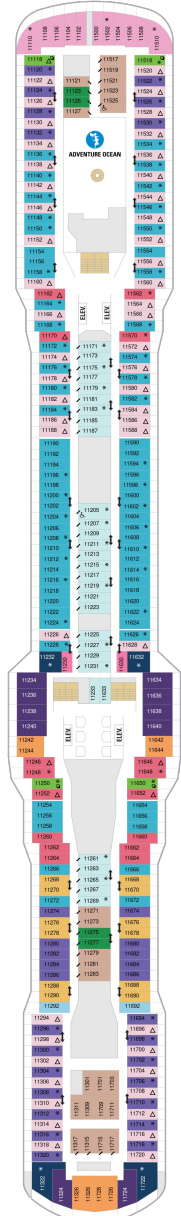

デッキ9F

デッキ10F

デッキ11F

船首

J1	J4	1C	2C	3C	4C
CB	1D	2D	3D	4D	5D
1E	2E	3M	4M	1N	CI
1U	2U	1V	2V	4V	2W

J1	J4	1C	2C	4C	CB
1D	2D	3D	4D	5D	1E
2E	3M	4M	CI	1U	2U
1V	2V	3V	4V	2W	

J1	J4	1C	2C	4C	CB
1D	2D	3D	4D	5D	1E
3M	4M	CI	1V	2V	4V
			2W		

船尾

- △ 3名用客室
- 4名用客室
- ☐ 5名以上用客室

- ↕ コネクティングルーム
- ♿ 車いす対応客室 (全室シャワールーム)
- ◻ 視界が遮られる客室・遮られる率