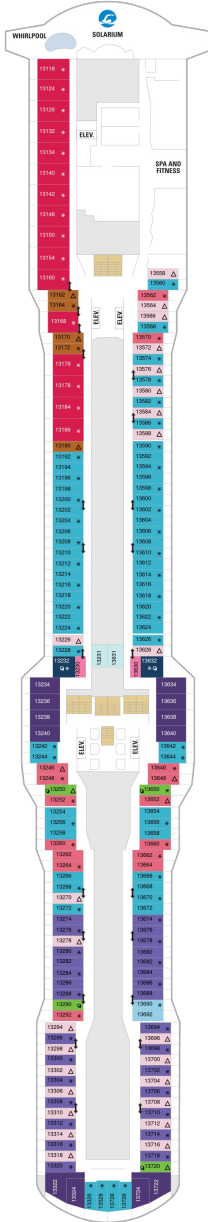

オーナーズスイート 50.2㎡+24.0㎡

OS

窓、バスタブ、フラットテレビ、電話、クローゼット、ドライヤー、タオル・バスタオル、シャンプー、バルコニー、シャワー、テレビ、化粧台、ミニバー、金庫、石鹸、室内温度調節、最大収容人数4名 ※スカイクラスのスイート特典が付きまます。コンシェルジュサービス/インターネット無料/乗船日の水のサービス/スイート専用ラウンジ・エリア利用/スイート専用ダイニング「ゴールドダイニング」・「シルバーダイニング」利用/優先乗船・下船/船内レストラン・イベント優先予約/ワンランク上の客室アメニティ/客室にコーヒーマシーン ※「ゴールドダイニング」・「シルバーダイニング」をご利用のため、スイート客室以外のお客様と一緒に食事できません。

J1 J4 1D 2D 4D 5D
1E 2E 2F 2W

J1 J4 1C 2C 3C CB
1D 2D 3D 4D 5D 2E
2F CI 2V 3V 4V 2W

J1 J4 1C 2C 3C 4C
1D 2D 3D 4D 5D 1E
2E 3M 4M 1N CI 1V
2V 3V 4V 2W

船尾

△ 3名用客室

* 4名用客室

5+ 5名以上用客室

⇕ コネクティングルーム

J1	J4	1C	2C	4C	CB
1D	2D	3D	4D	5D	1E
3M	4M	CI	1V	2V	4V
			2W		

船尾

- △ 3名用客室
- * 4名用客室
- ☐ 5名以上用客室

- ↕ コネクティングルーム
- ♿ 車いす対応客室 (全室シャワールーム)
- ◻ 視界が遮られる客室・遮られる率

デッキ12F

デッキ13F

デッキ14F

船首

J1	J4	1C	2C	3C	4C
1D	2D	3D	4D	5D	1E
2V	3V	4V	2W		

GS	BY	J1	J4	1C	2C
3C	4C	1D	2D	3D	4D
5D	1E	2E	2V	2W	

船尾

△ 3名用客室

✳ 4名用客室

⊕ 5名以上用客室

↔ コネクティングルーム

♿ 車いす対応客室 (全室シャワールーム)