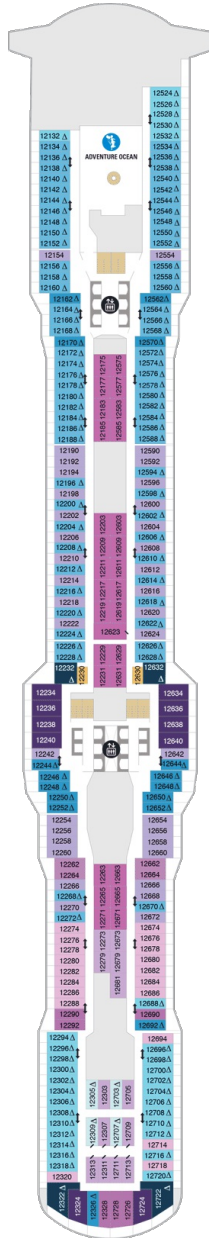

総トン数：169,379トン | 乗客定員：4246人 | 乗組員数：1551人 | 全長：347m | 全幅：41m | 喫水：8.5m | 巡航速度：22ノット | 就航年：2019年4月 |

デッキプラン

Spectrum of the Seas

スペクトラム・オブ・ザ・シーズ

2019年04月18日 ~ 2020年01月14日

スイート客室 カテゴリー一覧

アルティメットファミリースイート 105.3㎡+19.6㎡

デッキ3F

デッキ4F

デッキ5F

船首

1N 2N 2V

船尾

△ 3名用客室

* 4名用客室

デッキ9F

デッキ10F

デッキ11F

船首

J1	J4	1C	2C	4C	3D
4D	5D	6D	7D	8D	2E
2F	1M	2M	3N	1U	2U
3U	4U	1V	2V	4V	2W

J1	J4	1C	2C	4C	1D
2D	5D	6D	1E	2E	2F
1M	2M	1U	2U	3U	4U
1V	2V	3V	4V	2W	

J1	J4	1C	2C	4C	1D
2D	5D	6D	1E	2F	1M
2M	1V	2V	4V	2W	

デッキ13F

デッキ14F

船首

J1	J4	1C	2C	4C	1D
2D	5D	6D	2F	2V	3V
		4V	2W		

GS	J1	J4	BG	1C	2C
4C	1D	2D	5D	6D	1E
		2F	2V	2W	

船尾

△ 3名用客室

✳ 4名用客室