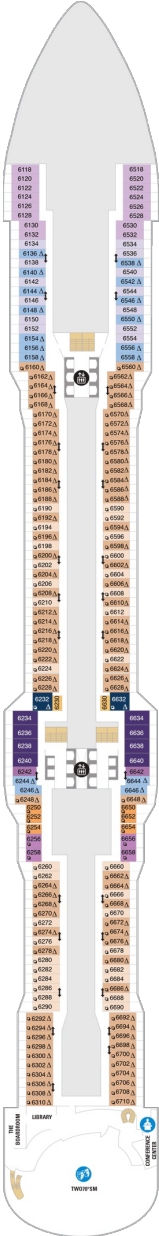

総トン数：169,379トン | 乗客定員：4246人 | 乗組員数：1551人 | 全長：347m | 全幅：41m | 喫水：8.5m | 巡航速度：22ノット | 就航年：2019年4月 |

デッキプラン

Spectrum of the Seas

スペクトラム・オブ・ザ・シーズ

2019年04月18日 ~ 2020年01月14日

スイート客室 カテゴリー一覧

アルティメットファミリースイート 105.3㎡+19.6㎡

デッキ3F

デッキ4F

デッキ5F

船首

1N 2N 2V

船尾

△ 3名用客室

* 4名用客室

J1 J4 3D 4D 8D 1E
2E 2F 2W

J1 J4 1C 2C 4C 3D
4D 7D 8D 2E 2F 2V
3V 4V 2W

J1 J4 1C 2C 4C 3D
4D 5D 6D 7D 2E 2F
1M 2M 3N 1V 2V 3V
4V 2W

船尾

- △ 3名用客室
- * 4名用客室
- 5名以上用客室

- ↕ コネクティングルーム
- 🚿 車いす対応客室 (全室シャワールーム)
- 視界が遮られる客室・遮られる率

デッキ9F

デッキ10F

デッキ11F

船首

J1	J4	1C	2C	4C	3D
4D	5D	6D	7D	8D	2E
2F	1M	2M	3N	1U	2U
3U	4U	1V	2V	4V	2W

J1	J4	1C	2C	4C	1D
2D	5D	6D	1E	2E	2F
1M	2M	1U	2U	3U	4U
1V	2V	3V	4V	2W	

J1	J4	1C	2C	4C	1D
2D	5D	6D	1E	2F	1M
2M	1V	2V	4V	2W	