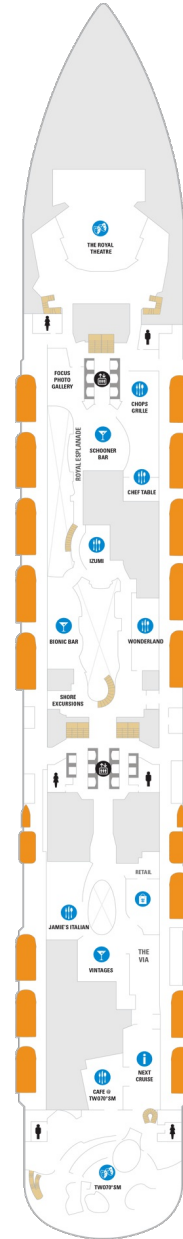

総トン数：169,379トン | 乗客定員：4246人 | 乗組員数：1551人 | 全長：347m | 全幅：41m | 喫水：8.5m | 巡航速度：22ノット | 就航年：2019年4月 |

デッキプラン

Spectrum of the Seas

スペクトラム・オブ・ザ・シーズ

2019年04月18日 ~ 2020年01月14日

スイート客室 カテゴリー一覧

アルティメットファミリースイート 105.3㎡+19.6㎡

デッキ3F

デッキ4F

デッキ5F

船首

1N 2N 2V

船尾

△ 3名用客室

* 4名用客室

J1 J4 3D 4D 8D 1E
2E 2F 2W

J1 J4 1C 2C 4C 3D
4D 7D 8D 2E 2F 2V
3V 4V 2W

J1 J4 1C 2C 4C 3D
4D 5D 6D 7D 2E 2F
1M 2M 3N 1V 2V 3V
4V 2W

船尾

- △ 3名用客室
- * 4名用客室
- 5名以上用客室

- ↕ コネクティングルーム
- 🚿 車いす対応客室 (全室シャワールーム)
- 視界が遮られる客室・遮られる率

デッキ9F

デッキ10F

デッキ11F

船首

J1	J4	1C	2C	4C	3D
4D	5D	6D	7D	8D	2E
2F	1M	2M	3N	1U	2U
3U	4U	1V	2V	4V	2W

J1	J4	1C	2C	4C	1D
2D	5D	6D	1E	2E	2F
1M	2M	1U	2U	3U	4U
1V	2V	3V	4V	2W	

J1	J4	1C	2C	4C	1D
2D	5D	6D	1E	2F	1M
2M	1V	2V	4V	2W	