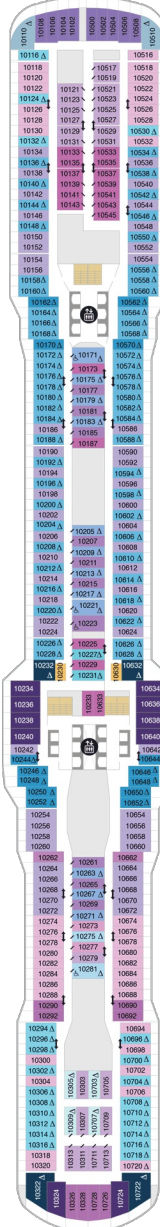

総トン数：169,379トン | 乗客定員：4246人 | 乗組員数：1551人 | 全長：347m | 全幅：41m | 喫水：8.5m | 巡航速度：22ノット | 就航年：2019年4月 |

デッキプラン

Spectrum of the Seas

スペクトラム・オブ・ザ・シーズ

2019年04月18日 ~ 2020年01月14日

スイート客室 カテゴリー一覧

アルティメットファミリースイート 105.3㎡+19.6㎡

デッキ3F

デッキ4F

デッキ5F

船首

1N 2N 2V

船尾

△ 3名用客室

* 4名用客室

J1 J4 3D 4D 8D 1E
2E 2F 2W

J1 J4 1C 2C 4C 3D
4D 7D 8D 2E 2F 2V
3V 4V 2W

J1 J4 1C 2C 4C 3D
4D 5D 6D 7D 2E 2F
1M 2M 3N 1V 2V 3V
4V 2W

船尾

- △ 3名用客室
- * 4名用客室
- 5名以上用客室

- ↕ コネクティングルーム
- 🚿 車いす対応客室 (全室シャワールーム)
- 視界が遮られる客室・遮られる率

デッキ9F

デッキ10F

デッキ11F

船首

J1	J4	1C	2C	4C	3D
4D	5D	6D	7D	8D	2E
2F	1M	2M	3N	1U	2U
3U	4U	1V	2V	4V	2W

J1	J4	1C	2C	4C	1D
2D	5D	6D	1E	2E	2F
1M	2M	1U	2U	3U	4U
1V	2V	3V	4V	2W	

J1	J4	1C	2C	4C	1D
2D	5D	6D	1E	2F	1M
2M	1V	2V	4V	2W	