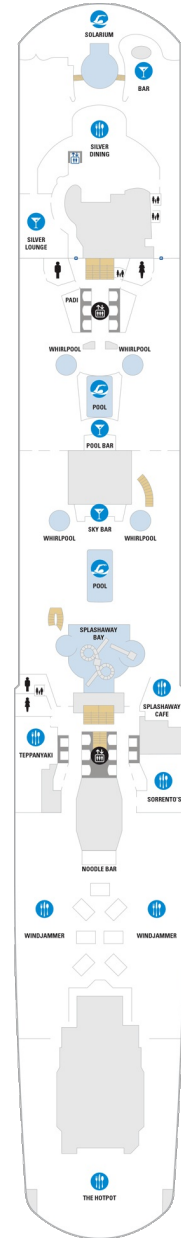

デッキ3F

デッキ4F

デッキ5F

船首

1N 2N 2V

船尾

△ 3名用客室

* 4名用客室

J1 J4 3D 4D 8D 1E
2E 2F 2W

J1 J4 1C 2C 4C 3D
4D 7D 8D 2E 2F 2V
3V 4V 2W

J1 J4 1C 2C 4C 3D
4D 5D 6D 7D 2E 2F
1M 2M 3N 1V 2V 3V
4V 2W

船尾

- △ 3名用客室
- * 4名用客室
- 5名以上用客室

- ↕ コネクティングルーム
- 🚿 車いす対応客室 (全室シャワールーム)
- 視界が遮られる客室・遮られる率

デッキ9F

デッキ10F

デッキ11F

船首

J1	J4	1C	2C	4C	3D
4D	5D	6D	7D	8D	2E
2F	1M	2M	3N	1U	2U
3U	4U	1V	2V	4V	2W

J1	J4	1C	2C	4C	1D
2D	5D	6D	1E	2E	2F
1M	2M	1U	2U	3U	4U
1V	2V	3V	4V	2W	

J1	J4	1C	2C	4C	1D
2D	5D	6D	1E	2F	1M
2M	1V	2V	4V	2W	

デッキ13F

デッキ14F

船首

J1	J4	1C	2C	4C	1D
2D	5D	6D	2F	2V	3V
		4V	2W		

GS	J1	J4	BG	1C	2C
4C	1D	2D	5D	6D	1E
		2F	2V	2W	

船尾

△ 3名用客室

✳ 4名用客室