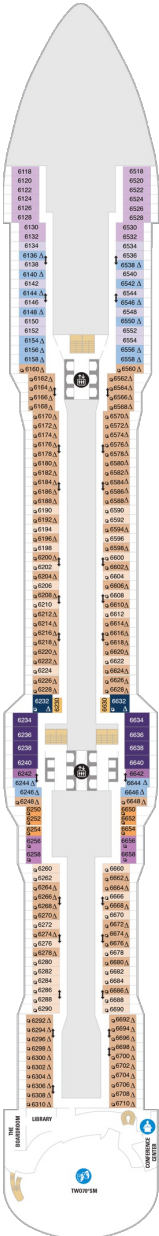

総トン数：169,379トン | 乗客定員：4246人 | 乗組員数：1551人 | 全長：347m | 全幅：42m | 喫水：8.5m | 巡航速度：22ノット | 就航年：2019年4月 |

デッキプラン

Spectrum of the Seas

スペクトラム・オブ・ザ・シーズ

2019年04月18日 ~ 2020年01月14日

スイート客室 カテゴリー一覽

アルティメットファミリースイート 105.3㎡+19.6㎡

デッキ3F

デッキ4F

デッキ5F

船首

1N 2N 2V

船尾

△ 3名用客室

* 4名用客室

J1 J4 3D 4D 8D 1E
2E 2F 2W

J1 J4 1C 2C 4C 3D
4D 7D 8D 2E 2F 2V
3V 4V 2W

J1 J4 1C 2C 4C 3D
4D 5D 6D 7D 2E 2F
1M 2M 3N 1V 2V 3V
4V 2W

船尾

- △ 3名用客室
- * 4名用客室
- 5名以上用客室

- ↕ コネクティングルーム
- 🚿 車いす対応客室 (全室シャワールーム)
- 視界が遮られる客室・遮られる率

デッキ9F

デッキ10F

デッキ11F

船首

J1	J4	1C	2C	4C	3D
4D	5D	6D	7D	8D	2E
2F	1M	2M	3N	1U	2U
3U	4U	1V	2V	4V	2W

J1	J4	1C	2C	4C	1D
2D	5D	6D	1E	2E	2F
1M	2M	1U	2U	3U	4U
1V	2V	3V	4V	2W	

J1	J4	1C	2C	4C	1D
2D	5D	6D	1E	2F	1M
2M	1V	2V	4V	2W	