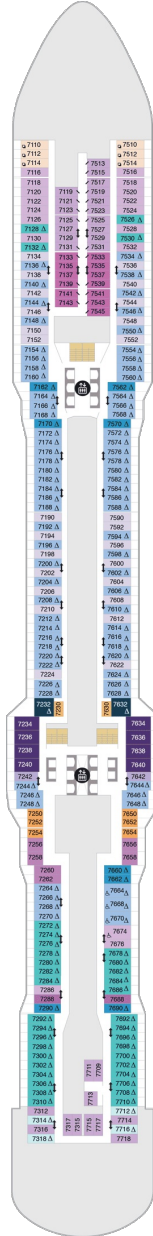

総トン数：169,379トン | 乗客定員：4246人 | 乗組員数：1551人 | 全長：347m | 全幅：41m | 喫水：8.5m | 巡航速度：22ノット | 就航年：2019年4月 |

デッキプラン

Spectrum of the Seas

スペクトラム・オブ・ザ・シーズ

2019年04月18日 ~ 2020年01月14日

スイート客室 カテゴリー一覧

アルティメットファミリースイート 105.3㎡+19.6㎡

デッキ3F

デッキ4F

デッキ5F

船首

1N 2N 2V

船尾

△ 3名用客室

* 4名用客室

J1 J4 3D 4D 8D 1E
2E 2F 2W

J1 J4 1C 2C 4C 3D
4D 7D 8D 2E 2F 2V
3V 4V 2W

J1 J4 1C 2C 4C 3D
4D 5D 6D 7D 2E 2F
1M 2M 3N 1V 2V 3V
4V 2W

船尾

- △ 3名用客室
- * 4名用客室
- 5名以上用客室

- ↕ コネクティングルーム
- 🚿 車いす対応客室 (全室シャワールーム)
- 視界が遮られる客室・遮られる率

デッキ9F

デッキ10F

デッキ11F

船首

J1	J4	1C	2C	4C	3D
4D	5D	6D	7D	8D	2E
2F	1M	2M	3N	1U	2U
3U	4U	1V	2V	4V	2W

J1	J4	1C	2C	4C	1D
2D	5D	6D	1E	2E	2F
1M	2M	1U	2U	3U	4U
1V	2V	3V	4V	2W	

J1	J4	1C	2C	4C	1D
2D	5D	6D	1E	2F	1M
2M	1V	2V	4V	2W	