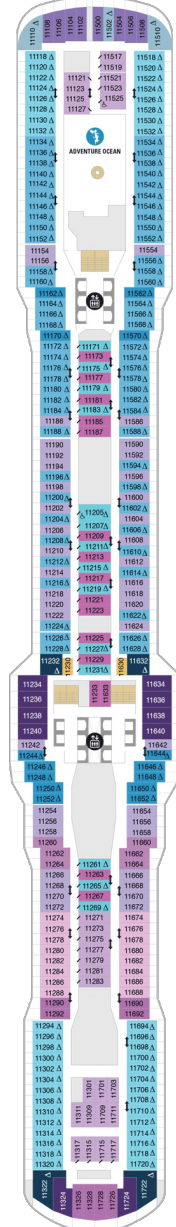

総トン数：169,379トン | 乗客定員：4246人 | 乗組員数：1551人 | 全長：347m | 全幅：41m | 喫水：8.5m | 巡航速度：22ノット | 就航年：2019年4月 |

デッキプラン

Spectrum of the Seas

スペクトラム・オブ・ザ・シーズ

2019年04月18日 ~ 2020年01月14日

スイート客室 カテゴリー一覧

アルティメットファミリースイート 105.3㎡+19.6㎡

デッキ3F

デッキ4F

デッキ5F

船首

1N 2N 2V

船尾

△ 3名用客室

* 4名用客室

J1 J4 3D 4D 8D 1E
2E 2F 2W

J1 J4 1C 2C 4C 3D
4D 7D 8D 2E 2F 2V
3V 4V 2W

J1 J4 1C 2C 4C 3D
4D 5D 6D 7D 2E 2F
1M 2M 3N 1V 2V 3V
4V 2W

船尾

- △ 3名用客室
- * 4名用客室
- 5名以上用客室

- ↕ コネクティングルーム
- 🚿 車いす対応客室 (全室シャワールーム)
- 視界が遮られる客室・遮られる率

デッキ9F

デッキ10F

デッキ11F

船首

J1	J4	1C	2C	4C	3D
4D	5D	6D	7D	8D	2E
2F	1M	2M	3N	1U	2U
3U	4U	1V	2V	4V	2W

J1	J4	1C	2C	4C	1D
2D	5D	6D	1E	2E	2F
1M	2M	1U	2U	3U	4U
1V	2V	3V	4V	2W	

J1	J4	1C	2C	4C	1D
2D	5D	6D	1E	2F	1M
2M	1V	2V	4V	2W	