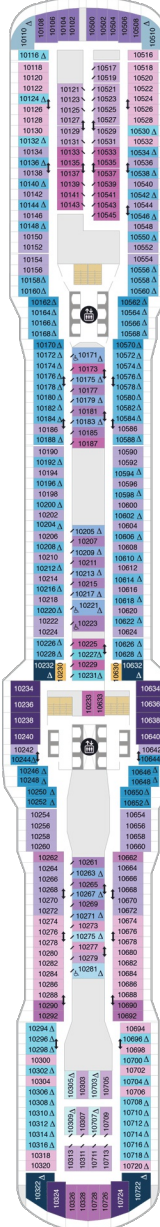

総トン数：169,379トン | 乗客定員：4246人 | 乗組員数：1551人 | 全長：347m | 全幅：42m | 喫水：8.5m | 巡航速度：22ノット | 就航年：2019年4月 |

デッキプラン

Spectrum of the Seas

スペクトラム・オブ・ザ・シーズ

2019年04月18日 ~ 2020年01月14日

スイート客室 カテゴリー一覽

アルティメットファミリースイート 105.3㎡+19.6㎡

デッキ3F

デッキ4F

デッキ5F

船首

1N 2N 2V

船尾

△ 3名用客室

* 4名用客室

J1 J4 3D 4D 8D 1E
2E 2F 2W

J1 J4 1C 2C 4C 3D
4D 7D 8D 2E 2F 2V
3V 4V 2W

J1 J4 1C 2C 4C 3D
4D 5D 6D 7D 2E 2F
1M 2M 3N 1V 2V 3V
4V 2W

船尾

- △ 3名用客室
- * 4名用客室
- 5名以上用客室

- ↕ コネクティングルーム
- 🚿 車いす対応客室 (全室シャワールーム)
- 視界が遮られる客室・遮られる率

デッキ9F

デッキ10F

デッキ11F

船首

J1	J4	1C	2C	4C	3D
4D	5D	6D	7D	8D	2E
2F	1M	2M	3N	1U	2U
3U	4U	1V	2V	4V	2W

J1	J4	1C	2C	4C	1D
2D	5D	6D	1E	2E	2F
1M	2M	1U	2U	3U	4U
1V	2V	3V	4V	2W	

J1	J4	1C	2C	4C	1D
2D	5D	6D	1E	2F	1M
2M	1V	2V	4V	2W	