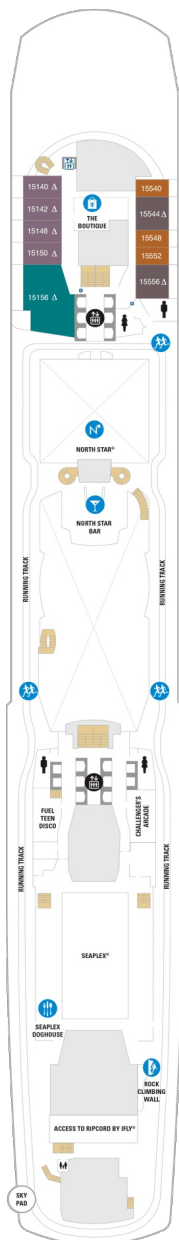

デッキ15F

デッキ16F

船首

US GL OS JG