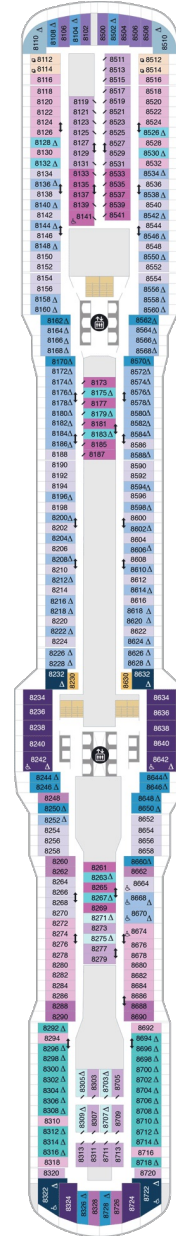

総トン数：169,379トン | 乗客定員：4246人 | 乗組員数：1551人 | 全長：347m | 全幅：41m | 喫水：8.5m | 巡航速度：22ノット | 就航年：2019年4月 |

デッキプラン

Spectrum of the Seas

スペクトラム・オブ・ザ・シーズ

2019年04月18日 ~ 2020年01月14日

スイート客室 カテゴリー一覧

アルティメットファミリースイート 105.3㎡+19.6㎡

デッキ3F

デッキ4F

デッキ5F

船首

1N 2N 2V

船尾

△ 3名用客室

* 4名用客室

J1 J4 3D 4D 8D 1E
2E 2F 2W

J1 J4 1C 2C 4C 3D
4D 7D 8D 2E 2F 2V
3V 4V 2W

J1 J4 1C 2C 4C 3D
4D 5D 6D 7D 2E 2F
1M 2M 3N 1V 2V 3V
4V 2W

船尾

- △ 3名用客室
- * 4名用客室
- 5名以上用客室

- ↕ コネクティングルーム
- 🚿 車いす対応客室 (全室シャワールーム)
- 視界が遮られる客室・遮られる率

デッキ9F

デッキ10F

デッキ11F

船首

J1	J4	1C	2C	4C	3D
4D	5D	6D	7D	8D	2E
2F	1M	2M	3N	1U	2U
3U	4U	1V	2V	4V	2W

J1	J4	1C	2C	4C	1D
2D	5D	6D	1E	2E	2F
1M	2M	1U	2U	3U	4U
1V	2V	3V	4V	2W	

J1	J4	1C	2C	4C	1D
2D	5D	6D	1E	2F	1M
2M	1V	2V	4V	2W	