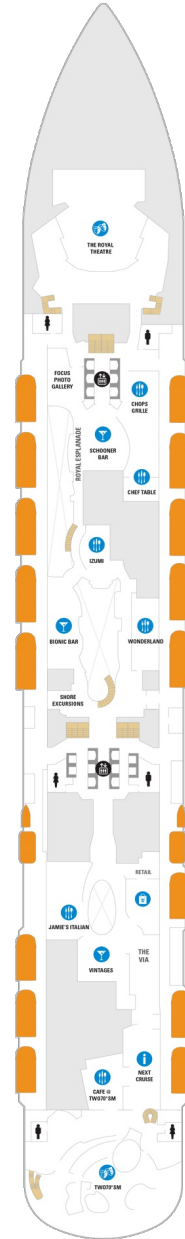

総トン数：169,379トン | 乗客定員：4246人 | 乗組員数：1551人 | 全長：347m | 全幅：42m | 喫水：8.5m | 巡航速度：22ノット | 就航年：2019年4月 |

デッキプラン

Spectrum of the Seas

スペクトラム・オブ・ザ・シーズ

2019年04月18日 ~ 2020年01月14日

スイート客室 カテゴリー一覽

アルティメットファミリースイート 105.3㎡+19.6㎡

デッキ3F

デッキ4F

デッキ5F

船首

1N 2N 2V

船尾

△ 3名用客室

* 4名用客室

J1 J4 3D 4D 8D 1E
2E 2F 2W

J1 J4 1C 2C 4C 3D
4D 7D 8D 2E 2F 2V
3V 4V 2W

J1 J4 1C 2C 4C 3D
4D 5D 6D 7D 2E 2F
1M 2M 3N 1V 2V 3V
4V 2W

船尾

- △ 3名用客室
- * 4名用客室
- 5名以上用客室

- ↕ コネクティングルーム
- 🚿 車いす対応客室 (全室シャワールーム)
- 視界が遮られる客室・遮られる率

デッキ9F

デッキ10F

デッキ11F

船首

J1	J4	1C	2C	4C	3D
4D	5D	6D	7D	8D	2E
2F	1M	2M	3N	1U	2U
3U	4U	1V	2V	4V	2W

J1	J4	1C	2C	4C	1D
2D	5D	6D	1E	2E	2F
1M	2M	1U	2U	3U	4U
1V	2V	3V	4V	2W	

J1	J4	1C	2C	4C	1D
2D	5D	6D	1E	2F	1M
2M	1V	2V	4V	2W	