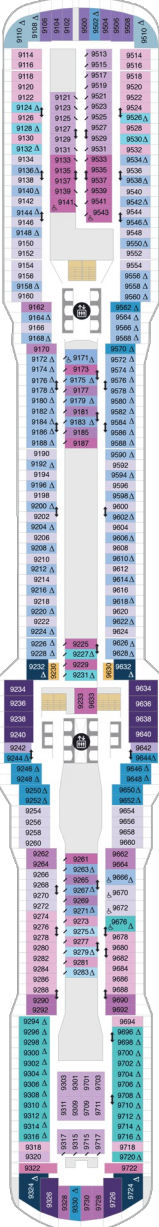

総トン数：169,379トン | 乗客定員：4246人 | 乗組員数：1551人 | 全長：347m | 全幅：42m | 喫水：8.5m | 巡航速度：22ノット | 就航年：2019年4月 |

デッキプラン

Spectrum of the Seas

スペクトラム・オブ・ザ・シーズ

2019年04月18日 ~ 2020年01月14日

スイート客室 カテゴリー一覽

アルティメットファミリースイート 105.3㎡+19.6㎡

デッキ3F

デッキ4F

デッキ5F

船首

1N 2N 2V

船尾

△ 3名用客室

* 4名用客室

J1 J4 3D 4D 8D 1E
2E 2F 2W

J1 J4 1C 2C 4C 3D
4D 7D 8D 2E 2F 2V
3V 4V 2W

J1 J4 1C 2C 4C 3D
4D 5D 6D 7D 2E 2F
1M 2M 3N 1V 2V 3V
4V 2W

船尾

- △ 3名用客室
- * 4名用客室
- 5名以上用客室

- ↕ コネクティングルーム
- 🚿 車いす対応客室 (全室シャワールーム)
- 視界が遮られる客室・遮られる率

デッキ9F

デッキ10F

デッキ11F

船首

J1	J4	1C	2C	4C	3D
4D	5D	6D	7D	8D	2E
2F	1M	2M	3N	1U	2U
3U	4U	1V	2V	4V	2W

J1	J4	1C	2C	4C	1D
2D	5D	6D	1E	2E	2F
1M	2M	1U	2U	3U	4U
1V	2V	3V	4V	2W	

J1	J4	1C	2C	4C	1D
2D	5D	6D	1E	2F	1M
2M	1V	2V	4V	2W	