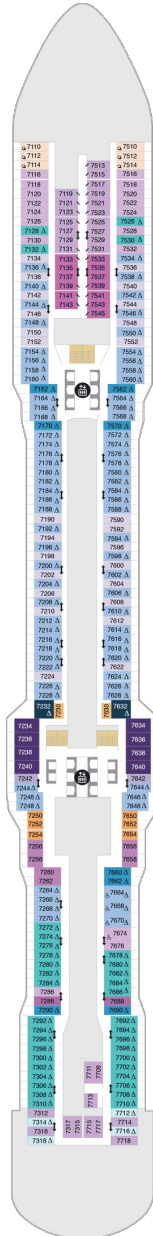

総トン数：169,379トン | 乗客定員：4246人 | 乗組員数：1551人 | 全長：347m | 全幅：42m | 喫水：8.5m | 巡航速度：22ノット | 就航年：2019年4月 |

デッキプラン

Spectrum of the Seas

スペクトラム・オブ・ザ・シーズ

2019年04月18日 ~ 2020年01月14日

スイート客室 カテゴリー一覽

アルティメットファミリースイート 105.3㎡+19.6㎡

デッキ3F

デッキ4F

デッキ5F

船首

1N 2N 2V

船尾

△ 3名用客室

* 4名用客室

J1 J4 3D 4D 8D 1E
2E 2F 2W

J1 J4 1C 2C 4C 3D
4D 7D 8D 2E 2F 2V
3V 4V 2W

J1 J4 1C 2C 4C 3D
4D 5D 6D 7D 2E 2F
1M 2M 3N 1V 2V 3V
4V 2W

船尾

- △ 3名用客室
- * 4名用客室
- 5名以上用客室

- ↕ コネクティングルーム
- 🚿 車いす対応客室 (全室シャワールーム)
- 視界が遮られる客室・遮られる率

デッキ9F

デッキ10F

デッキ11F

船首

J1	J4	1C	2C	4C	3D
4D	5D	6D	7D	8D	2E
2F	1M	2M	3N	1U	2U
3U	4U	1V	2V	4V	2W

J1	J4	1C	2C	4C	1D
2D	5D	6D	1E	2E	2F
1M	2M	1U	2U	3U	4U
1V	2V	3V	4V	2W	

J1	J4	1C	2C	4C	1D
2D	5D	6D	1E	2F	1M
2M	1V	2V	4V	2W	