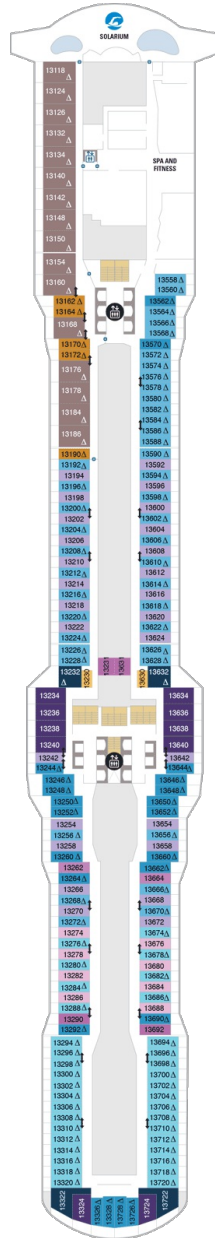

総トン数：169,379トン | 乗客定員：4246人 | 乗組員数：1551人 | 全長：347m | 全幅：41m | 喫水：8.5m | 巡航速度：22ノット | 就航年：2019年4月 |

デッキプラン

Spectrum of the Seas

スペクトラム・オブ・ザ・シーズ

2019年04月18日 ~ 2020年01月14日

スイート客室 カテゴリー一覧

アルティメットファミリースイート 105.3㎡+19.6㎡

デッキ3F

デッキ4F

デッキ5F

船首

1N 2N 2V

船尾

△ 3名用客室

* 4名用客室

デッキ9F

デッキ10F

デッキ11F

船首

J1	J4	1C	2C	4C	3D
4D	5D	6D	7D	8D	2E
2F	1M	2M	3N	1U	2U
3U	4U	1V	2V	4V	2W

J1	J4	1C	2C	4C	1D
2D	5D	6D	1E	2E	2F
1M	2M	1U	2U	3U	4U
1V	2V	3V	4V	2W	

J1	J4	1C	2C	4C	1D
2D	5D	6D	1E	2F	1M
2M	1V	2V	4V	2W	

デッキ13F

デッキ14F

船首

J1	J4	1C	2C	4C	1D
2D	5D	6D	2F	2V	3V
		4V	2W		

GS	J1	J4	BG	1C	2C
4C	1D	2D	5D	6D	1E
		2F	2V	2W	

船尾

△ 3名用客室

✳ 4名用客室