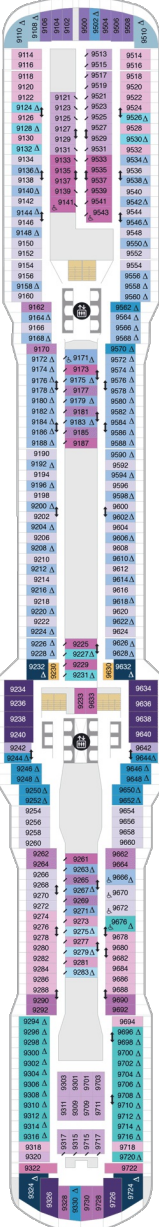

総トン数：169,379トン | 乗客定員：4246人 | 乗組員数：1551人 | 全長：347m | 全幅：41m | 喫水：8.5m | 巡航速度：22ノット | 就航年：2019年4月 |

デッキプラン

Spectrum of the Seas

スペクトラム・オブ・ザ・シーズ

2019年04月18日 ~ 2020年01月14日

スイート客室 カテゴリー一覧

アルティメットファミリースイート 105.3㎡+19.6㎡

デッキ3F

デッキ4F

デッキ5F

船首

1N 2N 2V

船尾

△ 3名用客室

* 4名用客室

J1 J4 3D 4D 8D 1E
2E 2F 2W

J1 J4 1C 2C 4C 3D
4D 7D 8D 2E 2F 2V
3V 4V 2W

J1 J4 1C 2C 4C 3D
4D 5D 6D 7D 2E 2F
1M 2M 3N 1V 2V 3V
4V 2W

船尾

- △ 3名用客室
- * 4名用客室
- 5名以上用客室

- ↕ コネクティングルーム
- 🚿 車いす対応客室 (全室シャワールーム)
- 視界が遮られる客室・遮られる率

デッキ9F

デッキ10F

デッキ11F

船首

J1	J4	1C	2C	4C	3D
4D	5D	6D	7D	8D	2E
2F	1M	2M	3N	1U	2U
3U	4U	1V	2V	4V	2W

J1	J4	1C	2C	4C	1D
2D	5D	6D	1E	2E	2F
1M	2M	1U	2U	3U	4U
1V	2V	3V	4V	2W	

J1	J4	1C	2C	4C	1D
2D	5D	6D	1E	2F	1M
2M	1V	2V	4V	2W	