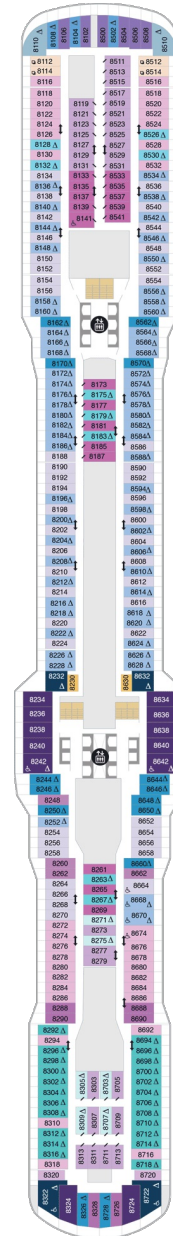

総トン数：169,379トン | 乗客定員：4246人 | 乗組員数：1551人 | 全長：347m | 全幅：42m | 喫水：8.5m | 巡航速度：22ノット | 就航年：2019年4月 |

デッキプラン

Spectrum of the Seas

スペクトラム・オブ・ザ・シーズ

2019年04月18日 ~ 2020年01月14日

スイート客室 カテゴリー一覽

アルティメットファミリースイート 105.3㎡+19.6㎡

デッキ3F

デッキ4F

デッキ5F

船首

1N 2N 2V

船尾

△ 3名用客室

* 4名用客室

J1 J4 3D 4D 8D 1E
2E 2F 2W

J1 J4 1C 2C 4C 3D
4D 7D 8D 2E 2F 2V
3V 4V 2W

J1 J4 1C 2C 4C 3D
4D 5D 6D 7D 2E 2F
1M 2M 3N 1V 2V 3V
4V 2W

船尾

- △ 3名用客室
- * 4名用客室
- 5名以上用客室

- ↕ コネクティングルーム
- 🚿 車いす対応客室 (全室シャワールーム)
- 視界が遮られる客室・遮られる率

デッキ9F

デッキ10F

デッキ11F

船首

J1	J4	1C	2C	4C	3D
4D	5D	6D	7D	8D	2E
2F	1M	2M	3N	1U	2U
3U	4U	1V	2V	4V	2W

J1	J4	1C	2C	4C	1D
2D	5D	6D	1E	2E	2F
1M	2M	1U	2U	3U	4U
1V	2V	3V	4V	2W	

J1	J4	1C	2C	4C	1D
2D	5D	6D	1E	2F	1M
2M	1V	2V	4V	2W	