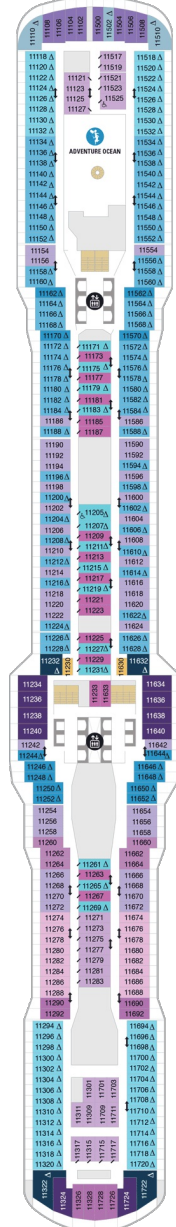

総トン数：169,379トン | 乗客定員：4246人 | 乗組員数：1551人 | 全長：347m | 全幅：42m | 喫水：8.5m | 巡航速度：22ノット | 就航年：2019年4月 |

デッキプラン

Spectrum of the Seas

スペクトラム・オブ・ザ・シーズ

2019年04月18日 ~ 2020年01月14日

スイート客室 カテゴリー一覽

アルティメットファミリースイート 105.3㎡+19.6㎡

デッキ3F

デッキ4F

デッキ5F

船首

1N 2N 2V

船尾

△ 3名用客室

* 4名用客室

J1 J4 3D 4D 8D 1E
2E 2F 2W

J1 J4 1C 2C 4C 3D
4D 7D 8D 2E 2F 2V
3V 4V 2W

J1 J4 1C 2C 4C 3D
4D 5D 6D 7D 2E 2F
1M 2M 3N 1V 2V 3V
4V 2W

船尾

- △ 3名用客室
- * 4名用客室
- 5名以上用客室

- ↕ コネクティングルーム
- 🚿 車いす対応客室 (全室シャワールーム)
- 視界が遮られる客室・遮られる率

デッキ9F

デッキ10F

デッキ11F

船首

J1	J4	1C	2C	4C	3D
4D	5D	6D	7D	8D	2E
2F	1M	2M	3N	1U	2U
3U	4U	1V	2V	4V	2W

J1	J4	1C	2C	4C	1D
2D	5D	6D	1E	2E	2F
1M	2M	1U	2U	3U	4U
1V	2V	3V	4V	2W	

J1	J4	1C	2C	4C	1D
2D	5D	6D	1E	2F	1M
2M	1V	2V	4V	2W	