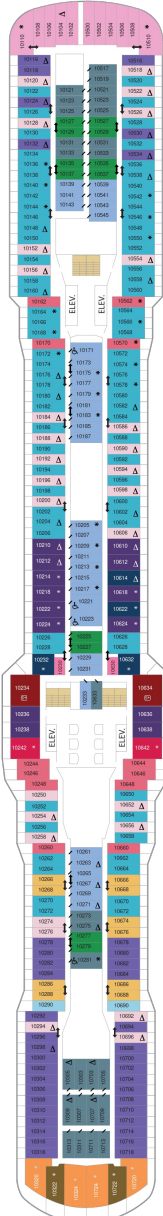

デッキ9F

デッキ10F

デッキ11F

船首

GT	GS	J1	J3	J4	1C
2C	4C	CB	1D	2D	3D
4D	3M	4M	1N	1U	2U
	3U	4U	2W		

GL	SL	GT	GS	J1	J3
J4	1C	2C	4C	CB	1D
2D	3D	4D	3M	4M	CI
1U	2U	3U	4U	2W	

OS	GS	J1	J3	1C	2C
4C	CB	1D	2D	3D	4D
3M	4M	1U	2U	4U	2W

船尾

△ 3名用客室

✳ 4名用客室

☐ 5名以上用客室

↕ コネクティングルーム

♿ 車いす対応客室 (全室シャワールーム)

◻ 視界が遮られる客室・遮られる率