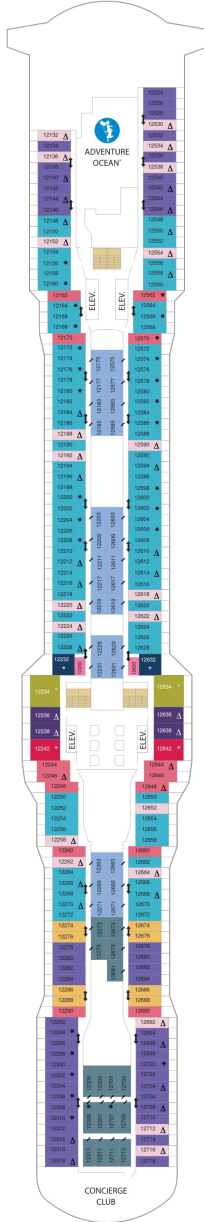

デッキ12F

デッキ13F

デッキ14F

船首

OS	GS	J1	J3	1C	2C
4C	CB	1D	2D	3D	4D
2U	3U	4U	2W		

GB	J1	J3	J4	1C	2C
4C	1D	2D	3D	4D	2E
2U	4U	2W			

船尾

- △ 3名用客室
- ✳ 4名用客室
- ☐ 5名以上用客室

- ↔ コネクティングルーム
- ♿ 車いす対応客室 (全室シャワールーム)
- ◻ 視界が遮られる客室・遮られる率