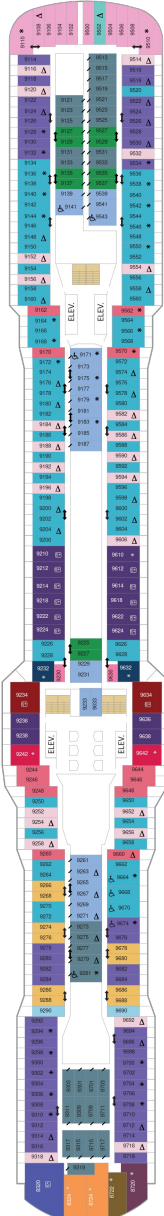

デッキ9F

デッキ10F

デッキ11F

船首

GT	GS	J1	J3	J4	1C
2C	4C	CB	1D	2D	3D
4D	3M	4M	1N	1U	2U
	3U	4U	2W		

GL	SL	GT	GS	J1	J3
J4	1C	2C	4C	CB	1D
2D	3D	4D	3M	4M	CI
1U	2U	3U	4U	2W	

OS	GS	J1	J3	1C	2C
4C	CB	1D	2D	3D	4D
3M	4M	1U	2U	4U	2W

船尾

- △ 3名用客室
- 4名用客室
- ☐ 5名以上用客室

- ↕ コネクティングルーム
- ♿ 車いす対応客室 (全室シャワールーム)
- ◻ 視界が遮られる客室・遮られる率