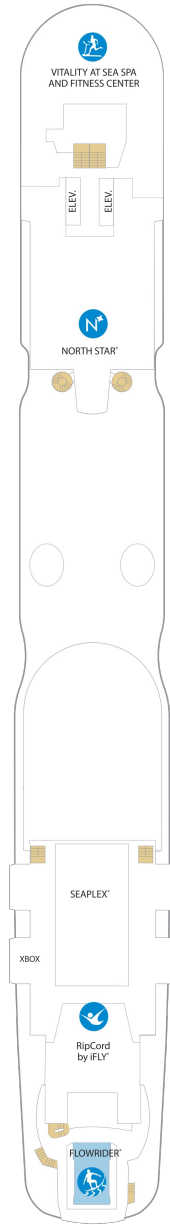

デッキ15F

デッキ16F

船首

船尾

△ 3名用客室

* 4名用客室

5+ 5名以上用客室

↕ コネクティングルーム

♿ 車いす対応客室 (全室シャワールーム)

◻ 視界が遮られる客室・遮られる率