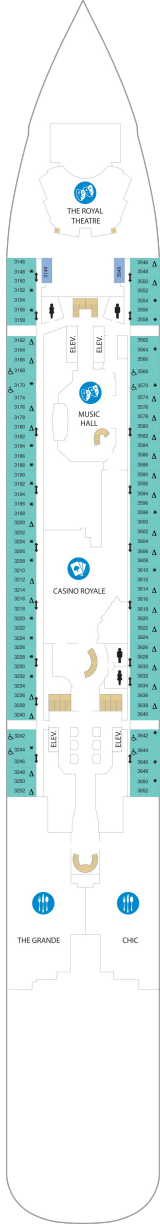

デッキ3F

デッキ4F

デッキ5F

船首

1N 2N 2U

船尾

△ 3名用客室

* 4名用客室

□ 5名以上用客室

↕ コネクティングルーム

♿ 車いす対応客室 (全室シャワールーム)

◻ 視界が遮られる客室・遮られる率

デッキ6F

デッキ7F

デッキ8F

船首

GB	J1	J3	J4	2C	1D
2D	3D	4D	1E	2E	2F
2W					

GB	J1	J3	J4	1C	2C
4C	1D	2D	3D	4D	1E
2E	2F	2U	3U	4U	2W

RL	OL	GL	SL	GB	GS
J1	J3	J4	1C	2C	4C
CB	1D	2D	3D	4D	2E
3M	4M	1N	1U	2U	3U
4U 2W