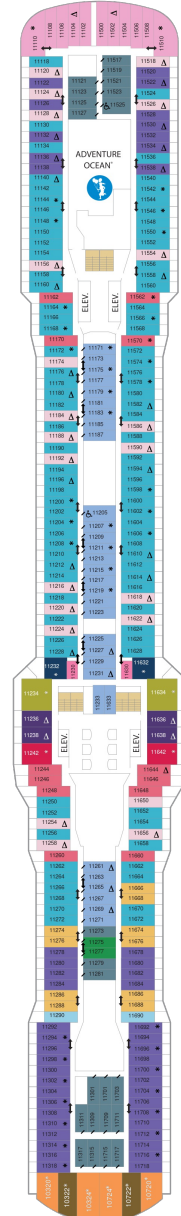

デッキ9F

デッキ10F

デッキ11F

船首

GT	GS	J1	J3	J4	1C
2C	4C	CB	1D	2D	3D
4D	3M	4M	1N	1U	2U
	3U	4U	2W		

GL	SL	GT	GS	J1	J3
J4	1C	2C	4C	CB	1D
2D	3D	4D	3M	4M	CI
1U	2U	3U	4U	2W	

OS	GS	J1	J3	1C	2C
4C	CB	1D	2D	3D	4D
3M	4M	1U	2U	4U	2W

船尾

- △ 3名用客室
- 4名用客室
- ☐ 5名以上用客室

- ↕ コネクティングルーム
- ♿ 車いす対応客室 (全室シャワールーム)
- ◻ 視界が遮られる客室・遮られる率