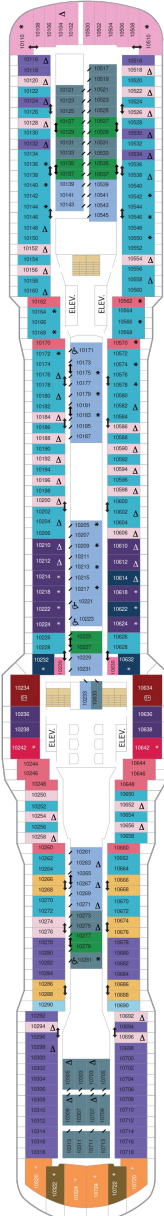

デッキ9F

デッキ10F

デッキ11F

船首

GT	GS	J1	J3	J4	1C
2C	4C	CB	1D	2D	3D
4D	3M	4M	1N	1U	2U
	3U	4U	2W		

GL	SL	GT	GS	J1	J3
J4	1C	2C	4C	CB	1D
2D	3D	4D	3M	4M	CI
1U	2U	3U	4U	2W	

OS	GS	J1	J3	1C	2C
4C	CB	1D	2D	3D	4D
3M	4M	1U	2U	4U	2W

船尾

- △ 3名用客室
- 4名用客室
- ☐ 5名以上用客室

- ↕ コネクティングルーム
- ♿ 車いす対応客室 (全室シャワールーム)
- ◻ 視界が遮られる客室・遮られる率