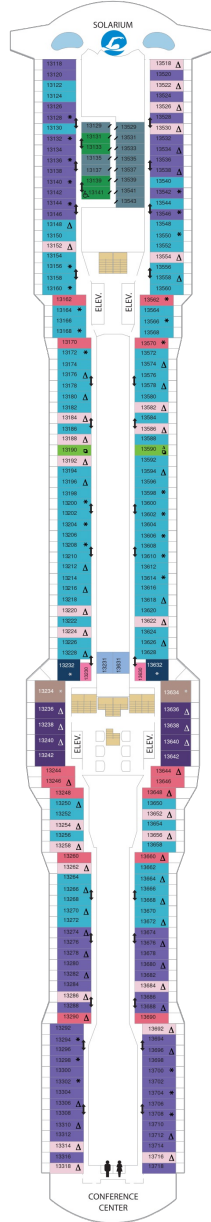

デッキ12F

デッキ13F

デッキ14F

船首

OS	GS	J1	J3	1C	2C
4C	CB	1D	2D	3D	4D
2U	3U	4U	2W		

GB	J1	J3	J4	1C	2C
4C	1D	2D	3D	4D	2E
2U	4U	2W			

船尾

- △ 3名用客室
- ✳ 4名用客室
- ☐ 5名以上用客室

- ↔ コネクティングルーム
- ♿ 車いす対応客室 (全室シャワールーム)
- ◻ 視界が遮られる客室・遮られる率