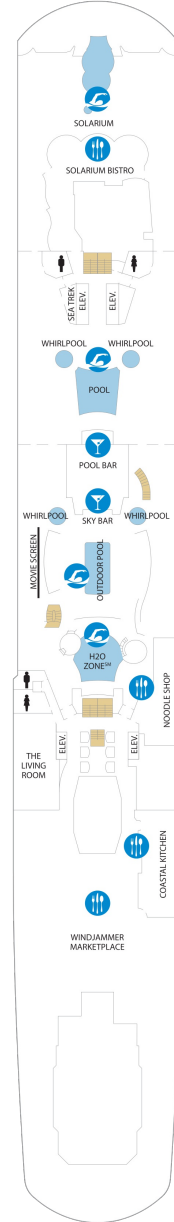

## スカイロフトスイート 62.5㎡+17.0㎡

SL

ダブルベッド、シッティングエリア、窓、フラットテレビ、電話、クローゼット、ドライヤー、タオル・バスタオル、シャンプー、110/220V共有電源、バスローブ、リビングエリア、バルコニー、シャワー、化粧台、ミニバー、金庫、石鹸、室内温度調節、最大収容人数4名 ※スカイクラスのスイート特典が付きまます。 コンシェルジュサービス/インターネット無料/乗船日の水のサービス/スイート専用ラウンジ・エリア利用/スイート専用ダイニング利用可/優先乗船・下船/船内レストラン・イベント優先予約/ワンランク上の客室アメニティ/客室にコーヒーマシーン

## オーナーズスイート 50.2㎡+24.0㎡

OS

ツインベッド、シッティングエリア、窓、バスタブ、フラットテレビ、電話、クローゼット、ドライヤー、タオル・バスタオル、シャンプー、110/220V共有電源、バスローブ、リビングエリア、バルコニー、シャワー、化粧台、ミニバー、金庫、石鹸、室内温度調節、最大収容人数4名 ※スカイクラスのスイート特典が付きまます。 コンシェルジュサービス/インターネット無料/乗船日の水のサービス/スイート専用ラウンジ・エリア利用/スイート専用ダイニング利用可/優先乗船・下船/船内レストラン・イベント優先予約/ワンランク上の客室アメニティ/客室にコーヒーマシーン

## グランドスイート 32.6㎡+10.1㎡

GS

ツインベッド、シッティングエリア、窓、バスタブ、フラットテレビ、電話、クローゼット、ドライヤー、タオル・バスタオル、シャンプー、110/220V共有電源、バスローブ、バルコニー、シャワー、化粧台、ミニバー、金庫、石鹸、室内温度調節、最大収容人数4名 ※スカイクラスのスイート特典が付きまます。 コンシェルジュサービス/インターネット無料/乗船日の水のサービス/スイート専用ラウンジ・エリア利用/スイート専用ダイニング利用可/優先乗船・下船/船内レストラン・イベント優先予約/ワンランク上の客室アメニティ/客室にコーヒーマシーン

- ↕ コネクティングルーム
- ♿ 車いす対応客室 (全室シャワールーム)
- ◻ 視界が遮られる客室・遮られる率

デッキ12F

デッキ13F

デッキ14F

船首

OS	GS	J1	J3	1C	2C
4C	CB	1D	2D	3D	4D
2U	3U	4U	2W		

GB	J1	J3	J4	1C	2C
4C	1D	2D	3D	4D	2E
2U	4U	2W			

船尾