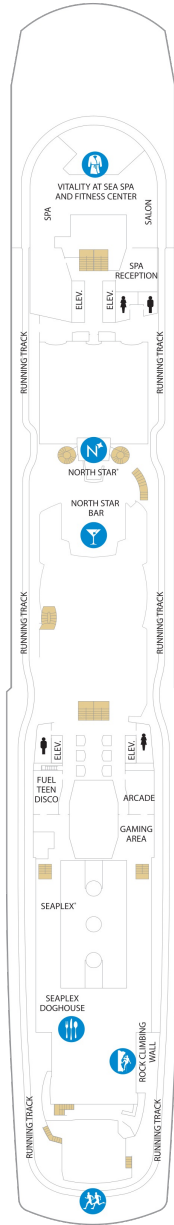

デッキ15F

デッキ16F

船首

船尾

△ 3名用客室

* 4名用客室

5+ 5名以上用客室

↕ コネクティングルーム

♿ 車いす対応客室 (全室シャワールーム)

◻ 視界が遮られる客室・遮られる率