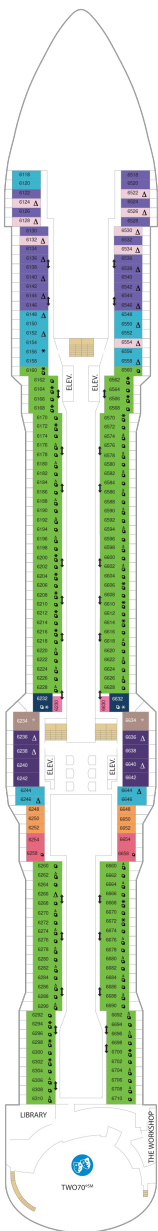

デッキ6F

デッキ7F

デッキ8F

船首

GB	J1	J3	J4	2C	1D
2D	3D	4D	1E	2E	2F
2W					

GB	J1	J3	J4	1C	2C
4C	1D	2D	3D	4D	1E
2E	2F	2U	3U	4U	2W

RL	OL	GL	SL	GB	GS
J1	J3	J4	1C	2C	4C
CB	1D	2D	3D	4D	2E
3M	4M	1N	1U	2U	3U
4U 2W					

船尾

△ 3名用客室

* 4名用客室

☒ 5名以上用客室

↕ コネクトングルーム

♿ 車いす対応客室 (全室シャワールーム)

◻ 視界が遮られる客室・遮られる率