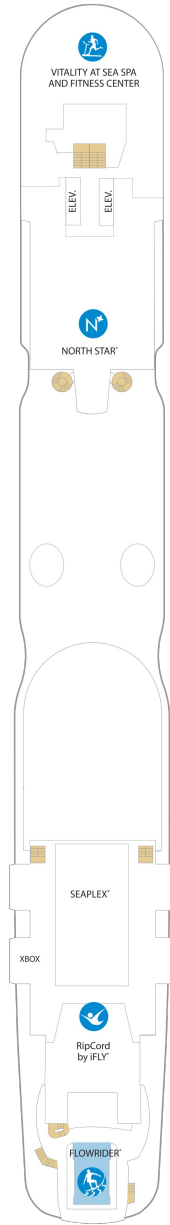

## スカイロフトスイート 62.5㎡+17.0㎡

SL

ダブルベッド、シッティングエリア、窓、フラットテレビ、電話、クローゼット、ドライヤー、タオル・バスタオル、シャンプー、110/220V共有電源、バスローブ、リビングエリア、バルコニー、シャワー、化粧台、ミニバー、金庫、石鹸、室内温度調節、最大収容人数4名 ※スカイクラスのスイート特典が付きまます。 コンシェルジュサービス/インターネット無料/乗船日の水のサービス/スイート専用ラウンジ・エリア利用/スイート専用ダイニング利用可/優先乗船・下船/船内レストラン・イベント優先予約/ワンランク上の客室アメニティ/客室にコーヒーマシーン

## オーナーズスイート 50.2㎡+24.0㎡

OS

ツインベッド、シッティングエリア、窓、バスタブ、フラットテレビ、電話、クローゼット、ドライヤー、タオル・バスタオル、シャンプー、110/220V共有電源、バスローブ、リビングエリア、バルコニー、シャワー、化粧台、ミニバー、金庫、石鹸、室内温度調節、最大収容人数4名 ※スカイクラスのスイート特典が付きまます。 コンシェルジュサービス/インターネット無料/乗船日の水のサービス/スイート専用ラウンジ・エリア利用/スイート専用ダイニング利用可/優先乗船・下船/船内レストラン・イベント優先予約/ワンランク上の客室アメニティ/客室にコーヒーマシーン

OS	GS	J1	J3	1C	2C
4C	CB	1D	2D	3D	4D
2U	3U	4U	2W		

GB	J1	J3	J4	1C	2C
4C	1D	2D	3D	4D	2E
2U	4U	2W			

船尾

- △ 3名用客室
- ✳ 4名用客室
- ☒ 5名以上用客室

- ↔ コネクティングルーム
- ♿ 車いす対応客室 (全室シャワールーム)
- ◻ 視界が遮られる客室・遮られる率

デッキ15F

デッキ16F

船首