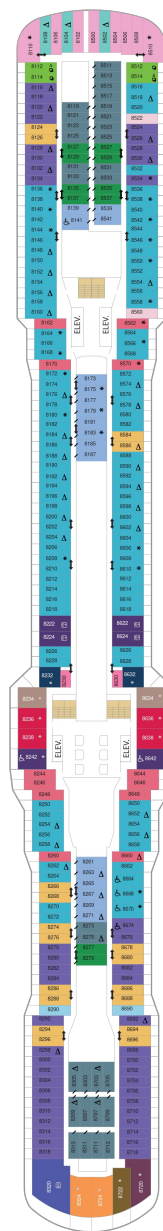

## スカイロフトスイート 62.5㎡+17.0㎡

SL

ダブルベッド、シッティングエリア、窓、フラットテレビ、電話、クローゼット、ドライヤー、タオル・バスタオル、シャンプー、110/220V共有電源、バスローブ、リビングエリア、バルコニー、シャワー、化粧台、ミニバー、金庫、石鹸、室内温度調節、最大収容人数4名 ※スカイクラスのスイート特典が付きまます。 コンシェルジュサービス/インターネット無料/乗船日の水のサービス/スイート専用ラウンジ・エリア利用/スイート専用ダイニング利用可/優先乗船・下船/船内レストラン・イベント優先予約/ワンランク上の客室アメニティ/客室にコーヒーマシーン

## オーナーズスイート 50.2㎡+24.0㎡

OS

ツインベッド、シッティングエリア、窓、バスタブ、フラットテレビ、電話、クローゼット、ドライヤー、タオル・バスタオル、シャンプー、110/220V共有電源、バスローブ、リビングエリア、バルコニー、シャワー、化粧台、ミニバー、金庫、石鹸、室内温度調節、最大収容人数4名 ※スカイクラスのスイート特典が付きまます。 コンシェルジュサービス/インターネット無料/乗船日の水のサービス/スイート専用ラウンジ・エリア利用/スイート専用ダイニング利用可/優先乗船・下船/船内レストラン・イベント優先予約/ワンランク上の客室アメニティ/客室にコーヒーマシーン

## グランドスイート (2ベッドルーム) 50.4㎡+24.0㎡

GT

シッティングエリア、窓、バスタブ、フラットテレビ、電話、クローゼット、ドライヤー、タオル・バスタオル、シャンプー、110/220V共有電源、バスローブ、リビングエリア、バルコニー、シャワー、化粧台、ミニバー、金庫、石鹸、室内温度調節、最大収容人数8名 ※スカイクラスのスイート特典が付きまます。 コンシェルジュサービス/インターネット無料/乗船日の水のサービス/スイート専用ラウンジ・エリア利用/スイート専用ダイニング利用可/優先乗船・下船/船内レストラン・イベント優先予約/ワンランク上の客室アメニティ/客室にコーヒーマシーン

デッキ7F

デッキ8F

船首

GB	J1	J3	J4	2C	1D
2D	3D	4D	1E	2E	2F
2W					

GB	J1	J3	J4	1C	2C
4C	1D	2D	3D	4D	1E
2E	2F	2U	3U	4U	2W

RL	OL	GL	SL	GB	GS
J1	J3	J4	1C	2C	4C
CB	1D	2D	3D	4D	2E
3M	4M	1N	1U	2U	3U
4U 2W					

船尾

△ 3名用客室