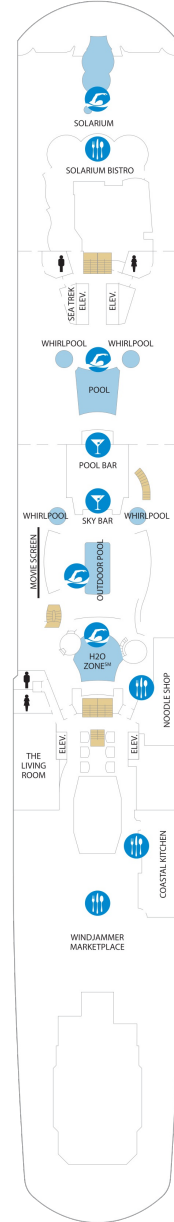

デッキ12F

デッキ13F

デッキ14F

船首

OS	GS	J1	J3	1C	2C
4C	CB	1D	2D	3D	4D
2U	3U	4U	2W		

GB	J1	J3	J4	1C	2C
4C	1D	2D	3D	4D	2E
2U	4U	2W			

船尾

- △ 3名用客室
- ✳ 4名用客室
- ☒ 5名以上用客室

- ↔ コネクティングルーム
- ♿ 車いす対応客室 (全室シャワールーム)
- ◻ 視界が遮られる客室・遮られる率