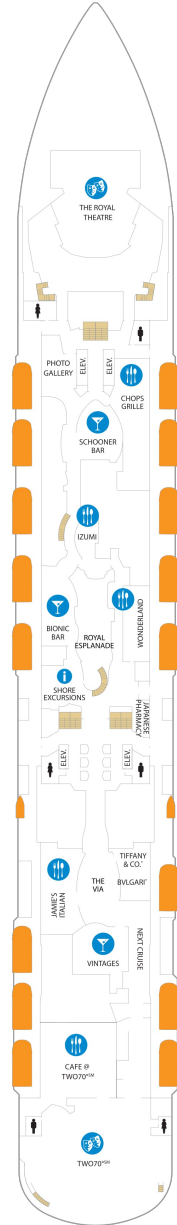

## スカイロフトスイート 62.5㎡+17.0㎡

SL

ダブルベッド、シッティングエリア、窓、フラットテレビ、電話、クローゼット、ドライヤー、タオル・バスタオル、シャンプー、110/220V共有電源、バスローブ、リビングエリア、バルコニー、シャワー、化粧台、ミニバー、金庫、石鹸、室内温度調節、最大収容人数4名 ※スカイクラスのスイート特典が付きまます。 コンシェルジュサービス/インターネット無料/乗船日の水のサービス/スイート専用ラウンジ・エリア利用/スイート専用ダイニング利用可/優先乗船・下船/船内レストラン・イベント優先予約/ワンランク上の客室アメニティ/客室にコーヒーマシーン

## オーナーズスイート 50.2㎡+24.0㎡

OS

ツインベッド、シッティングエリア、窓、バスタブ、フラットテレビ、電話、クローゼット、ドライヤー、タオル・バスタオル、シャンプー、110/220V共有電源、バスローブ、リビングエリア、バルコニー、シャワー、化粧台、ミニバー、金庫、石鹸、室内温度調節、最大収容人数4名 ※スカイクラスのスイート特典が付きまます。 コンシェルジュサービス/インターネット無料/乗船日の水のサービス/スイート専用ラウンジ・エリア利用/スイート専用ダイニング利用可/優先乗船・下船/船内レストラン・イベント優先予約/ワンランク上の客室アメニティ/客室にコーヒーマシーン

## グランドスイート 32.6㎡+10.1㎡

GS

ツインベッド、シッティングエリア、窓、バスタブ、フラットテレビ、電話、クローゼット、ドライヤー、タオル・バスタオル、シャンプー、110/220V共有電源、バスローブ、バルコニー、シャワー、化粧台、ミニバー、金庫、石鹸、室内温度調節、最大収容人数4名 ※スカイクラスのスイート特典が付きまます。 コンシェルジュサービス/インターネット無料/乗船日の水のサービス/スイート専用ラウンジ・エリア利用/スイート専用ダイニング利用可/優先乗船・下船/船内レストラン・イベント優先予約/ワンランク上の客室アメニティ/客室にコーヒーマシーン

## スタジオ内側 9.3㎡

2W

ツインベッド、シッティングエリア、フラットテレビ、電話、クローゼット、ドライヤー、タオル・バスタオル、シャンプー、110/220V共有電源、シャワー、化粧台、ミニバー、金庫、石鹸、室内温度調節、最大収容人数1名 ※客室の写真、見取図は一例です。客室によりレイアウト、内装や、最大収容人数が異なる場合があります。

デッキ3F

デッキ4F

デッキ5F

船首

1N 2N 2U