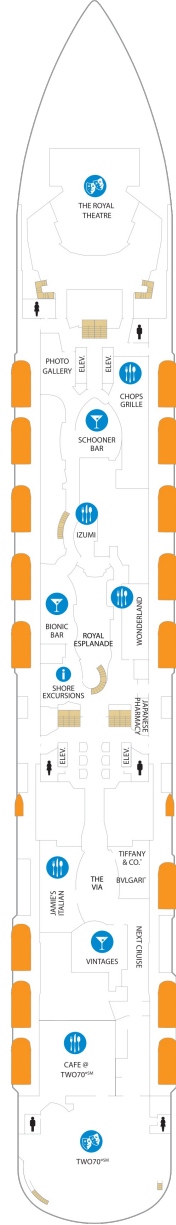

## スカイロフトスイート 62.5㎡+17.0㎡

SL

ダブルベッド、シッティングエリア、窓、フラットテレビ、電話、クローゼット、ドライヤー、タオル・バスタオル、シャンプー、110/220V共有電源、バスローブ、リビングエリア、バルコニー、シャワー、化粧台、ミニバー、金庫、石鹸、室内温度調節、最大収容人数4名 ※スカイクラスのスイート特典が付きまます。 コンシェルジュサービス/インターネット無料/乗船日の水のサービス/スイート専用ラウンジ・エリア利用/スイート専用ダイニング利用可/優先乗船・下船/船内レストラン・イベント優先予約/ワンランク上の客室アメニティ/客室にコーヒーマシーン

## オーナーズスイート 50.2㎡+24.0㎡

OS

ツインベッド、シッティングエリア、窓、バスタブ、フラットテレビ、電話、クローゼット、ドライヤー、タオル・バスタオル、シャンプー、110/220V共有電源、バスローブ、リビングエリア、バルコニー、シャワー、化粧台、ミニバー、金庫、石鹸、室内温度調節、最大収容人数4名 ※スカイクラスのスイート特典が付きまます。 コンシェルジュサービス/インターネット無料/乗船日の水のサービス/スイート専用ラウンジ・エリア利用/スイート専用ダイニング利用可/優先乗船・下船/船内レストラン・イベント優先予約/ワンランク上の客室アメニティ/客室にコーヒーマシーン

## グランドスイート 32.6㎡+10.1㎡

GS

ツインベッド、シッティングエリア、窓、バスタブ、フラットテレビ、電話、クローゼット、ドライヤー、タオル・バスタオル、シャンプー、110/220V共有電源、バスローブ、バルコニー、シャワー、化粧台、ミニバー、金庫、石鹸、室内温度調節、最大収容人数4名 ※スカイクラスのスイート特典が付きまます。 コンシェルジュサービス/インターネット無料/乗船日の水のサービス/スイート専用ラウンジ・エリア利用/スイート専用ダイニング利用可/優先乗船・下船/船内レストラン・イベント優先予約/ワンランク上の客室アメニティ/客室にコーヒーマシーン

## スタジオ内側 9.3㎡

2W

ツインベッド、シッティングエリア、フラットテレビ、電話、クローゼット、ドライヤー、タオル・バスタオル、シャンプー、110/220V共有電源、シャワー、化粧台、ミニバー、金庫、石鹸、室内温度調節、最大収容人数1名 ※客室の写真、見取図は一例です。客室によりレイアウト、内装や、最大収容人数が異なる場合があります。

デッキ3F

デッキ4F

デッキ5F

船首

1N 2N 2U