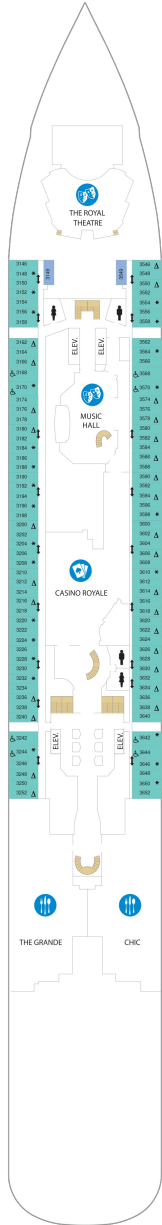

デッキ3F

デッキ4F

デッキ5F

船首

1N 2N 2U

船尾

△ 3名用客室

* 4名用客室

□ 5名以上用客室

↕ コネクティングルーム

♿ 車いす対応客室 (全室シャワールーム)

◻ 視界が遮られる客室・遮られる率

デッキ6F

デッキ7F

デッキ8F

船首

GB	J1	J3	J4	2C	1D
2D	3D	4D	1E	2E	2F
2W					

GB	J1	J3	J4	1C	2C
4C	1D	2D	3D	4D	1E
2E	2F	2U	3U	4U	2W

RL	OL	GL	SL	GB	GS
J1	J3	J4	1C	2C	4C
CB	1D	2D	3D	4D	2E
3M	4M	1N	1U	2U	3U
4U 2W