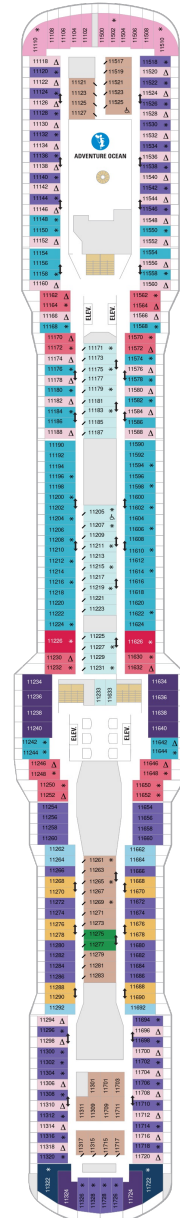

デッキ9F

デッキ10F

デッキ11F

船首

OS	GS	J3	J4	1C	2C
4C	CB	1D	2D	3D	4D
5D	3M	4M	CI	1U	2U
1V	2V	4V			

GS	J1	J4	1C	4C	CB
1D	2D	3D	4D	5D	3M
4M	CI	1U	2U	1V	2V
		3V	4V		

GS	J1	J4	1C	4C	CB
1D	2D	3D	4D	5D	3M
4M	CI	1V	2V	3V	4V

船尾

△ 3名用客室

* 4名用客室

□ 5名以上用客室

↕ コネクティングルーム

♿ 車いす対応客室 (全室シャワールーム)

◻ 視界が遮られる客室・遮られる率