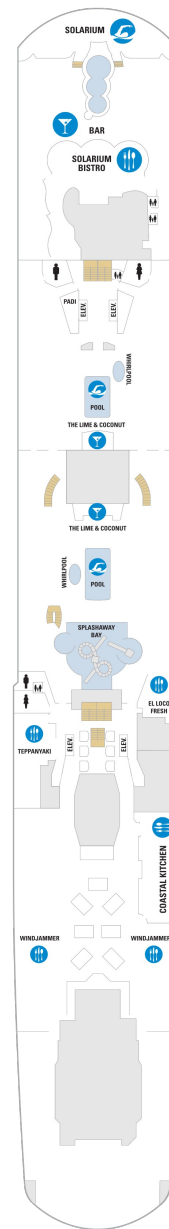

デッキ12F

デッキ13F

デッキ14F

船首

GS	J1	J4	1C	4C	CB
1D	2D	3D	4D	5D	2V
					3V 4V

GS	JY	J4	1C	2C	4C
CB	1D	2D	3D	4D	5D
					2E CI 2V 4V

船尾

- △ 3名用客室
- 4名用客室
- ☐ 5名以上用客室

- ↔ コネクトングルーム
- ♿ 車いす対応客室 (全室シャワールーム)
- ☐ 視界が遮られる客室・遮られる率