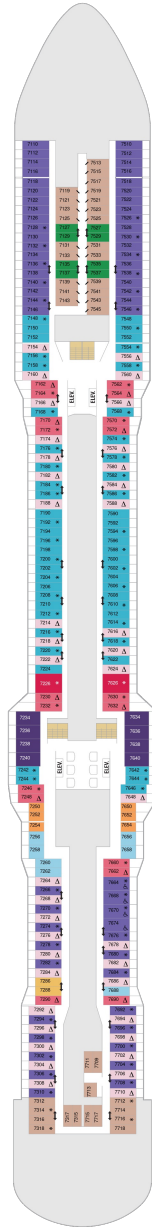

デッキ6F

デッキ7F

デッキ8F

船首

J1	J3	J4	1C	2C	1D
2D	3D	4D	5D	1E	2E
2F					

GS	J4	1C	4C	CB	1D
2D	3D	4D	5D	1E	2E
2F CI 3V 4V					

RL	OL	GL	GT	GS	J4
2C	4C	CB	2D	4D	3M
4M CI 1V 2V 3V 4V					

船尾

△ 3名用客室

* 4名用客室

5+ 5名以上用客室

⇄ コネクティングルーム

♿ 車いす対応客室 (全室シャワールーム)

□ 視界が遮られる客室・遮られる率