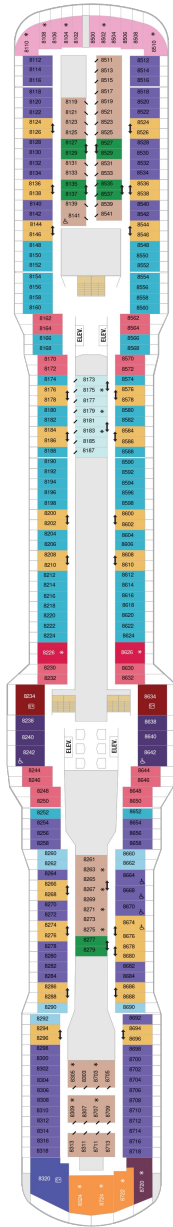

## オーナーズスイート 50.2㎡+24.0㎡

OS

ツインベッド、シッティングエリア、窓、バスタブ、フラットテレビ、電話、クローゼット、ドライヤー、タオル・バスタオル、シャンプー、110/220V共有電源、バスローブ、リビングエリア、バルコニー、シャワー、化粧台、ミニバー、金庫、石鹸、室内温度調節、最大収容人数4名 ※スカイクラスのスイート特典が付きま。 コンシェルジュサービス/インターネット無料/乗船日の水のサービス/スイート専用ラウンジ・エリア利用/スイート専用ダイニング利用可/優先乗船・下船/船内レストラン・イベント優先予約/ワンランク上の客室アメニティ/客室にコーヒーマシーン

## グランドスイート（2ベッドルーム） 50.4㎡+24.0㎡

GT

シッティングエリア、窓、バスタブ、フラットテレビ、電話、クローゼット、ドライヤー、タオル・バスタオル、シャンプー、110/220V共有電源、バスローブ、リビングエリア、バルコニー、シャワー、化粧台、ミニバー、金庫、石鹸、室内温度調節、最大収容人数8名 ※客室の写真、見取図は一例です。客室によりレイアウト、内装や、最大収容人数が異なる場合があります。 ※スカイクラスのスイート特典が付きま。 コンシェルジュサービス/インターネット無料/乗船日の水のサービス/スイート専用ラウンジ・エリア利用/スイート専用ダイニング利用可/優先乗船・下船/船内レストラン・イベント優先予約/ワンランク上の客室アメニティ/客室にコーヒーマシーン

## スカイジュニアスイート 24.8㎡+7.5㎡

JY

ツインベッド、シッティングエリア、窓、バスタブ、フラットテレビ、電話、クローゼット、ドライヤー、タオル・バスタオル、シャンプー、110/220V共有電源、バスローブ、バルコニー、シャワー、化粧台、ミニバー、金庫、石鹸、室内温度調節、最大収容人数2名 ※スカイクラスのスイート特典が付きま。 コンシェルジュサービス/インターネット無料/乗船日の水のサービス/スイート専用ラウンジ・エリア利用/スイート専用ダイニング利用可/優先乗船・下船/船内レストラン・イベント優先予約/ワンランク上の客室アメニティ/客室にコーヒーマシーン

デッキ7F

デッキ8F

船首

J1	J3	J4	1C	2C	1D
2D	3D	4D	5D	1E	2E
2F					

GS	J4	1C	4C	CB	1D
2D	3D	4D	5D	1E	2E
2F CI 3V 4V					

RL	OL	GL	GT	GS	J4
2C	4C	CB	2D	4D	3M
4M CI 1V 2V 3V 4V					

船尾

△ 3名用客室