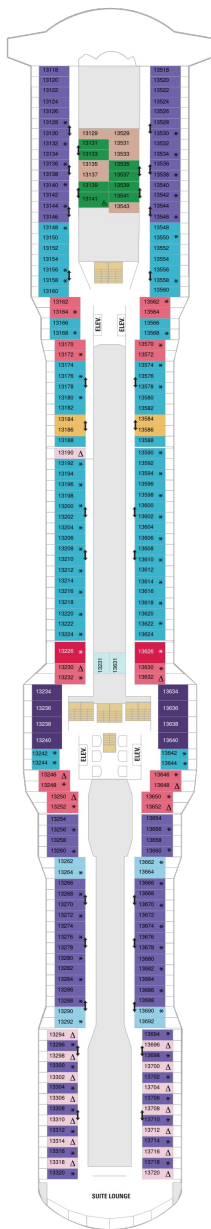

デッキ12F

デッキ13F

デッキ14F

船首

GS	J1	J4	1C	4C	CB
1D	2D	3D	4D	5D	2V
					3V 4V

GS	JY	J4	1C	2C	4C
CB	1D	2D	3D	4D	5D
					2E CI 2V 4V

船尾

- △ 3名用客室
- 4名用客室
- ☐ 5名以上用客室

- ↔ コネクトングルーム
- ♿ 車いす対応客室 (全室シャワールーム)
- ☐ 視界が遮られる客室・遮られる率