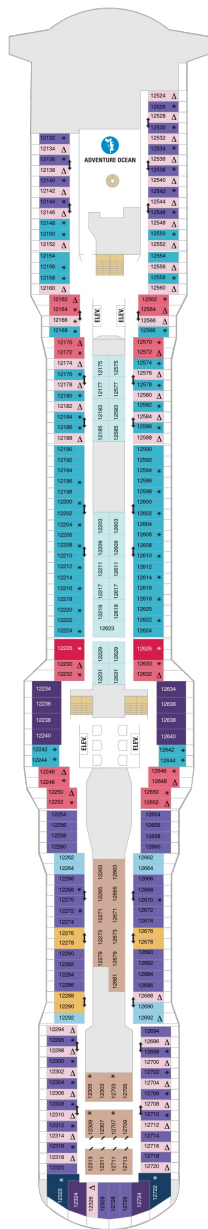

デッキ12F

デッキ13F

デッキ14F

船首

GS	J1	J4	1C	4C	CB
1D	2D	3D	4D	5D	2V
					3V 4V

GS	JY	J4	1C	2C	4C
CB	1D	2D	3D	4D	5D
					2E CI 2V 4V

船尾

- △ 3名用客室
- 4名用客室
- ☐ 5名以上用客室

- ↔ コネクトングルーム
- ♿ 車いす対応客室 (全室シャワールーム)
- ☐ 視界が遮られる客室・遮られる率