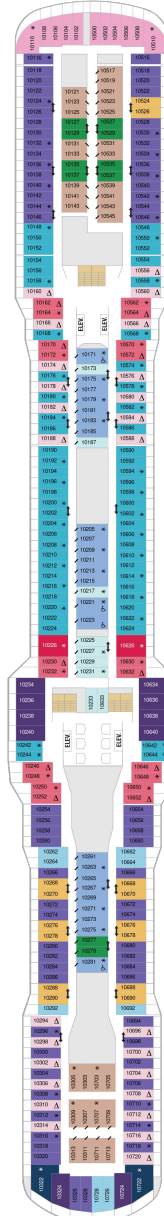

デッキ9F

デッキ10F

デッキ11F

船首

OS	GS	J3	J4	1C	2C
4C	CB	1D	2D	3D	4D
5D	3M	4M	CI	1U	2U
1V	2V	4V			

GS	J1	J4	1C	4C	CB
1D	2D	3D	4D	5D	3M
4M	CI	1U	2U	1V	2V
		3V	4V		

GS	J1	J4	1C	4C	CB
1D	2D	3D	4D	5D	3M
4M	CI	1V	2V	3V	4V

船尾

△ 3名用客室

* 4名用客室

□ 5名以上用客室

↕ コネクティングルーム

♿ 車いす対応客室 (全室シャワールーム)

◻ 視界が遮られる客室・遮られる率