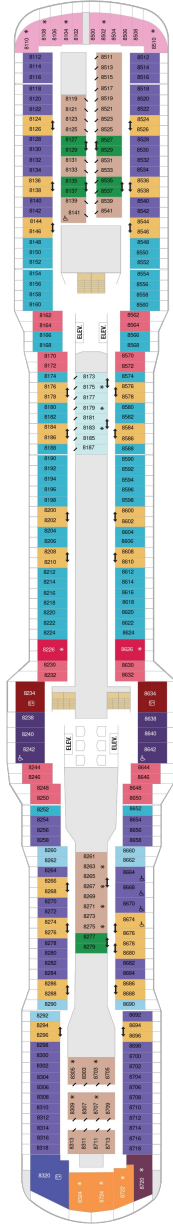

オーナーズスイート 50.2㎡+24.0㎡

OS

ツインベッド、シッティングエリア、窓、バスタブ、フラットテレビ、電話、クローゼット、ドライヤー、タオル・バスタオル、シャンプー、110/220V共有電源、バスローブ、リビングエリア、バルコニー、シャワー、化粧台、ミニバー、金庫、石鹸、室内温度調節、最大収容人数4名 ※スカイクラスのスイート特典が付きまます。 コンシェルジュサービス/インターネット無料/乗船日の水のサービス/スイート専用ラウンジ・エリア利用/スイート専用ダイニング利用可/優先乗船・下船/船内レストラン・イベント優先予約/ワンランク上の客室アメニティ/客室にコーヒーマシーン

グランドスイート (2ベッドルーム) 50.4㎡+24.0㎡

GT

シッティングエリア、窓、バスタブ、フラットテレビ、電話、クローゼット、ドライヤー、タオル・バスタオル、シャンプー、110/220V共有電源、バスローブ、リビングエリア、バルコニー、シャワー、化粧台、ミニバー、金庫、石鹸、室内温度調節、最大収容人数8名 ※客室の写真、見取図は一例です。客室によりレイアウト、内装や、最大収容人数が異なる場合があります。 ※スカイクラスのスイート特典が付きまます。 コンシェルジュサービス/インターネット無料/乗船日の水のサービス/スイート専用ラウンジ・エリア利用/スイート専用ダイニング利用可/優先乗船・下船/船内レストラン・イベント優先予約/ワンランク上の客室アメニティ/客室にコーヒーマシーン

グランドスイート 36.0㎡+10.1㎡

GS

ツインベッド、シッティングエリア、窓、バスタブ、フラットテレビ、電話、クローゼット、ドライヤー、タオル・バスタオル、シャンプー、110/220V共有電源、バスローブ、バルコニー、シャワー、化粧台、ミニバー、金庫、石鹸、室内温度調節、最大収容人数4名 ※スカイクラスのスイート特典が付きまます。 コンシェルジュサービス/インターネット無料/乗船日の水のサービス/スイート専用ラウンジ・エリア利用/スイート専用ダイニング利用可/優先乗船・下船/船内レストラン・イベント優先予約/ワンランク上の客室アメニティ/客室にコーヒーマシーン

デッキ7F

デッキ8F

船首

J1	J3	J4	1C	2C	1D
2D	3D	4D	5D	1E	2E
2F					

GS	J4	1C	4C	CB	1D
2D	3D	4D	5D	1E	2E
2F CI 3V 4V					

RL	OL	GL	GT	GS	J4
2C	4C	CB	2D	4D	3M
4M CI 1V 2V 3V 4V					

船尾

△ 3名用客室