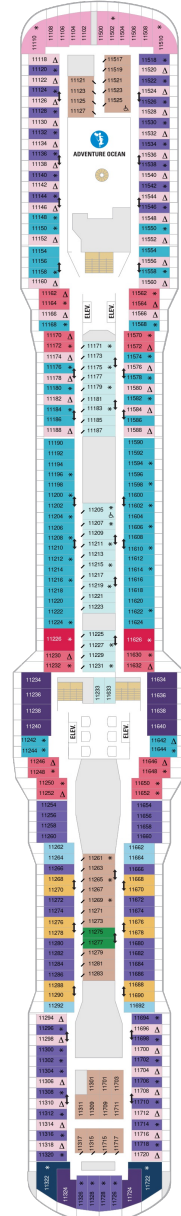

オーナーズスイート 50.2㎡+24.0㎡

OS

ツインベッド、シッティングエリア、窓、バスタブ、フラットテレビ、電話、クローゼット、ドライヤー、タオル・バスタオル、シャンプー、110/220V共有電源、バスローブ、リビングエリア、バルコニー、シャワー、化粧台、ミニバー、金庫、石鹸、室内温度調節、最大収容人数4名 ※スカイクラスのスイート特典が付きまます。 コンシェルジュサービス/インターネット無料/乗船日の水のサービス/スイート専用ラウンジ・エリア利用/スイート専用ダイニング利用可/優先乗船・下船/船内レストラン・イベント優先予約/ワンランク上の客室アメニティ/客室にコーヒーマシーン

グランドスイート (2ベッドルーム) 50.4㎡+24.0㎡

GT

シッティングエリア、窓、バスタブ、フラットテレビ、電話、クローゼット、ドライヤー、タオル・バスタオル、シャンプー、110/220V共有電源、バスローブ、リビングエリア、バルコニー、シャワー、化粧台、ミニバー、金庫、石鹸、室内温度調節、最大収容人数8名 ※客室の写真、見取図は一例です。客室によりレイアウト、内装や、最大収容人数が異なる場合があります。 ※スカイクラスのスイート特典が付きまます。 コンシェルジュサービス/インターネット無料/乗船日の水のサービス/スイート専用ラウンジ・エリア利用/スイート専用ダイニング利用可/優先乗船・下船/船内レストラン・イベント優先予約/ワンランク上の客室アメニティ/客室にコーヒーマシーン

デッキ7F

デッキ8F

船首

J1	J3	J4	1C	2C	1D
2D	3D	4D	5D	1E	2E
2F					

GS	J4	1C	4C	CB	1D
2D	3D	4D	5D	1E	2E
2F CI 3V 4V					

RL	OL	GL	GT	GS	J4
2C	4C	CB	2D	4D	3M
4M CI 1V 2V 3V 4V					

船尾

△ 3名用客室

船首

OS	GS	J3	J4	1C	2C
4C	CB	1D	2D	3D	4D
5D	3M	4M	CI	1U	2U
1V	2V	4V			

GS	J1	J4	1C	4C	CB
1D	2D	3D	4D	5D	3M
4M	CI	1U	2U	1V	2V
		3V	4V		

GS	J1	J4	1C	4C	CB
1D	2D	3D	4D	5D	3M
4M	CI	1V	2V	3V	4V

船尾

△ 3名用客室

* 4名用客室

□ 5名以上用客室