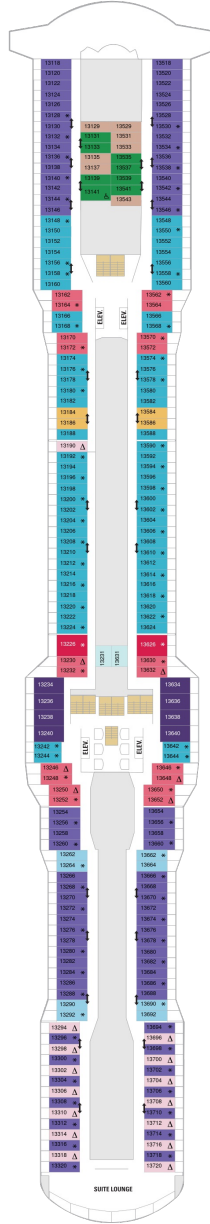

デッキ12F

デッキ13F

デッキ14F

船首

GS	J1	J4	1C	4C	CB
1D	2D	3D	4D	5D	2V
			3V	4V	

GS	J4	1C	2C	4C	CB
1D	2D	3D	4D	5D	2E
			CI	2V	4V

船尾

- △ 3名用客室
- 4名用客室
- 5名以上用客室

- ↔ コネクトングルーム
- ♿ 車いす対応客室 (全室シャワールーム)
- 視界が遮られる客室・遮られる率