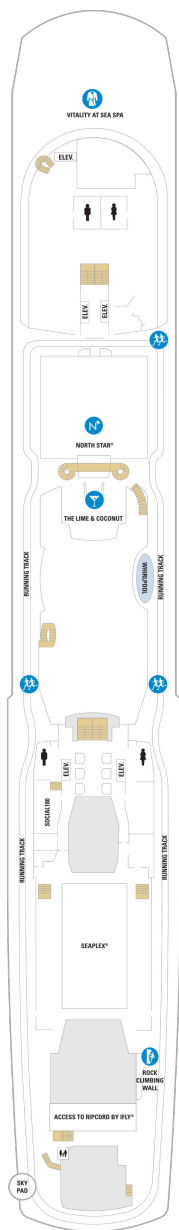

デッキ15F

デッキ16F

船首

船尾

△ 3名用客室

* 4名用客室

5+ 5名以上用客室

↕ コネクティングルーム

♿ 車いす対応客室 (全室シャワールーム)

◻ 視界が遮られる客室・遮られる率