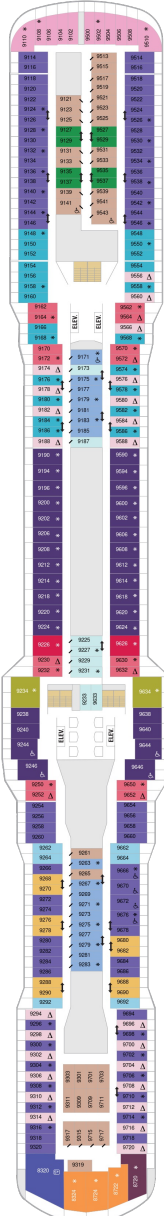

デッキ9F

デッキ10F

デッキ11F

船首

OS	GS	J3	J4	1C	2C
4C	CB	1D	2D	3D	4D
5D	3M	4M	CI	1U	2U
1V	2V	4V			

GS	J1	J4	1C	4C	CB
1D	2D	3D	4D	5D	3M
4M	CI	1U	2U	1V	2V
		3V	4V		

GS	J1	J4	1C	4C	CB
1D	2D	3D	4D	5D	3M
4M	CI	1V	2V	3V	4V

船尾

△ 3名用客室

* 4名用客室

□ 5名以上用客室

↕ コネクティングルーム

♿ 車いす対応客室 (全室シャワールーム)

◻ 視界が遮られる客室・遮られる率