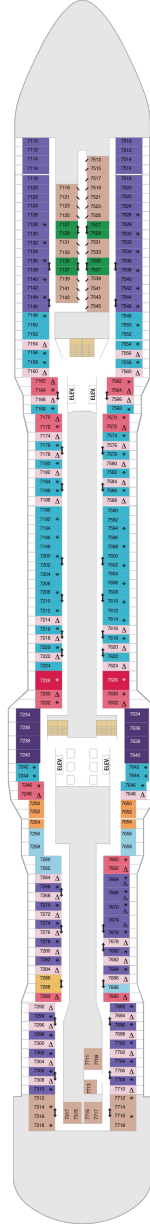

オーナーズスイート 50.2㎡+24.0㎡

OS

ツインベッド、シッティングエリア、窓、バスタブ、フラットテレビ、電話、クローゼット、ドライヤー、タオル・バスタオル、シャンプー、110/220V共有電源、バスローブ、リビングエリア、バルコニー、シャワー、化粧台、ミニバー、金庫、石鹸、室内温度調節、最大収容人数4名 ※スカイクラスのスイート特典が付きまます。 コンシェルジュサービス/インターネット無料/乗船日の水のサービス/スイート専用ラウンジ・エリア利用/スイート専用ダイニング利用可/優先乗船・下船/船内レストラン・イベント優先予約/ワンランク上の客室アメニティ/客室にコーヒーマシーン

グランドスイート (2ベッドルーム) 50.4㎡+24.0㎡

GT

シッティングエリア、窓、バスタブ、フラットテレビ、電話、クローゼット、ドライヤー、タオル・バスタオル、シャンプー、110/220V共有電源、バスローブ、リビングエリア、バルコニー、シャワー、化粧台、ミニバー、金庫、石鹸、室内温度調節、最大収容人数8名 ※客室の写真、見取図は一例です。客室によりレイアウト、内装や、最大収容人数が異なる場合があります。 ※スカイクラスのスイート特典が付きまます。 コンシェルジュサービス/インターネット無料/乗船日の水のサービス/スイート専用ラウンジ・エリア利用/スイート専用ダイニング利用可/優先乗船・下船/船内レストラン・イベント優先予約/ワンランク上の客室アメニティ/客室にコーヒーマシーン

グランドスイート 36.0㎡+10.1㎡

GS

ツインベッド、シッティングエリア、窓、バスタブ、フラットテレビ、電話、クローゼット、ドライヤー、タオル・バスタオル、シャンプー、110/220V共有電源、バスローブ、バルコニー、シャワー、化粧台、ミニバー、金庫、石鹸、室内温度調節、最大収容人数4名 ※スカイクラスのスイート特典が付きまます。 コンシェルジュサービス/インターネット無料/乗船日の水のサービス/スイート専用ラウンジ・エリア利用/スイート専用ダイニング利用可/優先乗船・下船/船内レストラン・イベント優先予約/ワンランク上の客室アメニティ/客室にコーヒーマシーン

デッキ7F

デッキ8F

船首

J1	J3	J4	1C	2C	1D
2D	3D	4D	5D	1E	2E
2F					

GS	J4	1C	4C	CB	1D
2D	3D	4D	5D	1E	2E
2F CI 3V 4V					

RL	OL	GL	GT	GS	J4
2C	4C	CB	2D	4D	3M
4M CI 1V 2V 3V 4V					

船尾

△ 3名用客室