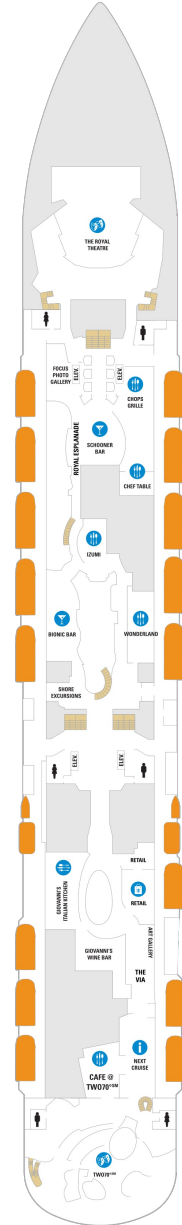

オーナーズスイート 50.2㎡+24.0㎡

OS

ツインベッド、シッティングエリア、窓、バスタブ、フラットテレビ、電話、クローゼット、ドライヤー、タオル・バスタオル、シャンプー、110/220V共有電源、バスローブ、リビングエリア、バルコニー、シャワー、化粧台、ミニバー、金庫、石鹸、室内温度調節、最大収容人数4名 ※スカイクラスのスイート特典が付きまます。 コンシェルジュサービス/インターネット無料/乗船日の水のサービス/スイート専用ラウンジ・エリア利用/スイート専用ダイニング利用可/優先乗船・下船/船内レストラン・イベント優先予約/ワンランク上の客室アメニティ/客室にコーヒーマシーン

グランドスイート (2ベッドルーム) 50.4㎡+24.0㎡

GT

シッティングエリア、窓、バスタブ、フラットテレビ、電話、クローゼット、ドライヤー、タオル・バスタオル、シャンプー、110/220V共有電源、バスローブ、リビングエリア、バルコニー、シャワー、化粧台、ミニバー、金庫、石鹸、室内温度調節、最大収容人数8名 ※客室の写真、見取図は一例です。客室によりレイアウト、内装や、最大収容人数が異なる場合があります。 ※スカイクラスのスイート特典が付きまます。 コンシェルジュサービス/インターネット無料/乗船日の水のサービス/スイート専用ラウンジ・エリア利用/スイート専用ダイニング利用可/優先乗船・下船/船内レストラン・イベント優先予約/ワンランク上の客室アメニティ/客室にコーヒーマシーン

グランドスイート 36.0㎡+10.1㎡

GS

ツインベッド、シッティングエリア、窓、バスタブ、フラットテレビ、電話、クローゼット、ドライヤー、タオル・バスタオル、シャンプー、110/220V共有電源、バスローブ、バルコニー、シャワー、化粧台、ミニバー、金庫、石鹸、室内温度調節、最大収容人数4名 ※スカイクラスのスイート特典が付きまます。 コンシェルジュサービス/インターネット無料/乗船日の水のサービス/スイート専用ラウンジ・エリア利用/スイート専用ダイニング利用可/優先乗船・下船/船内レストラン・イベント優先予約/ワンランク上の客室アメニティ/客室にコーヒーマシーン

スタンダード内側 15.4㎡

1V 2V 3V 4V

ツインベッド、フラットテレビ、電話、クローゼット、ドライヤー、タオル・バスタオル、シャンプー、シャワー、テレビ、化粧台、ミニバー、金庫、石鹸、室内温度調節、最大収容人数4名
※客室の写真、見取図は一例です。客室によりレイアウト、内装や、最大収容人数が異なる場合があります。

デッキ3F

デッキ4F

デッキ5F

船首

1N 2N 2V