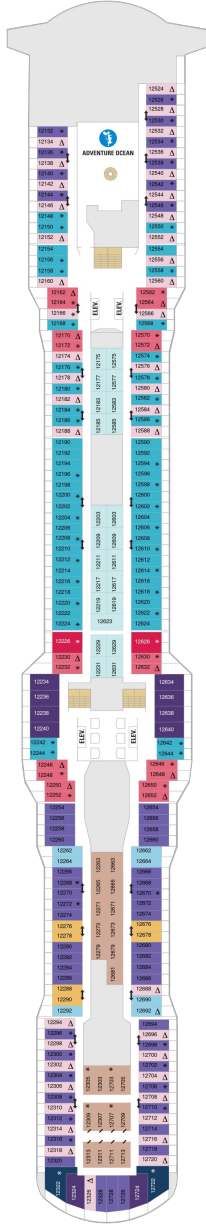

デッキ12F

デッキ13F

デッキ14F

船首

GS	J1	J4	1C	4C	CB
1D	2D	3D	4D	5D	2V
			3V	4V	

GS	J4	1C	2C	4C	CB
1D	2D	3D	4D	5D	2E
			CI	2V	4V

船尾

- △ 3名用客室
- 4名用客室
- 5名以上用客室

- ↔ コネクトングルーム
- ♿ 車いす対応客室 (全室シャワールーム)
- 視界が遮られる客室・遮られる率