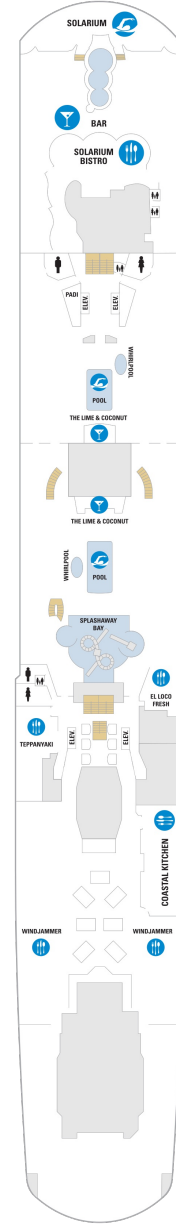

デッキ12F

デッキ13F

デッキ14F

船首

GS	J1	J4	1C	4C	CB
1D	2D	3D	4D	5D	2V
			3V	4V	

GS	J4	1C	2C	4C	CB
1D	2D	3D	4D	5D	2E
			CI	2V	4V

船尾

- △ 3名用客室
- 4名用客室
- 5名以上用客室

- ↔ コネクトングルーム
- ♿ 車いす対応客室 (全室シャワールーム)
- 視界が遮られる客室・遮られる率