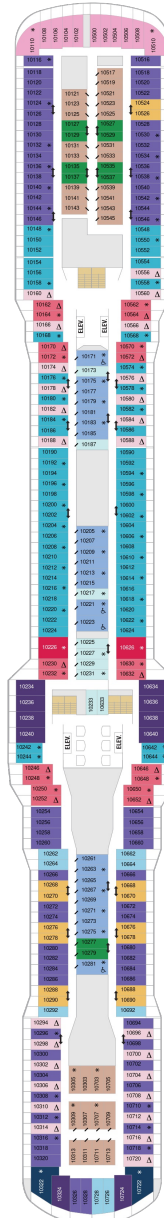

デッキ9F

デッキ10F

デッキ11F

船首

OS	GS	J3	J4	1C	2C
4C	CB	1D	2D	3D	4D
5D	3M	4M	CI	1U	2U
1V	2V	4V			

GS	J1	J4	1C	4C	CB
1D	2D	3D	4D	5D	3M
4M	CI	1U	2U	1V	2V
		3V	4V		

GS	J1	J4	1C	4C	CB
1D	2D	3D	4D	5D	3M
4M	CI	1V	2V	3V	4V

船尾

△ 3名用客室

* 4名用客室

□ 5名以上用客室

↕ コネクティングルーム

♿ 車いす対応客室 (全室シャワールーム)

◻ 視界が遮られる客室・遮られる率