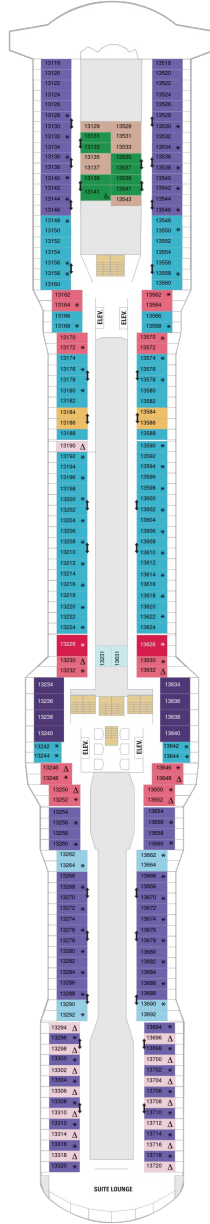

デッキ12F

デッキ13F

デッキ14F

船首

GS	J1	J4	1C	4C	CB
1D	2D	3D	4D	5D	2V
			3V	4V	

GS	J4	1C	2C	4C	CB
1D	2D	3D	4D	5D	2E
			CI	2V	4V

船尾

- △ 3名用客室
- 4名用客室
- ☐ 5名以上用客室

- ↔ コネクトングルーム
- ♿ 車いす対応客室 (全室シャワールーム)
- ☐ 視界が遮られる客室・遮られる率