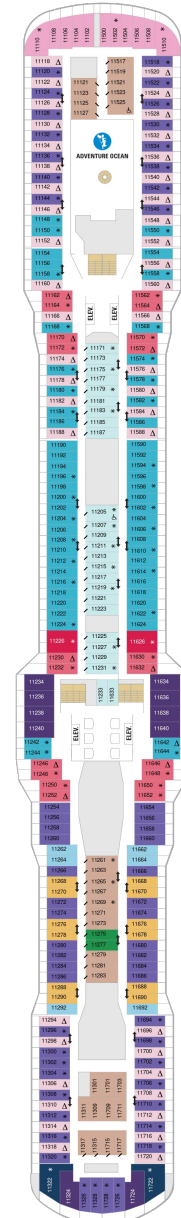

デッキ9F

デッキ10F

デッキ11F

船首

OS	GS	J3	J4	1C	2C
4C	CB	1D	2D	3D	4D
5D	3M	4M	CI	1U	2U
1V	2V	4V			

GS	J1	J4	1C	4C	CB
1D	2D	3D	4D	5D	3M
4M	CI	1U	2U	1V	2V
		3V	4V		

GS	J1	J4	1C	4C	CB
1D	2D	3D	4D	5D	3M
4M	CI	1V	2V	3V	4V

船尾

△ 3名用客室

* 4名用客室

□ 5名以上用客室

↕ コネクティングルーム

♿ 車いす対応客室 (全室シャワールーム)

◻ 視界が遮られる客室・遮られる率