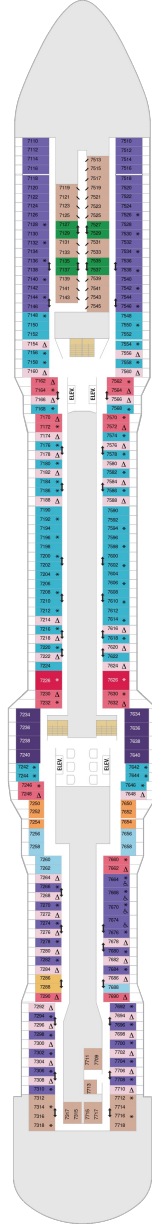

オーナーズスイート 50.2㎡+24.0㎡

OS

ツインベッド、シッティングエリア、窓、バスタブ、フラットテレビ、電話、クローゼット、ドライヤー、タオル・バスタオル、シャンプー、110/220V共有電源、バスローブ、リビングエリア、バルコニー、シャワー、化粧台、ミニバー、金庫、石鹸、室内温度調節、最大収容人数4名 ※スカイクラスのスイート特典が付きます。コンシェルジュサービス/インターネット無料/乗船日の水のサービス/スイート専用ラウンジ・エリア利用/スイート専用ダイニング利用可/優先乗船・下船/船内レストラン・イベント優先予約/ワンランク上の客室アメニティ/客室にコーヒーマシーン

グランドスイート（2ベッドルーム） 50.4㎡+24.0㎡

GT

シッティングエリア、窓、バスタブ、フラットテレビ、電話、クローゼット、ドライヤー、タオル・バスタオル、シャンプー、110/220V共有電源、バスローブ、リビングエリア、バルコニー、シャワー、化粧台、ミニバー、金庫、石鹸、室内温度調節、最大収容人数8名 ※客室の写真、見取図は一例です。客室によりレイアウト、内装や、最大収容人数が異なる場合があります。 ※スカイクラスのスイート特典が付きます。コンシェルジュサービス/インターネット無料/乗船日の水のサービス/スイート専用ラウンジ・エリア利用/スイート専用ダイニング利用可/優先乗船・下船/船内レストラン・イベント優先予約/ワンランク上の客室アメニティ/客室にコーヒーマシーン

グランドスイート 36.0㎡+10.1㎡

GS

ツインベッド、シッティングエリア、窓、バスタブ、フラットテレビ、電話、クローゼット、ドライヤー、タオル・バスタオル、シャンプー、110/220V共有電源、バスローブ、バルコニー、シャワー、化粧台、ミニバー、金庫、石鹸、室内温度調節、最大収容人数4名 ※スカイクラスのスイート特典が付きます。コンシェルジュサービス/インターネット無料/乗船日の水のサービス/スイート専用ラウンジ・エリア利用/スイート専用ダイニング利用可/優先乗船・下船/船内レストラン・イベント優先予約/ワンランク上の客室アメニティ/客室にコーヒーマシーン

デッキ7F

デッキ8F

船首

J1	J3	J4	1C	2C	1D
2D	3D	4D	5D	1E	2E
2F					

GS	J4	1C	4C	CB	1D
2D	3D	4D	5D	1E	2E
2F CI 3V 4V					

RL	OL	GL	GT	GS	J4
2C	4C	CB	2D	4D	3M
4M CI 1V 2V 3V 4V					

船尾

△ 3名用客室