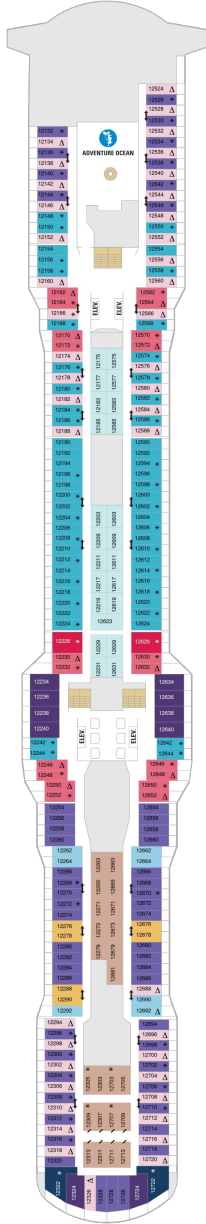

デッキ12F

デッキ13F

デッキ14F

船首

GS	J1	J4	1C	4C	CB
1D	2D	3D	4D	5D	2V
			3V	4V	

GS	J4	1C	2C	4C	CB
1D	2D	3D	4D	5D	2E
			CI	2V	4V

船尾

- △ 3名用客室
- 4名用客室
- ☐ 5名以上用客室

- ↔ コネクトングルーム
- ♿ 車いす対応客室 (全室シャワールーム)
- ☐ 視界が遮られる客室・遮られる率