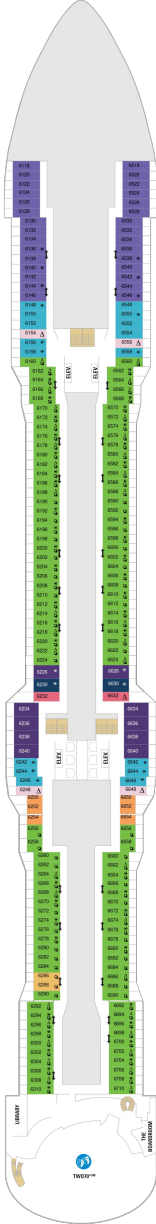

オーナーズスイート 50.2㎡+24.0㎡

OS

ツインベッド、シッティングエリア、窓、バスタブ、フラットテレビ、電話、クローゼット、ドライヤー、タオル・バスタオル、シャンプー、110/220V共有電源、バスローブ、リビングエリア、バルコニー、シャワー、化粧台、ミニバー、金庫、石鹸、室内温度調節、最大収容人数4名 ※スカイクラスのスイート特典が付きます。コンシェルジュサービス/インターネット無料/乗船日の水のサービス/スイート専用ラウンジ・エリア利用/スイート専用ダイニング利用可/優先乗船・下船/船内レストラン・イベント優先予約/ワンランク上の客室アメニティ/客室にコーヒーマシーン

グランドスイート（2ベッドルーム） 50.4㎡+24.0㎡

GT

シッティングエリア、窓、バスタブ、フラットテレビ、電話、クローゼット、ドライヤー、タオル・バスタオル、シャンプー、110/220V共有電源、バスローブ、リビングエリア、バルコニー、シャワー、化粧台、ミニバー、金庫、石鹸、室内温度調節、最大収容人数8名 ※客室の写真、見取図は一例です。客室によりレイアウト、内装や、最大収容人数が異なる場合があります。 ※スカイクラスのスイート特典が付きます。コンシェルジュサービス/インターネット無料/乗船日の水のサービス/スイート専用ラウンジ・エリア利用/スイート専用ダイニング利用可/優先乗船・下船/船内レストラン・イベント優先予約/ワンランク上の客室アメニティ/客室にコーヒーマシーン

グランドスイート 36.0㎡+10.1㎡

GS

ツインベッド、シッティングエリア、窓、バスタブ、フラットテレビ、電話、クローゼット、ドライヤー、タオル・バスタオル、シャンプー、110/220V共有電源、バスローブ、バルコニー、シャワー、化粧台、ミニバー、金庫、石鹸、室内温度調節、最大収容人数4名 ※スカイクラスのスイート特典が付きます。コンシェルジュサービス/インターネット無料/乗船日の水のサービス/スイート専用ラウンジ・エリア利用/スイート専用ダイニング利用可/優先乗船・下船/船内レストラン・イベント優先予約/ワンランク上の客室アメニティ/客室にコーヒーマシーン

デッキ7F

デッキ8F

船首

J1	J3	J4	1C	2C	1D
2D	3D	4D	5D	1E	2E
2F					

GS	J4	1C	4C	CB	1D
2D	3D	4D	5D	1E	2E
2F CI 3V 4V					

RL	OL	GL	GT	GS	J4
2C	4C	CB	2D	4D	3M
4M CI 1V 2V 3V 4V					

船尾

△ 3名用客室