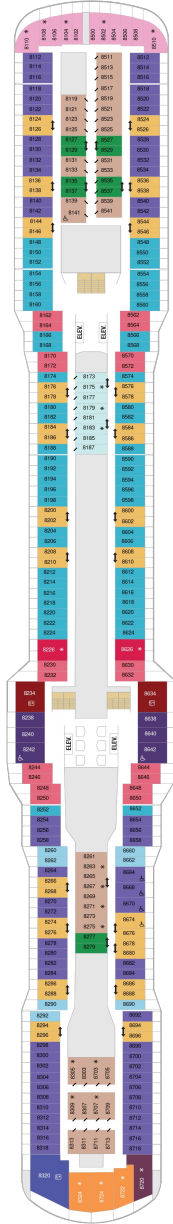

オーナーズスイート 50.2㎡+24.0㎡

OS

ツインベッド、シッティングエリア、窓、バスタブ、フラットテレビ、電話、クローゼット、ドライヤー、タオル・バスタオル、シャンプー、110/220V共有電源、バスローブ、リビングエリア、バルコニー、シャワー、化粧台、ミニバー、金庫、石鹸、室内温度調節、最大収容人数4名 ※スカイクラスのスイート特典が付きます。コンシェルジュサービス/インターネット無料/乗船日の水のサービス/スイート専用ラウンジ・エリア利用/スイート専用ダイニング利用可/優先乗船・下船/船内レストラン・イベント優先予約/ワンランク上の客室アメニティ/客室にコーヒーマシーン

グランドスイート（2ベッドルーム） 50.4㎡+24.0㎡

GT

シッティングエリア、窓、バスタブ、フラットテレビ、電話、クローゼット、ドライヤー、タオル・バスタオル、シャンプー、110/220V共有電源、バスローブ、リビングエリア、バルコニー、シャワー、化粧台、ミニバー、金庫、石鹸、室内温度調節、最大収容人数8名 ※客室の写真、見取図は一例です。客室によりレイアウト、内装や、最大収容人数が異なる場合があります。 ※スカイクラスのスイート特典が付きます。コンシェルジュサービス/インターネット無料/乗船日の水のサービス/スイート専用ラウンジ・エリア利用/スイート専用ダイニング利用可/優先乗船・下船/船内レストラン・イベント優先予約/ワンランク上の客室アメニティ/客室にコーヒーマシーン

グランドスイート 36.0㎡+10.1㎡

GS

ツインベッド、シッティングエリア、窓、バスタブ、フラットテレビ、電話、クローゼット、ドライヤー、タオル・バスタオル、シャンプー、110/220V共有電源、バスローブ、バルコニー、シャワー、化粧台、ミニバー、金庫、石鹸、室内温度調節、最大収容人数4名 ※スカイクラスのスイート特典が付きます。コンシェルジュサービス/インターネット無料/乗船日の水のサービス/スイート専用ラウンジ・エリア利用/スイート専用ダイニング利用可/優先乗船・下船/船内レストラン・イベント優先予約/ワンランク上の客室アメニティ/客室にコーヒーマシーン

デッキ7F

デッキ8F

船首

J1	J3	J4	1C	2C	1D
2D	3D	4D	5D	1E	2E
2F					

GS	J4	1C	4C	CB	1D
2D	3D	4D	5D	1E	2E
2F CI 3V 4V					

RL	OL	GL	GT	GS	J4
2C	4C	CB	2D	4D	3M
4M CI 1V 2V 3V 4V					

船尾

△ 3名用客室