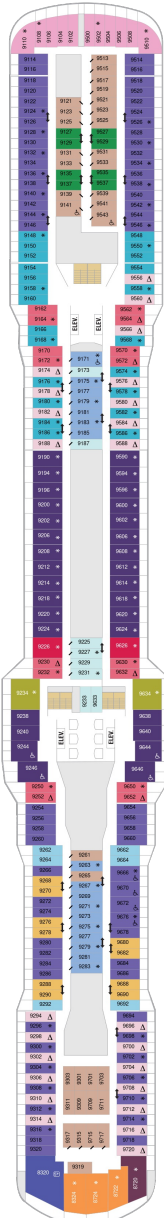

デッキ9F

デッキ10F

デッキ11F

船首

OS	GS	J3	J4	1C	2C
4C	CB	1D	2D	3D	4D
5D	3M	4M	CI	1U	2U
1V	2V	4V			

GS	J1	J4	1C	4C	CB
1D	2D	3D	4D	5D	3M
4M	CI	1U	2U	1V	2V
		3V	4V		

GS	J1	J4	1C	4C	CB
1D	2D	3D	4D	5D	3M
4M	CI	1V	2V	3V	4V

船尾

△ 3名用客室

* 4名用客室

□ 5名以上用客室

↕ コネクティングルーム

♿ 車いす対応客室 (全室シャワールーム)

◻ 視界が遮られる客室・遮られる率