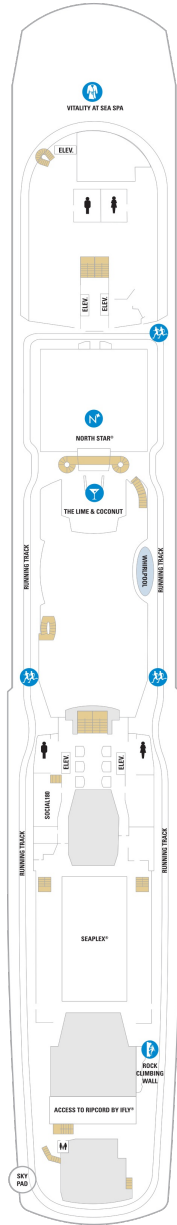

デッキ15F

デッキ16F

船首

船尾

△ 3名用客室

* 4名用客室

5+ 5名以上用客室

↕ コネクティングルーム

♿ 車いす対応客室 (全室シャワールーム)

◻ 視界が遮られる客室・遮られる率