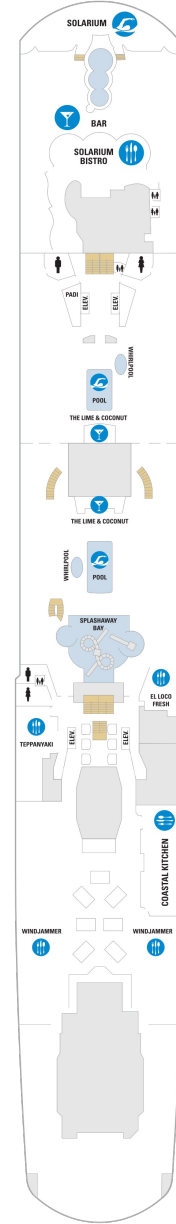

デッキ12F

デッキ13F

デッキ14F

船首

GS	J1	J4	1C	4C	CB
1D	2D	3D	4D	5D	2V
			3V	4V	

GS	J4	1C	2C	4C	CB
1D	2D	3D	4D	5D	2E
			CI	2V	4V

船尾

- △ 3名用客室
- 4名用客室
- ☐ 5名以上用客室

- ↔ コネクトングルーム
- ♿ 車いす対応客室 (全室シャワールーム)
- ☐ 視界が遮られる客室・遮られる率