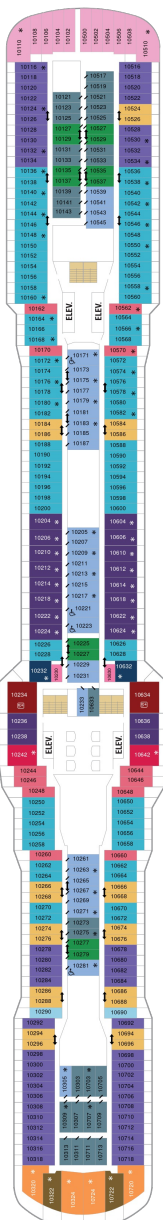

デッキ9F

デッキ10F

デッキ11F

船首

GT	GS	J1	J3	J4	1C
2C	4C	CB	1D	2D	3D
4D	3M	4M	CI	1U	2U
	4U	2W			

GL	SL	GT	GS	J1	J3
J4	1C	2C	4C	CB	1D
2D	3D	4D	3M	4M	CI
1U	2U	3U	4U	2W	

OS	GS	J1	J4	1C	2C
4C	CB	1D	2D	3D	4D
3M	4M	CI	1U	2U	4U
		2W			

船尾

△ 3名用客室

* 4名用客室

5+ 5名以上用客室

⇄ コネクティングルーム

♿ 車いす対応客室 (全室シャワールーム)

◻ 視界が遮られる客室・遮られる率