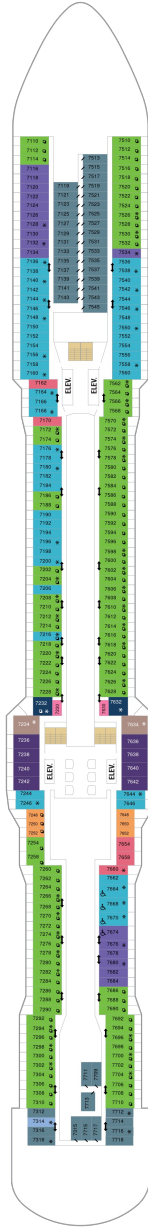

デッキ6F

デッキ7F

デッキ8F

船首

GB J1 J4 1D 2D 3D
4D 1E 2E 2F 2W

GB J1 J4 1C 2C 1D
2D 3D 4D 1E 2E 2F
1U 3U 4U 2W

RL OL GL SL GB GS
J1 J3 1C 2C 4C CB
1D 2D 3D 4D 2E 3M
4M CI 1U 2U 3U 4U
2W

船尾

- △ 3名用客室
- 4名用客室
- ☒ 5名以上用客室

- ↕ コネクティングルーム
- ♿ 車いす対応客室 (全室シャワールーム)
- ◻ 視界が遮られる客室・遮られる率

デッキ9F

デッキ10F

デッキ11F

船首

GT	GS	J1	J3	J4	1C
2C	4C	CB	1D	2D	3D
4D	3M	4M	CI	1U	2U
	4U	2W			

GL	SL	GT	GS	J1	J3
J4	1C	2C	4C	CB	1D
2D	3D	4D	3M	4M	CI
1U	2U	3U	4U	2W	

OS	GS	J1	J4	1C	2C
4C	CB	1D	2D	3D	4D
3M	4M	CI	1U	2U	4U
		2W