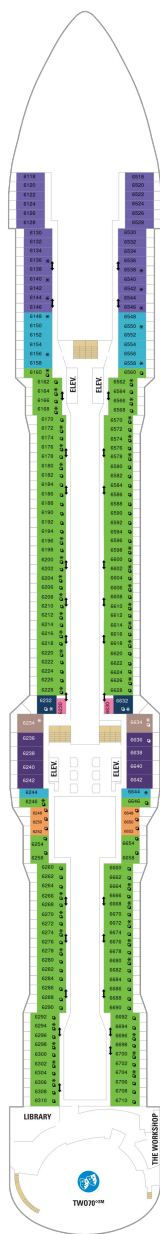

デッキ6F

デッキ7F

デッキ8F

船首

GB J1 J4 1D 2D 3D
4D 1E 2E 2F 2W

GB J1 J4 1C 2C 1D
2D 3D 4D 1E 2E 2F
1U 3U 4U 2W

RL OL GL SL GB GS
J1 J3 1C 2C 4C CB
1D 2D 3D 4D 2E 3M
4M CI 1U 2U 3U 4U
2W

船尾

- △ 3名用客室
- 4名用客室
- 5+ 5名以上用客室

- ⇄ コネクティングルーム
- ♿ 車いす対応客室 (全室シャワールーム)
- ◻ 視界が遮られる客室・遮られる率

デッキ9F

デッキ10F

デッキ11F

船首

GT	GS	J1	J3	J4	1C
2C	4C	CB	1D	2D	3D
4D	3M	4M	CI	1U	2U
	4U	2W			

GL	SL	GT	GS	J1	J3
J4	1C	2C	4C	CB	1D
2D	3D	4D	3M	4M	CI
1U	2U	3U	4U	2W	

OS	GS	J1	J4	1C	2C
4C	CB	1D	2D	3D	4D
3M	4M	CI	1U	2U	4U
		2W