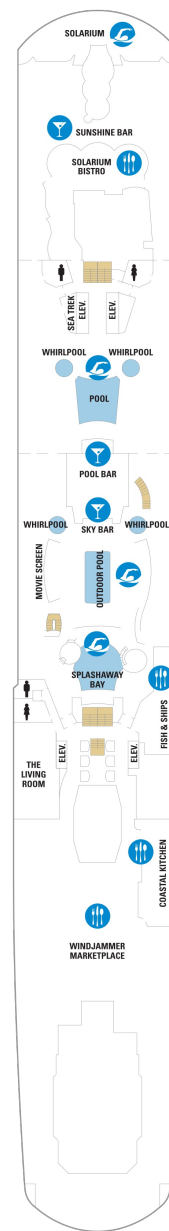

## スカイロフトスイート 62.5㎡+17.0㎡

SL

ツインベッド、シッティングエリア、窓、フラットテレビ、電話、クローゼット、ドライヤー、タオル・バスタオル、シャンプー、110/220V共有電源、バスローブ、リビングエリア、バルコニー、シャワー、化粧台、ミニバー、金庫、石鹸、室内温度調節、最大収容人数4名 ※スカイクラスのスイート特典が付きま。 コンシェルジュサービス/インターネット無料/乗船日の水のサービス/スイート専用ラウンジ・エリア利用/スイート専用ダイニング利用可/優先乗船・下船/船内レストラン・イベント優先予約/ワンランク上の客室アメニティ/客室にコーヒーマシーン

## オーナーズスイート 50.2㎡+24.0㎡

OS

ツインベッド、シッティングエリア、窓、バスタブ、フラットテレビ、電話、クローゼット、ドライヤー、タオル・バスタオル、シャンプー、110/220V共有電源、バスローブ、リビングエリア、バルコニー、シャワー、化粧台、ミニバー、金庫、石鹸、室内温度調節、最大収容人数4名 ※スカイクラスのスイート特典が付きま。 コンシェルジュサービス/インターネット無料/乗船日の水のサービス/スイート専用ラウンジ・エリア利用/スイート専用ダイニング利用可/優先乗船・下船/船内レストラン・イベント優先予約/ワンランク上の客室アメニティ/客室にコーヒーマシーン

## スカイジュニアスイート 29.9㎡+7.5㎡

JY

ツインベッド、シッティングエリア、窓、バスタブ、フラットテレビ、電話、クローゼット、ドライヤー、タオル・バスタオル、シャンプー、110/220V共有電源、バスローブ、バルコニー、シャワー、化粧台、ミニバー、金庫、石鹸、室内温度調節、最大収容人数2名 ※スカイクラスのスイート特典が付きま。 コンシェルジュサービス/インターネット無料/乗船日の水のサービス/スイート専用ラウンジ・エリア利用/スイート専用ダイニング利用可/優先乗船・下船/船内レストラン・イベント優先予約/ワンランク上の客室アメニティ/客室にコーヒーマシーン

デッキ12F

デッキ13F

デッキ14F

船首

OS	GS	J1	1C	2C	4C
CB	1D	2D	3D	4D	2U
	3U	4U	2W		

GB	J1	J4	1C	2C	4C
CB	1D	2D	3D	4D	2E
	CI	2U	4U	2W	

船尾

△ 3名用客室