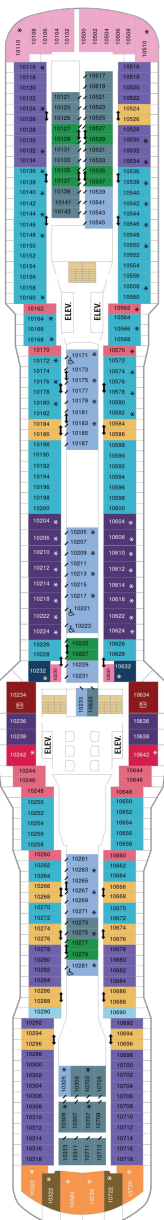

デッキ9F

デッキ10F

デッキ11F

船首

GT	GS	J1	J3	J4	1C
2C	4C	CB	1D	2D	3D
4D	3M	4M	CI	1U	2U
	4U	2W			

GL	SL	GT	GS	J1	J3
J4	1C	2C	4C	CB	1D
2D	3D	4D	3M	4M	CI
1U	2U	3U	4U	2W	

OS	GS	J1	J4	1C	2C
4C	CB	1D	2D	3D	4D
3M	4M	CI	1U	2U	4U
		2W			

船尾

△ 3名用客室

* 4名用客室

□ 5名以上用客室

⇄ コネクティングルーム

♿ 車いす対応客室 (全室シャワールーム)

◻ 視界が遮られる客室・遮られる率