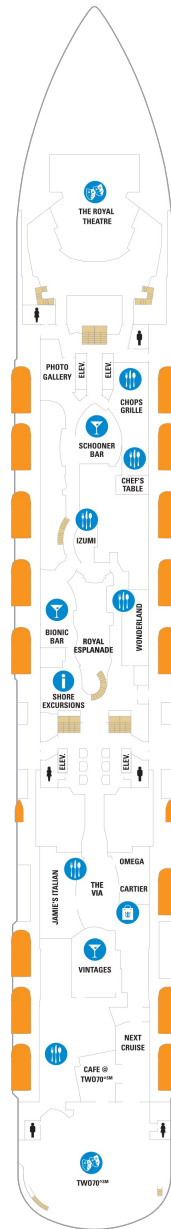

スカイロフトスイート 62.5㎡+17.0㎡

SL

ツインベッド、シッティングエリア、窓、フラットテレビ、電話、クローゼット、ドライヤー、タオル・バスタオル、シャンプー、110/220V共有電源、バスローブ、リビングエリア、バルコニー、シャワー、化粧台、ミニバー、金庫、石鹸、室内温度調節、最大収容人数4名 ※スカイクラスのスイート特典が付きま。 コンシェルジュサービス/インターネット無料/乗船日の水のサービス/スイート専用ラウンジ・エリア利用/スイート専用ダイニング利用可/優先乗船・下船/船内レストラン・イベント優先予約/ワンランク上の客室アメニティ/客室にコーヒーマシーン

オーナーズスイート 50.2㎡+24.0㎡

OS

ツインベッド、シッティングエリア、窓、バスタブ、フラットテレビ、電話、クローゼット、ドライヤー、タオル・バスタオル、シャンプー、110/220V共有電源、バスローブ、リビングエリア、バルコニー、シャワー、化粧台、ミニバー、金庫、石鹸、室内温度調節、最大収容人数4名 ※スカイクラスのスイート特典が付きま。 コンシェルジュサービス/インターネット無料/乗船日の水のサービス/スイート専用ラウンジ・エリア利用/スイート専用ダイニング利用可/優先乗船・下船/船内レストラン・イベント優先予約/ワンランク上の客室アメニティ/客室にコーヒーマシーン

グランドスイート (2ベッドルーム) 50.4㎡+24.0㎡

GT

シッティングエリア、窓、バスタブ、フラットテレビ、電話、クローゼット、ドライヤー、タオル・バスタオル、シャンプー、110/220V共有電源、最少収容人数1名、バスローブ、リビングエリア、バルコニー、シャワー、化粧台、ミニバー、金庫、石鹸、室内温度調節、最大収容人数8名 ※スカイクラスのスイート特典が付きま。 コンシェルジュサービス/インターネット無料/乗船日の水のサービス/スイート専用ラウンジ・エリア利用/スイート専用ダイニング利用可/優先乗船・下船/船内レストラン・イベント優先予約/ワンランク上の客室アメニティ/客室にコーヒーマシーン ※客室の写真、見取図は一例です。客室によりレイアウト、内装や、最大収容人数が異なる場合があります。

2W

ツインベッド、シッティングエリア、フラットテレビ、電話、クローゼット、ドライヤー、タオル・バスタオル、シャンプー、110/220V共有電源、シャワー、化粧台、ミニバー、金庫、石鹸、室内温度調節、最大収容人数1名 ※客室の写真、見取図は一例です。客室によりレイアウト、内装や、最大収容人数が異なる場合があります。

デッキ3F

デッキ4F

デッキ5F

船首

1N 2N 2U

船尾