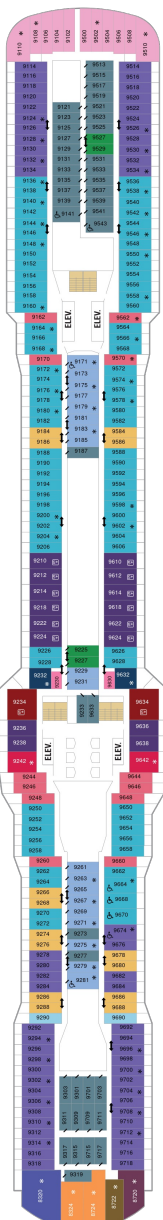

デッキ9F

デッキ10F

デッキ11F

船首

GT	GS	J1	J3	J4	1C
2C	4C	CB	1D	2D	3D
4D	3M	4M	CI	1U	2U
	4U	2W			

GL	SL	GT	GS	J1	J3
J4	1C	2C	4C	CB	1D
2D	3D	4D	3M	4M	CI
1U	2U	3U	4U	2W	

OS	GS	J1	J4	1C	2C
4C	CB	1D	2D	3D	4D
3M	4M	CI	1U	2U	4U
		2W			

船尾

△ 3名用客室

* 4名用客室

□ 5名以上用客室

⇄ コネクティングルーム

♿ 車いす対応客室 (全室シャワールーム)

◻ 視界が遮られる客室・遮られる率