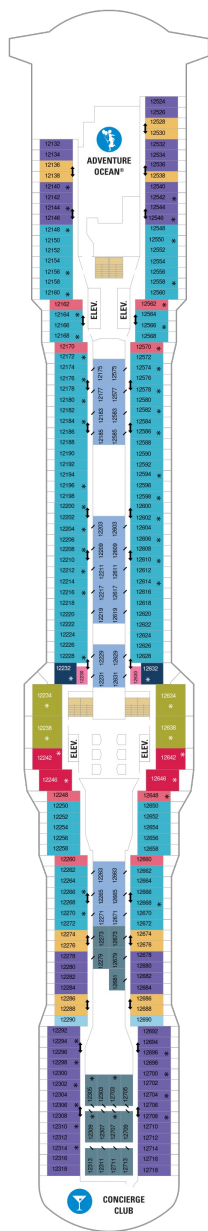

## スカイロフトスイート 62.5㎡+17.0㎡

SL

ツインベッド、シッティングエリア、窓、フラットテレビ、電話、クローゼット、ドライヤー、タオル・バスタオル、シャンプー、110/220V共有電源、バスローブ、リビングエリア、バルコニー、シャワー、化粧台、ミニバー、金庫、石鹸、室内温度調節、最大収容人数4名 ※スカイクラスのスイート特典が付きま。 コンシェルジュサービス/インターネット無料/乗船日の水のサービス/スイート専用ラウンジ・エリア利用/スイート専用ダイニング利用可/優先乗船・下船/船内レストラン・イベント優先予約/ワンランク上の客室アメニティ/客室にコーヒーマシーン

## オーナーズスイート 50.2㎡+24.0㎡

OS

ツインベッド、シッティングエリア、窓、バスタブ、フラットテレビ、電話、クローゼット、ドライヤー、タオル・バスタオル、シャンプー、110/220V共有電源、バスローブ、リビングエリア、バルコニー、シャワー、化粧台、ミニバー、金庫、石鹸、室内温度調節、最大収容人数4名 ※スカイクラスのスイート特典が付きま。 コンシェルジュサービス/インターネット無料/乗船日の水のサービス/スイート専用ラウンジ・エリア利用/スイート専用ダイニング利用可/優先乗船・下船/船内レストラン・イベント優先予約/ワンランク上の客室アメニティ/客室にコーヒーマシーン

## スカイジュニアスイート 29.9㎡+7.5㎡

JY

ツインベッド、シッティングエリア、窓、バスタブ、フラットテレビ、電話、クローゼット、ドライヤー、タオル・バスタオル、シャンプー、110/220V共有電源、バスローブ、バルコニー、シャワー、化粧台、ミニバー、金庫、石鹸、室内温度調節、最大収容人数2名 ※スカイクラスのスイート特典が付きま。 コンシェルジュサービス/インターネット無料/乗船日の水のサービス/スイート専用ラウンジ・エリア利用/スイート専用ダイニング利用可/優先乗船・下船/船内レストラン・イベント優先予約/ワンランク上の客室アメニティ/客室にコーヒーマシーン

デッキ12F

デッキ13F

デッキ14F

船首

OS	GS	J1	1C	2C	4C
CB	1D	2D	3D	4D	2U
	3U	4U	2W		

GB	J1	J4	1C	2C	4C
CB	1D	2D	3D	4D	2E
	CI	2U	4U	2W	

船尾

△ 3名用客室