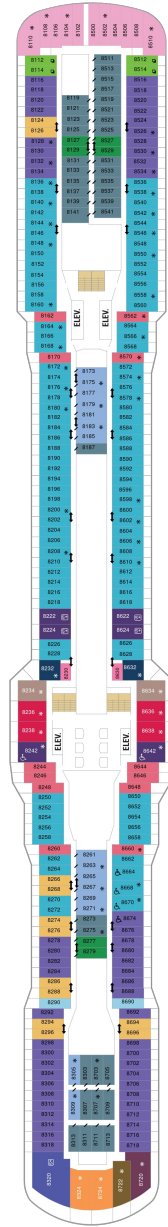

## スカイロフトスイート 62.5㎡+17.0㎡

SL

ツインベッド、シッティングエリア、窓、フラットテレビ、電話、クローゼット、ドライヤー、タオル・バスタオル、シャンプー、110/220V共有電源、バスローブ、リビングエリア、バルコニー、シャワー、化粧台、ミニバー、金庫、石鹸、室内温度調節、最大収容人数4名 ※スカイクラスのスイート特典が付きま。 コンシェルジュサービス/インターネット無料/乗船日の水のサービス/スイート専用ラウンジ・エリア利用/スイート専用ダイニング利用可/優先乗船・下船/船内レストラン・イベント優先予約/ワンランク上の客室アメニティ/客室にコーヒーマシーン

## オーナーズスイート 50.2㎡+24.0㎡

OS

ツインベッド、シッティングエリア、窓、バスタブ、フラットテレビ、電話、クローゼット、ドライヤー、タオル・バスタオル、シャンプー、110/220V共有電源、バスローブ、リビングエリア、バルコニー、シャワー、化粧台、ミニバー、金庫、石鹸、室内温度調節、最大収容人数4名 ※スカイクラスのスイート特典が付きま。 コンシェルジュサービス/インターネット無料/乗船日の水のサービス/スイート専用ラウンジ・エリア利用/スイート専用ダイニング利用可/優先乗船・下船/船内レストラン・イベント優先予約/ワンランク上の客室アメニティ/客室にコーヒーマシーン

## グランドスイート (2ベッドルーム) 50.4㎡+24.0㎡

GT

シッティングエリア、窓、バスタブ、フラットテレビ、電話、クローゼット、ドライヤー、タオル・バスタオル、シャンプー、110/220V共有電源、最少収容人数1名、バスローブ、リビングエリア、バルコニー、シャワー、化粧台、ミニバー、金庫、石鹸、室内温度調節、最大収容人数8名 ※スカイクラスのスイート特典が付きま。 コンシェルジュサービス/インターネット無料/乗船日の水のサービス/スイート専用ラウンジ・エリア利用/スイート専用ダイニング利用可/優先乗船・下船/船内レストラン・イベント優先予約/ワンランク上の客室アメニティ/客室にコーヒーマシーン ※客室の写真、見取図は一例です。客室によりレイアウト、内装や、最大収容人数が異なる場合があります。

デッキ7F

デッキ8F

船首

GB J1 J4 1D 2D 3D  
4D 1E 2E 2F 2W

GB J1 J4 1C 2C 1D  
2D 3D 4D 1E 2E 2F  
1U 3U 4U 2W

RL OL GL SL GB GS  
J1 J3 1C 2C 4C CB  
1D 2D 3D 4D 2E 3M  
4M CI 1U 2U 3U 4U  
2W

船尾

- △ 3名用客室
- \* 4名用客室
- ☒ 5名以上用客室