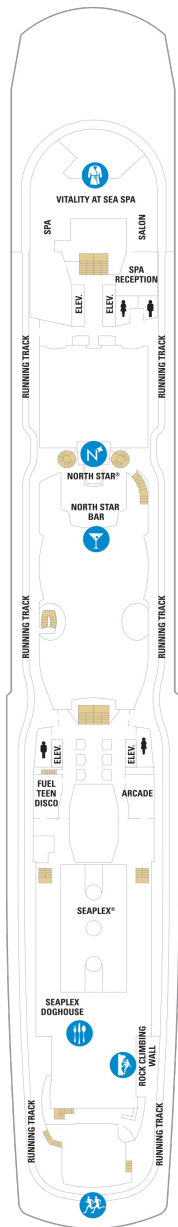

デッキ15F

デッキ16F

船首

船尾

△ 3名用客室

* 4名用客室

5+ 5名以上用客室

↕ コネクティングルーム

♿ 車いす対応客室 (全室シャワールーム)

◻ 視界が遮られる客室・遮られる率