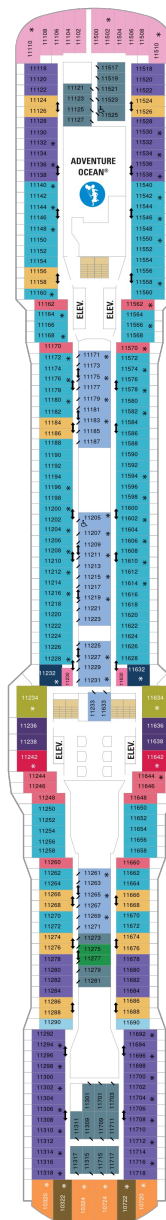

デッキ9F

デッキ10F

デッキ11F

船首

GT	GS	J1	J3	J4	1C
2C	4C	CB	1D	2D	3D
4D	3M	4M	CI	1U	2U
	4U	2W			

GL	SL	GT	GS	J1	J3
J4	1C	2C	4C	CB	1D
2D	3D	4D	3M	4M	CI
1U	2U	3U	4U	2W	

OS	GS	J1	J4	1C	2C
4C	CB	1D	2D	3D	4D
3M	4M	CI	1U	2U	4U
		2W			

船尾

△ 3名用客室

* 4名用客室

5+ 5名以上用客室

⇄ コネクティングルーム

♿ 車いす対応客室 (全室シャワールーム)

◻ 視界が遮られる客室・遮られる率