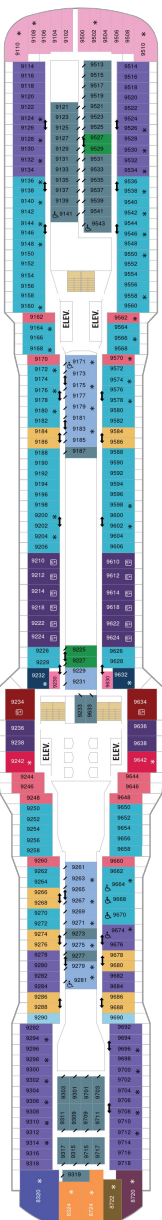

デッキ9F

デッキ10F

デッキ11F

船首

GT	GS	J1	J3	J4	1C
2C	4C	CB	1D	2D	3D
4D	3M	4M	CI	1U	2U
	4U	2W			

GL	SL	GT	GS	J1	J3
J4	1C	2C	4C	CB	1D
2D	3D	4D	3M	4M	CI
1U	2U	3U	4U	2W	

OS	GS	J1	J4	1C	2C
4C	CB	1D	2D	3D	4D
3M	4M	CI	1U	2U	4U
		2W			

船尾

△ 3名用客室

* 4名用客室

5+ 5名以上用客室

⇄ コネクティングルーム

♿ 車いす対応客室 (全室シャワールーム)

◻ 視界が遮られる客室・遮られる率