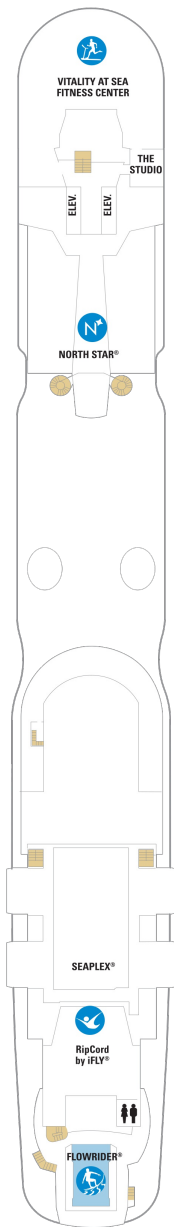

デッキ15F

デッキ16F

船首

船尾

△ 3名用客室

* 4名用客室

5+ 5名以上用客室

↕ コネクティングルーム

♿ 車いす対応客室 (全室シャワールーム)

◻ 視界が遮られる客室・遮られる率