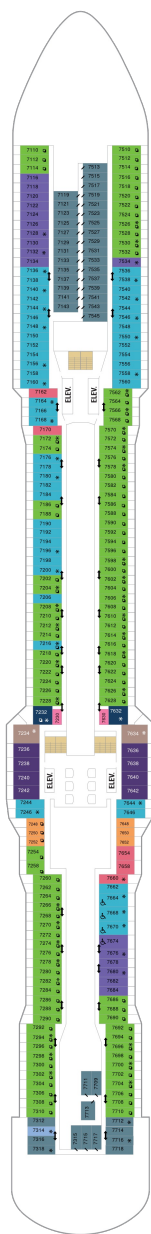

デッキ6F

デッキ7F

デッキ8F

船首

GB J1 J4 1D 2D 3D
4D 1E 2E 2F 2W

GB J1 J4 1C 2C 1D
2D 3D 4D 1E 2E 2F
1U 3U 4U 2W

RL OL GL SL GB GS
J1 J3 1C 2C 4C CB
1D 2D 3D 4D 2E 3M
4M CI 1U 2U 3U 4U
2W

船尾

- △ 3名用客室
- 4名用客室
- 5+ 5名以上用客室

- ⇄ コネクティングルーム
- ♿ 車いす対応客室 (全室シャワールーム)
- ◻ 視界が遮られる客室・遮られる率

デッキ9F

デッキ10F

デッキ11F

船首

GT	GS	J1	J3	J4	1C
2C	4C	CB	1D	2D	3D
4D	3M	4M	CI	1U	2U
	4U	2W			

GL	SL	GT	GS	J1	J3
J4	1C	2C	4C	CB	1D
2D	3D	4D	3M	4M	CI
1U	2U	3U	4U	2W	

OS	GS	J1	J4	1C	2C
4C	CB	1D	2D	3D	4D
3M	4M	CI	1U	2U	4U
		2W