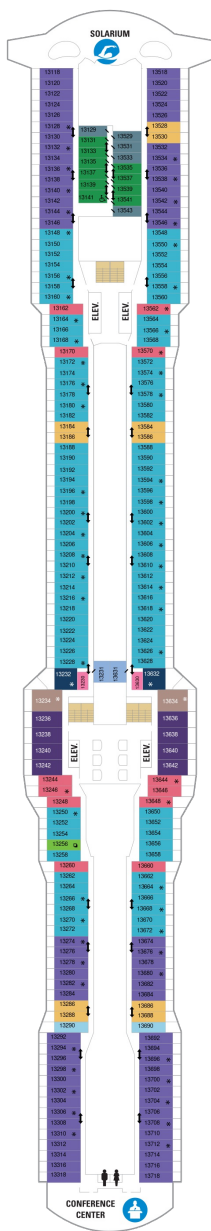

デッキ12F

デッキ13F

デッキ14F

船首

OS	GS	J1	1C	2C	4C
CB	1D	2D	3D	4D	2U
	3U	4U	2W		

GB	J1	J4	1C	2C	4C
CB	1D	2D	3D	4D	2E
	CI	2U	4U	2W	

船尾

△ 3名用客室

✳ 4名用客室

⊕ 5名以上用客室

↔ コネクティングルーム

♿ 車いす対応客室 (全室シャワールーム)

◻ 視界が遮られる客室・遮られる率