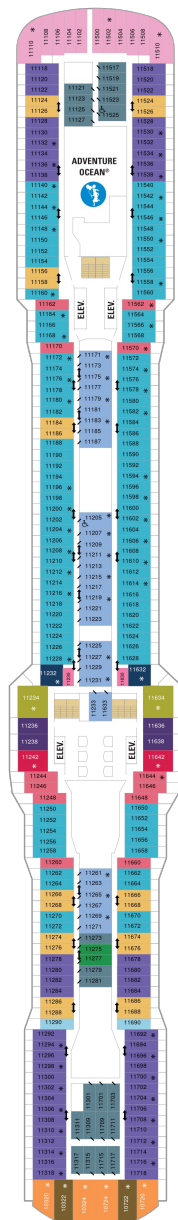

デッキ9F

デッキ10F

デッキ11F

船首

GT	GS	J1	J3	J4	1C
2C	4C	CB	1D	2D	3D
4D	3M	4M	CI	1U	2U
	4U	2W			

GL	SL	GT	GS	J1	J3
J4	1C	2C	4C	CB	1D
2D	3D	4D	3M	4M	CI
1U	2U	3U	4U	2W	

OS	GS	J1	J4	1C	2C
4C	CB	1D	2D	3D	4D
3M	4M	CI	1U	2U	4U
		2W			

船尾

△ 3名用客室

* 4名用客室

□ 5名以上用客室

⇄ コネクティングルーム

♿ 車いす対応客室 (全室シャワールーム)

◻ 視界が遮られる客室・遮られる率