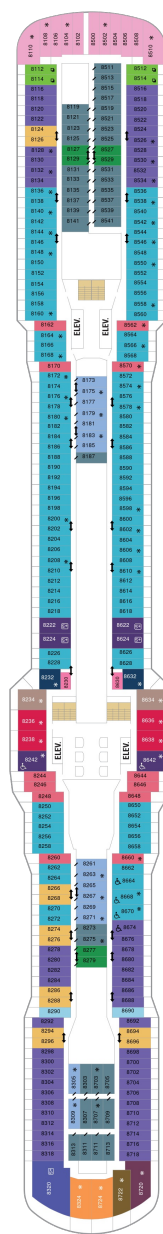

デッキ6F

デッキ7F

デッキ8F

船首

GB J1 J4 1D 2D 3D
4D 1E 2E 2F 2W

GB J1 J4 1C 2C 1D
2D 3D 4D 1E 2E 2F
1U 3U 4U 2W

RL OL GL SL GB GS
J1 J3 1C 2C 4C CB
1D 2D 3D 4D 2E 3M
4M CI 1U 2U 3U 4U
2W

船尾

- △ 3名用客室
- 4名用客室
- 5+ 5名以上用客室

- ⇄ コネクティングルーム
- ♿ 車いす対応客室 (全室シャワールーム)
- ◻ 視界が遮られる客室・遮られる率

デッキ9F

デッキ10F

デッキ11F

船首

GT	GS	J1	J3	J4	1C
2C	4C	CB	1D	2D	3D
4D	3M	4M	CI	1U	2U
	4U	2W			

GL	SL	GT	GS	J1	J3
J4	1C	2C	4C	CB	1D
2D	3D	4D	3M	4M	CI
1U	2U	3U	4U	2W	

OS	GS	J1	J4	1C	2C
4C	CB	1D	2D	3D	4D
3M	4M	CI	1U	2U	4U
		2W