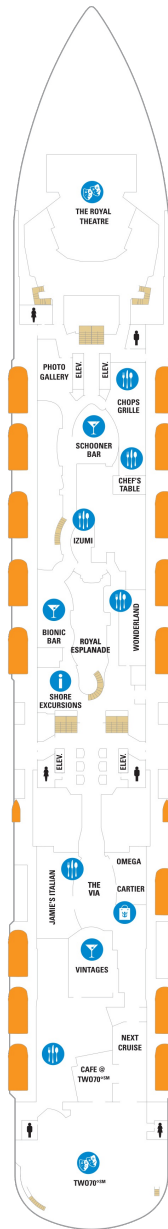

デッキ3F

デッキ4F

デッキ5F

船首

1N 2N 2U

船尾

△ 3名用客室

* 4名用客室

☒ 5名以上用客室

↕ コネクティングルーム

♿ 車いす対応客室 (全室シャワールーム)

◻ 視界が遮られる客室・遮られる率