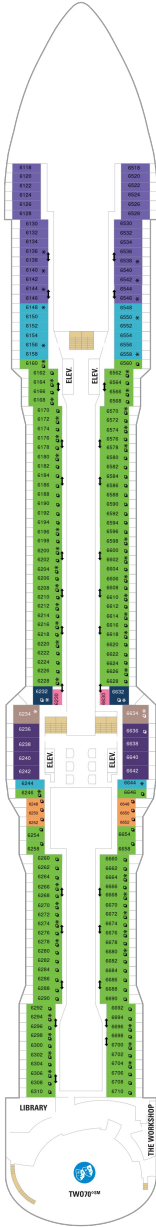

デッキ6F

デッキ7F

デッキ8F

船首

GB J1 J4 1D 2D 3D
4D 1E 2E 2F 2W

GB J1 J4 1C 2C 1D
2D 3D 4D 1E 2E 2F
1U 3U 4U 2W

RL OL GL SL GB GS
J1 J3 1C 2C 4C CB
1D 2D 3D 4D 2E 3M
4M CI 1U 2U 3U 4U
2W

船尾

- △ 3名用客室
- 4名用客室
- ☒ 5名以上用客室

- ↕ コネクティングルーム
- ♿ 車いす対応客室 (全室シャワールーム)
- ◻ 視界が遮られる客室・遮られる率

デッキ9F

デッキ10F

デッキ11F

船首

GT	GS	J1	J3	J4	1C
2C	4C	CB	1D	2D	3D
4D	3M	4M	CI	1U	2U
	4U	2W			

GL	SL	GT	GS	J1	J3
J4	1C	2C	4C	CB	1D
2D	3D	4D	3M	4M	CI
1U	2U	3U	4U	2W	

OS	GS	J1	J4	1C	2C
4C	CB	1D	2D	3D	4D
3M	4M	CI	1U	2U	4U
		2W