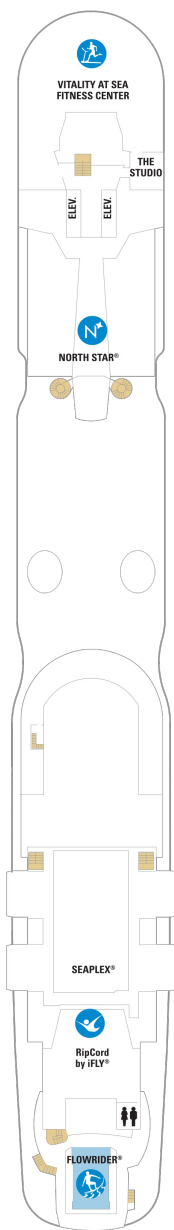

デッキ15F

デッキ16F

船首

船尾

△ 3名用客室

* 4名用客室

5+ 5名以上用客室

↕ コネクティングルーム

♿ 車いす対応客室 (全室シャワールーム)

◻ 視界が遮られる客室・遮られる率