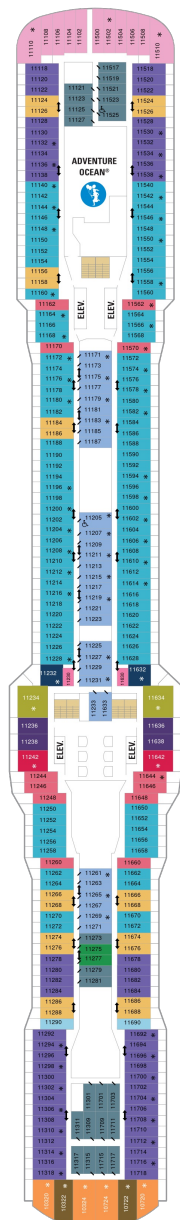

デッキ9F

デッキ10F

デッキ11F

船首

GT	GS	J1	J3	J4	1C
2C	4C	CB	1D	2D	3D
4D	3M	4M	CI	1U	2U
	4U	2W			

GL	SL	GT	GS	J1	J3
J4	1C	2C	4C	CB	1D
2D	3D	4D	3M	4M	CI
1U	2U	3U	4U	2W	

OS	GS	J1	J4	1C	2C
4C	CB	1D	2D	3D	4D
3M	4M	CI	1U	2U	4U
		2W			

船尾

△ 3名用客室

✳ 4名用客室

☐ 5名以上用客室

↕ コネクティングルーム

♿ 車いす対応客室 (全室シャワールーム)

◻ 視界が遮られる客室・遮られる率