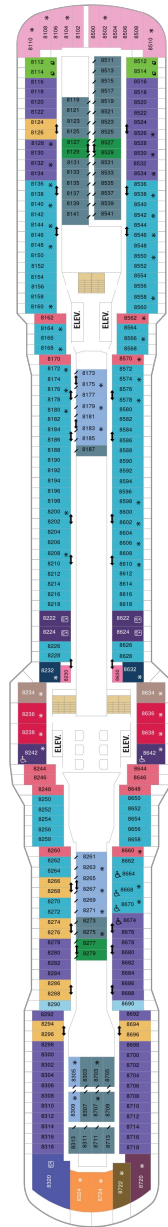

## スカイロフトスイート 62.5㎡+17.0㎡

SL

ツインベッド、シッティングエリア、窓、フラットテレビ、電話、クローゼット、ドライヤー、タオル・バスタオル、シャンプー、110/220V共有電源、バスローブ、リビングエリア、バルコニー、シャワー、化粧台、ミニバー、金庫、石鹸、室内温度調節、最大収容人数4名 ※スカイクラスのスイート特典が付きます。 コンシェルジュサービス/インターネット無料/乗船日の水のサービス/スイート専用ラウンジ・エリア利用/スイート専用ダイニング利用可/優先乗船・下船/船内レストラン・イベント優先予約/ワンランク上の客室アメニティ/客室にコーヒーマシーン

## オーナーズスイート 50.2㎡+24.0㎡

OS

ツインベッド、シッティングエリア、窓、バスタブ、フラットテレビ、電話、クローゼット、ドライヤー、タオル・バスタオル、シャンプー、110/220V共有電源、バスローブ、リビングエリア、バルコニー、シャワー、化粧台、ミニバー、金庫、石鹸、室内温度調節、最大収容人数4名 ※スカイクラスのスイート特典が付きます。 コンシェルジュサービス/インターネット無料/乗船日の水のサービス/スイート専用ラウンジ・エリア利用/スイート専用ダイニング利用可/優先乗船・下船/船内レストラン・イベント優先予約/ワンランク上の客室アメニティ/客室にコーヒーマシーン

## グランドスイート (2ベッドルーム) 50.4㎡+24.0㎡

GT

シッティングエリア、窓、バスタブ、フラットテレビ、電話、クローゼット、ドライヤー、タオル・バスタオル、シャンプー、110/220V共有電源、最少収容人数1名、バスローブ、リビングエリア、バルコニー、シャワー、化粧台、ミニバー、金庫、石鹸、室内温度調節、最大収容人数8名 ※スカイクラスのスイート特典が付きます。 コンシェルジュサービス/インターネット無料/乗船日の水のサービス/スイート専用ラウンジ・エリア利用/スイート専用ダイニング利用可/優先乗船・下船/船内レストラン・イベント優先予約/ワンランク上の客室アメニティ/客室にコーヒーマシーン ※客室の写真、見取図は一例です。客室によりレイアウト、内装や、最大収容人数が異なる場合があります。

デッキ7F

デッキ8F

船首

GB	J1	J4	1D	2D	3D
4D	1E	2E	2F	2W	

GB	J1	J4	1C	2C	1D
2D	3D	4D	1E	2E	2F
1U	3U	4U	2W		

RL	OL	GL	SL	GB	GS
J1	J3	1C	2C	4C	CB
1D	2D	3D	4D	2E	3M
4M	CI	1U	2U	3U	4U
			2W		

船尾

- △ 3名用客室
- \* 4名用客室
- 5+ 5名以上用客室