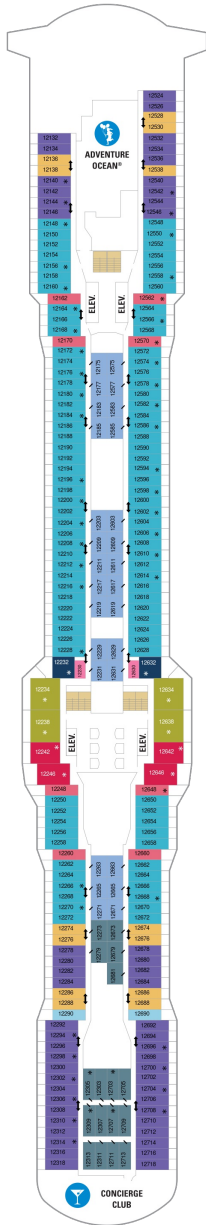

デッキ12F

デッキ13F

デッキ14F

船首

OS	GS	J1	1C	2C	4C
CB	1D	2D	3D	4D	2U
	3U	4U	2W		

GB	JY	J1	J4	1C	2C
4C	CB	1D	2D	3D	4D
	2E	CI	2U	4U	2W

船尾

- △ 3名用客室
- 4名用客室
- ☒ 5名以上用客室

- ↕ コネクティングルーム
- ♿ 車いす対応客室 (全室シャワールーム)
- ☐ 視界が遮られる客室・遮られる率