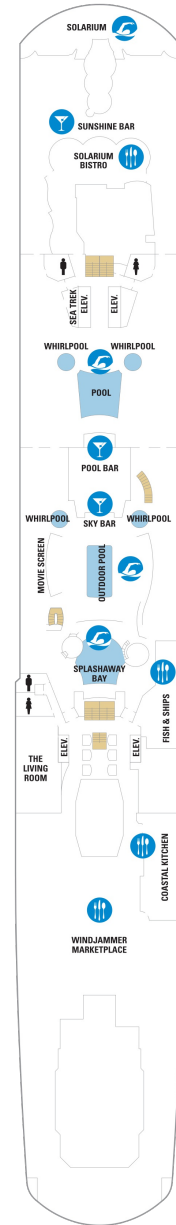

デッキ12F

デッキ13F

デッキ14F

船首

OS	GS	J1	1C	2C	4C
CB	1D	2D	3D	4D	2U
	3U	4U	2W		

GB	JY	J1	J4	1C	2C
4C	CB	1D	2D	3D	4D
	2E	CI	2U	4U	2W

船尾

- △ 3名用客室
- 4名用客室
- ☒ 5名以上用客室

- ↕ コネクティングルーム
- ♿ 車いす対応客室 (全室シャワールーム)
- ☐ 視界が遮られる客室・遮られる率