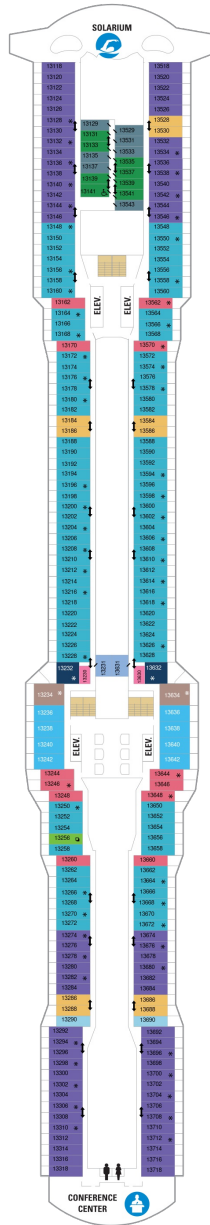

デッキ12F

デッキ13F

デッキ14F

船首

OS	GS	J1	1C	2C	4C
CB	1D	2D	3D	4D	2U
	3U	4U	2W		

GB	JY	J1	J4	1C	2C
4C	CB	1D	2D	3D	4D
	2E	CI	2U	4U	2W

船尾

- △ 3名用客室
- 4名用客室
- ☒ 5名以上用客室

- ↕ コネクティングルーム
- ♿ 車いす対応客室 (全室シャワールーム)
- ☐ 視界が遮られる客室・遮られる率