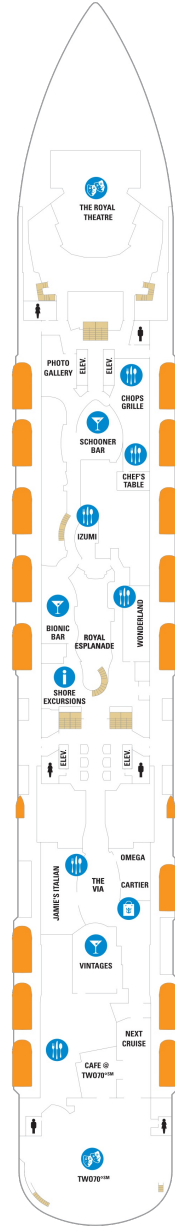

## スカイロフトスイート 62.5㎡+17.0㎡

SL

ツインベッド、シッティングエリア、窓、フラットテレビ、電話、クローゼット、ドライヤー、タオル・バスタオル、シャンプー、110/220V共有電源、バスローブ、リビングエリア、バルコニー、シャワー、化粧台、ミニバー、金庫、石鹸、室内温度調節、最大収容人数4名 ※スカイクラスのスイート特典が付きます。 コンシェルジュサービス/インターネット無料/乗船日の水のサービス/スイート専用ラウンジ・エリア利用/スイート専用ダイニング利用可/優先乗船・下船/船内レストラン・イベント優先予約/ワンランク上の客室アメニティ/客室にコーヒーマシーン

## オーナーズスイート 50.2㎡+24.0㎡

OS

ツインベッド、シッティングエリア、窓、バスタブ、フラットテレビ、電話、クローゼット、ドライヤー、タオル・バスタオル、シャンプー、110/220V共有電源、バスローブ、リビングエリア、バルコニー、シャワー、化粧台、ミニバー、金庫、石鹸、室内温度調節、最大収容人数4名 ※スカイクラスのスイート特典が付きます。 コンシェルジュサービス/インターネット無料/乗船日の水のサービス/スイート専用ラウンジ・エリア利用/スイート専用ダイニング利用可/優先乗船・下船/船内レストラン・イベント優先予約/ワンランク上の客室アメニティ/客室にコーヒーマシーン

## スカイジュニアスイート 29.9㎡+7.5㎡

JY

ツインベッド、シッティングエリア、窓、バスタブ、フラットテレビ、電話、クローゼット、ドライヤー、タオル・バスタオル、シャンプー、110/220V共有電源、バスローブ、バルコニー、シャワー、化粧台、ミニバー、金庫、石鹸、室内温度調節、最大収容人数2名 ※スカイクラスのスイート特典が付きます。 コンシェルジュサービス/インターネット無料/乗船日の水のサービス/スイート専用ラウンジ・エリア利用/スイート専用ダイニング利用可/優先乗船・下船/船内レストラン・イベント優先予約/ワンランク上の客室アメニティ/客室にコーヒーマシーン

## スタジオ内側 9.3㎡

2W

ツインベッド、シッティングエリア、フラットテレビ、電話、クローゼット、ドライヤー、タオル・バスタオル、シャンプー、110/220V共有電源、シャワー、化粧台、ミニバー、金庫、石鹸、室内温度調節、最大収容人数1名 ※客室の写真、見取図は一例です。客室によりレイアウト、内装や、最大収容人数が異なる場合があります。

デッキ3F

デッキ4F

デッキ5F

船首

1N 2N 2U