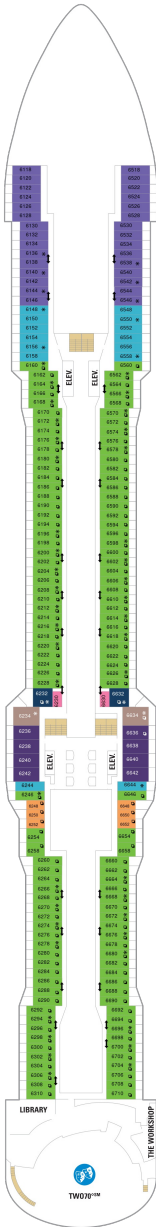

デッキ6F

デッキ7F

デッキ8F

船首

GB	J1	J4	1D	2D	3D
4D	1E	2E	2F	2W	

GB	J1	J4	1C	2C	1D
2D	3D	4D	1E	2E	2F
1U	3U	4U	2W		

RL	OL	GL	SL	GB	GS
J1	J3	1C	2C	4C	CB
1D	2D	3D	4D	2E	3M
4M	CI	1U	2U	3U	4U
			2W		

船尾

- △ 3名用客室
- 4名用客室
- 5+ 5名以上用客室

- ⇄ コネクティングルーム
- ♿ 車いす対応客室 (全室シャワールーム)
- ◻ 視界が遮られる客室・遮られる率