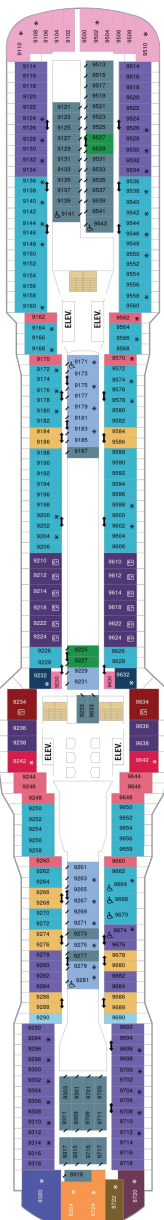

デッキ9F

デッキ10F

デッキ11F

船首

GT	GS	J1	J3	J4	1C
2C	4C	CB	1D	2D	3D
4D	3M	4M	CI	1U	2U
	4U	2W			

GL	SL	GT	GS	J1	J3
J4	1C	2C	4C	CB	1D
2D	3D	4D	3M	4M	CI
1U	2U	3U	4U	2W	

OS	GS	J1	J4	1C	2C
4C	CB	1D	2D	3D	4D
3M	4M	CI	1U	2U	4U
		2W			

船尾

△ 3名用客室

✳ 4名用客室

☐ 5名以上用客室

↕ コネクティングルーム

♿ 車いす対応客室 (全室シャワールーム)

◻ 視界が遮られる客室・遮られる率