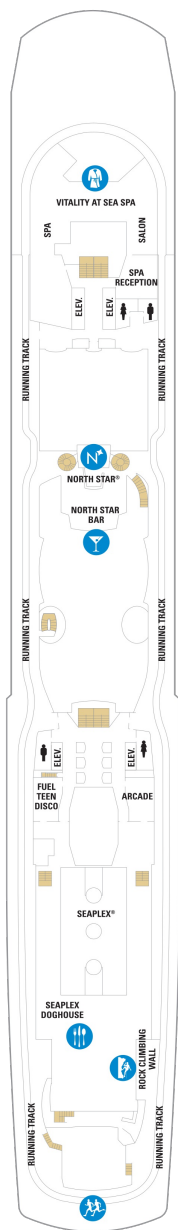

デッキ15F

デッキ16F

船首

船尾

△ 3名用客室

* 4名用客室

5+ 5名以上用客室

↕ コネクティングルーム

♿ 車いす対応客室 (全室シャワールーム)

◻ 視界が遮られる客室・遮られる率