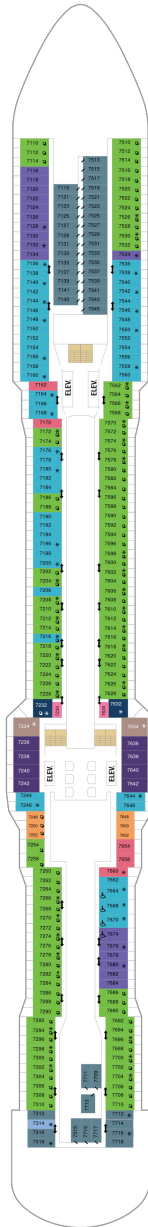

## スカイロフトスイート 62.5㎡+17.0㎡

SL

ツインベッド、シッティングエリア、窓、フラットテレビ、電話、クローゼット、ドライヤー、タオル・バスタオル、シャンプー、110/220V共有電源、バスローブ、リビングエリア、バルコニー、シャワー、化粧台、ミニバー、金庫、石鹸、室内温度調節、最大収容人数4名 ※スカイクラスのスイート特典が付きます。 コンシェルジュサービス/インターネット無料/乗船日の水のサービス/スイート専用ラウンジ・エリア利用/スイート専用ダイニング利用可/優先乗船・下船/船内レストラン・イベント優先予約/ワンランク上の客室アメニティ/客室にコーヒーマシーン

## オーナーズスイート 50.2㎡+24.0㎡

OS

ツインベッド、シッティングエリア、窓、バスタブ、フラットテレビ、電話、クローゼット、ドライヤー、タオル・バスタオル、シャンプー、110/220V共有電源、バスローブ、リビングエリア、バルコニー、シャワー、化粧台、ミニバー、金庫、石鹸、室内温度調節、最大収容人数4名 ※スカイクラスのスイート特典が付きます。 コンシェルジュサービス/インターネット無料/乗船日の水のサービス/スイート専用ラウンジ・エリア利用/スイート専用ダイニング利用可/優先乗船・下船/船内レストラン・イベント優先予約/ワンランク上の客室アメニティ/客室にコーヒーマシーン

## グランドスイート (2ベッドルーム) 50.4㎡+24.0㎡

GT

シッティングエリア、窓、バスタブ、フラットテレビ、電話、クローゼット、ドライヤー、タオル・バスタオル、シャンプー、110/220V共有電源、最少収容人数1名、バスローブ、リビングエリア、バルコニー、シャワー、化粧台、ミニバー、金庫、石鹸、室内温度調節、最大収容人数8名 ※スカイクラスのスイート特典が付きます。 コンシェルジュサービス/インターネット無料/乗船日の水のサービス/スイート専用ラウンジ・エリア利用/スイート専用ダイニング利用可/優先乗船・下船/船内レストラン・イベント優先予約/ワンランク上の客室アメニティ/客室にコーヒーマシーン ※客室の写真、見取図は一例です。客室によりレイアウト、内装や、最大収容人数が異なる場合があります。

デッキ7F

デッキ8F

船首

GB	J1	J4	1D	2D	3D
4D	1E	2E	2F	2W	

GB	J1	J4	1C	2C	1D
2D	3D	4D	1E	2E	2F
1U	3U	4U	2W		

RL	OL	GL	SL	GB	GS
J1	J3	1C	2C	4C	CB
1D	2D	3D	4D	2E	3M
4M	CI	1U	2U	3U	4U
			2W		

船尾

- △ 3名用客室
- \* 4名用客室
- 5+ 5名以上用客室