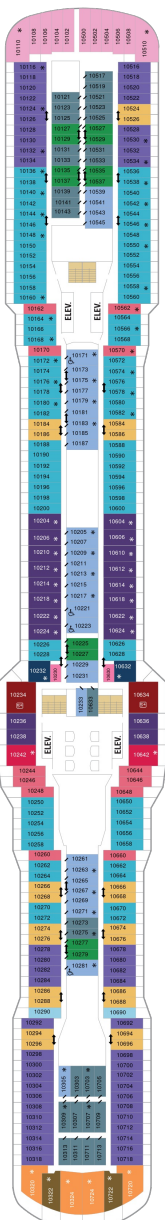

デッキ9F

デッキ10F

デッキ11F

船首

GT	GS	J1	J3	J4	1C
2C	4C	CB	1D	2D	3D
4D	3M	4M	CI	1U	2U
	4U	2W			

GL	SL	GT	GS	J1	J3
J4	1C	2C	4C	CB	1D
2D	3D	4D	3M	4M	CI
1U	2U	3U	4U	2W	

OS	GS	J1	J4	1C	2C
4C	CB	1D	2D	3D	4D
3M	4M	CI	1U	2U	4U
		2W			

船尾

△ 3名用客室

✳ 4名用客室

☐ 5名以上用客室

↕ コネクティングルーム

♿ 車いす対応客室 (全室シャワールーム)

◻ 視界が遮られる客室・遮られる率