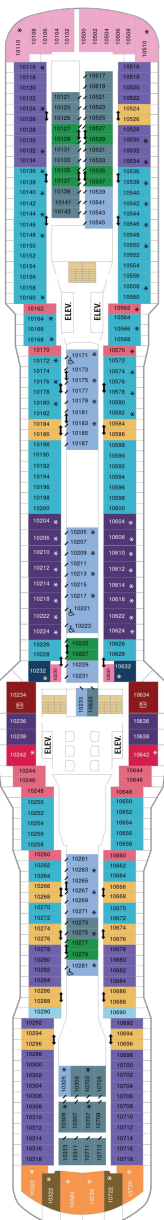

スカイロフトスイート 62.5㎡+17.0㎡

SL

ツインベッド、シッティングエリア、窓、フラットテレビ、電話、クローゼット、ドライヤー、タオル・バスタオル、シャンプー、110/220V共有電源、バスローブ、リビングエリア、バルコニー、シャワー、化粧台、ミニバー、金庫、石鹸、室内温度調節、最大収容人数4名 ※スカイクラスのスイート特典が付きま。 コンシェルジュサービス/インターネット無料/乗船日の水のサービス/スイート専用ラウンジ・エリア利用/スイート専用ダイニング利用可/優先乗船・下船/船内レストラン・イベント優先予約/ワンランク上の客室アメニティ/客室にコーヒーマシーン

オーナーズスイート 50.2㎡+24.0㎡

OS

ツインベッド、シッティングエリア、窓、バスタブ、フラットテレビ、電話、クローゼット、ドライヤー、タオル・バスタオル、シャンプー、110/220V共有電源、バスローブ、リビングエリア、バルコニー、シャワー、化粧台、ミニバー、金庫、石鹸、室内温度調節、最大収容人数4名 ※スカイクラスのスイート特典が付きま。 コンシェルジュサービス/インターネット無料/乗船日の水のサービス/スイート専用ラウンジ・エリア利用/スイート専用ダイニング利用可/優先乗船・下船/船内レストラン・イベント優先予約/ワンランク上の客室アメニティ/客室にコーヒーマシーン

グランドスイート (2ベッドルーム) 50.4㎡+24.0㎡

GT

シッティングエリア、窓、バスタブ、フラットテレビ、電話、クローゼット、ドライヤー、タオル・バスタオル、シャンプー、110/220V共有電源、最少収容人数1名、バスローブ、リビングエリア、バルコニー、シャワー、化粧台、ミニバー、金庫、石鹸、室内温度調節、最大収容人数8名 ※スカイクラスのスイート特典が付きま。 コンシェルジュサービス/インターネット無料/乗船日の水のサービス/スイート専用ラウンジ・エリア利用/スイート専用ダイニング利用可/優先乗船・下船/船内レストラン・イベント優先予約/ワンランク上の客室アメニティ/客室にコーヒーマシーン ※客室の写真、見取図は一例です。客室によりレイアウト、内装や、最大収容人数が異なる場合があります。

デッキ9F

デッキ10F

デッキ11F

船首

GT	GS	J1	J3	J4	1C
2C	4C	CB	1D	2D	3D
4D	3M	4M	CI	1U	2U
	4U	2W			

GL	SL	GT	GS	J1	J3
J4	1C	2C	4C	CB	1D
2D	3D	4D	3M	4M	CI
1U	2U	3U	4U	2W	

OS	GS	J1	J4	1C	2C
4C	CB	1D	2D	3D	4D
3M	4M	CI	1U	2U	4U
		2W			