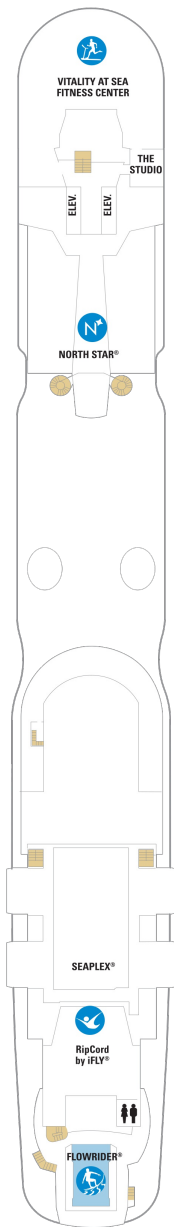

スカイロフトスイート 62.5㎡+17.0㎡

SL

ツインベッド、シッティングエリア、窓、フラットテレビ、電話、クローゼット、ドライヤー、タオル・バスタオル、シャンプー、110/220V共有電源、バスローブ、リビングエリア、バルコニー、シャワー、化粧台、ミニバー、金庫、石鹸、室内温度調節、最大収容人数4名 ※スカイクラスのスイート特典が付きま。 コンシェルジュサービス/インターネット無料/乗船日の水のサービス/スイート専用ラウンジ・エリア利用/スイート専用ダイニング利用可/優先乗船・下船/船内レストラン・イベント優先予約/ワンランク上の客室アメニティ/客室にコーヒーマシーン

オーナーズスイート 50.2㎡+24.0㎡

OS

ツインベッド、シッティングエリア、窓、バスタブ、フラットテレビ、電話、クローゼット、ドライヤー、タオル・バスタオル、シャンプー、110/220V共有電源、バスローブ、リビングエリア、バルコニー、シャワー、化粧台、ミニバー、金庫、石鹸、室内温度調節、最大収容人数4名 ※スカイクラスのスイート特典が付きま。 コンシェルジュサービス/インターネット無料/乗船日の水のサービス/スイート専用ラウンジ・エリア利用/スイート専用ダイニング利用可/優先乗船・下船/船内レストラン・イベント優先予約/ワンランク上の客室アメニティ/客室にコーヒーマシーン

デッキ13F

デッキ14F

船首

OS	GS	J1	1C	2C	4C
CB	1D	2D	3D	4D	2U
	3U	4U	2W		

GB	J1	J4	1C	2C	4C
CB	1D	2D	3D	4D	2E
	CI	2U	4U	2W	

船尾

- △ 3名用客室
- ✳ 4名用客室
- ☒ 5名以上用客室

- ↕ コネクティングルーム
- ♿ 車いす対応客室 (全室シャワールーム)
- ◻ 視界が遮られる客室・遮られる率

デッキ15F

デッキ16F

船首

船尾

△ 3名用客室

* 4名用客室

5+ 5名以上用客室

↕ コネクティングルーム