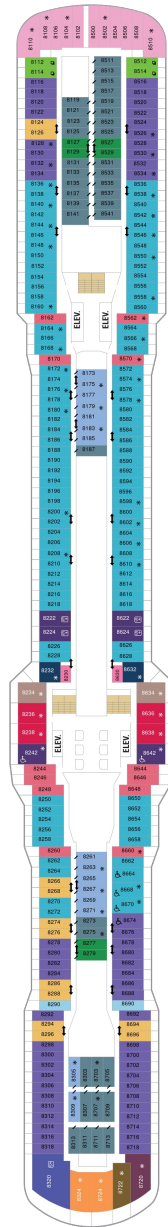

スカイロフトスイート 62.5㎡+17.0㎡

SL

ツインベッド、シッティングエリア、窓、フラットテレビ、電話、クローゼット、ドライヤー、タオル・バスタオル、シャンプー、110/220V共有電源、バスローブ、リビングエリア、バルコニー、シャワー、化粧台、ミニバー、金庫、石鹸、室内温度調節、最大収容人数4名 ※スカイクラスのスイート特典が付きま。 コンシェルジュサービス/インターネット無料/乗船日の水のサービス/スイート専用ラウンジ・エリア利用/スイート専用ダイニング利用可/優先乗船・下船/船内レストラン・イベント優先予約/ワンランク上の客室アメニティ/客室にコーヒーマシーン

オーナーズスイート 50.2㎡+24.0㎡

OS

ツインベッド、シッティングエリア、窓、バスタブ、フラットテレビ、電話、クローゼット、ドライヤー、タオル・バスタオル、シャンプー、110/220V共有電源、バスローブ、リビングエリア、バルコニー、シャワー、化粧台、ミニバー、金庫、石鹸、室内温度調節、最大収容人数4名 ※スカイクラスのスイート特典が付きま。 コンシェルジュサービス/インターネット無料/乗船日の水のサービス/スイート専用ラウンジ・エリア利用/スイート専用ダイニング利用可/優先乗船・下船/船内レストラン・イベント優先予約/ワンランク上の客室アメニティ/客室にコーヒーマシーン

グランドスイート (2ベッドルーム) 50.4㎡+24.0㎡

GT

シッティングエリア、窓、バスタブ、フラットテレビ、電話、クローゼット、ドライヤー、タオル・バスタオル、シャンプー、110/220V共有電源、最少収容人数1名、バスローブ、リビングエリア、バルコニー、シャワー、化粧台、ミニバー、金庫、石鹸、室内温度調節、最大収容人数8名 ※スカイクラスのスイート特典が付きま。 コンシェルジュサービス/インターネット無料/乗船日の水のサービス/スイート専用ラウンジ・エリア利用/スイート専用ダイニング利用可/優先乗船・下船/船内レストラン・イベント優先予約/ワンランク上の客室アメニティ/客室にコーヒーマシーン ※客室の写真、見取図は一例です。客室によりレイアウト、内装や、最大収容人数が異なる場合があります。

デッキ8F

船首

GB J1 J4 1D 2D 3D
4D 1E 2E 2F 2W

GB J1 J4 1C 2C 1D
2D 3D 4D 1E 2E 2F
1U 3U 4U 2W

RL OL GL SL GB GS
J1 J3 1C 2C 4C CB
1D 2D 3D 4D 2E 3M
4M CI 1U 2U 3U 4U
2W

船尾

- △ 3名用客室
- * 4名用客室
- 5+ 5名以上用客室

- ⇄ コネクティングルーム
- ♿ 車いす対応客室 (全室シャワールーム)
- ◻ 視界が遮られる客室・遮られる率