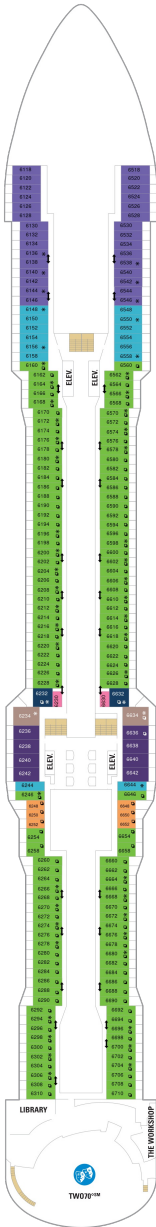

スカイロフトスイート 62.5㎡+17.0㎡

SL

ツインベッド、シッティングエリア、窓、フラットテレビ、電話、クローゼット、ドライヤー、タオル・バスタオル、シャンプー、110/220V共有電源、バスローブ、リビングエリア、バルコニー、シャワー、化粧台、ミニバー、金庫、石鹸、室内温度調節、最大収容人数4名 ※スカイクラスのスイート特典が付きま。 コンシェルジュサービス/インターネット無料/乗船日の水のサービス/スイート専用ラウンジ・エリア利用/スイート専用ダイニング利用可/優先乗船・下船/船内レストラン・イベント優先予約/ワンランク上の客室アメニティ/客室にコーヒーマシーン

オーナーズスイート 50.2㎡+24.0㎡

OS

ツインベッド、シッティングエリア、窓、バスタブ、フラットテレビ、電話、クローゼット、ドライヤー、タオル・バスタオル、シャンプー、110/220V共有電源、バスローブ、リビングエリア、バルコニー、シャワー、化粧台、ミニバー、金庫、石鹸、室内温度調節、最大収容人数4名 ※スカイクラスのスイート特典が付きま。 コンシェルジュサービス/インターネット無料/乗船日の水のサービス/スイート専用ラウンジ・エリア利用/スイート専用ダイニング利用可/優先乗船・下船/船内レストラン・イベント優先予約/ワンランク上の客室アメニティ/客室にコーヒーマシーン

グランドスイート (2ベッドルーム) 50.4㎡+24.0㎡

GT

シッティングエリア、窓、バスタブ、フラットテレビ、電話、クローゼット、ドライヤー、タオル・バスタオル、シャンプー、110/220V共有電源、最少収容人数1名、バスローブ、リビングエリア、バルコニー、シャワー、化粧台、ミニバー、金庫、石鹸、室内温度調節、最大収容人数8名 ※スカイクラスのスイート特典が付きま。 コンシェルジュサービス/インターネット無料/乗船日の水のサービス/スイート専用ラウンジ・エリア利用/スイート専用ダイニング利用可/優先乗船・下船/船内レストラン・イベント優先予約/ワンランク上の客室アメニティ/客室にコーヒーマシーン ※客室の写真、見取図は一例です。客室によりレイアウト、内装や、最大収容人数が異なる場合があります。

デッキ8F

船首

GB J1 J4 1D 2D 3D
4D 1E 2E 2F 2W

GB J1 J4 1C 2C 1D
2D 3D 4D 1E 2E 2F
1U 3U 4U 2W

RL OL GL SL GB GS
J1 J3 1C 2C 4C CB
1D 2D 3D 4D 2E 3M
4M CI 1U 2U 3U 4U
2W

船尾

- △ 3名用客室
- * 4名用客室
- 5+ 5名以上用客室

- ⇄ コネクティングルーム
- ♿ 車いす対応客室 (全室シャワールーム)
- ◻ 視界が遮られる客室・遮られる率