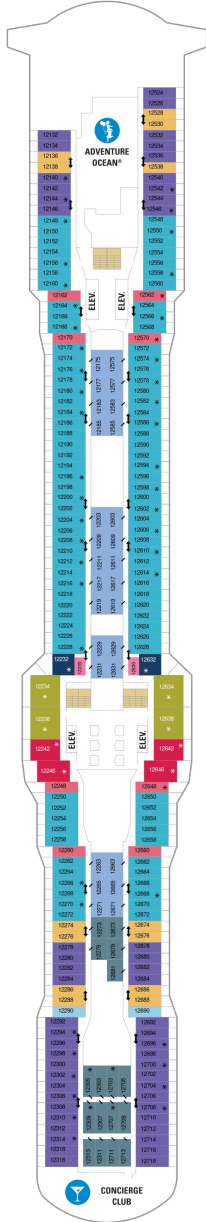

デッキ12F

デッキ13F

デッキ14F

船首

OS	GS	J1	1C	2C	4C
CB	1D	2D	3D	4D	2U
	3U	4U	2W		

GB	J1	J4	1C	2C	4C
CB	1D	2D	3D	4D	2E
	CI	2U	4U	2W	

船尾

- △ 3名用客室
- ✳ 4名用客室
- ☒ 5名以上用客室

- ↕ コネクティングルーム
- ♿ 車いす対応客室 (全室シャワールーム)
- ◻ 視界が遮られる客室・遮られる率