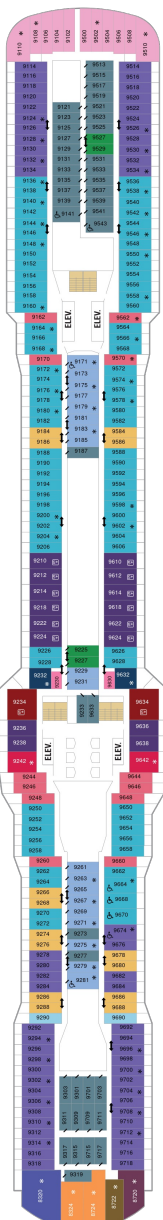

スカイロフトスイート 62.5㎡+17.0㎡

SL

ツインベッド、シッティングエリア、窓、フラットテレビ、電話、クローゼット、ドライヤー、タオル・バスタオル、シャンプー、110/220V共有電源、バスローブ、リビングエリア、バルコニー、シャワー、化粧台、ミニバー、金庫、石鹸、室内温度調節、最大収容人数4名 ※スカイクラスのスイート特典が付きま。 コンシェルジュサービス/インターネット無料/乗船日の水のサービス/スイート専用ラウンジ・エリア利用/スイート専用ダイニング利用可/優先乗船・下船/船内レストラン・イベント優先予約/ワンランク上の客室アメニティ/客室にコーヒーマシーン

オーナーズスイート 50.2㎡+24.0㎡

OS

ツインベッド、シッティングエリア、窓、バスタブ、フラットテレビ、電話、クローゼット、ドライヤー、タオル・バスタオル、シャンプー、110/220V共有電源、バスローブ、リビングエリア、バルコニー、シャワー、化粧台、ミニバー、金庫、石鹸、室内温度調節、最大収容人数4名 ※スカイクラスのスイート特典が付きま。 コンシェルジュサービス/インターネット無料/乗船日の水のサービス/スイート専用ラウンジ・エリア利用/スイート専用ダイニング利用可/優先乗船・下船/船内レストラン・イベント優先予約/ワンランク上の客室アメニティ/客室にコーヒーマシーン

グランドスイート (2ベッドルーム) 50.4㎡+24.0㎡

GT

シッティングエリア、窓、バスタブ、フラットテレビ、電話、クローゼット、ドライヤー、タオル・バスタオル、シャンプー、110/220V共有電源、最少収容人数1名、バスローブ、リビングエリア、バルコニー、シャワー、化粧台、ミニバー、金庫、石鹸、室内温度調節、最大収容人数8名 ※スカイクラスのスイート特典が付きま。 コンシェルジュサービス/インターネット無料/乗船日の水のサービス/スイート専用ラウンジ・エリア利用/スイート専用ダイニング利用可/優先乗船・下船/船内レストラン・イベント優先予約/ワンランク上の客室アメニティ/客室にコーヒーマシーン ※客室の写真、見取図は一例です。客室によりレイアウト、内装や、最大収容人数が異なる場合があります。

デッキ9F

デッキ10F

デッキ11F

船首

GT	GS	J1	J3	J4	1C
2C	4C	CB	1D	2D	3D
4D	3M	4M	CI	1U	2U
	4U	2W			

GL	SL	GT	GS	J1	J3
J4	1C	2C	4C	CB	1D
2D	3D	4D	3M	4M	CI
1U	2U	3U	4U	2W	

OS	GS	J1	J4	1C	2C
4C	CB	1D	2D	3D	4D
3M	4M	CI	1U	2U	4U
		2W			