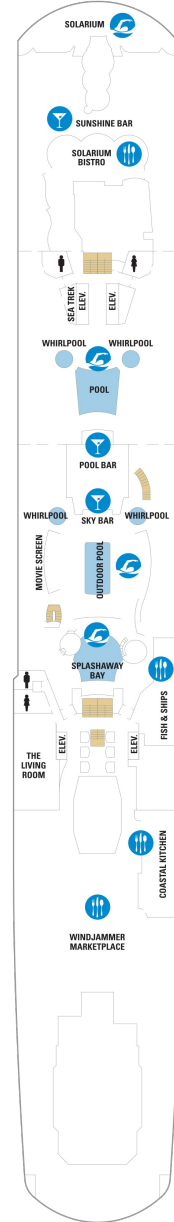

デッキ12F

デッキ13F

デッキ14F

船首

OS	GS	J1	1C	2C	4C
CB	1D	2D	3D	4D	2U
	3U	4U	2W		

GB	J1	J4	1C	2C	4C
CB	1D	2D	3D	4D	2E
	CI	2U	4U	2W	

船尾

- △ 3名用客室
- ✳ 4名用客室
- ☒ 5名以上用客室

- ↕ コネクティングルーム
- ♿ 車いす対応客室 (全室シャワールーム)
- ◻ 視界が遮られる客室・遮られる率