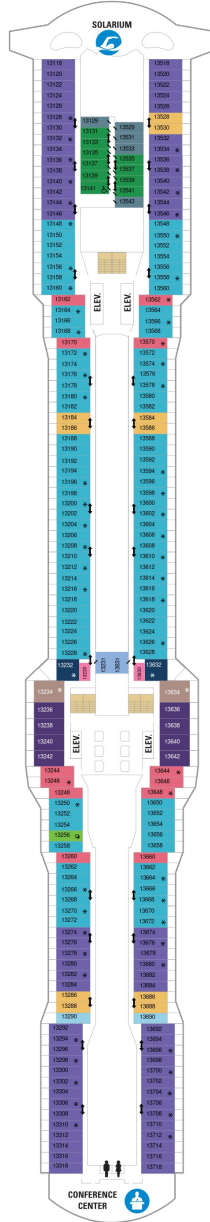

デッキ12F

デッキ13F

デッキ14F

船首

OS	GS	J1	1C	2C	4C
CB	1D	2D	3D	4D	2U
	3U	4U	2W		

GB	J1	J4	1C	2C	4C
CB	1D	2D	3D	4D	2E
	CI	2U	4U	2W	

船尾

- △ 3名用客室
- ✳ 4名用客室
- ☒ 5名以上用客室

- ↕ コネクティングルーム
- ♿ 車いす対応客室 (全室シャワールーム)
- ◻ 視界が遮られる客室・遮られる率