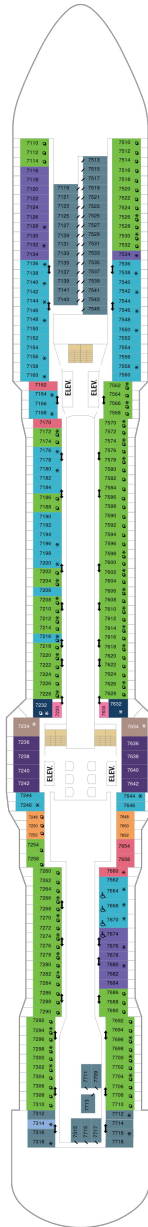

デッキ6F

デッキ7F

デッキ8F

船首

GB J1 J4 1D 2D 3D
4D 1E 2E 2F 2W

GB J1 J4 1C 2C 1D
2D 3D 4D 1E 2E 2F
1U 3U 4U 2W

RL OL GL SL GB GS
J1 J3 1C 2C 4C CB
1D 2D 3D 4D 2E 3M
4M CI 1U 2U 3U 4U
2W

船尾

- △ 3名用客室
- 4名用客室
- 5+ 5名以上用客室

- ⇄ コネクティングルーム
- ♿ 車いす対応客室 (全室シャワールーム)
- ◻ 視界が遮られる客室・遮られる率

デッキ9F

デッキ10F

デッキ11F

船首

GT	GS	J1	J3	J4	1C
2C	4C	CB	1D	2D	3D
4D	3M	4M	CI	1U	2U
	4U	2W			

GL	SL	GT	GS	J1	J3
J4	1C	2C	4C	CB	1D
2D	3D	4D	3M	4M	CI
1U	2U	3U	4U	2W	

OS	GS	J1	J4	1C	2C
4C	CB	1D	2D	3D	4D
3M	4M	CI	1U	2U	4U
		2W