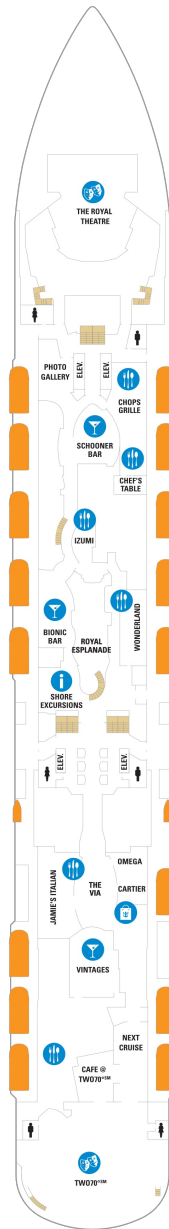

スカイロフトスイート 62.5㎡+17.0㎡

SL

ツインベッド、シッティングエリア、窓、フラットテレビ、電話、クローゼット、ドライヤー、タオル・バスタオル、シャンプー、110/220V共有電源、バスローブ、リビングエリア、バルコニー、シャワー、化粧台、ミニバー、金庫、石鹸、室内温度調節、最大収容人数4名 ※スカイクラスのスイート特典が付きま。 コンシェルジュサービス/インターネット無料/乗船日の水のサービス/スイート専用ラウンジ・エリア利用/スイート専用ダイニング利用可/優先乗船・下船/船内レストラン・イベント優先予約/ワンランク上の客室アメニティ/客室にコーヒーマシーン

オーナーズスイート 50.2㎡+24.0㎡

OS

ツインベッド、シッティングエリア、窓、バスタブ、フラットテレビ、電話、クローゼット、ドライヤー、タオル・バスタオル、シャンプー、110/220V共有電源、バスローブ、リビングエリア、バルコニー、シャワー、化粧台、ミニバー、金庫、石鹸、室内温度調節、最大収容人数4名 ※スカイクラスのスイート特典が付きま。 コンシェルジュサービス/インターネット無料/乗船日の水のサービス/スイート専用ラウンジ・エリア利用/スイート専用ダイニング利用可/優先乗船・下船/船内レストラン・イベント優先予約/ワンランク上の客室アメニティ/客室にコーヒーマシーン

グランドスイート (2ベッドルーム) 50.4㎡+24.0㎡

GT

シッティングエリア、窓、バスタブ、フラットテレビ、電話、クローゼット、ドライヤー、タオル・バスタオル、シャンプー、110/220V共有電源、最少収容人数1名、バスローブ、リビングエリア、バルコニー、シャワー、化粧台、ミニバー、金庫、石鹸、室内温度調節、最大収容人数8名 ※スカイクラスのスイート特典が付きま。 コンシェルジュサービス/インターネット無料/乗船日の水のサービス/スイート専用ラウンジ・エリア利用/スイート専用ダイニング利用可/優先乗船・下船/船内レストラン・イベント優先予約/ワンランク上の客室アメニティ/客室にコーヒーマシーン ※客室の写真、見取図は一例です。客室によりレイアウト、内装や、最大収容人数が異なる場合があります。

2W

ツインベッド、シッティングエリア、フラットテレビ、電話、クローゼット、ドライヤー、タオル・バスタオル、シャンプー、110/220V共有電源、シャワー、化粧台、ミニバー、金庫、石鹸、室内温度調節、最大収容人数1名 ※客室の写真、見取図は一例です。客室によりレイアウト、内装や、最大収容人数が異なる場合があります。

デッキ3F

デッキ4F

デッキ5F

船首

1N 2N 2U

船尾