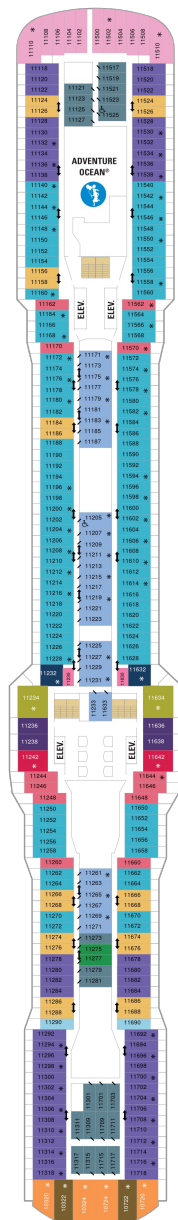

スカイロフトスイート 62.5㎡+17.0㎡

SL

ツインベッド、シッティングエリア、窓、フラットテレビ、電話、クローゼット、ドライヤー、タオル・バスタオル、シャンプー、110/220V共有電源、バスローブ、リビングエリア、バルコニー、シャワー、化粧台、ミニバー、金庫、石鹸、室内温度調節、最大収容人数4名 ※スカイクラスのスイート特典が付きま。 コンシェルジュサービス/インターネット無料/乗船日の水のサービス/スイート専用ラウンジ・エリア利用/スイート専用ダイニング利用可/優先乗船・下船/船内レストラン・イベント優先予約/ワンランク上の客室アメニティ/客室にコーヒーマシーン

オーナーズスイート 50.2㎡+24.0㎡

OS

ツインベッド、シッティングエリア、窓、バスタブ、フラットテレビ、電話、クローゼット、ドライヤー、タオル・バスタオル、シャンプー、110/220V共有電源、バスローブ、リビングエリア、バルコニー、シャワー、化粧台、ミニバー、金庫、石鹸、室内温度調節、最大収容人数4名 ※スカイクラスのスイート特典が付きま。 コンシェルジュサービス/インターネット無料/乗船日の水のサービス/スイート専用ラウンジ・エリア利用/スイート専用ダイニング利用可/優先乗船・下船/船内レストラン・イベント優先予約/ワンランク上の客室アメニティ/客室にコーヒーマシーン

グランドスイート (2ベッドルーム) 50.4㎡+24.0㎡

GT

シッティングエリア、窓、バスタブ、フラットテレビ、電話、クローゼット、ドライヤー、タオル・バスタオル、シャンプー、110/220V共有電源、最少収容人数1名、バスローブ、リビングエリア、バルコニー、シャワー、化粧台、ミニバー、金庫、石鹸、室内温度調節、最大収容人数8名 ※スカイクラスのスイート特典が付きま。 コンシェルジュサービス/インターネット無料/乗船日の水のサービス/スイート専用ラウンジ・エリア利用/スイート専用ダイニング利用可/優先乗船・下船/船内レストラン・イベント優先予約/ワンランク上の客室アメニティ/客室にコーヒーマシーン ※客室の写真、見取図は一例です。客室によりレイアウト、内装や、最大収容人数が異なる場合があります。

デッキ9F

デッキ10F

デッキ11F

船首

GT	GS	J1	J3	J4	1C
2C	4C	CB	1D	2D	3D
4D	3M	4M	CI	1U	2U
	4U	2W			

GL	SL	GT	GS	J1	J3
J4	1C	2C	4C	CB	1D
2D	3D	4D	3M	4M	CI
1U	2U	3U	4U	2W	

OS	GS	J1	J4	1C	2C
4C	CB	1D	2D	3D	4D
3M	4M	CI	1U	2U	4U
		2W			