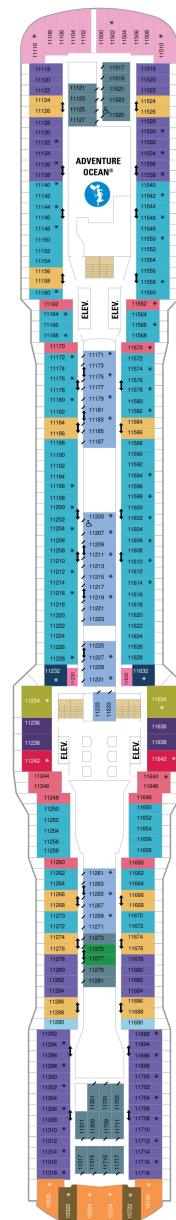

デッキ9F

デッキ10F

デッキ11F

船首

GT	GS	J1	J3	J4	1C
2C	4C	CB	1D	2D	3D
4D	3M	4M	CI	1U	2U
	3U	4U	2W		

GL	SL	GT	GS	J1	J3
J4	1C	2C	4C	CB	1D
2D	3D	4D	3M	4M	CI
1U	2U	3U	4U	2W	

OS	GS	J1	J4	1C	2C
4C	CB	1D	2D	3D	4D
3M	4M	CI	1U	2U	4U
		2W			

船尾

△ 3名用客室

✳ 4名用客室

☒ 5名以上用客室

↕ コネクティングルーム

♿ 車いす対応客室 (全室シャワールーム)

◻ 視界が遮られる客室・遮られる率