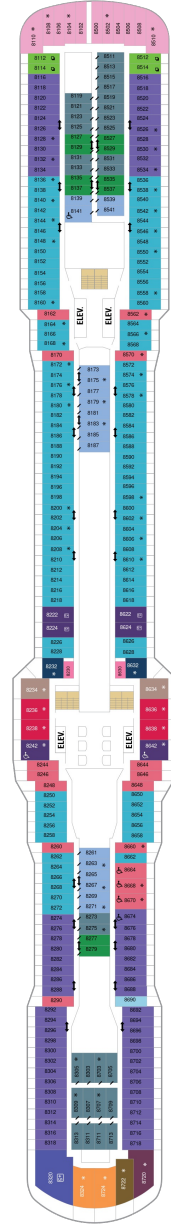

デッキ6F

デッキ7F

デッキ8F

船首

GB	J1	J4	CB	1D	2D
3D	4D	1E	2E	2F	2W

GB	J1	J4	1C	2C	4C
CB	1D	2D	3D	4D	1E
2E	2F	CI	2U	3U	4U
2W					

RL	OL	GL	SL	GB	GS
J1	J3	1C	2C	4C	1D
2D	3D	4D	2E	3M	4M
CI	1U	2U	3U	4U	2W

船尾

- △ 3名用客室
- 4名用客室
- 5+ 5名以上用客室

- ⇄ コネクティングルーム
- ♿ 車いす対応客室（全室シャワールーム）
- ◻ 視界が遮られる客室・遮られる率