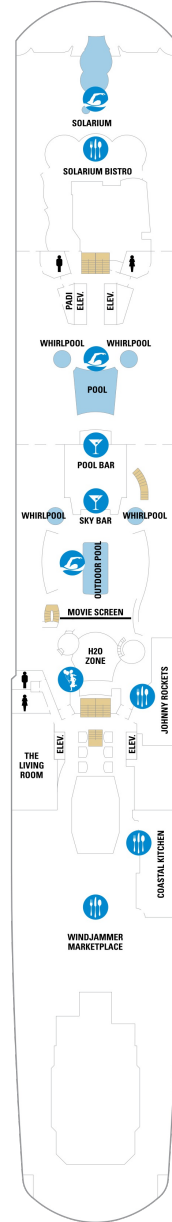

## スカイロフトスイート 62.5㎡+17㎡

SL

ツインベッド、シッティングエリア、窓、フラットテレビ、電話、クローゼット、ドライヤー、タオル・バスタオル、シャンプー、110/220V共有電源、バスローブ、リビングエリア、バルコニー、シャワー、化粧台、ミニバー、金庫、石鹸、室内温度調節、最大収容人数4名 ※スカイクラスのスイート特典が付きま。 コンシェルジュサービス/インターネット無料/乗船日の水のサービス/スイート専用ラウンジ・エリア利用/スイート専用ダイニング利用可/優先乗船・下船/船内レストラン・イベント優先予約/ワンランク上の客室アメニティ/客室にコーヒーマシーン

## オーナーズスイート 50.2㎡+24.0㎡

OS

ツインベッド、シッティングエリア、窓、バスタブ、フラットテレビ、電話、クローゼット、ドライヤー、タオル・バスタオル、シャンプー、110/220V共有電源、バスローブ、リビングエリア、バルコニー、シャワー、化粧台、ミニバー、金庫、石鹸、室内温度調節、最大収容人数4名 ※スカイクラスのスイート特典が付きま。 コンシェルジュサービス/インターネット無料/乗船日の水のサービス/スイート専用ラウンジ・エリア利用/スイート専用ダイニング利用可/優先乗船・下船/船内レストラン・イベント優先予約/ワンランク上の客室アメニティ/客室にコーヒーマシーン

## グランドスイート 32.6㎡+10.1㎡

GS

ツインベッド、シッティングエリア、窓、バスタブ、フラットテレビ、電話、クローゼット、ドライヤー、タオル・バスタオル、シャンプー、110/220V共有電源、バスローブ、バルコニー、シャワー、化粧台、ミニバー、金庫、石鹸、室内温度調節、最大収容人数4名 ※スカイクラスのスイート特典が付きま。 コンシェルジュサービス/インターネット無料/乗船日の水のサービス/スイート専用ラウンジ・エリア利用/スイート専用ダイニング利用可/優先乗船・下船/船内レストラン・イベント優先予約/ワンランク上の客室アメニティ/客室にコーヒーマシーン

デッキ12F

デッキ13F

デッキ14F

船首

OS	GS	J1	1C	2C	4C
CB	1D	2D	3D	4D	2U
	3U	4U	2W		

GB	J1	J4	1C	2C	4C
CB	1D	2D	3D	4D	2E
	CI	2U	4U	2W	

船尾

- △ 3名用客室
- ✳ 4名用客室
- ⊕ 5名以上用客室