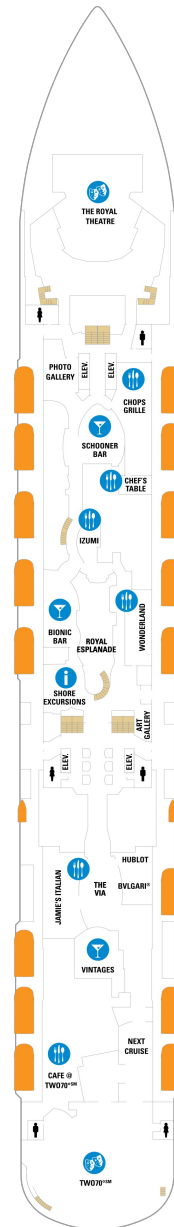

## スカイロフトスイート 62.5㎡+17㎡

SL

ツインベッド、シッティングエリア、窓、フラットテレビ、電話、クローゼット、ドライヤー、タオル・バスタオル、シャンプー、110/220V共有電源、バスローブ、リビングエリア、バルコニー、シャワー、化粧台、ミニバー、金庫、石鹸、室内温度調節、最大収容人数4名 ※スカイクラスのスイート特典が付きま。 コンシェルジュサービス/インターネット無料/乗船日の水のサービス/スイート専用ラウンジ・エリア利用/スイート専用ダイニング利用可/優先乗船・下船/船内レストラン・イベント優先予約/ワンランク上の客室アメニティ/客室にコーヒーマシーン

## オーナーズスイート 50.2㎡+24.0㎡

OS

ツインベッド、シッティングエリア、窓、バスタブ、フラットテレビ、電話、クローゼット、ドライヤー、タオル・バスタオル、シャンプー、110/220V共有電源、バスローブ、リビングエリア、バルコニー、シャワー、化粧台、ミニバー、金庫、石鹸、室内温度調節、最大収容人数4名 ※スカイクラスのスイート特典が付きま。 コンシェルジュサービス/インターネット無料/乗船日の水のサービス/スイート専用ラウンジ・エリア利用/スイート専用ダイニング利用可/優先乗船・下船/船内レストラン・イベント優先予約/ワンランク上の客室アメニティ/客室にコーヒーマシーン

## グランドスイート 32.6㎡+10.1㎡

GS

ツインベッド、シッティングエリア、窓、バスタブ、フラットテレビ、電話、クローゼット、ドライヤー、タオル・バスタオル、シャンプー、110/220V共有電源、バスローブ、バルコニー、シャワー、化粧台、ミニバー、金庫、石鹸、室内温度調節、最大収容人数4名 ※スカイクラスのスイート特典が付きま。 コンシェルジュサービス/インターネット無料/乗船日の水のサービス/スイート専用ラウンジ・エリア利用/スイート専用ダイニング利用可/優先乗船・下船/船内レストラン・イベント優先予約/ワンランク上の客室アメニティ/客室にコーヒーマシーン

## ステュディオ内側 9.3㎡

2W

ツインベッド、シッティングエリア、フラットテレビ、電話、クローゼット、ドライヤー、タオル・バスタオル、シャンプー、110/220V共有電源、シャワー、化粧台、ミニバー、金庫、石鹸、室内温度調節、最大収容人数1名 ※客室の写真、見取図は一例です。客室によりレイアウト、内装や、最大収容人数が異なる場合があります。

デッキ3F

デッキ4F

デッキ5F

船首

1N 2N 2U