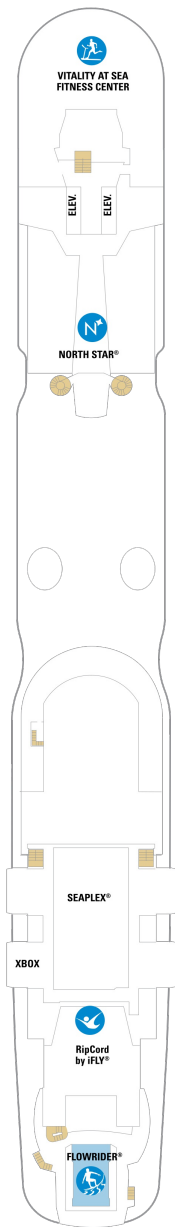

デッキ15F

デッキ16F

船首

船尾

△ 3名用客室

* 4名用客室

5+ 5名以上用客室

↕ コネクティングルーム

♿ 車いす対応客室 (全室シャワールーム)

◻ 視界が遮られる客室・遮られる率