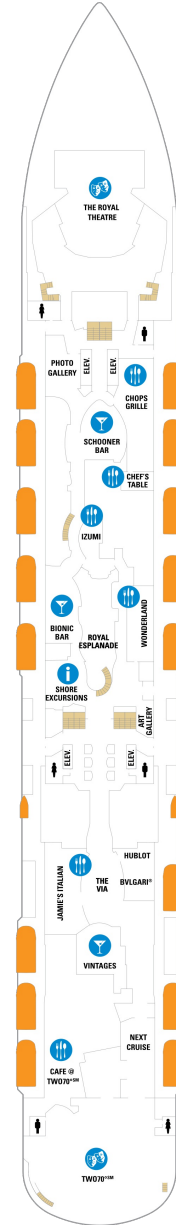

スカイロフトスイート 62.5㎡+17㎡

SL

ツインベッド、シッティングエリア、窓、フラットテレビ、電話、クローゼット、ドライヤー、タオル・バスタオル、シャンプー、110/220V共有電源、バスローブ、リビングエリア、バルコニー、シャワー、化粧台、ミニバー、金庫、石鹸、室内温度調節、最大収容人数4名 ※スカイクラスのスイート特典が付きま。 コンシェルジュサービス/インターネット無料/乗船日の水のサービス/スイート専用ラウンジ・エリア利用/スイート専用ダイニング利用可/優先乗船・下船/船内レストラン・イベント優先予約/ワンランク上の客室アメニティ/客室にコーヒーマシーン

オーナーズスイート 50.2㎡+24.0㎡

OS

ツインベッド、シッティングエリア、窓、バスタブ、フラットテレビ、電話、クローゼット、ドライヤー、タオル・バスタオル、シャンプー、110/220V共有電源、バスローブ、リビングエリア、バルコニー、シャワー、化粧台、ミニバー、金庫、石鹸、室内温度調節、最大収容人数4名 ※スカイクラスのスイート特典が付きま。 コンシェルジュサービス/インターネット無料/乗船日の水のサービス/スイート専用ラウンジ・エリア利用/スイート専用ダイニング利用可/優先乗船・下船/船内レストラン・イベント優先予約/ワンランク上の客室アメニティ/客室にコーヒーマシーン

グランドスイート 32.6㎡+10.1㎡

GS

ツインベッド、シッティングエリア、窓、バスタブ、フラットテレビ、電話、クローゼット、ドライヤー、タオル・バスタオル、シャンプー、110/220V共有電源、バスローブ、バルコニー、シャワー、化粧台、ミニバー、金庫、石鹸、室内温度調節、最大収容人数4名 ※スカイクラスのスイート特典が付きま。 コンシェルジュサービス/インターネット無料/乗船日の水のサービス/スイート専用ラウンジ・エリア利用/スイート専用ダイニング利用可/優先乗船・下船/船内レストラン・イベント優先予約/ワンランク上の客室アメニティ/客室にコーヒーマシーン

デッキ3F

デッキ4F

デッキ5F

船首

1N 2N 2U

船尾

△ 3名用客室

* 4名用客室