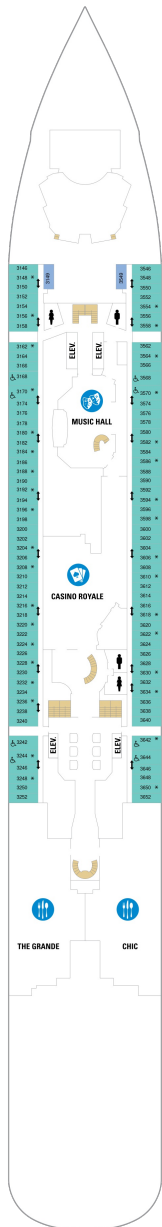

デッキ3F

デッキ4F

デッキ5F

船首

1N 2N 2U

船尾

△ 3名用客室

* 4名用客室

☒ 5名以上用客室

↕ コネクティングルーム

♿ 車いす対応客室 (全室シャワールーム)

◻ 視界が遮られる客室・遮られる率

デッキ6F

デッキ7F

デッキ8F

船首

GB	J1	J4	CB	1D	2D
3D	4D	1E	2E	2F	2W

GB	J1	J4	1C	2C	4C
CB	1D	2D	3D	4D	1E
2E	2F	CI	2U	3U	4U
2W					

RL	OL	GL	SL	GB	GS
J1	J3	1C	2C	4C	1D
2D	3D	4D	2E	3M	4M
CI	1U	2U	3U	4U	2W