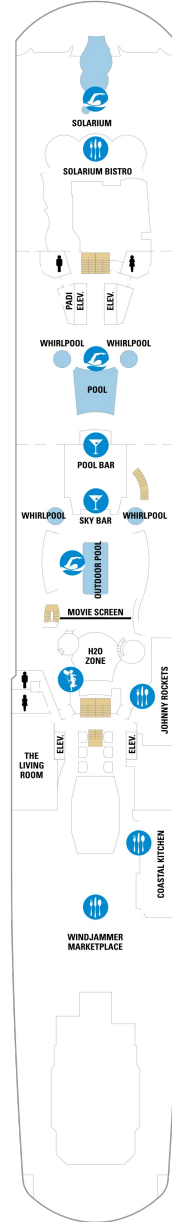

スカイロフトスイート 62.5㎡+17㎡

SL

ツインベッド、シッティングエリア、窓、フラットテレビ、電話、クローゼット、ドライヤー、タオル・バスタオル、シャンプー、110/220V共有電源、バスローブ、リビングエリア、バルコニー、シャワー、化粧台、ミニバー、金庫、石鹸、室内温度調節、最大収容人数4名 ※スカイクラスのスイート特典が付きま。 コンシェルジュサービス/インターネット無料/乗船日の水のサービス/スイート専用ラウンジ・エリア利用/スイート専用ダイニング利用可/優先乗船・下船/船内レストラン・イベント優先予約/ワンランク上の客室アメニティ/客室にコーヒーマシーン

オーナーズスイート 50.2㎡+24.0㎡

OS

ツインベッド、シッティングエリア、窓、バスタブ、フラットテレビ、電話、クローゼット、ドライヤー、タオル・バスタオル、シャンプー、110/220V共有電源、バスローブ、リビングエリア、バルコニー、シャワー、化粧台、ミニバー、金庫、石鹸、室内温度調節、最大収容人数4名 ※スカイクラスのスイート特典が付きま。 コンシェルジュサービス/インターネット無料/乗船日の水のサービス/スイート専用ラウンジ・エリア利用/スイート専用ダイニング利用可/優先乗船・下船/船内レストラン・イベント優先予約/ワンランク上の客室アメニティ/客室にコーヒーマシーン

グランドスイート 32.6㎡+10.1㎡

GS

ツインベッド、シッティングエリア、窓、バスタブ、フラットテレビ、電話、クローゼット、ドライヤー、タオル・バスタオル、シャンプー、110/220V共有電源、バスローブ、バルコニー、シャワー、化粧台、ミニバー、金庫、石鹸、室内温度調節、最大収容人数4名 ※スカイクラスのスイート特典が付きま。 コンシェルジュサービス/インターネット無料/乗船日の水のサービス/スイート専用ラウンジ・エリア利用/スイート専用ダイニング利用可/優先乗船・下船/船内レストラン・イベント優先予約/ワンランク上の客室アメニティ/客室にコーヒーマシーン

デッキ12F

デッキ13F

デッキ14F

船首

OS	GS	J1	1C	2C	4C
CB	1D	2D	3D	4D	2U
	3U	4U	2W		

GB	J1	J4	1C	2C	4C
CB	1D	2D	3D	4D	2E
	CI	2U	4U	2W	

船尾

- △ 3名用客室
- * 4名用客室
- ☐ 5名以上用客室