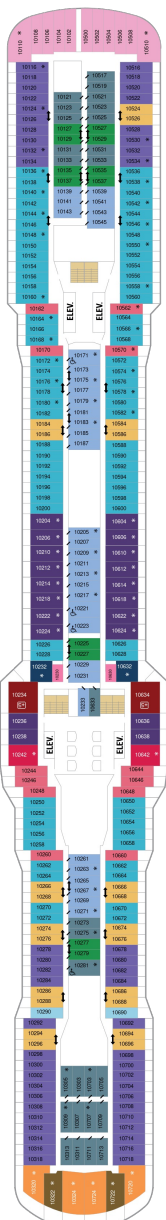

デッキ9F

デッキ10F

デッキ11F

船首

GT	GS	J1	J3	J4	1C
2C	4C	CB	1D	2D	3D
4D	3M	4M	CI	1U	2U
	3U	4U	2W		

GL	SL	GT	GS	J1	J3
J4	1C	2C	4C	CB	1D
2D	3D	4D	3M	4M	CI
1U	2U	3U	4U	2W	

OS	GS	J1	J4	1C	2C
4C	CB	1D	2D	3D	4D
3M	4M	CI	1U	2U	4U
		2W			

船尾

△ 3名用客室

✳ 4名用客室

☒ 5名以上用客室

↕ コネクティングルーム

♿ 車いす対応客室 (全室シャワールーム)

◻ 視界が遮られる客室・遮られる率