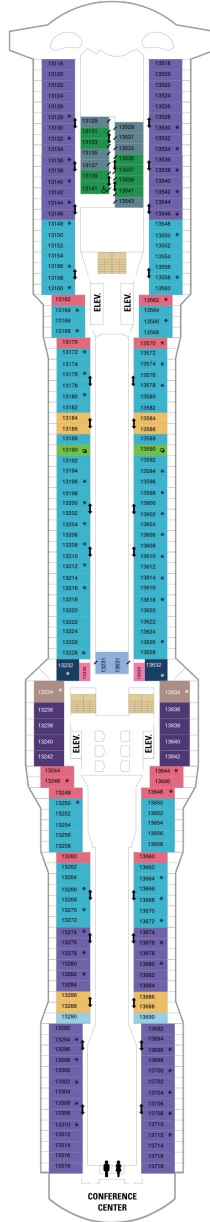

デッキ12F

デッキ13F

デッキ14F

船首

OS	GS	J1	1C	2C	4C
CB	1D	2D	3D	4D	2U
	3U	4U	2W		

GB	J1	J4	1C	2C	4C
CB	1D	2D	3D	4D	2E
	CI	2U	4U	2W	

船尾

- △ 3名用客室
- ✳ 4名用客室
- ⊕ 5名以上用客室

- ↔ コネクティングルーム
- ♿ 車いす対応客室 (全室シャワールーム)
- ◻ 視界が遮られる客室・遮られる率