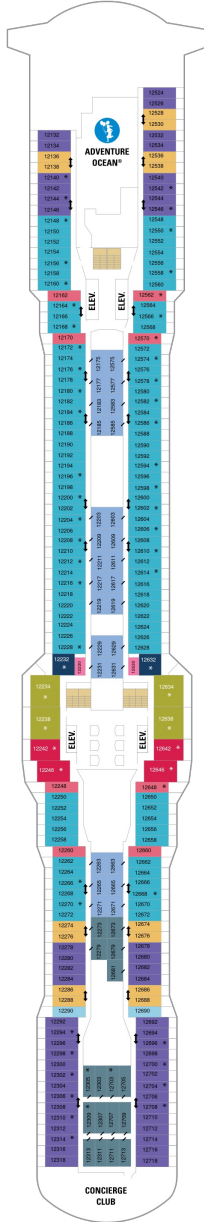

スカイロフトスイート 62.5㎡+17㎡

SL

ツインベッド、シッティングエリア、窓、フラットテレビ、電話、クローゼット、ドライヤー、タオル・バスタオル、シャンプー、110/220V共有電源、バスローブ、リビングエリア、バルコニー、シャワー、化粧台、ミニバー、金庫、石鹸、室内温度調節、最大収容人数4名 ※スカイクラスのスイート特典が付きま。 コンシェルジュサービス/インターネット無料/乗船日の水のサービス/スイート専用ラウンジ・エリア利用/スイート専用ダイニング利用可/優先乗船・下船/船内レストラン・イベント優先予約/ワンランク上の客室アメニティ/客室にコーヒーマシーン

オーナーズスイート 50.2㎡+24.0㎡

OS

ツインベッド、シッティングエリア、窓、バスタブ、フラットテレビ、電話、クローゼット、ドライヤー、タオル・バスタオル、シャンプー、110/220V共有電源、バスローブ、リビングエリア、バルコニー、シャワー、化粧台、ミニバー、金庫、石鹸、室内温度調節、最大収容人数4名 ※スカイクラスのスイート特典が付きま。 コンシェルジュサービス/インターネット無料/乗船日の水のサービス/スイート専用ラウンジ・エリア利用/スイート専用ダイニング利用可/優先乗船・下船/船内レストラン・イベント優先予約/ワンランク上の客室アメニティ/客室にコーヒーマシーン

グランドスイート 32.6㎡+10.1㎡

GS

ツインベッド、シッティングエリア、窓、バスタブ、フラットテレビ、電話、クローゼット、ドライヤー、タオル・バスタオル、シャンプー、110/220V共有電源、バスローブ、バルコニー、シャワー、化粧台、ミニバー、金庫、石鹸、室内温度調節、最大収容人数4名 ※スカイクラスのスイート特典が付きま。 コンシェルジュサービス/インターネット無料/乗船日の水のサービス/スイート専用ラウンジ・エリア利用/スイート専用ダイニング利用可/優先乗船・下船/船内レストラン・イベント優先予約/ワンランク上の客室アメニティ/客室にコーヒーマシーン

デッキ12F

デッキ13F

デッキ14F

船首

OS	GS	J1	1C	2C	4C
CB	1D	2D	3D	4D	2U
	3U	4U	2W		

GB	J1	J4	1C	2C	4C
CB	1D	2D	3D	4D	2E
	CI	2U	4U	2W	

船尾

- △ 3名用客室
- * 4名用客室
- ☐ 5名以上用客室