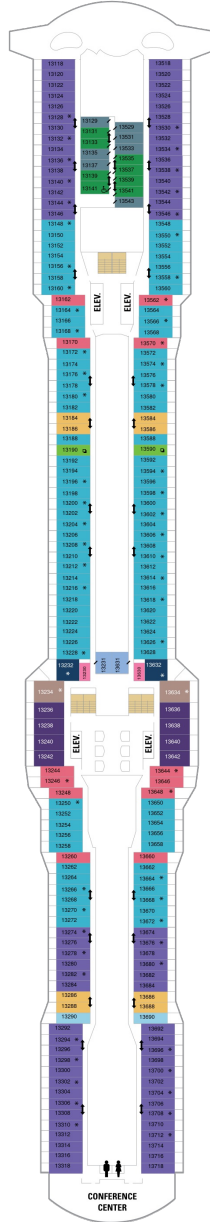

デッキ12F

デッキ13F

デッキ14F

船首

OS	GS	J1	1C	2C	4C
CB	1D	2D	3D	4D	2U
	3U	4U	2W		

GB	J1	J4	1C	2C	4C
CB	1D	2D	3D	4D	2E
	CI	2U	4U	2W	

船尾

- △ 3名用客室
- 4名用客室
- ☐ 5名以上用客室

- ↔ コネクティングルーム
- ♿ 車いす対応客室 (全室シャワールーム)
- ☐ 視界が遮られる客室・遮られる率