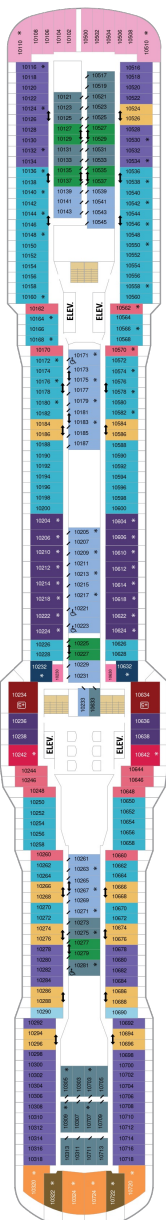

デッキ9F

デッキ10F

デッキ11F

船首

GT	GS	J1	J3	J4	1C
2C	4C	CB	1D	2D	3D
4D	3M	4M	CI	1U	2U
	3U	4U	2W		

GL	SL	GT	GS	J1	J3
J4	1C	2C	4C	CB	1D
2D	3D	4D	3M	4M	CI
1U	2U	3U	4U	2W	

OS	GS	J1	J4	1C	2C
4C	CB	1D	2D	3D	4D
3M	4M	CI	1U	2U	4U
		2W			

船尾

△ 3名用客室

✳ 4名用客室

☐ 5名以上用客室

↕ コネクティングルーム

♿ 車いす対応客室 (全室シャワールーム)

◻ 視界が遮られる客室・遮られる率