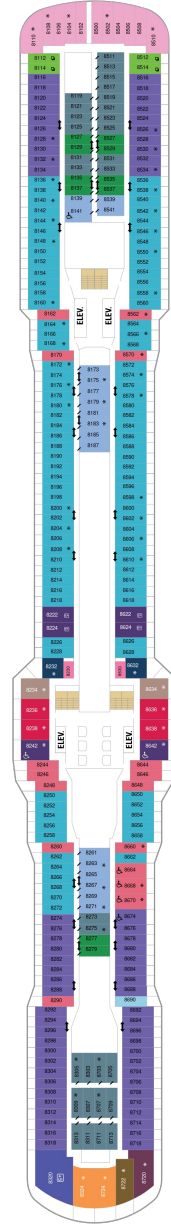

## スカイロフトスイート 62.5㎡+17㎡

SL

ツインベッド、シッティングエリア、窓、フラットテレビ、電話、クローゼット、ドライヤー、タオル・バスタオル、シャンプー、110/220V共有電源、バスローブ、リビングエリア、バルコニー、シャワー、化粧台、ミニバー、金庫、石鹸、室内温度調節、最大収容人数4名 ※スカイクラスのスイート特典が付きま。 コンシェルジュサービス/インターネット無料/乗船日の水のサービス/スイート専用ラウンジ・エリア利用/スイート専用ダイニング利用可/優先乗船・下船/船内レストラン・イベント優先予約/ワンランク上の客室アメニティ/客室にコーヒーマシーン

## オーナーズスイート 50.2㎡+24.0㎡

OS

ツインベッド、シッティングエリア、窓、バスタブ、フラットテレビ、電話、クローゼット、ドライヤー、タオル・バスタオル、シャンプー、110/220V共有電源、バスローブ、リビングエリア、バルコニー、シャワー、化粧台、ミニバー、金庫、石鹸、室内温度調節、最大収容人数4名 ※スカイクラスのスイート特典が付きま。 コンシェルジュサービス/インターネット無料/乗船日の水のサービス/スイート専用ラウンジ・エリア利用/スイート専用ダイニング利用可/優先乗船・下船/船内レストラン・イベント優先予約/ワンランク上の客室アメニティ/客室にコーヒーマシーン

## グランドスイート 32.6㎡+10.1㎡

GS

ツインベッド、シッティングエリア、窓、バスタブ、フラットテレビ、電話、クローゼット、ドライヤー、タオル・バスタオル、シャンプー、110/220V共有電源、バスローブ、バルコニー、シャワー、化粧台、ミニバー、金庫、石鹸、室内温度調節、最大収容人数4名 ※スカイクラスのスイート特典が付きま。 コンシェルジュサービス/インターネット無料/乗船日の水のサービス/スイート専用ラウンジ・エリア利用/スイート専用ダイニング利用可/優先乗船・下船/船内レストラン・イベント優先予約/ワンランク上の客室アメニティ/客室にコーヒーマシーン

デッキ7F

デッキ8F

船首

GB	J1	J4	CB	1D	2D
3D	4D	1E	2E	2F	2W

GB	J1	J4	1C	2C	4C
CB	1D	2D	3D	4D	1E
2E	2F	CI	2U	3U	4U
2W					

RL	OL	GL	SL	GB	GS
J1	J3	1C	2C	4C	1D
2D	3D	4D	2E	3M	4M
CI	1U	2U	3U	4U	2W

船尾

- △ 3名用客室
- \* 4名用客室
- 5+ 5名以上用客室