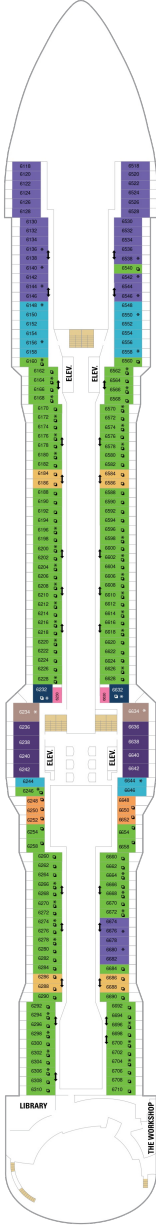

デッキ6F

デッキ7F

デッキ8F

船首

GB	J1	J4	CB	1D	2D
3D	4D	1E	2E	2F	2W

GB	J1	J4	1C	2C	4C
CB	1D	2D	3D	4D	1E
2E	2F	CI	2U	3U	4U
2W					

RL	OL	GL	SL	GB	GS
J1	J3	1C	2C	4C	1D
2D	3D	4D	2E	3M	4M
CI	1U	2U	3U	4U	2W

船尾

- △ 3名用客室
- 4名用客室
- 5+ 5名以上用客室

- ⇄ コネクティングルーム
- ♿ 車いす対応客室（全室シャワールーム）
- ◻ 視界が遮られる客室・遮られる率