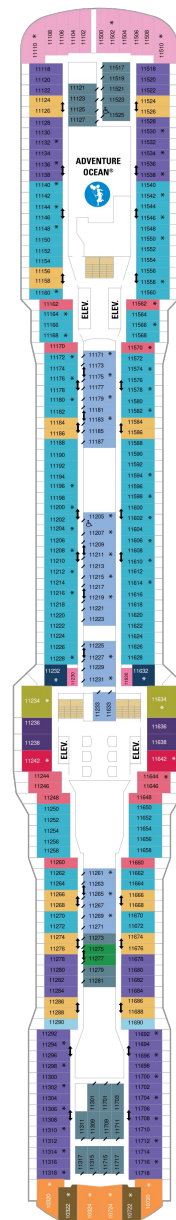

デッキ9F

デッキ10F

デッキ11F

船首

GT	GS	J1	J3	J4	1C
2C	4C	CB	1D	2D	3D
4D	3M	4M	CI	1U	2U
	3U	4U	2W		

GL	SL	GT	GS	J1	J3
J4	1C	2C	4C	CB	1D
2D	3D	4D	3M	4M	CI
1U	2U	3U	4U	2W	

OS	GS	J1	J4	1C	2C
4C	CB	1D	2D	3D	4D
3M	4M	CI	1U	2U	4U
		2W			

船尾

△ 3名用客室

✳ 4名用客室

☐ 5名以上用客室

↕ コネクティングルーム

♿ 車いす対応客室 (全室シャワールーム)

◻ 視界が遮られる客室・遮られる率