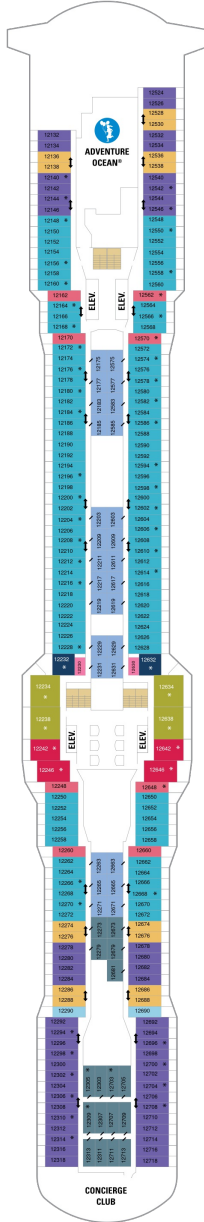

## スカイロフトスイート 62.5㎡+17㎡

SL

ツインベッド、シッティングエリア、窓、フラットテレビ、電話、クローゼット、ドライヤー、タオル・バスタオル、シャンプー、110/220V共有電源、バスローブ、リビングエリア、バルコニー、シャワー、化粧台、ミニバー、金庫、石鹸、室内温度調節、最大収容人数4名 ※スカイクラスのスイート特典が付きま。 コンシェルジュサービス/インターネット無料/乗船日の水のサービス/スイート専用ラウンジ・エリア利用/スイート専用ダイニング利用可/優先乗船・下船/船内レストラン・イベント優先予約/ワンランク上の客室アメニティ/客室にコーヒーマシーン

## オーナーズスイート 50.2㎡+24.0㎡

OS

ツインベッド、シッティングエリア、窓、バスタブ、フラットテレビ、電話、クローゼット、ドライヤー、タオル・バスタオル、シャンプー、110/220V共有電源、バスローブ、リビングエリア、バルコニー、シャワー、化粧台、ミニバー、金庫、石鹸、室内温度調節、最大収容人数4名 ※スカイクラスのスイート特典が付きま。 コンシェルジュサービス/インターネット無料/乗船日の水のサービス/スイート専用ラウンジ・エリア利用/スイート専用ダイニング利用可/優先乗船・下船/船内レストラン・イベント優先予約/ワンランク上の客室アメニティ/客室にコーヒーマシーン

## グランドスイート 32.6㎡+10.1㎡

GS

ツインベッド、シッティングエリア、窓、バスタブ、フラットテレビ、電話、クローゼット、ドライヤー、タオル・バスタオル、シャンプー、110/220V共有電源、バスローブ、バルコニー、シャワー、化粧台、ミニバー、金庫、石鹸、室内温度調節、最大収容人数4名 ※スカイクラスのスイート特典が付きま。 コンシェルジュサービス/インターネット無料/乗船日の水のサービス/スイート専用ラウンジ・エリア利用/スイート専用ダイニング利用可/優先乗船・下船/船内レストラン・イベント優先予約/ワンランク上の客室アメニティ/客室にコーヒーマシーン

デッキ12F

デッキ13F

デッキ14F

船首

OS	GS	J1	1C	2C	4C
CB	1D	2D	3D	4D	2U
	3U	4U	2W		

GB	J1	J4	1C	2C	4C
CB	1D	2D	3D	4D	2E
	CI	2U	4U	2W	

船尾

- △ 3名用客室
- ✳ 4名用客室
- ⊕ 5名以上用客室