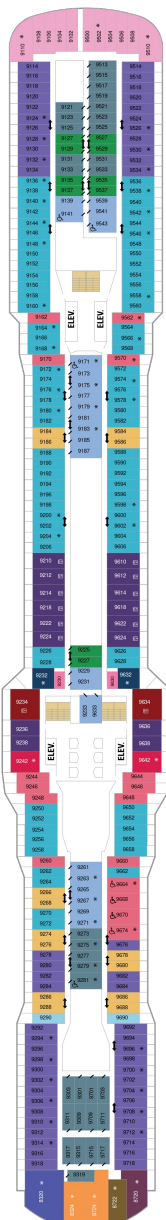

デッキ9F

デッキ10F

デッキ11F

船首

GT	GS	J1	J3	J4	1C
2C	4C	CB	1D	2D	3D
4D	3M	4M	CI	1U	2U
	3U	4U	2W		

GL	SL	GT	GS	J1	J3
J4	1C	2C	4C	CB	1D
2D	3D	4D	3M	4M	CI
1U	2U	3U	4U	2W	

OS	GS	J1	J4	1C	2C
4C	CB	1D	2D	3D	4D
3M	4M	CI	1U	2U	4U
		2W			

船尾

△ 3名用客室

✳ 4名用客室

☐ 5名以上用客室

↕ コネクティングルーム

♿ 車いす対応客室 (全室シャワールーム)

◻ 視界が遮られる客室・遮られる率