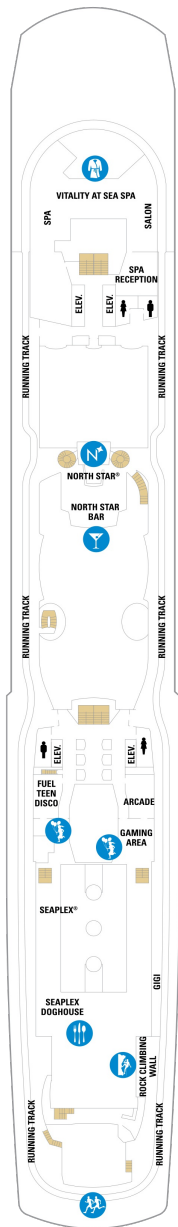

デッキ15F

デッキ16F

船首

船尾

△ 3名用客室

* 4名用客室

5+ 5名以上用客室

↕ コネクティングルーム

♿ 車いす対応客室 (全室シャワールーム)

◻ 視界が遮られる客室・遮られる率