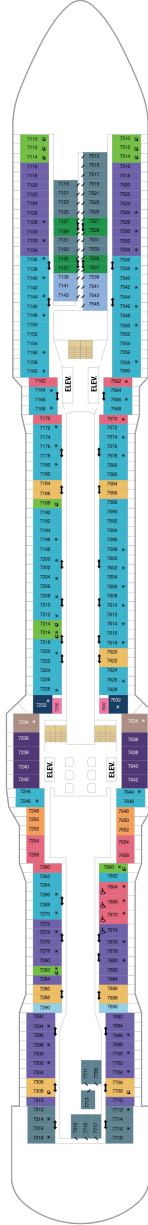

## スカイロフトスイート 62.5㎡+17㎡

SL

ツインベッド、シッティングエリア、窓、フラットテレビ、電話、クローゼット、ドライヤー、タオル・バスタオル、シャンプー、110/220V共有電源、バスローブ、リビングエリア、バルコニー、シャワー、化粧台、ミニバー、金庫、石鹸、室内温度調節、最大収容人数4名 ※スカイクラスのスイート特典が付きま。 コンシェルジュサービス/インターネット無料/乗船日の水のサービス/スイート専用ラウンジ・エリア利用/スイート専用ダイニング利用可/優先乗船・下船/船内レストラン・イベント優先予約/ワンランク上の客室アメニティ/客室にコーヒーマシーン

## オーナーズスイート 50.2㎡+24.0㎡

OS

ツインベッド、シッティングエリア、窓、バスタブ、フラットテレビ、電話、クローゼット、ドライヤー、タオル・バスタオル、シャンプー、110/220V共有電源、バスローブ、リビングエリア、バルコニー、シャワー、化粧台、ミニバー、金庫、石鹸、室内温度調節、最大収容人数4名 ※スカイクラスのスイート特典が付きま。 コンシェルジュサービス/インターネット無料/乗船日の水のサービス/スイート専用ラウンジ・エリア利用/スイート専用ダイニング利用可/優先乗船・下船/船内レストラン・イベント優先予約/ワンランク上の客室アメニティ/客室にコーヒーマシーン

## グランドスイート (2ベッドルーム) 50.4㎡+24.0㎡

GT

シッティングエリア、窓、バスタブ、フラットテレビ、電話、クローゼット、ドライヤー、タオル・バスタオル、シャンプー、110/220V共有電源、バスローブ、リビングエリア、バルコニー、シャワー、化粧台、ミニバー、金庫、石鹸、室内温度調節、最大収容人数8名 ※スカイクラスのスイート特典が付きま。 コンシェルジュサービス/インターネット無料/乗船日の水のサービス/スイート専用ラウンジ・エリア利用/スイート専用ダイニング利用可/優先乗船・下船/船内レストラン・イベント優先予約/ワンランク上の客室アメニティ/客室にコーヒーマシーン

デッキ7F

デッキ8F

船首

GB	J1	J4	CB	1D	2D
3D	4D	1E	2E	2F	2W

GB	J1	J4	1C	2C	4C
CB	1D	2D	3D	4D	1E
2E	2F	CI	2U	3U	4U
2W					

RL	OL	GL	SL	GB	GS
J1	J3	1C	2C	4C	1D
2D	3D	4D	2E	3M	4M
CI	1U	2U	3U	4U	2W

船尾

- △ 3名用客室
- \* 4名用客室
- 5+ 5名以上用客室