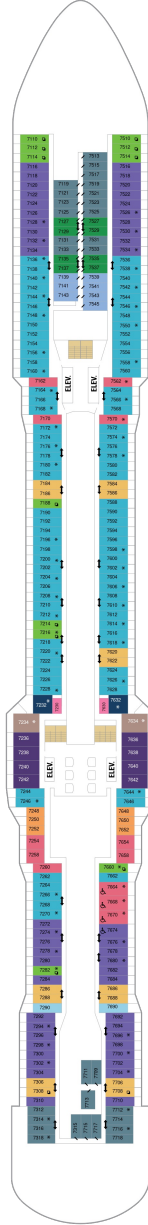

スカイロフトスイート 62.5㎡+17㎡

SL

ツインベッド、シッティングエリア、窓、フラットテレビ、電話、クローゼット、ドライヤー、タオル・バスタオル、シャンプー、110/220V共有電源、バスローブ、リビングエリア、バルコニー、シャワー、化粧台、ミニバー、金庫、石鹸、室内温度調節、最大収容人数4名 ※スカイクラスのスイート特典が付きま。 コンシェルジュサービス/インターネット無料/乗船日の水のサービス/スイート専用ラウンジ・エリア利用/スイート専用ダイニング利用可/優先乗船・下船/船内レストラン・イベント優先予約/ワンランク上の客室アメニティ/客室にコーヒーマシーン

オーナーズスイート 50.2㎡+24.0㎡

OS

ツインベッド、シッティングエリア、窓、バスタブ、フラットテレビ、電話、クローゼット、ドライヤー、タオル・バスタオル、シャンプー、110/220V共有電源、バスローブ、リビングエリア、バルコニー、シャワー、化粧台、ミニバー、金庫、石鹸、室内温度調節、最大収容人数4名 ※スカイクラスのスイート特典が付きま。 コンシェルジュサービス/インターネット無料/乗船日の水のサービス/スイート専用ラウンジ・エリア利用/スイート専用ダイニング利用可/優先乗船・下船/船内レストラン・イベント優先予約/ワンランク上の客室アメニティ/客室にコーヒーマシーン

デッキ3F

デッキ4F

デッキ5F

船首

1N 2N 2U

船尾

△ 3名用客室

* 4名用客室

GB	J1	J4	CB	1D	2D
3D	4D	1E	2E	2F	2W

GB	J1	J4	1C	2C	4C
CB	1D	2D	3D	4D	1E
2E	2F	CI	2U	3U	4U
2W					

RL	OL	GL	SL	GB	GS
J1	J3	1C	2C	4C	1D
2D	3D	4D	2E	3M	4M
CI	1U	2U	3U	4U	2W

船尾

- △ 3名用客室
- * 4名用客室
- 5+ 5名以上用客室