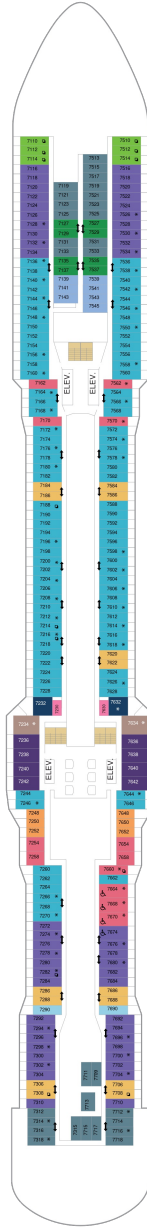

スカイロフトスイート 62.5㎡+17㎡

SL

ツインベッド、シッティングエリア、窓、フラットテレビ、電話、クローゼット、ドライヤー、タオル・バスタオル、シャンプー、110/220V共有電源、最少収容人数1名、バスローブ、リビングエリア、バルコニー、シャワー、化粧台、ミニバー、金庫、石鹸、室内温度調節、最大収容人数4名 ※更に、スイート客室特典として次の特典が付帯します。 無料インターネットのご利用/スイート専用ラウンジのご利用/専用ダイニング「コースタルキッチン」のご利用/ワンランク上のバスアメニティ、ピロートップ、マットレスのご提供 ※スイート客室の特典は予告なく変更になる場合があります。

船首

1N 2N 2U

船尾

△ 3名用客室

* 4名用客室

☐ 5名以上用客室

↕ コネクトングルーム

♿ 車いす対応客室 (全室シャワールーム)

◻ 視界が遮られる客室・遮られる率

デッキ6F

デッキ7F

デッキ8F

船首

| | | | | | |
|----|----|----|----|----|----|
| GB | J1 | J4 | CB | 1D | 2D |
| 3D | 4D | 1E | 2E | 2F | 2W |

| | | | | | |
|----|----|----|----|----|----|
| GB | J1 | J4 | 1C | 2C | 4C |
| CB | 1D | 2D | 3D | 4D | 1E |
| 2E | 2F | CI | 2U | 3U | 4U |
| 2W | | | | | |

| | | | | | |
|----|----|----|----|----|----|
| RL | OL | GL | SL | GB | GS |
| J1 | J3 | 1C | 2C | 4C | 1D |
| 2D | 3D | 4D | 2E | 3M | 4M |
| CI | 1U | 2U | 3U | 4U | 2W |

船尾

- △ 3名用客室
- * 4名用客室
- 5名以上用客室