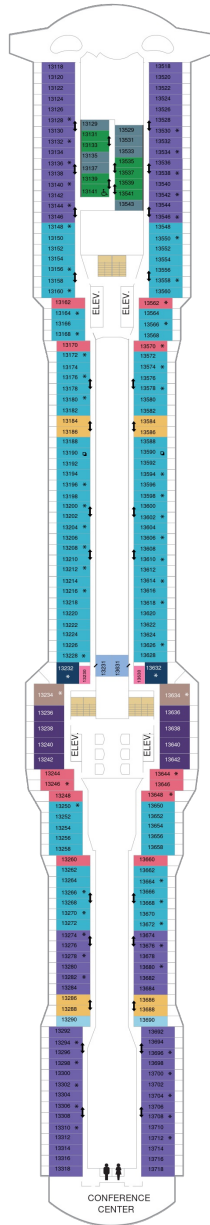

デッキ12F

デッキ13F

デッキ14F

船首

OS	GS	J1	1C	2C	4C
CB	1D	2D	3D	4D	2U
	3U	4U	2W		

GB	J1	J4	1C	2C	4C
CB	1D	2D	3D	4D	2E
	CI	2U	4U	2W	

船尾

△ 3名用客室

✳ 4名用客室

⊕ 5名以上用客室

↔ コネクティングルーム

♿ 車いす対応客室 (全室シャワールーム)

◻ 視界が遮られる客室・遮られる率