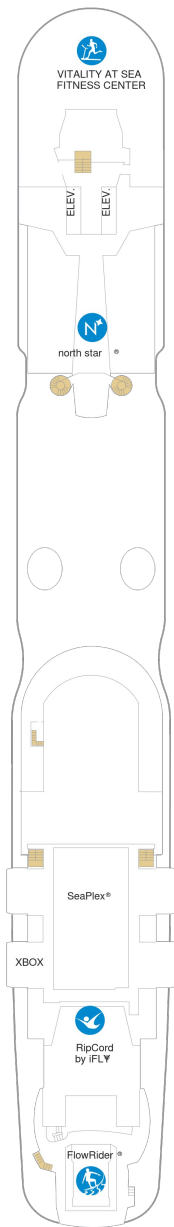

デッキ13F

デッキ14F

船首

| | | | | | |
|----|----|----|----|----|----|
| OS | GS | J1 | 1C | 2C | 4C |
| CB | 1D | 2D | 3D | 4D | 2U |
| | 3U | 4U | 2W | | |

| | | | | | |
|----|----|----|----|----|----|
| GB | J1 | J4 | 1C | 2C | 4C |
| CB | 1D | 2D | 3D | 4D | 2E |
| | CI | 2U | 4U | 2W | |

デッキ16F

船首

船尾

△ 3名用客室

* 4名用客室

5+ 5名以上用客室

↕ コネクティングルーム

♿ 車いす対応客室 (全室シャワールーム)