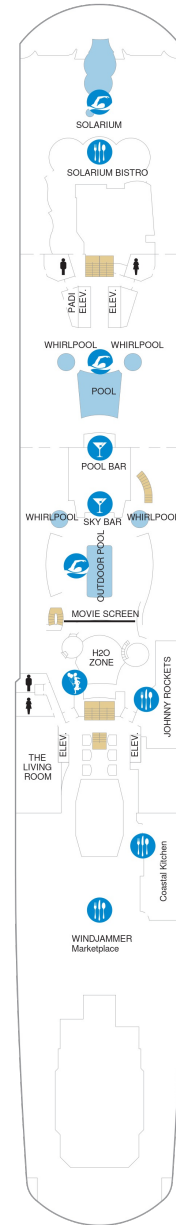

スカイロフトスイート 62.5㎡+17㎡

SL

ツインベッド、シッティングエリア、窓、フラットテレビ、電話、クローゼット、ドライヤー、タオル・バスタオル、シャンプー、110/220V共有電源、最少収容人数1名、バスローブ、リビングエリア、バルコニー、シャワー、化粧台、ミニバー、金庫、石鹸、室内温度調節、最大収容人数4名 ※更に、スイート客室特典として次の特典が付帯します。 無料インターネットのご利用/スイート専用ラウンジのご利用/専用ダイニング「コースタルキッチン」のご利用/ワンランク上のバスアメニティ、ピロートップ、マットレスのご提供 ※スイート客室の特典は予告なく変更になる場合があります。

船首

1N 2N 2U

船尾

△ 3名用客室

* 4名用客室

☐ 5名以上用客室

↕ コネクトングルーム

♿ 車いす対応客室 (全室シャワールーム)

| | | | | | |
|----|----|----|----|----|----|
| RL | OL | GL | SL | GB | GS |
| J1 | J3 | 1C | 2C | 4C | 1D |
| 2D | 3D | 4D | 2E | 3M | 4M |
| CI | 1U | 2U | 3U | 4U | 2W |

船尾

- △ 3名用客室
- * 4名用客室
- 5名以上用客室

デッキ13F

デッキ14F

船首

| | | | | | |
|----|----|----|----|----|----|
| OS | GS | J1 | 1C | 2C | 4C |
| CB | 1D | 2D | 3D | 4D | 2U |
| | 3U | 4U | 2W | | |

| | | | | | |
|----|----|----|----|----|----|
| GB | J1 | J4 | 1C | 2C | 4C |
| CB | 1D | 2D | 3D | 4D | 2E |
| | CI | 2U | 4U | 2W | |