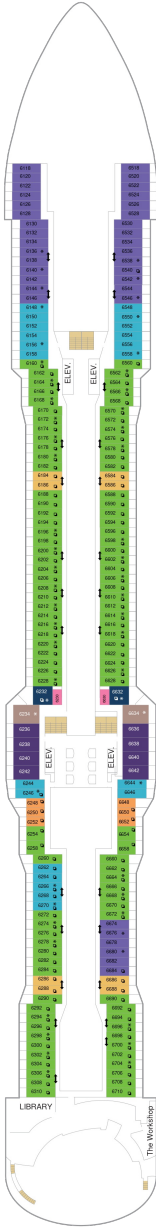

デッキ6F

デッキ7F

デッキ8F

船首

GB	J1	J4	CB	1D	2D
3D	4D	1E	2E	2F	2W

GB	J1	J4	1C	2C	4C
CB	1D	2D	3D	4D	1E
2E	2F	CI	2U	3U	4U
2W					

RL	OL	GL	SL	GB	GS
J1	J3	1C	2C	4C	1D
2D	3D	4D	2E	3M	4M
CI	1U	2U	3U	4U	2W

船尾

- △ 3名用客室
- 4名用客室
- 5名以上用客室

- ↕ コネクティングルーム
- ♿ 車いす対応客室（全室シャワールーム）
- ◻ 視界が遮られる客室・遮られる率