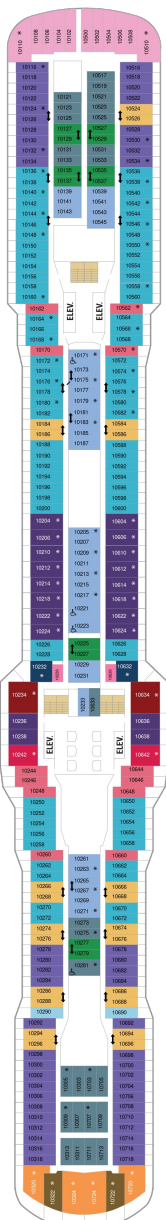

デッキ9F

デッキ10F

デッキ11F

船首

GT	GS	J1	J3	J4	1C
2C	4C	CB	1D	2D	3D
4D	3M	4M	CI	1U	2U
	3U	4U	2W		

GL	SL	GT	GS	J1	J3
J4	1C	2C	4C	CB	1D
2D	3D	4D	3M	4M	CI
1U	2U	3U	4U	2W	

OS	GS	J1	J4	1C	2C
4C	CB	1D	2D	3D	4D
3M	4M	CI	1U	2U	4U
			2W		

船尾

△ 3名用客室

* 4名用客室

□ 5名以上用客室

↕ コネクティングルーム

♿ 車いす対応客室 (全室シャワールーム)

◻ 視界が遮られる客室・遮られる率