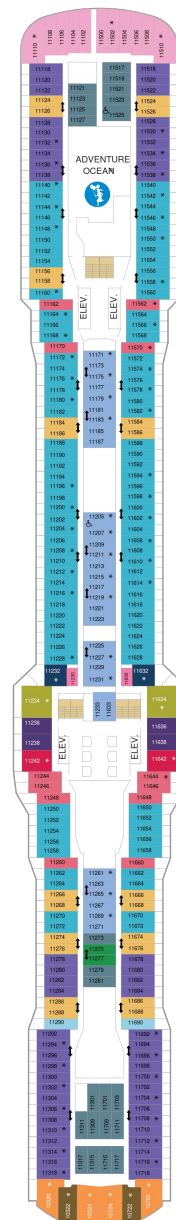

デッキ9F

デッキ10F

デッキ11F

船首

GT	GS	J1	J3	J4	1C
2C	4C	CB	1D	2D	3D
4D	3M	4M	CI	1U	2U
	3U	4U	2W		

GL	SL	GT	GS	J1	J3
J4	1C	2C	4C	CB	1D
2D	3D	4D	3M	4M	CI
1U	2U	3U	4U	2W	

OS	GS	J1	J4	1C	2C
4C	CB	1D	2D	3D	4D
3M	4M	CI	1U	2U	4U
			2W		

船尾

△ 3名用客室

* 4名用客室

□ 5名以上用客室

↕ コネクティングルーム

♿ 車いす対応客室 (全室シャワールーム)

◻ 視界が遮られる客室・遮られる率