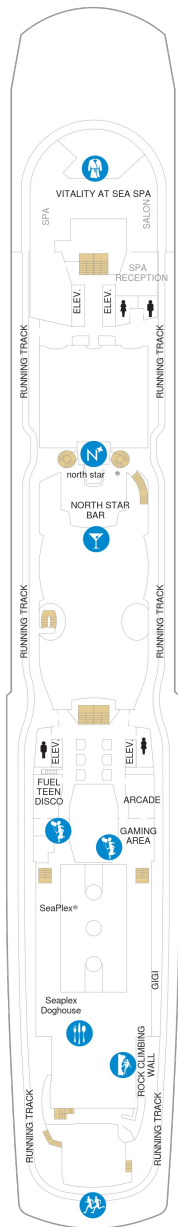

デッキ15F

デッキ16F

船首

船尾

△ 3名用客室

* 4名用客室

5+ 5名以上用客室

↕ コネクティングルーム

♿ 車いす対応客室 (全室シャワールーム)

◻ 視界が遮られる客室・遮られる率