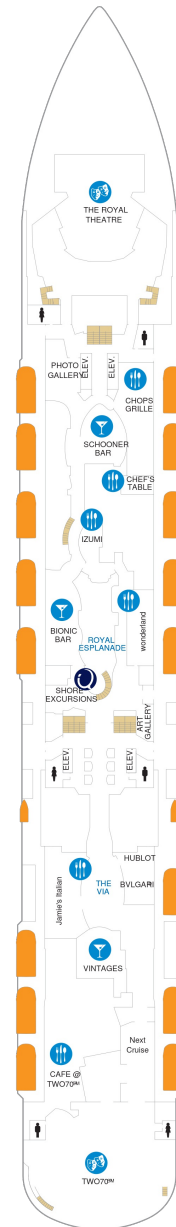

スカイロフトスイート 62.5㎡+17㎡

SL

ツインベッド、シッティングエリア、窓、フラットテレビ、電話、クローゼット、ドライヤー、タオル・バスタオル、シャンプー、110/220V共有電源、最少収容人数1名、バスローブ、リビングエリア、バルコニー、シャワー、化粧台、ミニバー、金庫、石鹸、室内温度調節、最大収容人数4名 ※更に、スイート客室特典として次の特典が付帯します。 無料インターネットのご利用/スイート専用ラウンジのご利用/専用ダイニング「コースタルキッチン」のご利用/ワンランク上のバスアメニティ、ピロートップ、マットレスのご提供 ※スイート客室の特典は予告なく変更になる場合があります。

内側客室 カテゴリー一覧

コネクティング内側（バーチャルバルコニー） 確認中

CI

確認中

スタンダード内側（バーチャルバルコニー） 15.4㎡

1U 2U 3U 4U

ツインベッド、シッティングエリア、フラットテレビ、電話、クローゼット、ドライヤー、タオル・バスタオル、シャンプー、110/220V共有電源、最少収容人数1名、シャワー、化粧台、ミニバー、金庫、石鹸、室内温度調節、最大収容人数4名 ※客室の写真、見取図は一例です。客室によりレイアウト、内装や、最大収容人数が異なる場合があります。

スタジオ内側（バーチャルビュー）9.3㎡

2W

ツインベッド、シッティングエリア、フラットテレビ、電話、クローゼット、ドライヤー、タオル・バスタオル、シャンプー、110/220V共有電源、最少収容人数1名、シャワー、化粧台、ミニバー、金庫、石鹸、室内温度調節、最大収容人数1名 ※客室の写真、見取図は一例です。客室によりレイアウト、内装や、最大収容人数が異なる場合があります。

デッキ3F

デッキ4F

デッキ5F

船首

1N 2N 2U

船尾

△ 3名用客室

* 4名用客室

☐ 5名以上用客室

↕ コネクトングルーム

♿ 車いす対応客室 (全室シャワールーム)