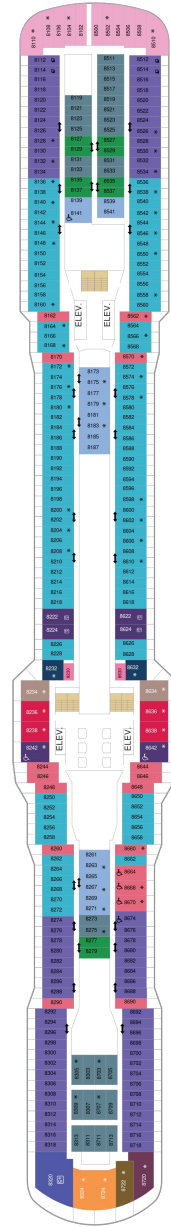

スカイロフトスイート 62.5㎡+17㎡

SL

ツインベッド、シッティングエリア、窓、フラットテレビ、電話、クローゼット、ドライヤー、タオル・バスタオル、シャンプー、110/220V共有電源、最少収容人数1名、バスローブ、リビングエリア、バルコニー、シャワー、化粧台、ミニバー、金庫、石鹸、室内温度調節、最大収容人数4名 ※更に、スイート客室特典として次の特典が付帯します。 無料インターネットのご利用/スイート専用ラウンジのご利用/専用ダイニング「コースタルキッチン」のご利用/ワンランク上のバスアメニティ、ピロートップ、マットレスのご提供 ※スイート客室の特典は予告なく変更になる場合があります。

船首

1N 2N 2U

船尾

△ 3名用客室

* 4名用客室

☐ 5名以上用客室

↕ コネクトングルーム

♿ 車いす対応客室 (全室シャワールーム)

◻ 視界が遮られる客室・遮られる率

デッキ6F

デッキ7F

デッキ8F

船首

| | | | | | |
|----|----|----|----|----|----|
| GB | J1 | J4 | CB | 1D | 2D |
| 3D | 4D | 1E | 2E | 2F | 2W |

| | | | | | |
|----|----|----|----|----|----|
| GB | J1 | J4 | 1C | 2C | 4C |
| CB | 1D | 2D | 3D | 4D | 1E |
| 2E | 2F | CI | 2U | 3U | 4U |
| 2W | | | | | |

| | | | | | |
|----|----|----|----|----|----|
| RL | OL | GL | SL | GB | GS |
| J1 | J3 | 1C | 2C | 4C | 1D |
| 2D | 3D | 4D | 2E | 3M | 4M |
| CI | 1U | 2U | 3U | 4U | 2W |

船尾

- △ 3名用客室
- * 4名用客室
- 5名以上用客室