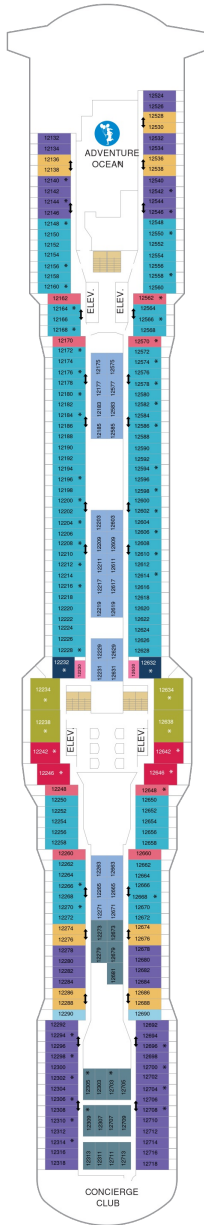

バルコニー海側客室 カテゴリー一覧

スーペリアラージバルコニー 16.4㎡+6.0㎡

1C 2C 4C

ツインベッド、シッティングエリア、窓、フラットテレビ、電話、クローゼット、ドライヤー、タオル・バスタオル、シャンプー、110/220V共有電源、最少収容人数1名、バルコニー、シャワー、化粧台、ミニバー、金庫、石鹸、室内温度調節、最大収容人数4名 ※客室の写真、見取図は一例です。客室によりレイアウト、内装や、最大収容人数が異なる場合があります。

コネクティングバルコニー 確認中

CB

確認中

スーペリアバルコニー 18.3㎡+5.1㎡

1D 2D 3D 4D

ツインベッド、シッティングエリア、窓、フラットテレビ、電話、クローゼット、ドライヤー、タオル・バスタオル、シャンプー、110/220V共有電源、最少収容人数1名、バルコニー、シャワー、化粧台、ミニバー、金庫、石鹸、室内温度調節、最大収容人数4名 ※客室の写真、見取図は一例です。客室によりレイアウト、内装や、最大収容人数が異なる場合があります。

船首

1N 2N 2U

船尾

△ 3名用客室

* 4名用客室

☐ 5名以上用客室

↕ コネクトングルーム

♿ 車いす対応客室 (全室シャワールーム)

デッキ13F

デッキ14F

船首

| | | | | | |
|----|----|----|----|----|----|
| OS | GS | J1 | 1C | 2C | 4C |
| CB | 1D | 2D | 3D | 4D | 2U |
| | 3U | 4U | 2W | | |

| | | | | | |
|----|----|----|----|----|----|
| GB | J1 | J4 | 1C | 2C | 4C |
| CB | 1D | 2D | 3D | 4D | 2E |
| | CI | 2U | 4U | 2W | |