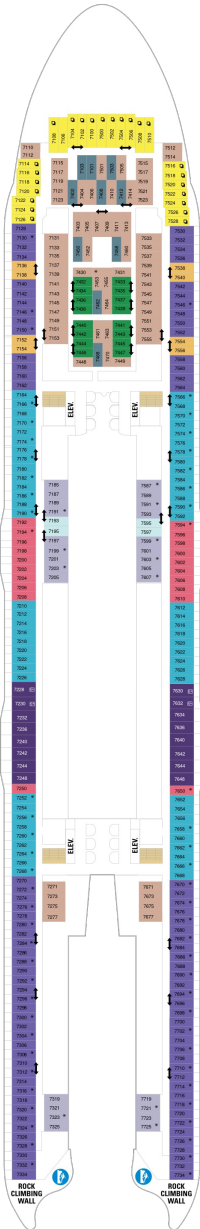

アクアシアタースイート 56.2㎡+58.1㎡

A3

ツインベッド、シッティングエリア、窓、バスタブ、フラットテレビ、電話、クローゼット、ドライヤー、タオル・バスタオル、シャンプー、110/220V共有電源、バスローブ、リビングエリア、バルコニー、シャワー、化粧台、ミニバー、金庫、石鹸、室内温度調節、最大収容人数4名 ※スカイクラスのスイート特典が付きま。 コンシェルジュサービス/インターネット無料/乗船日の水のサービス/スイート専用ラウンジ・エリア利用/スイート専用ダイニング利用可/優先乗船・下船/船内レストラン・イベント優先予約/ワンランク上の客室アメニティ/客室にコーヒーマシン

クラウンロフトスイート 50.6㎡+10.5㎡

L1

ツインベッド、シッティングエリア、窓、フラットテレビ、電話、クローゼット、ドライヤー、タオル・バスタオル、シャンプー、110/220V共有電源、バスローブ、リビングエリア、バルコニー、シャワー、化粧台、ミニバー、金庫、石鹸、室内温度調節、最大収容人数4名 ※スカイクラスのスイート特典が付きま。 コンシェルジュサービス/インターネット無料/乗船日の水のサービス/スイート専用ラウンジ・エリア利用/スイート専用ダイニング利用可/優先乗船・下船/船内レストラン・イベント優先予約/ワンランク上の客室アメニティ/客室にコーヒーマシン

オーナーズスイート 51.6㎡+22.5㎡

OS

ツインベッド、シッティングエリア、窓、バスタブ、フラットテレビ、電話、クローゼット、ドライヤー、タオル・バスタオル、シャンプー、110/220V共有電源、バスローブ、リビングエリア、バルコニー、シャワー、化粧台、ミニバー、金庫、石鹸、室内温度調節、最大収容人数4名 ※スカイクラスのスイート特典が付きま。 コンシェルジュサービス/インターネット無料/乗船日の水のサービス/スイート専用ラウンジ・エリア利用/スイート専用ダイニング利用可/優先乗船・下船/船内レストラン・イベント優先予約/ワンランク上の客室アメニティ/客室にコーヒーマシン

船首

J3	J4	1C	2C	1D	2D
3D	4D	4U	1V	2V	4V

J3	J4	1C	2C	CB	1D
2D	3D	4D	4N	2T	CI
4U	2V	4V			

A1	J3	J4	1C	2C	1D
2D	3D	4D	1I	2I	4N
			CI	4U	4V

船尾

△ 3名用客室

✳ 4名用客室

5+ 5名以上用客室