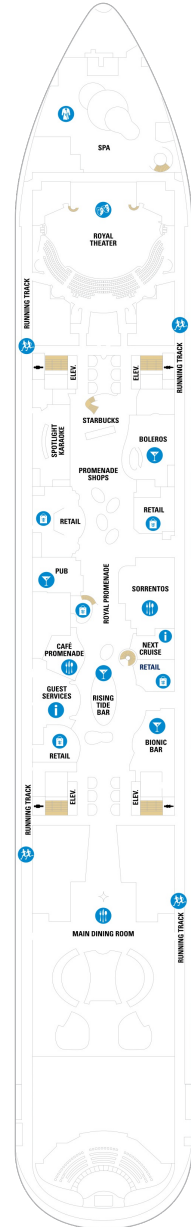

アクアシアタースイート 56.2㎡+58.1㎡

A3

ツインベッド、シッティングエリア、窓、バスタブ、フラットテレビ、電話、クローゼット、ドライヤー、タオル・バスタオル、シャンプー、110/220V共有電源、バスローブ、リビングエリア、バルコニー、シャワー、化粧台、ミニバー、金庫、石鹸、室内温度調節、最大収容人数4名 ※スカイクラスのスイート特典が付きま。 コンシェルジュサービス/インターネット無料/乗船日の水のサービス/スイート専用ラウンジ・エリア利用/スイート専用ダイニング利用可/優先乗船・下船/船内レストラン・イベント優先予約/ワンランク上の客室アメニティ/客室にコーヒーマシン

クラウンロフトスイート 50.6㎡+10.5㎡

L1

ツインベッド、シッティングエリア、窓、フラットテレビ、電話、クローゼット、ドライヤー、タオル・バスタオル、シャンプー、110/220V共有電源、バスローブ、リビングエリア、バルコニー、シャワー、化粧台、ミニバー、金庫、石鹸、室内温度調節、最大収容人数4名 ※スカイクラスのスイート特典が付きま。 コンシェルジュサービス/インターネット無料/乗船日の水のサービス/スイート専用ラウンジ・エリア利用/スイート専用ダイニング利用可/優先乗船・下船/船内レストラン・イベント優先予約/ワンランク上の客室アメニティ/客室にコーヒーマシン

オーナーズスイート 51.6㎡+22.5㎡

OS

ツインベッド、シッティングエリア、窓、バスタブ、フラットテレビ、電話、クローゼット、ドライヤー、タオル・バスタオル、シャンプー、110/220V共有電源、バスローブ、リビングエリア、バルコニー、シャワー、化粧台、ミニバー、金庫、石鹸、室内温度調節、最大収容人数4名 ※スカイクラスのスイート特典が付きま。 コンシェルジュサービス/インターネット無料/乗船日の水のサービス/スイート専用ラウンジ・エリア利用/スイート専用ダイニング利用可/優先乗船・下船/船内レストラン・イベント優先予約/ワンランク上の客室アメニティ/客室にコーヒーマシン

ツインベッド、シッティングエリア、フラットテレビ、電話、クローゼット、ドライヤー、タオル・バスタオル、シャンプー、110/220V共有電源、シャワー、化粧台、ミニバー、金庫、石鹸、室内温度調節、最大収容人数4名 ※客室の写真、見取図は一例です。客室によりレイアウト、内装や、最大収容人数が異なる場合があります。

デッキ3F

デッキ4F

デッキ5F

船首

1N 2N 2V

船尾

△ 3名用客室