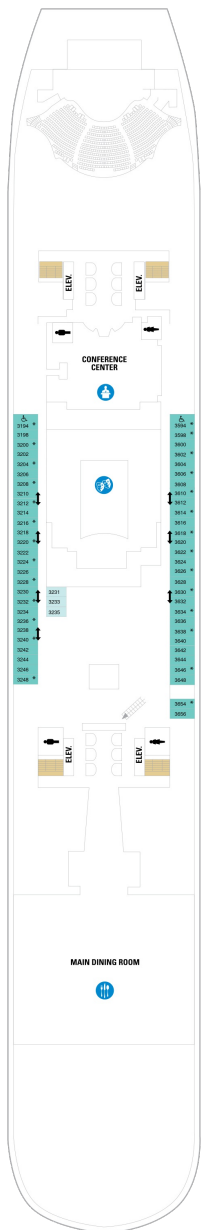

アクアシアタースイート 56.2㎡+58.1㎡

A3

ツインベッド、シッティングエリア、窓、バスタブ、フラットテレビ、電話、クローゼット、ドライヤー、タオル・バスタオル、シャンプー、110/220V共有電源、バスローブ、リビングエリア、バルコニー、シャワー、化粧台、ミニバー、金庫、石鹸、室内温度調節、最大収容人数4名 ※スカイクラスのスイート特典が付きま。 コンシェルジュサービス/インターネット無料/乗船日の水のサービス/スイート専用ラウンジ・エリア利用/スイート専用ダイニング利用可/優先乗船・下船/船内レストラン・イベント優先予約/ワンランク上の客室アメニティ/客室にコーヒーマシン

クラウンロフトスイート 50.6㎡+10.5㎡

L1

ツインベッド、シッティングエリア、窓、フラットテレビ、電話、クローゼット、ドライヤー、タオル・バスタオル、シャンプー、110/220V共有電源、バスローブ、リビングエリア、バルコニー、シャワー、化粧台、ミニバー、金庫、石鹸、室内温度調節、最大収容人数4名 ※スカイクラスのスイート特典が付きま。 コンシェルジュサービス/インターネット無料/乗船日の水のサービス/スイート専用ラウンジ・エリア利用/スイート専用ダイニング利用可/優先乗船・下船/船内レストラン・イベント優先予約/ワンランク上の客室アメニティ/客室にコーヒーマシン

オーナーズスイート 51.6㎡+22.5㎡

OS

ツインベッド、シッティングエリア、窓、バスタブ、フラットテレビ、電話、クローゼット、ドライヤー、タオル・バスタオル、シャンプー、110/220V共有電源、バスローブ、リビングエリア、バルコニー、シャワー、化粧台、ミニバー、金庫、石鹸、室内温度調節、最大収容人数4名 ※スカイクラスのスイート特典が付きま。 コンシェルジュサービス/インターネット無料/乗船日の水のサービス/スイート専用ラウンジ・エリア利用/スイート専用ダイニング利用可/優先乗船・下船/船内レストラン・イベント優先予約/ワンランク上の客室アメニティ/客室にコーヒーマシン

ツインベッド、シッティングエリア、フラットテレビ、電話、クローゼット、ドライヤー、タオル・バスタオル、シャンプー、110/220V共有電源、シャワー、化粧台、ミニバー、金庫、石鹸、室内温度調節、最大収容人数4名 ※客室の写真、見取図は一例です。客室によりレイアウト、内装や、最大収容人数が異なる場合があります。

デッキ3F

デッキ4F

デッキ5F

船首

1N 2N 2V

船尾

△ 3名用客室