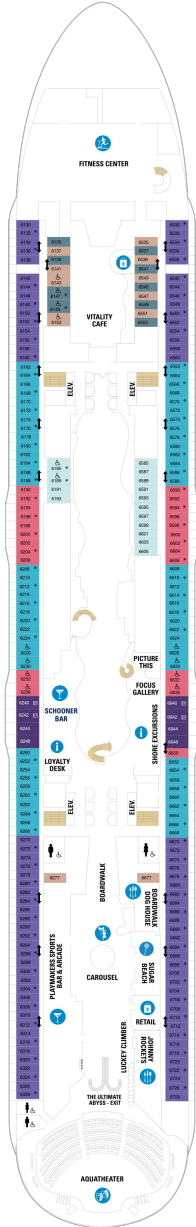

アクアシアタースイート 56.2㎡+58.1㎡

A3

ツインベッド、シッティングエリア、窓、バスタブ、フラットテレビ、電話、クローゼット、ドライヤー、タオル・バスタオル、シャンプー、110/220V共有電源、バスローブ、リビングエリア、バルコニー、シャワー、化粧台、ミニバー、金庫、石鹸、室内温度調節、最大収容人数4名 ※スカイクラスのスイート特典が付きま。 コンシェルジュサービス/インターネット無料/乗船日の水のサービス/スイート専用ラウンジ・エリア利用/スイート専用ダイニング利用可/優先乗船・下船/船内レストラン・イベント優先予約/ワンランク上の客室アメニティ/客室にコーヒーマシン

ツインベッド、シッティングエリア、フラットテレビ、電話、クローゼット、ドライヤー、タオル・バスタオル、シャンプー、110/220V共有電源、シャワー、化粧台、ミニバー、金庫、石鹸、室内温度調節、最大収容人数4名 ※客室の写真、見取図は一例です。客室によりレイアウト、内装や、最大収容人数が異なる場合があります。

デッキ3F

デッキ4F

デッキ5F

船首

1N 2N 2V

船尾

△ 3名用客室

* 4名用客室

☐ 5名以上用客室

↕ コネクティングルーム

♿ 車いす対応客室 (全室シャワールーム)

◻ 視界が遮られる客室・遮られる率

デッキ6F

デッキ7F

デッキ8F

船首

J3 J4 1C 2C 1D 2D
3D 4D 4U 1V 2V 4V

J3 J4 1C 2C CB 1D
2D 3D 4D 4N 2T CI
4U 2V 4V

A1 J3 J4 1C 2C 1D
2D 3D 4D 1I 2I 4N
CI 4U 4V

船尾

△ 3名用客室

✳ 4名用客室

5+ 5名以上用客室