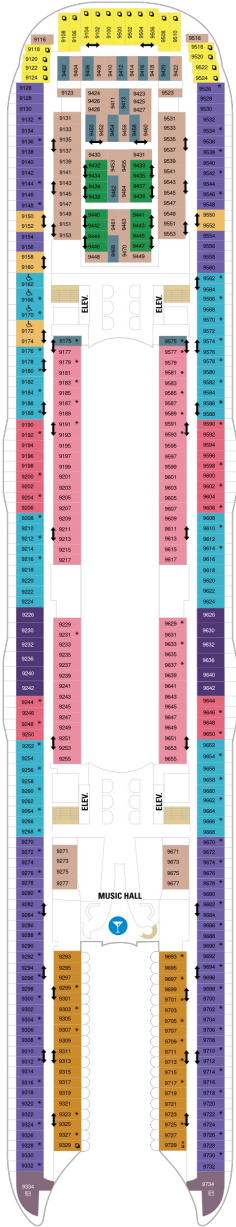

デッキ9F

デッキ10F

デッキ11F

船首

A2	J4	1C	2C	CB	1D
2D	3D	4D	1I	2I	4N
2S	CI	4U	4V		

A2	J4	1C	2C	CB	1D
2D	3D	4D	1I	2I	1J
2J	4N	CI	4U	2V	4V

A3	J4	1A	1C	2C	CB
1D	2D	3D	4D	1I	2I
1J	2J	1K	4N	1R	CI
4U	2V	4V			

船尾

- △ 3名用客室
- 4名用客室
- ☐ 5名以上用客室

- ↕ コネクティングルーム
- ♿ 車いす対応客室 (全室シャワールーム)
- ◻ 視界が遮られる客室・遮られる率