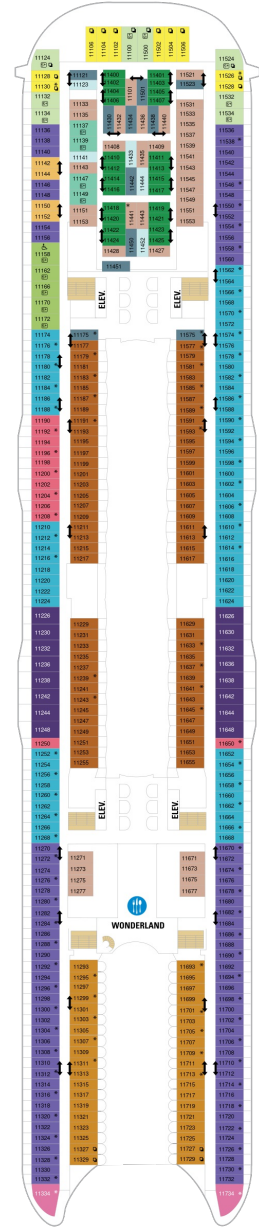

デッキ9F

デッキ10F

デッキ11F

船首

A2	J4	1C	2C	CB	1D
2D	3D	4D	1I	2I	4N
2S	CI	4U	4V		

A2	J4	1C	2C	CB	1D
2D	3D	4D	1I	2I	1J
2J	4N	CI	4U	2V	4V

A3	J4	1A	1C	2C	CB
1D	2D	3D	4D	1I	2I
1J	2J	1K	4N	1R	CI
4U	2V	4V			

船尾

- △ 3名用客室
- 4名用客室
- ☐ 5名以上用客室

- ↕ コネクティングルーム
- ♿ 車いす対応客室 (全室シャワールーム)
- ◻ 視界が遮られる客室・遮られる率