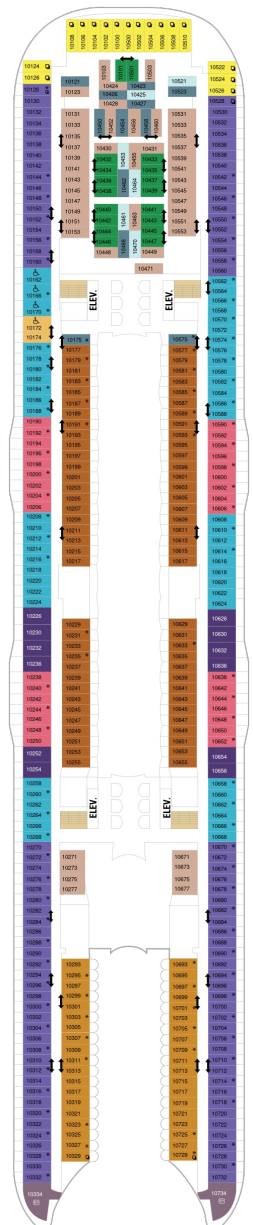

デッキ9F

デッキ10F

デッキ11F

船首

A2	J4	1C	2C	CB	1D
2D	3D	4D	1I	2I	4N
2S	CI	4U	4V		

A2	J4	1C	2C	CB	1D
2D	3D	4D	1I	2I	1J
2J	4N	CI	4U	2V	4V

A3	J4	1A	1C	2C	CB
1D	2D	3D	4D	1I	2I
1J	2J	1K	4N	1R	CI
4U	2V	4V			

船尾

- △ 3名用客室
- 4名用客室
- ☐ 5名以上用客室

- ↕ コネクティングルーム
- ♿ 車いす対応客室 (全室シャワールーム)
- ◻ 視界が遮られる客室・遮られる率