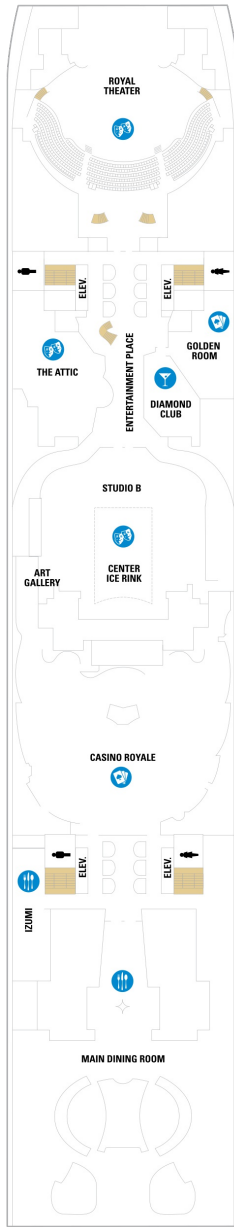

クラウンロフトスイート 50.6㎡+10.5㎡

L1

ツインベッド、シッティングエリア、窓、フラットテレビ、電話、クローゼット、ドライヤー、タオル・バスタオル、シャンプー、110/220V共有電源、バスローブ、リビングエリア、バルコニー、シャワー、化粧台、ミニバー、金庫、石鹸、室内温度調節、最大収容人数4名 ※スカイクラスのスイート特典が付きま。 コンシェルジュサービス/インターネット無料/乗船日の水のサービス/スイート専用ラウンジ・エリア利用/スイート専用ダイニング利用可/優先乗船・下船/船内レストラン・イベント優先予約/ワンランク上の客室アメニティ/客室にコーヒーマシン

オーナーズスイート 51.6㎡+22.5㎡

OS

ツインベッド、シッティングエリア、窓、バスタブ、フラットテレビ、電話、クローゼット、ドライヤー、タオル・バスタオル、シャンプー、110/220V共有電源、バスローブ、リビングエリア、バルコニー、シャワー、化粧台、ミニバー、金庫、石鹸、室内温度調節、最大収容人数4名 ※スカイクラスのスイート特典が付きま。 コンシェルジュサービス/インターネット無料/乗船日の水のサービス/スイート専用ラウンジ・エリア利用/スイート専用ダイニング利用可/優先乗船・下船/船内レストラン・イベント優先予約/ワンランク上の客室アメニティ/客室にコーヒーマシン

プロムナード 16.6㎡

2T

ツインベッド、シッティングエリア、窓、フラットテレビ、電話、クローゼット、ドライヤー、タオル・バスタオル、シャンプー、110/220V共有電源、シャワー、化粧台、ミニバー、金庫、石鹸、室内温度調節、最大収容人数2名 ※客室の写真、見取図は一例です。客室によりレイアウト、内装や、最大収容人数が異なる場合があります。

コネクティング内側 15.9㎡

CI

ツインベッド、シッティングエリア、フラットテレビ、電話、クローゼット、ドライヤー、タオル・バスタオル、シャンプー、110/220V共有電源、シャワー、化粧台、ミニバー、金庫、石鹸、室内温度調節、最大収容人数2名 ※客室の写真、見取図は一例です。客室によりレイアウト、内装や、最大収容人数が異なる場合があります。 ※2名定員のスタンダード内側2室がコネクティングになったカテゴリーです。1室ずつご予約が必要です。

ツインベッド、シッティングエリア、フラットテレビ、電話、クローゼット、ドライヤー、タオル・バスタオル、シャンプー、110/220V共有電源、シャワー、化粧台、ミニバー、金庫、石鹸、室内温度調節、最大収容人数4名 ※客室の写真、見取図は一例です。客室によりレイアウト、内装や、最大収容人数が異なる場合があります。

デッキ3F

デッキ4F

デッキ5F

船首

1N 2N 2V

船尾

△ 3名用客室