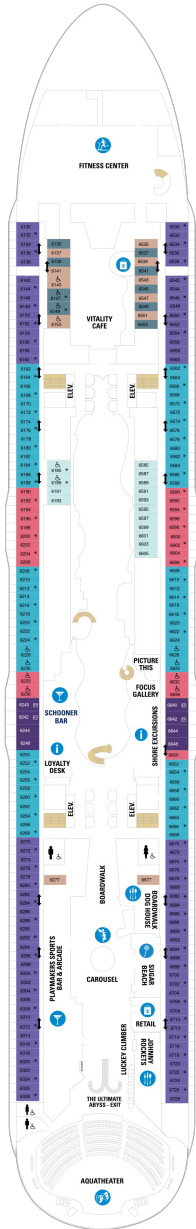

アクアシアタースイート 56.2㎡+58.1㎡

A3

ツインベッド、シッティングエリア、窓、バスタブ、フラットテレビ、電話、クローゼット、ドライヤー、タオル・バスタオル、シャンプー、110/220V共有電源、バスローブ、リビングエリア、バルコニー、シャワー、化粧台、ミニバー、金庫、石鹸、室内温度調節、最大収容人数4名 ※スカイクラスのスイート特典が付きま。 コンシェルジュサービス/インターネット無料/乗船日の水のサービス/スイート専用ラウンジ・エリア利用/スイート専用ダイニング利用可/優先乗船・下船/船内レストラン・イベント優先予約/ワンランク上の客室アメニティ/客室にコーヒーマシン

ツインベッド、シッティングエリア、フラットテレビ、電話、クローゼット、ドライヤー、タオル・バスタオル、シャンプー、110/220V共有電源、シャワー、化粧台、ミニバー、金庫、石鹸、室内温度調節、最大収容人数4名 ※客室の写真、見取図は一例です。客室によりレイアウト、内装や、最大収容人数が異なる場合があります。

デッキ3F

デッキ4F

デッキ5F

船首

1N 2N 2V

船尾

△ 3名用客室

* 4名用客室

□ 5名以上用客室

↕ コネクティングルーム

♿ 車いす対応客室 (全室シャワールーム)

◻ 視界が遮られる客室・遮られる率

デッキ6F

デッキ7F

デッキ8F

船首

J3	J4	1C	2C	1D	2D
3D	4D	4U	1V	2V	4V

J3	J4	1C	2C	CB	1D
2D	3D	4D	4N	2T	CI
4U	2V	4V			

A1	J3	J4	1C	2C	1D
2D	3D	4D	1I	2I	4N
			CI	4U	4V

船尾

△ 3名用客室

✳ 4名用客室

5+ 5名以上用客室