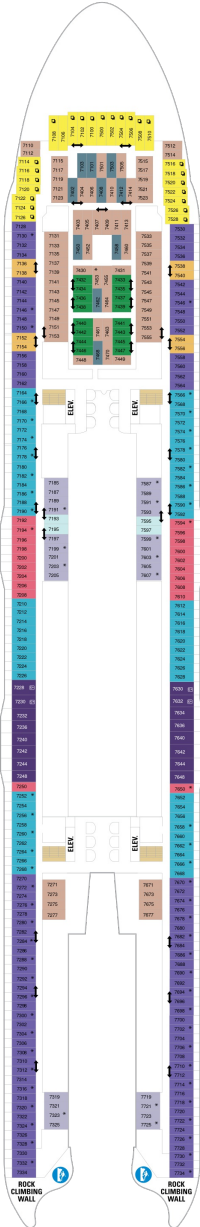

アクアシアタースイート 56.2㎡+58.1㎡

A3

ツインベッド、シッティングエリア、窓、バスタブ、フラットテレビ、電話、クローゼット、ドライヤー、タオル・バスタオル、シャンプー、110/220V共有電源、バスローブ、リビングエリア、バルコニー、シャワー、化粧台、ミニバー、金庫、石鹸、室内温度調節、最大収容人数4名 ※スカイクラスのスイート特典が付きま。 コンシェルジュサービス/インターネット無料/乗船日の水のサービス/スイート専用ラウンジ・エリア利用/スイート専用ダイニング利用可/優先乗船・下船/船内レストラン・イベント優先予約/ワンランク上の客室アメニティ/客室にコーヒーマシン

クラウンロフトスイート 50.6㎡+10.5㎡

L1

ツインベッド、シッティングエリア、窓、フラットテレビ、電話、クローゼット、ドライヤー、タオル・バスタオル、シャンプー、110/220V共有電源、バスローブ、リビングエリア、バルコニー、シャワー、化粧台、ミニバー、金庫、石鹸、室内温度調節、最大収容人数4名 ※スカイクラスのスイート特典が付きま。 コンシェルジュサービス/インターネット無料/乗船日の水のサービス/スイート専用ラウンジ・エリア利用/スイート専用ダイニング利用可/優先乗船・下船/船内レストラン・イベント優先予約/ワンランク上の客室アメニティ/客室にコーヒーマシン

オーナーズスイート 51.6㎡+22.5㎡

OS

ツインベッド、シッティングエリア、窓、バスタブ、フラットテレビ、電話、クローゼット、ドライヤー、タオル・バスタオル、シャンプー、110/220V共有電源、バスローブ、リビングエリア、バルコニー、シャワー、化粧台、ミニバー、金庫、石鹸、室内温度調節、最大収容人数4名 ※スカイクラスのスイート特典が付きま。 コンシェルジュサービス/インターネット無料/乗船日の水のサービス/スイート専用ラウンジ・エリア利用/スイート専用ダイニング利用可/優先乗船・下船/船内レストラン・イベント優先予約/ワンランク上の客室アメニティ/客室にコーヒーマシン

船首

J3 J4 1C 2C 1D 2D
3D 4D 4U 1V 2V 4V

J3 J4 1C 2C CB 1D
2D 3D 4D 4N 2T CI
4U 2V 4V

A1 J3 J4 1C 2C 1D
2D 3D 4D 1I 2I 4N
CI 4U 4V

船尾

△ 3名用客室

✳ 4名用客室

5+ 5名以上用客室