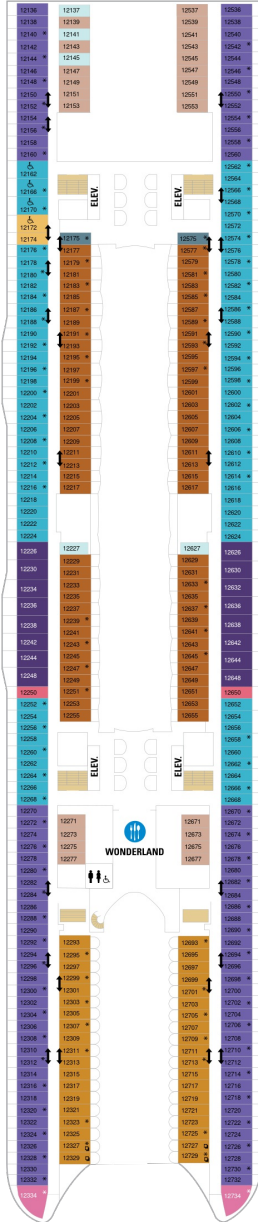

アクアシアタースイート 56.2㎡+58.1㎡

A3

ツインベッド、シッティングエリア、窓、バスタブ、フラットテレビ、電話、クローゼット、ドライヤー、タオル・バスタオル、シャンプー、110/220V共有電源、バスローブ、リビングエリア、バルコニー、シャワー、化粧台、ミニバー、金庫、石鹸、室内温度調節、最大収容人数4名 ※スカイクラスのスイート特典が付きま。 コンシェルジュサービス/インターネット無料/乗船日の水のサービス/スイート専用ラウンジ・エリア利用/スイート専用ダイニング利用可/優先乗船・下船/船内レストラン・イベント優先予約/ワンランク上の客室アメニティ/客室にコーヒーマシン

プロムナード 16.6㎡

2T

ツインベッド、シッティングエリア、窓、フラットテレビ、電話、クローゼット、ドライヤー、タオル・バスタオル、シャンプー、110/220V共有電源、シャワー、化粧台、ミニバー、金庫、石鹸、室内温度調節、最大収容人数2名 ※客室の写真、見取図は一例です。客室によりレイアウト、内装や、最大収容人数が異なる場合があります。

コネクティング内側 15.9㎡

CI

ツインベッド、シッティングエリア、フラットテレビ、電話、クローゼット、ドライヤー、タオル・バスタオル、シャンプー、110/220V共有電源、シャワー、化粧台、ミニバー、金庫、石鹸、室内温度調節、最大収容人数2名 ※客室の写真、見取図は一例です。客室によりレイアウト、内装や、最大収容人数が異なる場合があります。 ※2名定員のスタンダード内側2室がコネクティングになったカテゴリーです。1室ずつご予約が必要です。

船首

J3 J4 1C 2C 1D 2D
3D 4D 4U 1V 2V 4V

J3 J4 1C 2C CB 1D
2D 3D 4D 4N 2T CI
4U 2V 4V

A1 J3 J4 1C 2C 1D
2D 3D 4D 1I 2I 4N
CI 4U 4V

船尾

△ 3名用客室

✳ 4名用客室

5+ 5名以上用客室

デッキ12F

デッキ14F

デッキ15F

船首

A3	J4	2C	CB	1D	2D
3D	4D	1I	2I	1J	2J
4U	2V	4V			

A3	J3	J4	1C	2C	CB
1D	2D	3D	4D	1I	2I
1J	2J	4U	2V	4V	

船尾

- △ 3名用客室
- ✳ 4名用客室
- ☒ 5名以上用客室