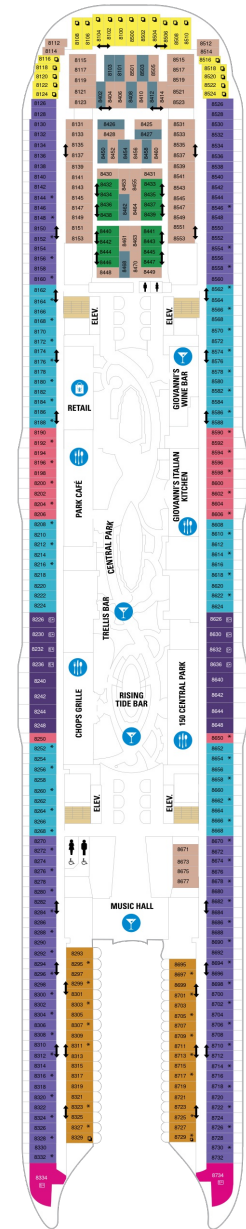

アクアシアタースイート 56.2㎡+58.1㎡

A3

ツインベッド、シッティングエリア、窓、バスタブ、フラットテレビ、電話、クローゼット、ドライヤー、タオル・バスタオル、シャンプー、110/220V共有電源、バスローブ、リビングエリア、バルコニー、シャワー、化粧台、ミニバー、金庫、石鹸、室内温度調節、最大収容人数4名 ※スカイクラスのスイート特典が付きま。 コンシェルジュサービス/インターネット無料/乗船日の水のサービス/スイート専用ラウンジ・エリア利用/スイート専用ダイニング利用可/優先乗船・下船/船内レストラン・イベント優先予約/ワンランク上の客室アメニティ/客室にコーヒーマシン

クラウンロフトスイート 50.6㎡+10.5㎡

L1

ツインベッド、シッティングエリア、窓、フラットテレビ、電話、クローゼット、ドライヤー、タオル・バスタオル、シャンプー、110/220V共有電源、バスローブ、リビングエリア、バルコニー、シャワー、化粧台、ミニバー、金庫、石鹸、室内温度調節、最大収容人数4名 ※スカイクラスのスイート特典が付きま。 コンシェルジュサービス/インターネット無料/乗船日の水のサービス/スイート専用ラウンジ・エリア利用/スイート専用ダイニング利用可/優先乗船・下船/船内レストラン・イベント優先予約/ワンランク上の客室アメニティ/客室にコーヒーマシン

プロムナード 16.6㎡

2T

ツインベッド、シッティングエリア、窓、フラットテレビ、電話、クローゼット、ドライヤー、タオル・バスタオル、シャンプー、110/220V共有電源、シャワー、化粧台、ミニバー、金庫、石鹸、室内温度調節、最大収容人数2名 ※客室の写真、見取図は一例です。客室によりレイアウト、内装や、最大収容人数が異なる場合があります。

コネクティング内側 15.9㎡

CI

ツインベッド、シッティングエリア、フラットテレビ、電話、クローゼット、ドライヤー、タオル・バスタオル、シャンプー、110/220V共有電源、シャワー、化粧台、ミニバー、金庫、石鹸、室内温度調節、最大収容人数2名 ※客室の写真、見取図は一例です。客室によりレイアウト、内装や、最大収容人数が異なる場合があります。 ※2名定員のスタンダード内側2室がコネクティングになったカテゴリーです。1室ずつご予約が必要です。

船首

J3	J4	1C	2C	1D	2D
3D	4D	4U	1V	2V	4V

J3	J4	1C	2C	CB	1D
2D	3D	4D	4N	2T	CI
4U	2V	4V			

A1	J3	J4	1C	2C	1D
2D	3D	4D	1I	2I	4N
			CI	4U	4V

船尾

△ 3名用客室

✳ 4名用客室

5+ 5名以上用客室