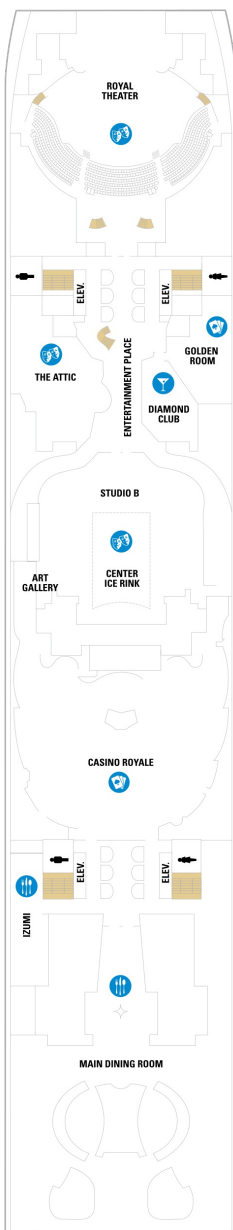

アクアシアタースイート 56.2㎡+58.1㎡

A3

ツインベッド、シッティングエリア、窓、バスタブ、フラットテレビ、電話、クローゼット、ドライヤー、タオル・バスタオル、シャンプー、110/220V共有電源、バスローブ、リビングエリア、バルコニー、シャワー、化粧台、ミニバー、金庫、石鹸、室内温度調節、最大収容人数4名 ※スカイクラスのスイート特典が付きま。 コンシェルジュサービス/インターネット無料/乗船日の水のサービス/スイート専用ラウンジ・エリア利用/スイート専用ダイニング利用可/優先乗船・下船/船内レストラン・イベント優先予約/ワンランク上の客室アメニティ/客室にコーヒーマシン

クラウンロフトスイート 50.6㎡+10.5㎡

L1

ツインベッド、シッティングエリア、窓、フラットテレビ、電話、クローゼット、ドライヤー、タオル・バスタオル、シャンプー、110/220V共有電源、バスローブ、リビングエリア、バルコニー、シャワー、化粧台、ミニバー、金庫、石鹸、室内温度調節、最大収容人数4名 ※スカイクラスのスイート特典が付きま。 コンシェルジュサービス/インターネット無料/乗船日の水のサービス/スイート専用ラウンジ・エリア利用/スイート専用ダイニング利用可/優先乗船・下船/船内レストラン・イベント優先予約/ワンランク上の客室アメニティ/客室にコーヒーマシン

プロムナード 16.6㎡

2T

ツインベッド、シッティングエリア、窓、フラットテレビ、電話、クローゼット、ドライヤー、タオル・バスタオル、シャンプー、110/220V共有電源、シャワー、化粧台、ミニバー、金庫、石鹸、室内温度調節、最大収容人数2名 ※客室の写真、見取図は一例です。客室によりレイアウト、内装や、最大収容人数が異なる場合があります。

コネクティング内側 15.9㎡

CI

ツインベッド、シッティングエリア、フラットテレビ、電話、クローゼット、ドライヤー、タオル・バスタオル、シャンプー、110/220V共有電源、シャワー、化粧台、ミニバー、金庫、石鹸、室内温度調節、最大収容人数2名 ※客室の写真、見取図は一例です。客室によりレイアウト、内装や、最大収容人数が異なる場合があります。 ※2名定員のスタンダード内側2室がコネクティングになったカテゴリーです。1室ずつご予約が必要です。

ツインベッド、シッティングエリア、フラットテレビ、電話、クローゼット、ドライヤー、タオル・バスタオル、シャンプー、110/220V共有電源、シャワー、化粧台、ミニバー、金庫、石鹸、室内温度調節、最大収容人数4名 ※客室の写真、見取図は一例です。客室によりレイアウト、内装や、最大収容人数が異なる場合があります。

デッキ3F

デッキ4F

デッキ5F

船首

1N 2N 2V

船尾

△ 3名用客室