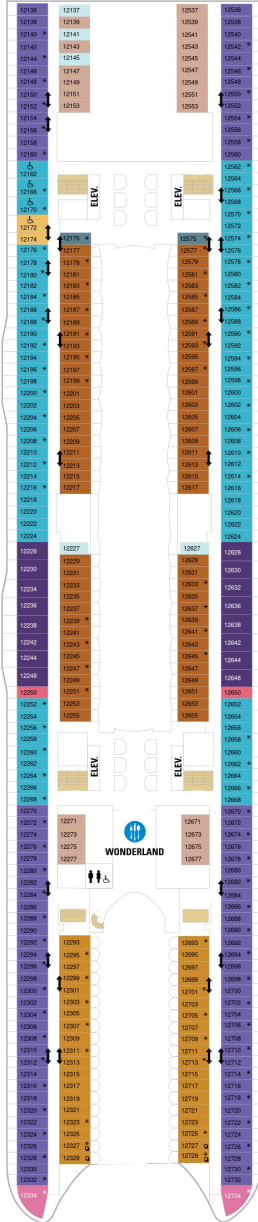

アクアシアタースイート 56.2㎡+58.1㎡

A3

ツインベッド、シッティングエリア、窓、バスタブ、フラットテレビ、電話、クローゼット、ドライヤー、タオル・バスタオル、シャンプー、110/220V共有電源、バスローブ、リビングエリア、バルコニー、シャワー、化粧台、ミニバー、金庫、石鹸、室内温度調節、最大収容人数4名 ※スカイクラスのスイート特典が付きま。 コンシェルジュサービス/インターネット無料/乗船日の水のサービス/スイート専用ラウンジ・エリア利用/スイート専用ダイニング利用可/優先乗船・下船/船内レストラン・イベント優先予約/ワンランク上の客室アメニティ/客室にコーヒーマシン

プロムナード 16.6㎡

2T

ツインベッド、シッティングエリア、窓、フラットテレビ、電話、クローゼット、ドライヤー、タオル・バスタオル、シャンプー、110/220V共有電源、シャワー、化粧台、ミニバー、金庫、石鹸、室内温度調節、最大収容人数2名 ※客室の写真、見取図は一例です。客室によりレイアウト、内装や、最大収容人数が異なる場合があります。

コネクティング内側 15.9㎡

CI

ツインベッド、シッティングエリア、フラットテレビ、電話、クローゼット、ドライヤー、タオル・バスタオル、シャンプー、110/220V共有電源、シャワー、化粧台、ミニバー、金庫、石鹸、室内温度調節、最大収容人数2名 ※客室の写真、見取図は一例です。客室によりレイアウト、内装や、最大収容人数が異なる場合があります。 ※2名定員のスタンダード内側2室がコネクティングになったカテゴリーです。1室ずつご予約が必要です。

船首

J3	J4	1C	2C	1D	2D
3D	4D	4U	1V	2V	4V

J3	J4	1C	2C	CB	1D
2D	3D	4D	4N	2T	CI
4U	2V	4V			

A1	J3	J4	1C	2C	1D
2D	3D	4D	1I	2I	4N
			CI	4U	4V

船尾

△ 3名用客室

✳ 4名用客室

5+ 5名以上用客室

デッキ12F

デッキ14F

デッキ15F

船首

A3	J4	2C	CB	1D	2D
3D	4D	1I	2I	1J	2J
4U	2V	4V			

A3	J3	J4	1C	2C	CB
1D	2D	3D	4D	1I	2I
1J	2J	4U	2V	4V	

船尾

- △ 3名用客室
- ✳ 4名用客室
- ☒ 5名以上用客室