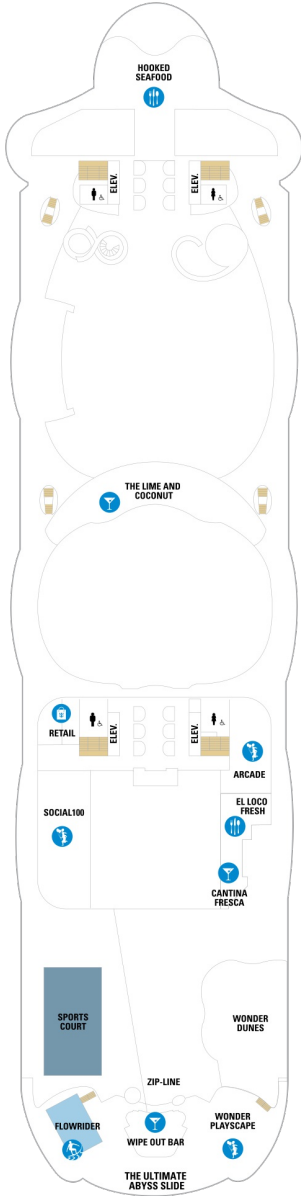

アクアシアタースイート 56.2㎡+58.1㎡

A3

ツインベッド、シッティングエリア、窓、バスタブ、フラットテレビ、電話、クローゼット、ドライヤー、タオル・バスタオル、シャンプー、110/220V共有電源、バスローブ、リビングエリア、バルコニー、シャワー、化粧台、ミニバー、金庫、石鹸、室内温度調節、最大収容人数4名 ※スカイクラスのスイート特典が付きま。 コンシェルジュサービス/インターネット無料/乗船日の水のサービス/スイート専用ラウンジ・エリア利用/スイート専用ダイニング利用可/優先乗船・下船/船内レストラン・イベント優先予約/ワンランク上の客室アメニティ/客室にコーヒーマシン

プロムナード 16.6㎡

2T

ツインベッド、シッティングエリア、窓、フラットテレビ、電話、クローゼット、ドライヤー、タオル・バスタオル、シャンプー、110/220V共有電源、シャワー、化粧台、ミニバー、金庫、石鹸、室内温度調節、最大収容人数2名 ※客室の写真、見取図は一例です。客室によりレイアウト、内装や、最大収容人数が異なる場合があります。

コネクティング内側 15.9㎡

CI

ツインベッド、シッティングエリア、フラットテレビ、電話、クローゼット、ドライヤー、タオル・バスタオル、シャンプー、110/220V共有電源、シャワー、化粧台、ミニバー、金庫、石鹸、室内温度調節、最大収容人数2名 ※客室の写真、見取図は一例です。客室によりレイアウト、内装や、最大収容人数が異なる場合があります。 ※2名定員のスタンダード内側2室がコネクティングになったカテゴリーです。1室ずつご予約が必要です。

デッキ12F

デッキ14F

デッキ15F

船首

A3	J4	2C	CB	1D	2D
3D	4D	1I	2I	1J	2J
4U	2V	4V			

A3	J3	J4	1C	2C	CB
1D	2D	3D	4D	1I	2I
1J	2J	4U	2V	4V	

船尾

- △ 3名用客室
- ✳ 4名用客室
- ☒ 5名以上用客室

- ↕ コネクティングルーム
- ♿ 車いす対応客室 (全室シャワールーム)
- ◻ 視界が遮られる客室・遮られる率

デッキ16F

デッキ17F

デッキ18F

船首

GS

RL US L1 OS

船尾