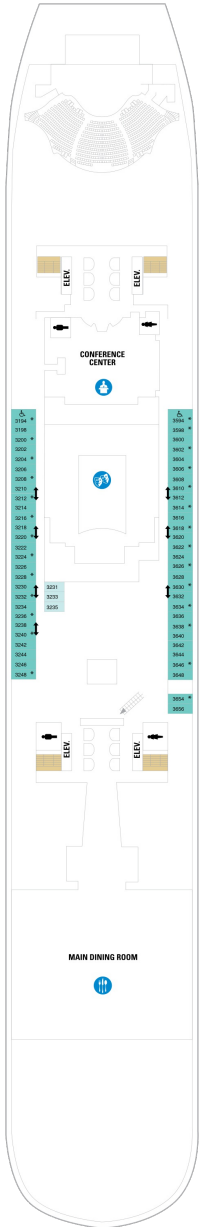

アクアシアタースイート 56.2㎡+58.1㎡

A3

ツインベッド、シッティングエリア、窓、バスタブ、フラットテレビ、電話、クローゼット、ドライヤー、タオル・バスタオル、シャンプー、110/220V共有電源、バスローブ、リビングエリア、バルコニー、シャワー、化粧台、ミニバー、金庫、石鹸、室内温度調節、最大収容人数4名 ※スカイクラスのスイート特典が付きま。 コンシェルジュサービス/インターネット無料/乗船日の水のサービス/スイート専用ラウンジ・エリア利用/スイート専用ダイニング利用可/優先乗船・下船/船内レストラン・イベント優先予約/ワンランク上の客室アメニティ/客室にコーヒーマシン

クラウンロフトスイート 50.6㎡+10.5㎡

L1

ツインベッド、シッティングエリア、窓、フラットテレビ、電話、クローゼット、ドライヤー、タオル・バスタオル、シャンプー、110/220V共有電源、バスローブ、リビングエリア、バルコニー、シャワー、化粧台、ミニバー、金庫、石鹸、室内温度調節、最大収容人数4名 ※スカイクラスのスイート特典が付きま。 コンシェルジュサービス/インターネット無料/乗船日の水のサービス/スイート専用ラウンジ・エリア利用/スイート専用ダイニング利用可/優先乗船・下船/船内レストラン・イベント優先予約/ワンランク上の客室アメニティ/客室にコーヒーマシン

オーナーズスイート 51.6㎡+22.5㎡

OS

ツインベッド、シッティングエリア、窓、バスタブ、フラットテレビ、電話、クローゼット、ドライヤー、タオル・バスタオル、シャンプー、110/220V共有電源、バスローブ、リビングエリア、バルコニー、シャワー、化粧台、ミニバー、金庫、石鹸、室内温度調節、最大収容人数4名 ※スカイクラスのスイート特典が付きま。 コンシェルジュサービス/インターネット無料/乗船日の水のサービス/スイート専用ラウンジ・エリア利用/スイート専用ダイニング利用可/優先乗船・下船/船内レストラン・イベント優先予約/ワンランク上の客室アメニティ/客室にコーヒーマシン

ツインベッド、シッティングエリア、フラットテレビ、電話、クローゼット、ドライヤー、タオル・バスタオル、シャンプー、110/220V共有電源、シャワー、化粧台、ミニバー、金庫、石鹸、室内温度調節、最大収容人数4名 ※客室の写真、見取図は一例です。客室によりレイアウト、内装や、最大収容人数が異なる場合があります。

デッキ3F

デッキ4F

デッキ5F

船首

1N 2N 2V

船尾

△ 3名用客室