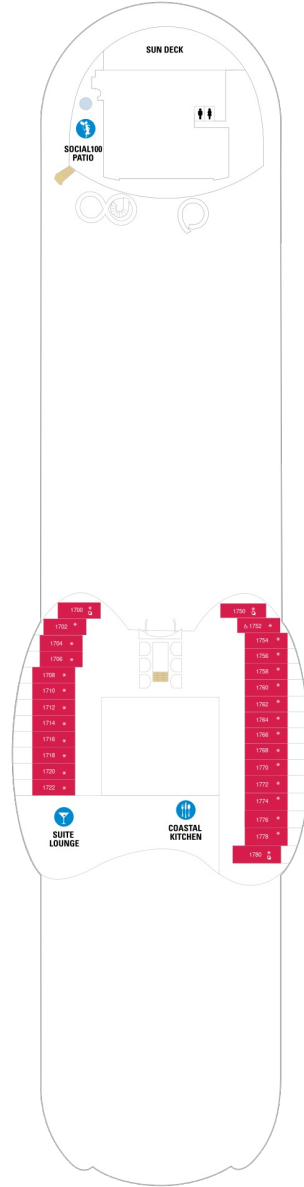

プロムナード 16.6㎡

2T

ツインベッド、シッティングエリア、窓、フラットテレビ、電話、クローゼット、ドライヤー、タオル・バスタオル、シャンプー、110/220V共有電源、シャワー、化粧台、ミニバー、金庫、石鹸、室内温度調節、最大収容人数2名 ※客室の写真、見取図は一例です。客室によりレイアウト、内装や、最大収容人数が異なる場合があります。

コネクティング内側 15.9㎡

CI

ツインベッド、シッティングエリア、フラットテレビ、電話、クローゼット、ドライヤー、タオル・バスタオル、シャンプー、110/220V共有電源、シャワー、化粧台、ミニバー、金庫、石鹸、室内温度調節、最大収容人数2名 ※客室の写真、見取図は一例です。客室によりレイアウト、内装や、最大収容人数が異なる場合があります。 ※2名定員のスタンダード内側2室がコネクティングになったカテゴリーです。1室ずつご予約が必要です。

船首

J3	J4	1C	2C	1D	2D
3D	4D	4U	1V	2V	4V

J3	J4	1C	2C	CB	1D
2D	3D	4D	4N	2T	CI
4U	2V	4V			

A1	J3	J4	1C	2C	1D
2D	3D	4D	1I	2I	4N
			CI	4U	4V

船尾

△ 3名用客室

✳ 4名用客室

5+ 5名以上用客室

デッキ12F

デッキ14F

デッキ15F

船首

A3	J4	2C	CB	1D	2D
3D	4D	1I	2I	1J	2J
4U	2V	4V			

A3	J3	J4	1C	2C	CB
1D	2D	3D	4D	1I	2I
1J	2J	4U	2V	4V	

船尾

- △ 3名用客室
- ✳ 4名用客室
- ☒ 5名以上用客室

- ↕ コネクティングルーム
- ♿ 車いす対応客室 (全室シャワールーム)
- ◻ 視界が遮られる客室・遮られる率

デッキ16F

デッキ17F

デッキ18F

船首

GS

RL US L1 OS

船尾