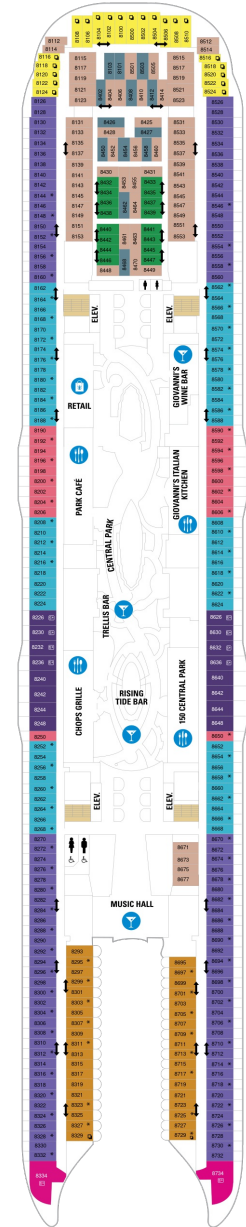

アクアシアタースイート 56.2㎡+58.1㎡

A3

ツインベッド、シッティングエリア、窓、バスタブ、フラットテレビ、電話、クローゼット、ドライヤー、タオル・バスタオル、シャンプー、110/220V共有電源、バスローブ、リビングエリア、バルコニー、シャワー、化粧台、ミニバー、金庫、石鹸、室内温度調節、最大収容人数4名 ※スカイクラスのスイート特典が付きま。 コンシェルジュサービス/インターネット無料/乗船日の水のサービス/スイート専用ラウンジ・エリア利用/スイート専用ダイニング利用可/優先乗船・下船/船内レストラン・イベント優先予約/ワンランク上の客室アメニティ/客室にコーヒーマシン

クラウンロフトスイート 50.6㎡+10.5㎡

L1

ツインベッド、シッティングエリア、窓、フラットテレビ、電話、クローゼット、ドライヤー、タオル・バスタオル、シャンプー、110/220V共有電源、バスローブ、リビングエリア、バルコニー、シャワー、化粧台、ミニバー、金庫、石鹸、室内温度調節、最大収容人数4名 ※スカイクラスのスイート特典が付きま。 コンシェルジュサービス/インターネット無料/乗船日の水のサービス/スイート専用ラウンジ・エリア利用/スイート専用ダイニング利用可/優先乗船・下船/船内レストラン・イベント優先予約/ワンランク上の客室アメニティ/客室にコーヒーマシン

オーナーズスイート 51.6㎡+22.5㎡

OS

ツインベッド、シッティングエリア、窓、バスタブ、フラットテレビ、電話、クローゼット、ドライヤー、タオル・バスタオル、シャンプー、110/220V共有電源、バスローブ、リビングエリア、バルコニー、シャワー、化粧台、ミニバー、金庫、石鹸、室内温度調節、最大収容人数4名 ※スカイクラスのスイート特典が付きま。 コンシェルジュサービス/インターネット無料/乗船日の水のサービス/スイート専用ラウンジ・エリア利用/スイート専用ダイニング利用可/優先乗船・下船/船内レストラン・イベント優先予約/ワンランク上の客室アメニティ/客室にコーヒーマシン

船首

J3 J4 1C 2C 1D 2D
3D 4D 4U 1V 2V 4V

J3 J4 1C 2C CB 1D
2D 3D 4D 4N 2T CI
4U 2V 4V

A1 J3 J4 1C 2C 1D
2D 3D 4D 1I 2I 4N
CI 4U 4V

船尾

△ 3名用客室

✳ 4名用客室

5+ 5名以上用客室