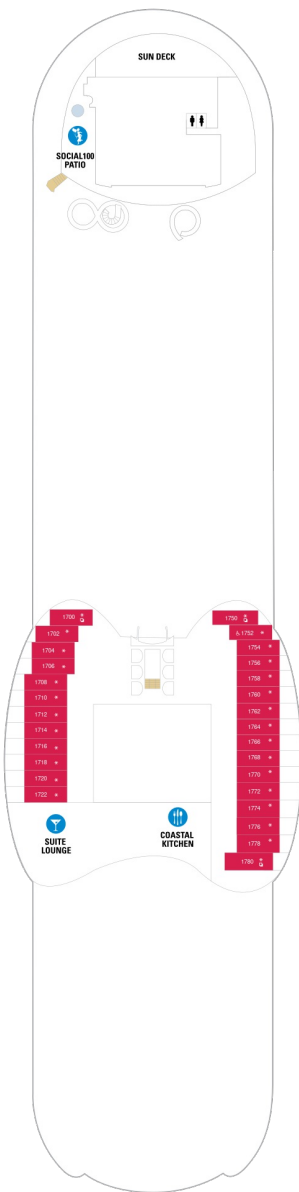

プロムナード 16.6㎡

2T

ツインベッド、シッティングエリア、窓、フラットテレビ、電話、クローゼット、ドライヤー、タオル・バスタオル、シャンプー、110/220V共有電源、シャワー、化粧台、ミニバー、金庫、石鹸、室内温度調節、最大収容人数2名 ※客室の写真、見取図は一例です。客室によりレイアウト、内装や、最大収容人数が異なる場合があります。

コネクティング内側 15.9㎡

CI

ツインベッド、シッティングエリア、フラットテレビ、電話、クローゼット、ドライヤー、タオル・バスタオル、シャンプー、110/220V共有電源、シャワー、化粧台、ミニバー、金庫、石鹸、室内温度調節、最大収容人数2名 ※客室の写真、見取図は一例です。客室によりレイアウト、内装や、最大収容人数が異なる場合があります。 ※2名定員のスタンダード内側2室がコネクティングになったカテゴリーです。1室ずつご予約が必要です。

船首

J3 J4 1C 2C 1D 2D
3D 4D 4U 1V 2V 4V

J3 J4 1C 2C CB 1D
2D 3D 4D 4N 2T CI
4U 2V 4V

A1 J3 J4 1C 2C 1D
2D 3D 4D 1I 2I 4N
CI 4U 4V

船尾

△ 3名用客室

✳ 4名用客室

5+ 5名以上用客室

デッキ12F

デッキ14F

デッキ15F

船首

A3	J4	2C	CB	1D	2D
3D	4D	1I	2I	1J	2J
4U	2V	4V			

A3	J3	J4	1C	2C	CB
1D	2D	3D	4D	1I	2I
1J	2J	4U	2V	4V	

船尾

- △ 3名用客室
- ✳ 4名用客室
- ☒ 5名以上用客室

- ↕ コネクティングルーム
- ♿ 車いす対応客室 (全室シャワールーム)
- ◻ 視界が遮られる客室・遮られる率

デッキ16F

デッキ17F

デッキ18F

船首

GS

RL US L1 OS

船尾