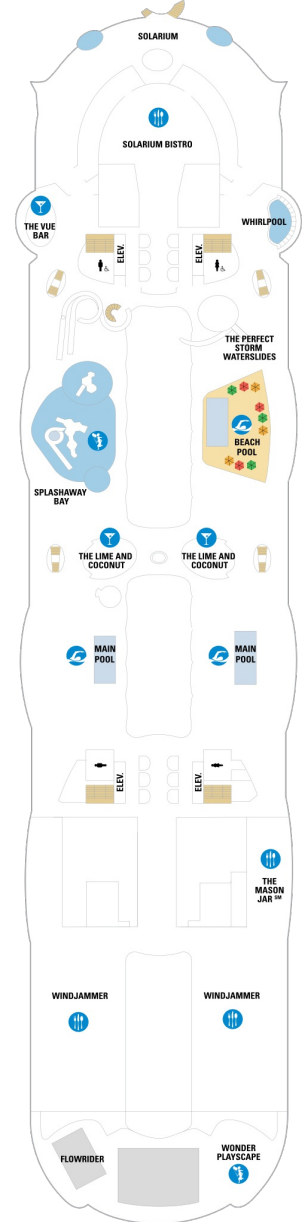

プロムナード 16.6㎡

2T

ツインベッド、シッティングエリア、窓、フラットテレビ、電話、クローゼット、ドライヤー、タオル・バスタオル、シャンプー、110/220V共有電源、シャワー、化粧台、ミニバー、金庫、石鹸、室内温度調節、最大収容人数2名 ※客室の写真、見取図は一例です。客室によりレイアウト、内装や、最大収容人数が異なる場合があります。

コネクティング内側 15.9㎡

CI

ツインベッド、シッティングエリア、フラットテレビ、電話、クローゼット、ドライヤー、タオル・バスタオル、シャンプー、110/220V共有電源、シャワー、化粧台、ミニバー、金庫、石鹸、室内温度調節、最大収容人数2名 ※客室の写真、見取図は一例です。客室によりレイアウト、内装や、最大収容人数が異なる場合があります。 ※2名定員のスタンダード内側2室がコネクティングになったカテゴリーです。1室ずつご予約が必要です。

船首

J3 J4 1C 2C 1D 2D
3D 4D 4U 1V 2V 4V

J3 J4 1C 2C CB 1D
2D 3D 4D 4N 2T CI
4U 2V 4V

A1 J3 J4 1C 2C 1D
2D 3D 4D 1I 2I 4N
CI 4U 4V

船尾

△ 3名用客室

✳ 4名用客室

5+ 5名以上用客室

A2	J4	1C	2C	CB	1D
2D	3D	4D	1I	2I	1J
2J	4N	CI	4U	2V	4V

A3	J4	1A	1C	2C	CB
1D	2D	3D	4D	1I	2I
1J	2J	1K	4N	1R	CI
4U	2V	4V			

船尾

- △ 3名用客室
- * 4名用客室
- ☐ 5名以上用客室

- ↕ コネクティングルーム
- ♿ 車いす対応客室 (全室シャワールーム)
- ◻ 視界が遮られる客室・遮られる率

デッキ12F

デッキ14F

デッキ15F

船首

A3	J4	2C	CB	1D	2D
3D	4D	1I	2I	1J	2J
4U	2V	4V			

A3	J3	J4	1C	2C	CB
1D	2D	3D	4D	1I	2I
1J	2J	4U	2V	4V	

船尾

- △ 3名用客室
- ✳ 4名用客室
- ☒ 5名以上用客室