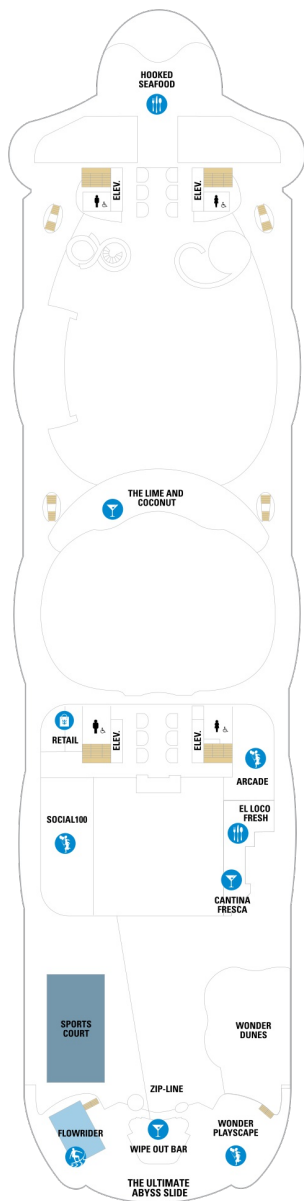

アクアシアタースイート 56.2㎡+58.1㎡

A3

ツインベッド、シッティングエリア、窓、バスタブ、フラットテレビ、電話、クローゼット、ドライヤー、タオル・バスタオル、シャンプー、110/220V共有電源、バスローブ、リビングエリア、バルコニー、シャワー、化粧台、ミニバー、金庫、石鹸、室内温度調節、最大収容人数4名 ※スカイクラスのスイート特典が付きま。 コンシェルジュサービス/インターネット無料/乗船日の水のサービス/スイート専用ラウンジ・エリア利用/スイート専用ダイニング利用可/優先乗船・下船/船内レストラン・イベント優先予約/ワンランク上の客室アメニティ/客室にコーヒーマシン

プロムナード 16.6㎡

2T

ツインベッド、シッティングエリア、窓、フラットテレビ、電話、クローゼット、ドライヤー、タオル・バスタオル、シャンプー、110/220V共有電源、シャワー、化粧台、ミニバー、金庫、石鹸、室内温度調節、最大収容人数2名 ※客室の写真、見取図は一例です。客室によりレイアウト、内装や、最大収容人数が異なる場合があります。

コネクティング内側 15.9㎡

CI

ツインベッド、シッティングエリア、フラットテレビ、電話、クローゼット、ドライヤー、タオル・バスタオル、シャンプー、110/220V共有電源、シャワー、化粧台、ミニバー、金庫、石鹸、室内温度調節、最大収容人数2名 ※客室の写真、見取図は一例です。客室によりレイアウト、内装や、最大収容人数が異なる場合があります。 ※2名定員のスタンダード内側2室がコネクティングになったカテゴリーです。1室ずつご予約が必要です。

デッキ12F

デッキ14F

デッキ15F

船首

A3	J4	2C	CB	1D	2D
3D	4D	1I	2I	1J	2J
4U	2V	4V			

A3	J3	J4	1C	2C	CB
1D	2D	3D	4D	1I	2I
1J	2J	4U	2V	4V	

船尾

- △ 3名用客室
- ✳ 4名用客室
- ☒ 5名以上用客室

- ↕ コネクティングルーム
- ♿ 車いす対応客室 (全室シャワールーム)
- ◻ 視界が遮られる客室・遮られる率

デッキ16F

デッキ17F

デッキ18F

船首

GS

RL US L1 OS

船尾