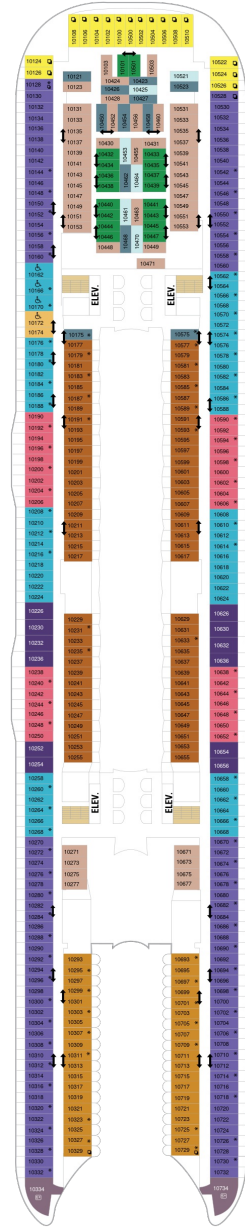

デッキ9F

デッキ10F

デッキ11F

船首

A2	J4	1C	2C	CB	1D
2D	3D	4D	1I	2I	4N
2S	CI	4U	4V		

A2	J4	1C	2C	CB	1D
2D	3D	4D	1I	2I	1J
2J	4N	CI	4U	2V	4V

A3	J4	1A	1C	2C	CB
1D	2D	3D	4D	1I	2I
1J	2J	1K	4N	1R	CI
4U	2V	4V			

船尾

- △ 3名用客室
- 4名用客室
- ☐ 5名以上用客室

- ↕ コネクティングルーム
- ♿ 車いす対応客室 (全室シャワールーム)
- ◻ 視界が遮られる客室・遮られる率