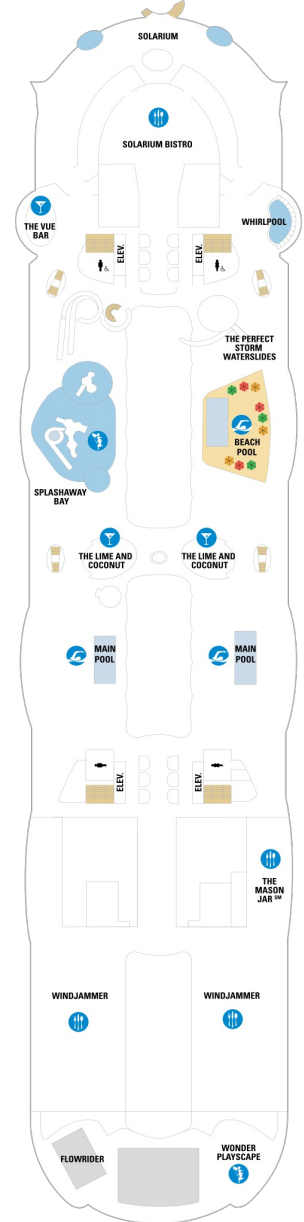

プロムナード 16.6㎡

2T

ツインベッド、シッティングエリア、窓、フラットテレビ、電話、クローゼット、ドライヤー、タオル・バスタオル、シャンプー、110/220V共有電源、シャワー、化粧台、ミニバー、金庫、石鹸、室内温度調節、最大収容人数2名 ※客室の写真、見取図は一例です。客室によりレイアウト、内装や、最大収容人数が異なる場合があります。

コネクティング内側 15.9㎡

CI

ツインベッド、シッティングエリア、フラットテレビ、電話、クローゼット、ドライヤー、タオル・バスタオル、シャンプー、110/220V共有電源、シャワー、化粧台、ミニバー、金庫、石鹸、室内温度調節、最大収容人数2名 ※客室の写真、見取図は一例です。客室によりレイアウト、内装や、最大収容人数が異なる場合があります。 ※2名定員のスタンダード内側2室がコネクティングになったカテゴリーです。1室ずつご予約が必要です。

船首

J3	J4	1C	2C	1D	2D
3D	4D	4U	1V	2V	4V

J3	J4	1C	2C	CB	1D
2D	3D	4D	4N	2T	CI
4U	2V	4V			

A1	J3	J4	1C	2C	1D
2D	3D	4D	1I	2I	4N
			CI	4U	4V

船尾

△ 3名用客室

✳ 4名用客室

5+ 5名以上用客室

A2	J4	1C	2C	CB	1D
2D	3D	4D	1I	2I	1J
2J	4N	CI	4U	2V	4V

A3	J4	1A	1C	2C	CB
1D	2D	3D	4D	1I	2I
1J	2J	1K	4N	1R	CI
4U	2V	4V			

船尾

- △ 3名用客室
- * 4名用客室
- ☐ 5名以上用客室

- ↕ コネクティングルーム
- ♿ 車いす対応客室 (全室シャワールーム)
- ◻ 視界が遮られる客室・遮られる率

デッキ12F

デッキ14F

デッキ15F

船首

A3	J4	2C	CB	1D	2D
3D	4D	1I	2I	1J	2J
4U	2V	4V			

A3	J3	J4	1C	2C	CB
1D	2D	3D	4D	1I	2I
1J	2J	4U	2V	4V	

船尾

- △ 3名用客室
- ✳ 4名用客室
- ☒ 5名以上用客室