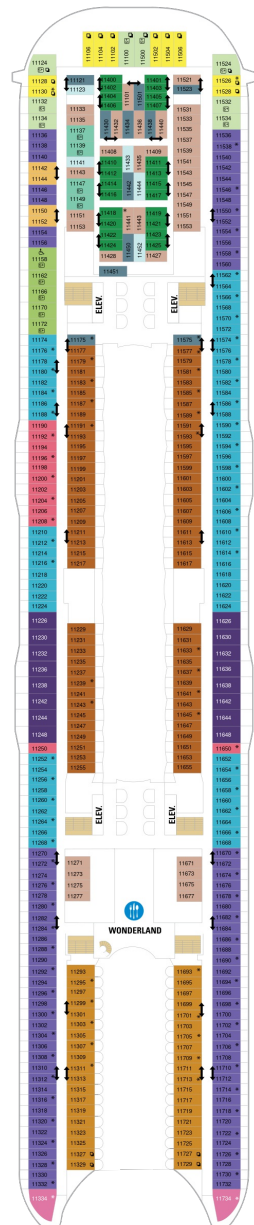

デッキ9F

デッキ10F

デッキ11F

船首

A2	J4	1C	2C	CB	1D
2D	3D	4D	1I	2I	4N
2S	CI	4U	4V		

A2	J4	1C	2C	CB	1D
2D	3D	4D	1I	2I	1J
2J	4N	CI	4U	2V	4V

A3	J4	1A	1C	2C	CB
1D	2D	3D	4D	1I	2I
1J	2J	1K	4N	1R	CI
4U	2V	4V			

船尾

- △ 3名用客室
- 4名用客室
- ☐ 5名以上用客室

- ↕ コネクティングルーム
- ♿ 車いす対応客室 (全室シャワールーム)
- ◻ 視界が遮られる客室・遮られる率