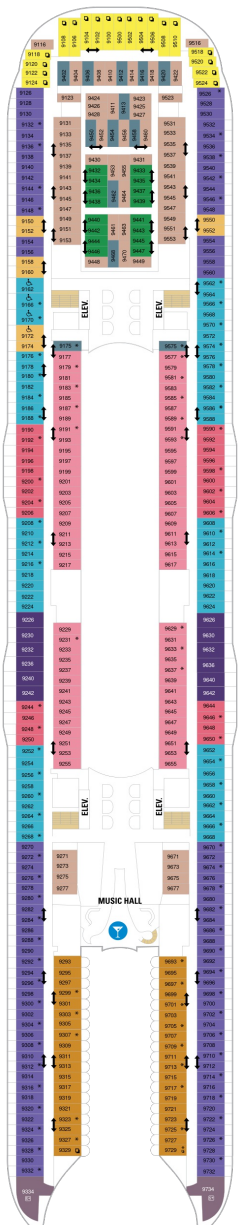

デッキ9F

デッキ10F

デッキ11F

船首

A2	J4	1C	2C	CB	1D
2D	3D	4D	1I	2I	4N
2S	CI	4U	4V		

A2	J4	1C	2C	CB	1D
2D	3D	4D	1I	2I	1J
2J	4N	CI	4U	2V	4V

A3	J4	1A	1C	2C	CB
1D	2D	3D	4D	1I	2I
1J	2J	1K	4N	1R	CI
4U	2V	4V			

船尾

- △ 3名用客室
- 4名用客室
- ☐ 5名以上用客室

- ↕ コネクティングルーム
- ♿ 車いす対応客室 (全室シャワールーム)
- ◻ 視界が遮られる客室・遮られる率