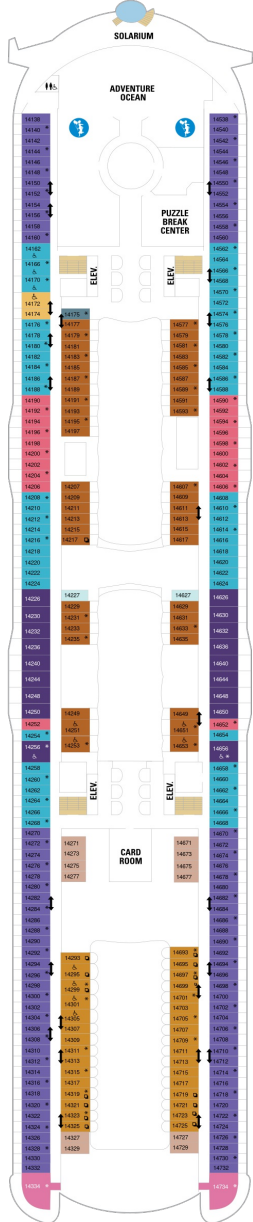

アクアシアタースイート 56.2㎡+58.1㎡

A3

ツインベッド、シッティングエリア、窓、バスタブ、フラットテレビ、電話、クローゼット、ドライヤー、タオル・バスタオル、シャンプー、110/220V共有電源、バスローブ、リビングエリア、バルコニー、シャワー、化粧台、ミニバー、金庫、石鹸、室内温度調節、最大収容人数4名 ※スカイクラスのスイート特典が付きま。 コンシェルジュサービス/インターネット無料/乗船日の水のサービス/スイート専用ラウンジ・エリア利用/スイート専用ダイニング利用可/優先乗船・下船/船内レストラン・イベント優先予約/ワンランク上の客室アメニティ/客室にコーヒーマシン

プロムナード 16.6㎡

2T

ツインベッド、シッティングエリア、窓、フラットテレビ、電話、クローゼット、ドライヤー、タオル・バスタオル、シャンプー、110/220V共有電源、シャワー、化粧台、ミニバー、金庫、石鹸、室内温度調節、最大収容人数2名 ※客室の写真、見取図は一例です。客室によりレイアウト、内装や、最大収容人数が異なる場合があります。

コネクティング内側 15.9㎡

CI

ツインベッド、シッティングエリア、フラットテレビ、電話、クローゼット、ドライヤー、タオル・バスタオル、シャンプー、110/220V共有電源、シャワー、化粧台、ミニバー、金庫、石鹸、室内温度調節、最大収容人数2名 ※客室の写真、見取図は一例です。客室によりレイアウト、内装や、最大収容人数が異なる場合があります。 ※2名定員のスタンダード内側2室がコネクティングになったカテゴリーです。1室ずつご予約が必要です。

船首

J3	J4	1C	2C	1D	2D
3D	4D	4U	1V	2V	4V

J3	J4	1C	2C	CB	1D
2D	3D	4D	4N	2T	CI
4U	2V	4V			

A1	J3	J4	1C	2C	1D
2D	3D	4D	1I	2I	4N
			CI	4U	4V

船尾

△ 3名用客室

✳ 4名用客室

5+ 5名以上用客室

デッキ12F

デッキ14F

デッキ15F

船首

A3	J4	2C	CB	1D	2D
3D	4D	1I	2I	1J	2J
4U	2V	4V			

A3	J3	J4	1C	2C	CB
1D	2D	3D	4D	1I	2I
1J	2J	4U	2V	4V	

船尾

- △ 3名用客室
- ✳ 4名用客室
- ☒ 5名以上用客室