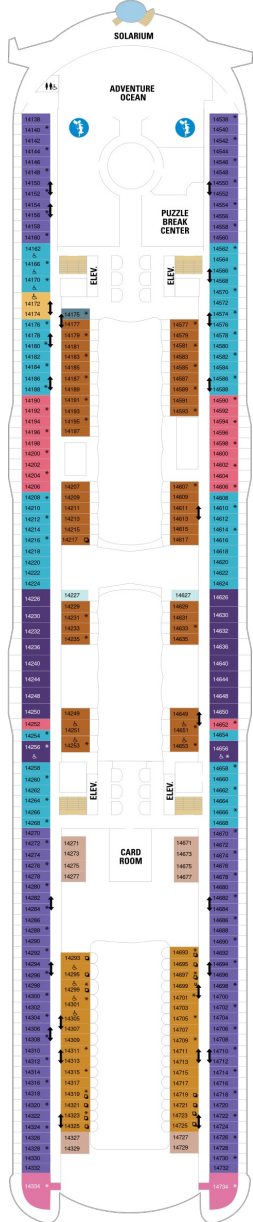

アクアシアタースイート 56.2㎡+58.1㎡

A3

ツインベッド、シッティングエリア、窓、バスタブ、フラットテレビ、電話、クローゼット、ドライヤー、タオル・バスタオル、シャンプー、110/220V共有電源、バスローブ、リビングエリア、バルコニー、シャワー、化粧台、ミニバー、金庫、石鹸、室内温度調節、最大収容人数4名 ※スカイクラスのスイート特典が付きま。 コンシェルジュサービス/インターネット無料/乗船日の水のサービス/スイート専用ラウンジ・エリア利用/スイート専用ダイニング利用可/優先乗船・下船/船内レストラン・イベント優先予約/ワンランク上の客室アメニティ/客室にコーヒーマシン

プロムナード 16.6㎡

2T

ツインベッド、シッティングエリア、窓、フラットテレビ、電話、クローゼット、ドライヤー、タオル・バスタオル、シャンプー、110/220V共有電源、シャワー、化粧台、ミニバー、金庫、石鹸、室内温度調節、最大収容人数2名 ※客室の写真、見取図は一例です。客室によりレイアウト、内装や、最大収容人数が異なる場合があります。

コネクティング内側 15.9㎡

CI

ツインベッド、シッティングエリア、フラットテレビ、電話、クローゼット、ドライヤー、タオル・バスタオル、シャンプー、110/220V共有電源、シャワー、化粧台、ミニバー、金庫、石鹸、室内温度調節、最大収容人数2名 ※客室の写真、見取図は一例です。客室によりレイアウト、内装や、最大収容人数が異なる場合があります。 ※2名定員のスタンダード内側2室がコネクティングになったカテゴリーです。1室ずつご予約が必要です。

船首

J3 J4 1C 2C 1D 2D
3D 4D 4U 1V 2V 4V

J3 J4 1C 2C CB 1D
2D 3D 4D 4N 2T CI
4U 2V 4V

A1 J3 J4 1C 2C 1D
2D 3D 4D 1I 2I 4N
CI 4U 4V

船尾

△ 3名用客室

✳ 4名用客室

5+ 5名以上用客室

デッキ12F

デッキ14F

デッキ15F

船首

A3	J4	2C	CB	1D	2D
3D	4D	1I	2I	1J	2J
4U	2V	4V			

A3	J3	J4	1C	2C	CB
1D	2D	3D	4D	1I	2I
1J	2J	4U	2V	4V	

船尾

- △ 3名用客室
- ✳ 4名用客室
- ☒ 5名以上用客室