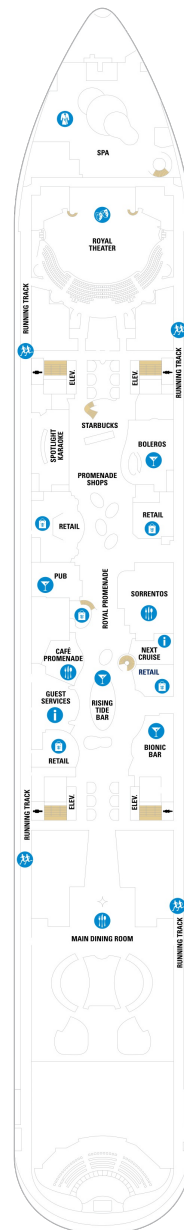

アクアシアタースイート 56.2㎡+58.1㎡

A3

ツインベッド、シッティングエリア、窓、バスタブ、フラットテレビ、電話、クローゼット、ドライヤー、タオル・バスタオル、シャンプー、110/220V共有電源、バスローブ、リビングエリア、バルコニー、シャワー、化粧台、ミニバー、金庫、石鹸、室内温度調節、最大収容人数4名 ※スカイクラスのスイート特典が付きま。 コンシェルジュサービス/インターネット無料/乗船日の水のサービス/スイート専用ラウンジ・エリア利用/スイート専用ダイニング利用可/優先乗船・下船/船内レストラン・イベント優先予約/ワンランク上の客室アメニティ/客室にコーヒーマシン

クラウンロフトスイート 50.6㎡+10.5㎡

L1

ツインベッド、シッティングエリア、窓、フラットテレビ、電話、クローゼット、ドライヤー、タオル・バスタオル、シャンプー、110/220V共有電源、バスローブ、リビングエリア、バルコニー、シャワー、化粧台、ミニバー、金庫、石鹸、室内温度調節、最大収容人数4名 ※スカイクラスのスイート特典が付きま。 コンシェルジュサービス/インターネット無料/乗船日の水のサービス/スイート専用ラウンジ・エリア利用/スイート専用ダイニング利用可/優先乗船・下船/船内レストラン・イベント優先予約/ワンランク上の客室アメニティ/客室にコーヒーマシン

オーナーズスイート 51.6㎡+22.5㎡

OS

ツインベッド、シッティングエリア、窓、バスタブ、フラットテレビ、電話、クローゼット、ドライヤー、タオル・バスタオル、シャンプー、110/220V共有電源、バスローブ、リビングエリア、バルコニー、シャワー、化粧台、ミニバー、金庫、石鹸、室内温度調節、最大収容人数4名 ※スカイクラスのスイート特典が付きま。 コンシェルジュサービス/インターネット無料/乗船日の水のサービス/スイート専用ラウンジ・エリア利用/スイート専用ダイニング利用可/優先乗船・下船/船内レストラン・イベント優先予約/ワンランク上の客室アメニティ/客室にコーヒーマシン

ツインベッド、シッティングエリア、フラットテレビ、電話、クローゼット、ドライヤー、タオル・バスタオル、シャンプー、110/220V共有電源、シャワー、化粧台、ミニバー、金庫、石鹸、室内温度調節、最大収容人数4名 ※客室の写真、見取図は一例です。客室によりレイアウト、内装や、最大収容人数が異なる場合があります。

デッキ3F

デッキ4F

デッキ5F

船首

1N 2N 2V

船尾

△ 3名用客室