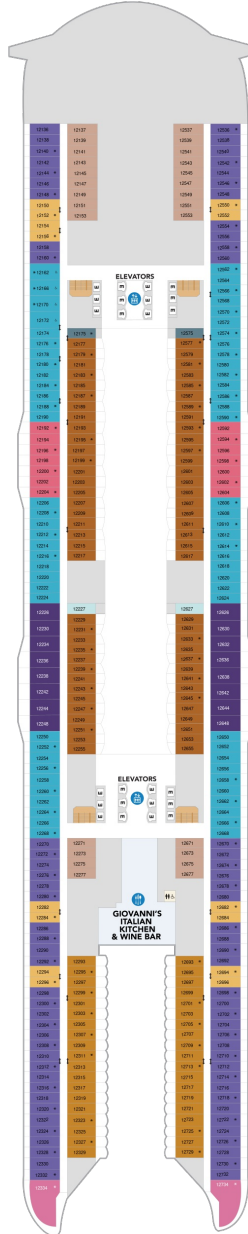

デッキ11F

デッキ12F

デッキ14F

船首

A3	J4	1A	1C	2C	CB
1D	2D	3D	4D	1I	2I
1J	2J	1K	4N	1R	CI
	4U	4V			

A3	J4	1C	2C	CB	1D
2D	3D	4D	1I	2I	1J
	2J	4U	4V		

SO	A3	J3	J4	1C	2C
CB	1D	2D	3D	4D	1I
2I	1J	2J	4U	3V	4V

船尾

△ 3名用客室

* 4名用客室

☐ 5名以上用客室

↕ コネクティングルーム

♿ 車いす対応客室 (全室シャワールーム)

◻ 視界が遮られる客室・遮られる率