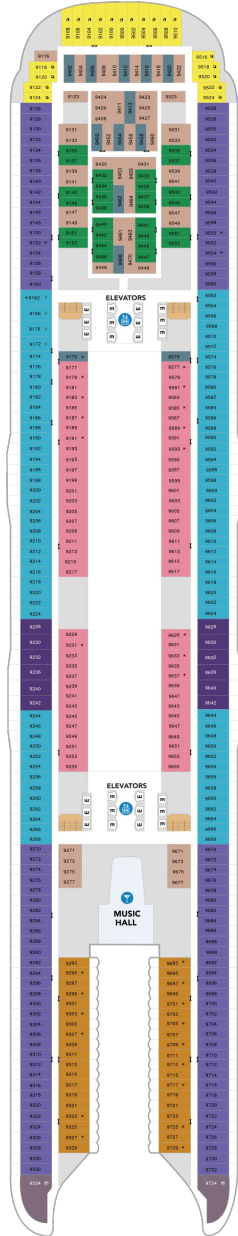

デッキ8F

デッキ9F

デッキ10F

船首

A1 J3 1C 2C CB 1D
2D 3D 4D 1I 2I 4N
CI 4U 4V

A2 J4 1D 2D 3D 4D
1I 2I 4N 2S CI 4U
4V

A2 J4 1C 2C CB 1D
2D 3D 4D 1I 2I 1J
2J 4N CI 4U 4V

船尾

- △ 3名用客室
- 4名用客室
- ☐ 5名以上用客室

- ↕ コネクティングルーム
- ♿ 車いす対応客室 (全室シャワールーム)
- ◻ 視界が遮られる客室・遮られる率

デッキ11F

デッキ12F

デッキ14F

船首

A3	J4	1A	1C	2C	CB
1D	2D	3D	4D	1I	2I
1J	2J	1K	4N	1R	CI
	4U	4V			

A3	J4	1C	2C	CB	1D
2D	3D	4D	1I	2I	1J
	2J	4U	4V		

SO	A3	J3	J4	1C	2C
CB	1D	2D	3D	4D	1I
2I	1J	2J	4U	3V	4V