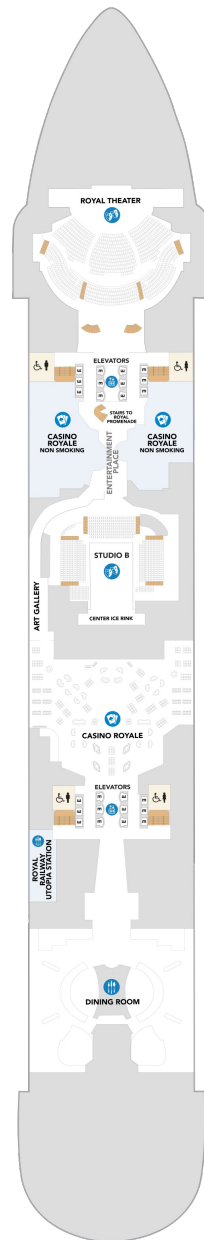

デッキ2F

デッキ3F

デッキ4F

船首

1N 2N 4V

船尾

△ 3名用客室

* 4名用客室

□ 5名以上用客室

↕ コネクティングルーム

♿ 車いす対応客室 (全室シャワールーム)

◻ 視界が遮られる客室・遮られる率