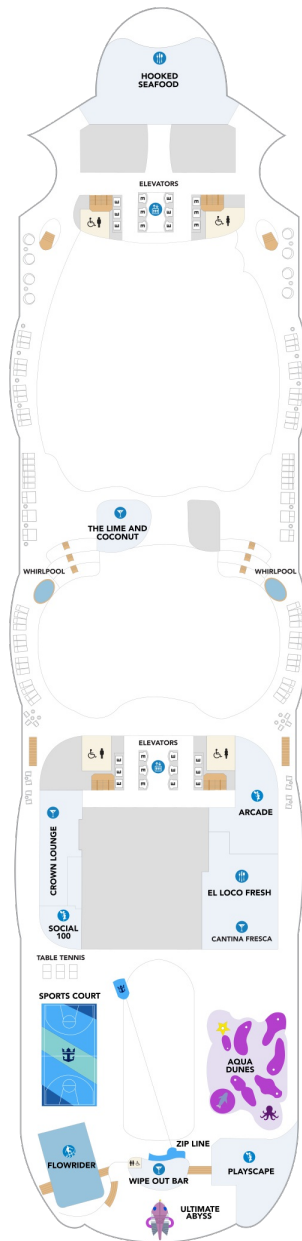

プロムナード 16.7㎡

2T

ツインベッド、シッティングエリア、窓、フラットテレビ、電話、クローゼット、ドライヤー、タオル・バスタオル、シャンプー、110/220V共有電源、シャワー、化粧台、ミニバー、金庫、石鹸、室内温度調節、最大収容人数4名 ※客室の写真、見取図は一例です。客室によりレイアウト、内装や、最大収容人数が異なる場合があります。

コネクティング内側 16.0㎡

CI

ツインベッド、シッティングエリア、フラットテレビ、電話、クローゼット、ドライヤー、タオル・バスタオル、シャンプー、110/220V共有電源、シャワー、化粧台、ミニバー、金庫、石鹸、室内温度調節、最大収容人数2名 ※客室の写真、見取図は一例です。客室によりレイアウト、内装や、最大収容人数が異なる場合があります。 ※2名定員のスタンダード内側2室がコネクティングになったカテゴリーです。1室ずつご予約が必要です。

A3	J4	1A	1C	2C	CB
1D	2D	3D	4D	1I	2I
1J	2J	1K	4N	1R	CI
	4U	4V			

A3	J4	1C	2C	CB	1D
2D	3D	4D	1I	2I	1J
	2J	4U	4V		

SO	A3	J3	J4	1C	2C
CB	1D	2D	3D	4D	1I
2I	1J	2J	4U	3V	4V

船尾

△ 3名用客室

* 4名用客室

☐ 5名以上用客室

↕ コネクティングルーム

♿ 車いす対応客室 (全室シャワールーム)

◻ 視界が遮られる客室・遮られる率

デッキ15F

デッキ16F

デッキ17F

船首

船尾

- △ 3名用客室
- * 4名用客室
- 5名以上用客室

- ↔ コネクティングルーム
- ♿ 車いす対応客室 (全室シャワールーム)
- ◻ 視界が遮られる客室・遮られる率

デッキ18F

船首

RL US L1 OS

船尾

△ 3名用客室

* 4名用客室

5+ 5名以上用客室