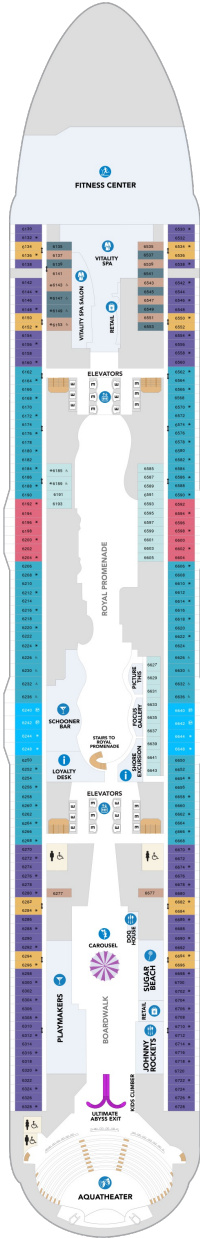

アクアシアタースイート (1ベッドルーム) 52.0㎡+41.8㎡

A3

ツインベッド、シッティングエリア、窓、バスタブ、フラットテレビ、電話、クローゼット、ドライヤー、タオル・バスタオル、シャンプー、110/220V共有電源、バスローブ、リビングエリア、バルコニー、シャワー、化粧台、ミニバー、金庫、石鹸、室内温度調節、最大収容人数4名 ※スカイクラスのスイート特典が付きま。 コンシェルジュサービス/インターネット無料/乗船日の水のサービス/スイート専用ラウンジ・エリア利用/スイート専用ダイニング利用可/優先乗船・下船/船内レストラン・イベント優先予約/ワンランク上の客室アメニティ/客室にコーヒーマシン

オーナーズスイート 80.0㎡+21.0㎡

OS

ツインベッド、シッティングエリア、窓、バスタブ、フラットテレビ、電話、クローゼット、ドライヤー、タオル・バスタオル、シャンプー、110/220V共有電源、バスローブ、リビングエリア、バルコニー、シャワー、化粧台、ミニバー、金庫、石鹸、室内温度調節、最大収容人数4名 ※スカイクラスのスイート特典が付きま。 コンシェルジュサービス/インターネット無料/乗船日の水のサービス/スイート専用ラウンジ・エリア利用/スイート専用ダイニング利用可/優先乗船・下船/船内レストラン・イベント優先予約/ワンランク上の客室アメニティ/客室にコーヒーマシン

スカイジュニアスイート 28.0㎡+11.3㎡

JY

ツインベッド、ソファベッド付シッティングエリア、窓、バルコニー、バスタブ付浴室、フラットテレビ、電話、クローゼット、ドライヤー、タオル・バスタオル、バスローブ、化粧台、ミニバー、金庫、石鹸、110/220V共有電源、室内温度調節、最大収容人数4-5名 ※スカイのスイート客室特典が付きま。 コンシェルジュサービス/インターネット無料/乗船日の水のサービス/スイート専用ラウンジ・エリア利用/スイート専用ダイニング利用可/優先乗船・下船/船内レストラン・イベント優先予約/ワンランク上の客室アメニティ/客室にコーヒーマシン ※客室の写真、見取図は一例です。客室によりレイアウト、内装や、最大収容人数が異なる場合があります。

船首

JY 1C 2C CB 1D 2D
3D 4D 4U 3V 4V

J3 1C 2C CB 1D 2D
3D 4D 4N 2T 4U 4V

船尾

△ 3名用客室

* 4名用客室

5+ 5名以上用客室

⇄ コネクティングルーム