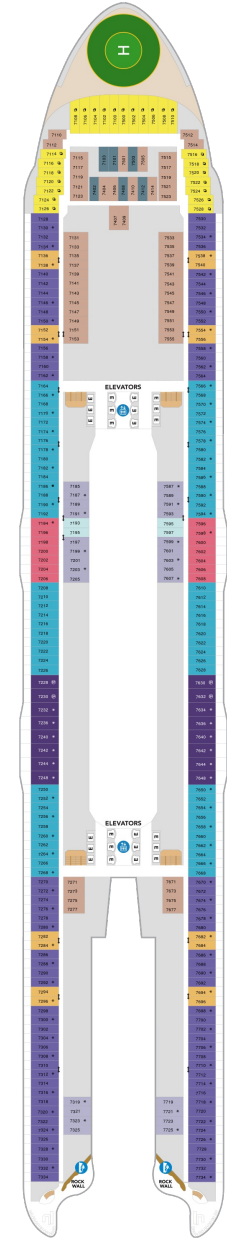

アクアシアタースイート (1ベッドルーム) 52.0㎡+41.8㎡

A3

ツインベッド、シッティングエリア、窓、バスタブ、フラットテレビ、電話、クローゼット、ドライヤー、タオル・バスタオル、シャンプー、110/220V共有電源、バスローブ、リビングエリア、バルコニー、シャワー、化粧台、ミニバー、金庫、石鹸、室内温度調節、最大収容人数4名 ※スカイクラスのスイート特典が付きま。 コンシェルジュサービス/インターネット無料/乗船日の水のサービス/スイート専用ラウンジ・エリア利用/スイート専用ダイニング利用可/優先乗船・下船/船内レストラン・イベント優先予約/ワンランク上の客室アメニティ/客室にコーヒーマシン

オーナーズスイート 80.0㎡+21.0㎡

OS

ツインベッド、シッティングエリア、窓、バスタブ、フラットテレビ、電話、クローゼット、ドライヤー、タオル・バスタオル、シャンプー、110/220V共有電源、バスローブ、リビングエリア、バルコニー、シャワー、化粧台、ミニバー、金庫、石鹸、室内温度調節、最大収容人数4名 ※スカイクラスのスイート特典が付きま。 コンシェルジュサービス/インターネット無料/乗船日の水のサービス/スイート専用ラウンジ・エリア利用/スイート専用ダイニング利用可/優先乗船・下船/船内レストラン・イベント優先予約/ワンランク上の客室アメニティ/客室にコーヒーマシン

スカイジュニアスイート 28.0㎡+11.3㎡

JY

ツインベッド、ソファベッド付シッティングエリア、窓、バルコニー、バスタブ付浴室、フラットテレビ、電話、クローゼット、ドライヤー、タオル・バスタオル、バスローブ、化粧台、ミニバー、金庫、石鹸、110/220V共有電源、室内温度調節、最大収容人数4-5名 ※スカイのスイート客室特典が付きま。 コンシェルジュサービス/インターネット無料/乗船日の水のサービス/スイート専用ラウンジ・エリア利用/スイート専用ダイニング利用可/優先乗船・下船/船内レストラン・イベント優先予約/ワンランク上の客室アメニティ/客室にコーヒーマシン ※客室の写真、見取図は一例です。客室によりレイアウト、内装や、最大収容人数が異なる場合があります。

船首

JY 1C 2C CB 1D 2D
3D 4D 4U 3V 4V

J3 1C 2C CB 1D 2D
3D 4D 4N 2T 4U 4V

船尾

△ 3名用客室

* 4名用客室

5+ 5名以上用客室

⇄ コネクティングルーム