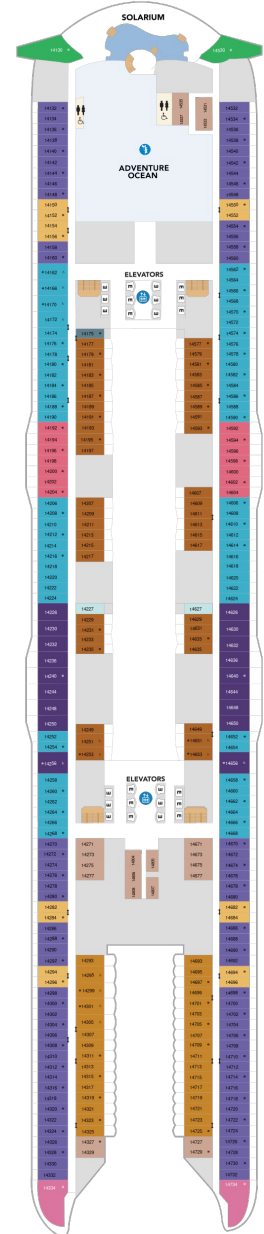

デッキ11F

デッキ12F

デッキ14F

船首

A3	J4	1A	1C	2C	CB
1D	2D	3D	4D	1I	2I
1J	2J	1K	4N	1R	CI
	4U	4V			

A3	J4	1C	2C	CB	1D
2D	3D	4D	1I	2I	1J
	2J	4U	4V		

SO	A3	J3	J4	1C	2C
CB	1D	2D	3D	4D	1I
2I	1J	2J	4U	3V	4V

船尾

△ 3名用客室

* 4名用客室

☐ 5名以上用客室

↕ コネクティングルーム

♿ 車いす対応客室 (全室シャワールーム)

◻ 視界が遮られる客室・遮られる率