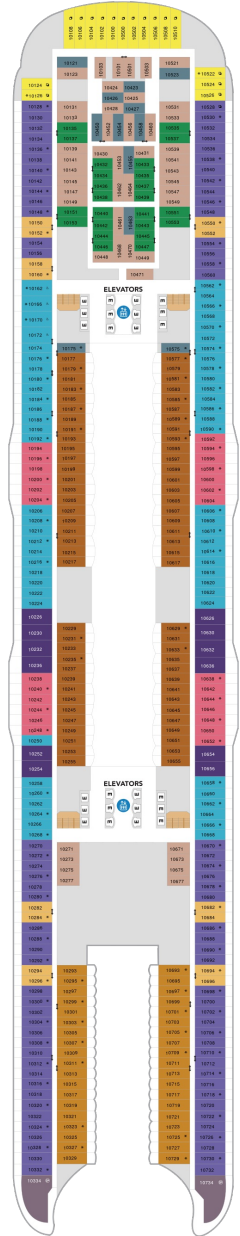

デッキ8F

デッキ9F

デッキ10F

船首

A1 J3 1C 2C CB 1D
2D 3D 4D 1I 2I 4N
CI 4U 4V

A2 J4 1D 2D 3D 4D
1I 2I 4N 2S CI 4U
4V

A2 J4 1C 2C CB 1D
2D 3D 4D 1I 2I 1J
2J 4N CI 4U 4V

船尾

- △ 3名用客室
- 4名用客室
- ☐ 5名以上用客室

- ↕ コネクティングルーム
- ♿ 車いす対応客室 (全室シャワールーム)
- ◻ 視界が遮られる客室・遮られる率

デッキ11F

デッキ12F

デッキ14F

船首

A3	J4	1A	1C	2C	CB
1D	2D	3D	4D	1I	2I
1J	2J	1K	4N	1R	CI
	4U	4V			

A3	J4	1C	2C	CB	1D
2D	3D	4D	1I	2I	1J
	2J	4U	4V		

SO	A3	J3	J4	1C	2C
CB	1D	2D	3D	4D	1I
2I	1J	2J	4U	3V	4V