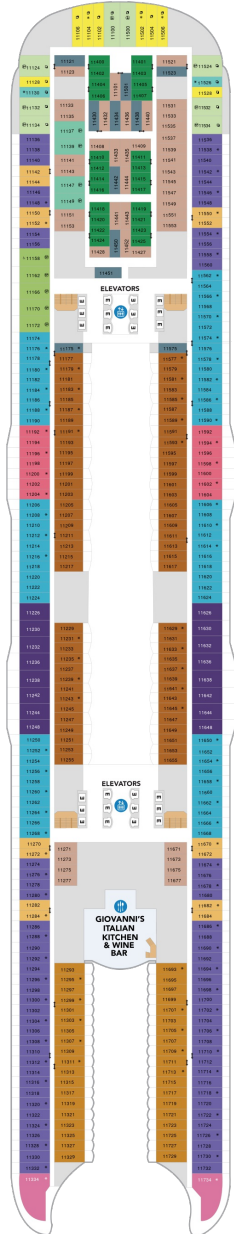

デッキ11F

デッキ12F

デッキ14F

船首

A3	J4	1A	1C	2C	CB
1D	2D	3D	4D	1I	2I
1J	2J	1K	4N	1R	CI
	4U	4V			

A3	J4	1C	2C	CB	1D
2D	3D	4D	1I	2I	1J
	2J	4U	4V		

SO	A3	J3	J4	1C	2C
CB	1D	2D	3D	4D	1I
2I	1J	2J	4U	3V	4V

船尾

△ 3名用客室

* 4名用客室

☐ 5名以上用客室

↕ コネクティングルーム

♿ 車いす対応客室 (全室シャワールーム)

◻ 視界が遮られる客室・遮られる率