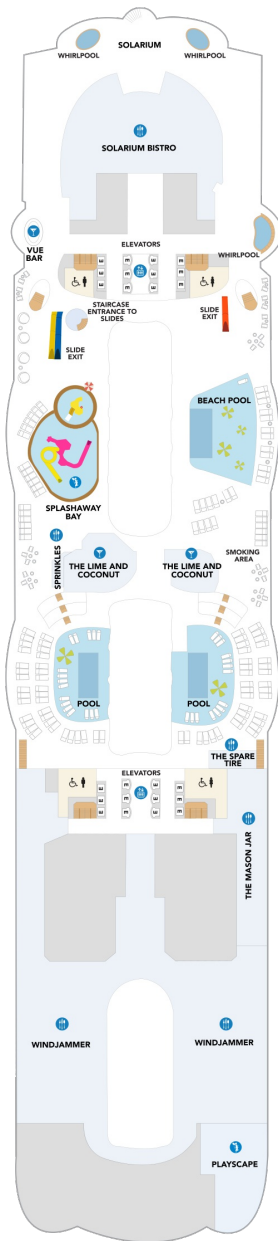

プロムナード 16.7㎡

2T

ツインベッド、シッティングエリア、窓、フラットテレビ、電話、クローゼット、ドライヤー、タオル・バスタオル、シャンプー、110/220V共有電源、シャワー、化粧台、ミニバー、金庫、石鹸、室内温度調節、最大収容人数4名 ※客室の写真、見取図は一例です。客室によりレイアウト、内装や、最大収容人数が異なる場合があります。

コネクティング内側 16.0㎡

CI

ツインベッド、シッティングエリア、フラットテレビ、電話、クローゼット、ドライヤー、タオル・バスタオル、シャンプー、110/220V共有電源、シャワー、化粧台、ミニバー、金庫、石鹸、室内温度調節、最大収容人数2名 ※客室の写真、見取図は一例です。客室によりレイアウト、内装や、最大収容人数が異なる場合があります。 ※2名定員のスタンダード内側2室がコネクティングになったカテゴリーです。1室ずつご予約が必要です。

船首

JY 1C 2C CB 1D 2D
3D 4D 4U 3V 4V

J3 1C 2C CB 1D 2D
3D 4D 4N 2T 4U 4V

船尾

△ 3名用客室

* 4名用客室

5+ 5名以上用客室

⇄ コネクティングルーム

A3	J4	1A	1C	2C	CB
1D	2D	3D	4D	1I	2I
1J	2J	1K	4N	1R	CI
	4U	4V			

A3	J4	1C	2C	CB	1D
2D	3D	4D	1I	2I	1J
	2J	4U	4V		

SO	A3	J3	J4	1C	2C
CB	1D	2D	3D	4D	1I
2I	1J	2J	4U	3V	4V

船尾

△ 3名用客室

* 4名用客室

☐ 5名以上用客室

↕ コネクティングルーム

♿ 車いす対応客室 (全室シャワールーム)

◻ 視界が遮られる客室・遮られる率

デッキ15F

デッキ16F

デッキ17F

船首

船尾

- △ 3名用客室
- * 4名用客室
- 5名以上用客室