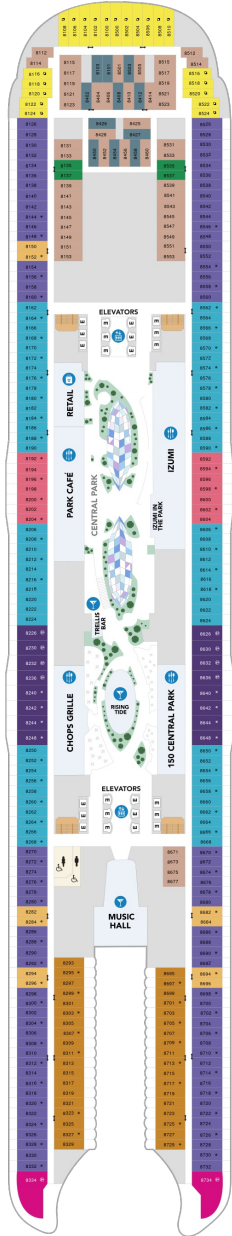

デッキ8F

デッキ9F

デッキ10F

船首

A1 J3 1C 2C CB 1D
2D 3D 4D 1I 2I 4N
CI 4U 4V

A2 J4 1D 2D 3D 4D
1I 2I 4N 2S CI 4U
4V

A2 J4 1C 2C CB 1D
2D 3D 4D 1I 2I 1J
2J 4N CI 4U 4V

船尾

- △ 3名用客室
- 4名用客室
- ☐ 5名以上用客室

- ↕ コネクティングルーム
- ♿ 車いす対応客室 (全室シャワールーム)
- ◻ 視界が遮られる客室・遮られる率

デッキ11F

デッキ12F

デッキ14F

船首

A3	J4	1A	1C	2C	CB
1D	2D	3D	4D	1I	2I
1J	2J	1K	4N	1R	CI
	4U	4V			

A3	J4	1C	2C	CB	1D
2D	3D	4D	1I	2I	1J
	2J	4U	4V		

SO	A3	J3	J4	1C	2C
CB	1D	2D	3D	4D	1I
2I	1J	2J	4U	3V	4V