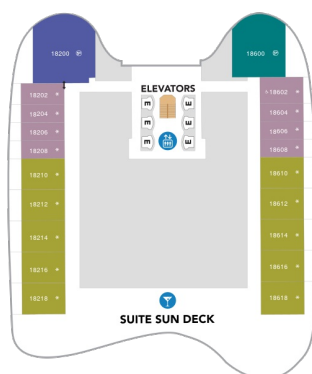

海側客室 カテゴリー一覧

ウルトラスーパーリア（ファミリー）海側 25.5㎡

1K

ツインベッド、シッティングエリア、窓、フラットテレビ、電話、クローゼット、ドライヤー、タオル・バスタオル、シャンプー、110/220V共有電源、シャワー、化粧台、ミニバー、金庫、石鹸、室内温度調節、最大収容人数6名 ※客室の写真、見取図は一例です。客室によりレイアウト、内装や、最大収容人数が異なる場合があります。

スタンダード海側 16.6㎡

A3	J4	1A	1C	2C	CB
1D	2D	3D	4D	1I	2I
1J	2J	1K	4N	1R	CI
	4U	4V			

A3	J4	1C	2C	CB	1D
2D	3D	4D	1I	2I	1J
	2J	4U	4V		

SO	A3	J3	J4	1C	2C
CB	1D	2D	3D	4D	1I
2I	1J	2J	4U	3V	4V

船尾

△ 3名用客室

* 4名用客室

☐ 5名以上用客室

↕ コネクティングルーム

♿ 車いす対応客室 (全室シャワールーム)

◻ 視界が遮られる客室・遮られる率

デッキ15F

デッキ16F

デッキ17F

船首

船尾

- △ 3名用客室
- * 4名用客室
- 5名以上用客室

- ↔ コネクティングルーム
- ♿ 車いす対応客室 (全室シャワールーム)
- ◻ 視界が遮られる客室・遮られる率

デッキ18F

船首

RL US L1 OS

船尾

△ 3名用客室

* 4名用客室

5+ 5名以上用客室