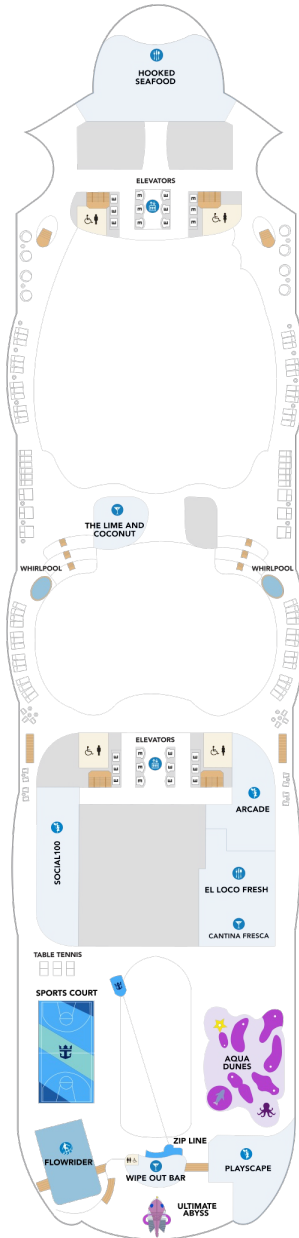

デッキ15F

デッキ16F

デッキ17F

船首

船尾

- △ 3名用客室
- 4名用客室
- 5名以上用客室

- ↔ コネクティングルーム
- ♿ 車いす対応客室 (全室シャワールーム)
- ◻ 視界が遮られる客室・遮られる率