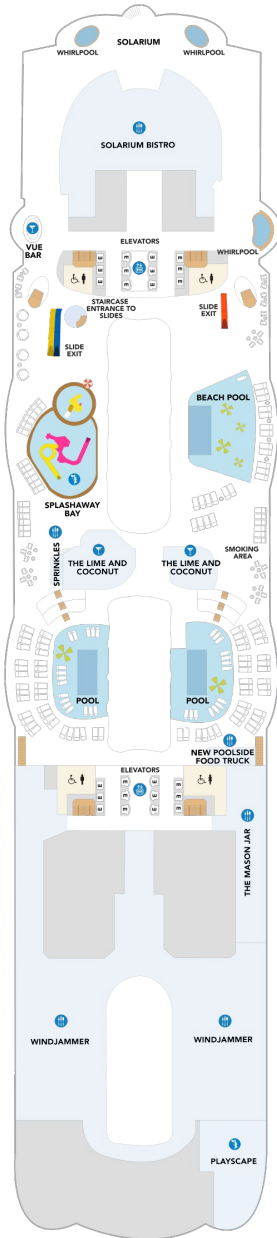

デッキ15F

デッキ16F

デッキ17F

船首

船尾

- △ 3名用客室
- 4名用客室
- 5名以上用客室

- ↔ コネクティングルーム
- ♿ 車いす対応客室 (全室シャワールーム)
- ◻ 視界が遮られる客室・遮られる率