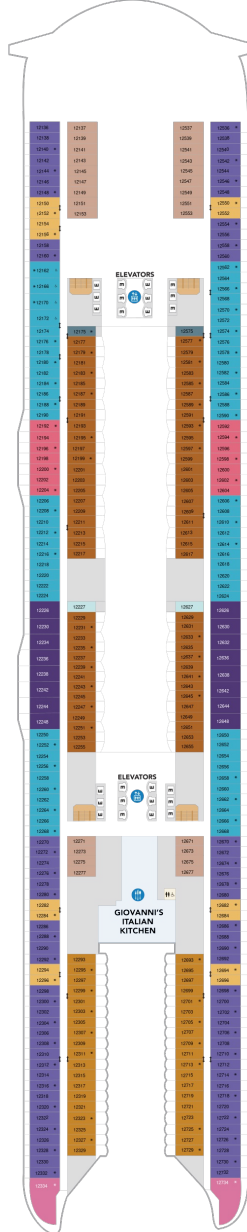

アクアシアタースイート（1ベッドルーム） 52.0㎡+41.8㎡

A3

ツインベッド、シッティングエリア、窓、バスタブ、フラットテレビ、電話、クローゼット、ドライヤー、タオル・バスタオル、シャンプー、110/220V共有電源、バスローブ、リビングエリア、バルコニー、シャワー、化粧台、ミニバー、金庫、石鹸、室内温度調節、最大収容人数4名 ※スカイクラスのスイート特典が付きま。 コンシェルジュサービス/インターネット無料/乗船日の水のサービス/スイート専用ラウンジ・エリア利用/スイート専用ダイニング利用可/優先乗船・下船/船内レストラン・イベント優先予約/ワンランク上の客室アメニティ/客室にコーヒーマシン

スカイジュニアスイート 28.0㎡+11.3㎡

JY

ツインベッド、ソファベッド付シッティングエリア、窓、バルコニー、バスタブ付浴室、フラットテレビ、電話、クローゼット、ドライヤー、タオル・バスタオル、バスローブ、化粧台、ミニバー、金庫、石鹸、110/220V共有電源、室内温度調節、最大収容人数4-5名 ※スカイのスイート客室特典が付きま。 コンシェルジュサービス/インターネット無料/乗船日の水のサービス/スイート専用ラウンジ・エリア利用/スイート専用ダイニング利用可/優先乗船・下船/船内レストラン・イベント優先予約/ワンランク上の客室アメニティ/客室にコーヒーマシン ※客室の写真、見取図は一例です。客室によりレイアウト、内装や、最大収容人数が異なる場合があります。

船首

JY	1C	2C	CB	1D	2D
3D	4D	4U	1V	2V	4V

J3	1C	2C	CB	1D	2D
3D	4D	1N	4N	2T	4U
		2V	4V		

船尾

△ 3名用客室

✳ 4名用客室

⊕ 5名以上用客室

↔ コネクティングルーム

デッキ11F

デッキ12F

デッキ14F

船首

A3	J4	1A	1C	2C	CB
1D	2D	3D	4D	1I	2I
1J	2J	1K	1N	4N	1R
		4U	4V		

A3	J4	1C	2C	CB	1D
2D	3D	4D	1I	2I	1J
	2J	4U	2V	4V	

SO	A3	J3	J4	1C	2C
CB	1D	2D	3D	4D	1I
2I	1J	2J	4U	2V	4V

船尾