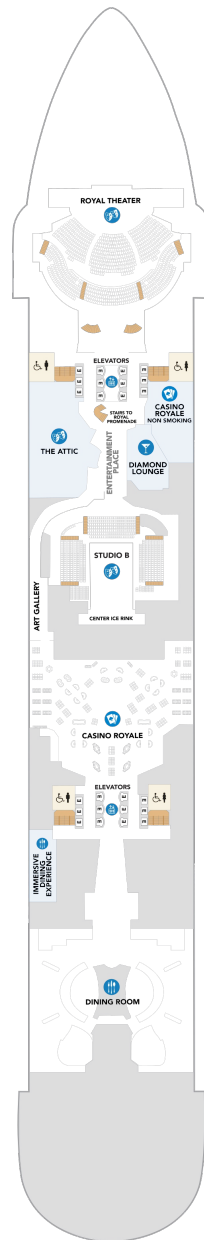

デッキ2F

デッキ3F

デッキ4F

船首

1N 2N 4V

船尾

△ 3名用客室

* 4名用客室

□ 5名以上用客室

↕ コネクティングルーム

♿ 車いす対応客室 (全室シャワールーム)

◻ 視界が遮られる客室・遮られる率

デッキ5F

デッキ6F

デッキ7F

船首

JY	1C	2C	CB	1D	2D
3D	4D	4U	1V	2V	4V

J3	1C	2C	CB	1D	2D
3D	4D	1N	4N	2T	4U
		2V	4V