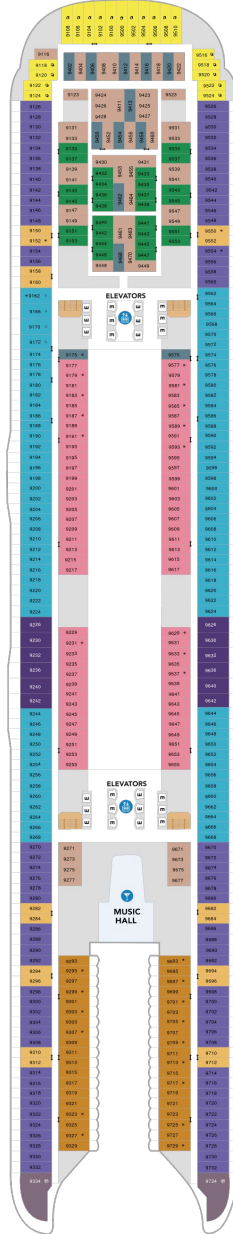

デッキ8F

デッキ9F

デッキ10F

船首

A1 J3 1C 2C CB 1D
2D 3D 4D 1I 2I 4N
CI 4U 4V

A2 J4 1D 2D 3D 4D
1I 2I 4N 2S CI 4U
4V

A2 J4 1C 2C CB 1D
2D 3D 4D 1I 2I 1J
2J 1N 4N CI 4U 4V

船尾

△ 3名用客室

✳ 4名用客室

☐ 5名以上用客室

↕ コネクティングルーム

♿ 車いす対応客室 (全室シャワールーム)

◻ 視界が遮られる客室・遮られる率

デッキ11F

デッキ12F

デッキ14F

船首

A3	J4	1A	1C	2C	CB
1D	2D	3D	4D	1I	2I
1J	2J	1K	1N	4N	1R
		4U	4V		

A3	J4	1C	2C	CB	1D
2D	3D	4D	1I	2I	1J
	2J	4U	2V	4V	

SO	A3	J3	J4	1C	2C
CB	1D	2D	3D	4D	1I
2I	1J	2J	4U	2V	4V