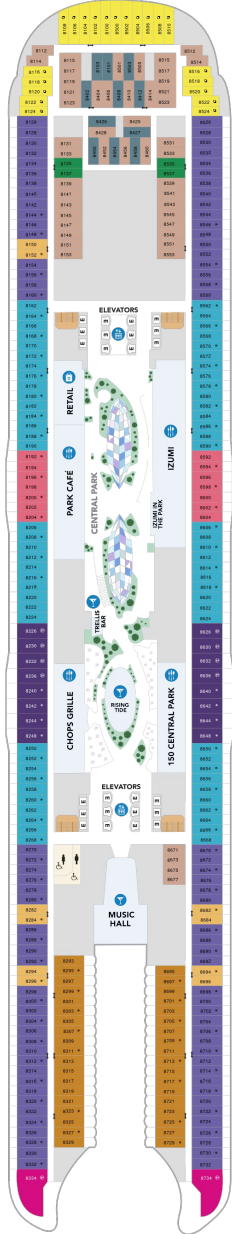

デッキ8F

デッキ9F

デッキ10F

船首

A1 J3 1C 2C CB 1D
2D 3D 4D 1I 2I 4N
CI 4U 4V

A2 J4 1D 2D 3D 4D
1I 2I 4N 2S CI 4U
4V

A2 J4 1C 2C CB 1D
2D 3D 4D 1I 2I 1J
2J 1N 4N CI 4U 4V

船尾

△ 3名用客室

✳ 4名用客室

☐ 5名以上用客室

↕ コネクティングルーム

♿ 車いす対応客室 (全室シャワールーム)

◻ 視界が遮られる客室・遮られる率

デッキ11F

デッキ12F

デッキ14F

船首

A3	J4	1A	1C	2C	CB
1D	2D	3D	4D	1I	2I
1J	2J	1K	1N	4N	1R
		4U	4V		

A3	J4	1C	2C	CB	1D
2D	3D	4D	1I	2I	1J
	2J	4U	2V	4V	

SO	A3	J3	J4	1C	2C
CB	1D	2D	3D	4D	1I
2I	1J	2J	4U	2V	4V