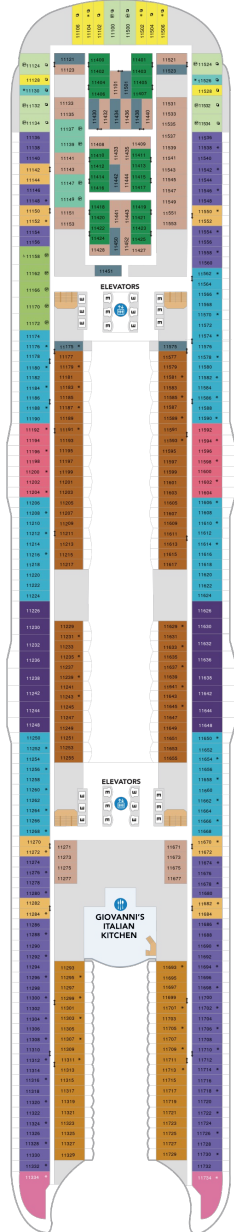

アクアシアタースイート（1ベッドルーム） 52.0㎡+41.8㎡

A3

ツインベッド、シッティングエリア、窓、バスタブ、フラットテレビ、電話、クローゼット、ドライヤー、タオル・バスタオル、シャンプー、110/220V共有電源、バスローブ、リビングエリア、バルコニー、シャワー、化粧台、ミニバー、金庫、石鹸、室内温度調節、最大収容人数4名 ※スカイクラスのスイート特典が付きま。 コンシェルジュサービス/インターネット無料/乗船日の水のサービス/スイート専用ラウンジ・エリア利用/スイート専用ダイニング利用可/優先乗船・下船/船内レストラン・イベント優先予約/ワンランク上の客室アメニティ/客室にコーヒーマシン

スカイジュニアスイート 28.0㎡+11.3㎡

JY

ツインベッド、ソファベッド付シッティングエリア、窓、バルコニー、バスタブ付浴室、フラットテレビ、電話、クローゼット、ドライヤー、タオル・バスタオル、バスローブ、化粧台、ミニバー、金庫、石鹸、110/220V共有電源、室内温度調節、最大収容人数4-5名 ※スカイのスイート客室特典が付きま。 コンシェルジュサービス/インターネット無料/乗船日の水のサービス/スイート専用ラウンジ・エリア利用/スイート専用ダイニング利用可/優先乗船・下船/船内レストラン・イベント優先予約/ワンランク上の客室アメニティ/客室にコーヒーマシン ※客室の写真、見取図は一例です。客室によりレイアウト、内装や、最大収容人数が異なる場合があります。

船首

JY	1C	2C	CB	1D	2D
3D	4D	4U	1V	2V	4V

J3	1C	2C	CB	1D	2D
3D	4D	1N	4N	2T	4U
		2V	4V		

船尾

△ 3名用客室

✳ 4名用客室

⊕ 5名以上用客室

↔ コネクティングルーム

デッキ11F

デッキ12F

デッキ14F

船首

A3	J4	1A	1C	2C	CB
1D	2D	3D	4D	1I	2I
1J	2J	1K	1N	4N	1R
		4U	4V		

A3	J4	1C	2C	CB	1D
2D	3D	4D	1I	2I	1J
	2J	4U	2V	4V	

SO	A3	J3	J4	1C	2C
CB	1D	2D	3D	4D	1I
2I	1J	2J	4U	2V	4V

船尾