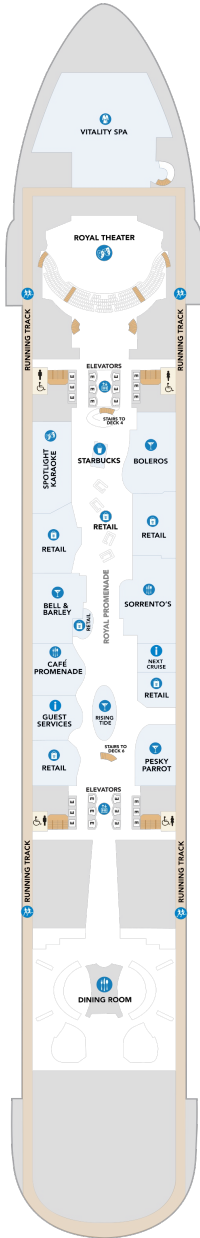

アクアシアタースイート（1ベッドルーム） 52.0㎡+41.8㎡

A3

ツインベッド、シッティングエリア、窓、バスタブ、フラットテレビ、電話、クローゼット、ドライヤー、タオル・バスタオル、シャンプー、110/220V共有電源、バスローブ、リビングエリア、バルコニー、シャワー、化粧台、ミニバー、金庫、石鹸、室内温度調節、最大収容人数4名 ※スカイクラスのスイート特典が付きま。 コンシェルジュサービス/インターネット無料/乗船日の水のサービス/スイート専用ラウンジ・エリア利用/スイート専用ダイニング利用可/優先乗船・下船/船内レストラン・イベント優先予約/ワンランク上の客室アメニティ/客室にコーヒーマシン

クラウンロフトスイート 62.0㎡+9.8㎡

L1

ツインベッド、シッティングエリア、窓、フラットテレビ、電話、クローゼット、ドライヤー、タオル・バスタオル、シャンプー、110/220V共有電源、バスローブ、リビングエリア、バルコニー、シャワー、化粧台、ミニバー、金庫、石鹸、室内温度調節、最大収容人数4名 ※スカイクラスのスイート特典が付きま。 コンシェルジュサービス/インターネット無料/乗船日の水のサービス/スイート専用ラウンジ・エリア利用/スイート専用ダイニング利用可/優先乗船・下船/船内レストラン・イベント優先予約/ワンランク上の客室アメニティ/客室にコーヒーマシン

スカイジュニアスイート 28.0㎡+11.3㎡

JY

ツインベッド、ソファベッド付シッティングエリア、窓、バルコニー、バスタブ付浴室、フラットテレビ、電話、クローゼット、ドライヤー、タオル・バスタオル、バスローブ、化粧台、ミニバー、金庫、石鹸、110/220V共有電源、室内温度調節、最大収容人数4-5名 ※スカイのスイート客室特典が付きま。 コンシェルジュサービス/インターネット無料/乗船日の水のサービス/スイート専用ラウンジ・エリア利用/スイート専用ダイニング利用可/優先乗船・下船/船内レストラン・イベント優先予約/ワンランク上の客室アメニティ/客室にコーヒーマシン ※客室の写真、見取図は一例です。客室によりレイアウト、内装や、最大収容人数が異なる場合があります。

船首

JY	1C	2C	CB	1D	2D
3D	4D	4U	1V	2V	4V

J3	1C	2C	CB	1D	2D
3D	4D	1N	4N	2T	4U
		2V	4V		

船尾

△ 3名用客室

✳ 4名用客室

⊕ 5名以上用客室

↔ コネクティングルーム