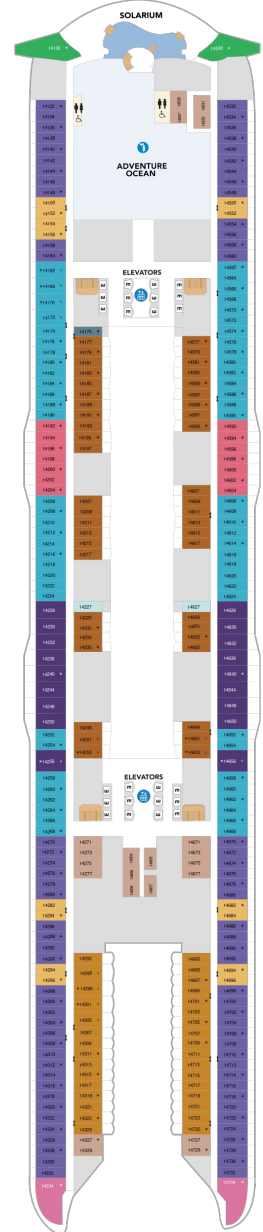

アクアシアタースイート（1ベッドルーム） 52.0㎡+41.8㎡

A3

ツインベッド、シッティングエリア、窓、バスタブ、フラットテレビ、電話、クローゼット、ドライヤー、タオル・バスタオル、シャンプー、110/220V共有電源、バスローブ、リビングエリア、バルコニー、シャワー、化粧台、ミニバー、金庫、石鹸、室内温度調節、最大収容人数4名 ※スカイクラスのスイート特典が付きま。 コンシェルジュサービス/インターネット無料/乗船日の水のサービス/スイート専用ラウンジ・エリア利用/スイート専用ダイニング利用可/優先乗船・下船/船内レストラン・イベント優先予約/ワンランク上の客室アメニティ/客室にコーヒーマシン

プロムナード 16.7㎡

2T

ツインベッド、シッティングエリア、窓、フラットテレビ、電話、クローゼット、ドライヤー、タオル・バスタオル、シャンプー、110/220V共有電源、シャワー、化粧台、ミニバー、金庫、石鹸、室内温度調節、最大収容人数4名 ※客室の写真、見取図は一例です。客室によりレイアウト、内装や、最大収容人数が異なる場合があります。

コネクティング内側 16.0㎡

CI

ツインベッド、シッティングエリア、フラットテレビ、電話、クローゼット、ドライヤー、タオル・バスタオル、シャンプー、110/220V共有電源、シャワー、化粧台、ミニバー、金庫、石鹸、室内温度調節、最大収容人数2名 ※客室の写真、見取図は一例です。客室によりレイアウト、内装や、最大収容人数が異なる場合があります。 ※2名定員のスタンダード内側2室がコネクティングになったカテゴリーです。1室ずつご予約が必要です。

船首

JY	1C	2C	CB	1D	2D
3D	4D	4U	1V	2V	4V

J3	1C	2C	CB	1D	2D
3D	4D	1N	4N	2T	4U
		2V	4V		

船尾

△ 3名用客室

✳ 4名用客室

⊕ 5名以上用客室

↔ コネクティングルーム

デッキ11F

デッキ12F

デッキ14F

船首

A3	J4	1A	1C	2C	CB
1D	2D	3D	4D	1I	2I
1J	2J	1K	1N	4N	1R
		4U	4V		

A3	J4	1C	2C	CB	1D
2D	3D	4D	1I	2I	1J
	2J	4U	2V	4V	

SO	A3	J3	J4	1C	2C
CB	1D	2D	3D	4D	1I
2I	1J	2J	4U	2V	4V

船尾