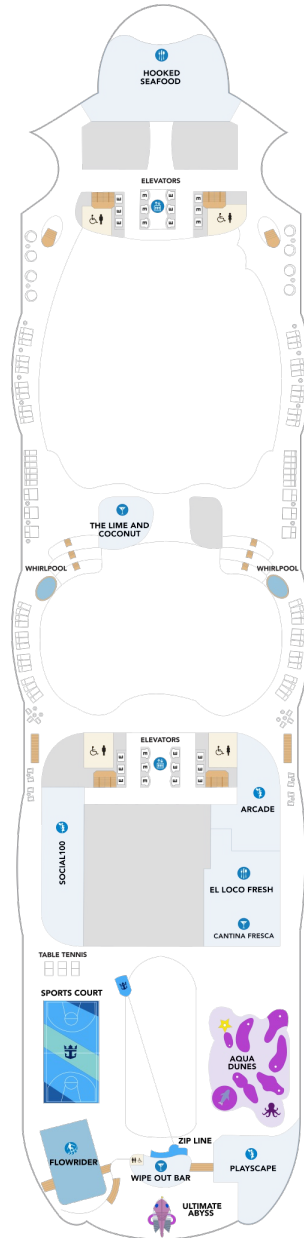

デッキ15F

デッキ16F

デッキ17F

船首

船尾

- △ 3名用客室
- 4名用客室
- 5名以上用客室

- ↔ コネクティングルーム
- ♿ 車いす対応客室 (全室シャワールーム)
- ◻ 視界が遮られる客室・遮られる率