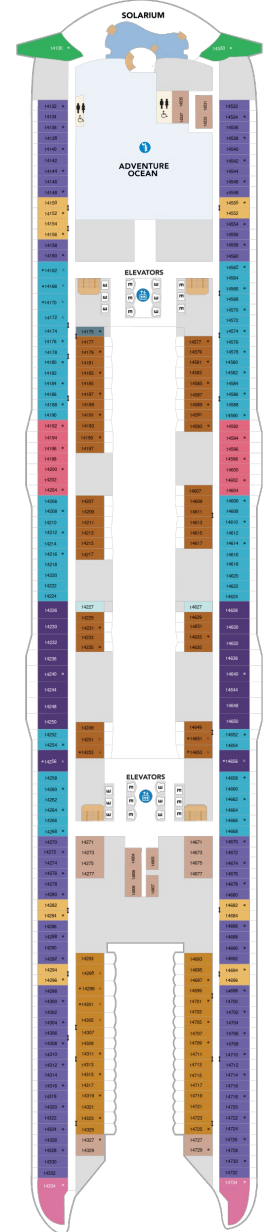

アクアシアタースイート（1ベッドルーム） 52.0㎡+41.8㎡

A3

ツインベッド、シッティングエリア、窓、バスタブ、フラットテレビ、電話、クローゼット、ドライヤー、タオル・バスタオル、シャンプー、110/220V共有電源、バスローブ、リビングエリア、バルコニー、シャワー、化粧台、ミニバー、金庫、石鹸、室内温度調節、最大収容人数4名 ※スカイクラスのスイート特典が付きま。 コンシェルジュサービス/インターネット無料/乗船日の水のサービス/スイート専用ラウンジ・エリア利用/スイート専用ダイニング利用可/優先乗船・下船/船内レストラン・イベント優先予約/ワンランク上の客室アメニティ/客室にコーヒーマシン

プロムナード 16.7㎡

2T

ツインベッド、シッティングエリア、窓、フラットテレビ、電話、クローゼット、ドライヤー、タオル・バスタオル、シャンプー、110/220V共有電源、シャワー、化粧台、ミニバー、金庫、石鹸、室内温度調節、最大収容人数4名 ※客室の写真、見取図は一例です。客室によりレイアウト、内装や、最大収容人数が異なる場合があります。

コネクティング内側 16.0㎡

CI

ツインベッド、シッティングエリア、フラットテレビ、電話、クローゼット、ドライヤー、タオル・バスタオル、シャンプー、110/220V共有電源、シャワー、化粧台、ミニバー、金庫、石鹸、室内温度調節、最大収容人数2名 ※客室の写真、見取図は一例です。客室によりレイアウト、内装や、最大収容人数が異なる場合があります。 ※2名定員のスタンダード内側2室がコネクティングになったカテゴリーです。1室ずつご予約が必要です。

船首

JY	1C	2C	CB	1D	2D
3D	4D	4U	1V	2V	4V

J3	1C	2C	CB	1D	2D
3D	4D	1N	4N	2T	4U
		2V	4V		

船尾

△ 3名用客室

✳ 4名用客室

⊕ 5名以上用客室

↔ コネクティングルーム

デッキ11F

デッキ12F

デッキ14F

船首

A3	J4	1A	1C	2C	CB
1D	2D	3D	4D	1I	2I
1J	2J	1K	1N	4N	1R
		4U	4V		

A3	J4	1C	2C	CB	1D
2D	3D	4D	1I	2I	1J
	2J	4U	2V	4V	

SO	A3	J3	J4	1C	2C
CB	1D	2D	3D	4D	1I
2I	1J	2J	4U	2V	4V

船尾