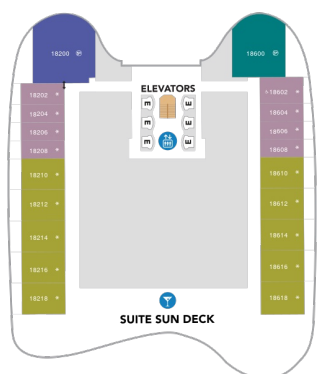

海側客室 カテゴリー一覧

ウルトラスーパーリア（ファミリー）海側 25.5㎡

1K

ツインベッド、シッティングエリア、窓、フラットテレビ、電話、クローゼット、ドライヤー、タオル・バスタオル、シャンプー、110/220V共有電源、シャワー、化粧台、ミニバー、金庫、石鹸、室内温度調節、最大収容人数6名 ※客室の写真、見取図は一例です。客室によりレイアウト、内装や、最大収容人数が異なる場合があります。

スタンダード海側 16.6㎡

△ 3名用客室

✳ 4名用客室

⊠ 5名以上用客室

↕ コネクティングルーム

♿ 車いす対応客室 (全室シャワールーム)

◻ 視界が遮られる客室・遮られる率

デッキ15F

デッキ16F

デッキ17F

船首

船尾

- △ 3名用客室
- * 4名用客室
- 5名以上用客室

- ↔ コネクティングルーム
- ♿ 車いす対応客室 (全室シャワールーム)
- ◻ 視界が遮られる客室・遮られる率

デッキ18F

船首

RL US L1 OS

船尾

△ 3名用客室

* 4名用客室

5+ 5名以上用客室

↕ コネクティングルーム

♿ 車いす対応客室 (全室シャワールーム)

◻ 視界が遮られる客室・遮られる率