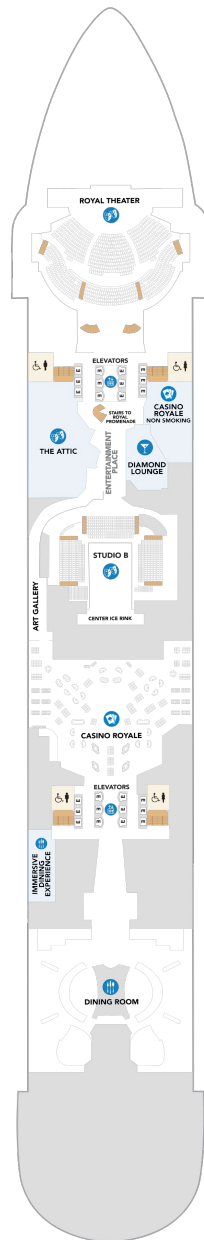

デッキ2F

デッキ3F

デッキ4F

船首

1N 2N 4V

船尾

△ 3名用客室

* 4名用客室

□ 5名以上用客室

↕ コネクティングルーム

♿ 車いす対応客室 (全室シャワールーム)

◻ 視界が遮られる客室・遮られる率

デッキ5F

デッキ6F

デッキ7F

船首

JY	1C	2C	CB	1D	2D
3D	4D	4U	1V	2V	4V

J3	1C	2C	CB	1D	2D
3D	4D	1N	4N	2T	4U
		2V	4V