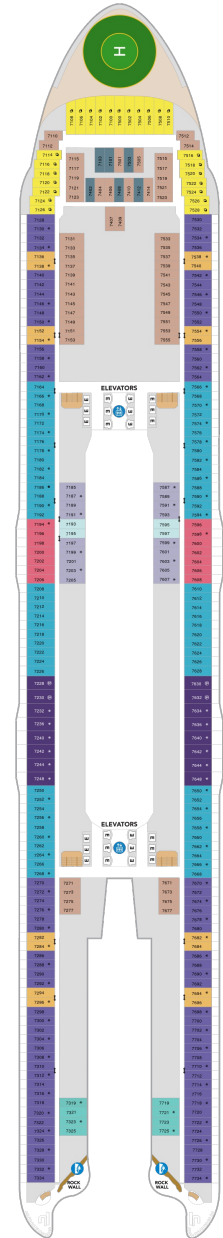

アクアシアタースイート（1ベッドルーム） 52.0㎡+41.8㎡

A3

ツインベッド、シッティングエリア、窓、バスタブ、フラットテレビ、電話、クローゼット、ドライヤー、タオル・バスタオル、シャンプー、110/220V共有電源、バスローブ、リビングエリア、バルコニー、シャワー、化粧台、ミニバー、金庫、石鹸、室内温度調節、最大収容人数4名 ※スカイクラスのスイート特典が付きま。 コンシェルジュサービス/インターネット無料/乗船日の水のサービス/スイート専用ラウンジ・エリア利用/スイート専用ダイニング利用可/優先乗船・下船/船内レストラン・イベント優先予約/ワンランク上の客室アメニティ/客室にコーヒーマシン

オーナーズスイート 80.0㎡+21.0㎡

OS

ツインベッド、シッティングエリア、窓、バスタブ、フラットテレビ、電話、クローゼット、ドライヤー、タオル・バスタオル、シャンプー、110/220V共有電源、バスローブ、リビングエリア、バルコニー、シャワー、化粧台、ミニバー、金庫、石鹸、室内温度調節、最大収容人数4名 ※スカイクラスのスイート特典が付きま。 コンシェルジュサービス/インターネット無料/乗船日の水のサービス/スイート専用ラウンジ・エリア利用/スイート専用ダイニング利用可/優先乗船・下船/船内レストラン・イベント優先予約/ワンランク上の客室アメニティ/客室にコーヒーマシン

スカイジュニアスイート 28.0㎡+11.3㎡

JY

ツインベッド、ソファベッド付シッティングエリア、窓、バルコニー、バスタブ付浴室、フラットテレビ、電話、クローゼット、ドライヤー、タオル・バスタオル、バスローブ、化粧台、ミニバー、金庫、石鹸、110/220V共有電源、室内温度調節、最大収容人数4-5名 ※スカイのスイート客室特典が付きま。 コンシェルジュサービス/インターネット無料/乗船日の水のサービス/スイート専用ラウンジ・エリア利用/スイート専用ダイニング利用可/優先乗船・下船/船内レストラン・イベント優先予約/ワンランク上の客室アメニティ/客室にコーヒーマシン ※客室の写真、見取図は一例です。客室によりレイアウト、内装や、最大収容人数が異なる場合があります。

船首

JY	1C	2C	CB	1D	2D
3D	4D	4U	1V	2V	4V

J3	1C	2C	CB	1D	2D
3D	4D	1N	4N	2T	4U
		2V	4V		

船尾

△ 3名用客室

✳ 4名用客室

⊕ 5名以上用客室

↔ コネクティングルーム