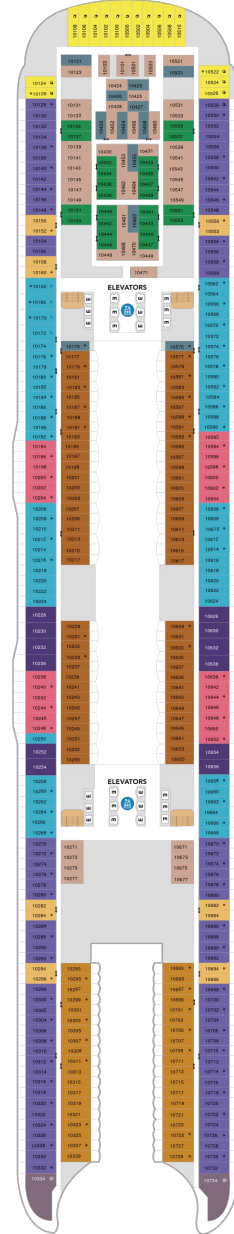

デッキ8F

デッキ9F

デッキ10F

船首

A1 J3 1C 2C CB 1D
2D 3D 4D 1I 2I 4N
CI 4U 4V

A2 J4 1D 2D 3D 4D
1I 2I 4N 2S CI 4U
4V

A2 J4 1C 2C CB 1D
2D 3D 4D 1I 2I 1J
2J 1N 4N CI 4U 4V

船尾

△ 3名用客室

✳ 4名用客室

☐ 5名以上用客室

↕ コネクティングルーム

♿ 車いす対応客室 (全室シャワールーム)

◻ 視界が遮られる客室・遮られる率

デッキ11F

デッキ12F

デッキ14F

船首

A3	J4	1A	1C	2C	CB
1D	2D	3D	4D	1I	2I
1J	2J	1K	1N	4N	1R
		4U	4V		

A3	J4	1C	2C	CB	1D
2D	3D	4D	1I	2I	1J
	2J	4U	2V	4V	

SO	A3	J3	J4	1C	2C
CB	1D	2D	3D	4D	1I
2I	1J	2J	4U	2V	4V