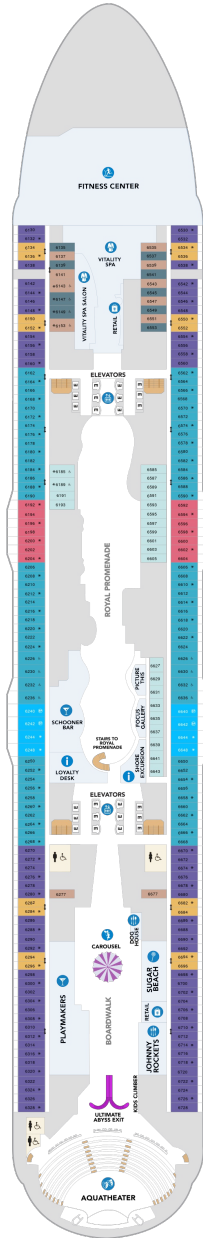

アクアシアタースイート（1ベッドルーム） 52.0㎡+41.8㎡

A3

ツインベッド、シッティングエリア、窓、バスタブ、フラットテレビ、電話、クローゼット、ドライヤー、タオル・バスタオル、シャンプー、110/220V共有電源、バスローブ、リビングエリア、バルコニー、シャワー、化粧台、ミニバー、金庫、石鹸、室内温度調節、最大収容人数4名 ※スカイクラスのスイート特典が付きま。 コンシェルジュサービス/インターネット無料/乗船日の水のサービス/スイート専用ラウンジ・エリア利用/スイート専用ダイニング利用可/優先乗船・下船/船内レストラン・イベント優先予約/ワンランク上の客室アメニティ/客室にコーヒーマシン

オーナーズスイート 80.0㎡+21.0㎡

OS

ツインベッド、シッティングエリア、窓、バスタブ、フラットテレビ、電話、クローゼット、ドライヤー、タオル・バスタオル、シャンプー、110/220V共有電源、バスローブ、リビングエリア、バルコニー、シャワー、化粧台、ミニバー、金庫、石鹸、室内温度調節、最大収容人数4名 ※スカイクラスのスイート特典が付きま。 コンシェルジュサービス/インターネット無料/乗船日の水のサービス/スイート専用ラウンジ・エリア利用/スイート専用ダイニング利用可/優先乗船・下船/船内レストラン・イベント優先予約/ワンランク上の客室アメニティ/客室にコーヒーマシン

スカイジュニアスイート 28.0㎡+11.3㎡

JY

ツインベッド、ソファベッド付シッティングエリア、窓、バルコニー、バスタブ付浴室、フラットテレビ、電話、クローゼット、ドライヤー、タオル・バスタオル、バスローブ、化粧台、ミニバー、金庫、石鹸、110/220V共有電源、室内温度調節、最大収容人数4-5名 ※スカイのスイート客室特典が付きま。 コンシェルジュサービス/インターネット無料/乗船日の水のサービス/スイート専用ラウンジ・エリア利用/スイート専用ダイニング利用可/優先乗船・下船/船内レストラン・イベント優先予約/ワンランク上の客室アメニティ/客室にコーヒーマシン ※客室の写真、見取図は一例です。客室によりレイアウト、内装や、最大収容人数が異なる場合があります。

船首

JY	1C	2C	CB	1D	2D
3D	4D	4U	1V	2V	4V

J3	1C	2C	CB	1D	2D
3D	4D	1N	4N	2T	4U
		2V	4V		

船尾

△ 3名用客室

✳ 4名用客室

⊕ 5名以上用客室

↔ コネクティングルーム