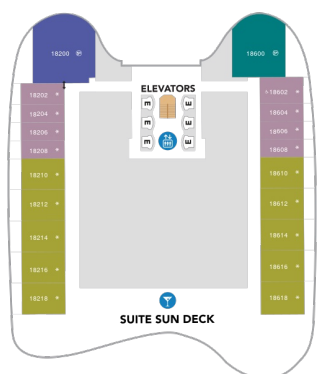

海側客室 カテゴリー一覧

ウルトラスーパーリア（ファミリー）海側 25.5㎡

1K

ツインベッド、シッティングエリア、窓、フラットテレビ、電話、クローゼット、ドライヤー、タオル・バスタオル、シャンプー、110/220V共有電源、シャワー、化粧台、ミニバー、金庫、石鹸、室内温度調節、最大収容人数6名 ※客室の写真、見取図は一例です。客室によりレイアウト、内装や、最大収容人数が異なる場合があります。

スタンダード海側 16.6㎡

△ 3名用客室

✳ 4名用客室

☐ 5名以上用客室

↕ コネクティングルーム

♿ 車いす対応客室 (全室シャワールーム)

◻ 視界が遮られる客室・遮られる率

デッキ15F

デッキ16F

デッキ17F

船首

船尾

- △ 3名用客室
- * 4名用客室
- 5名以上用客室

- ↔ コネクティングルーム
- ♿ 車いす対応客室 (全室シャワールーム)
- ◻ 視界が遮られる客室・遮られる率

デッキ18F

船首

RL US L1 OS

船尾

△ 3名用客室

* 4名用客室

5+ 5名以上用客室

↕ コネクティングルーム

♿ 車いす対応客室 (全室シャワールーム)

◻ 視界が遮られる客室・遮られる率