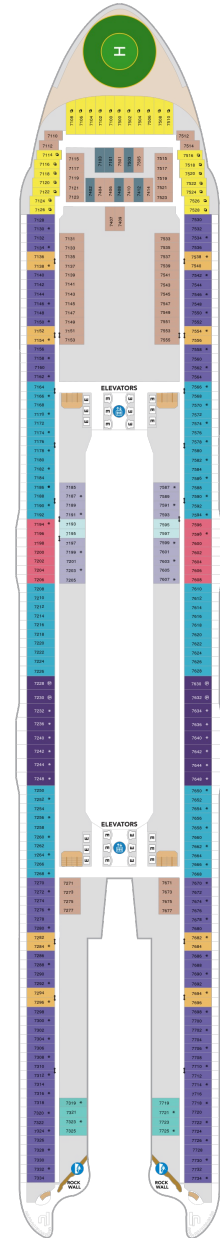

アクアシアタースイート（1ベッドルーム） 52.0㎡+41.8㎡

A3

ツインベッド、シッティングエリア、窓、バスタブ、フラットテレビ、電話、クローゼット、ドライヤー、タオル・バスタオル、シャンプー、110/220V共有電源、バスローブ、リビングエリア、バルコニー、シャワー、化粧台、ミニバー、金庫、石鹸、室内温度調節、最大収容人数4名 ※スカイクラスのスイート特典が付きま。 コンシェルジュサービス/インターネット無料/乗船日の水のサービス/スイート専用ラウンジ・エリア利用/スイート専用ダイニング利用可/優先乗船・下船/船内レストラン・イベント優先予約/ワンランク上の客室アメニティ/客室にコーヒーマシン

オーナーズスイート 80.0㎡+21.0㎡

OS

ツインベッド、シッティングエリア、窓、バスタブ、フラットテレビ、電話、クローゼット、ドライヤー、タオル・バスタオル、シャンプー、110/220V共有電源、バスローブ、リビングエリア、バルコニー、シャワー、化粧台、ミニバー、金庫、石鹸、室内温度調節、最大収容人数4名 ※スカイクラスのスイート特典が付きま。 コンシェルジュサービス/インターネット無料/乗船日の水のサービス/スイート専用ラウンジ・エリア利用/スイート専用ダイニング利用可/優先乗船・下船/船内レストラン・イベント優先予約/ワンランク上の客室アメニティ/客室にコーヒーマシン

スカイジュニアスイート 28.0㎡+11.3㎡

JY

ツインベッド、ソファベッド付シッティングエリア、窓、バルコニー、バスタブ付浴室、フラットテレビ、電話、クローゼット、ドライヤー、タオル・バスタオル、バスローブ、化粧台、ミニバー、金庫、石鹸、110/220V共有電源、室内温度調節、最大収容人数4-5名 ※スカイのスイート客室特典が付きま。 コンシェルジュサービス/インターネット無料/乗船日の水のサービス/スイート専用ラウンジ・エリア利用/スイート専用ダイニング利用可/優先乗船・下船/船内レストラン・イベント優先予約/ワンランク上の客室アメニティ/客室にコーヒーマシン ※客室の写真、見取図は一例です。客室によりレイアウト、内装や、最大収容人数が異なる場合があります。

船首

JY	1C	2C	CB	1D	2D
3D	4D	4U	1V	2V	4V

J3	1C	2C	CB	1D	2D
3D	4D	1N	4N	2T	4U
		2V	4V		

船尾

△ 3名用客室

✳ 4名用客室

⊕ 5名以上用客室

↔ コネクティングルーム