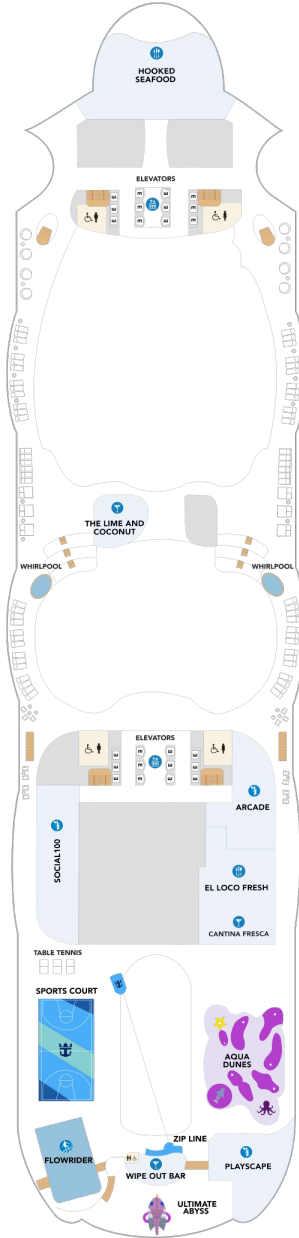

プロムナード 16.7㎡

2T

ツインベッド、シッティングエリア、窓、フラットテレビ、電話、クローゼット、ドライヤー、タオル・バスタオル、シャンプー、110/220V共有電源、シャワー、化粧台、ミニバー、金庫、石鹸、室内温度調節、最大収容人数4名 ※客室の写真、見取図は一例です。客室によりレイアウト、内装や、最大収容人数が異なる場合があります。

コネクティング内側 16.0㎡

CI

ツインベッド、シッティングエリア、フラットテレビ、電話、クローゼット、ドライヤー、タオル・バスタオル、シャンプー、110/220V共有電源、シャワー、化粧台、ミニバー、金庫、石鹸、室内温度調節、最大収容人数2名 ※客室の写真、見取図は一例です。客室によりレイアウト、内装や、最大収容人数が異なる場合があります。 ※2名定員のスタンダード内側2室がコネクティングになったカテゴリーです。1室ずつご予約が必要です。

船首

JY	1C	2C	CB	1D	2D
3D	4D	4U	1V	2V	4V

J3	1C	2C	CB	1D	2D
3D	4D	1N	4N	2T	4U
		2V	4V		

船尾

△ 3名用客室

✳ 4名用客室

⊕ 5名以上用客室

↔ コネクティングルーム

A3	J4	1A	1C	2C	CB
1D	2D	3D	4D	1I	2I
1J	2J	1K	1N	4N	1R
		4U	4V		

A3	J4	1C	2C	CB	1D
2D	3D	4D	1I	2I	1J
	2J	4U	2V	4V	

SO	A3	J3	J4	1C	2C
CB	1D	2D	3D	4D	1I
2I	1J	2J	4U	2V	4V

船尾

△ 3名用客室

✳ 4名用客室

⊕ 5名以上用客室

↕ コネクティングルーム

♿ 車いす対応客室 (全室シャワールーム)

◻ 視界が遮られる客室・遮られる率

デッキ15F

デッキ16F

デッキ17F

船首

船尾

- △ 3名用客室
- * 4名用客室
- 5名以上用客室