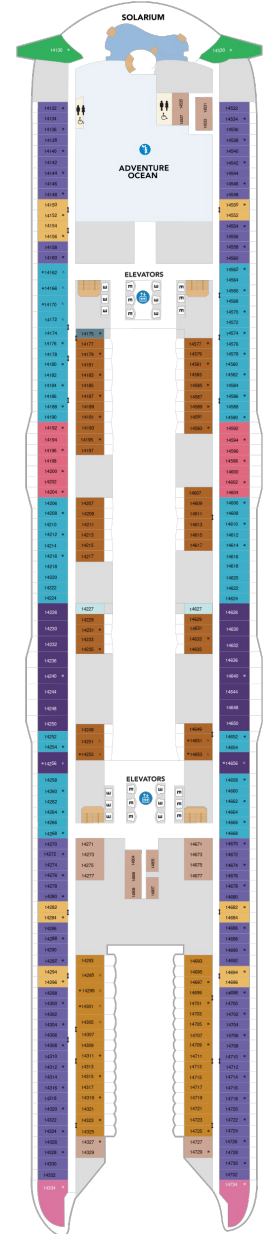

デッキ11F

デッキ12F

デッキ14F

船首

A3	J4	1A	1C	2C	CB
1D	2D	3D	4D	1I	2I
1J	2J	1K	1N	4N	1R
		4U	4V		

A3	J4	1C	2C	CB	1D
2D	3D	4D	1I	2I	1J
	2J	4U	2V	4V	

SO	A3	J3	J4	1C	2C
CB	1D	2D	3D	4D	1I
2I	1J	2J	4U	2V	4V

船尾

△ 3名用客室

✳ 4名用客室

⊕ 5名以上用客室

↕ コネクティングルーム

♿ 車いす対応客室 (全室シャワールーム)

◻ 視界が遮られる客室・遮られる率