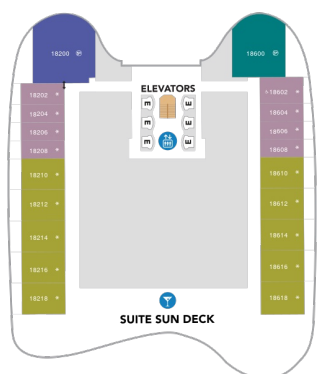

海側客室 カテゴリー一覧

ウルトラスーパーリア（ファミリー）海側 25.5㎡

1K

ツインベッド、シッティングエリア、窓、フラットテレビ、電話、クローゼット、ドライヤー、タオル・バスタオル、シャンプー、110/220V共有電源、シャワー、化粧台、ミニバー、金庫、石鹸、室内温度調節、最大収容人数6名 ※客室の写真、見取図は一例です。客室によりレイアウト、内装や、最大収容人数が異なる場合があります。

スタンダード海側 16.6㎡

A3	J4	1A	1C	2C	CB
1D	2D	3D	4D	1I	2I
1J	2J	1K	1N	4N	1R
		4U	4V		

A3	J4	1C	2C	CB	1D
2D	3D	4D	1I	2I	1J
	2J	4U	2V	4V	

SO	A3	J3	J4	1C	2C
CB	1D	2D	3D	4D	1I
2I	1J	2J	4U	2V	4V

船尾

△ 3名用客室

✳ 4名用客室

⊕ 5名以上用客室

↕ コネクティングルーム

♿ 車いす対応客室 (全室シャワールーム)

◻ 視界が遮られる客室・遮られる率

デッキ15F

デッキ16F

デッキ17F

船首

船尾

- △ 3名用客室
- * 4名用客室
- 5名以上用客室

- ↔ コネクティングルーム
- ♿ 車いす対応客室 (全室シャワールーム)
- ◻ 視界が遮られる客室・遮られる率

デッキ18F

船首

RL US L1 OS

船尾

△ 3名用客室

* 4名用客室

5+ 5名以上用客室