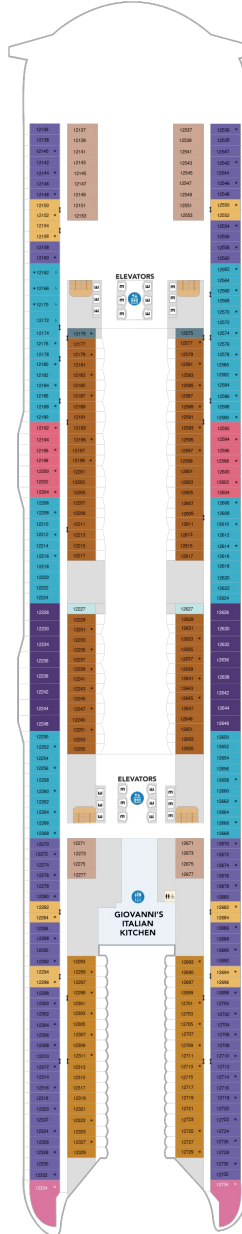

デッキ11F

デッキ12F

デッキ14F

船首

A3	J4	1A	1C	2C	CB
1D	2D	3D	4D	1I	2I
1J	2J	1K	1N	4N	1R
		4U	4V		

A3	J4	1C	2C	CB	1D
2D	3D	4D	1I	2I	1J
	2J	4U	2V	4V	

SO	A3	J3	J4	1C	2C
CB	1D	2D	3D	4D	1I
2I	1J	2J	4U	2V	4V

船尾

△ 3名用客室

✳ 4名用客室

⊕ 5名以上用客室

↕ コネクティングルーム

♿ 車いす対応客室 (全室シャワールーム)

◻ 視界が遮られる客室・遮られる率