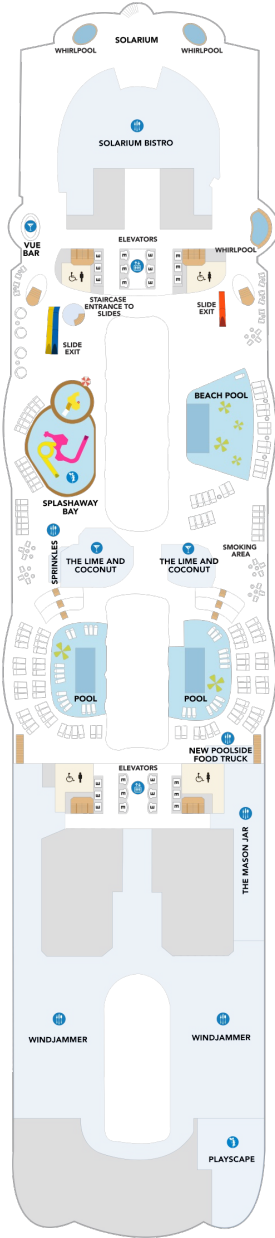

プロムナード 16.7㎡

2T

ツインベッド、シッティングエリア、窓、フラットテレビ、電話、クローゼット、ドライヤー、タオル・バスタオル、シャンプー、110/220V共有電源、シャワー、化粧台、ミニバー、金庫、石鹸、室内温度調節、最大収容人数4名 ※客室の写真、見取図は一例です。客室によりレイアウト、内装や、最大収容人数が異なる場合があります。

コネクティング内側 16.0㎡

CI

ツインベッド、シッティングエリア、フラットテレビ、電話、クローゼット、ドライヤー、タオル・バスタオル、シャンプー、110/220V共有電源、シャワー、化粧台、ミニバー、金庫、石鹸、室内温度調節、最大収容人数2名 ※客室の写真、見取図は一例です。客室によりレイアウト、内装や、最大収容人数が異なる場合があります。 ※2名定員のスタンダード内側2室がコネクティングになったカテゴリーです。1室ずつご予約が必要です。

船首

JY	1C	2C	CB	1D	2D
3D	4D	4U	1V	2V	4V

J3	1C	2C	CB	1D	2D
3D	4D	1N	4N	2T	4U
		2V	4V		

船尾

△ 3名用客室

✳ 4名用客室

⊕ 5名以上用客室

↔ コネクティングルーム

A3	J4	1A	1C	2C	CB
1D	2D	3D	4D	1I	2I
1J	2J	1K	1N	4N	1R
		4U	4V		

A3	J4	1C	2C	CB	1D
2D	3D	4D	1I	2I	1J
	2J	4U	2V	4V	

SO	A3	J3	J4	1C	2C
CB	1D	2D	3D	4D	1I
2I	1J	2J	4U	2V	4V

船尾

△ 3名用客室

✳ 4名用客室

⊕ 5名以上用客室

↕ コネクティングルーム

♿ 車いす対応客室 (全室シャワールーム)

◻ 視界が遮られる客室・遮られる率

デッキ15F

デッキ16F

デッキ17F

船首

船尾

- △ 3名用客室
- * 4名用客室
- 5名以上用客室