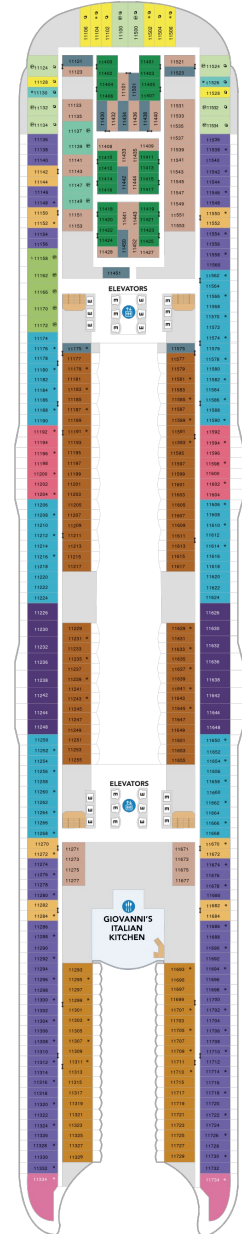

デッキ11F

デッキ12F

デッキ14F

船首

A3	J4	1A	1C	2C	CB
1D	2D	3D	4D	1I	2I
1J	2J	1K	1N	4N	1R
		4U	4V		

A3	J4	1C	2C	CB	1D
2D	3D	4D	1I	2I	1J
	2J	4U	2V	4V	

SO	A3	J3	J4	1C	2C
CB	1D	2D	3D	4D	1I
2I	1J	2J	4U	2V	4V

船尾

△ 3名用客室

✳ 4名用客室

⊕ 5名以上用客室

↕ コネクティングルーム

♿ 車いす対応客室 (全室シャワールーム)

◻ 視界が遮られる客室・遮られる率