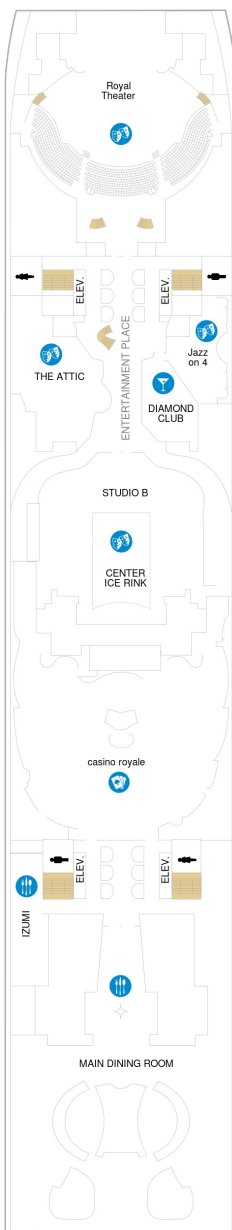

海側バルコニー 16.9㎡+4.6㎡

1D 2D 3D 4D 5D

ツインベッド、シッティングエリア、窓、フラットテレビ、電話、クローゼット、ドライヤー、タオル・バスタオル、シャンプー、110/220V共有電源、バルコニー、シャワー、化粧台、ミニバー、金庫、石鹸、室内温度調節、最大収容人数4名 ※客室の写真、見取図は一例です。客室によりレイアウト、内装や、最大収容人数が異なる場合があります。

ボードウォークバルコニー 16.9㎡+4.8㎡

プロムナード 18.0㎡

2T

ツインベッド、シッティングエリア、窓、フラットテレビ、電話、クローゼット、ドライヤー、タオル・バスタオル、シャンプー、110/220V共有電源、シャワー、化粧台、ミニバー、金庫、石鹸、室内温度調節、最大収容人数2名 ※客室の写真、見取図は一例です。客室によりレイアウト、内装や、最大収容人数が異なる場合があります。

コネクティング内側 15.9㎡

CI

ツインベッド、シッティングエリア、フラットテレビ、電話、クローゼット、ドライヤー、タオル・バスタオル、シャンプー、110/220V共有電源、シャワー、化粧台、ミニバー、金庫、石鹸、室内温度調節、最大収容人数2名 ※客室の写真、見取図は一例です。客室によりレイアウト、内装や、最大収容人数が異なる場合があります。 ※2名定員のスタンダード内側2室がコネクティングになったカテゴリーです。1室ずつご予約が必要です。

スタンダード内側 (バーチャルバルコニー) 15.9㎡

4U

ツインベッド、シッティングエリア、フラットテレビ、電話、クローゼット、ドライヤー、タオル・バスタオル、シャンプー、110/220V共有電源、シャワー、化粧台、ミニバー、金庫、石鹸、室内温度調節、最大収容人数4名 ※客室の写真、見取図は一例です。客室によりレイアウト、内装や、最大収容人数が異なる場合があります。

スタンダード内側 13.8㎡

1V 2V 3V 4V

ツインベッド、シッティングエリア、フラットテレビ、電話、クローゼット、ドライヤー、タオル・バスタオル、シャンプー、110/220V共有電源、シャワー、化粧台、ミニバー、金庫、石鹸、室内温度調節、最大収容人数4名 ※客室の写真、見取図は一例です。客室によりレイアウト、内装や、最大収容人数が異なる場合があります。

デッキ3F

デッキ4F

デッキ5F

船首

1N 2N CI 1V 2V

船尾

△ 3名用客室