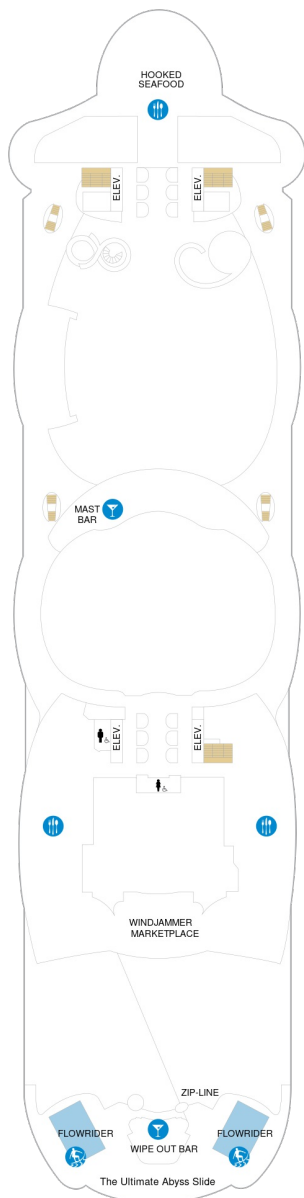

海側バルコニー 16.9㎡+4.6㎡

1D 2D 3D 4D 5D

ツインベッド、シッティングエリア、窓、フラットテレビ、電話、クローゼット、ドライヤー、タオル・バスタオル、シャンプー、110/220V共有電源、バルコニー、シャワー、化粧台、ミニバー、金庫、石鹸、室内温度調節、最大収容人数4名 ※客室の写真、見取図は一例です。客室によりレイアウト、内装や、最大収容人数が異なる場合があります。

ボードウォークバルコニー 16.9㎡+4.8㎡

プロムナード 18.0㎡

2T

ツインベッド、シッティングエリア、窓、フラットテレビ、電話、クローゼット、ドライヤー、タオル・バスタオル、シャンプー、110/220V共有電源、シャワー、化粧台、ミニバー、金庫、石鹸、室内温度調節、最大収容人数2名 ※客室の写真、見取図は一例です。客室によりレイアウト、内装や、最大収容人数が異なる場合があります。

コネクティング内側 15.9㎡

CI

ツインベッド、シッティングエリア、フラットテレビ、電話、クローゼット、ドライヤー、タオル・バスタオル、シャンプー、110/220V共有電源、シャワー、化粧台、ミニバー、金庫、石鹸、室内温度調節、最大収容人数2名 ※客室の写真、見取図は一例です。客室によりレイアウト、内装や、最大収容人数が異なる場合があります。 ※2名定員のスタンダード内側2室がコネクティングになったカテゴリーです。1室ずつご予約が必要です。

デッキ16F

デッキ17F

デッキ18F

船首

RL US TL L1

船尾

△ 3名用客室

* 4名用客室

□ 5名以上用客室

↕ コネクティングルーム

♿ 車いす対応客室 (全室シャワールーム)

◻ 視界が遮られる客室・遮られる率