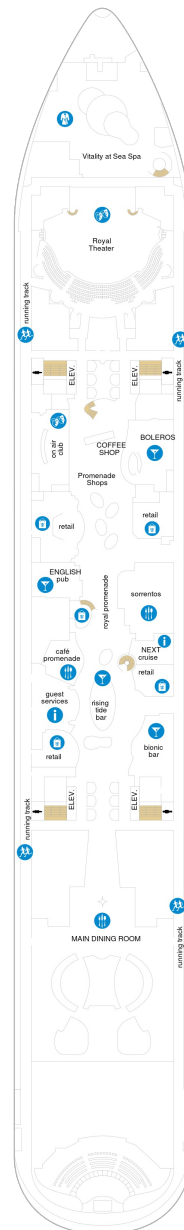

1I 2I

ツインベッド、シッティングエリア、窓、フラットテレビ、電話、クローゼット、ドライヤー、タオル・バスタオル、シャンプー、110/220V共有電源、バルコニー、シャワー、化粧台、ミニバー、金庫、石鹸、室内温度調節、最大収容人数4名 ※客室の写真、見取図は一例です。客室によりレイアウト、内装や、最大収容人数が異なる場合があります。

セントラルパークバルコニー 16.9㎡+4.8㎡

1J 2J

ツインベッド、シッティングエリア、窓、フラットテレビ、電話、クローゼット、ドライヤー、タオル・バスタオル、シャンプー、110/220V共有電源、バルコニー、シャワー、化粧台、ミニバー、金庫、石鹸、室内温度調節、最大収容人数4名 ※客室の写真、見取図は一例です。客室によりレイアウト、内装や、最大収容人数が異なる場合があります。

1N 2N 4N

ツインベッド、シッティングエリア、窓、フラットテレビ、電話、クローゼット、ドライヤー、タオル・バスタオル、シャンプー、110/220V共有電源、シャワー、化粧台、ミニバー、金庫、石鹸、室内温度調節、最大収容人数4名 ※客室の写真、見取図は一例です。客室によりレイアウト、内装や、最大収容人数が異なる場合があります。

内側客室 カテゴリー一覽

スーペリア(ファミリー) 内側 24.1㎡

1R

スタンダード内側 (バーチャルバルコニー) 15.9㎡

4U

ツインベッド、シッティングエリア、フラットテレビ、電話、クローゼット、ドライヤー、タオル・バスタオル、シャンプー、110/220V共有電源、シャワー、化粧台、ミニバー、金庫、石鹸、室内温度調節、最大収容人数4名 ※客室の写真、見取図は一例です。客室によりレイアウト、内装や、最大収容人数が異なる場合があります。

スタンダード内側 13.8㎡

1V 2V 3V 4V

ツインベッド、シッティングエリア、フラットテレビ、電話、クローゼット、ドライヤー、タオル・バスタオル、シャンプー、110/220V共有電源、シャワー、化粧台、ミニバー、金庫、石鹸、室内温度調節、最大収容人数4名 ※客室の写真、見取図は一例です。客室によりレイアウト、内装や、最大収容人数が異なる場合があります。

デッキ3F

デッキ4F

デッキ5F

船首

1N 2N CI 1V 2V

船尾

△ 3名用客室