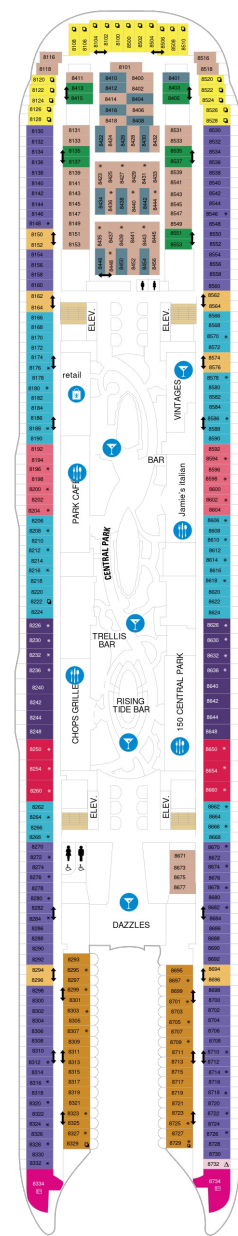

デッキ6F

デッキ7F

デッキ8F

船首

GS	J3	J4	1C	2C	CB
1D	2D	3D	4D	5D	CI
4U	1V	2V	3V	4V	

GS	J3	J4	2C	CB	1D
2D	3D	4D	5D	4N	2T
CI	4U	1V	3V	4V	

A1	GS	J3	J4	1C	2C
CB	1D	2D	3D	4D	5D
1I	2I	4N	CI	4U	3V
					4V

船尾

△ 3名用客室

* 4名用客室

5+ 5名以上用客室

↕ コネクティングルーム

♿ 車いす対応客室 (全室シャワールーム)

◻ 視界が遮られる客室・遮られる率