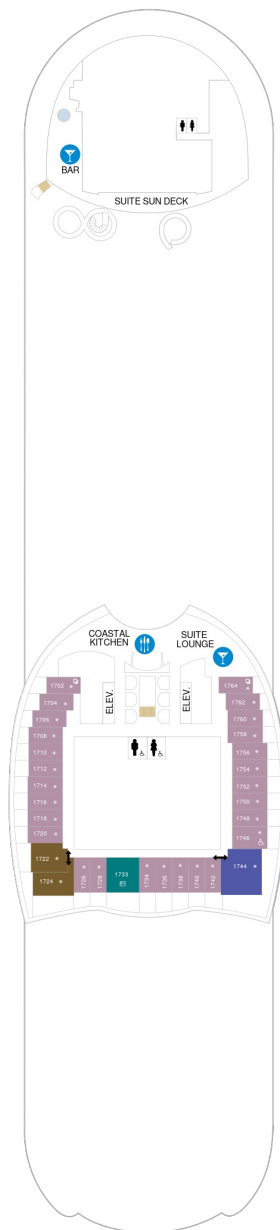

コネクティングバルコニー 16.9㎡+4.6㎡

CB

ツインベッド、シッティングエリア、窓、フラットテレビ、電話、クローゼット、ドライヤー、タオル・バスタオル、シャンプー、110/220V共有電源、バルコニー、シャワー、化粧台、ミニバー、金庫、石鹸、室内温度調節、最大収容人数2名 ※客室の写真、見取図は一例です。客室によりレイアウト、内装や、最大収容人数が異なる場合があります。 ※2名定員の海側バルコニー2室がコネクティングになったカテゴリーです。1室ずつご予約が必要です。

海側バルコニー 16.9㎡+4.6㎡

1D 2D 3D 4D 5D

ツインベッド、シッティングエリア、窓、フラットテレビ、電話、クローゼット、ドライヤー、タオル・バスタオル、シャンプー、110/220V共有電源、バルコニー、シャワー、化粧台、ミニバー、金庫、石鹸、室内温度調節、最大収容人数4名 ※客室の写真、見取図は一例です。客室によりレイアウト、内装や、最大収容人数が異なる場合があります。

ボードウォークバルコニー 16.9㎡+4.8㎡

プロムナード 18.0㎡

2T

ツインベッド、シッティングエリア、窓、フラットテレビ、電話、クローゼット、ドライヤー、タオル・バスタオル、シャンプー、110/220V共有電源、シャワー、化粧台、ミニバー、金庫、石鹸、室内温度調節、最大収容人数2名 ※客室の写真、見取図は一例です。客室によりレイアウト、内装や、最大収容人数が異なる場合があります。

コネクティング内側 15.9㎡

CI

ツインベッド、シッティングエリア、フラットテレビ、電話、クローゼット、ドライヤー、タオル・バスタオル、シャンプー、110/220V共有電源、シャワー、化粧台、ミニバー、金庫、石鹸、室内温度調節、最大収容人数2名 ※客室の写真、見取図は一例です。客室によりレイアウト、内装や、最大収容人数が異なる場合があります。 ※2名定員のスタンダード内側2室がコネクティングになったカテゴリーです。1室ずつご予約が必要です。

デッキ16F

デッキ17F

デッキ18F

船首

RL US TL L1

船尾

△ 3名用客室

* 4名用客室