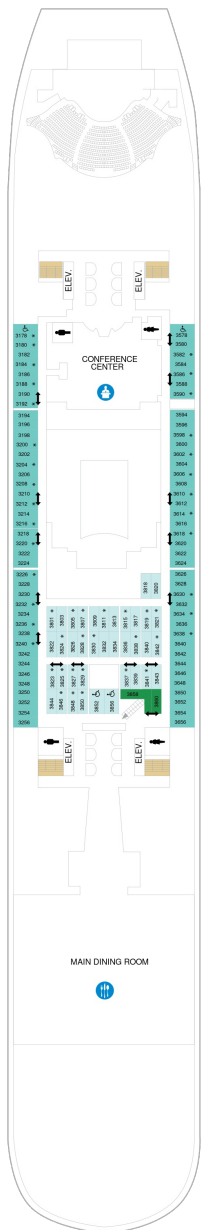

1A

ツインベッド、シッティングエリア、窓、フラットテレビ、電話、クローゼット、ドライヤー、タオル・バスタオル、シャンプー、110/220V共有電源、バルコニー、シャワー、化粧台、ミニバー、金庫、石鹸、室内温度調節、最大収容人数6名 ※客室の写真、見取図は一例です。客室によりレイアウト、内装や、最大収容人数が異なる場合があります。

海側ラージバルコニー 16.9㎡+7.4㎡

1C 2C

ツインベッド、シッティングエリア、窓、フラットテレビ、電話、クローゼット、ドライヤー、タオル・バスタオル、シャンプー、110/220V共有電源、バルコニー、シャワー、化粧台、ミニバー、金庫、石鹸、室内温度調節、最大収容人数4名 ※客室の写真、見取図は一例です。客室によりレイアウト、内装や、最大収容人数が異なる場合があります。

1I 2I

ツインベッド、シッティングエリア、窓、フラットテレビ、電話、クローゼット、ドライヤー、タオル・バスタオル、シャンプー、110/220V共有電源、バルコニー、シャワー、化粧台、ミニバー、金庫、石鹸、室内温度調節、最大収容人数4名 ※客室の写真、見取図は一例です。客室によりレイアウト、内装や、最大収容人数が異なる場合があります。

セントラルパークバルコニー 16.9㎡+4.8㎡

1J 2J

ツインベッド、シッティングエリア、窓、フラットテレビ、電話、クローゼット、ドライヤー、タオル・バスタオル、シャンプー、110/220V共有電源、バルコニー、シャワー、化粧台、ミニバー、金庫、石鹸、室内温度調節、最大収容人数4名 ※客室の写真、見取図は一例です。客室によりレイアウト、内装や、最大収容人数が異なる場合があります。

プロムナード 18.0㎡

2T

ツインベッド、シッティングエリア、窓、フラットテレビ、電話、クローゼット、ドライヤー、タオル・バスタオル、シャンプー、110/220V共有電源、シャワー、化粧台、ミニバー、金庫、石鹸、室内温度調節、最大収容人数2名 ※客室の写真、見取図は一例です。客室によりレイアウト、内装や、最大収容人数が異なる場合があります。

コネクティング内側 15.9㎡

CI

ツインベッド、シッティングエリア、フラットテレビ、電話、クローゼット、ドライヤー、タオル・バスタオル、シャンプー、110/220V共有電源、シャワー、化粧台、ミニバー、金庫、石鹸、室内温度調節、最大収容人数2名 ※客室の写真、見取図は一例です。客室によりレイアウト、内装や、最大収容人数が異なる場合があります。 ※2名定員のスタンダード内側2室がコネクティングになったカテゴリーです。1室ずつご予約が必要です。

ツインベッド、シッティングエリア、フラットテレビ、電話、クローゼット、ドライヤー、タオル・バスタオル、シャンプー、110/220V共有電源、シャワー、化粧台、ミニバー、金庫、石鹸、室内温度調節、最大収容人数4名 ※客室の写真、見取図は一例です。客室によりレイアウト、内装や、最大収容人数が異なる場合があります。

デッキ3F

デッキ4F

デッキ5F

船首

1N 2N CI 1V 2V

船尾

△ 3名用客室