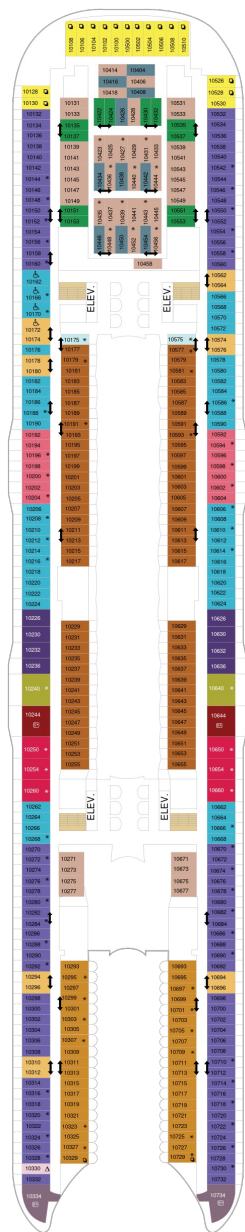

デッキ9F

デッキ10F

デッキ11F

船首

A2	GT	GS	J4	1C	2C
CB	1D	2D	3D	4D	5D
1I	2I	4N	2S	CI	4U
1V	3V	4V			

A2	OS	GT	GS	J4	1C
2C	CB	1D	2D	3D	4D
5D	1I	2I	1J	2J	4N
CI	4U	1V	3V	4V	

A3	OS	GS	J4	1A	1C
2C	CB	1D	2D	3D	4D
5D	1I	2I	1J	2J	1K
4N	1R	CI	4U	1V	3V
					4V

船尾

- △ 3名用客室
- 4名用客室
- 5名以上用客室

- ↕ コネクティングルーム
- ♿ 車いす対応客室 (全室シャワールーム)
- ◻ 視界が遮られる客室・遮られる率