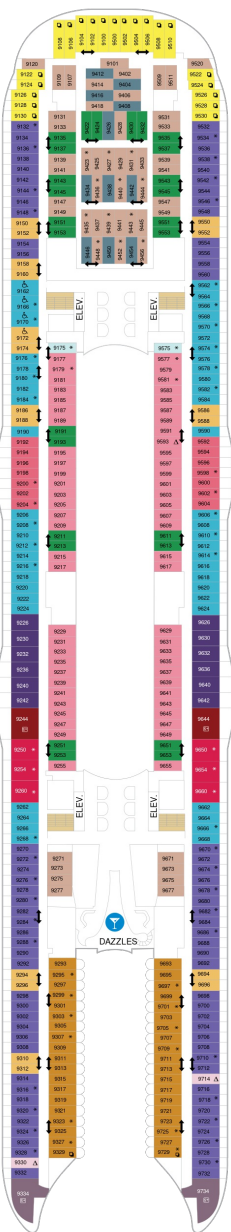

デッキ9F

デッキ10F

デッキ11F

船首

A2	GT	GS	J4	1C	2C
CB	1D	2D	3D	4D	5D
1I	2I	4N	2S	CI	4U
1V	3V	4V			

A2	OS	GT	GS	J4	1C
2C	CB	1D	2D	3D	4D
5D	1I	2I	1J	2J	4N
CI	4U	1V	3V	4V	

A3	OS	GS	J4	1A	1C
2C	CB	1D	2D	3D	4D
5D	1I	2I	1J	2J	1K
4N	1R	CI	4U	1V	3V
					4V

船尾

- △ 3名用客室
- 4名用客室
- 5名以上用客室

- ↕ コネクティングルーム
- ♿ 車いす対応客室 (全室シャワールーム)
- ◻ 視界が遮られる客室・遮られる率