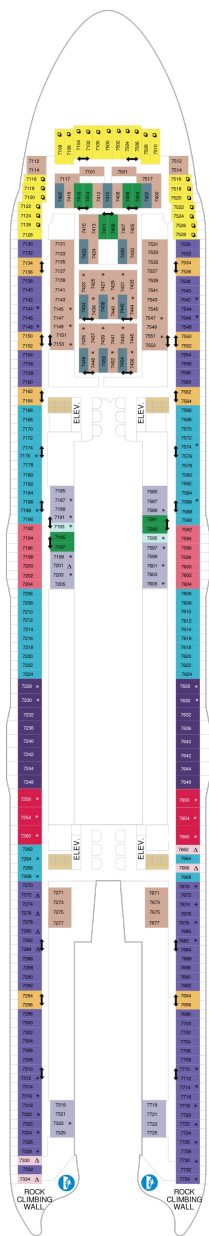

海側バルコニー 16.9㎡+4.6㎡

1D 2D 3D 4D 5D

ツインベッド、シッティングエリア、窓、フラットテレビ、電話、クローゼット、ドライヤー、タオル・バスタオル、シャンプー、110/220V共有電源、バルコニー、シャワー、化粧台、ミニバー、金庫、石鹸、室内温度調節、最大収容人数4名 ※客室の写真、見取図は一例です。客室によりレイアウト、内装や、最大収容人数が異なる場合があります。

ボードウォークバルコニー 16.9㎡+4.8㎡

1N 2N 4N

ツインベッド、シッティングエリア、窓、フラットテレビ、電話、クローゼット、ドライヤー、タオル・バスタオル、シャンプー、110/220V共有電源、シャワー、化粧台、ミニバー、金庫、石鹸、室内温度調節、最大収容人数4名 ※客室の写真、見取図は一例です。客室によりレイアウト、内装や、最大収容人数が異なる場合があります。

内側客室 カテゴリー一覽

スーペリア(ファミリー) 内側 24.1㎡

1R

プロムナード 18.0㎡

2T

ツインベッド、シッティングエリア、窓、フラットテレビ、電話、クローゼット、ドライヤー、タオル・バスタオル、シャンプー、110/220V共有電源、シャワー、化粧台、ミニバー、金庫、石鹸、室内温度調節、最大収容人数2名 ※客室の写真、見取図は一例です。客室によりレイアウト、内装や、最大収容人数が異なる場合があります。

コネクティング内側 15.9㎡

CI

ツインベッド、シッティングエリア、フラットテレビ、電話、クローゼット、ドライヤー、タオル・バスタオル、シャンプー、110/220V共有電源、シャワー、化粧台、ミニバー、金庫、石鹸、室内温度調節、最大収容人数2名 ※客室の写真、見取図は一例です。客室によりレイアウト、内装や、最大収容人数が異なる場合があります。 ※2名定員のスタンダード内側2室がコネクティングになったカテゴリーです。1室ずつご予約が必要です。

船首

GS	J3	J4	1C	2C	CB
1D	2D	3D	4D	5D	CI
4U	1V	2V	3V	4V	

GS	J3	J4	2C	CB	1D
2D	3D	4D	5D	4N	2T
CI	4U	1V	3V	4V	

A1	GS	J3	J4	1C	2C
CB	1D	2D	3D	4D	5D
1I	2I	4N	CI	4U	3V
					4V

船尾

△ 3名用客室

* 4名用客室

5+ 5名以上用客室