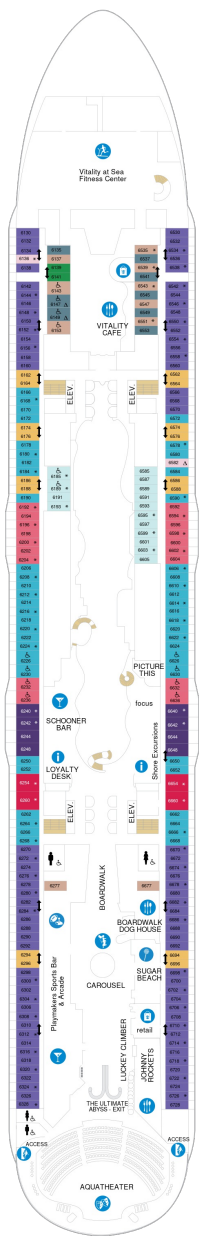

1N 2N 4N

ツインベッド、シッティングエリア、窓、フラットテレビ、電話、クローゼット、ドライヤー、タオル・バスタオル、シャンプー、110/220V共有電源、シャワー、化粧台、ミニバー、金庫、石鹸、室内温度調節、最大収容人数4名 ※客室の写真、見取図は一例です。客室によりレイアウト、内装や、最大収容人数が異なる場合があります。

内側客室 カテゴリー一覽

スーペリア(ファミリー) 内側 24.1㎡

1R

ツインベッド、シッティングエリア、フラットテレビ、電話、クローゼット、ドライヤー、タオル・バスタオル、シャンプー、110/220V共有電源、シャワー、化粧台、ミニバー、金庫、石鹸、室内温度調節、最大収容人数4名 ※客室の写真、見取図は一例です。客室によりレイアウト、内装や、最大収容人数が異なる場合があります。

デッキ3F

デッキ4F

デッキ5F

船首

1N 2N CI 1V 2V

船尾

△ 3名用客室

* 4名用客室

☐ 5名以上用客室

↕ コネクティングルーム

♿ 車いす対応客室 (全室シャワールーム)

◻ 視界が遮られる客室・遮られる率

デッキ6F

デッキ7F

デッキ8F

船首

GS	J3	J4	1C	2C	CB
1D	2D	3D	4D	5D	CI
4U	1V	2V	3V	4V	

GS	J3	J4	2C	CB	1D
2D	3D	4D	5D	4N	2T
CI	4U	1V	3V	4V	

A1	GS	J3	J4	1C	2C
CB	1D	2D	3D	4D	5D
1I	2I	4N	CI	4U	3V
					4V

船尾

△ 3名用客室

* 4名用客室

5+ 5名以上用客室