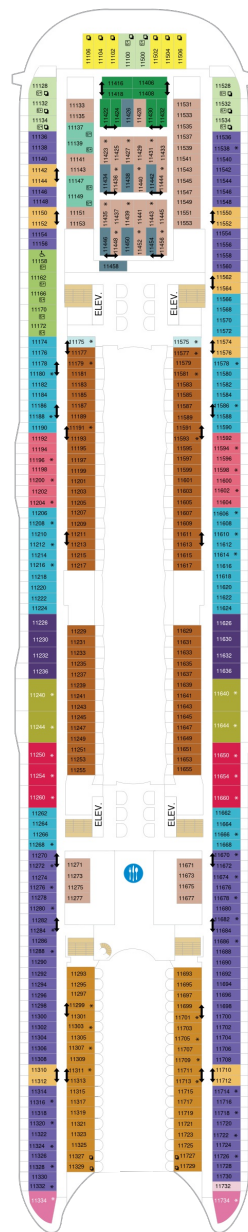

デッキ9F

デッキ10F

デッキ11F

船首

A2	GT	GS	J4	1C	2C
CB	1D	2D	3D	4D	5D
1I	2I	4N	2S	CI	4U
1V	3V	4V			

A2	OS	GT	GS	J4	1C
2C	CB	1D	2D	3D	4D
5D	1I	2I	1J	2J	4N
CI	4U	1V	3V	4V	

A3	OS	GS	J4	1A	1C
2C	CB	1D	2D	3D	4D
5D	1I	2I	1J	2J	1K
4N	1R	CI	4U	1V	3V
					4V

船尾

- △ 3名用客室
- 4名用客室
- 5名以上用客室

- ↕ コネクティングルーム
- ♿ 車いす対応客室 (全室シャワールーム)
- ◻ 視界が遮られる客室・遮られる率