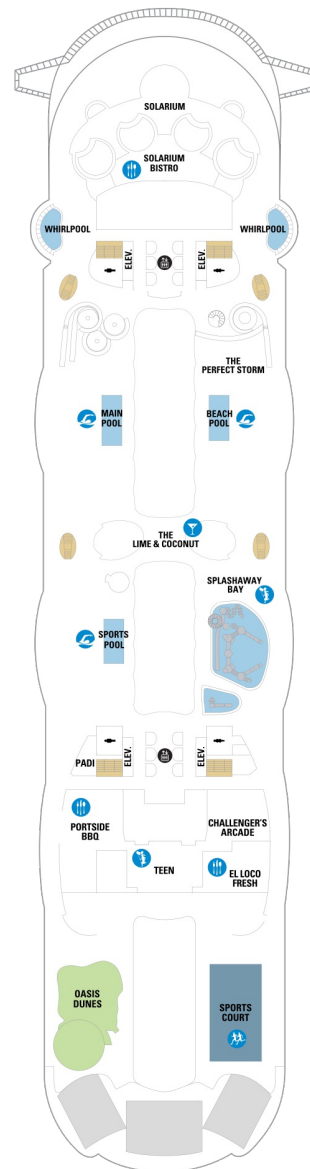

デッキ12F

デッキ14F

デッキ15F

船首

A3	GT	GS	J3	J4	1C
2C	1D	2D	3D	4D	5D
1I	2I	1J	2J	2T	1V
	2V	4V			

UP	A3	OS	GS	J3	J4
1C	2C	CB	1D	2D	3D
4D	5D	1I	2I	1J	2J
1L	1N	2N	4N	2V	3V
		4V			

船尾

△ 3名用客室

* 4名用客室

□ 5名以上用客室

⇄ コネクティングルーム

♿ 車いす対応客室 (全室シャワールーム)

◻ 視界が遮られる客室・遮られる率