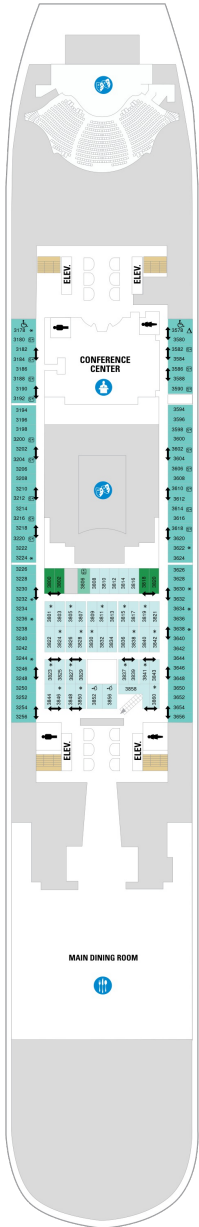

デッキ3F

デッキ4F

デッキ5F

船首

1N 2N CI 1V 2V

船尾

△ 3名用客室

* 4名用客室

5+ 5名以上用客室

↕ コネクティングルーム

♿ 車いす対応客室 (全室シャワールーム)

◻ 視界が遮られる客室・遮られる率

デッキ6F

デッキ7F

デッキ8F

船首

GS	J3	1C	2C	CB	1D
2D	3D	4D	CI	1V	2V
		3V	4V		

GS	J3	J4	1A	1C	2C
CB	1D	2D	3D	4D	5D
4N	2T	CI	1V	3V	4V

A1	GS	J3	1C	2C	CB
1D	2D	3D	4D	5D	1I
2I	4N	CI	3V	4V