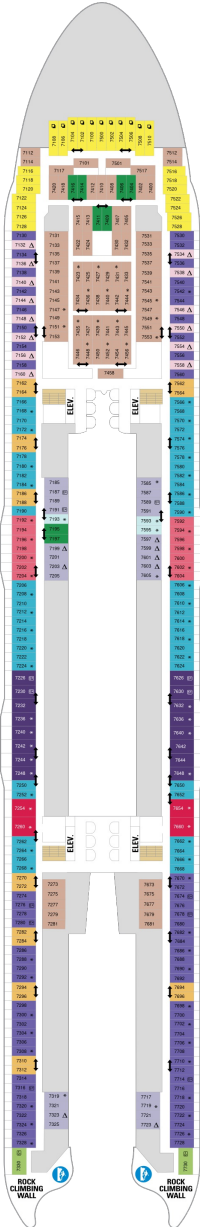

## 海側バルコニー 16.9㎡+4.6㎡

1D 2D 3D 4D 5D

ツインベッド、シッティングエリア、窓、フラットテレビ、電話、クローゼット、ドライヤー、タオル・バスタオル、シャンプー、110/220V共有電源、バルコニー、シャワー、化粧台、ミニバー、金庫、石鹸、室内温度調節、最大収容人数4名（3D-1部客室5名） ※客室の写真、見取図は一例です。客室によりレイアウト、内装や、最大収容人数が異なる場合があります。

## ボードウォークバルコニー 16.9㎡+4.8㎡

1I 2I

ツインベッド、シッティングエリア、窓、フラットテレビ、電話、クローゼット、ドライヤー、タオル・バスタオル、シャンプー、110/220V共有電源、バルコニー、シャワー、化粧台、ミニバー、金庫、石鹸、室内温度調節、最大収容人数4名 ※客室の写真、見取図は一例です。客室によりレイアウト、内装や、最大収容人数が異なる場合があります。

## スーペリア（ファミリー）内側 24.1㎡

1R

ツインベッド、シッティングエリア、フラットテレビ、電話、クローゼット、ドライヤー、タオル・バスタオル、シャンプー、110/220V共有電源、シャワー、化粧台、ミニバー、金庫、石鹸、室内温度調節、最大収容人数6名 ※客室の写真、見取図は一例です。客室によりレイアウト、内装や、最大収容人数が異なる場合があります。

デッキ6F

デッキ7F

デッキ8F

船首

GS	J3	1C	2C	CB	1D
2D	3D	4D	CI	1V	2V
		3V	4V		

GS	J3	J4	1A	1C	2C
CB	1D	2D	3D	4D	5D
4N	2T	CI	1V	3V	4V

A1	GS	J3	1C	2C	CB
1D	2D	3D	4D	5D	1I
2I	4N	CI	3V	4V	

船尾