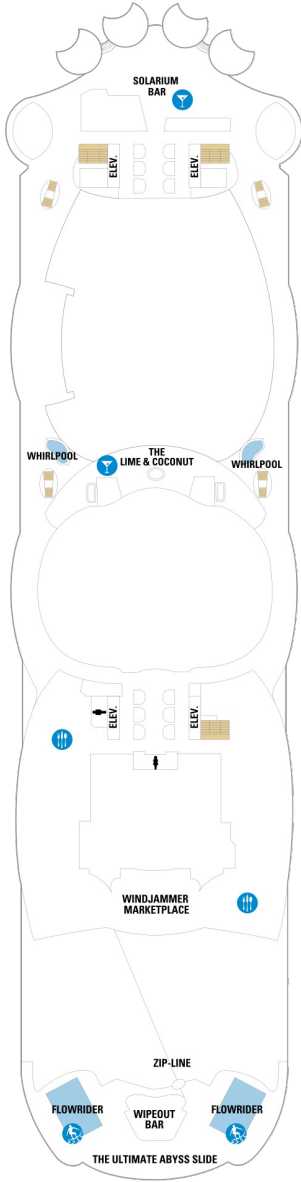

## ボードウォークバルコニー 16.9㎡+4.8㎡

1I 2I

ツインベッド、シッティングエリア、窓、フラットテレビ、電話、クローゼット、ドライヤー、タオル・バスタオル、シャンプー、110/220V共有電源、バルコニー、シャワー、化粧台、ミニバー、金庫、石鹸、室内温度調節、最大収容人数4名 ※客室の写真、見取図は一例です。客室によりレイアウト、内装や、最大収容人数が異なる場合があります。

## スーペリア（ファミリー）内側 24.1㎡

1R

ツインベッド、シッティングエリア、フラットテレビ、電話、クローゼット、ドライヤー、タオル・バスタオル、シャンプー、110/220V共有電源、シャワー、化粧台、ミニバー、金庫、石鹸、室内温度調節、最大収容人数6名 ※客室の写真、見取図は一例です。客室によりレイアウト、内装や、最大収容人数が異なる場合があります。

## スタンダード内側 13.0㎡

1V 2V 3V 4V

ツインベッド、シッティングエリア、フラットテレビ、電話、クローゼット、ドライヤー、タオル・バスタオル、シャンプー、110/220V共有電源、シャワー、化粧台、ミニバー、金庫、石鹸、室内温度調節、最大収容人数4名 ※客室の写真、見取図は一例です。客室によりレイアウト、内装や、最大収容人数が異なる場合があります。

デッキ3F

デッキ4F

デッキ5F

船首

◻ 視界が遮られる客室・遮られる率

デッキ16F

デッキ17F

デッキ18F

船首

RL OP GP TL L1

船尾

△ 3名用客室