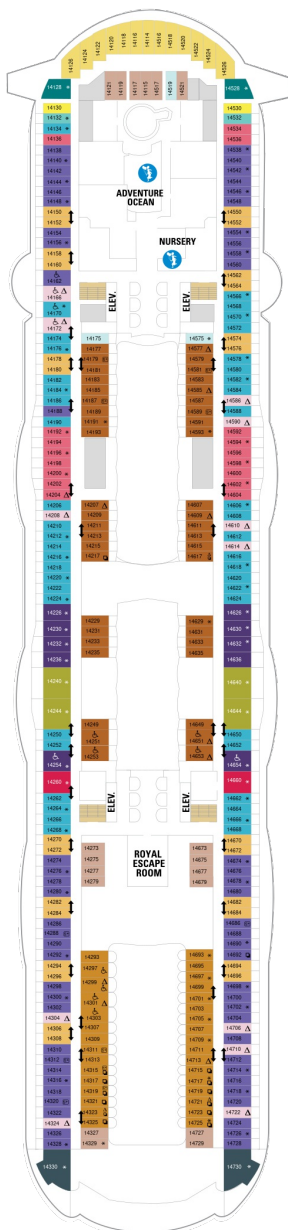

デッキ12F

デッキ14F

デッキ15F

船首

A3	GT	GS	J3	J4	1C
2C	1D	2D	3D	4D	5D
1I	2I	1J	2J	2T	1V
	2V	4V			

UP	A3	OS	GS	J3	J4
1C	2C	CB	1D	2D	3D
4D	5D	1I	2I	1J	2J
1L	1N	2N	4N	2V	3V
		4V			

船尾

△ 3名用客室

* 4名用客室

□ 5名以上用客室

⇄ コネクティングルーム

♿ 車いす対応客室 (全室シャワールーム)

◻ 視界が遮られる客室・遮られる率