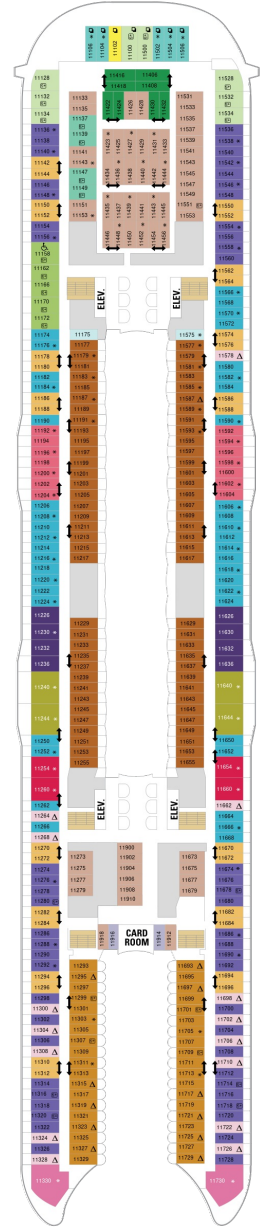

デッキ9F

デッキ10F

デッキ11F

船首

A2	GT	GS	J4	2C	CB
2D	4D	1I	2I	1N	4N
2S	CI	1V	2V	3V	4V

A2	OS	GT	GS	J4	2C
CB	2D	4D	1I	2I	1J
2J	4N	CI	1V	2V	3V
4V					

A3	OS	GS	J3	J4	1A
1C	2C	CB	1D	2D	3D
4D	5D	1I	2I	1J	2J
1K	1N	4N	1R	2T	CI
1V 2V 3V 4V					

船尾

- △ 3名用客室
- 4名用客室
- ☒ 5名以上用客室

- ↕ コネクティングルーム
- ♿ 車いす対応客室 (全室シャワールーム)
- ◻ 視界が遮られる客室・遮られる率