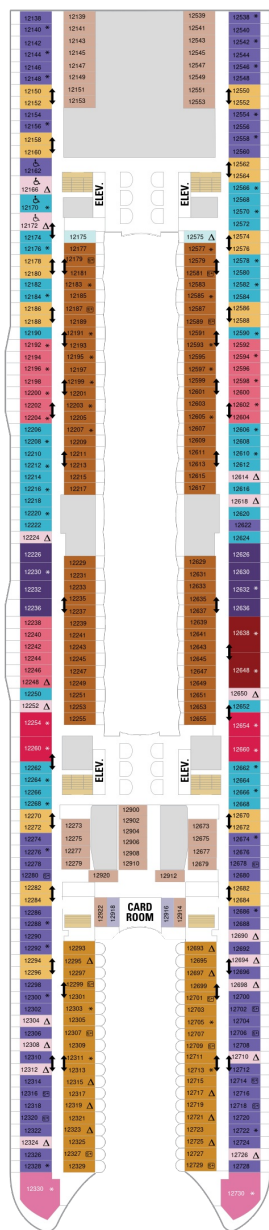

デッキ12F

デッキ14F

デッキ15F

船首

A3	GT	GS	J3	J4	1C
2C	1D	2D	3D	4D	5D
1I	2I	1J	2J	2T	1V
	2V	4V			

UP	A3	OS	GS	J3	J4
1C	2C	CB	1D	2D	3D
4D	5D	1I	2I	1J	2J
1L	1N	2N	4N	2V	3V
		4V			

船尾

△ 3名用客室

* 4名用客室

□ 5名以上用客室

⇄ コネクティングルーム

♿ 車いす対応客室 (全室シャワールーム)

◻ 視界が遮られる客室・遮られる率