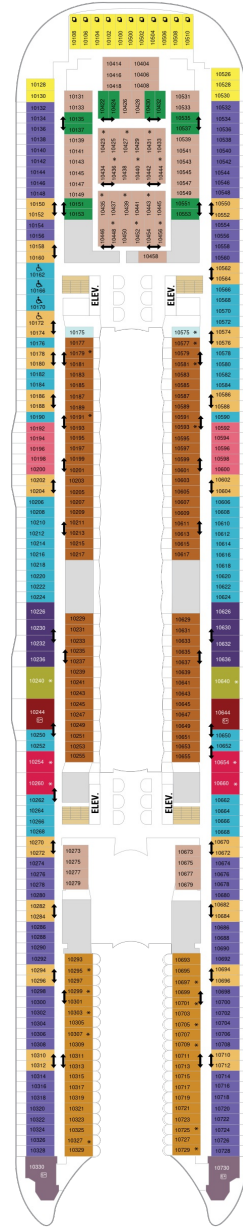

デッキ9F

デッキ10F

デッキ11F

船首

A2	GT	GS	J4	2C	CB
2D	4D	1I	2I	1N	4N
2S	CI	1V	2V	3V	4V

A2	OS	GT	GS	J4	2C
CB	2D	4D	1I	2I	1J
2J	4N	CI	1V	2V	3V
4V					

A3	OS	GS	J3	J4	1A
1C	2C	CB	1D	2D	3D
4D	5D	1I	2I	1J	2J
1K	1N	4N	1R	2T	CI
1V 2V 3V 4V					

船尾

- △ 3名用客室
- 4名用客室
- ☒ 5名以上用客室

- ↕ コネクティングルーム
- ♿ 車いす対応客室 (全室シャワールーム)
- ◻ 視界が遮られる客室・遮られる率