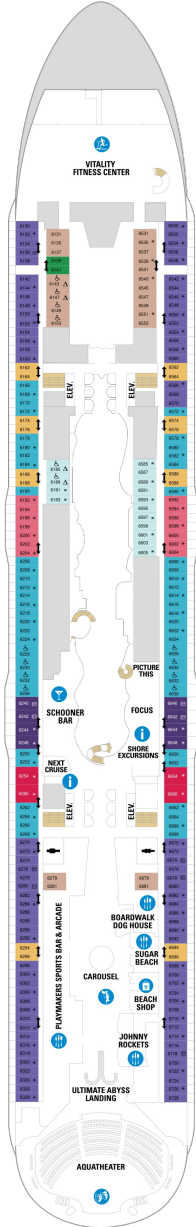

## ボードウォークバルコニー 16.9㎡+4.8㎡

1I 2I

ツインベッド、シッティングエリア、窓、フラットテレビ、電話、クローゼット、ドライヤー、タオル・バスタオル、シャンプー、110/220V共有電源、バルコニー、シャワー、化粧台、ミニバー、金庫、石鹸、室内温度調節、最大収容人数4名 ※客室の写真、見取図は一例です。客室によりレイアウト、内装や、最大収容人数が異なる場合があります。

## セントラルパークバルコニー 16.9㎡+4.8㎡

1J 2J

ツインベッド、シッティングエリア、窓、フラットテレビ、電話、クローゼット、ドライヤー、タオル・バスタオル、シャンプー、110/220V共有電源、バルコニー、シャワー、化粧台、ミニバー、金庫、石鹸、室内温度調節、最大収容人数4名 ※客室の写真、見取図は一例です。客室によりレイアウト、内装や、最大収容人数が異なる場合があります。

## スーペリア（ファミリー）内側 24.1㎡

1R

ツインベッド、シッティングエリア、フラットテレビ、電話、クローゼット、ドライヤー、タオル・バスタオル、シャンプー、110/220V共有電源、シャワー、化粧台、ミニバー、金庫、石鹸、室内温度調節、最大収容人数6名 ※客室の写真、見取図は一例です。客室によりレイアウト、内装や、最大収容人数が異なる場合があります。

デッキ6F

デッキ7F

デッキ8F

船首

GS	J3	1C	2C	CB	1D
2D	3D	4D	CI	1V	2V
		3V	4V		

GS	J3	J4	1A	1C	2C
CB	1D	2D	3D	4D	5D
4N	2T	CI	1V	3V	4V

A1	GS	J3	1C	2C	CB
1D	2D	3D	4D	5D	1I
2I	4N	CI	3V	4V	

船尾