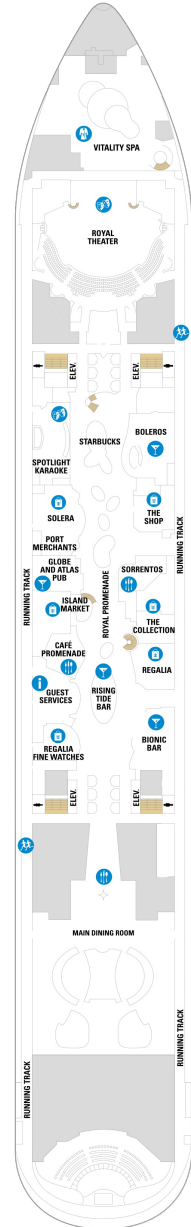

デッキ3F

デッキ4F

デッキ5F

船首

1N 2N CI 1V 2V

船尾

△ 3名用客室

* 4名用客室

5+ 5名以上用客室

↕ コネクティングルーム

♿ 車いす対応客室 (全室シャワールーム)

◻ 視界が遮られる客室・遮られる率

デッキ6F

デッキ7F

デッキ8F

船首

GS	J3	1C	2C	CB	1D
2D	3D	4D	CI	1V	2V
		3V	4V		

GS	J3	J4	1A	1C	2C
CB	1D	2D	3D	4D	5D
4N	2T	CI	1V	3V	4V

A1	GS	J3	1C	2C	CB
1D	2D	3D	4D	5D	1I
2I	4N	CI	3V	4V