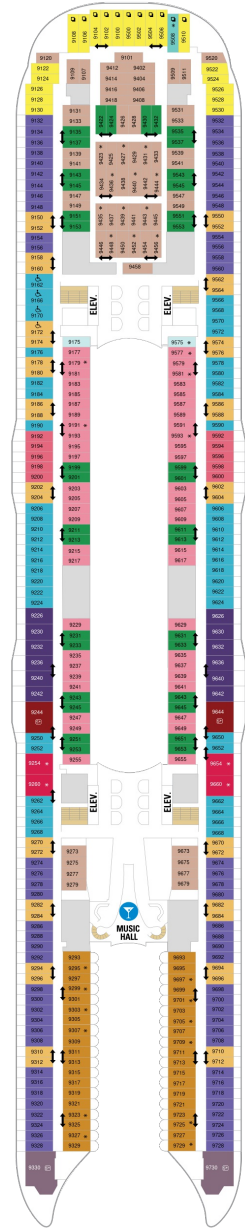

デッキ9F

デッキ10F

デッキ11F

船首

A2	GT	GS	J4	2C	CB
2D	4D	1I	2I	1N	4N
2S	CI	1V	2V	3V	4V

A2	OS	GT	GS	J4	2C
CB	2D	4D	1I	2I	1J
2J	4N	CI	1V	2V	3V
4V					

A3	OS	GS	J3	J4	1A
1C	2C	CB	1D	2D	3D
4D	5D	1I	2I	1J	2J
1K	1N	4N	1R	2T	CI
1V 2V 3V 4V					

船尾

- △ 3名用客室
- 4名用客室
- ☒ 5名以上用客室

- ↕ コネクティングルーム
- ♿ 車いす対応客室 (全室シャワールーム)
- ◻ 視界が遮られる客室・遮られる率