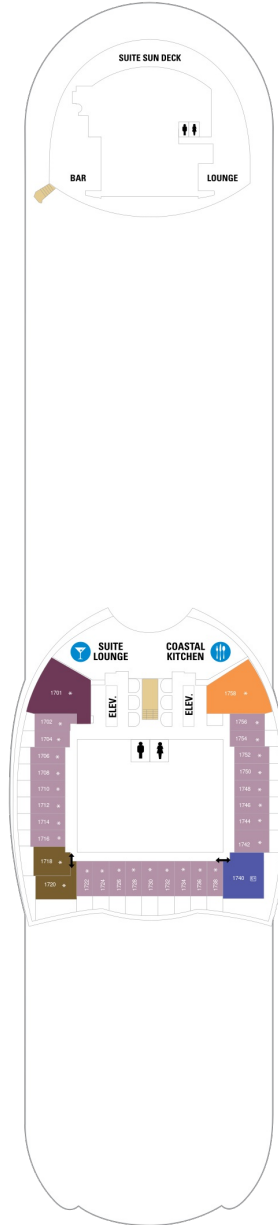

デッキ16F

デッキ17F

デッキ18F

船首

RL OP GP TL L1

船尾

△ 3名用客室

* 4名用客室

☐ 5名以上用客室

↕ コネクティングルーム

♿ 車いす対応客室 (全室シャワールーム)

◻ 視界が遮られる客室・遮られる率