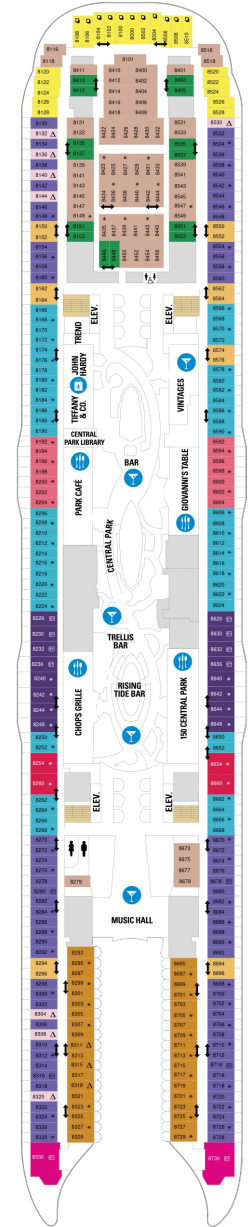

## 海側バルコニー 16.9㎡+4.6㎡

1D 2D 3D 4D 5D

ツインベッド、シッティングエリア、窓、フラットテレビ、電話、クローゼット、ドライヤー、タオル・バスタオル、シャンプー、110/220V共有電源、バルコニー、シャワー、化粧台、ミニバー、金庫、石鹸、室内温度調節、最大収容人数4名（3D-1部客室5名） ※客室の写真、見取図は一例です。客室によりレイアウト、内装や、最大収容人数が異なる場合があります。

## ボードウォークバルコニー 16.9㎡+4.8㎡

1I 2I

ツインベッド、シッティングエリア、窓、フラットテレビ、電話、クローゼット、ドライヤー、タオル・バスタオル、シャンプー、110/220V共有電源、バルコニー、シャワー、化粧台、ミニバー、金庫、石鹸、室内温度調節、最大収容人数4名 ※客室の写真、見取図は一例です。客室によりレイアウト、内装や、最大収容人数が異なる場合があります。

## スーペリア（ファミリー）内側 24.1㎡

1R

ツインベッド、シッティングエリア、フラットテレビ、電話、クローゼット、ドライヤー、タオル・バスタオル、シャンプー、110/220V共有電源、シャワー、化粧台、ミニバー、金庫、石鹸、室内温度調節、最大収容人数6名 ※客室の写真、見取図は一例です。客室によりレイアウト、内装や、最大収容人数が異なる場合があります。

デッキ6F

デッキ7F

デッキ8F

船首

GS	J3	1C	2C	CB	1D
2D	3D	4D	CI	1V	2V
		3V	4V		

GS	J3	J4	1A	1C	2C
CB	1D	2D	3D	4D	5D
4N	2T	CI	1V	3V	4V

A1	GS	J3	1C	2C	CB
1D	2D	3D	4D	5D	1I
2I	4N	CI	3V	4V	

船尾